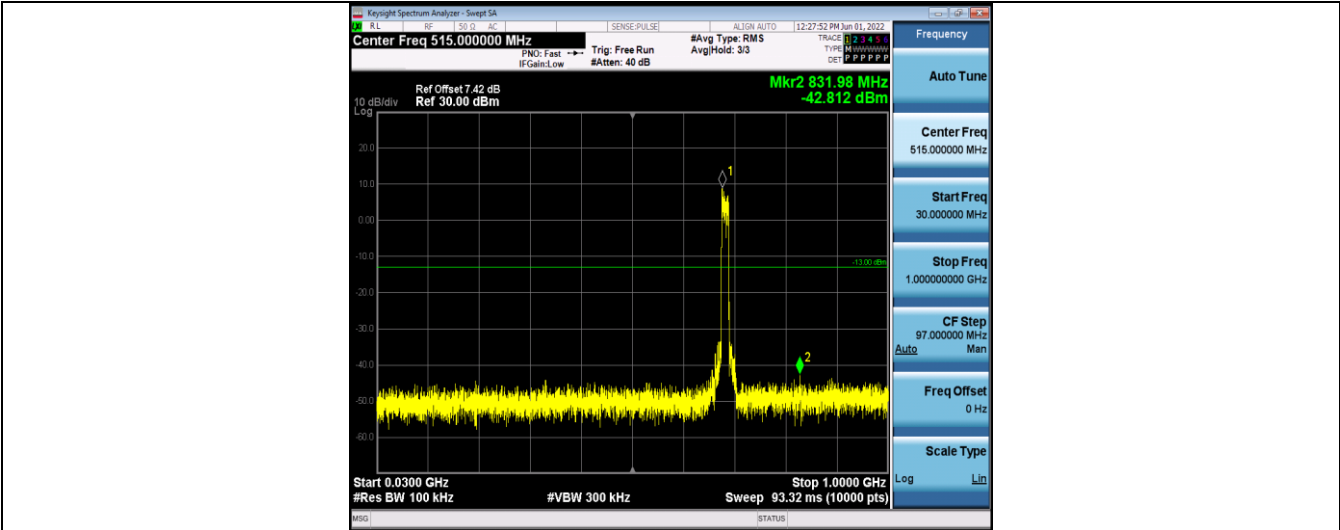

Band71-15MHz-QPSK-133397-75RB#0-Range1:30~1000MHz