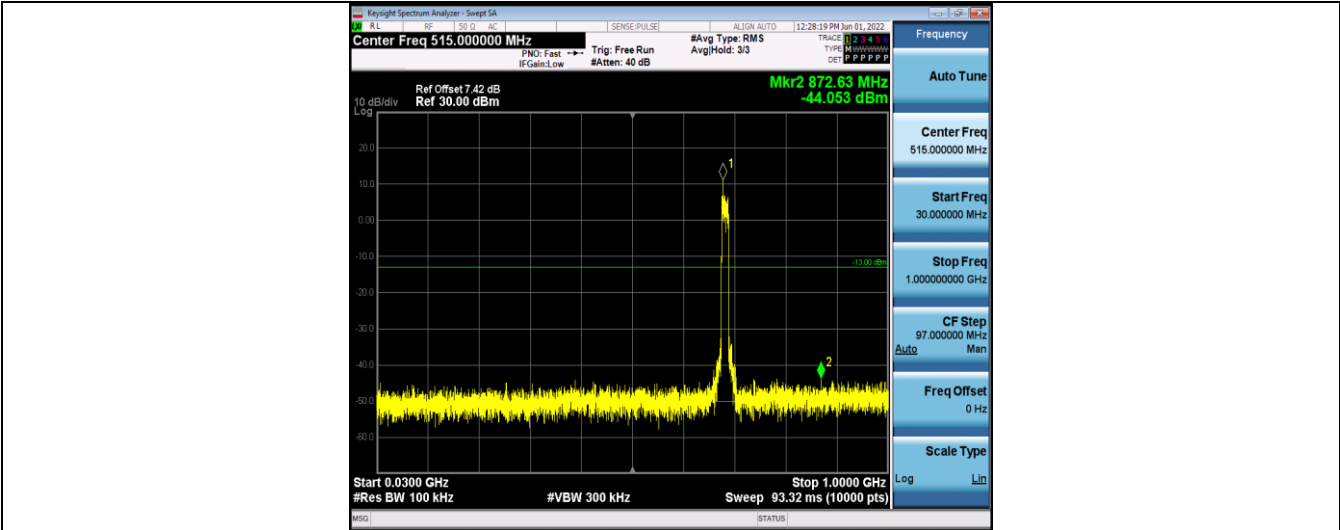

Band71-15MHz-16QAM-133397-75RB#0-Range1:30~1000MHz