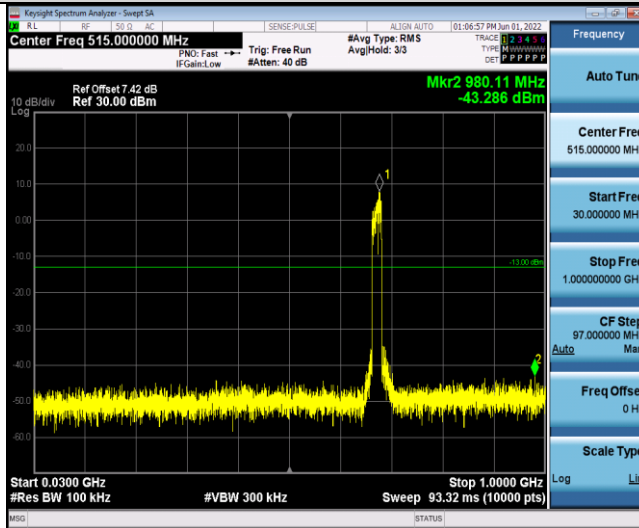

Band71-20MHz-QPSK-133297-100RB#0-Range1:30~1000MHz