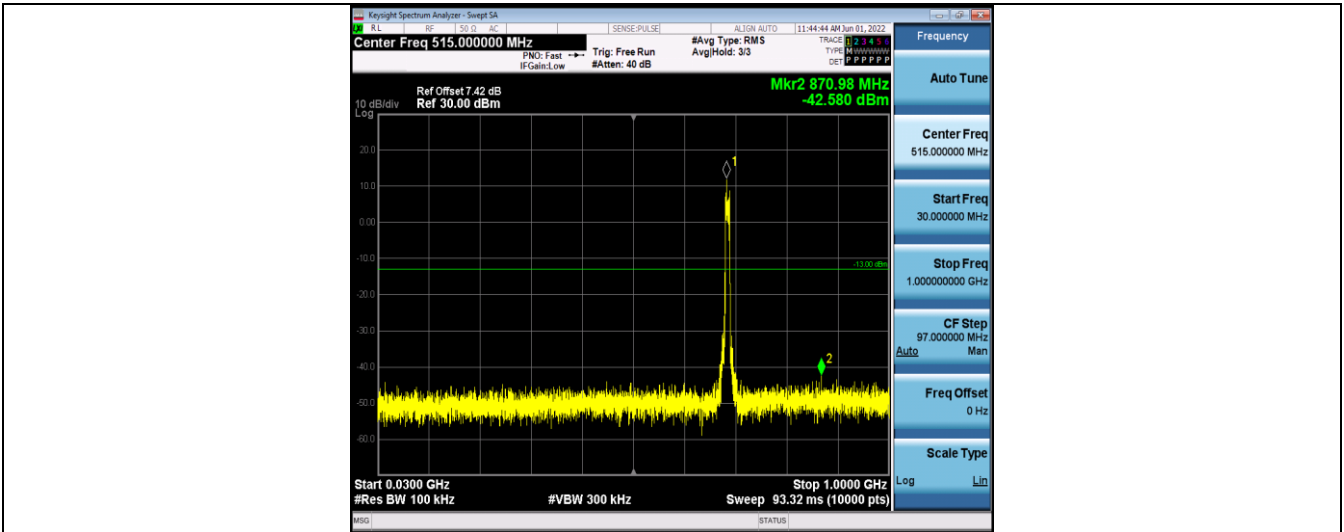

Band71-10MHz-QPSK-133422-50RB#0-Range1:30~1000MHz