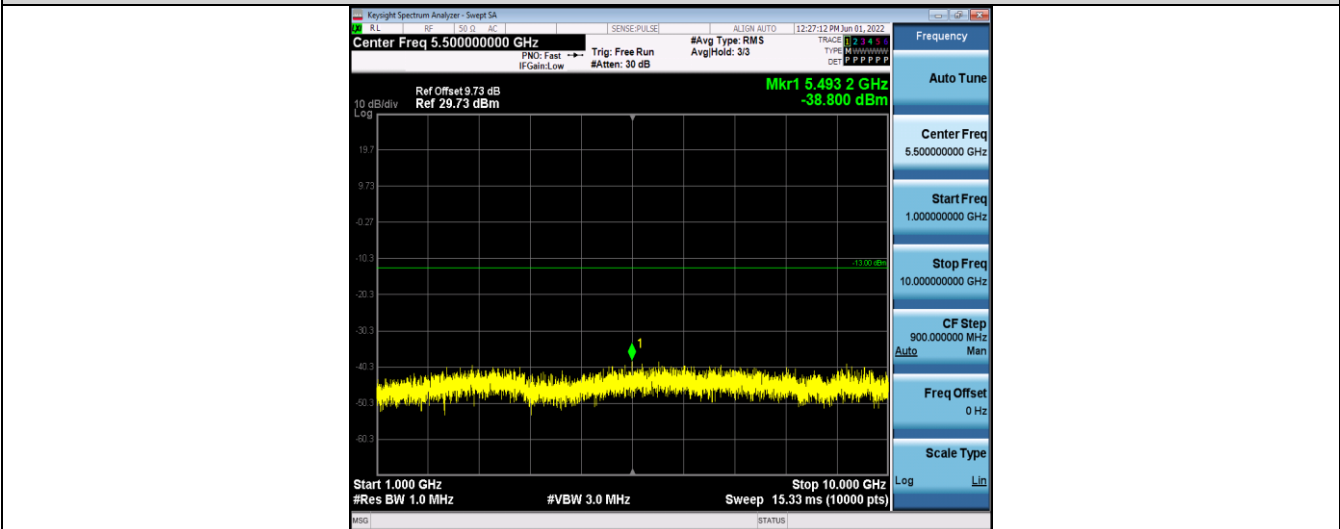

Band71-15MHz-16QAM-133197-75RB#0-Range1:30~1000MHz

Band71-15MHz-16QAM-133197-75RB#0-Range2:1000~10000MHz

Band71-15MHz-16QAM-133297-75RB#0-Range1:30~1000MHz

Band71-15MHz-16QAM-133297-75RB#0-Range2:1000~10000MHz