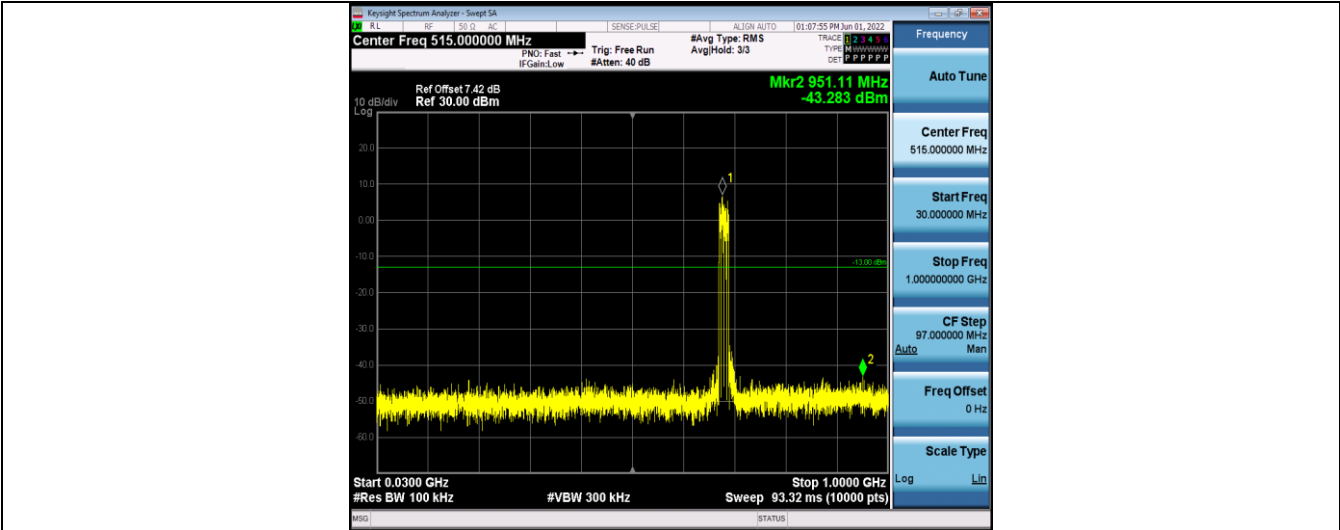

Band71-15MHz-16QAM-133397-75RB#0-Range1:30~1000MHz

Band71-15MHz-16QAM-133397-75RB#0-Range2:1000~10000MHz

Band71-20MHz-QPSK-133222-100RB#0-Range1:30~1000MHz

Band71-20MHz-QPSK-133222-100RB#0-Range2:1000~10000MHz

Band71-20MHz-QPSK-133297-100RB#0-Range1:30~1000MHz

Band71-20MHz-QPSK-133297-100RB#0-Range2:1000~10000MHz

Band71-20MHz-QPSK-133372-100RB#0-Range1:30~1000MHz

Band71-20MHz-QPSK-133372-100RB#0-Range2:1000~10000MHz