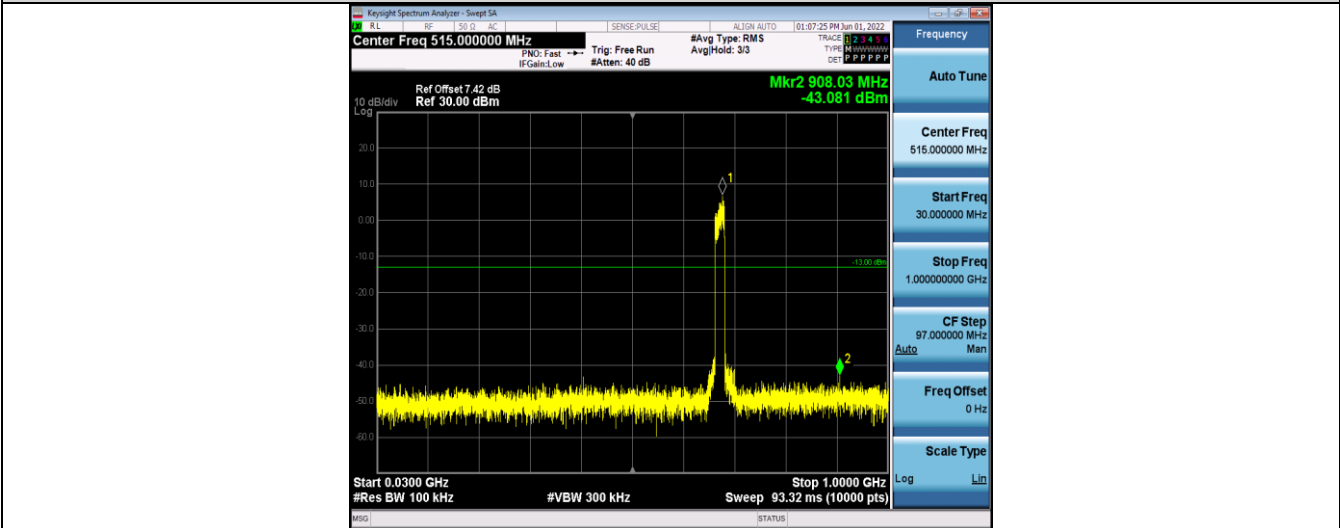

Band71-20MHz-16QAM-133297-100RB#0-Range1:30~1000MHz