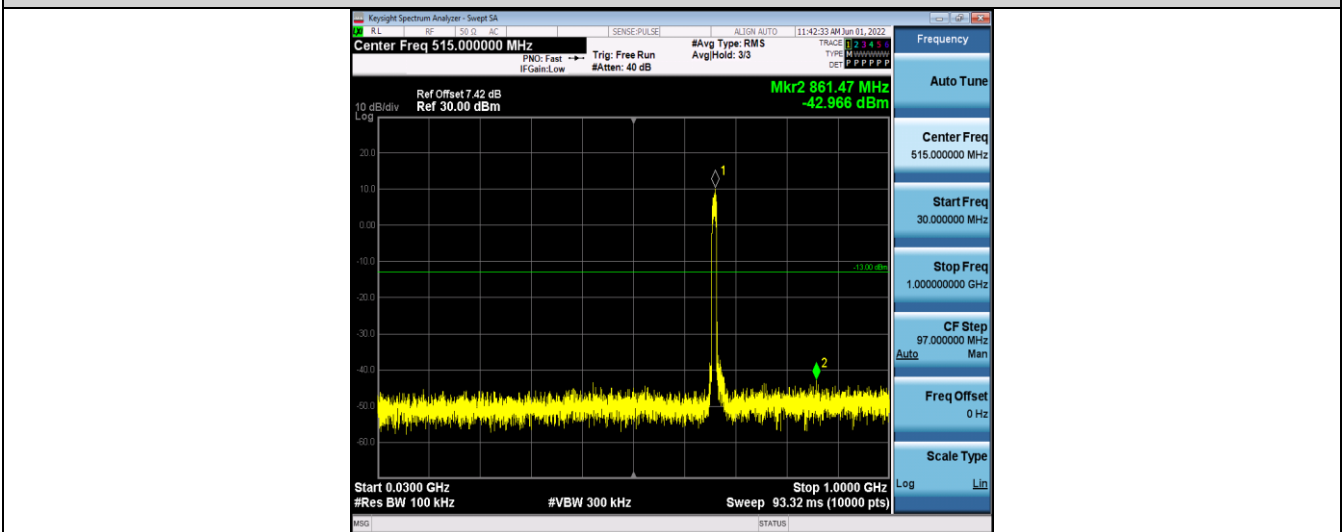

Band71-10MHz-QPSK-133172-50RB#0-Range1:30~1000MHz