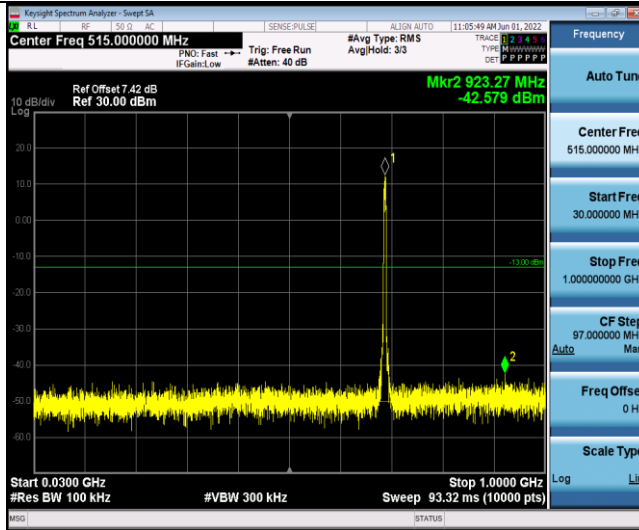

Test Graphs

Band71-5MHz-QPSK-133297-25RB#0-Range1:30~1000MHz

Band71-5MHz-QPSK-133297-25RB#0-Range2:1000~10000MHz

Band71-5MHz-QPSK-133447-25RB#0-Range1:30~1000MHz

Band71-5MHz-QPSK-133447-25RB#0-Range2:1000~10000MHz