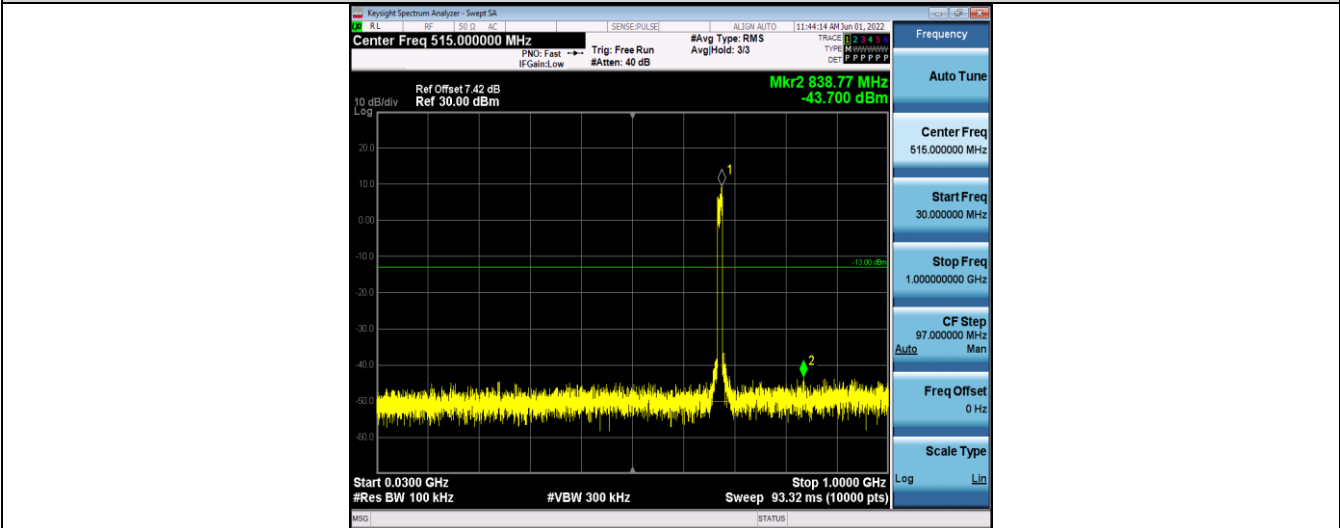

Band71-10MHz-16QAM-133297-50RB#0-Range1:30~1000MHz