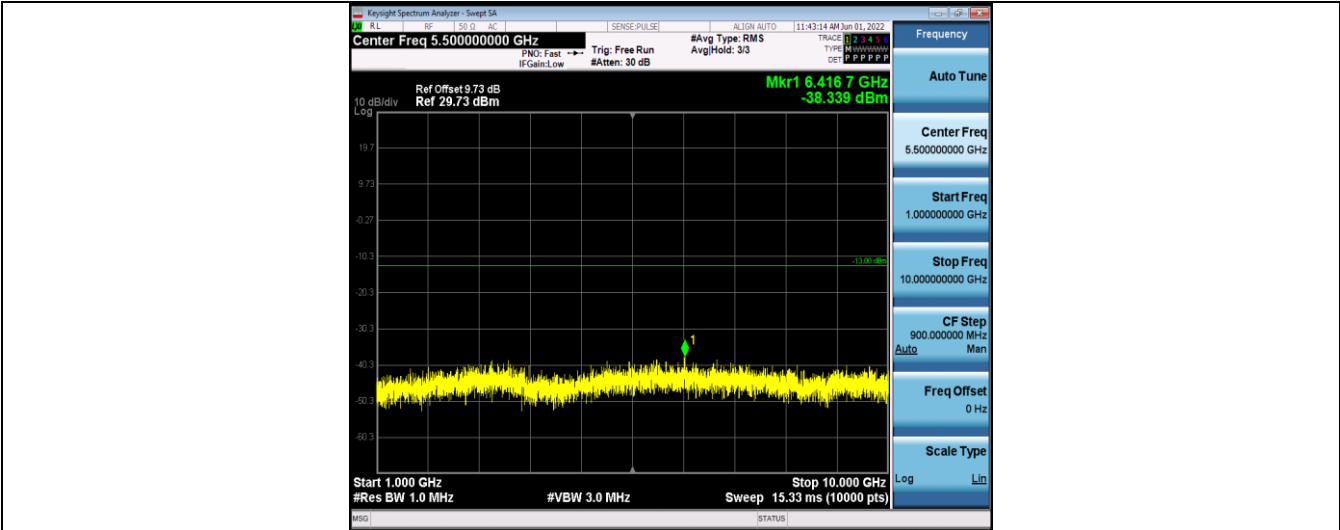

Band71-10MHz-16QAM-133172-50RB#0-Range2:1000~10000MHz