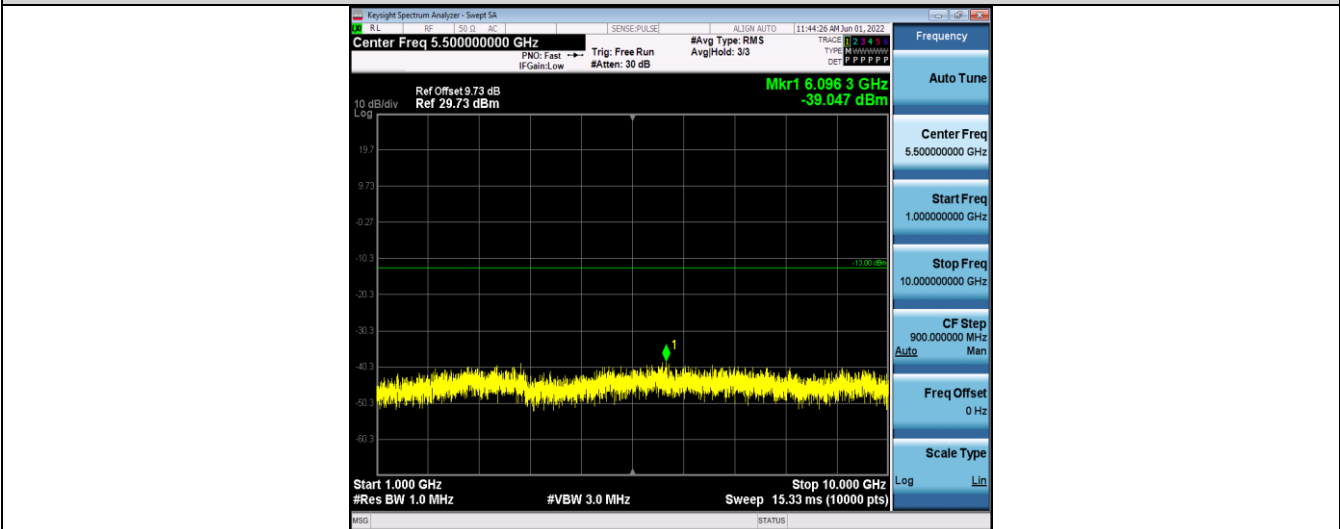

Band71-10MHz-16QAM-133172-50RB#0-Range1:30~1000MHz

Band71-10MHz-16QAM-133172-50RB#0-Range2:1000~10000MHz

Band71-10MHz-16QAM-133297-50RB#0-Range1:30~1000MHz

Band71-10MHz-16QAM-133297-50RB#0-Range2:1000~10000MHz