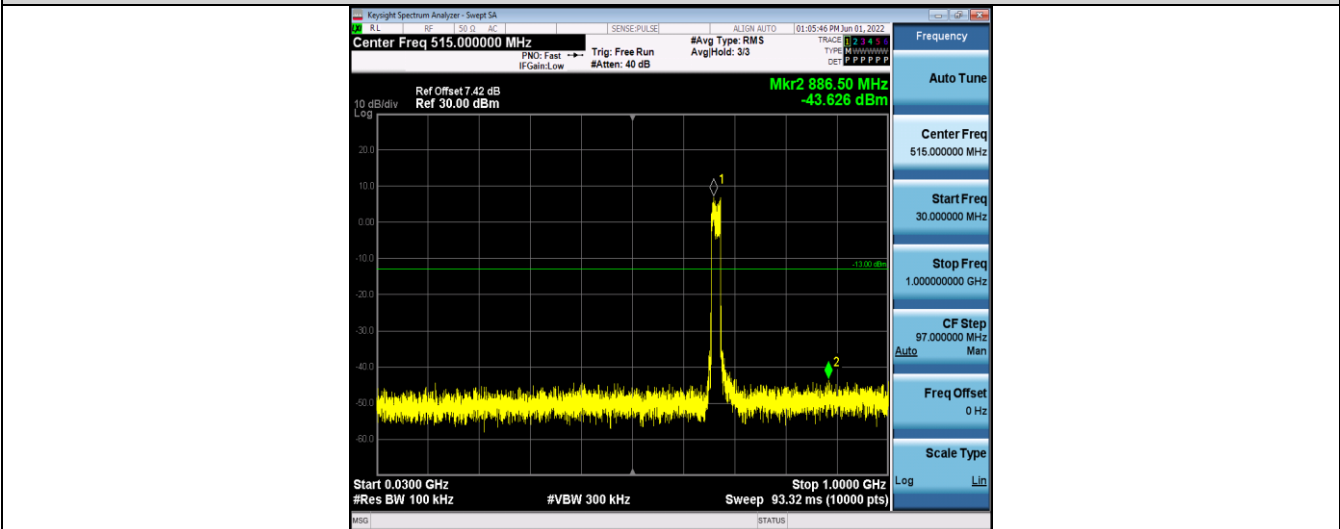

Band71-20MHz-QPSK-133222-100RB#0-Range1:30~1000MHz