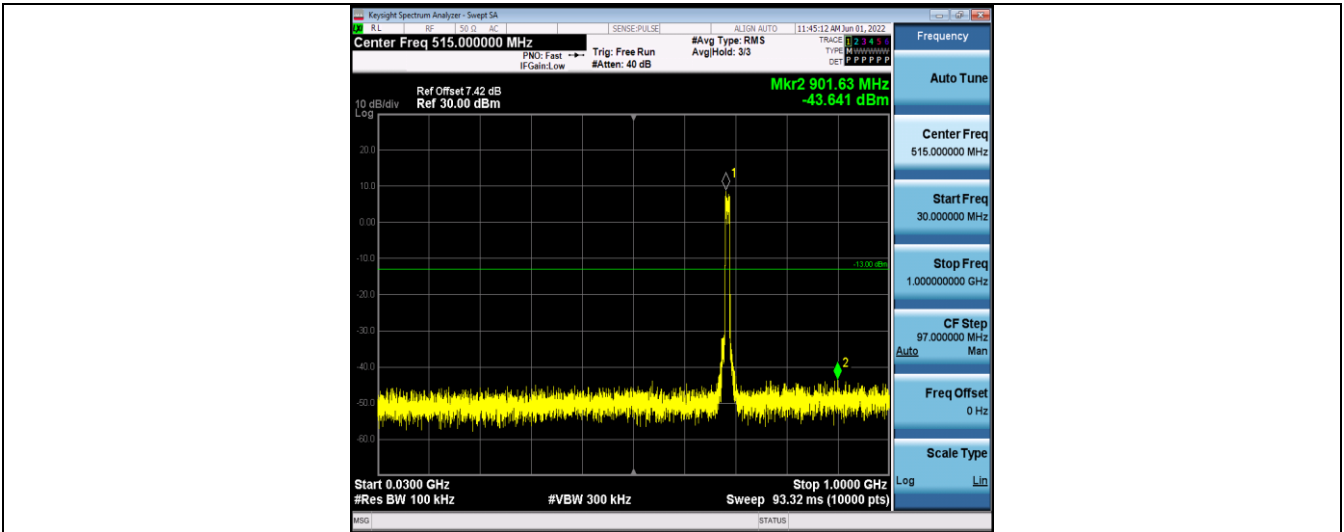

Band71-10MHz-16QAM-133422-50RB#0-Range1:30~1000MHz