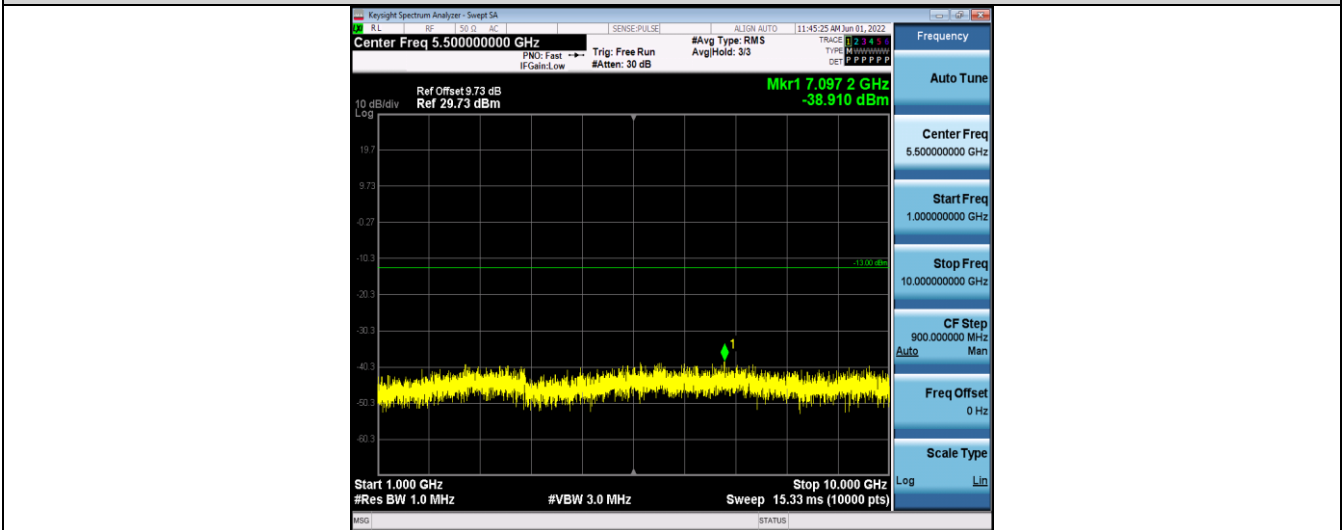

Band71-10MHz-16QAM-133422-50RB#0-Range2:1000~10000MHz