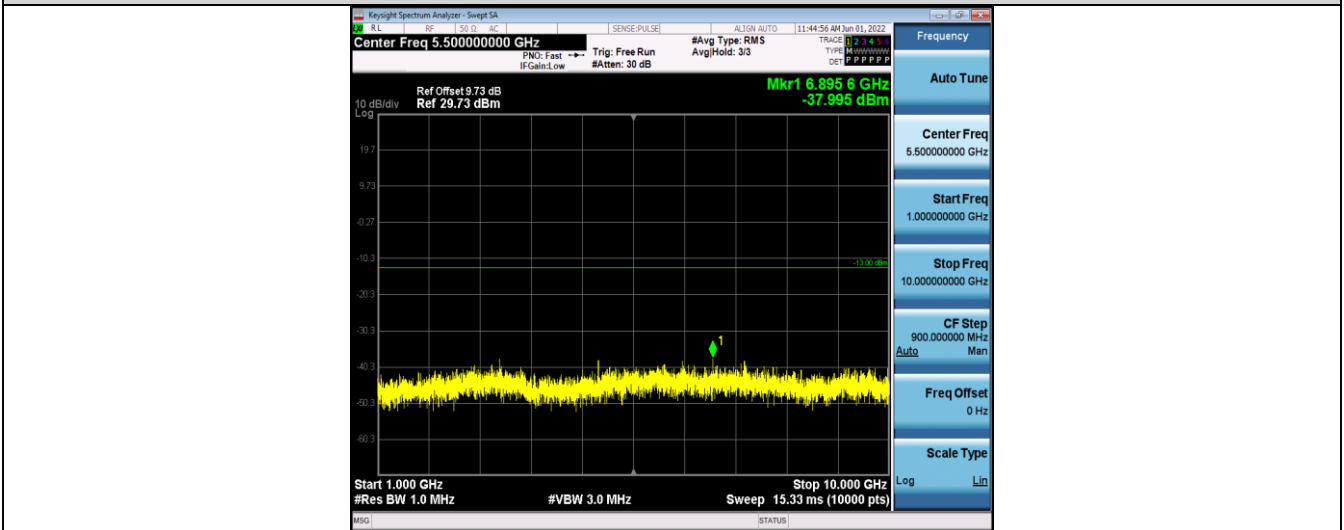

Band71-10MHz-QPSK-133297-50RB#0-Range1:30~1000MHz

Band71-10MHz-QPSK-133297-50RB#0-Range2:1000~10000MHz

Band71-10MHz-QPSK-133422-50RB#0-Range1:30~1000MHz

Band71-10MHz-QPSK-133422-50RB#0-Range2:1000~10000MHz