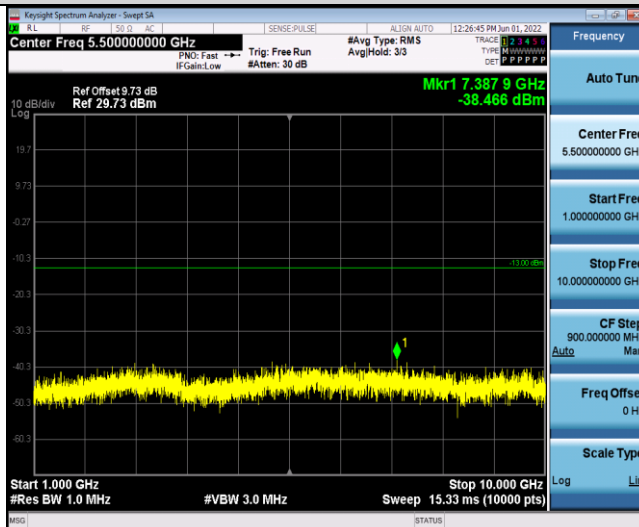

Band71-15MHz-QPSK-133297-75RB#0-Range2:1000~10000MHz