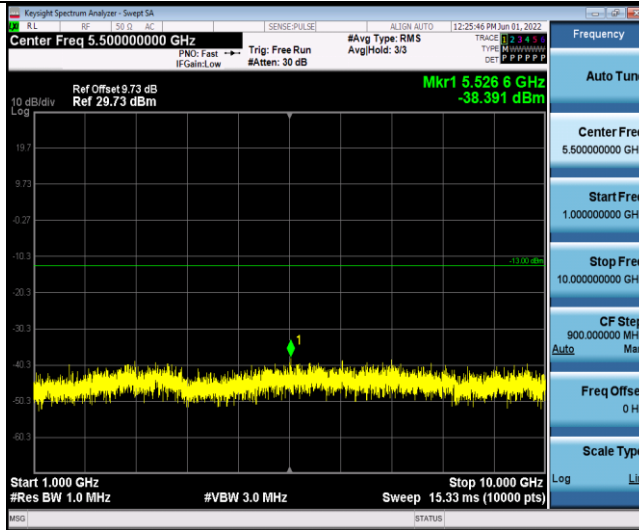

Band71-10MHz-16QAM-133422-50RB#0-Range1:30~1000MHz

Band71-10MHz-16QAM-133422-50RB#0-Range2:1000~10000MHz

Band71-15MHz-QPSK-133197-75RB#0-Range1:30~10000MHz

Band71-15MHz-QPSK-133197-75RB#0-Range2:1000~10000MHz