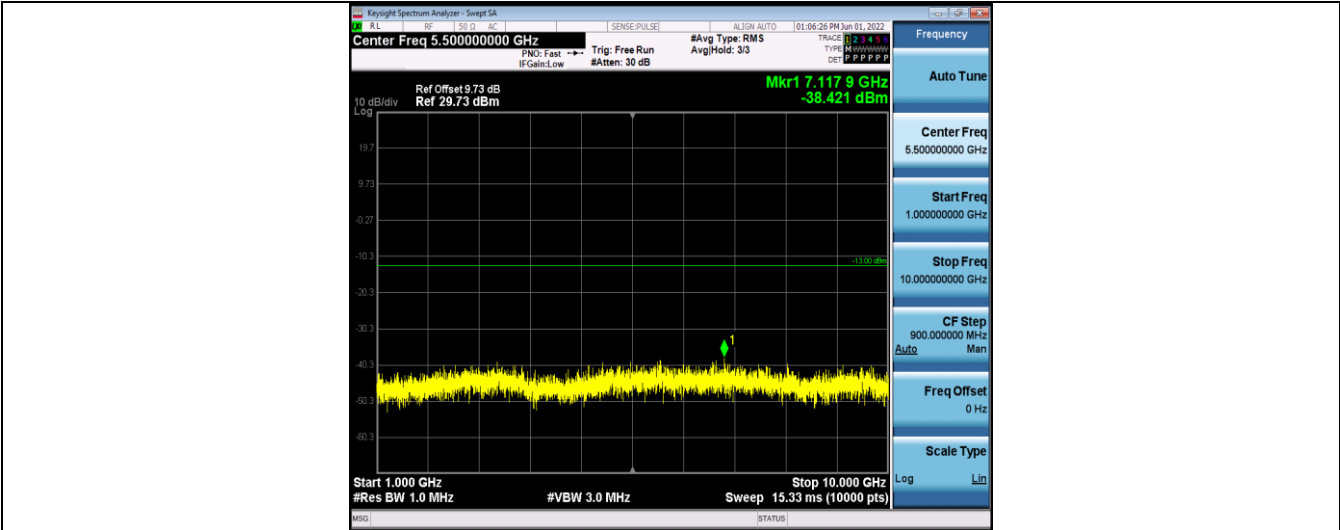

Band71-20MHz-16QAM-133222-100RB#0-Range2:1000~10000MHz