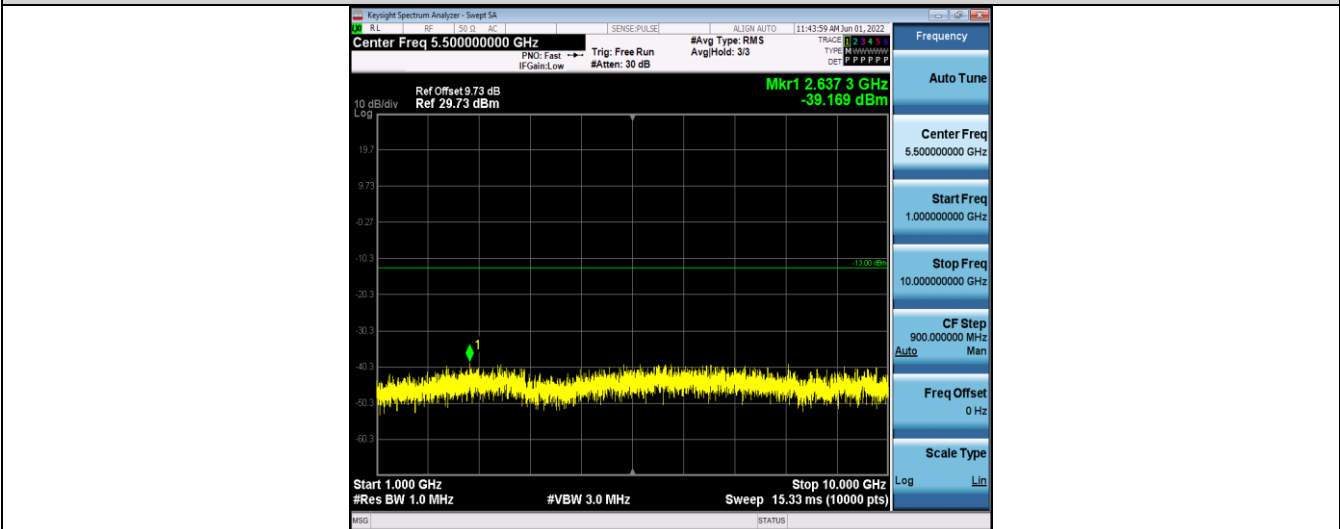

Band71-10MHz-QPSK-133297-50RB#0-Range2:1000~10000MHz