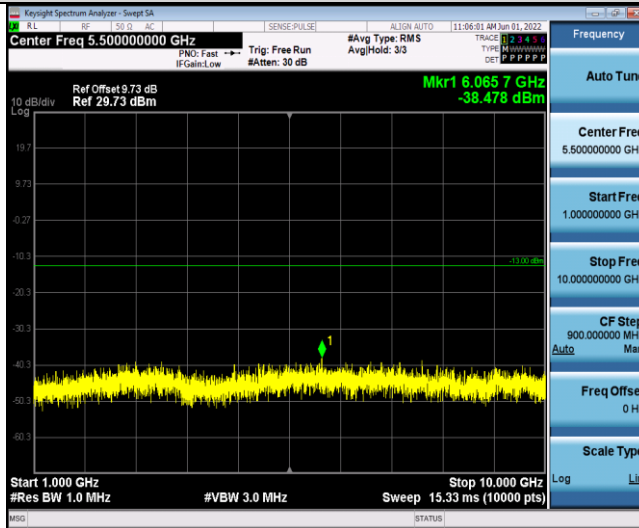

Test Graphs

Band71-5MHz-QPSK-133297-25RB#0-Range1:30~1000MHz

Band71-5MHz-QPSK-133297-25RB#0-Range2:1000~10000MHz

Band71-5MHz-QPSK-133447-25RB#0-Range1:30~1000MHz

Band71-5MHz-QPSK-133447-25RB#0-Range2:1000~10000MHz