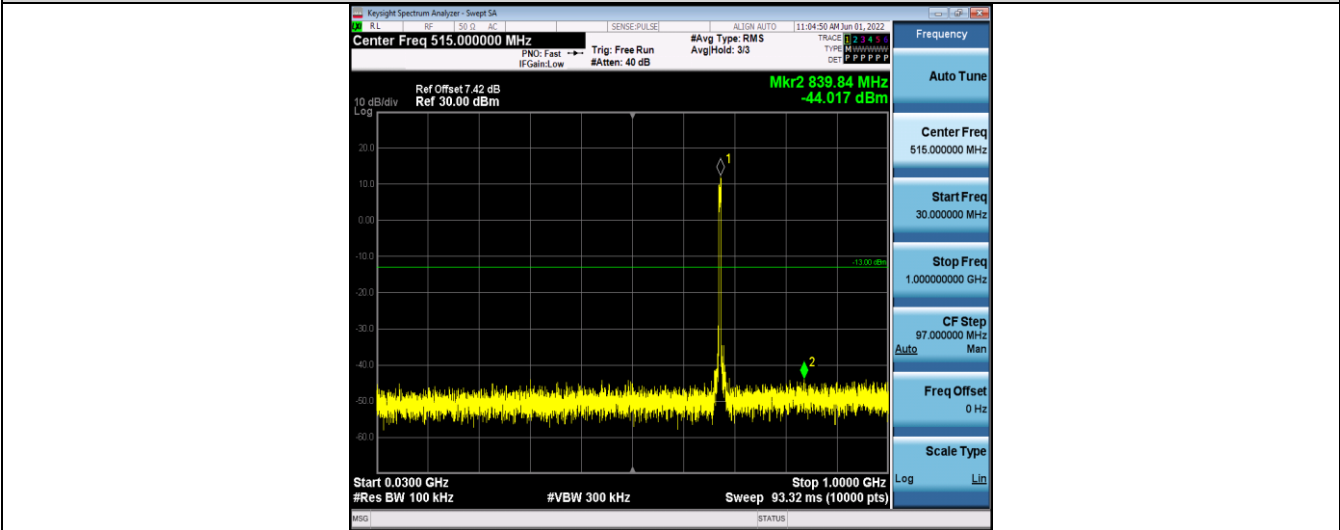

Band71-5MHz-QPSK-133297-25RB#0-Range1:30~1000MHz