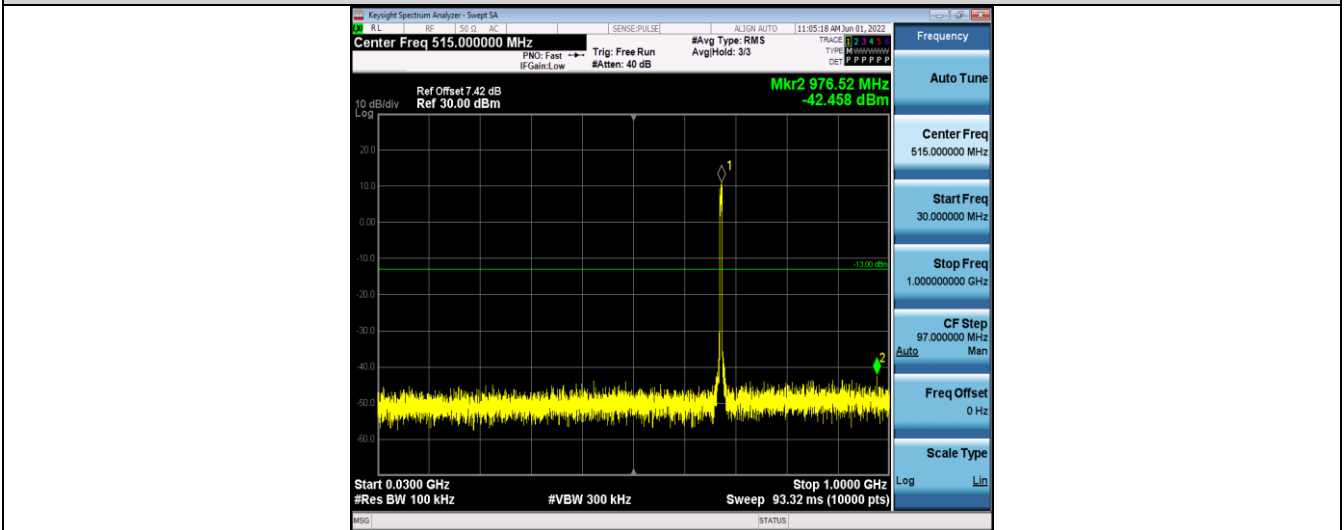

Band71-5MHz-16QAM-133297-25RB#0-Range1:30~1000MHz