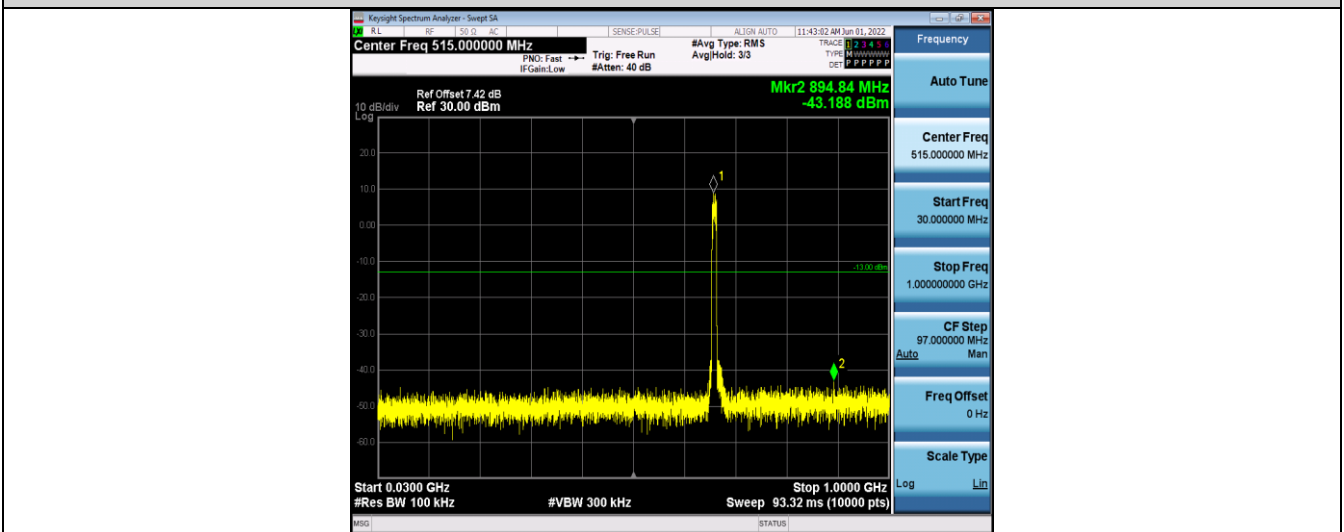

Band71-10MHz-16QAM-133172-50RB#0-Range1:30~1000MHz