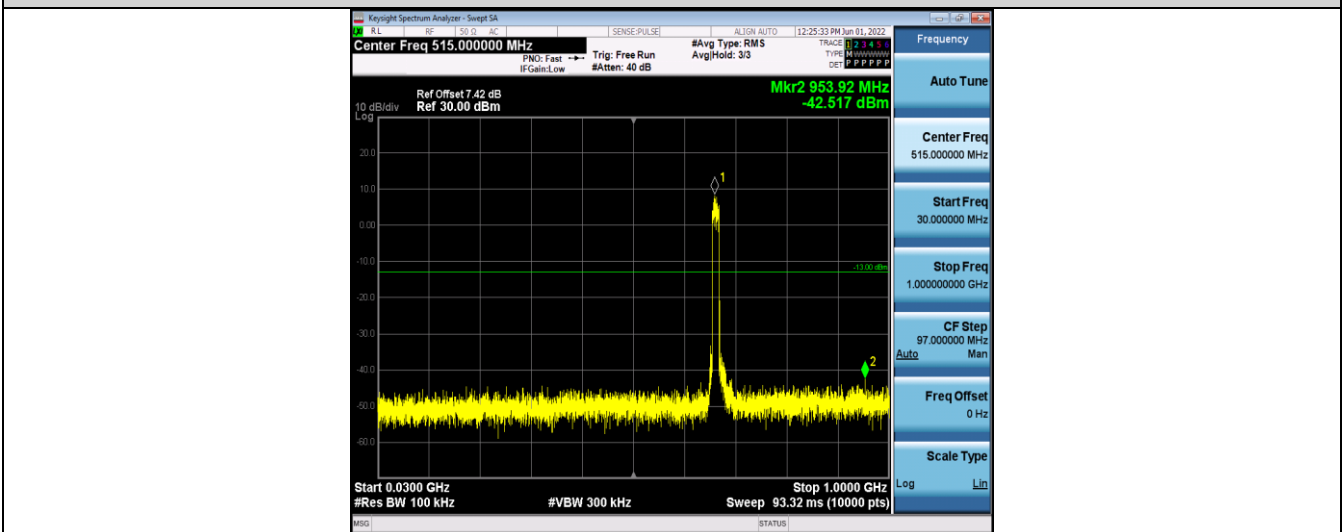

Band71-15MHz-QPSK-133197-75RB#0-Range1:30~10000MHz