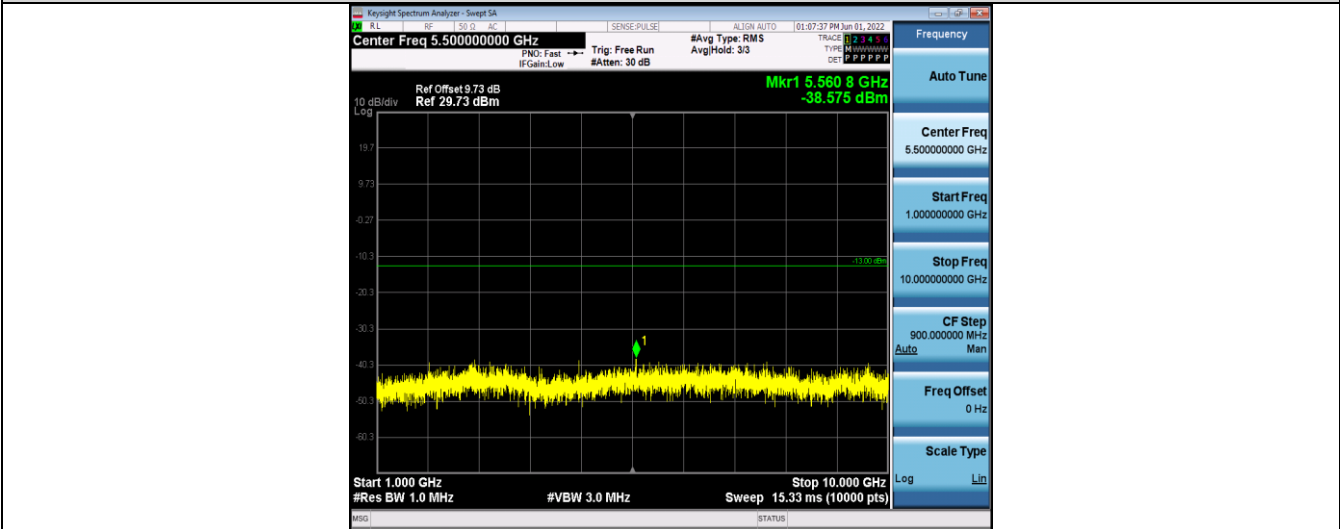

Band71-20MHz-16QAM-133222-100RB#0-Range1:30~1000MHz

Band71-20MHz-16QAM-133222-100RB#0-Range2:1000~10000MHz

Band71-20MHz-16QAM-133297-100RB#0-Range1:30~1000MHz

Band71-20MHz-16QAM-133297-100RB#0-Range2:1000~10000MHz

Band71-20MHz-16QAM-133372-100RB#0-Range1:30~1000MHz

Band71-20MHz-16QAM-133372-100RB#0-Range2:1000~10000MHz