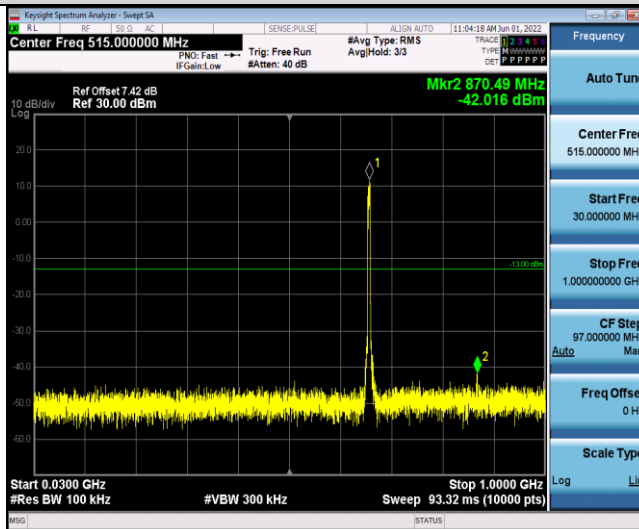

Band71-5MHz-16QAM-133147-25RB#0-Range1:30~10000MHz