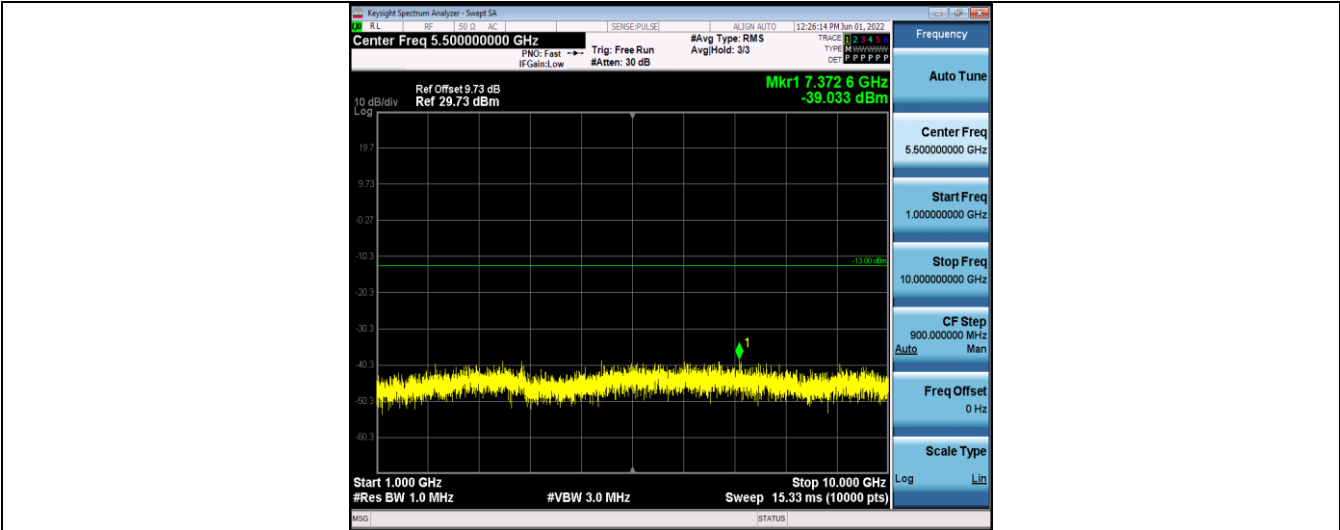

Band71-15MHz-16QAM-133197-75RB#0-Range2:1000~10000MHz