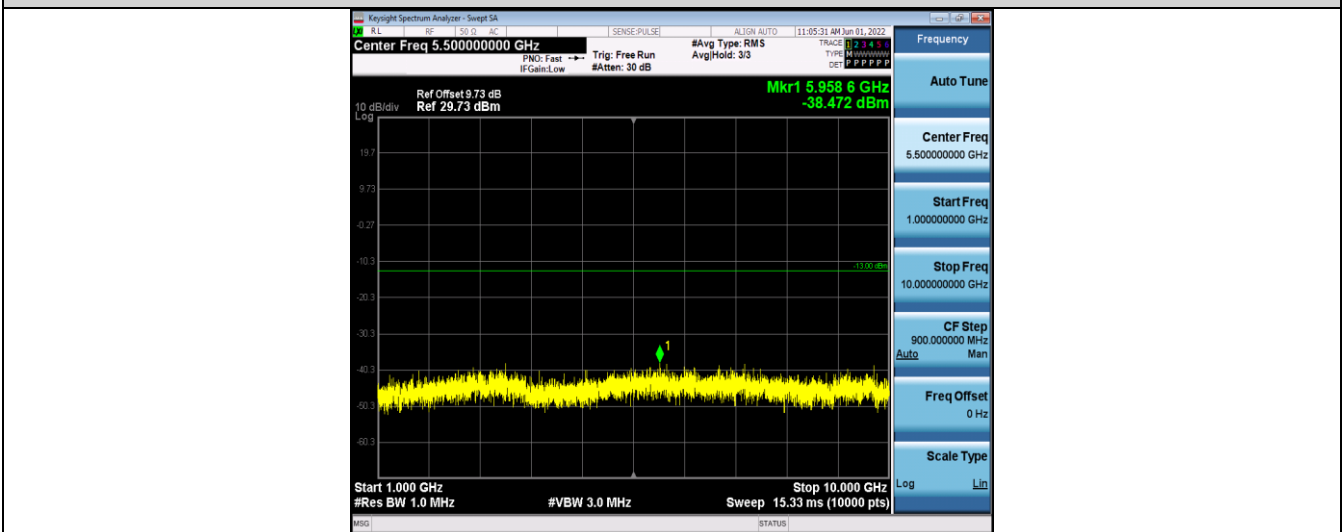

Band71-5MHz-16QAM-133147-25RB#0-Range1:30~10000MHz

Band71-5MHz-16QAM-133147-25RB#0-Range2:1000~10000MHz

Band71-5MHz-16QAM-133297-25RB#0-Range1:30~1000MHz

Band71-5MHz-16QAM-133297-25RB#0-Range2:1000~10000MHz