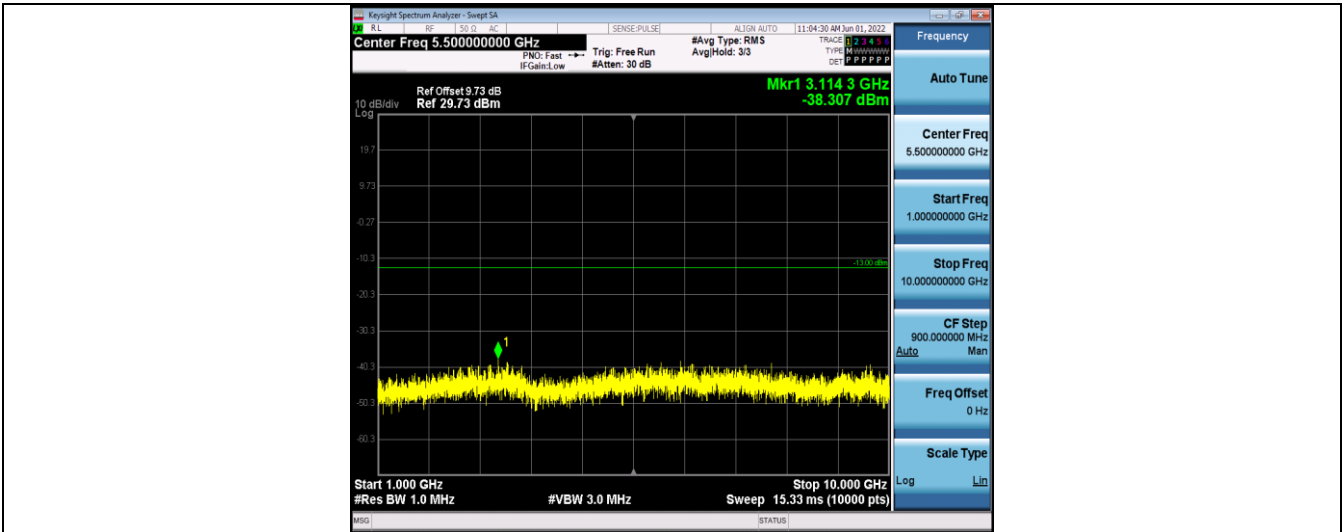

Band71-5MHz-16QAM-133147-25RB#0-Range2:1000~10000MHz