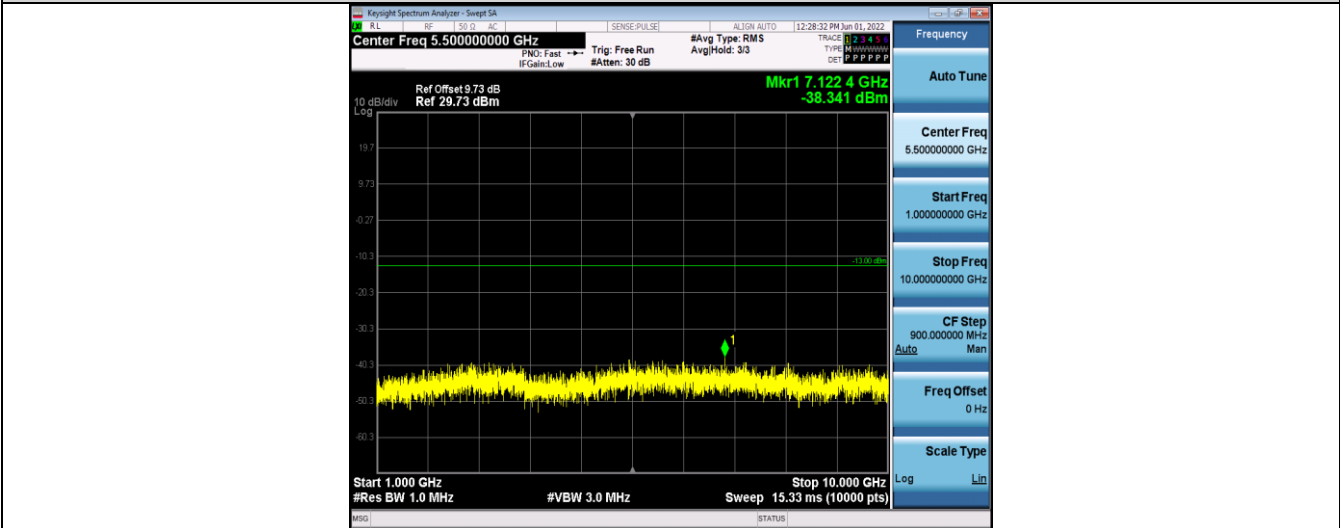

Band71-15MHz-16QAM-133397-75RB#0-Range2:1000~10000MHz