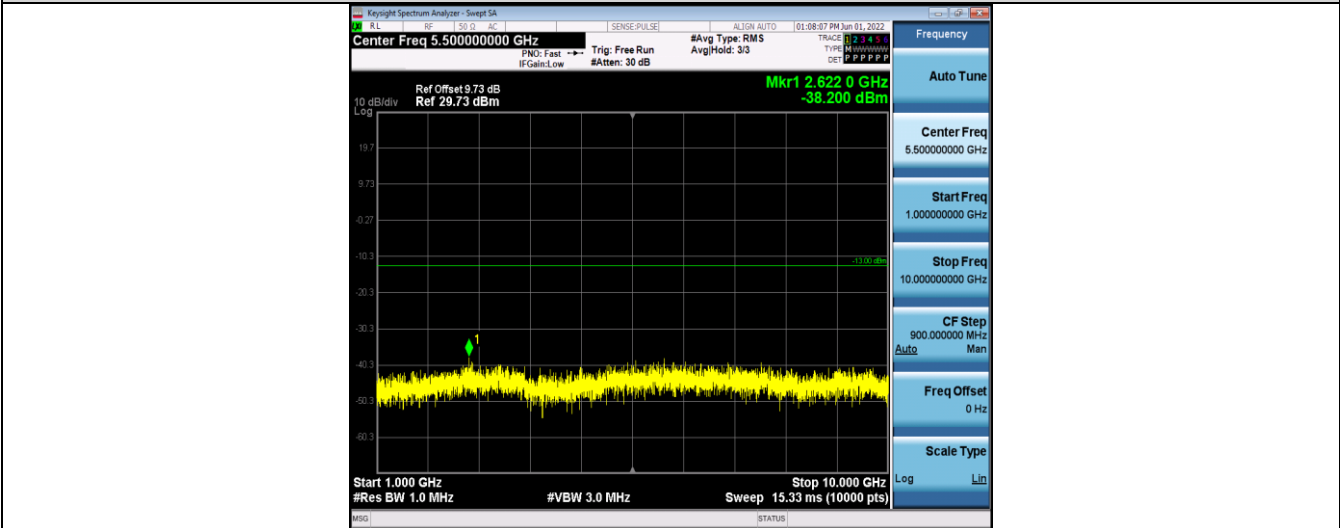

Band71-20MHz-QPSK-133297-100RB#0-Range1:30~1000MHz

Band71-20MHz-QPSK-133297-100RB#0-Range2:1000~10000MHz

Band71-20MHz-QPSK-133372-100RB#0-Range1:30~1000MHz

Band71-20MHz-QPSK-133372-100RB#0-Range2:1000~10000MHz

Band71-20MHz-16QAM-133222-100RB#0-Range1:30~1000MHz

Band71-20MHz-16QAM-133222-100RB#0-Range2:1000~10000MHz

Band71-20MHz-16QAM-133297-100RB#0-Range1:30~1000MHz

Band71-20MHz-16QAM-133297-100RB#0-Range2:1000~10000MHz