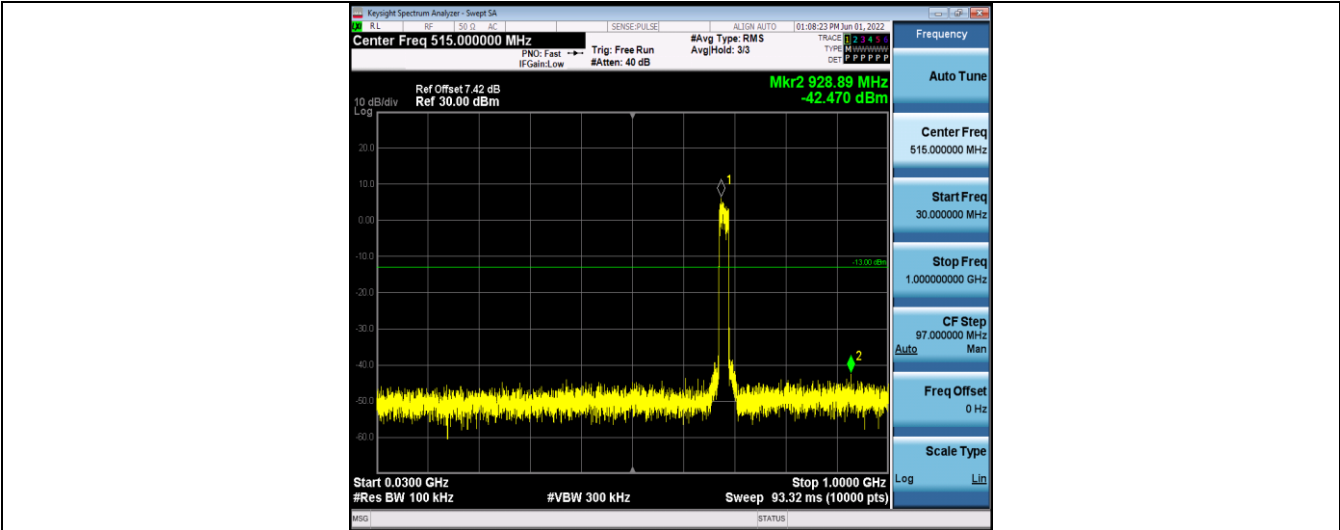

Band71-20MHz-16QAM-133222-100RB#0-Range1:30~1000MHz

Band71-20MHz-16QAM-133222-100RB#0-Range2:1000~10000MHz

Band71-20MHz-16QAM-133297-100RB#0-Range1:30~1000MHz

Band71-20MHz-16QAM-133297-100RB#0-Range2:1000~10000MHz

Band71-20MHz-16QAM-133372-100RB#0-Range1:30~1000MHz

Band71-20MHz-16QAM-133372-100RB#0-Range2:1000~10000MHz