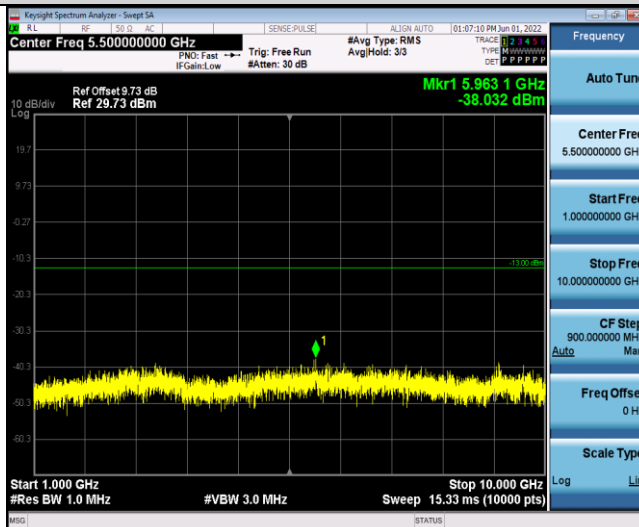

Band71-20MHz-QPSK-133297-100RB#0-Range2:1000~10000MHz