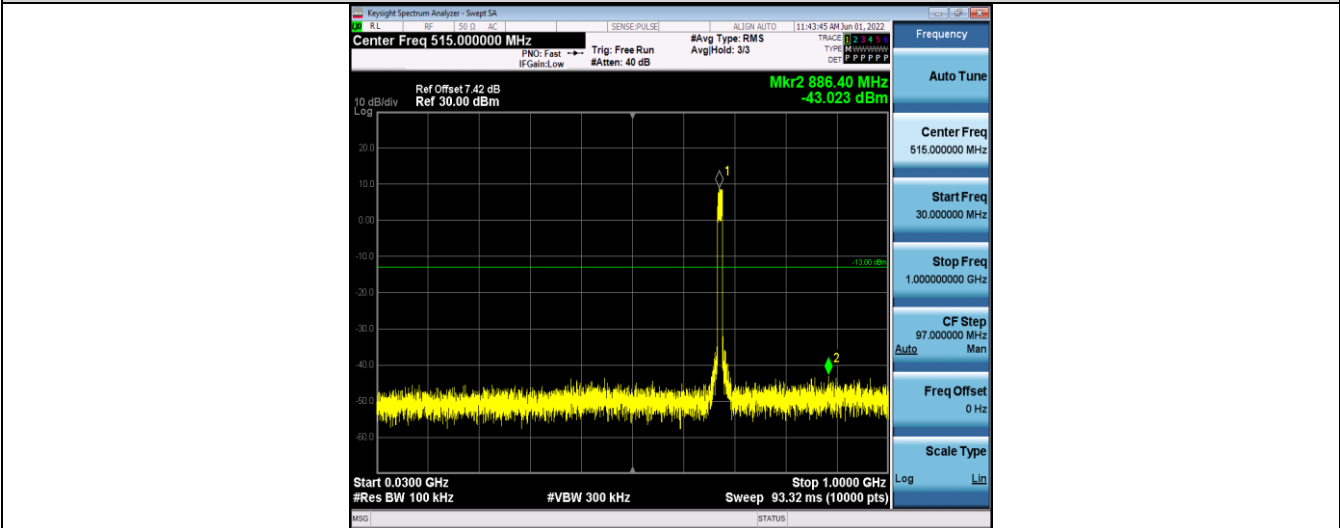

Band71-10MHz-QPSK-133297-50RB#0-Range1:30~1000MHz