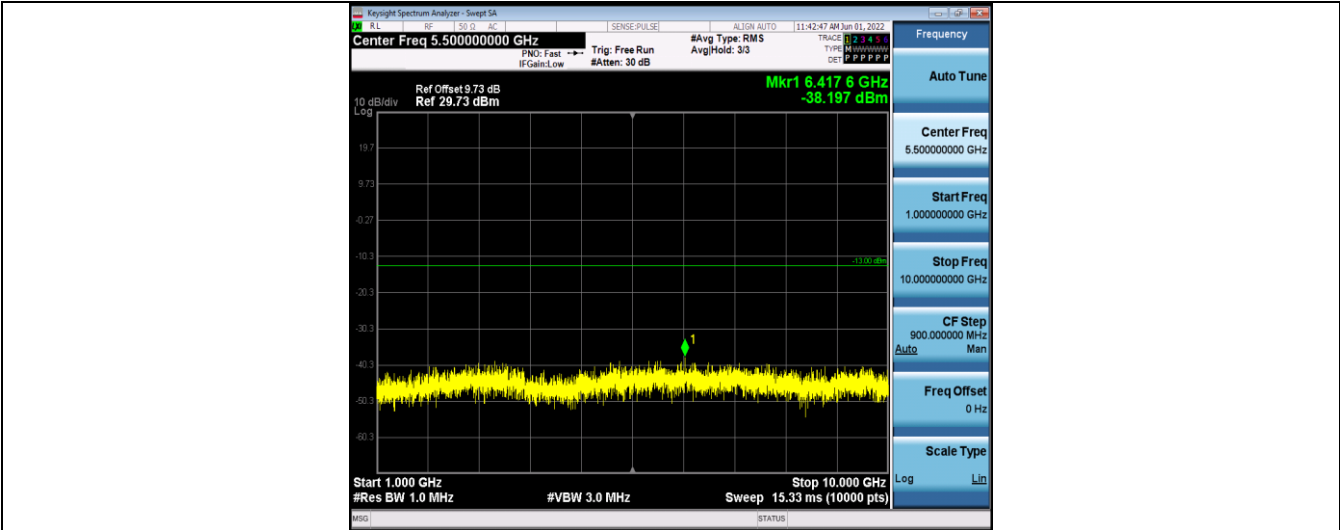

Band71-5MHz-16QAM-133447-25RB#0-Range1:30~1000MHz

Band71-5MHz-16QAM-133447-25RB#0-Range2:1000~10000MHz

Band71-10MHz-QPSK-133172-50RB#0-Range1:30~1000MHz

Band71-10MHz-QPSK-133172-50RB#0-Range2:1000~10000MHz