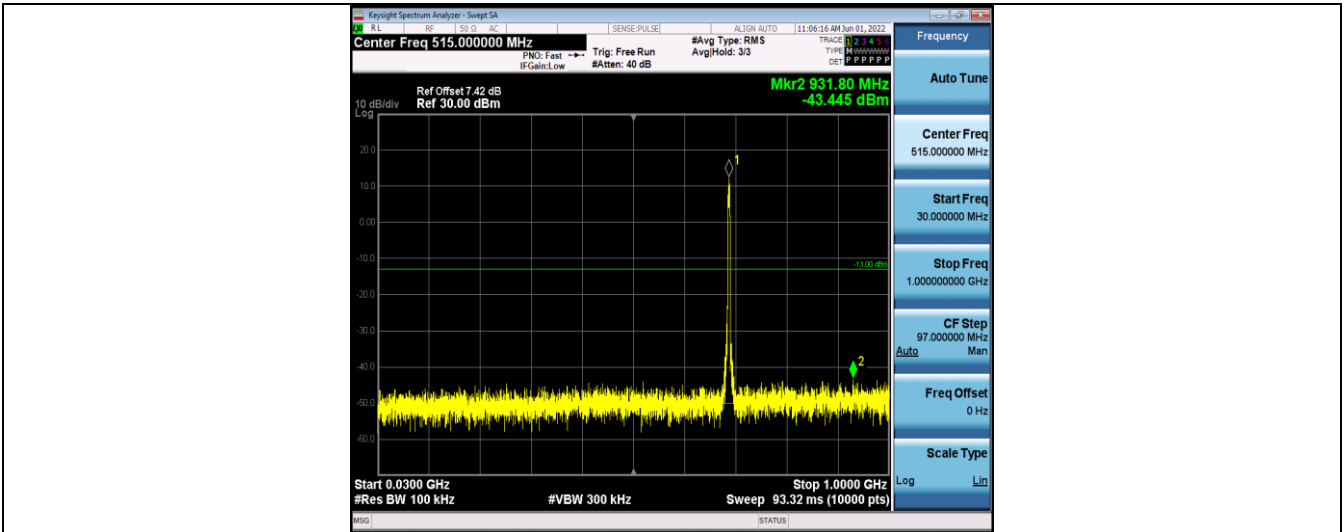

Band71-5MHz-16QAM-133447-25RB#0-Range1:30~1000MHz