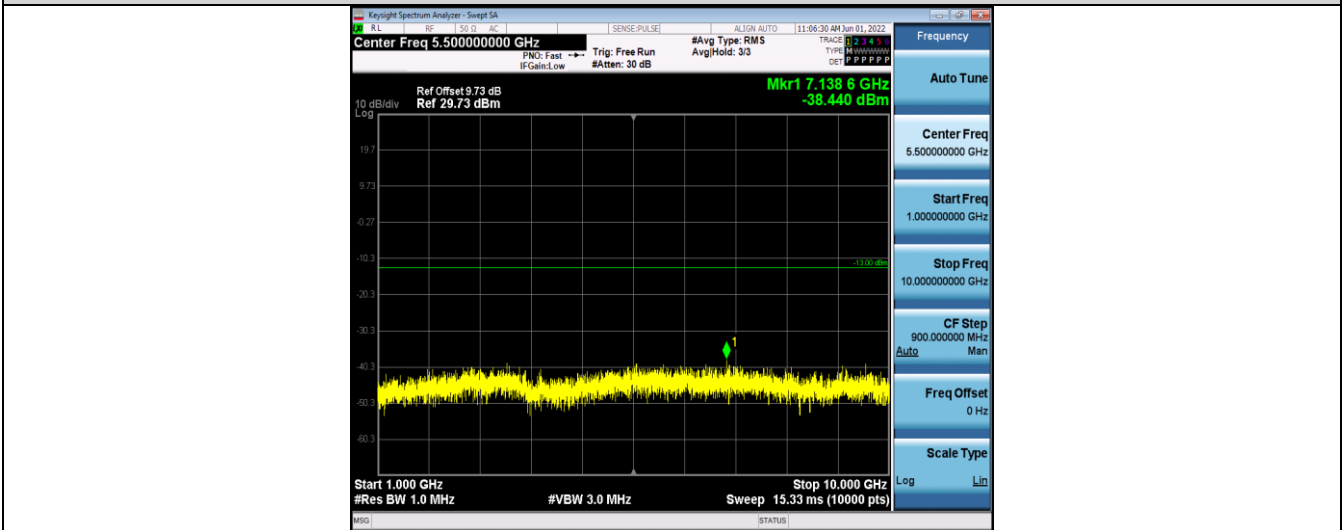

Band71-5MHz-16QAM-133447-25RB#0-Range2:1000~10000MHz