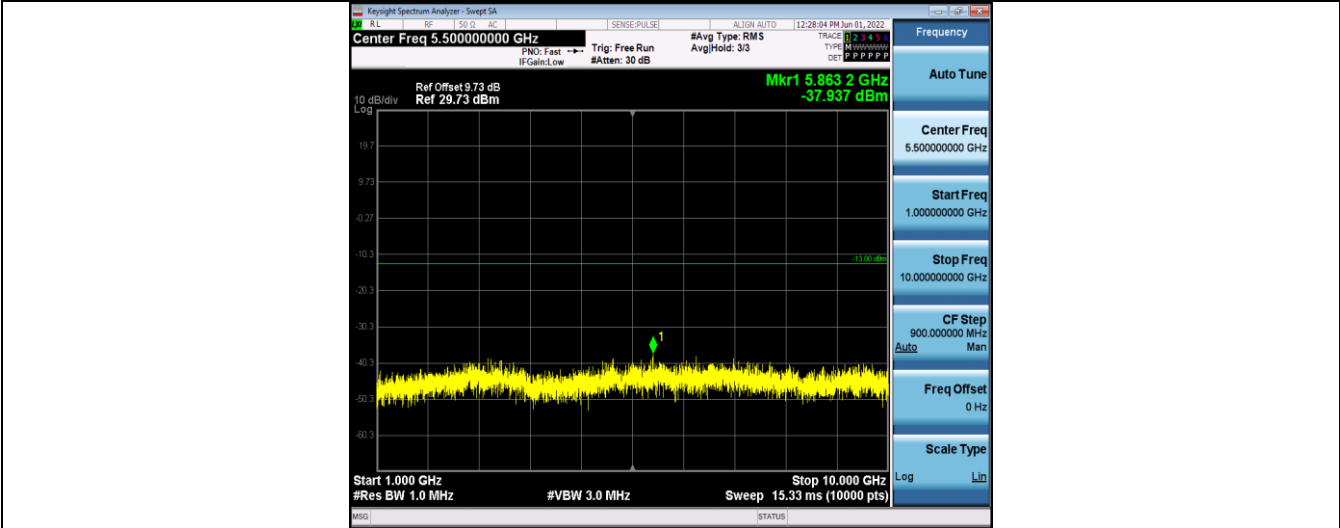

Band71-15MHz-QPSK-133297-75RB#0-Range1:30~1000MHz

Band71-15MHz-QPSK-133297-75RB#0-Range2:1000~10000MHz

Band71-15MHz-QPSK-133397-75RB#0-Range1:30~1000MHz

Band71-15MHz-QPSK-133397-75RB#0-Range2:1000~10000MHz