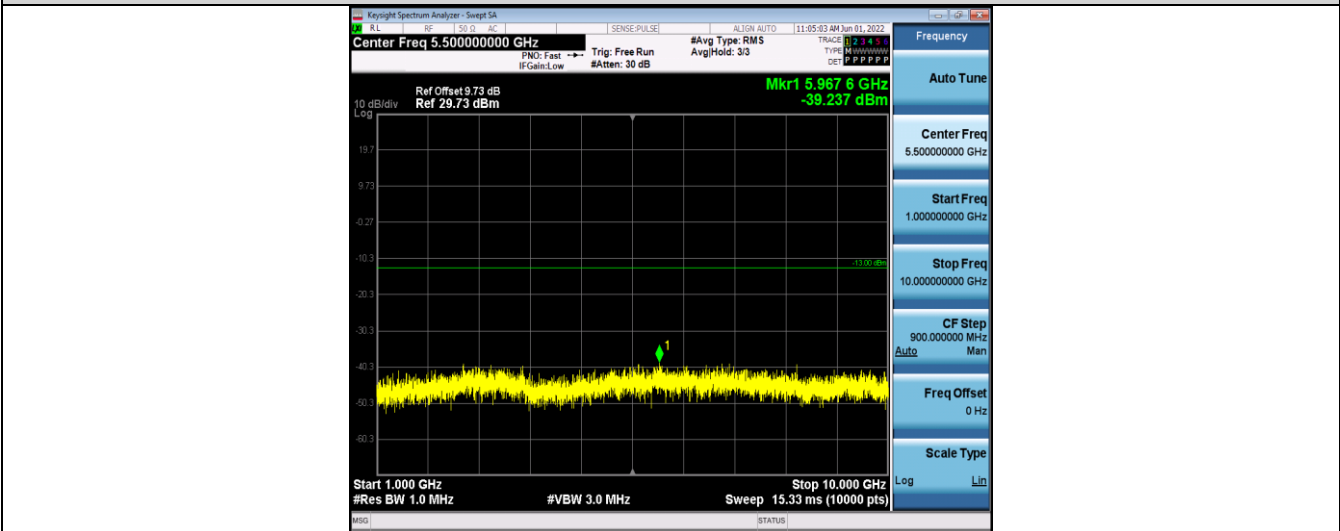

Test Graphs

Band71-5MHz-QPSK-133297-25RB#0-Range1:30~1000MHz

Band71-5MHz-QPSK-133297-25RB#0-Range2:1000~10000MHz

Band71-5MHz-QPSK-133447-25RB#0-Range1:30~1000MHz

Band71-5MHz-QPSK-133447-25RB#0-Range2:1000~10000MHz