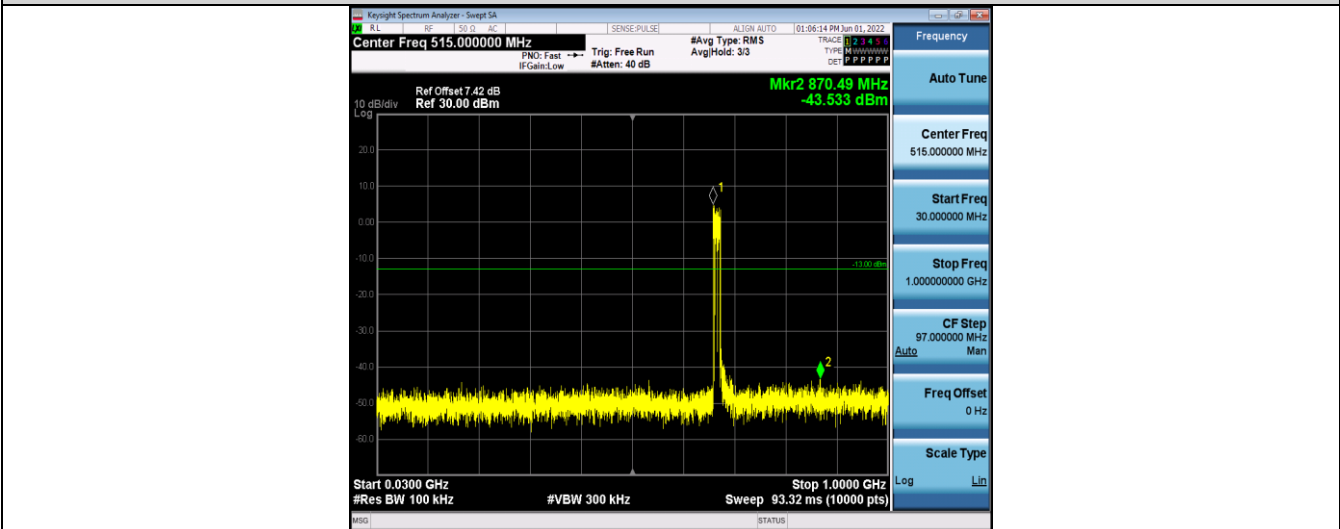

Band71-20MHz-16QAM-133222-100RB#0-Range1:30~1000MHz