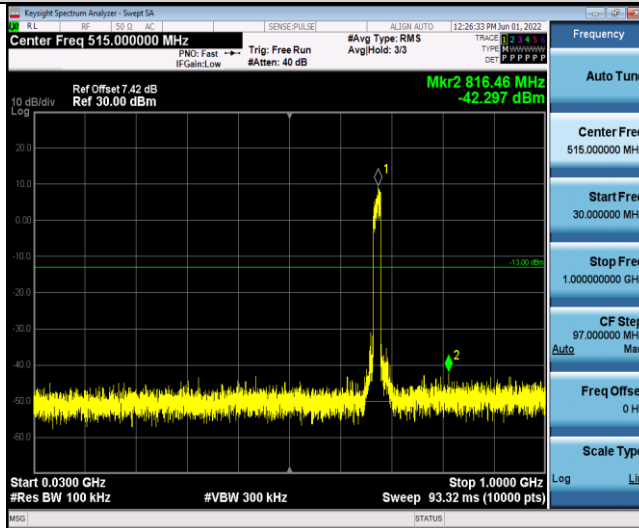

Band71-15MHz-QPSK-133297-75RB#0-Range1:30~1000MHz