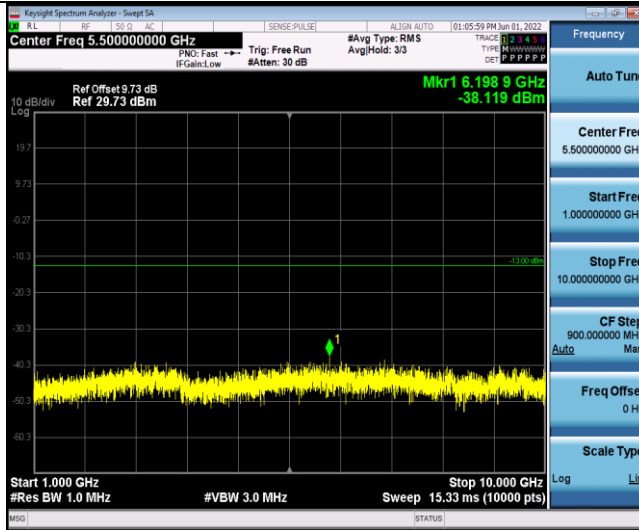

Band71-15MHz-16QAM-133397-75RB#0-Range1:30~1000MHz

Band71-15MHz-16QAM-133397-75RB#0-Range2:1000~10000MHz

Band71-20MHz-QPSK-133222-100RB#0-Range1:30~1000MHz

Band71-20MHz-QPSK-133222-100RB#0-Range2:1000~10000MHz