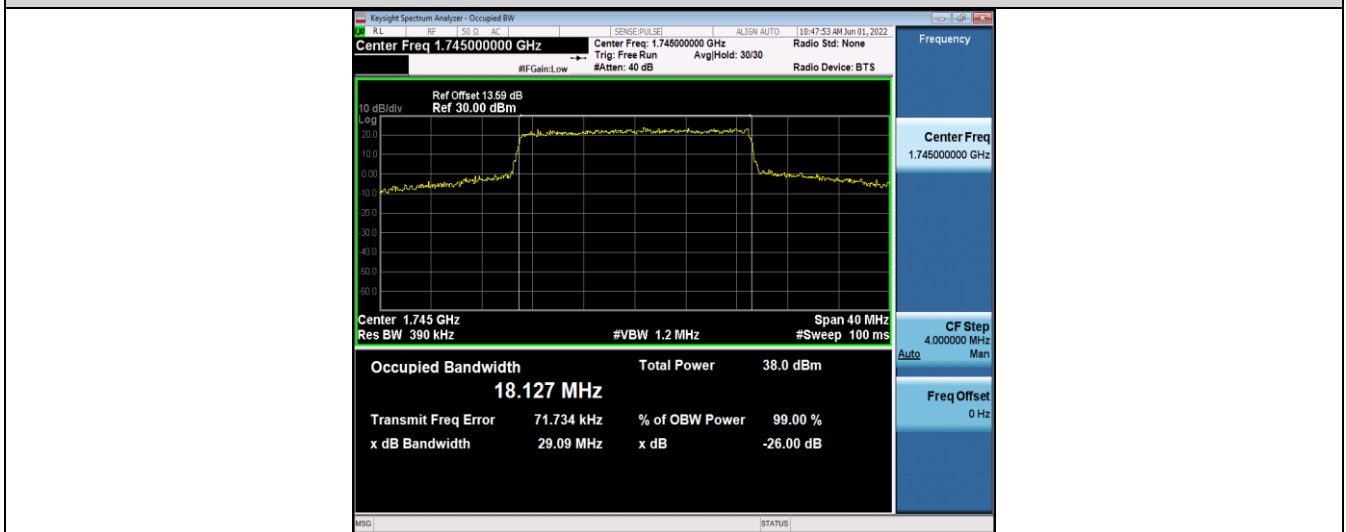

Band66-15MHz-16QAM-132322-75RB#0

Band66-15MHz-16QAM-132597-75RB#0

Band66-20MHz-QPSK-132072-100RB#0

Band66-20MHz-QPSK-132322-100RB#0

Band66-20MHz-QPSK-132572-100RB#0

Band66-20MHz-16QAM-132072-100RB#0

Band66-20MHz-16QAM-132322-100RB#0

Band66-20MHz-16QAM-132572-100RB#0