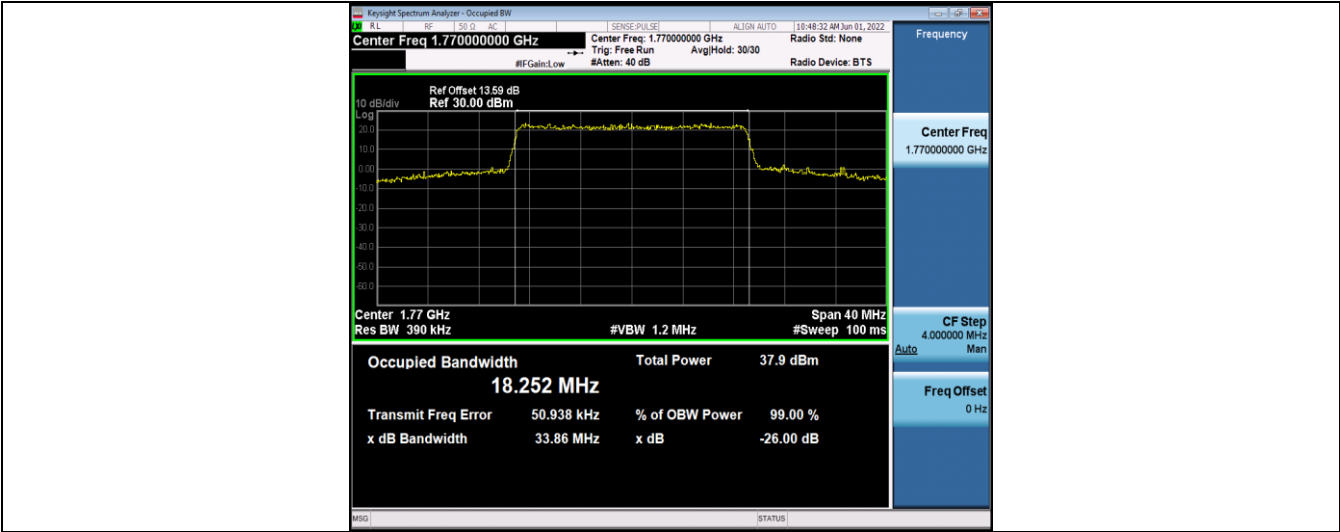

Band66-20MHz-16QAM-132572-100RB#0