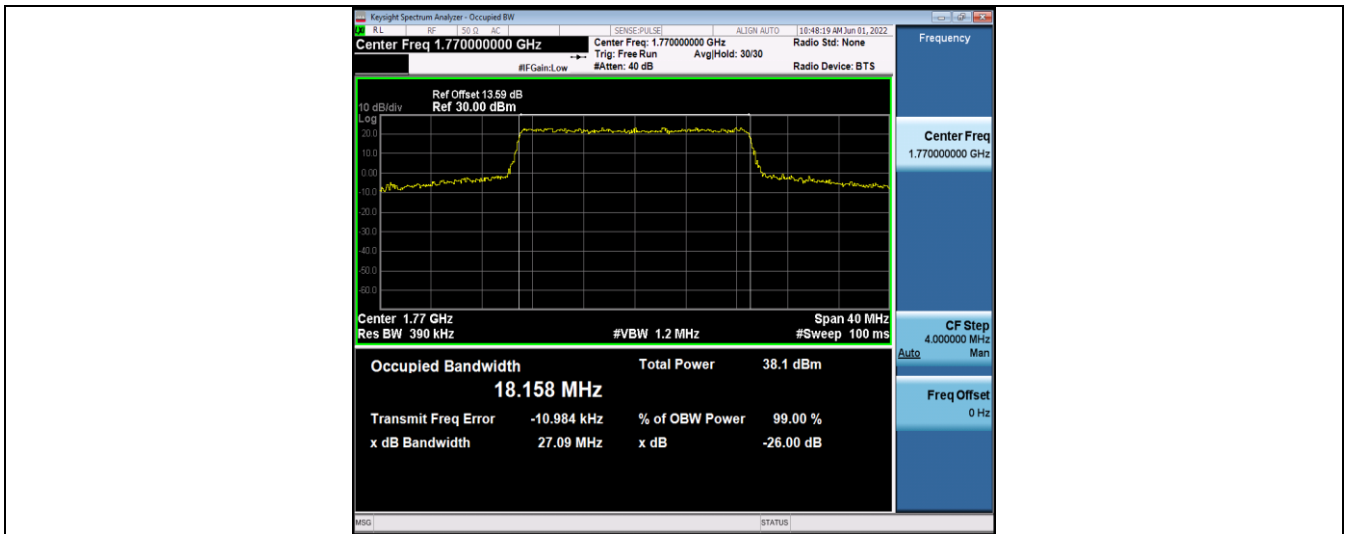

Band66-15MHz-16QAM-132322-75RB#0

Band66-15MHz-16QAM-132597-75RB#0

Band66-20MHz-QPSK-132072-100RB#0

Band66-20MHz-QPSK-132322-100RB#0

Band66-20MHz-QPSK-132572-100RB#0

Band66-20MHz-16QAM-132072-100RB#0

Band66-20MHz-16QAM-132322-100RB#0

Band66-20MHz-16QAM-132572-100RB#0