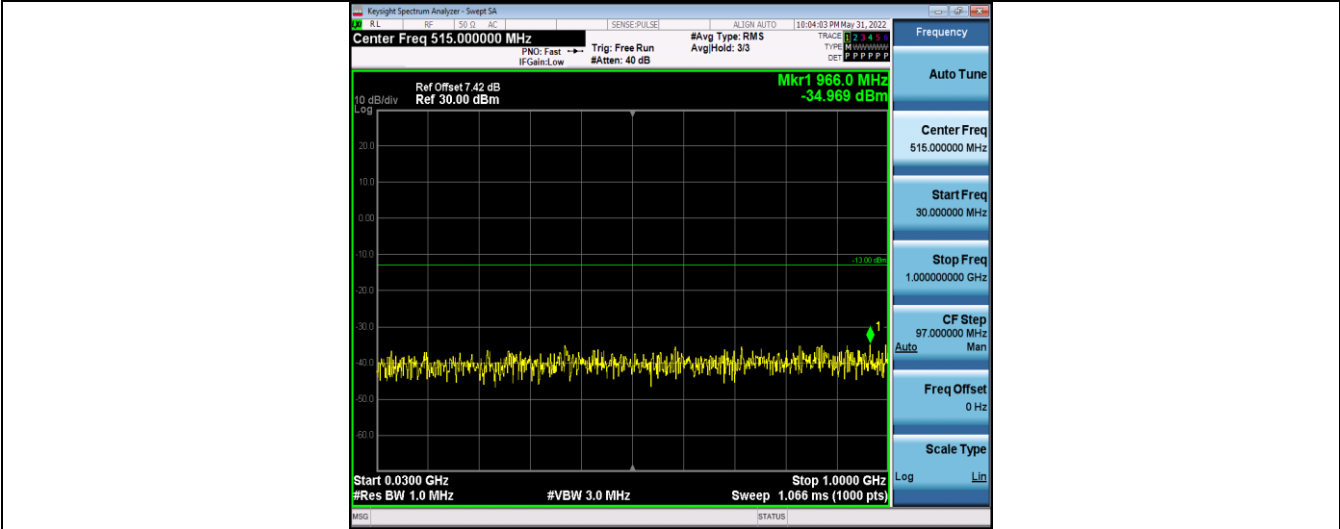

Band66-1.4MHz-QPSK-132665-6RB#0-Range1:30~1000MHz