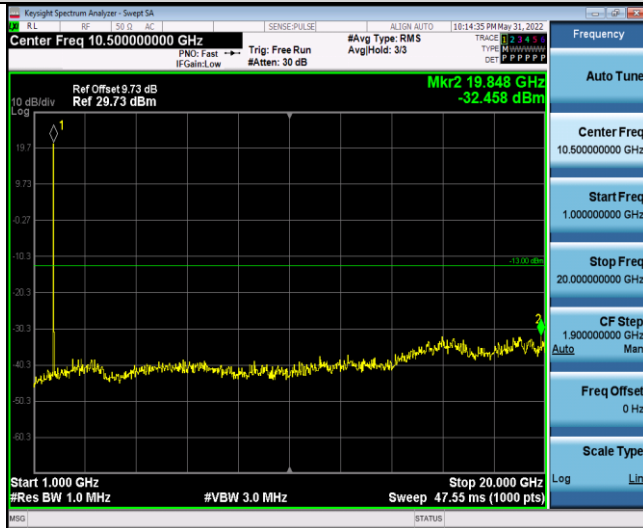

Band66-3MHz-QPSK-132322-15RB#0-Range2:1000~2000MHz