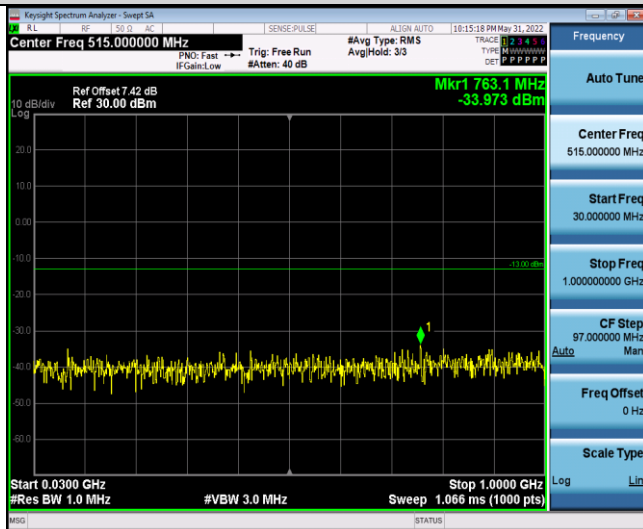

Band66-3MHz-QPSK-132657-15RB#0-Range2:1000~2000MHz