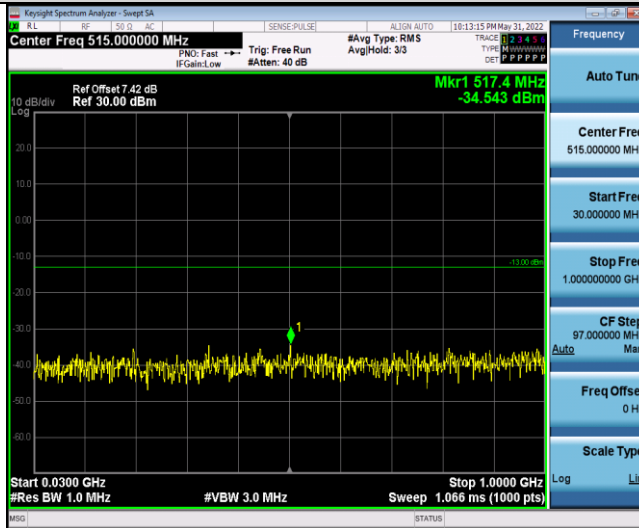

Band66-3MHz-QPSK-131987-15RB#0-Range1:30~1000MHz