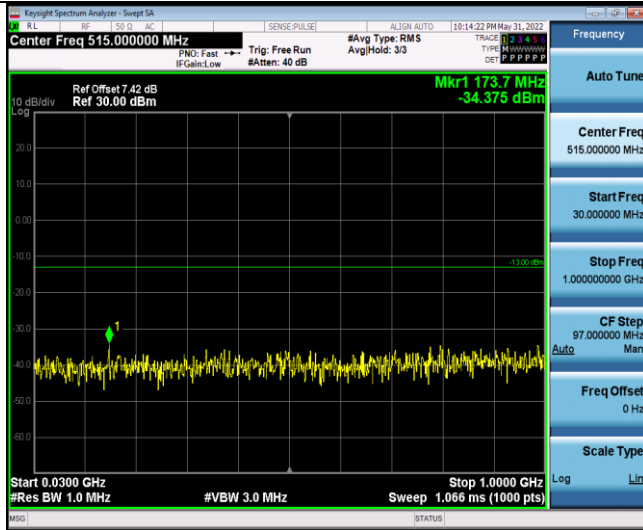

Band66-3MHz-QPSK-132322-15RB#0-Range1:30~1000MHz