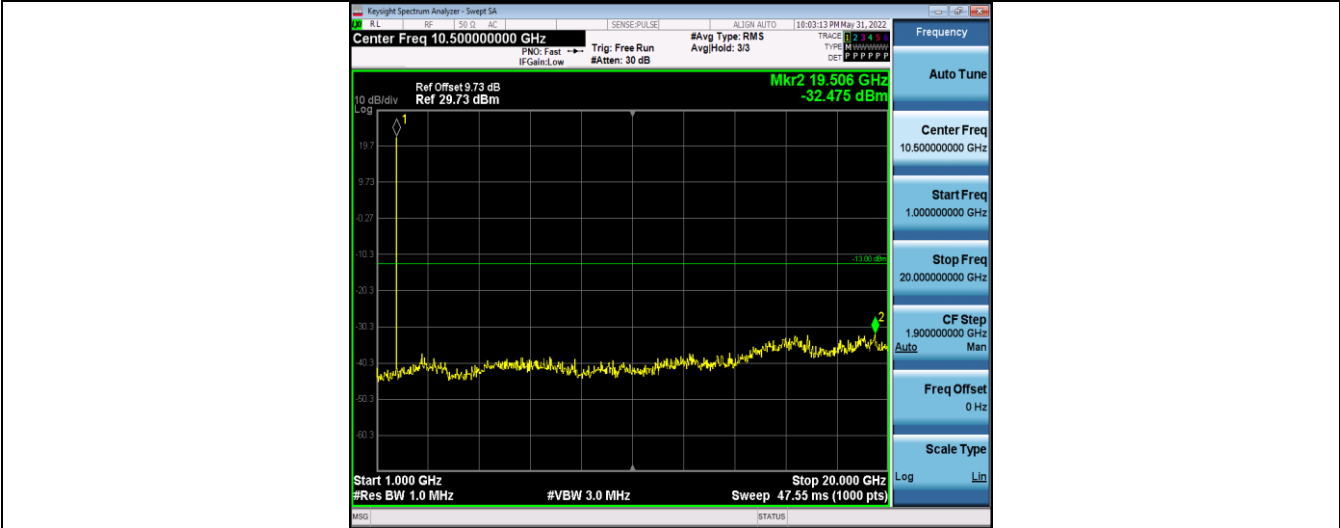

### Test Graphs

Band66-1.4MHz-QPSK-131979-6RB#0-Range1:30~1000MHz

Band66-1.4MHz-QPSK-131979-6RB#0-Range2:1000~20000MHz

Band66-1.4MHz-QPSK-132322-6RB#0-Range1:30~1000MHz

Band66-1.4MHz-QPSK-132322-6RB#0-Range2:1000~20000MHz