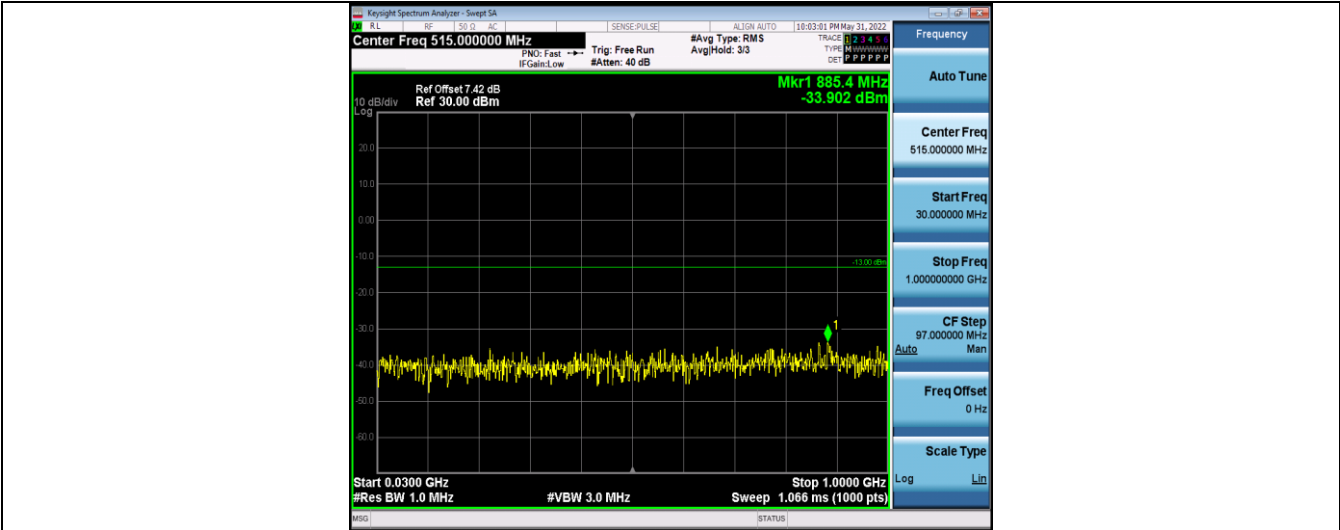

### Test Graphs

Band66-1.4MHz-QPSK-131979-6RB#0-Range1:30~1000MHz

Band66-1.4MHz-QPSK-131979-6RB#0-Range2:1000~20000MHz

Band66-1.4MHz-QPSK-132322-6RB#0-Range1:30~1000MHz

Band66-1.4MHz-QPSK-132322-6RB#0-Range2:1000~20000MHz