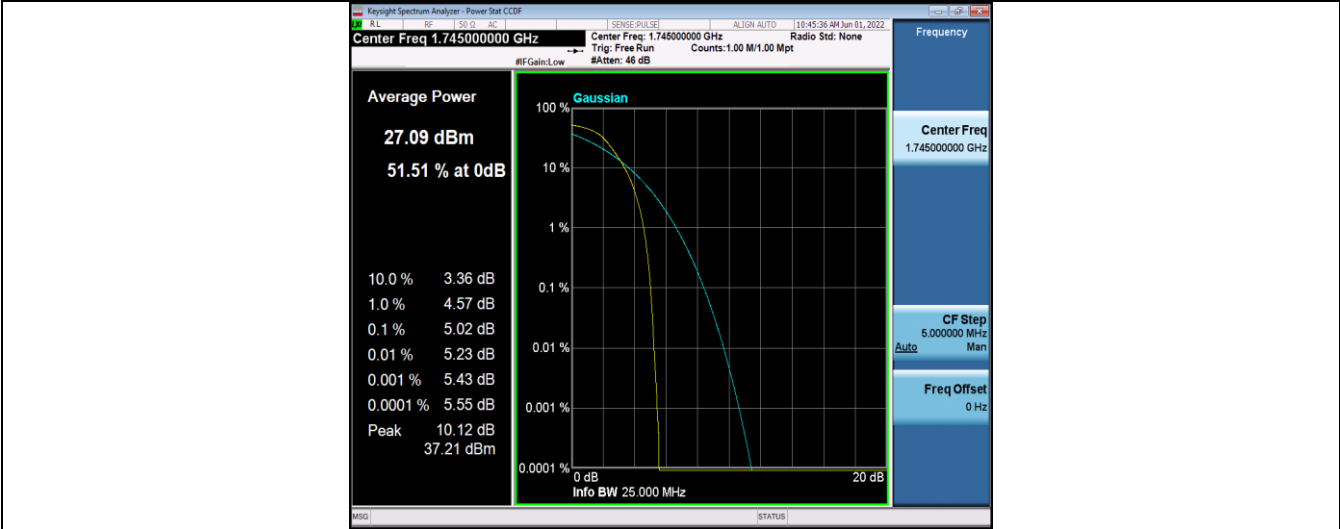

Band66-10MHz-QPSK-132622-50RB#0

Band66-10MHz-16QAM-132022-50RB#0

Band66-10MHz-16QAM-132322-50RB#0

Band66-10MHz-16QAM-132622-50RB#0

Band66-15MHz-QPSK-132047-75RB#0

Band66-15MHz-QPSK-132322-75RB#0

Band66-15MHz-QPSK-132597-75RB#0