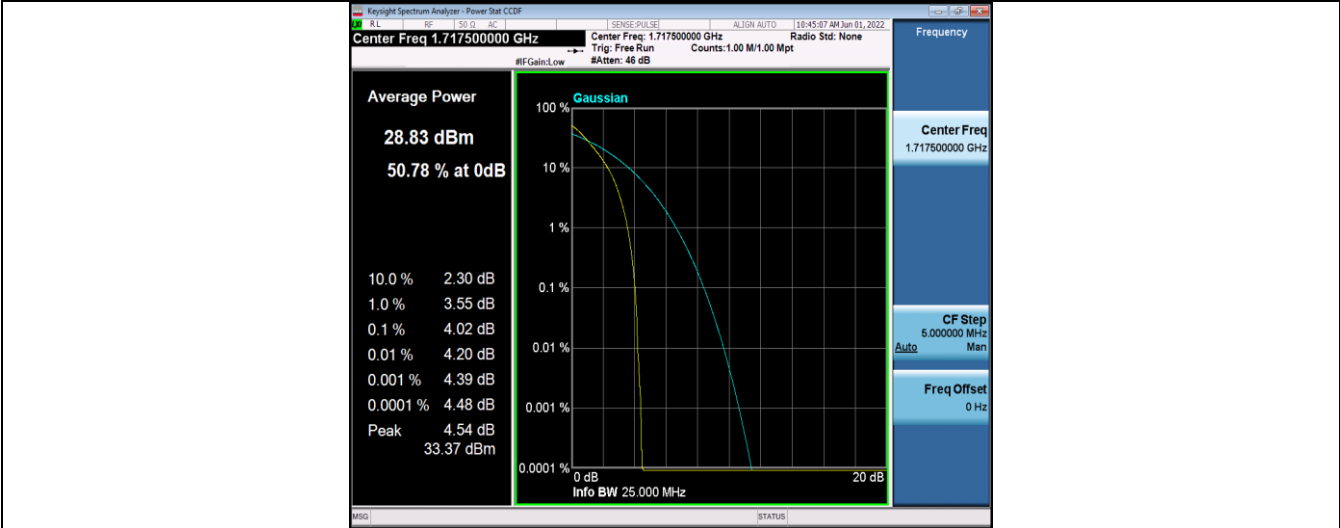

Band66-10MHz-QPSK-132622-50RB#0

Band66-10MHz-16QAM-132022-50RB#0

Band66-10MHz-16QAM-132322-50RB#0

Band66-10MHz-16QAM-132622-50RB#0

Band66-15MHz-QPSK-132047-75RB#0

Band66-15MHz-QPSK-132322-75RB#0

Band66-15MHz-QPSK-132597-75RB#0