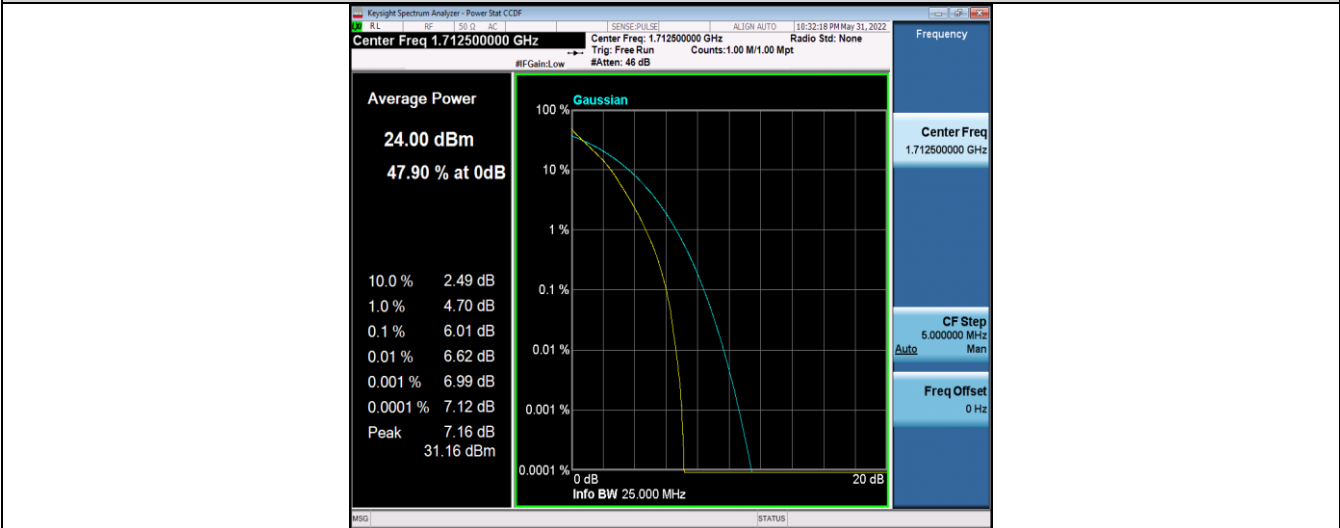

Band66-3MHz-QPSK-131987-15RB#0

Band66-3MHz-QPSK-132322-15RB#0

Band66-3MHz-QPSK-132657-15RB#0

Band66-3MHz-16QAM-131987-15RB#0

Band66-3MHz-16QAM-132322-15RB#0

Band66-3MHz-16QAM-132657-15RB#0

Band66-5MHz-QPSK-131997-25RB#0