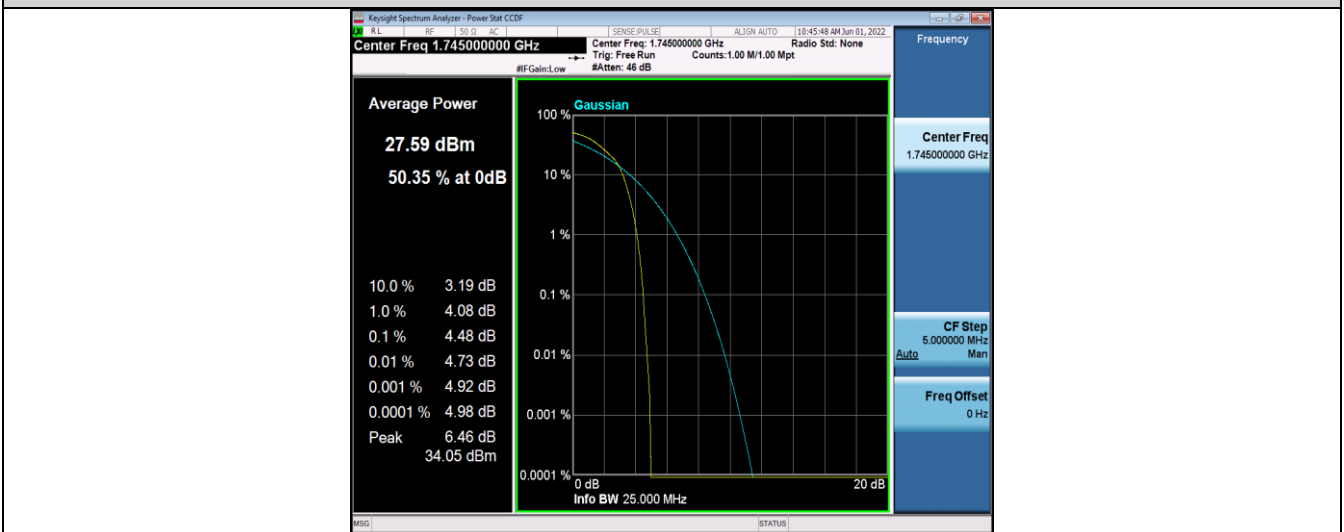

Band66-15MHz-16QAM-132322-75RB#0