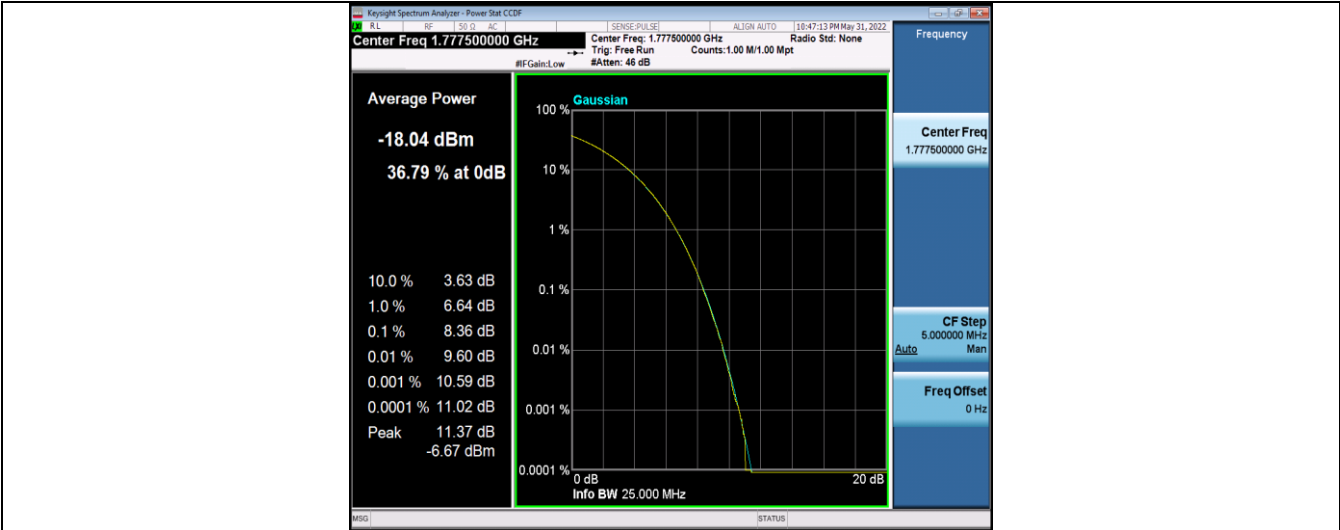

Band66-5MHz-QPSK-132647-25RB#0