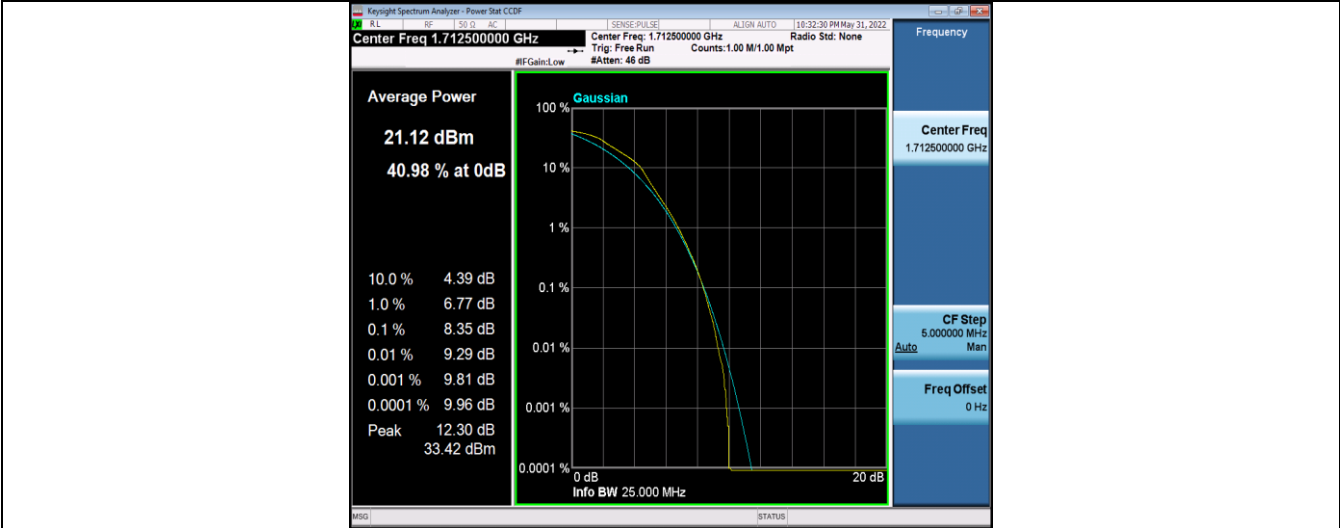

Band66-5MHz-16QAM-131997-25RB#0