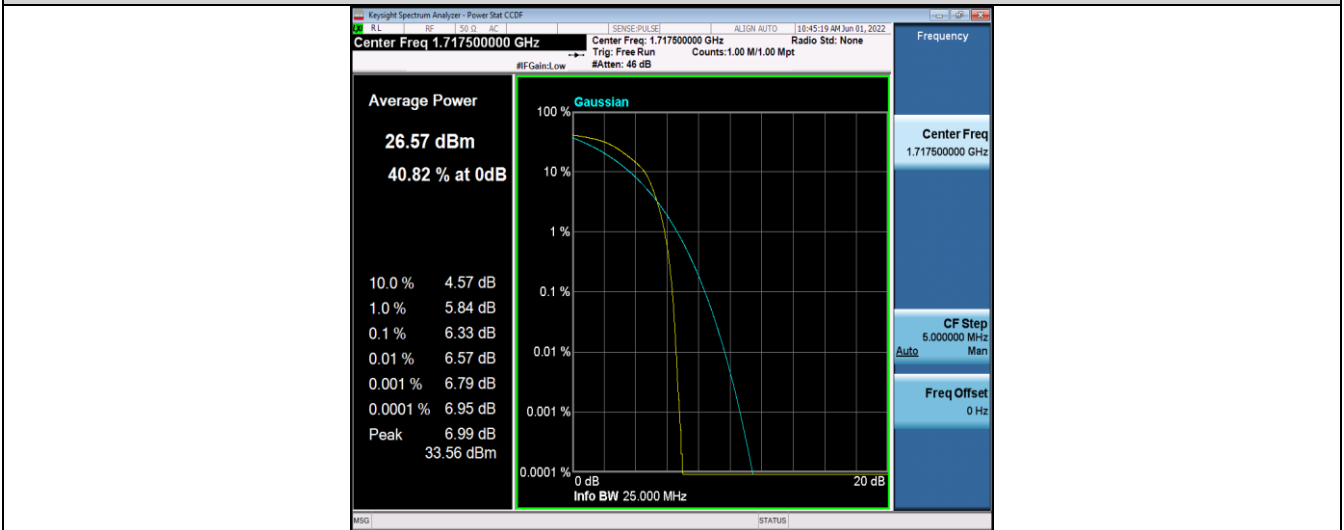

Band66-15MHz-16QAM-132047-75RB#0