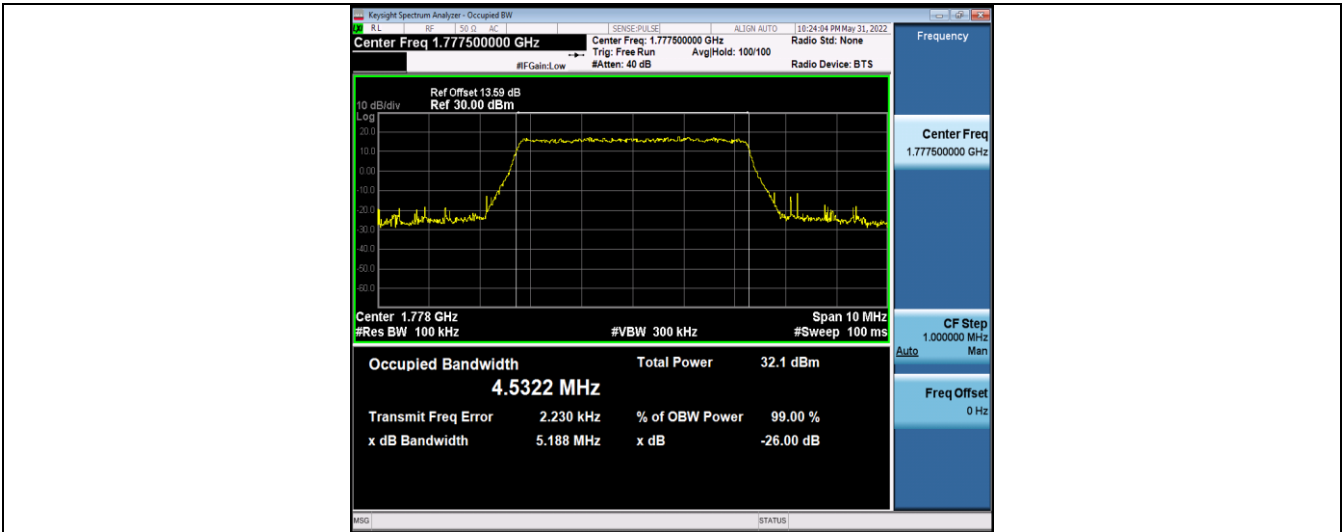

Band66-5MHz-16QAM-132647-25RB#0