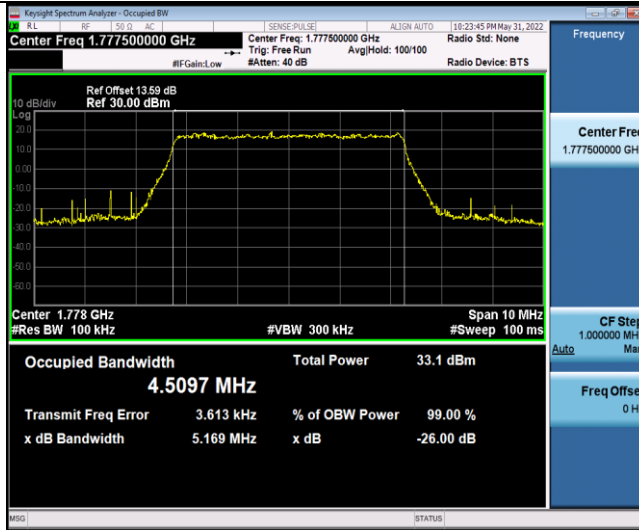

Band66-5MHz-QPSK-132647-25RB#0