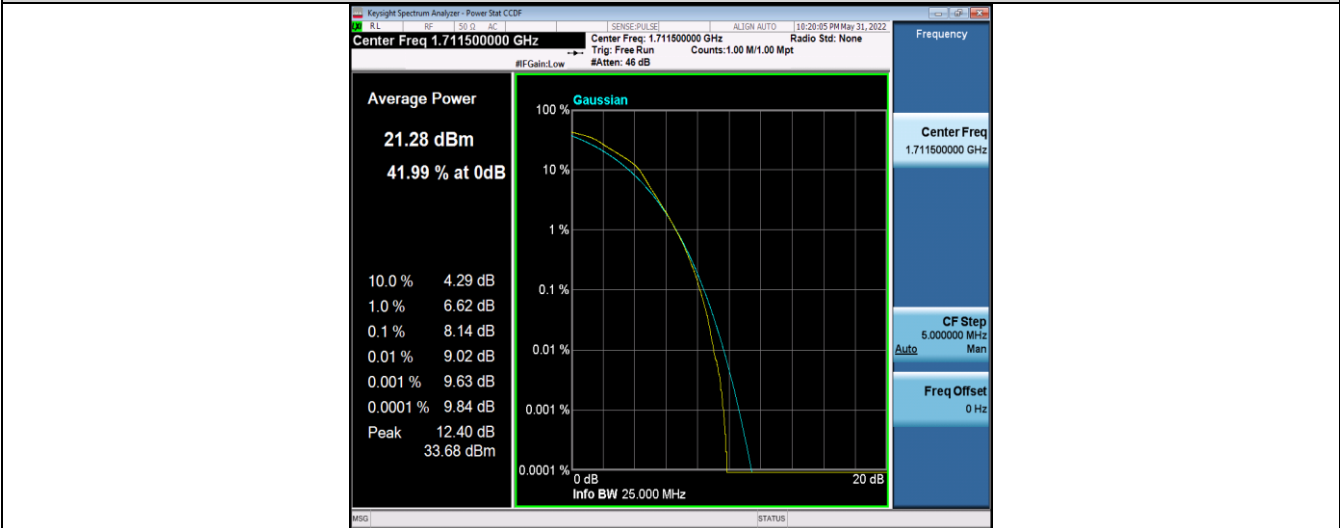

Band66-3MHz-QPSK-131987-15RB#0

Band66-3MHz-QPSK-132322-15RB#0

Band66-3MHz-QPSK-132657-15RB#0

Band66-3MHz-16QAM-131987-15RB#0

Band66-3MHz-16QAM-132322-15RB#0

Band66-3MHz-16QAM-132657-15RB#0

Band66-5MHz-QPSK-131997-25RB#0