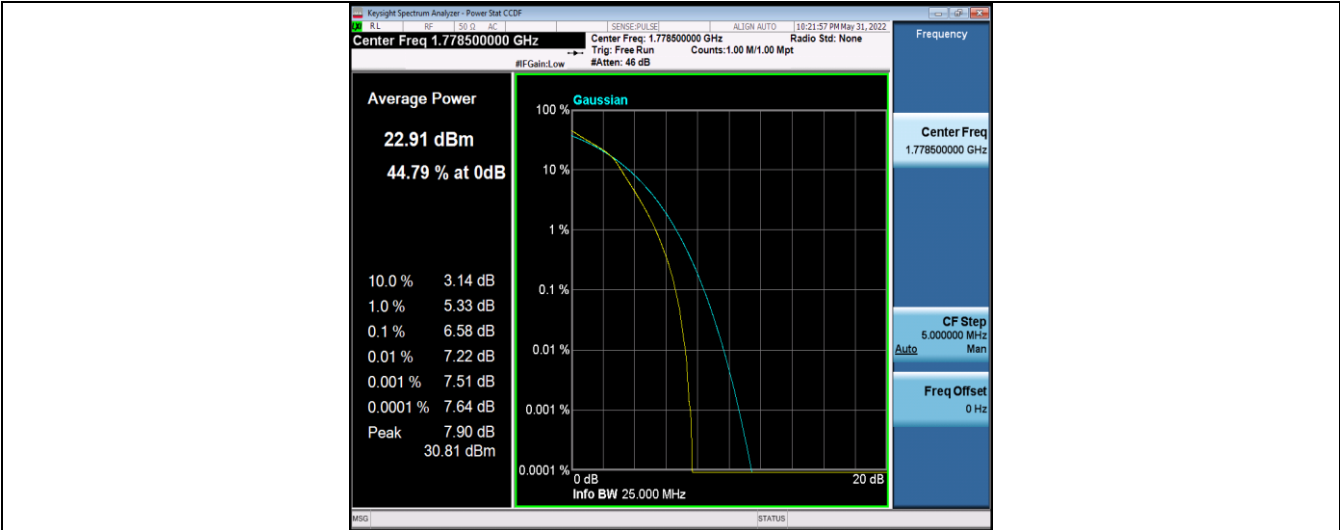

Band66-3MHz-QPSK-131987-15RB#0

Band66-3MHz-QPSK-132322-15RB#0

Band66-3MHz-QPSK-132657-15RB#0

Band66-3MHz-16QAM-131987-15RB#0

Band66-3MHz-16QAM-132322-15RB#0

Band66-3MHz-16QAM-132657-15RB#0

Band66-5MHz-QPSK-131997-25RB#0