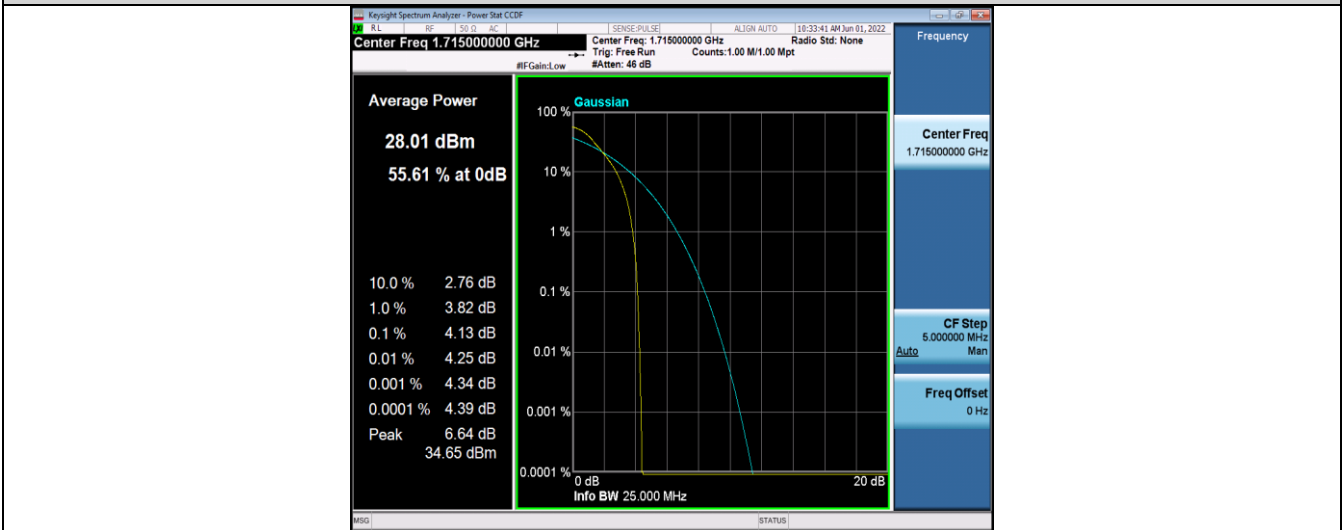

Band66-5MHz-QPSK-132322-25RB#0

Band66-5MHz-QPSK-132647-25RB#0

Band66-5MHz-16QAM-131997-25RB#0

Band66-5MHz-16QAM-132322-25RB#0

Band66-5MHz-16QAM-132647-25RB#0

Band66-10MHz-QPSK-132022-50RB#0

Band66-10MHz-QPSK-132322-50RB#0