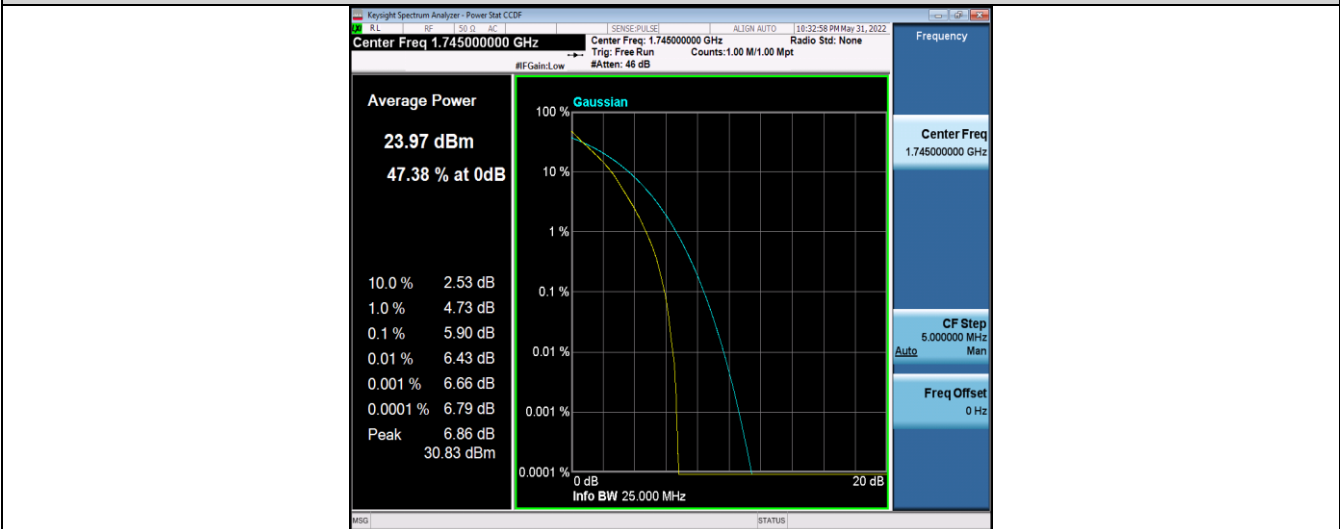

Band66-5MHz-QPSK-132322-25RB#0