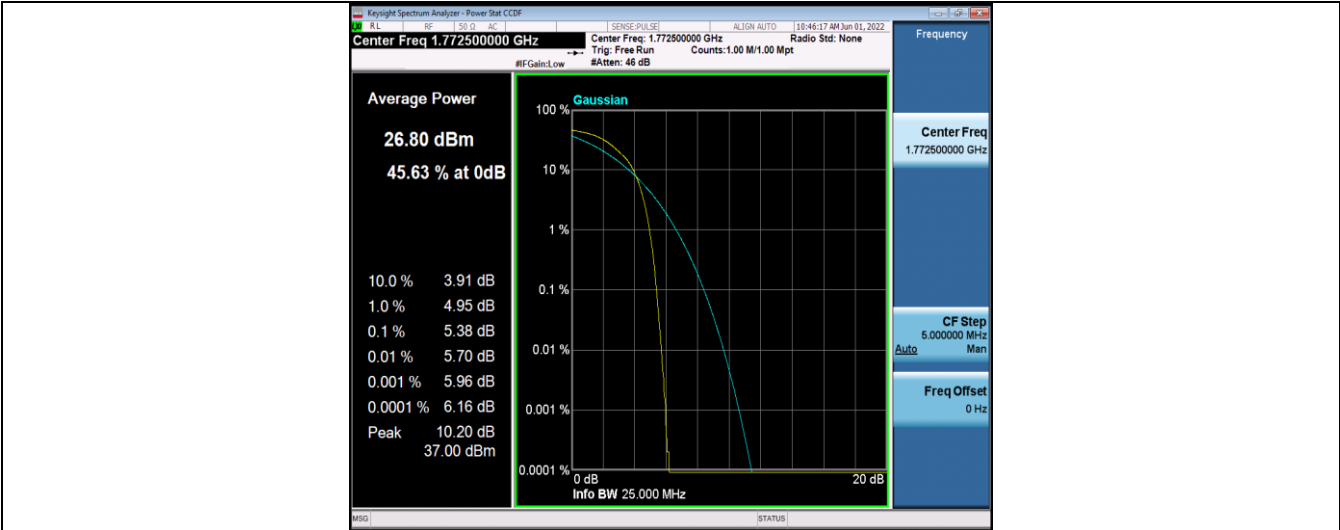

Band66-15MHz-16QAM-132597-75RB#0