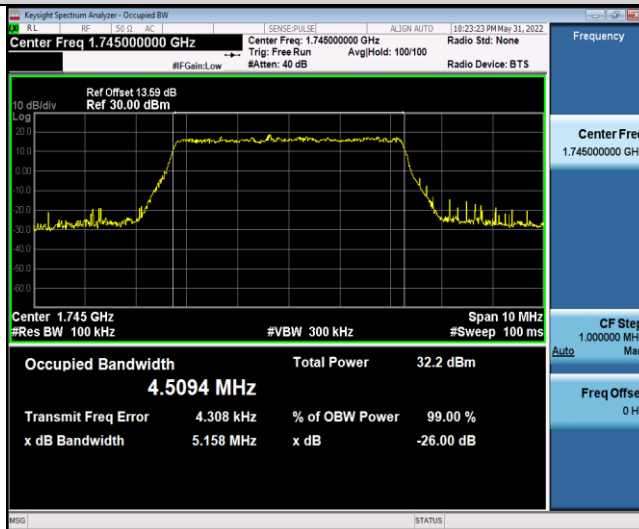

Band66-5MHz-16QAM-132322-25RB#0