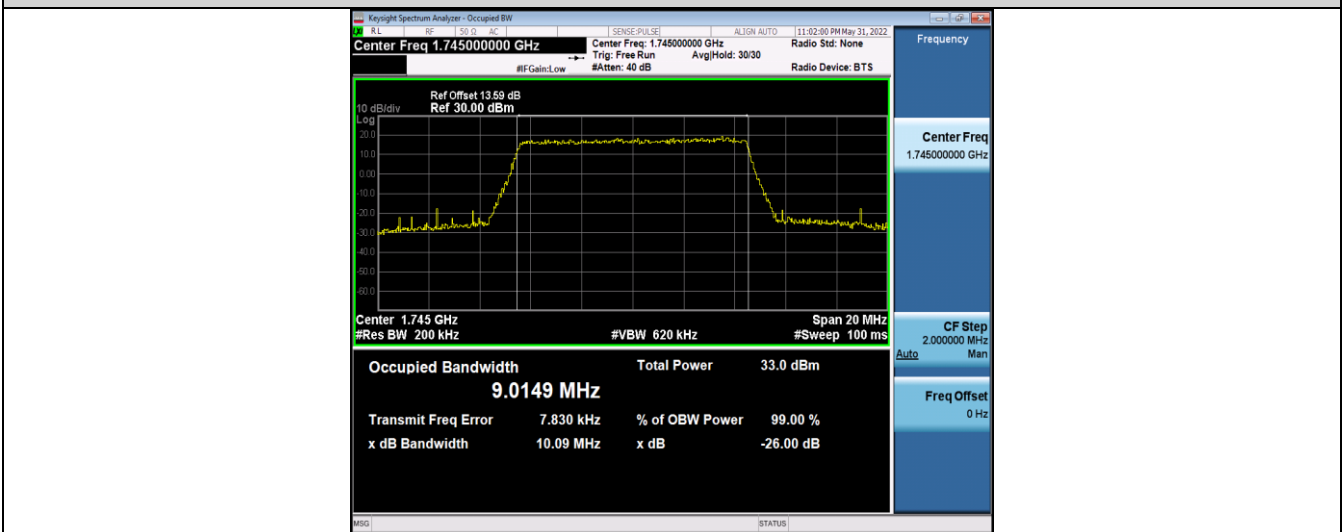

Band66-10MHz-QPSK-132622-50RB#0