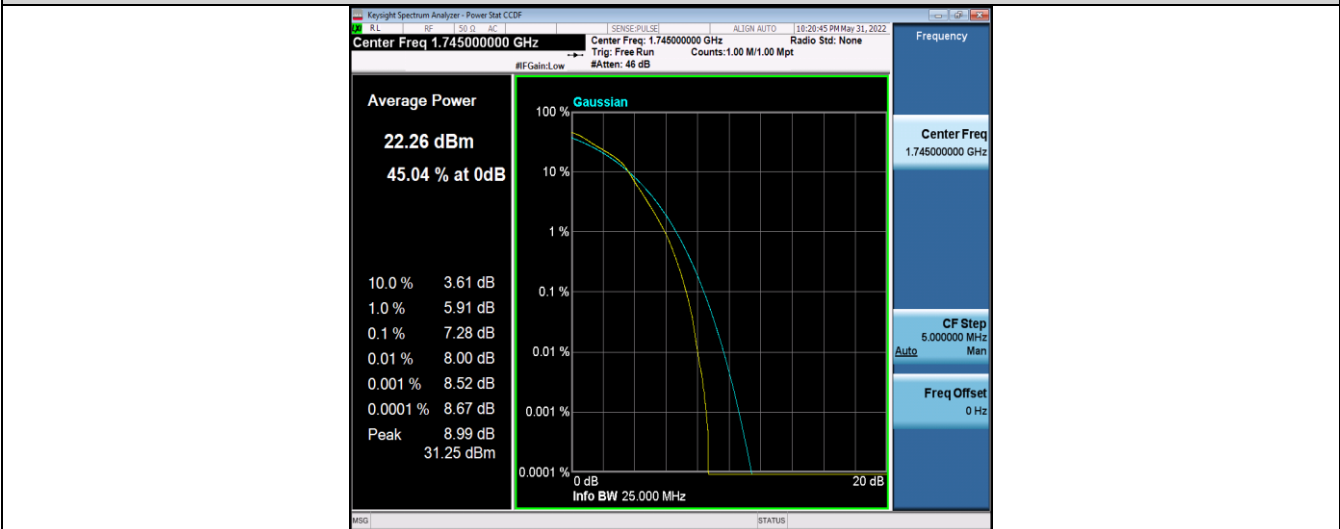

Band66-3MHz-QPSK-131987-15RB#0

Band66-3MHz-QPSK-132322-15RB#0

Band66-3MHz-QPSK-132657-15RB#0

Band66-3MHz-16QAM-131987-15RB#0

Band66-3MHz-16QAM-132322-15RB#0

Band66-3MHz-16QAM-132657-15RB#0

Band66-5MHz-QPSK-131997-25RB#0