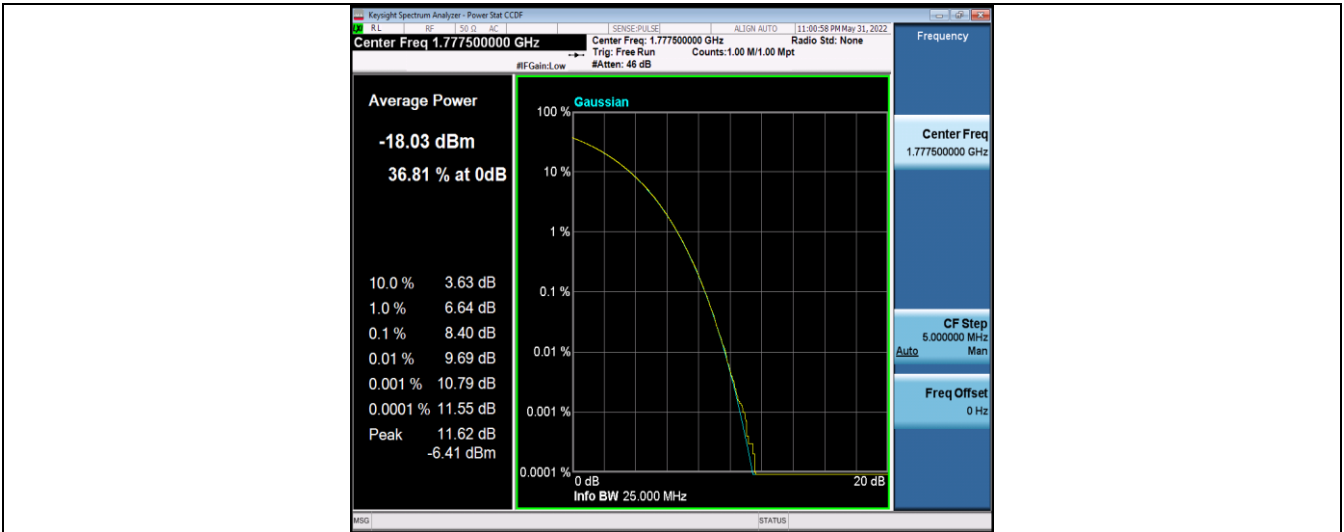

Band66-5MHz-QPSK-132322-25RB#0

Band66-5MHz-QPSK-132647-25RB#0

Band66-5MHz-16QAM-131997-25RB#0

Band66-5MHz-16QAM-132322-25RB#0

Band66-5MHz-16QAM-132647-25RB#0

Band66-10MHz-QPSK-132022-50RB#0

Band66-10MHz-QPSK-132322-50RB#0