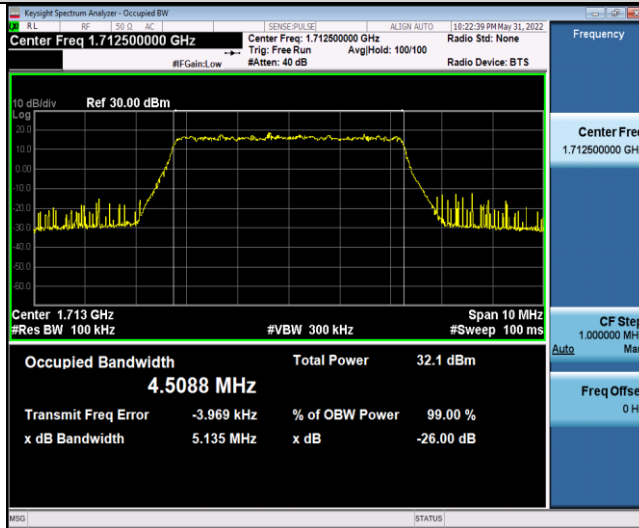

Band66-5MHz-16QAM-131997-25RB#0