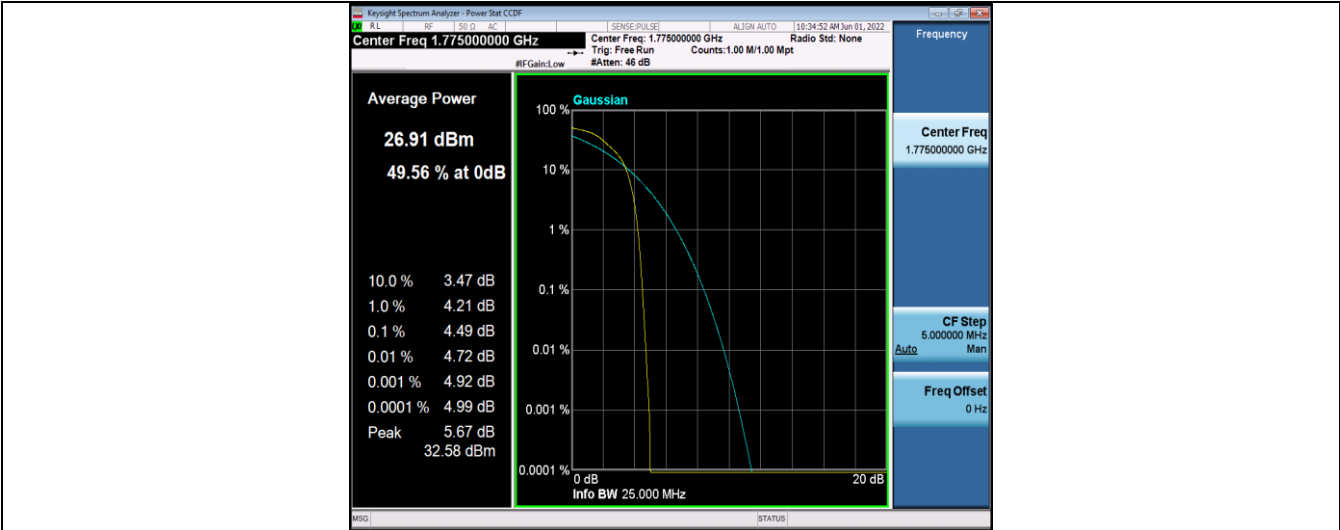

Band66-10MHz-QPSK-132622-50RB#0

Band66-10MHz-16QAM-132022-50RB#0

Band66-10MHz-16QAM-132322-50RB#0

Band66-10MHz-16QAM-132622-50RB#0

Band66-15MHz-QPSK-132047-75RB#0

Band66-15MHz-QPSK-132322-75RB#0

Band66-15MHz-QPSK-132597-75RB#0