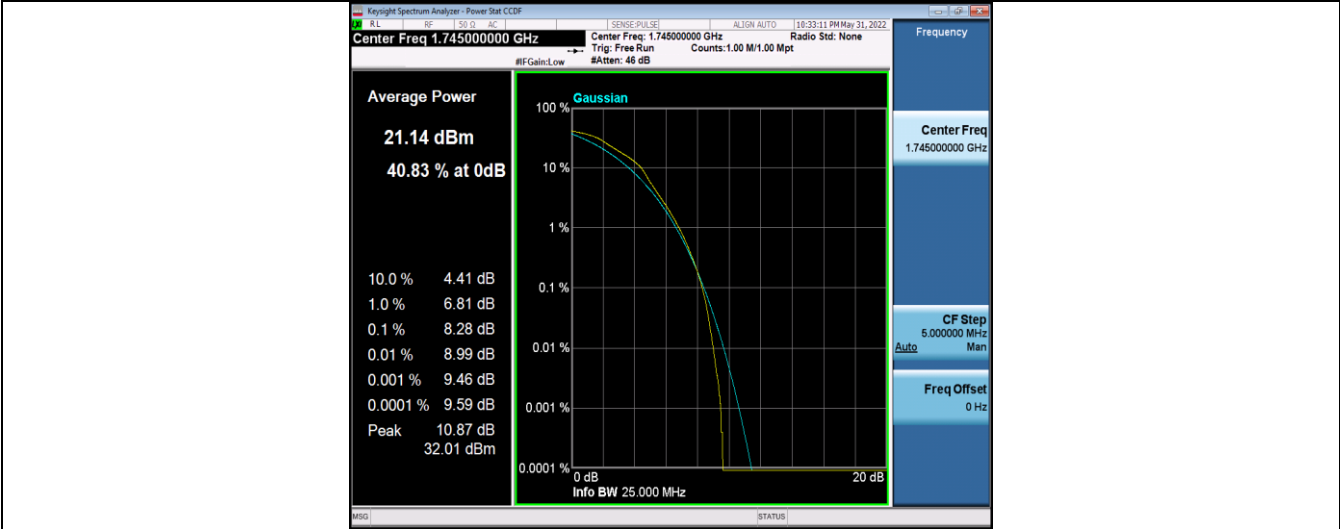

Band66-5MHz-QPSK-132322-25RB#0

Band66-5MHz-QPSK-132647-25RB#0

Band66-5MHz-16QAM-131997-25RB#0

Band66-5MHz-16QAM-132322-25RB#0

Band66-5MHz-16QAM-132647-25RB#0

Band66-10MHz-QPSK-132022-50RB#0

Band66-10MHz-QPSK-132322-50RB#0