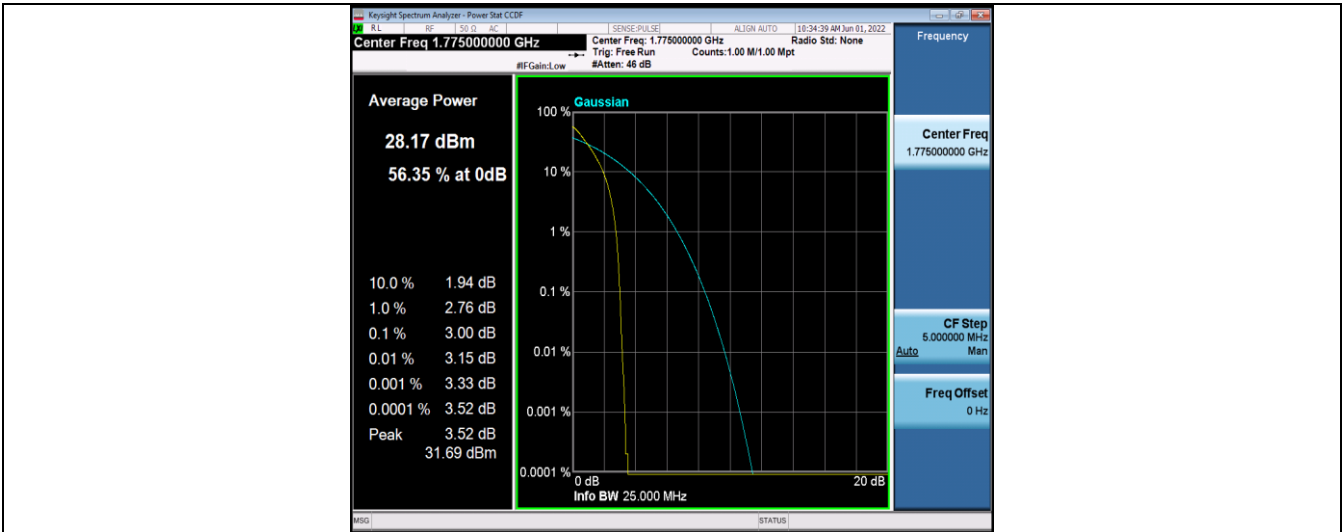

Band66-10MHz-QPSK-132622-50RB#0