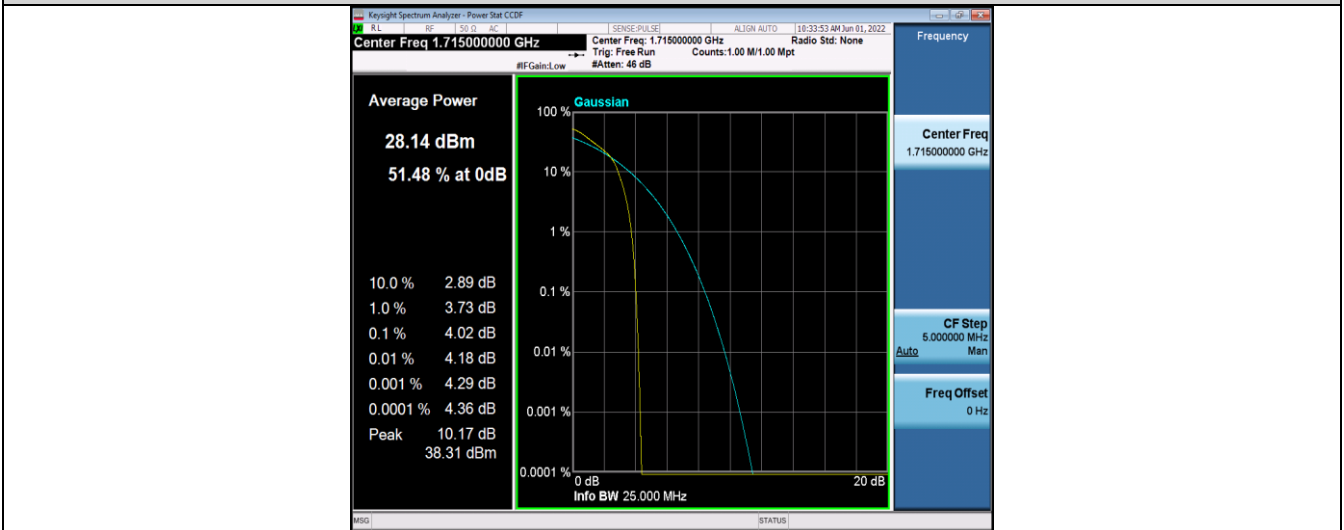

Band66-10MHz-16QAM-132022-50RB#0