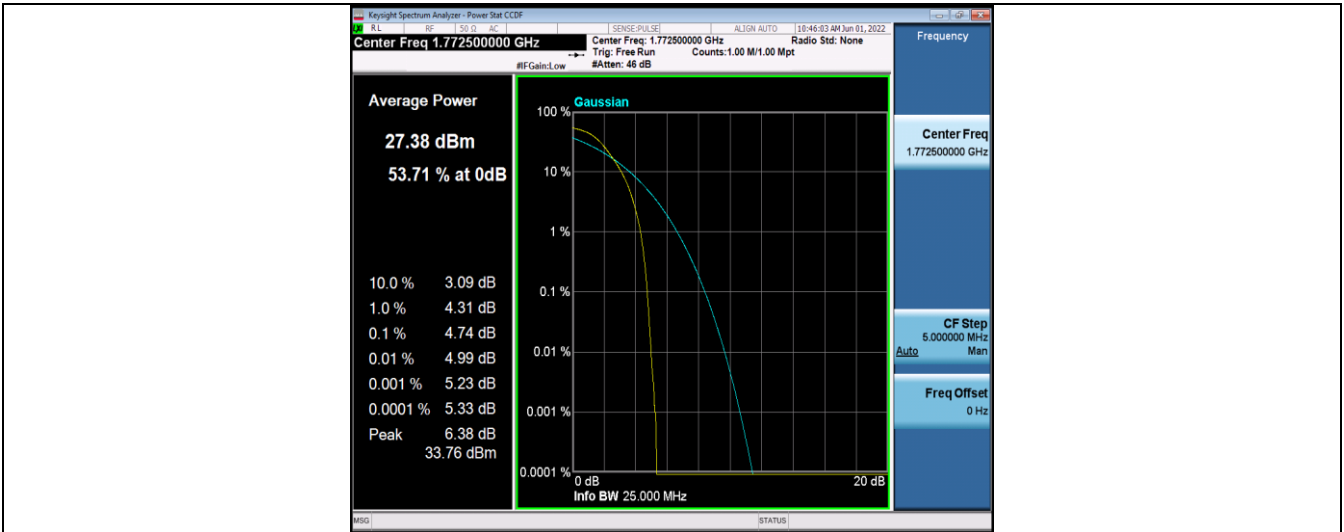

Band66-10MHz-QPSK-132622-50RB#0

Band66-10MHz-16QAM-132022-50RB#0

Band66-10MHz-16QAM-132322-50RB#0

Band66-10MHz-16QAM-132622-50RB#0

Band66-15MHz-QPSK-132047-75RB#0

Band66-15MHz-QPSK-132322-75RB#0

Band66-15MHz-QPSK-132597-75RB#0