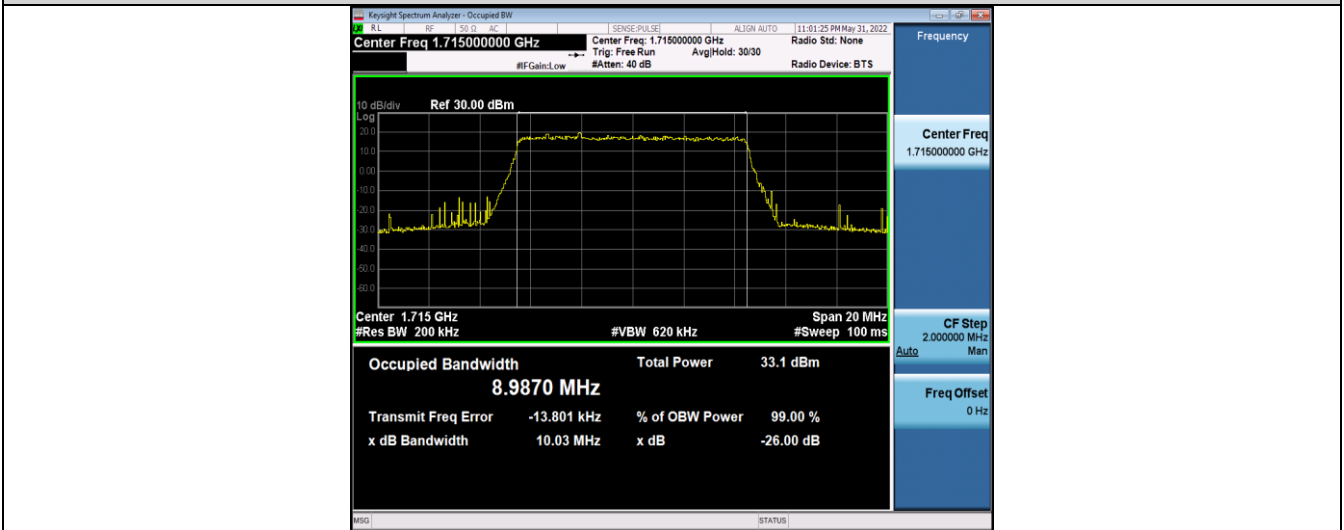

Band66-10MHz-QPSK-132022-50RB#0