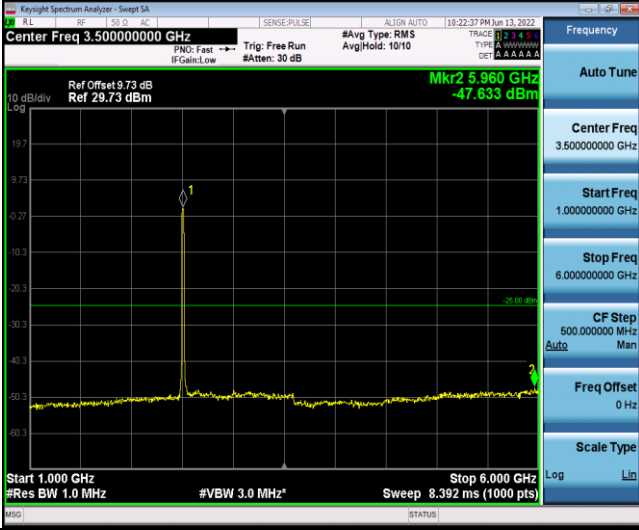

Band41-20MHz-QPSK-41490-100RB#0-Range2:1000~6000MHz

Band41-20MHz-QPSK-41490-100RB#0-Range3:6000~27000MHz

Band41-20MHz-16QAM-39750-100RB#0-Range1:30~1000MHz

Band41-20MHz-16QAM-39750-100RB#0-Range2:1000~6000MHz