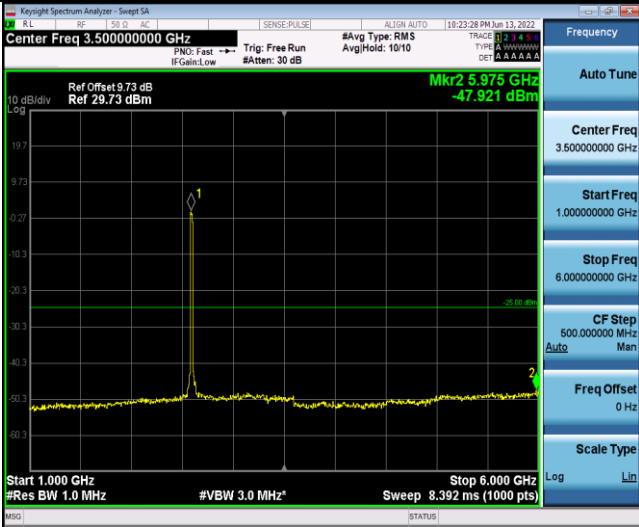

Band41-20MHz-QPSK-40620-100RB#0-Range2:1000~6000MHz