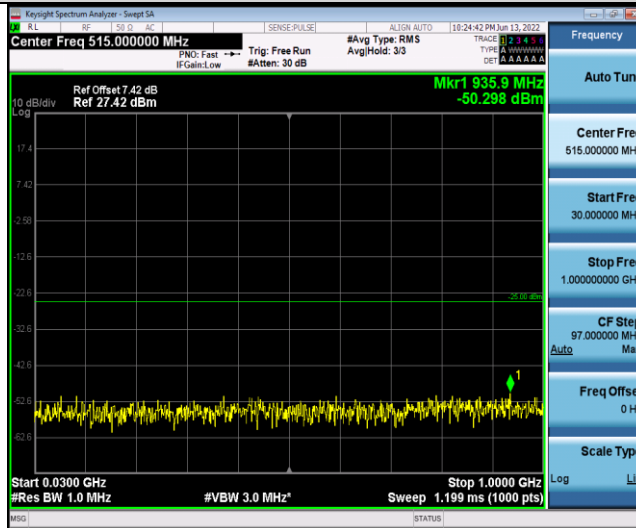

Band41-20MHz-QPSK-40620-100RB#0-Range1:30~1000MHz

Band41-20MHz-QPSK-40620-100RB#0-Range2:1000~6000MHz

Band41-20MHz-QPSK-40620-100RB#0-Range3:6000~27000MHz

Band41-20MHz-QPSK-41490-100RB#0-Range1:30~1000MHz