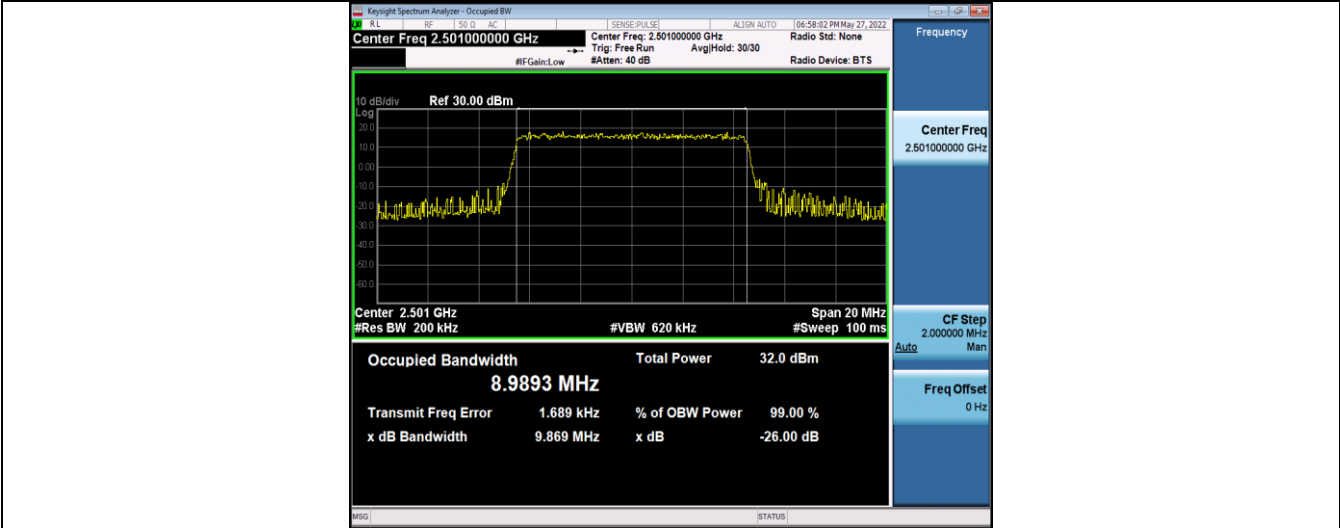

### Test Graphs

Band41-5MHz-16QAM-39675-25RB#0

Band41-5MHz-16QAM-40620-25RB#0

Band41-5MHz-16QAM-41565-25RB#0

Band41-10MHz-QPSK-39700-50RB#0

Band41-10MHz-QPSK-40620-50RB#0

Band41-10MHz-QPSK-41540-50RB#0

Band41-10MHz-16QAM-39700-50RB#0