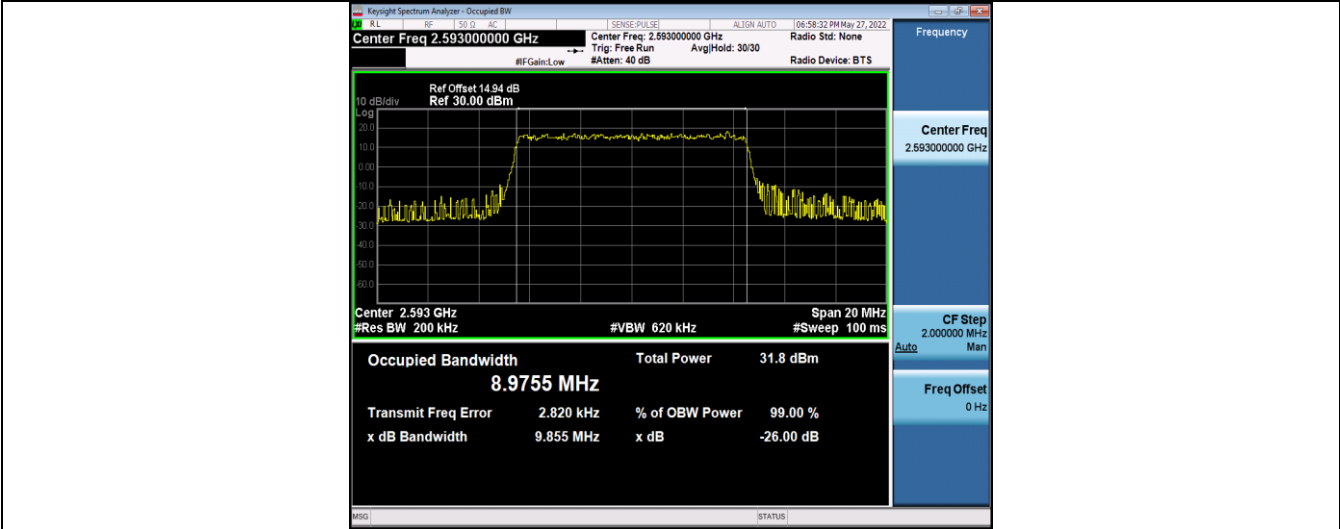

Band41-10MHz-16QAM-40620-50RB#0