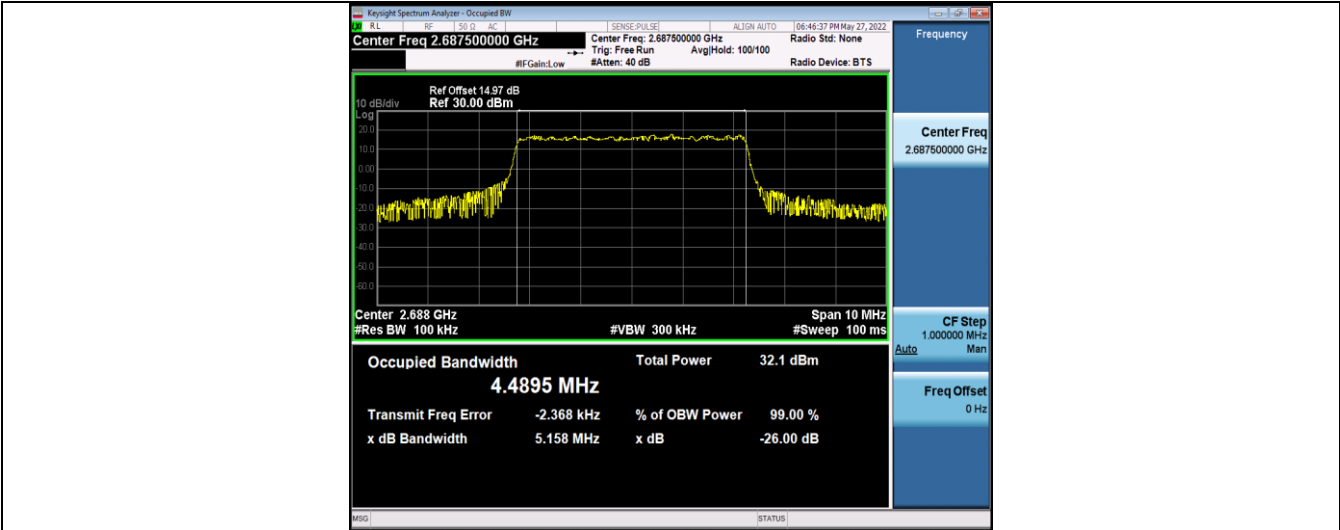

### Test Graphs

Band41-5MHz-16QAM-39675-25RB#0

Band41-5MHz-16QAM-40620-25RB#0

Band41-5MHz-16QAM-41565-25RB#0

Band41-10MHz-QPSK-39700-50RB#0

Band41-10MHz-QPSK-40620-50RB#0

Band41-10MHz-QPSK-41540-50RB#0

Band41-10MHz-16QAM-39700-50RB#0