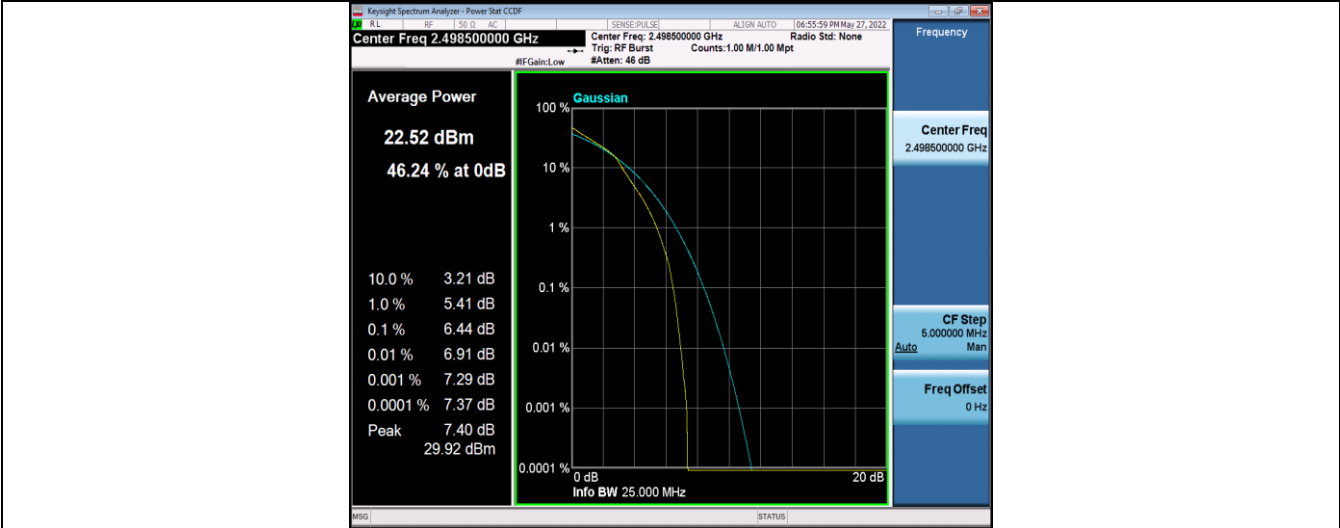

### Test Graphs

Band41-5MHz-QPSK-39675-25RB#0

Band41-5MHz-QPSK-40620-25RB#0

Band41-5MHz-QPSK-41565-25RB#0

Band41-5MHz-16QAM-39675-25RB#0

Band41-5MHz-16QAM-40620-25RB#0

Band41-5MHz-16QAM-41565-25RB#0

Band41-10MHz-QPSK-39700-50RB#0