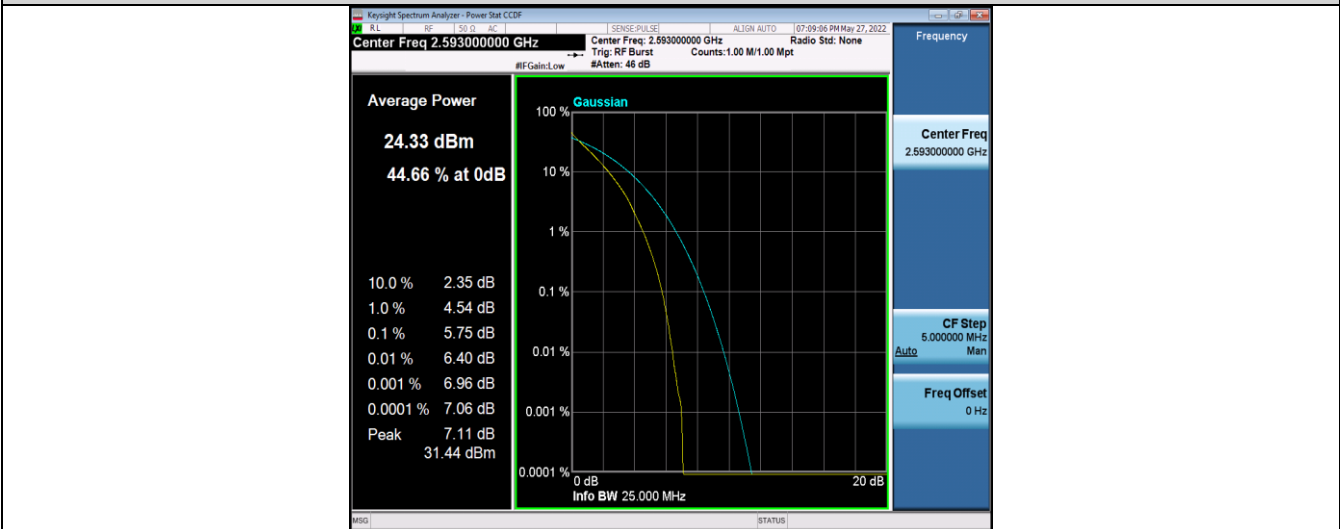

Band41-10MHz-QPSK-40620-50RB#0