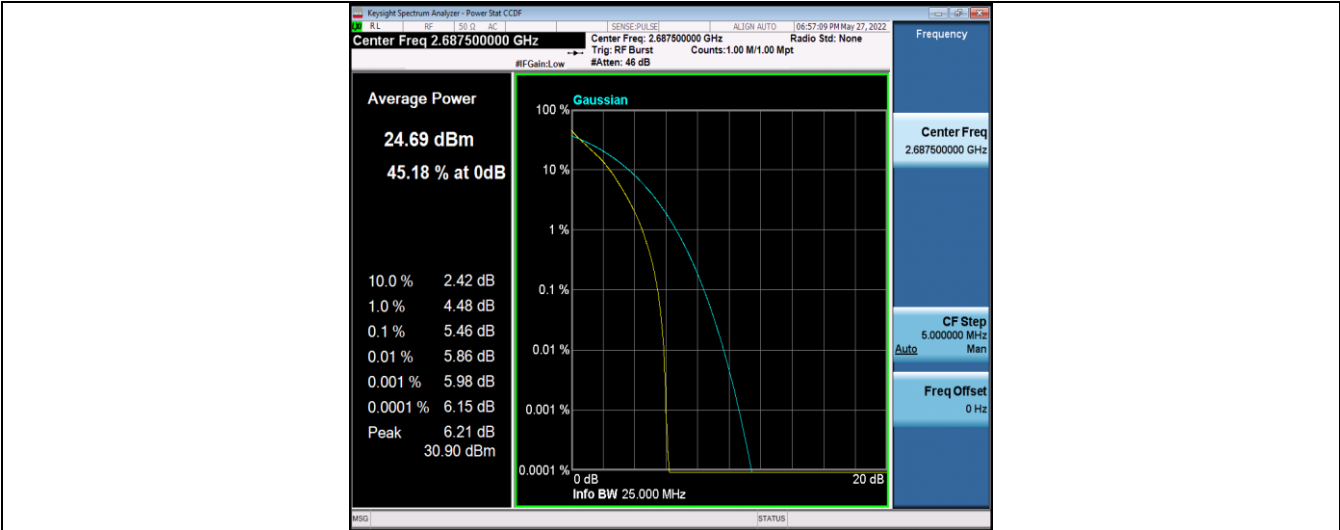

### Test Graphs

Band41-5MHz-QPSK-39675-25RB#0

Band41-5MHz-QPSK-40620-25RB#0

Band41-5MHz-QPSK-41565-25RB#0

Band41-5MHz-16QAM-39675-25RB#0

Band41-5MHz-16QAM-40620-25RB#0

Band41-5MHz-16QAM-41565-25RB#0

Band41-10MHz-QPSK-39700-50RB#0