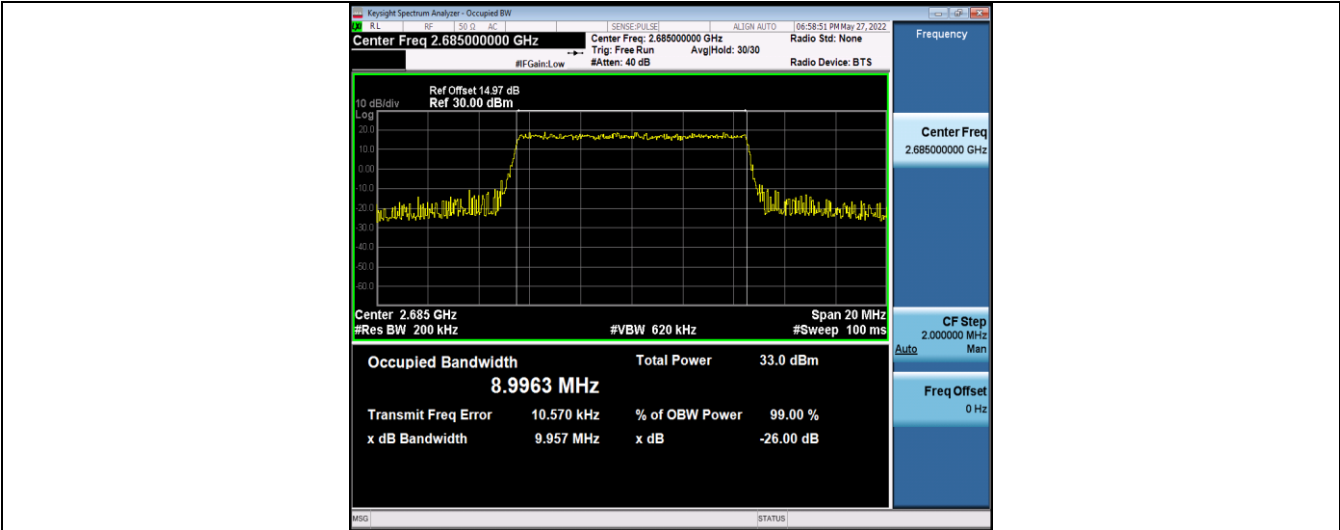

### Test Graphs

Band41-5MHz-16QAM-39675-25RB#0

Band41-5MHz-16QAM-40620-25RB#0

Band41-5MHz-16QAM-41565-25RB#0

Band41-10MHz-QPSK-39700-50RB#0

Band41-10MHz-QPSK-40620-50RB#0

Band41-10MHz-QPSK-41540-50RB#0

Band41-10MHz-16QAM-39700-50RB#0