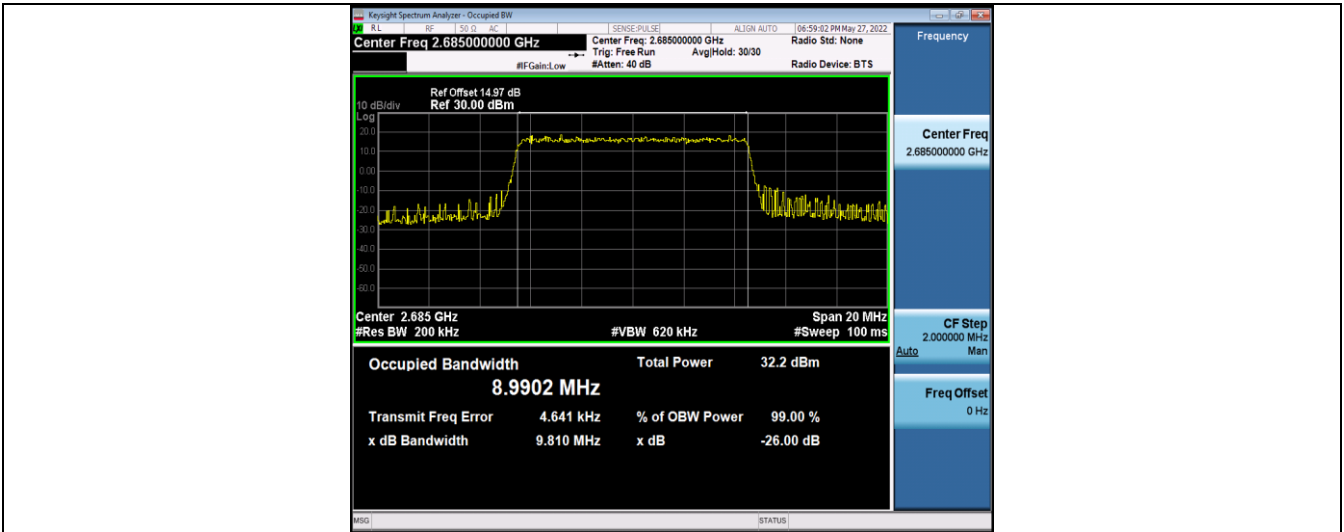

Band41-10MHz-16QAM-41540-50RB#0