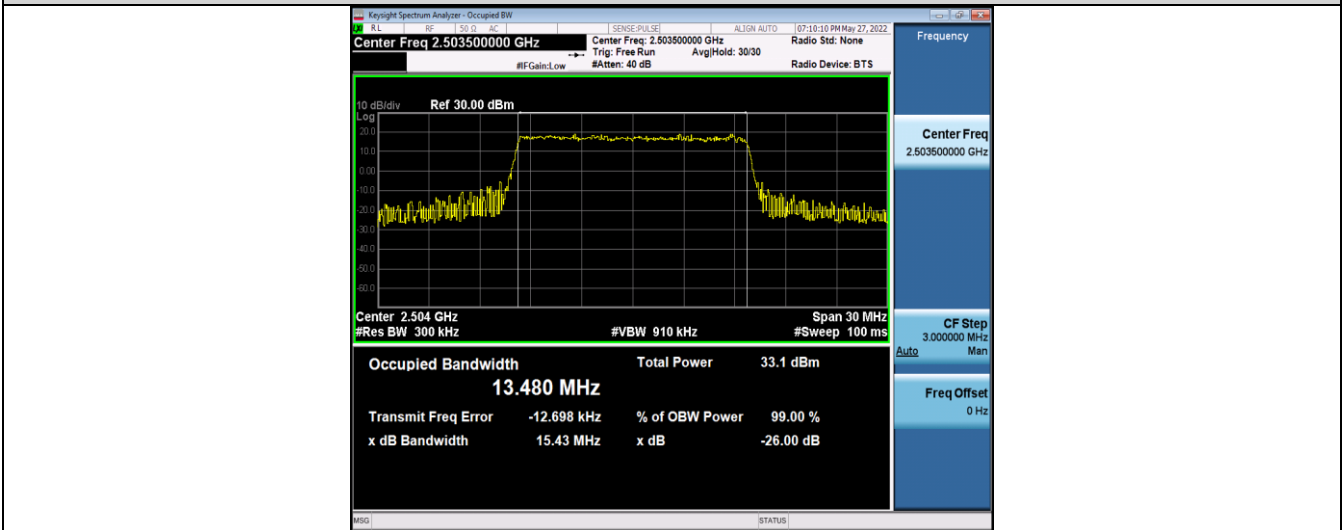

Band41-15MHz-QPSK-39725-75RB#0