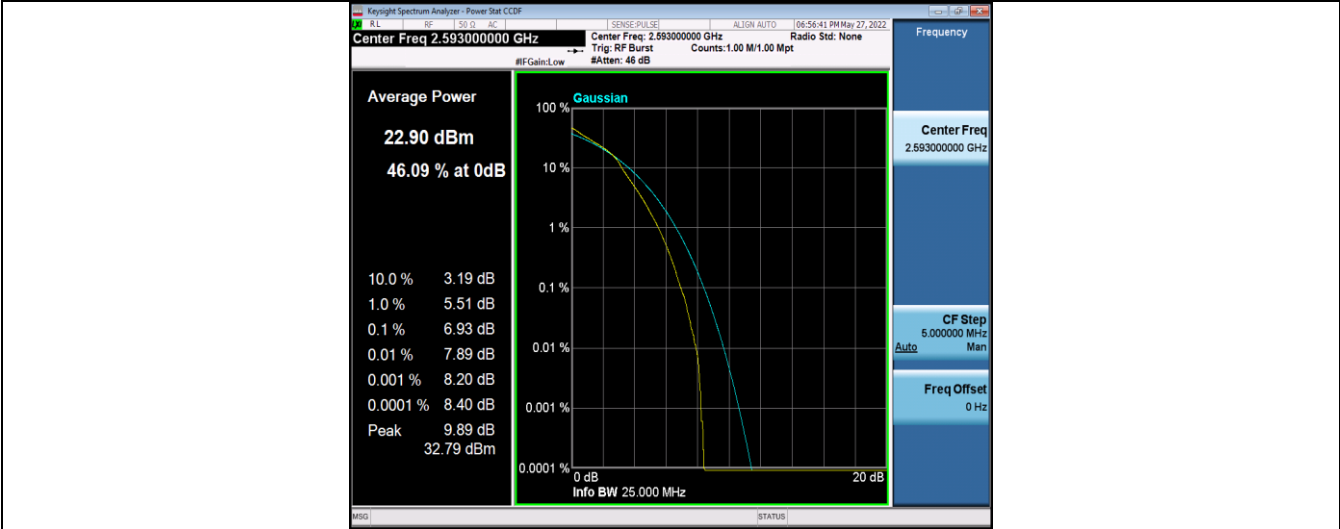

### Test Graphs

Band41-5MHz-QPSK-39675-25RB#0

Band41-5MHz-QPSK-40620-25RB#0

Band41-5MHz-QPSK-41565-25RB#0

Band41-5MHz-16QAM-39675-25RB#0

Band41-5MHz-16QAM-40620-25RB#0

Band41-5MHz-16QAM-41565-25RB#0

Band41-10MHz-QPSK-39700-50RB#0