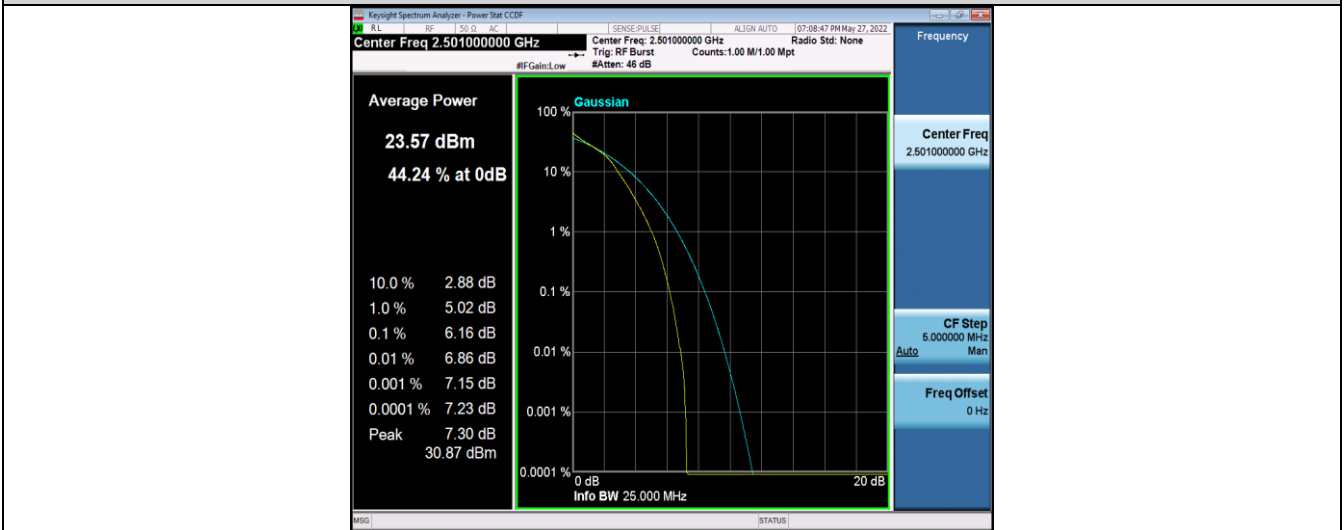

Band41-10MHz-16QAM-39700-50RB#0