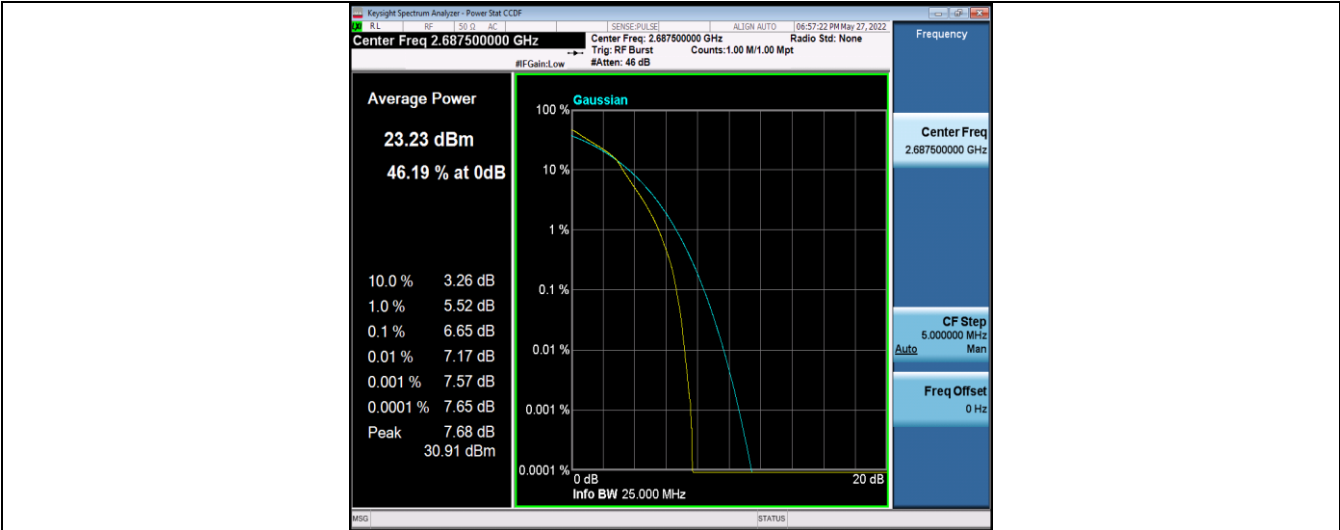

### Test Graphs

Band41-5MHz-QPSK-39675-25RB#0

Band41-5MHz-QPSK-40620-25RB#0

Band41-5MHz-QPSK-41565-25RB#0

Band41-5MHz-16QAM-39675-25RB#0

Band41-5MHz-16QAM-40620-25RB#0

Band41-5MHz-16QAM-41565-25RB#0

Band41-10MHz-QPSK-39700-50RB#0