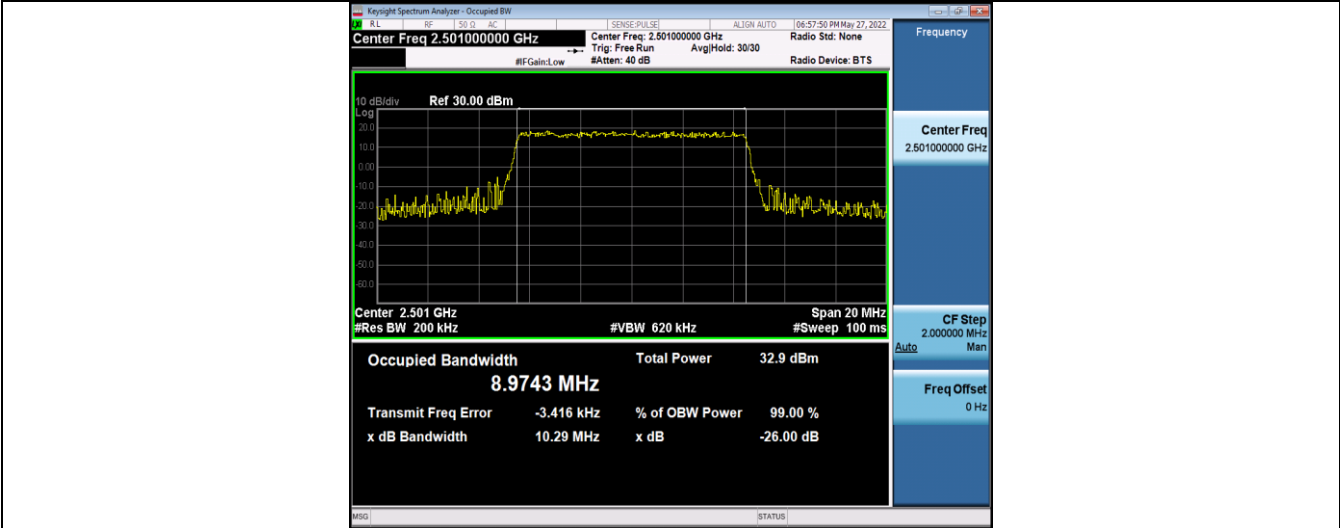

### Test Graphs

Band41-5MHz-16QAM-39675-25RB#0

Band41-5MHz-16QAM-40620-25RB#0

Band41-5MHz-16QAM-41565-25RB#0

Band41-10MHz-QPSK-39700-50RB#0

Band41-10MHz-QPSK-40620-50RB#0

Band41-10MHz-QPSK-41540-50RB#0

Band41-10MHz-16QAM-39700-50RB#0