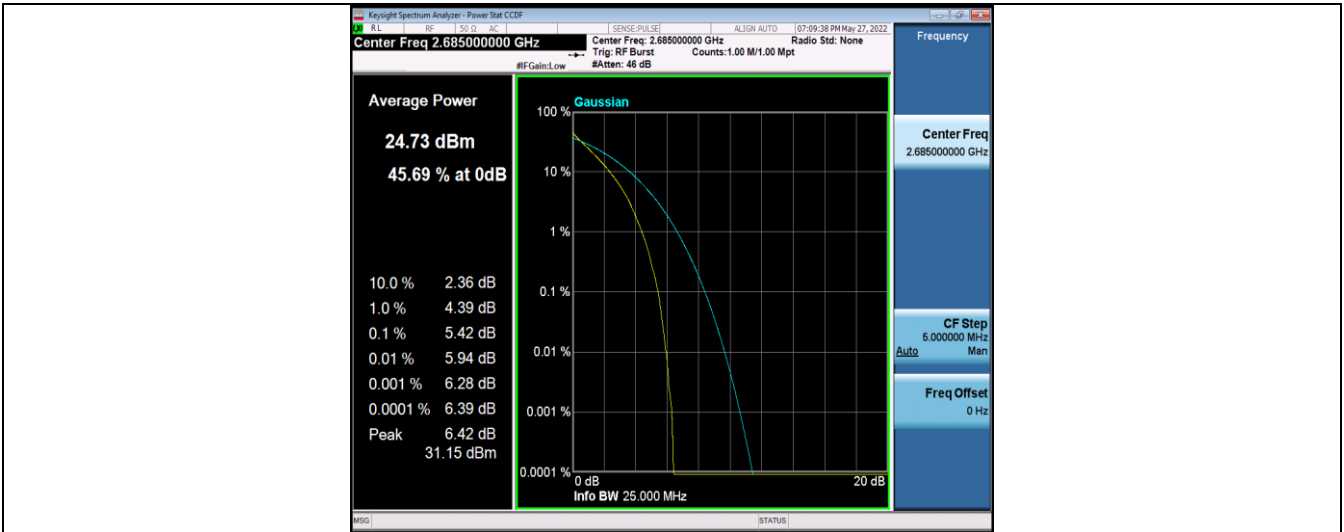

Band41-10MHz-QPSK-41540-50RB#0