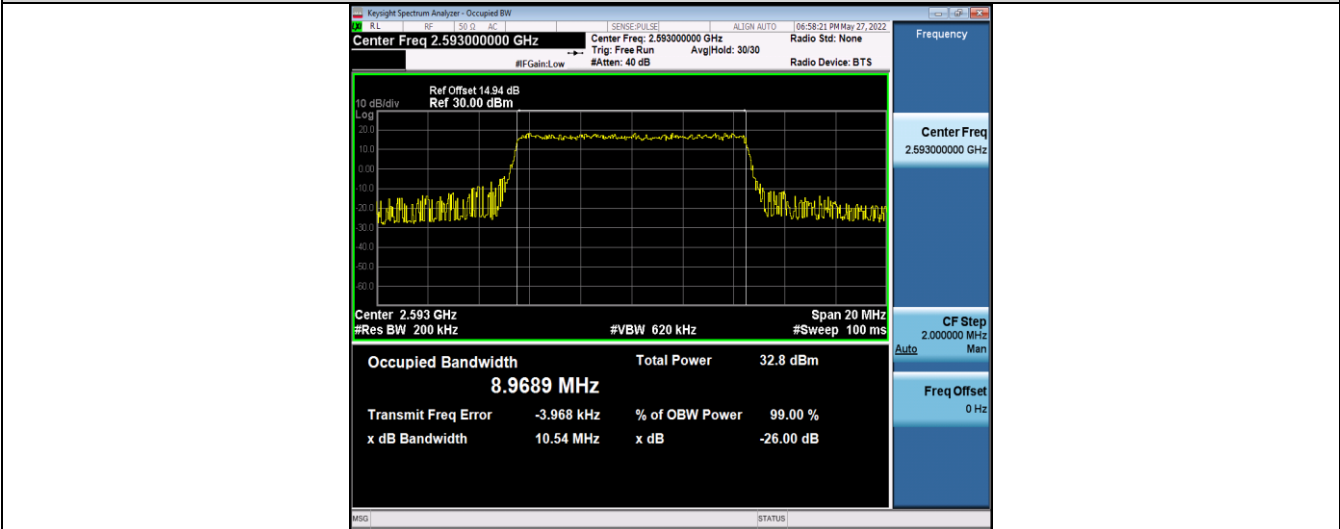

### Test Graphs

Band41-5MHz-16QAM-39675-25RB#0

Band41-5MHz-16QAM-40620-25RB#0

Band41-5MHz-16QAM-41565-25RB#0

Band41-10MHz-QPSK-39700-50RB#0

Band41-10MHz-QPSK-40620-50RB#0

Band41-10MHz-QPSK-41540-50RB#0

Band41-10MHz-16QAM-39700-50RB#0