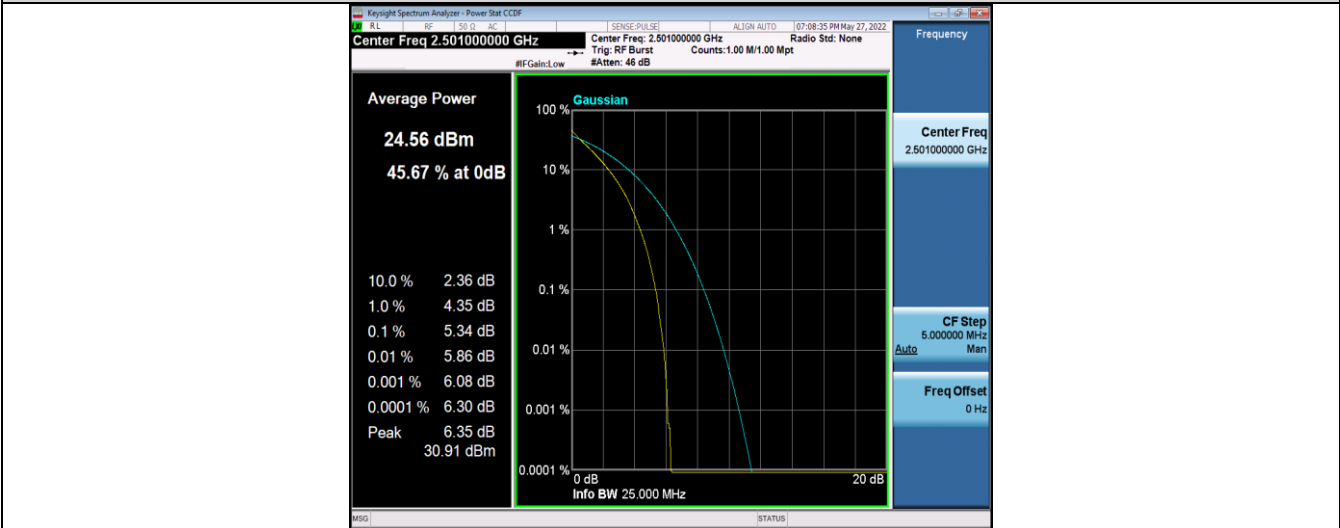

### Test Graphs

Band41-5MHz-QPSK-39675-25RB#0

Band41-5MHz-QPSK-40620-25RB#0

Band41-5MHz-QPSK-41565-25RB#0

Band41-5MHz-16QAM-39675-25RB#0

Band41-5MHz-16QAM-40620-25RB#0

Band41-5MHz-16QAM-41565-25RB#0

Band41-10MHz-QPSK-39700-50RB#0