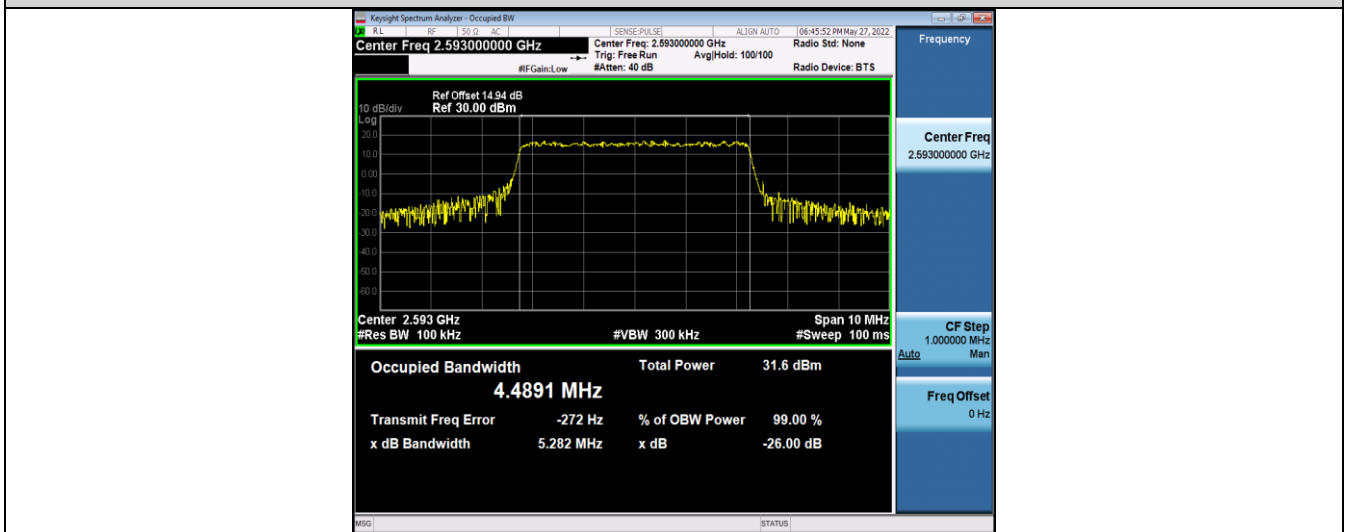

### Test Graphs

Band41-5MHz-16QAM-39675-25RB#0

Band41-5MHz-16QAM-40620-25RB#0

Band41-5MHz-16QAM-41565-25RB#0

Band41-10MHz-QPSK-39700-50RB#0

Band41-10MHz-QPSK-40620-50RB#0

Band41-10MHz-QPSK-41540-50RB#0

Band41-10MHz-16QAM-39700-50RB#0