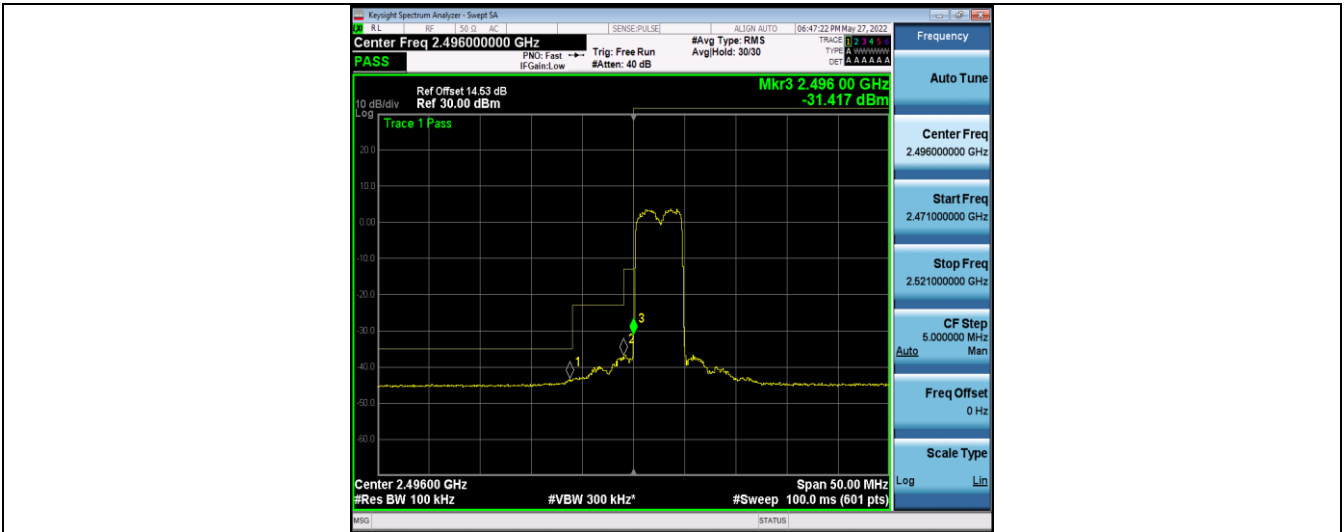

### Test Graphs

Band41-5MHz-QPSK-39675-25RB#0

Band41-5MHz-QPSK-41565-25RB#0

Band41-5MHz-16QAM-39675-25RB#0

Band41-5MHz-16QAM-41565-25RB#0

Band41-10MHz-QPSK-39700-50RB#0

Band41-10MHz-QPSK-41540-50RB#0