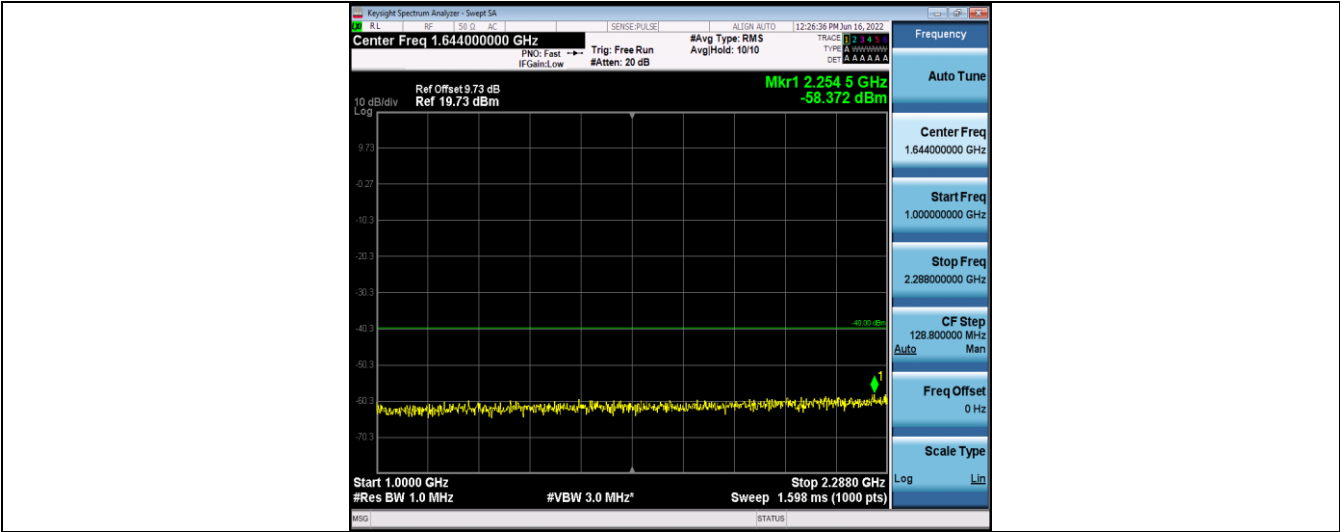

Band40-5MHz-16QAM-39200-25RB#0-Range10:2341~2345MHz

Band40-5MHz-16QAM-39200-25RB#0-Range11:2360~2365MHz

Band40-5MHz-16QAM-39200-25RB#0-Range12:2365~6000MHz

Band40-5MHz-16QAM-39200-25RB#0-Range13:6000~26500MHz

Band40-5MHz-16QAM-39225-25RB#0-Range1:30~1000MHz

Band40-5MHz-16QAM-39225-25RB#0-Range2:1000~2288MHz

Band40-5MHz-16QAM-39225-25RB#0-Range3:2288~2292MHz

Band40-5MHz-16QAM-39225-25RB#0-Range4:2292~2296MHz

Band40-5MHz-16QAM-39225-25RB#0-Range5:2296~2300MHz