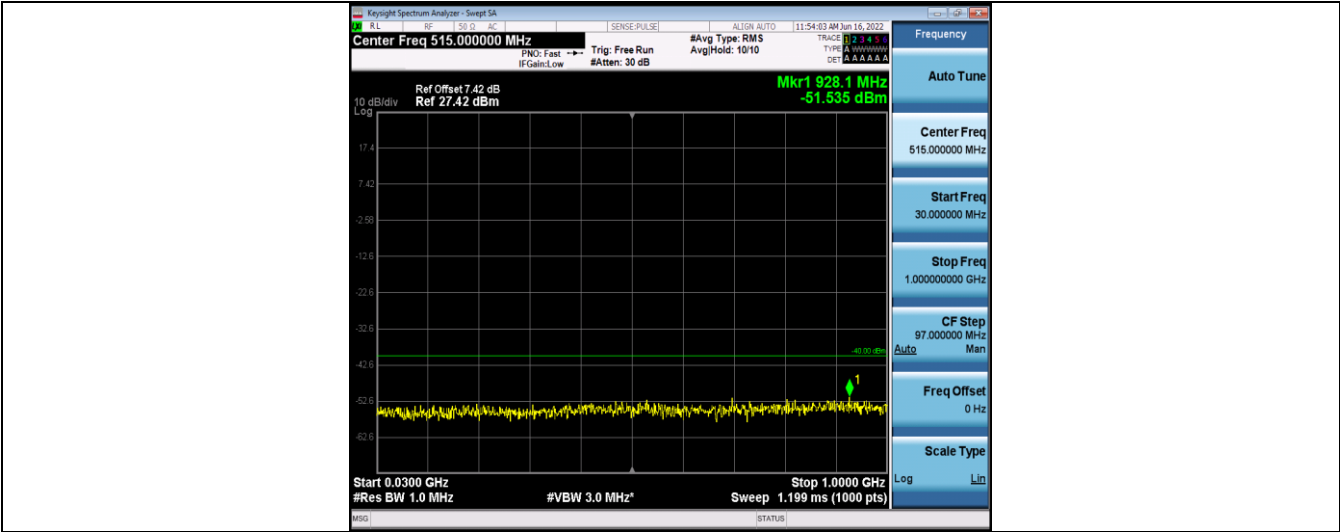

Band40-10MHz-QPSK-38750-50RB#0-Range1:30~1000MHz

Band40-10MHz-QPSK-38750-50RB#0-Range2:1000~2288MHz