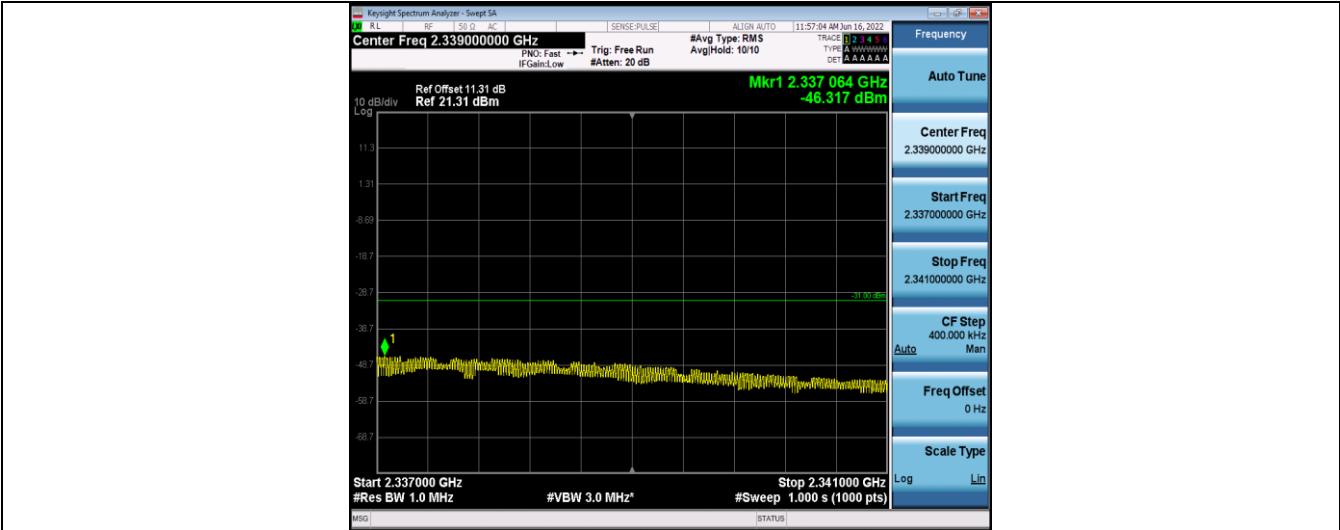

Band40-10MHz-QPSK-38750-50RB#0-Range10:2337~2341MHz

Band40-10MHz-QPSK-38750-50RB#0-Range11:2341~2345MHz