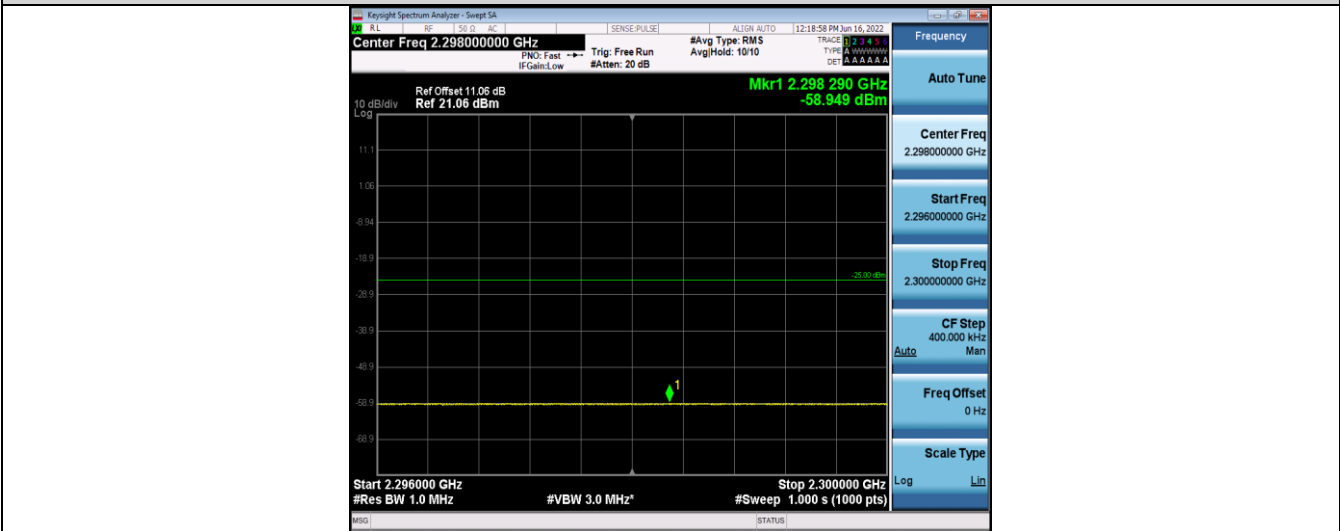

Band40-5MHz-16QAM-39200-25RB#0-Range2:1000~2288MHz

Band40-5MHz-16QAM-39200-25RB#0-Range3:2288~2292MHz

Band40-5MHz-16QAM-39200-25RB#0-Range4:2292~2296MHz

Band40-5MHz-16QAM-39200-25RB#0-Range5:2296~2300MHz