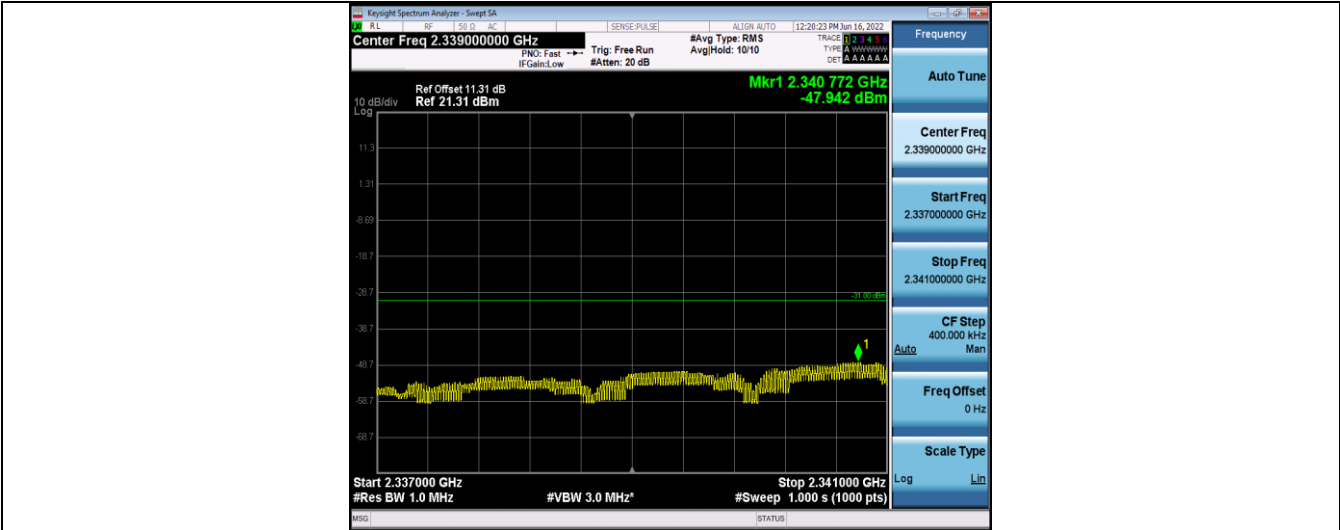

Band40-5MHz-16QAM-39200-25RB#0-Range6:2320~2324MHz

Band40-5MHz-16QAM-39200-25RB#0-Range7:2324~2328MHz

Band40-5MHz-16QAM-39200-25RB#0-Range8:2328~2337MHz

Band40-5MHz-16QAM-39200-25RB#0-Range9:2337~2341MHz