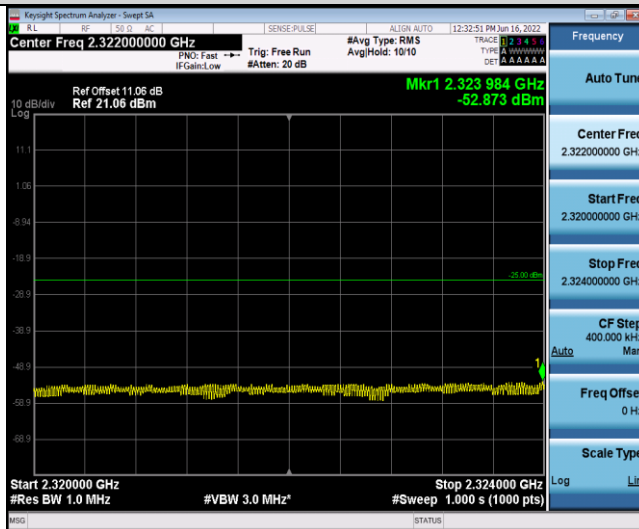

Band40-10MHz-QPSK-39200-50RB#0-Range4:2292~2296MHz

Band40-10MHz-QPSK-39200-50RB#0-Range5:2296~2300MHz

Band40-10MHz-QPSK-39200-50RB#0-Range6:2300~2304MHz

Band40-10MHz-QPSK-39200-50RB#0-Range7:2320~2324MHz