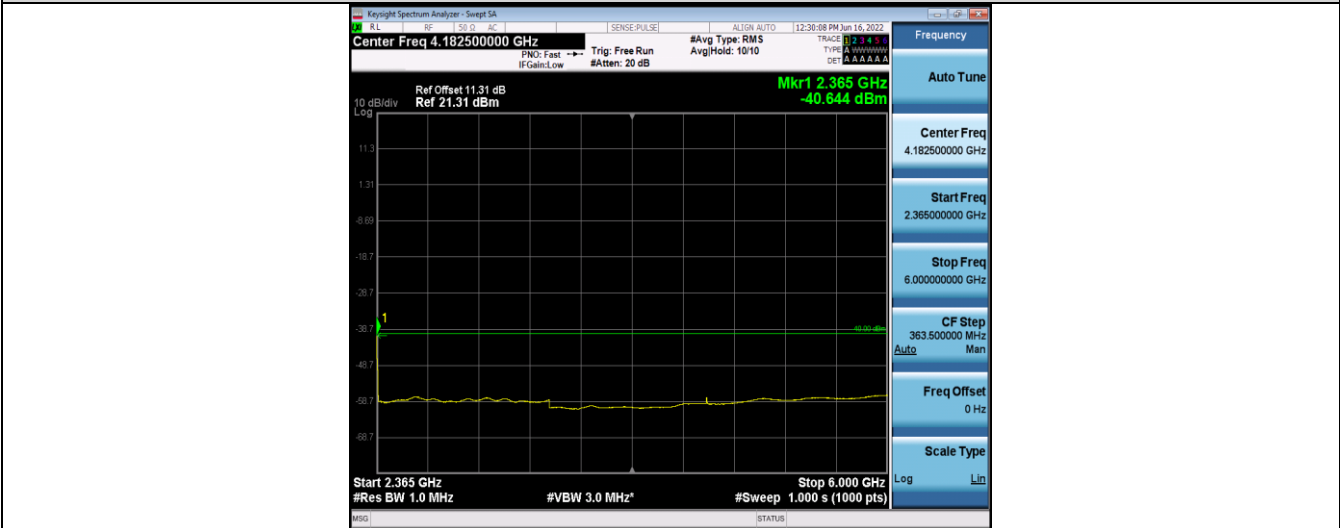

Band40-5MHz-16QAM-39225-25RB#0-Range12:2365~6000MHz

Band40-5MHz-16QAM-39225-25RB#0-Range13:6000~26500MHz