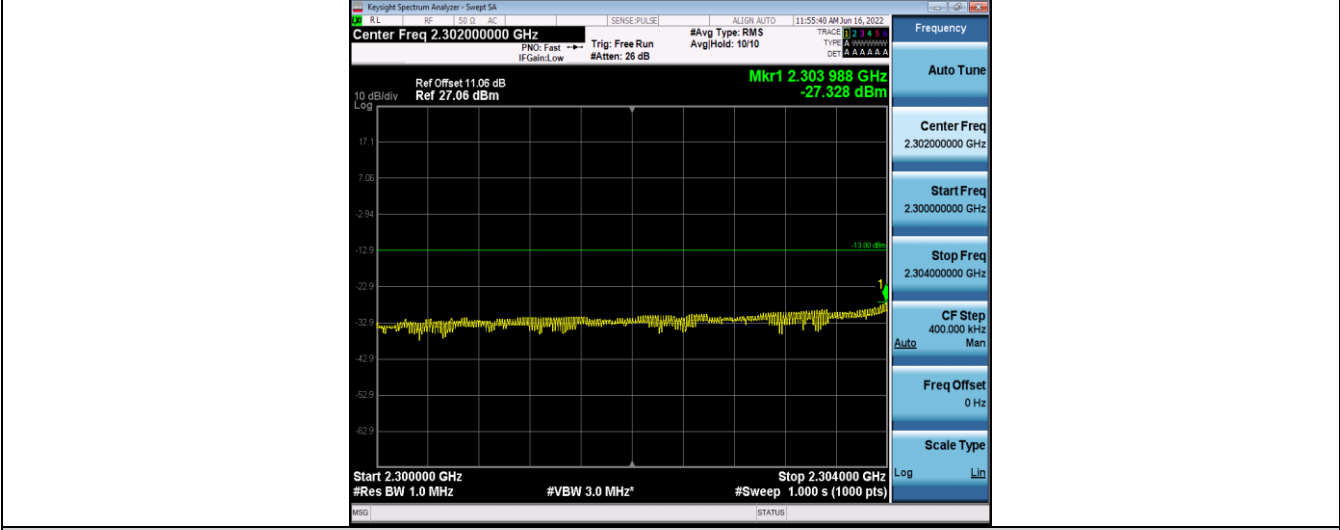

Band40-10MHz-QPSK-38750-50RB#0-Range6:2300~2304MHz

Band40-10MHz-QPSK-38750-50RB#0-Range7:2320~2324MHz