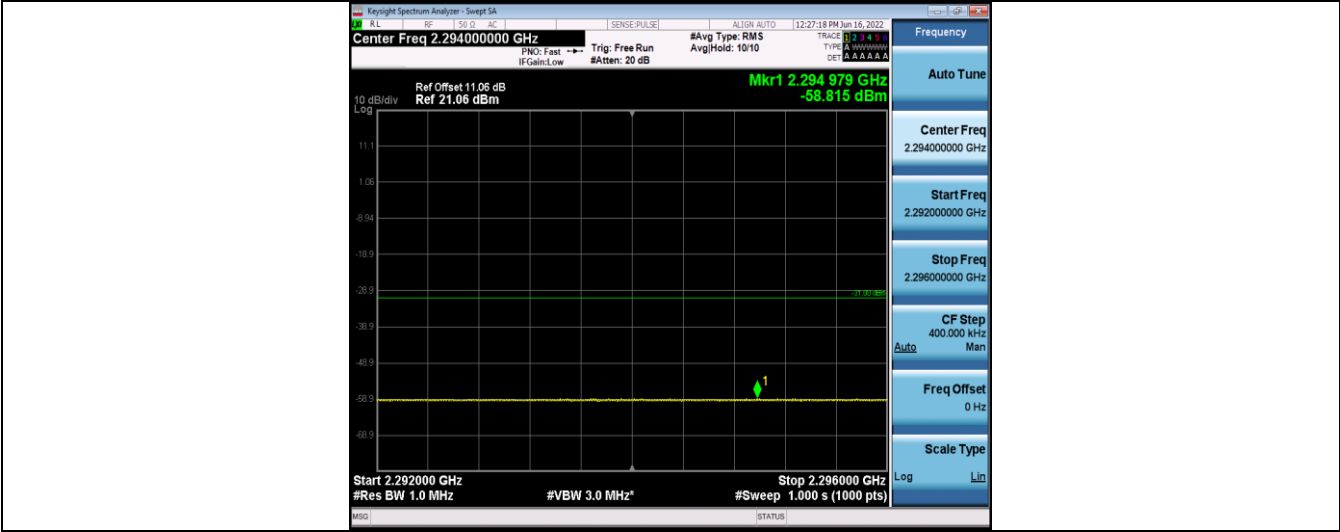

Band40-5MHz-16QAM-39225-25RB#0-Range1:30~1000MHz

Band40-5MHz-16QAM-39225-25RB#0-Range2:1000~2288MHz

Band40-5MHz-16QAM-39225-25RB#0-Range3:2288~2292MHz

Band40-5MHz-16QAM-39225-25RB#0-Range4:2292~2296MHz

Band40-5MHz-16QAM-39225-25RB#0-Range5:2296~2300MHz