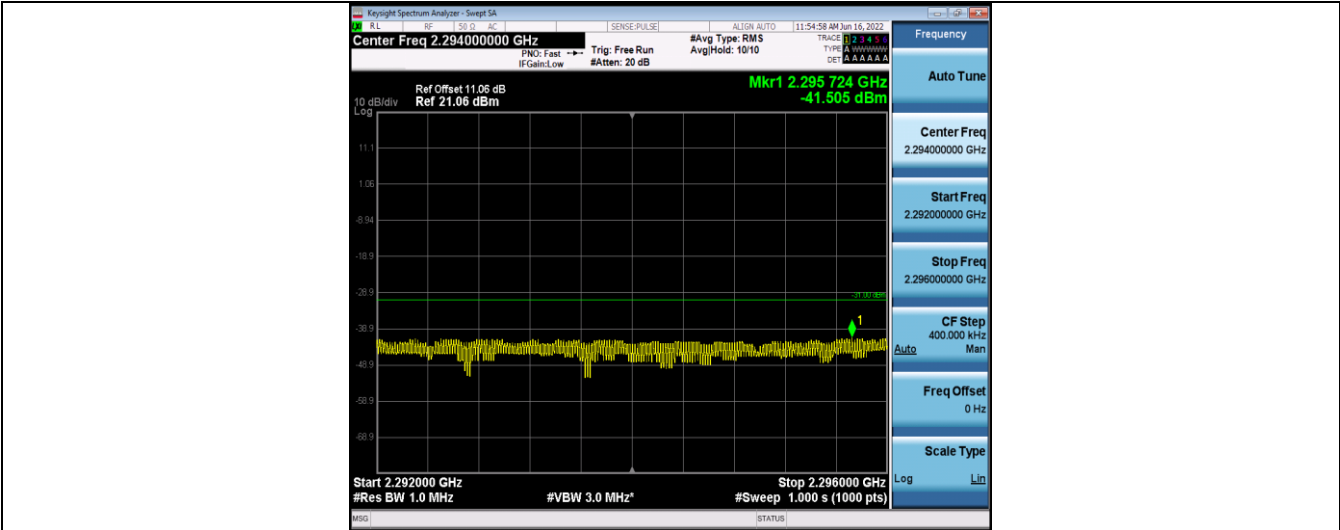

Band40-10MHz-QPSK-38750-50RB#0-Range1:30~1000MHz

Band40-10MHz-QPSK-38750-50RB#0-Range2:1000~2288MHz

Band40-10MHz-QPSK-38750-50RB#0-Range3:2288~2292MHz

Band40-10MHz-QPSK-38750-50RB#0-Range4:2292~2296MHz

Band40-10MHz-QPSK-38750-50RB#0-Range5:2296~2300MHz