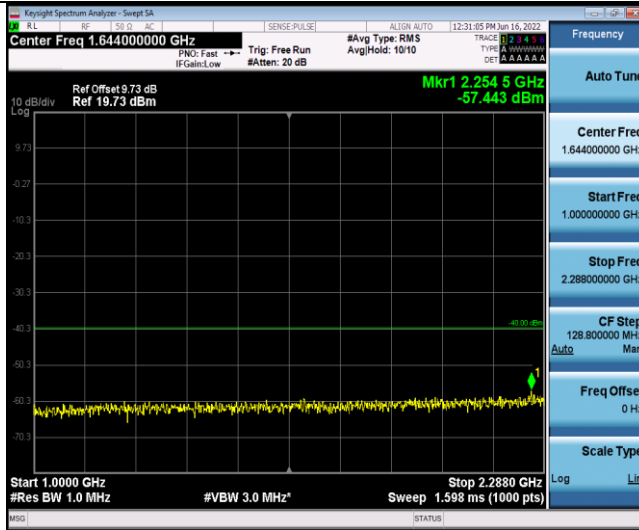

Band40-10MHz-QPSK-39200-50RB#0-Range2:1000~2288MHz

Band40-10MHz-QPSK-39200-50RB#0-Range3:2288~2292MHz