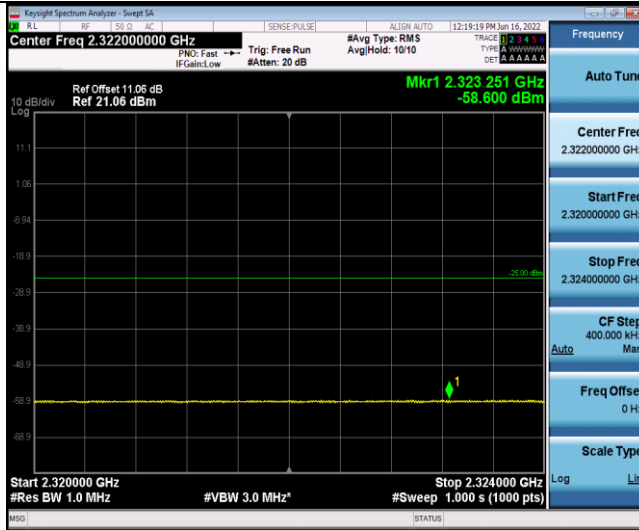

Band40-5MHz-16QAM-39200-25RB#0-Range6:2320~2324MHz

Band40-5MHz-16QAM-39200-25RB#0-Range7:2324~2328MHz