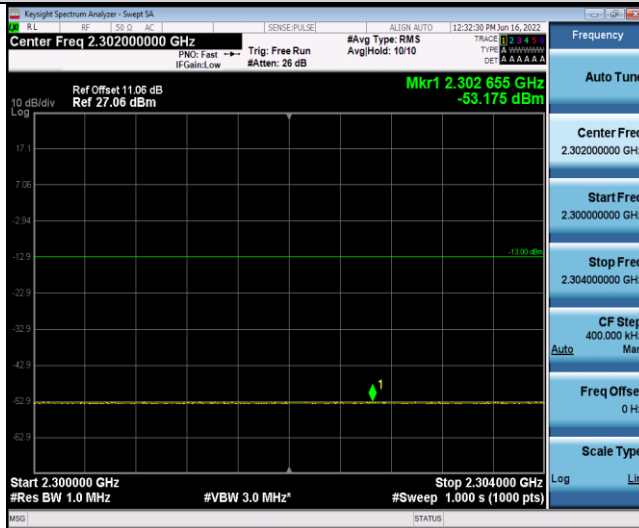

Band40-10MHz-QPSK-39200-50RB#0-Range4:2292~2296MHz

Band40-10MHz-QPSK-39200-50RB#0-Range5:2296~2300MHz

Band40-10MHz-QPSK-39200-50RB#0-Range6:2300~2304MHz

Band40-10MHz-QPSK-39200-50RB#0-Range7:2320~2324MHz