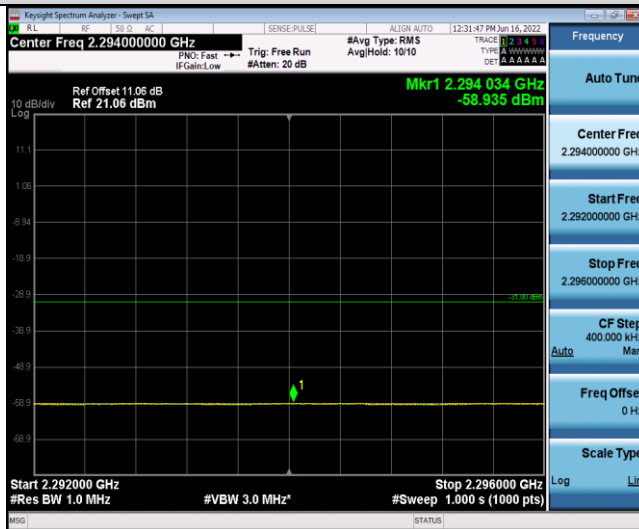

Band40-10MHz-QPSK-39200-50RB#0-Range4:2292~2296MHz

Band40-10MHz-QPSK-39200-50RB#0-Range5:2296~2300MHz