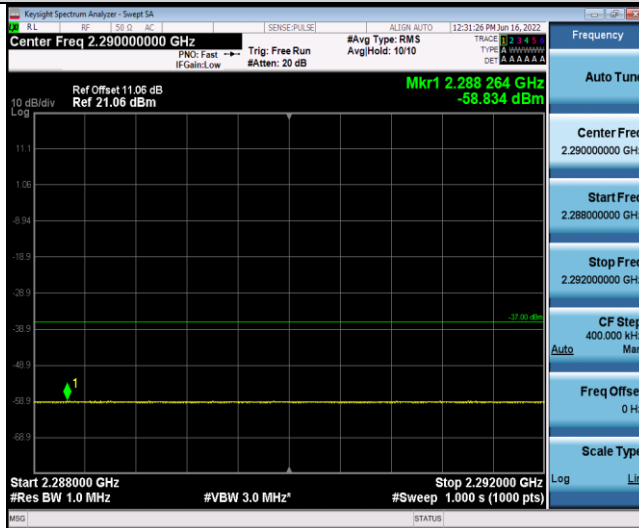

Band40-10MHz-QPSK-38750-50RB#0-Range14:6000~26500MHz

Band40-10MHz-QPSK-39200-50RB#0-Range1:30~1000MHz

Band40-10MHz-QPSK-39200-50RB#0-Range2:1000~2288MHz

Band40-10MHz-QPSK-39200-50RB#0-Range3:2288~2292MHz