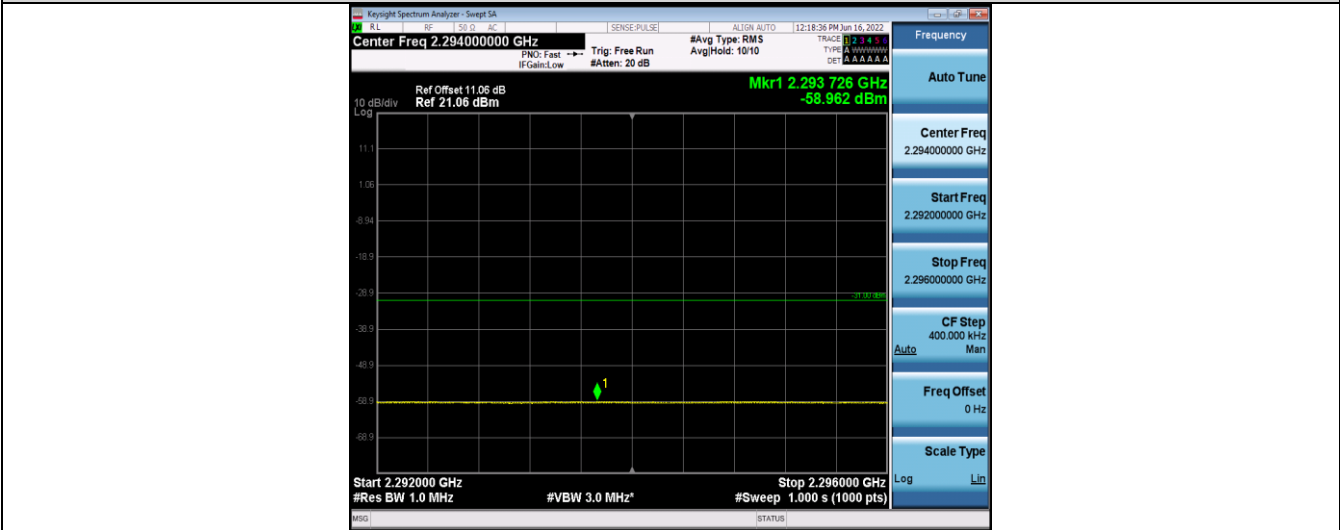

Band40-5MHz-16QAM-39200-25RB#0-Range4:2292~2296MHz

Band40-5MHz-16QAM-39200-25RB#0-Range5:2296~2300MHz