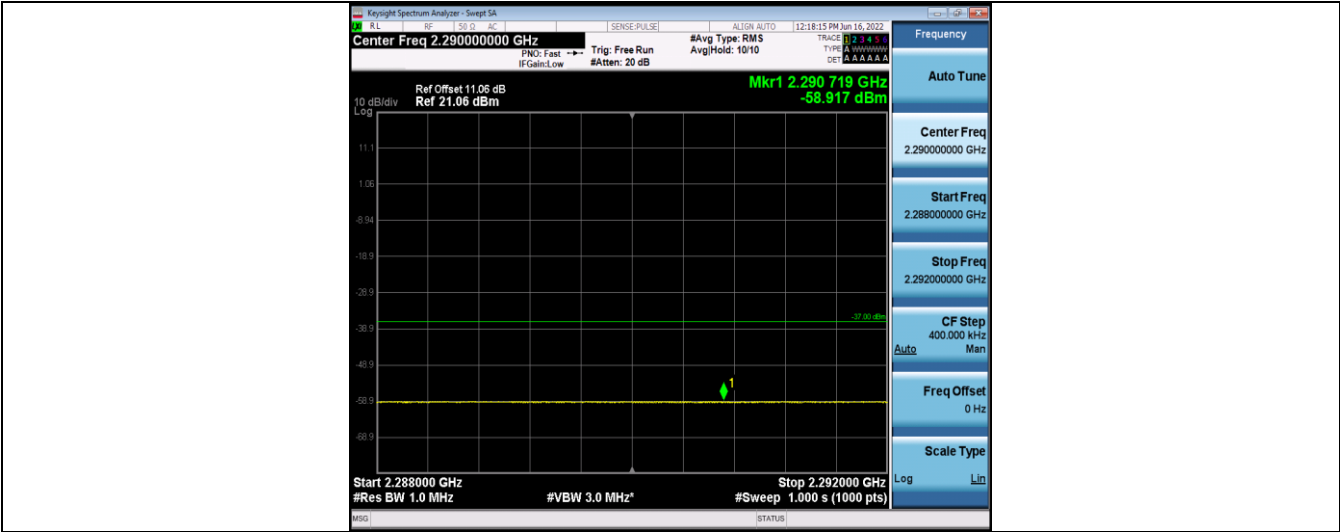

Band40-5MHz-16QAM-39200-25RB#0-Range3:2288~2292MHz

Band40-5MHz-16QAM-39200-25RB#0-Range4:2292~2296MHz