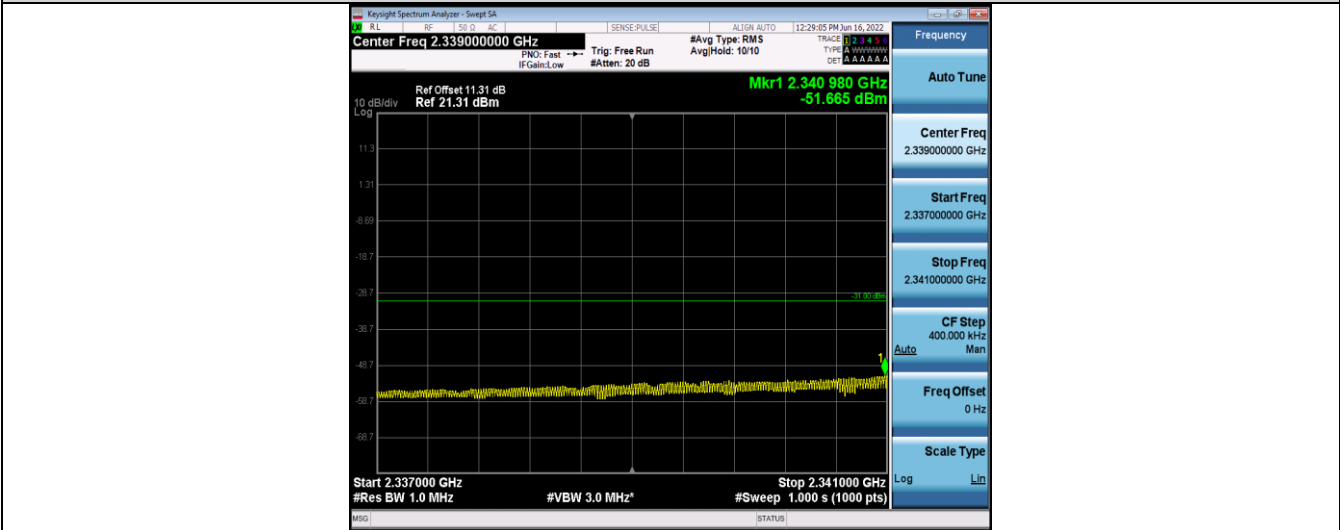

Band40-5MHz-16QAM-39225-25RB#0-Range6:2320~2324MHz

Band40-5MHz-16QAM-39225-25RB#0-Range7:2324~2328MHz

Band40-5MHz-16QAM-39225-25RB#0-Range8:2328~2337MHz

Band40-5MHz-16QAM-39225-25RB#0-Range9:2337~2341MHz