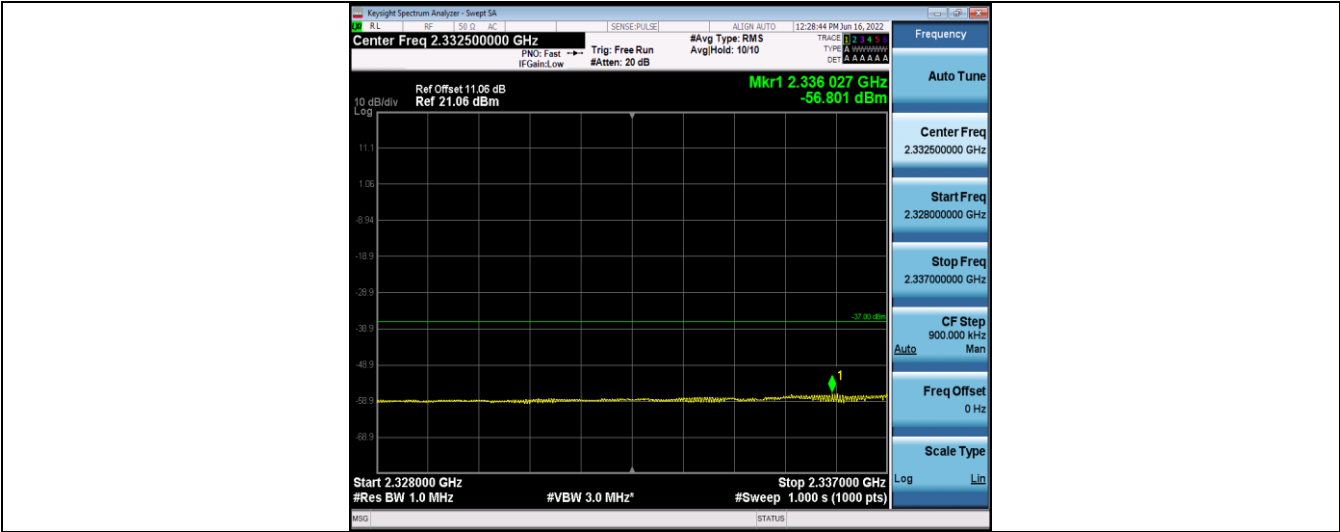

Band40-5MHz-16QAM-39225-25RB#0-Range6:2320~2324MHz

Band40-5MHz-16QAM-39225-25RB#0-Range7:2324~2328MHz

Band40-5MHz-16QAM-39225-25RB#0-Range8:2328~2337MHz

Band40-5MHz-16QAM-39225-25RB#0-Range9:2337~2341MHz