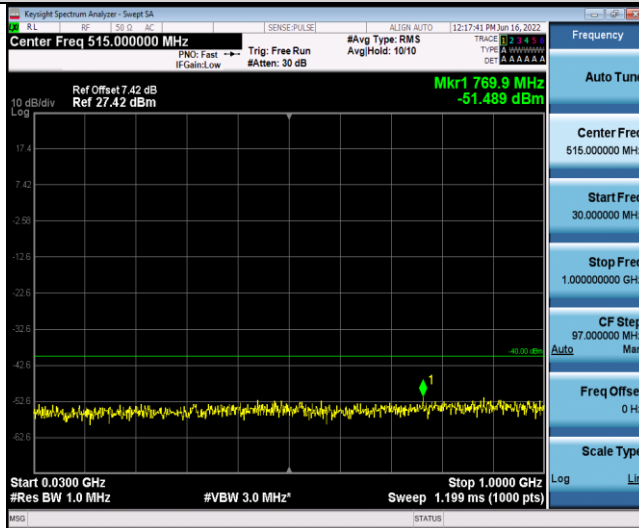

Band40-5MHz-16QAM-39175-25RB#0-Range11:2360~2365MHz

Band40-5MHz-16QAM-39175-25RB#0-Range12:2365~6000MHz

Band40-5MHz-16QAM-39175-25RB#0-Range13:6000~26500MHz

Band40-5MHz-16QAM-39200-25RB#0-Range1:30~1000MHz