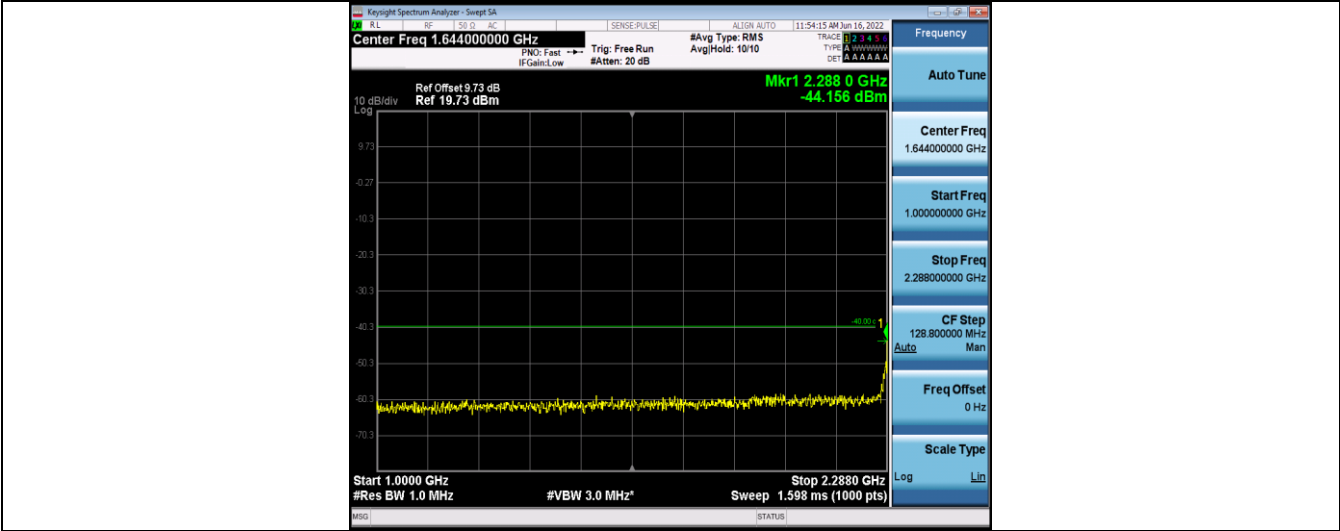

Band40-10MHz-QPSK-38750-50RB#0-Range2:1000~2288MHz

Band40-10MHz-QPSK-38750-50RB#0-Range3:2288~2292MHz