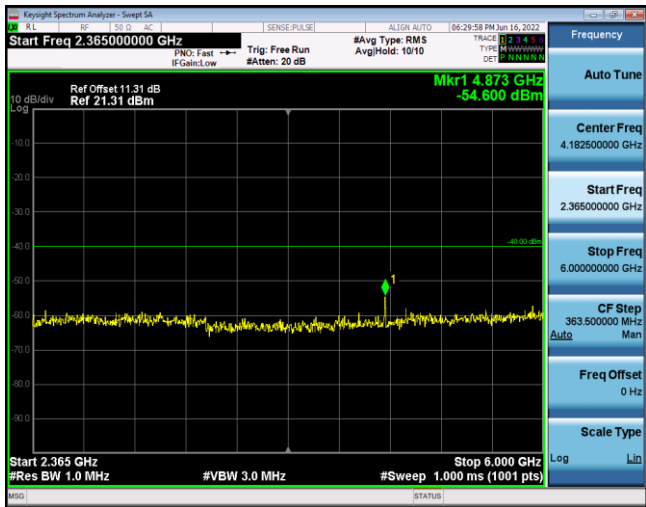

Band40-10MHz-QPSK-39200-50RB#0-Range13:2365~6000MHz

Band40-10MHz-QPSK-39200-50RB#0-Range14:6000~26500MHz