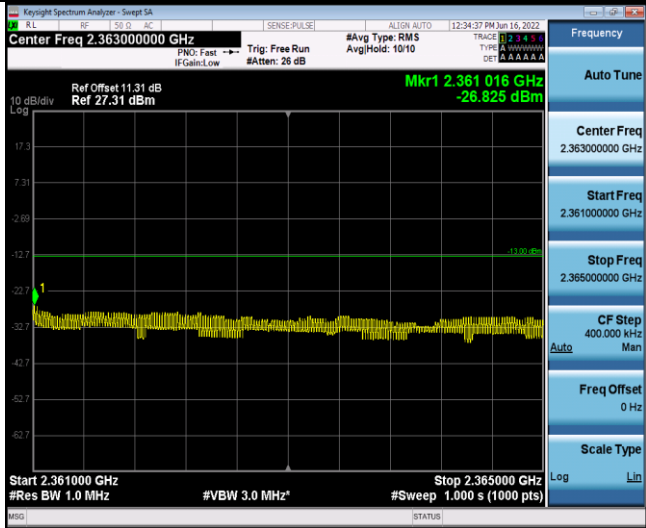

Band40-10MHz-QPSK-39200-50RB#0-Range12:2361~2365MHz

Band40-10MHz-QPSK-39200-50RB#0-Range13:2365~6000MHz