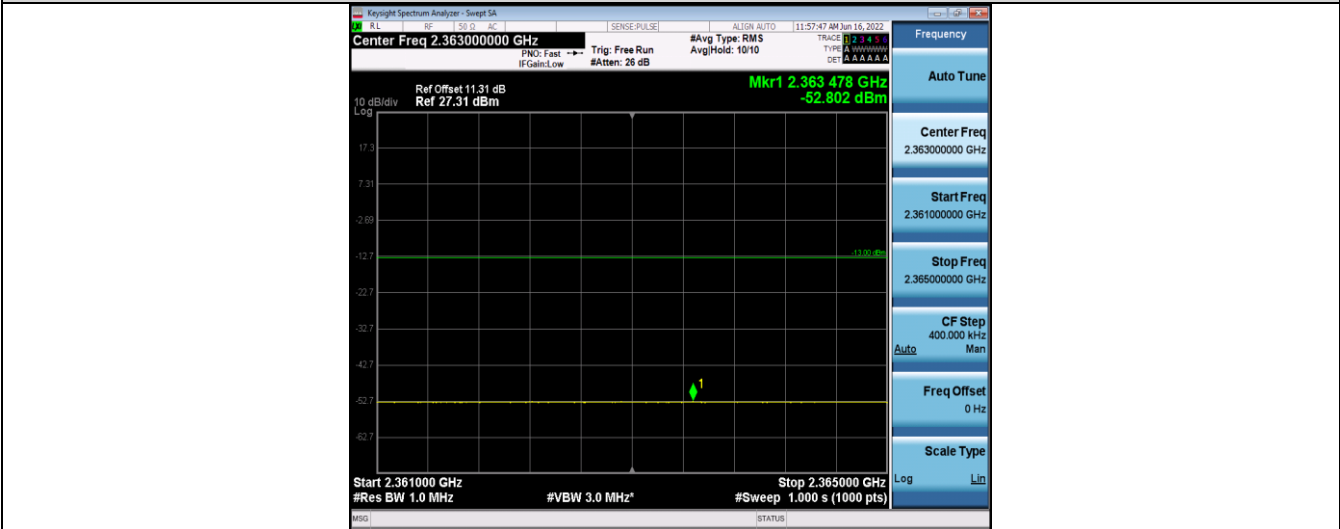

Band40-10MHz-QPSK-38750-50RB#0-Range12:2361~2365MHz

Band40-10MHz-QPSK-38750-50RB#0-Range13:2365~6000MHz