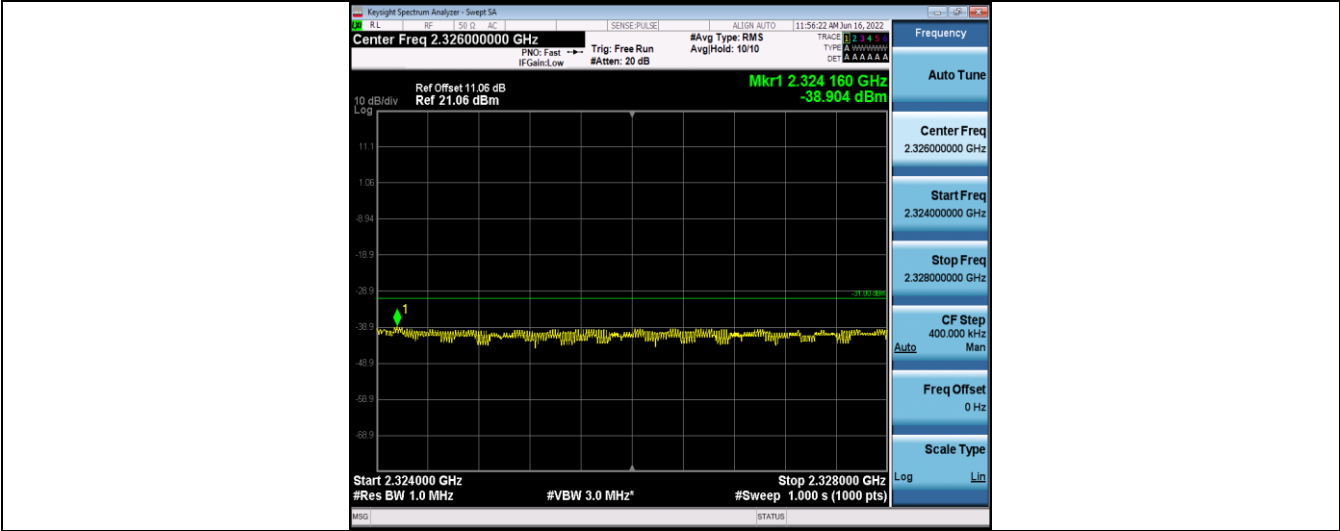

Band40-10MHz-QPSK-38750-50RB#0-Range8:2324~2328MHz

Band40-10MHz-QPSK-38750-50RB#0-Range9:2328~2337MHz