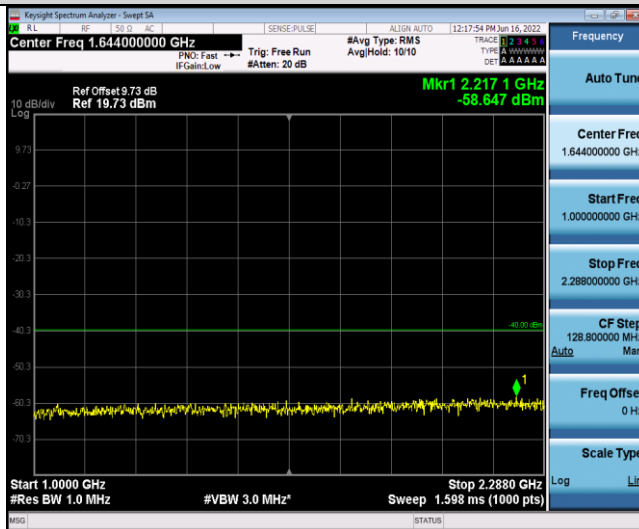

Band40-5MHz-16QAM-39200-25RB#0-Range2:1000~2288MHz

Band40-5MHz-16QAM-39200-25RB#0-Range3:2288~2292MHz