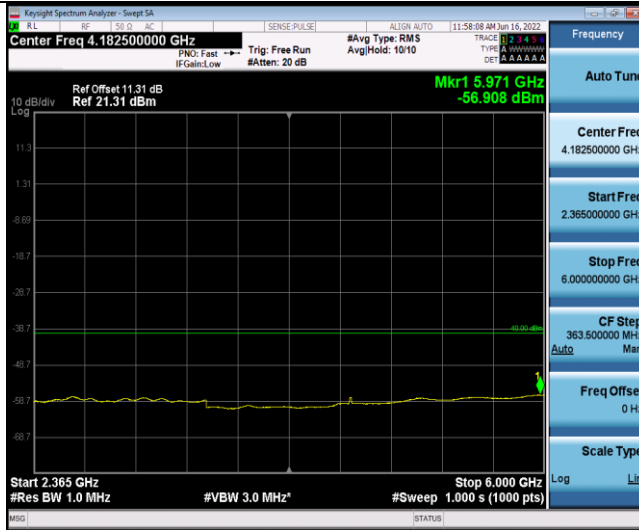

Band40-10MHz-QPSK-38750-50RB#0-Range10:2337~2341MHz

Band40-10MHz-QPSK-38750-50RB#0-Range11:2341~2345MHz

Band40-10MHz-QPSK-38750-50RB#0-Range12:2361~2365MHz

Band40-10MHz-QPSK-38750-50RB#0-Range13:2365~6000MHz