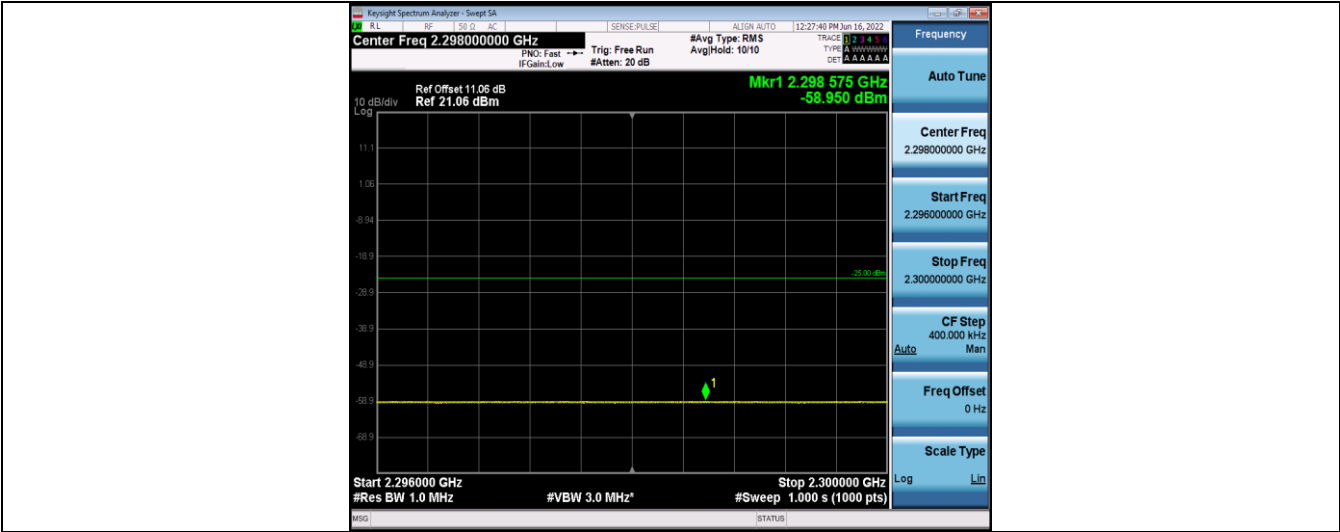

Band40-5MHz-16QAM-39225-25RB#0-Range1:30~1000MHz

Band40-5MHz-16QAM-39225-25RB#0-Range2:1000~2288MHz

Band40-5MHz-16QAM-39225-25RB#0-Range3:2288~2292MHz

Band40-5MHz-16QAM-39225-25RB#0-Range4:2292~2296MHz

Band40-5MHz-16QAM-39225-25RB#0-Range5:2296~2300MHz