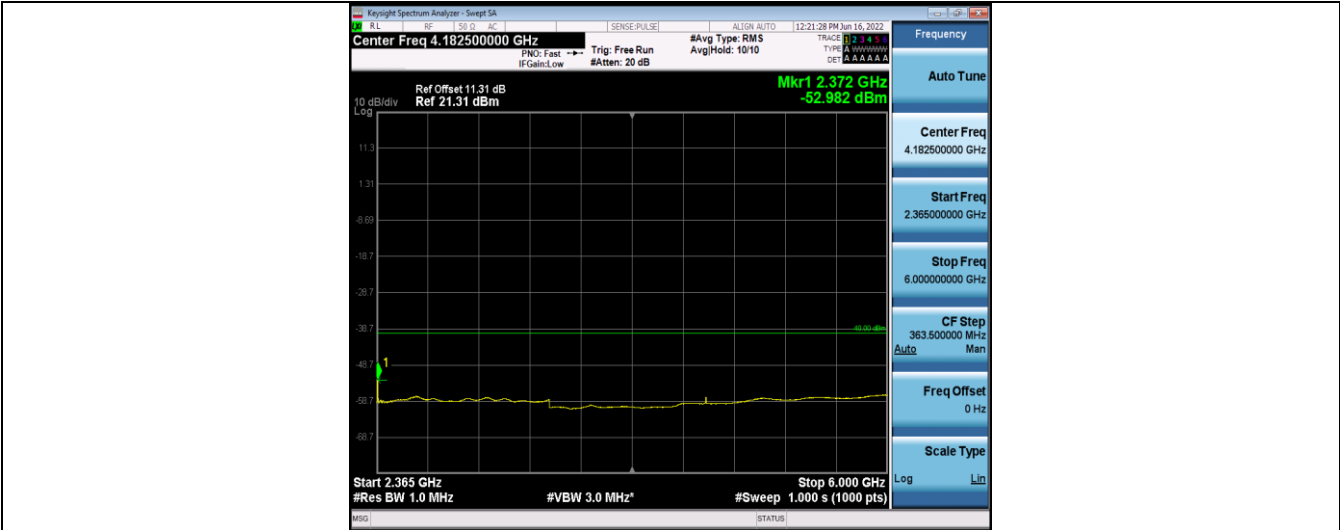

Band40-5MHz-16QAM-39200-25RB#0-Range12:2365~6000MHz

Band40-5MHz-16QAM-39200-25RB#0-Range13:6000~26500MHz