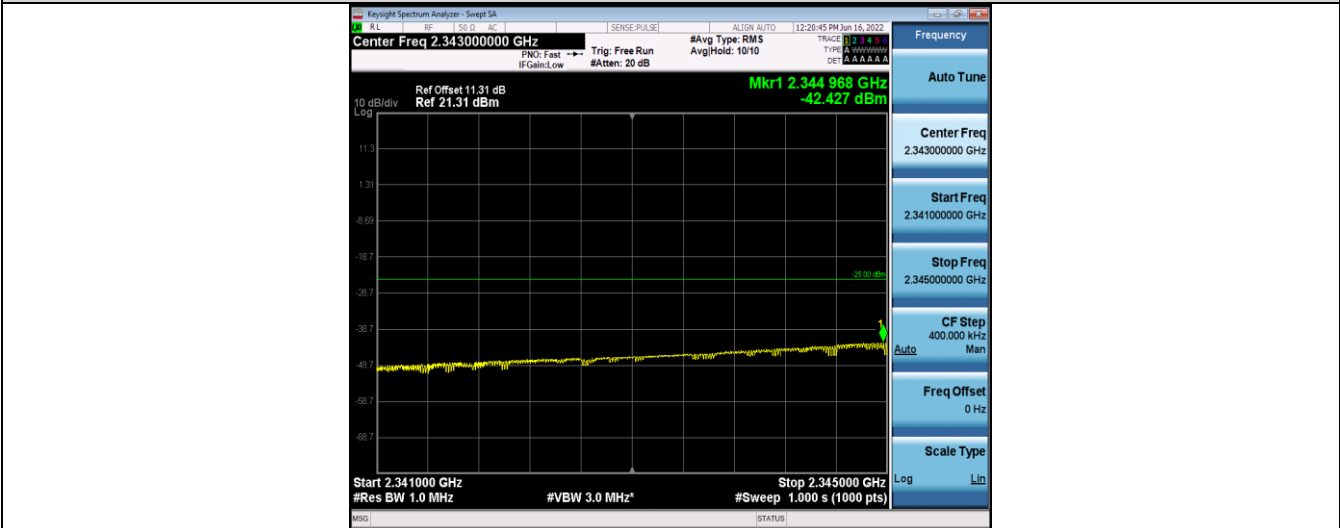

Band40-5MHz-16QAM-39200-25RB#0-Range10:2341~2345MHz

Band40-5MHz-16QAM-39200-25RB#0-Range11:2360~2365MHz