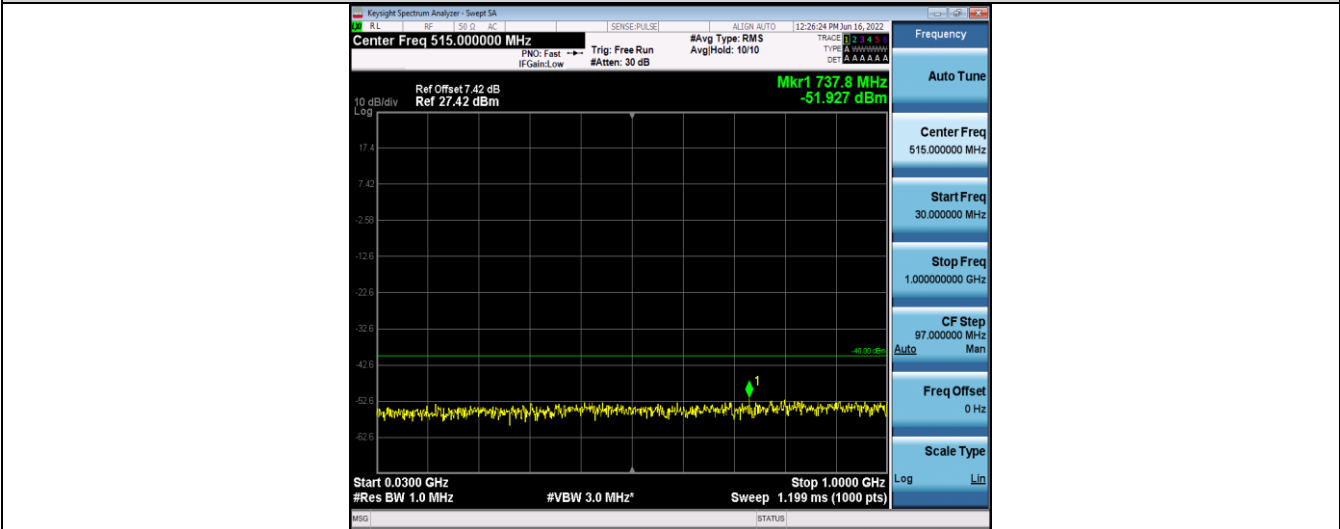

Band40-5MHz-16QAM-39225-25RB#0-Range1:30~1000MHz

Band40-5MHz-16QAM-39225-25RB#0-Range2:1000~2288MHz