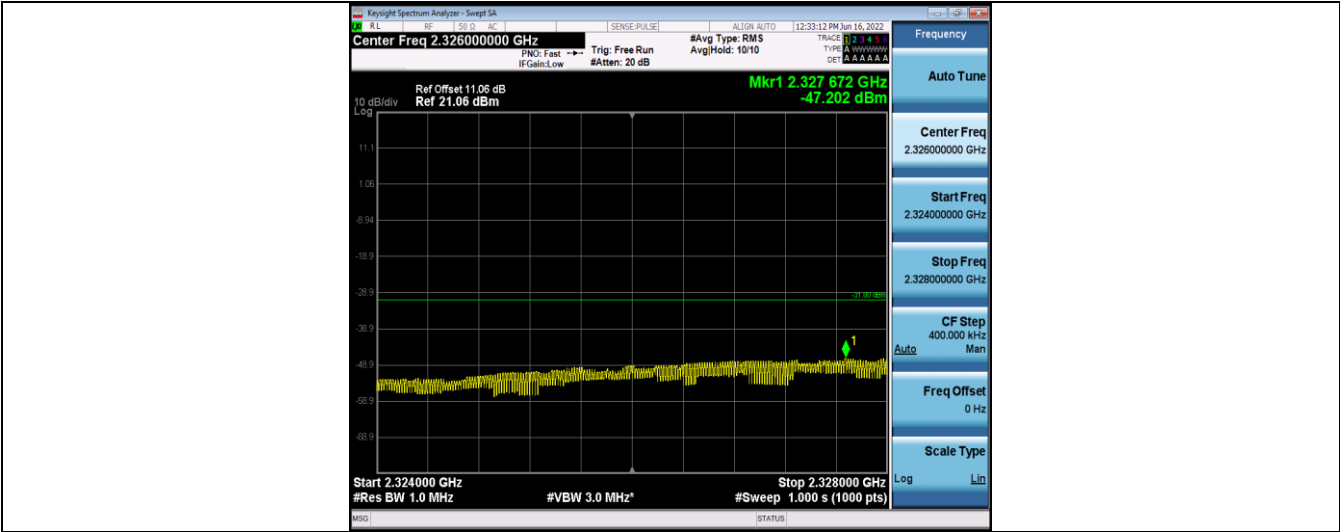

Band40-10MHz-QPSK-39200-50RB#0-Range8:2324~2328MHz

Band40-10MHz-QPSK-39200-50RB#0-Range9:2328~2337MHz