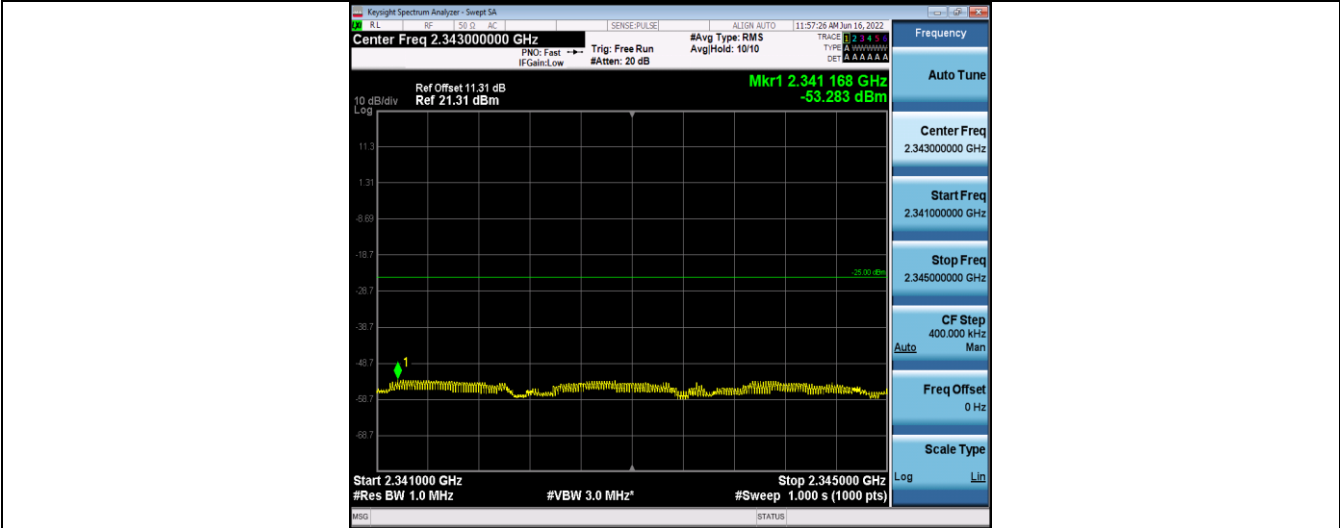

Band40-10MHz-QPSK-38750-50RB#0-Range11:2341~2345MHz

Band40-10MHz-QPSK-38750-50RB#0-Range12:2361~2365MHz