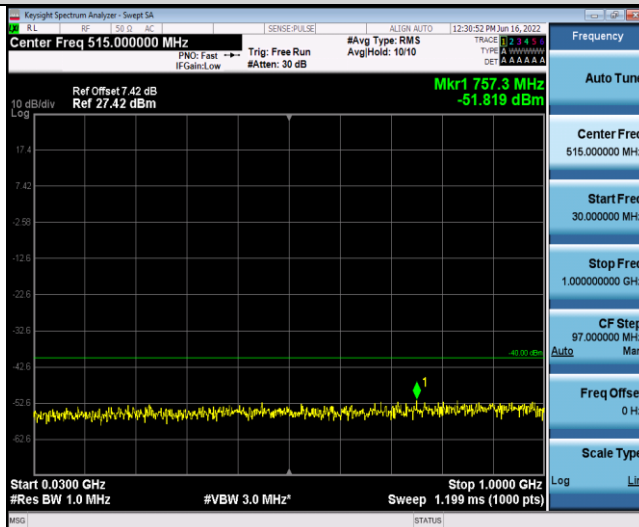

Band40-10MHz-QPSK-39200-50RB#0-Range1:30~1000MHz

Band40-10MHz-QPSK-39200-50RB#0-Range2:1000~2288MHz