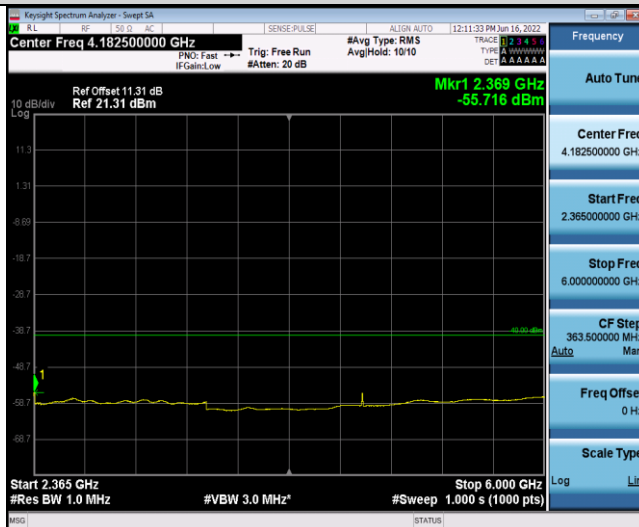

Band40-5MHz-16QAM-39175-25RB#0-Range11:2360~2365MHz

Band40-5MHz-16QAM-39175-25RB#0-Range12:2365~6000MHz

Band40-5MHz-16QAM-39175-25RB#0-Range13:6000~26500MHz

Band40-5MHz-16QAM-39200-25RB#0-Range1:30~1000MHz