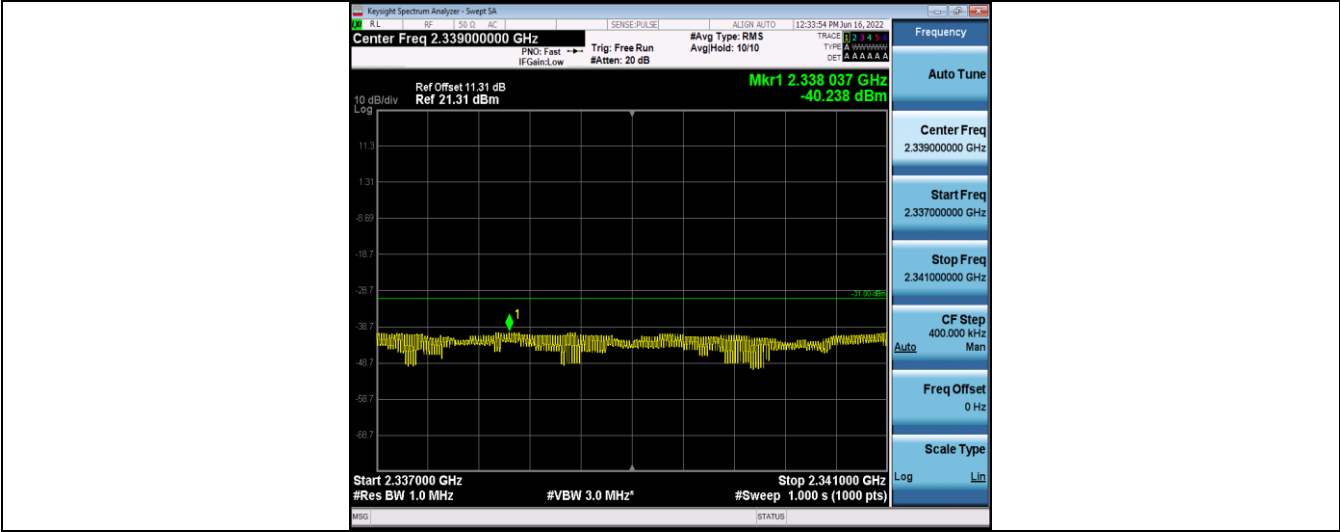

Band40-10MHz-QPSK-39200-50RB#0-Range10:2337~2341MHz

Band40-10MHz-QPSK-39200-50RB#0-Range11:2341~2345MHz