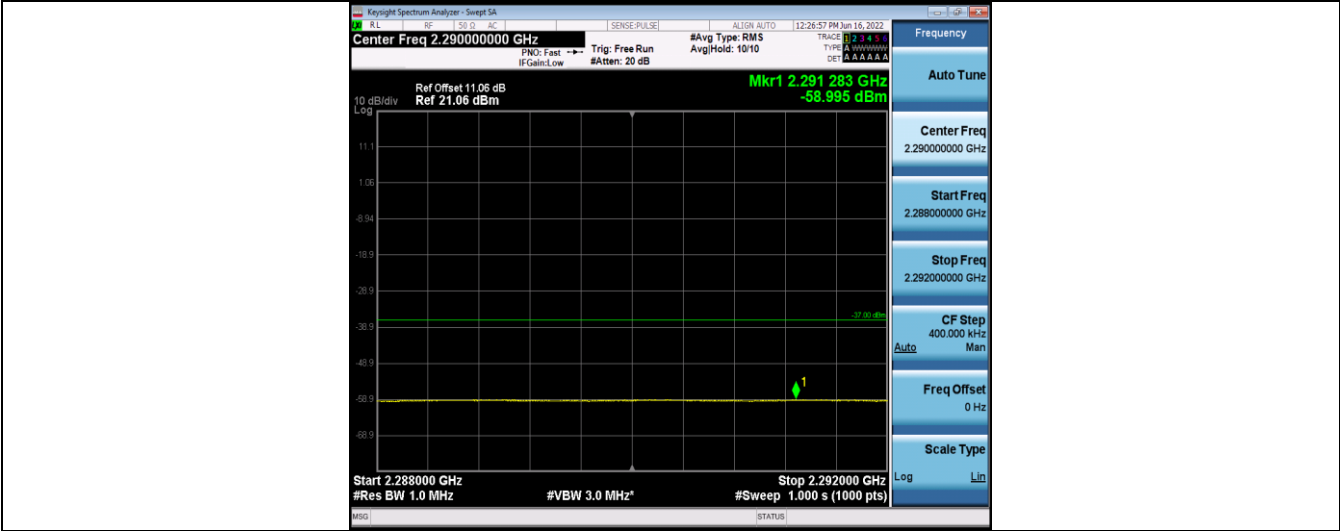

Band40-5MHz-16QAM-39200-25RB#0-Range10:2341~2345MHz

Band40-5MHz-16QAM-39200-25RB#0-Range11:2360~2365MHz

Band40-5MHz-16QAM-39200-25RB#0-Range12:2365~6000MHz

Band40-5MHz-16QAM-39200-25RB#0-Range13:6000~26500MHz

Band40-5MHz-16QAM-39225-25RB#0-Range1:30~1000MHz

Band40-5MHz-16QAM-39225-25RB#0-Range2:1000~2288MHz

Band40-5MHz-16QAM-39225-25RB#0-Range3:2288~2292MHz

Band40-5MHz-16QAM-39225-25RB#0-Range4:2292~2296MHz

Band40-5MHz-16QAM-39225-25RB#0-Range5:2296~2300MHz