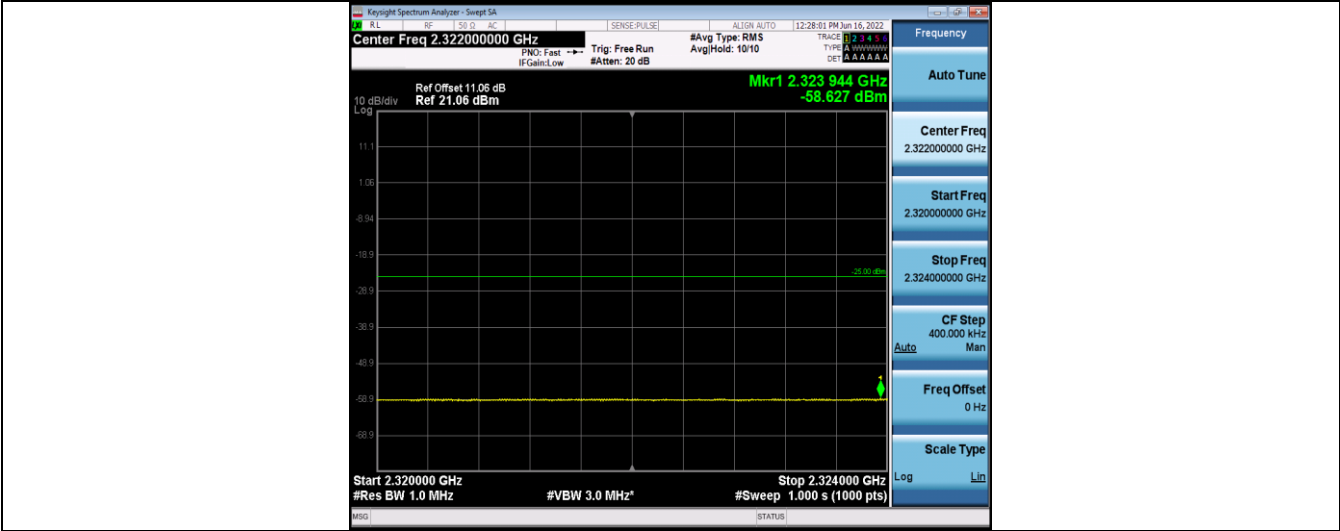

Band40-5MHz-16QAM-39225-25RB#0-Range6:2320~2324MHz

Band40-5MHz-16QAM-39225-25RB#0-Range7:2324~2328MHz