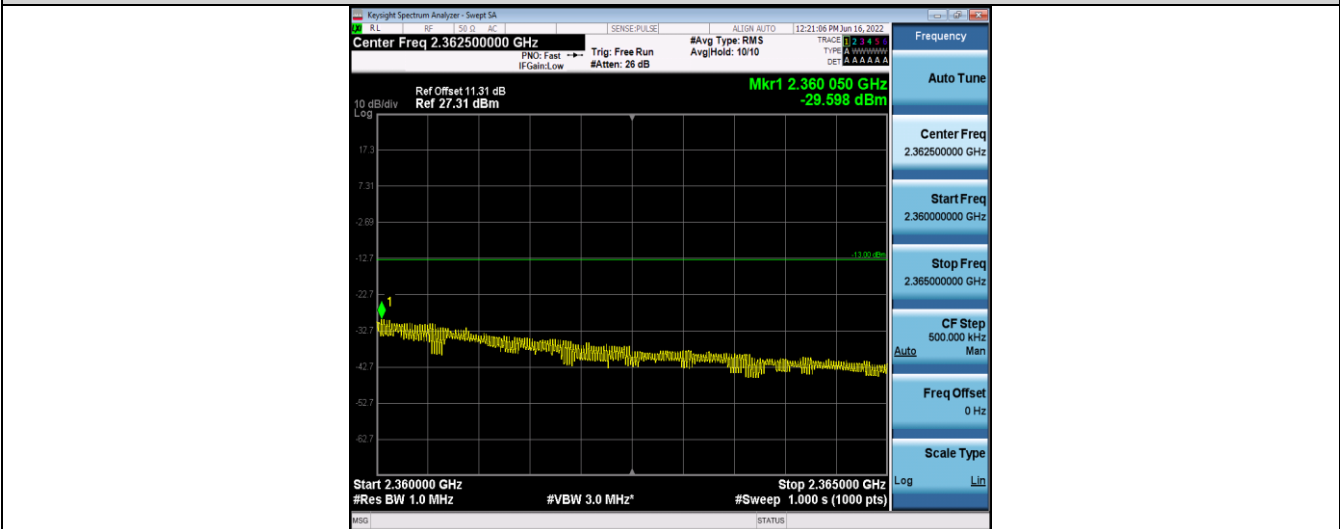

Band40-5MHz-16QAM-39200-25RB#0-Range11:2360~2365MHz

Band40-5MHz-16QAM-39200-25RB#0-Range12:2365~6000MHz