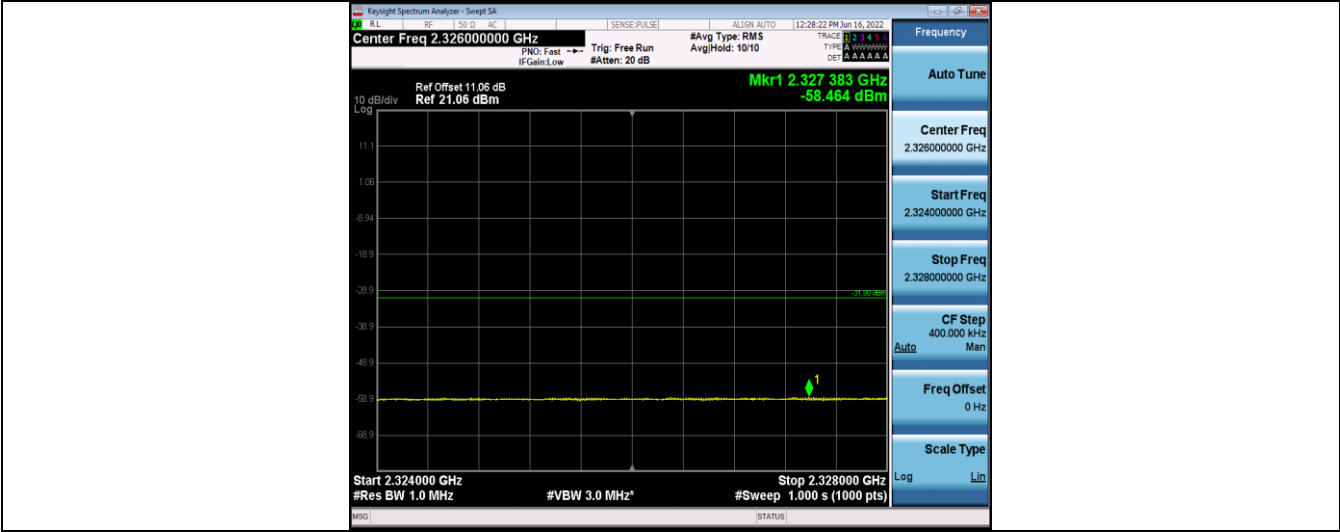

Band40-5MHz-16QAM-39225-25RB#0-Range7:2324~2328MHz

Band40-5MHz-16QAM-39225-25RB#0-Range8:2328~2337MHz