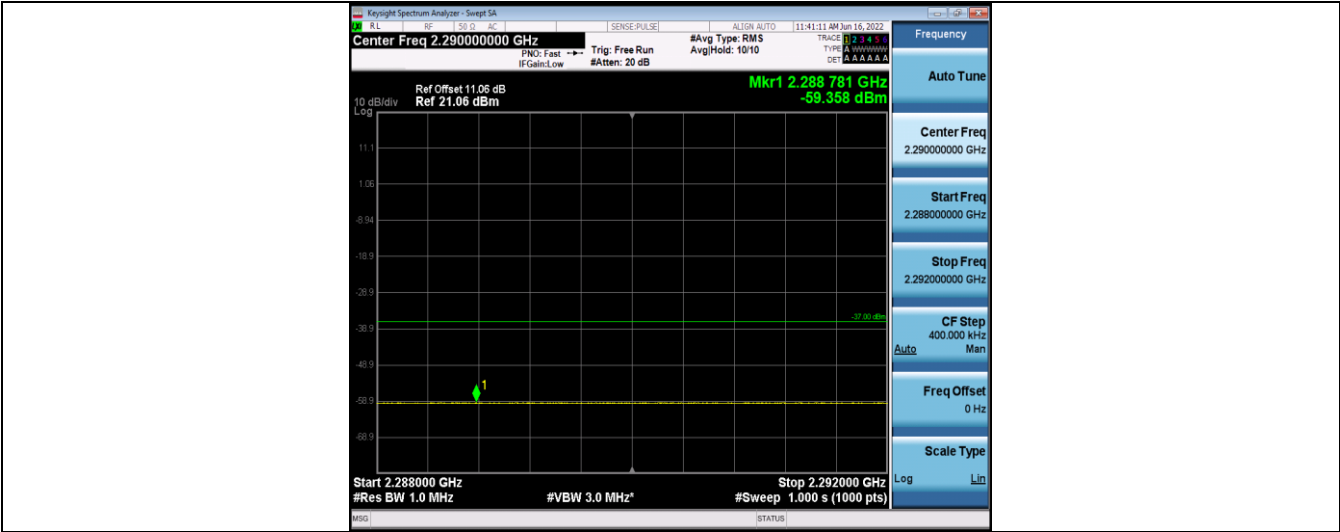

Band40-5MHz-16QAM-38750-25RB#0-Range1:30~1000MHz

Band40-5MHz-16QAM-38750-25RB#0-Range2:1000~2288MHz

Band40-5MHz-16QAM-38750-25RB#0-Range3:2288~2292MHz

Band40-5MHz-16QAM-38750-25RB#0-Range4:2292~2296MHz

Band40-5MHz-16QAM-38750-25RB#0-Range5:2296~2300MHz