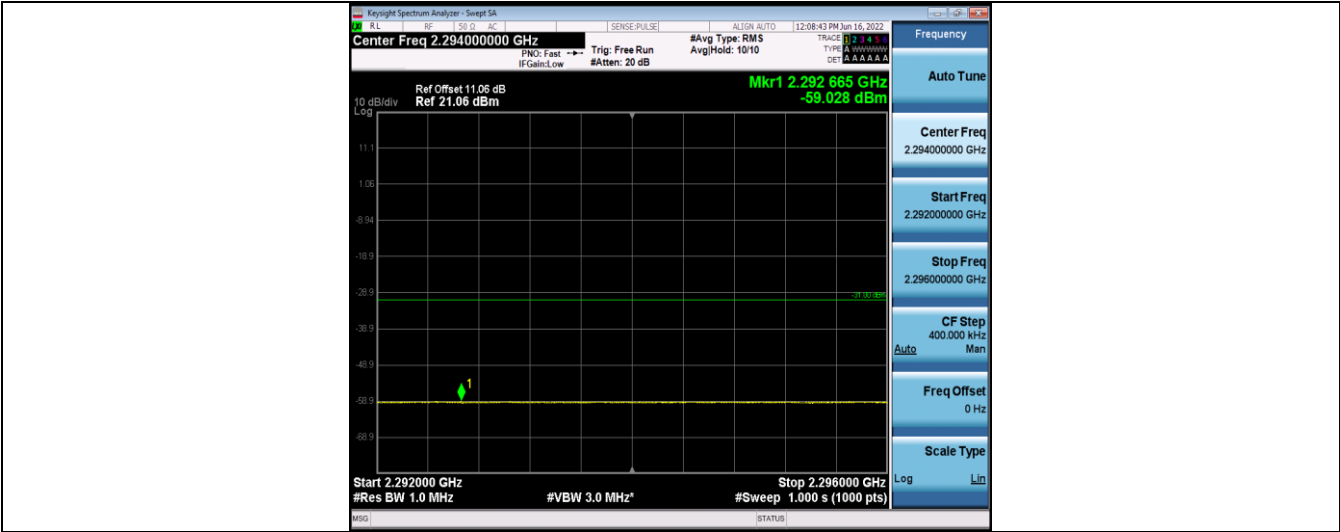

Band40-5MHz-16QAM-39175-25RB#0-Range1:30~1000MHz

Band40-5MHz-16QAM-39175-25RB#0-Range2:1000~2288MHz

Band40-5MHz-16QAM-39175-25RB#0-Range3:2288~2292MHz

Band40-5MHz-16QAM-39175-25RB#0-Range4:2292~2296MHz

Band40-5MHz-16QAM-39175-25RB#0-Range5:2296~2300MHz