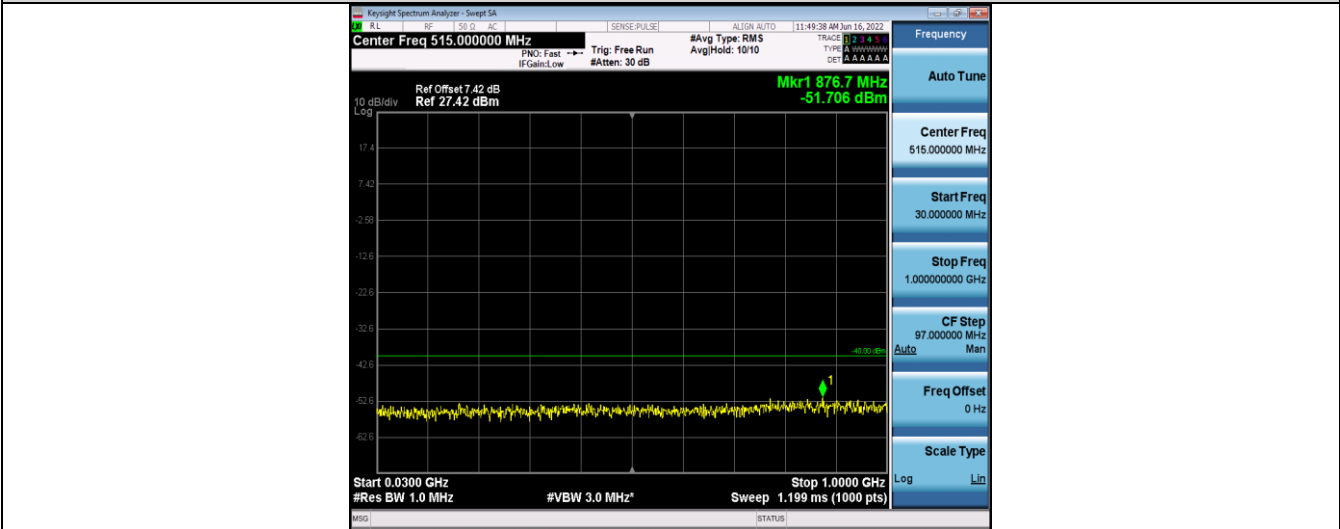

Band40-5MHz-16QAM-38775-25RB#0-Range1:30~1000MHz

Band40-5MHz-16QAM-38775-25RB#0-Range2:1000~2288MHz