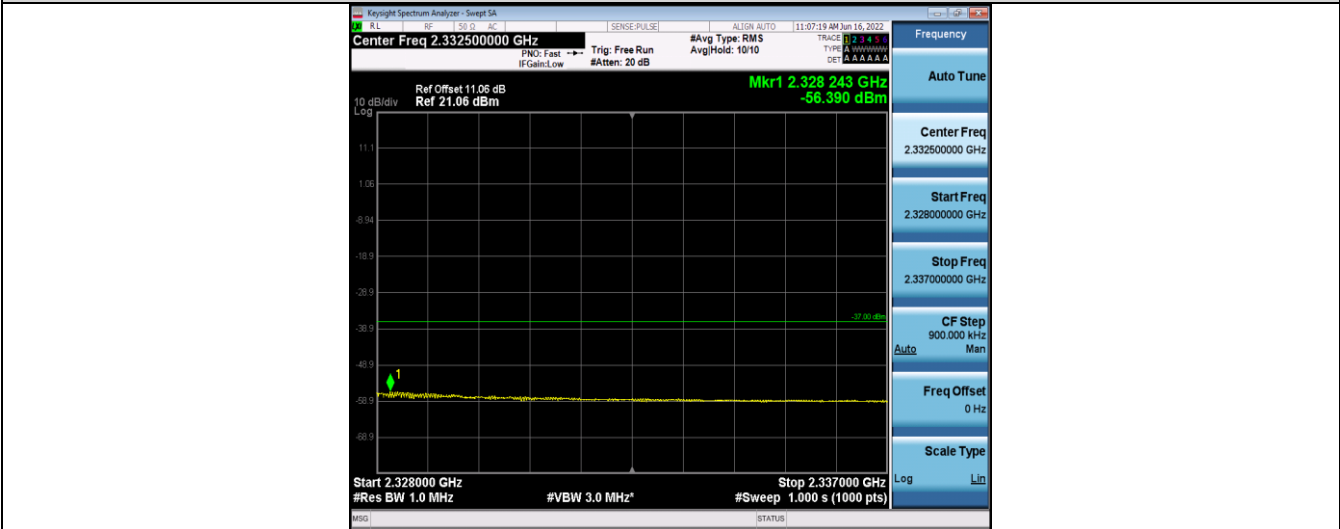

Band40-5MHz-16QAM-38725-25RB#0-Range6:2300~2304MHz

Band40-5MHz-16QAM-38725-25RB#0-Range7:2320~2324MHz

Band40-5MHz-16QAM-38725-25RB#0-Range8:2324~2328MHz

Band40-5MHz-16QAM-38725-25RB#0-Range9:2328~2337MHz