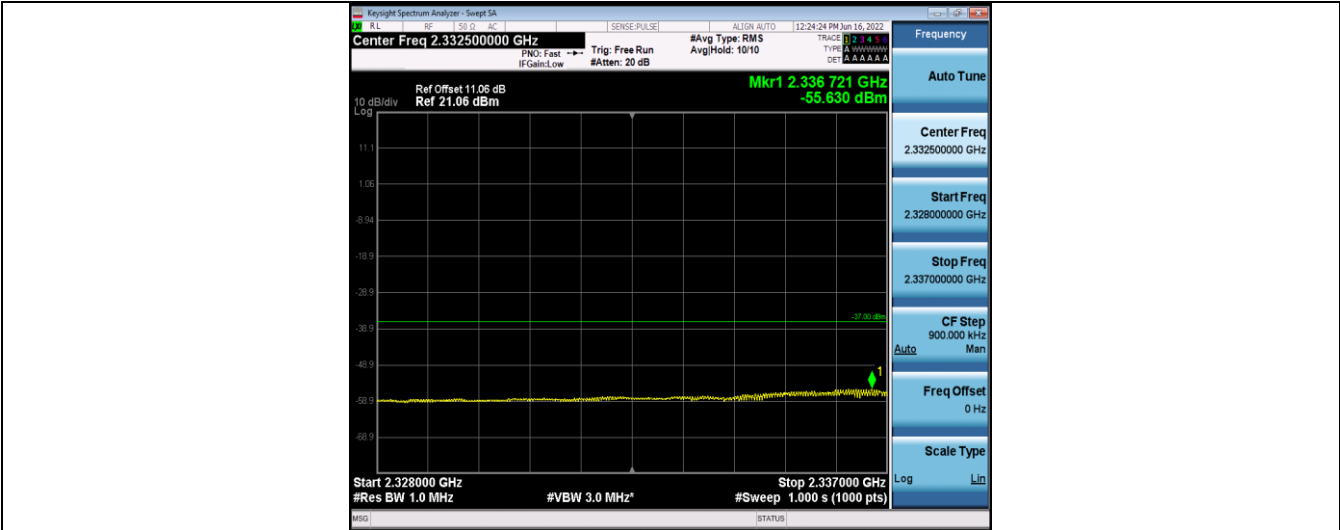

Band40-5MHz-QPSK-39225-25RB#0-Range6:2320~2324MHz

Band40-5MHz-QPSK-39225-25RB#0-Range7:2324~2328MHz

Band40-5MHz-QPSK-39225-25RB#0-Range8:2328~2337MHz

Band40-5MHz-QPSK-39225-25RB#0-Range9:2337~2341 MHz

Band40-5MHz-QPSK-39225-25RB#0-Range10:2341~2345 MHz

Band40-5MHz-QPSK-39225-25RB#0-Range11:2361~2365 MHz

Band40-5MHz-QPSK-39225-25RB#0-Range12:2365~6000MHz

Band40-5MHz-QPSK-39225-25RB#0-Range13:6000~26500MHz

Band40-5MHz-16QAM-38725-25RB#0-Range1:30~1000MHz