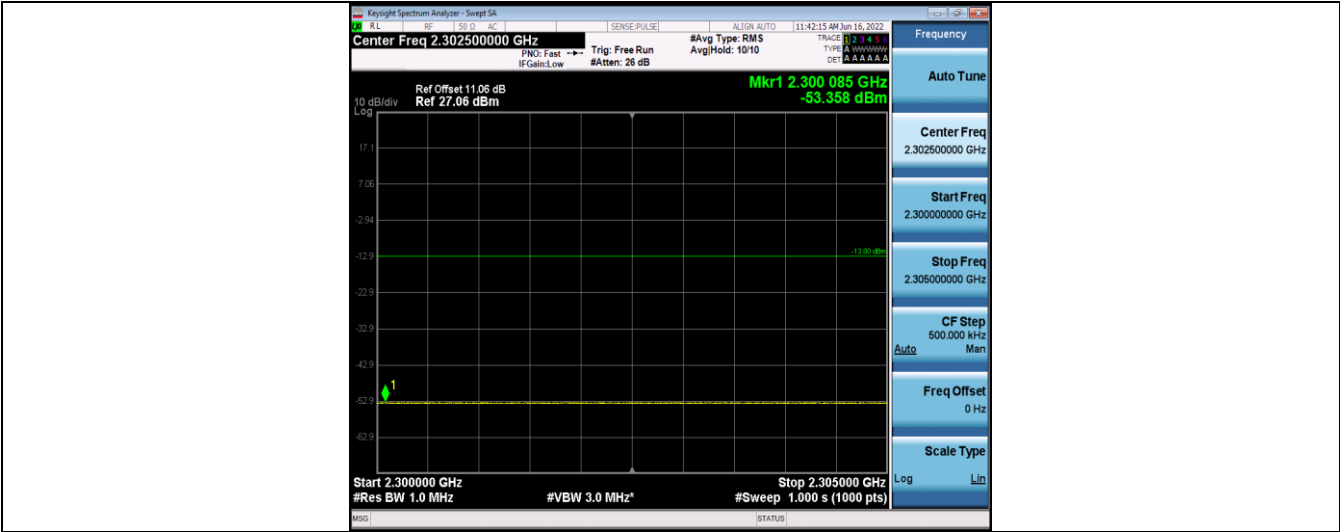

Band40-5MHz-16QAM-38750-25RB#0-Range6:2300~2305MHz

Band40-5MHz-16QAM-38750-25RB#0-Range7:2320~2324MHz