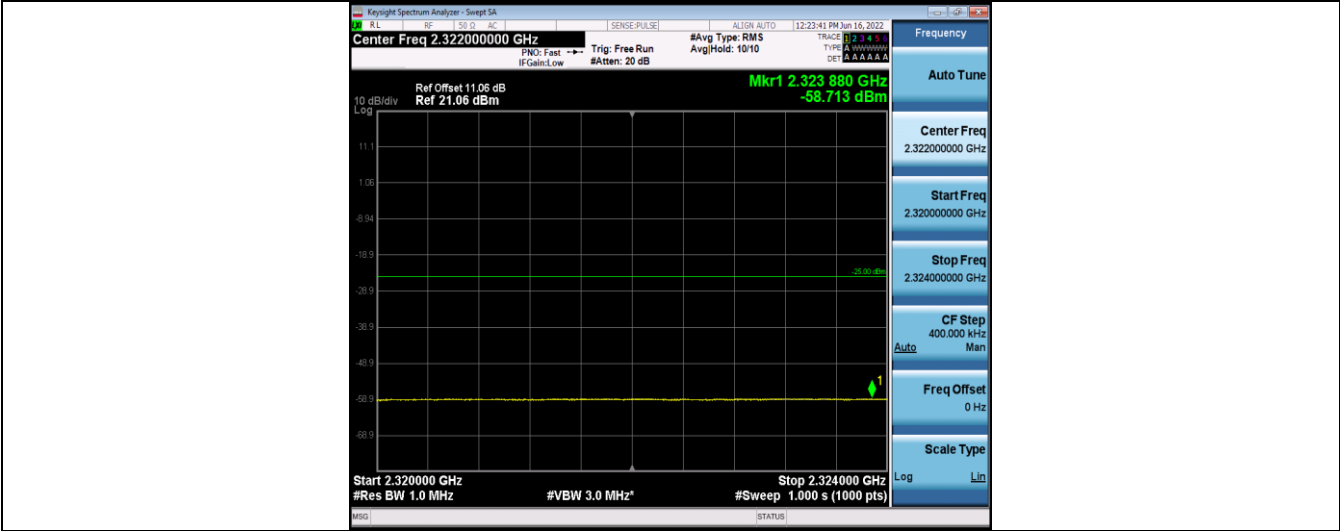

Band40-5MHz-QPSK-39225-25RB#0-Range6:2320~2324MHz

Band40-5MHz-QPSK-39225-25RB#0-Range7:2324~2328MHz

Band40-5MHz-QPSK-39225-25RB#0-Range8:2328~2337MHz

Band40-5MHz-QPSK-39225-25RB#0-Range9:2337~2341 MHz

Band40-5MHz-QPSK-39225-25RB#0-Range10:2341~2345 MHz