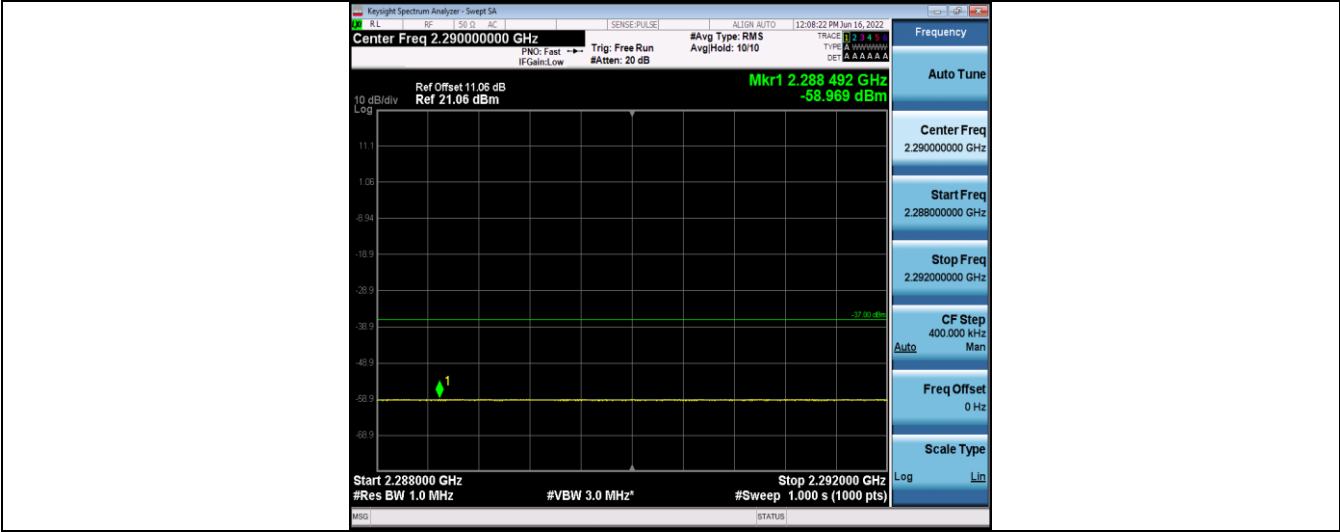

Band40-5MHz-16QAM-39175-25RB#0-Range1:30~1000MHz

Band40-5MHz-16QAM-39175-25RB#0-Range2:1000~2288MHz

Band40-5MHz-16QAM-39175-25RB#0-Range3:2288~2292MHz

Band40-5MHz-16QAM-39175-25RB#0-Range4:2292~2296MHz

Band40-5MHz-16QAM-39175-25RB#0-Range5:2296~2300MHz