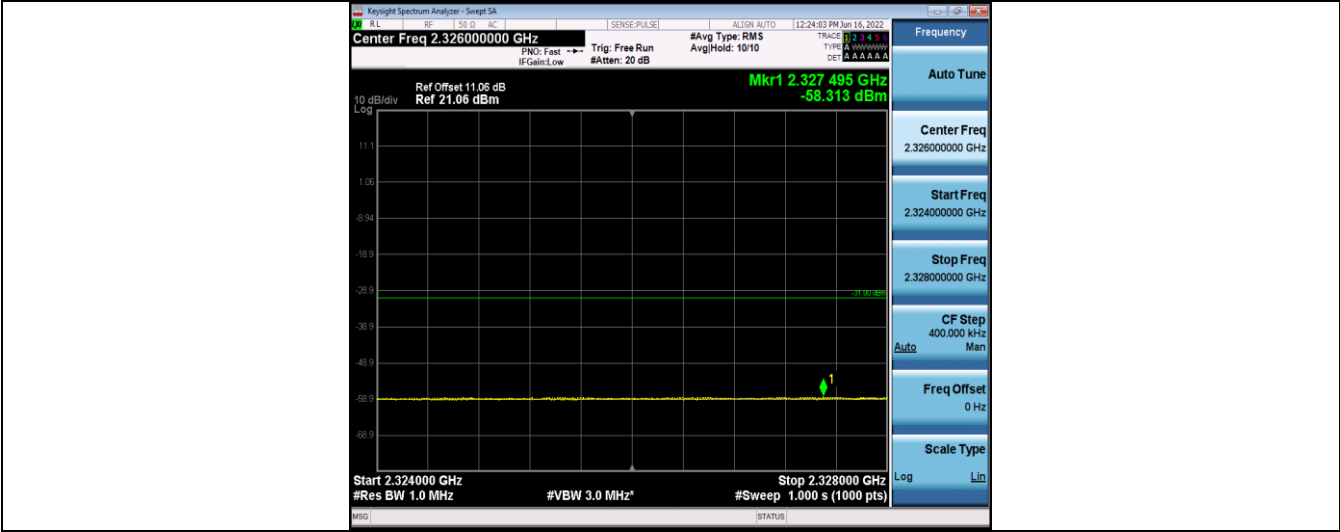

Band40-5MHz-QPSK-39225-25RB#0-Range6:2320~2324MHz

Band40-5MHz-QPSK-39225-25RB#0-Range7:2324~2328MHz

Band40-5MHz-QPSK-39225-25RB#0-Range8:2328~2337MHz

Band40-5MHz-QPSK-39225-25RB#0-Range9:2337~2341 MHz

Band40-5MHz-QPSK-39225-25RB#0-Range10:2341~2345 MHz