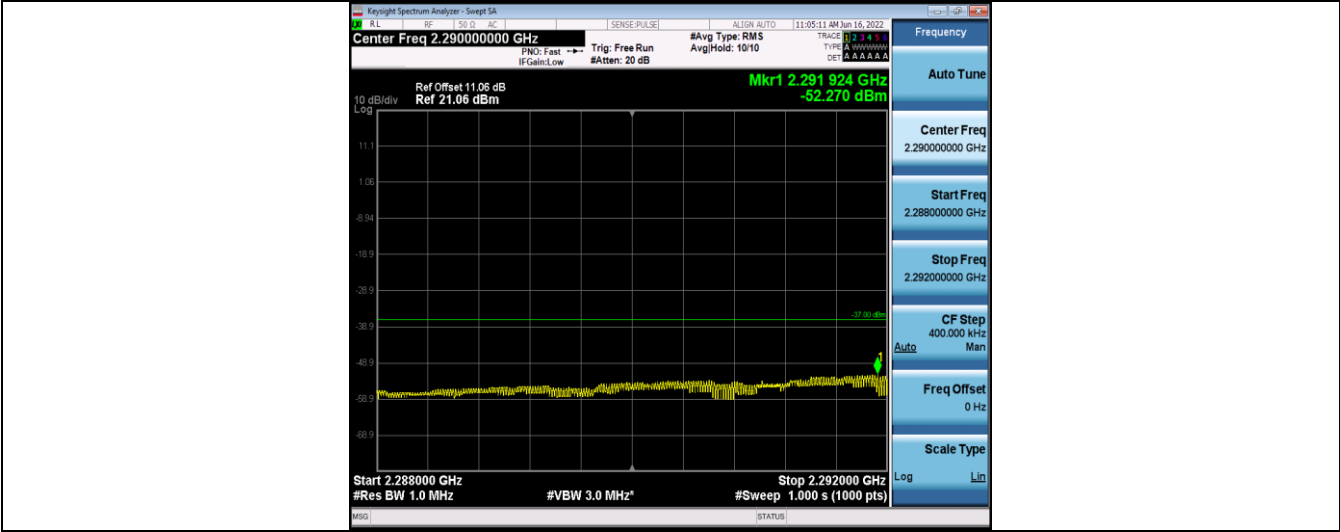

Band40-5MHz-16QAM-38725-25RB#0-Range3:2288~2292MHz

Band40-5MHz-16QAM-38725-25RB#0-Range4:2292~2296MHz