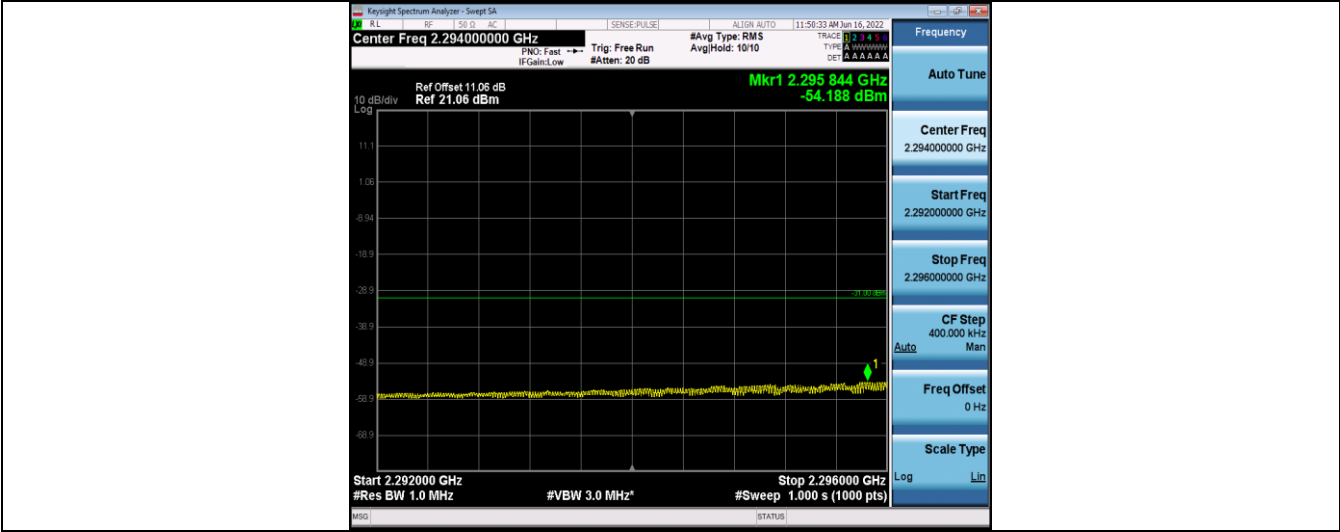

Band40-5MHz-16QAM-38775-25RB#0-Range1:30~1000MHz

Band40-5MHz-16QAM-38775-25RB#0-Range2:1000~2288MHz

Band40-5MHz-16QAM-38775-25RB#0-Range3:2288~2292MHz

Band40-5MHz-16QAM-38775-25RB#0-Range4:2292~2296MHz

Band40-5MHz-16QAM-38775-25RB#0-Range5:2296~2300MHz