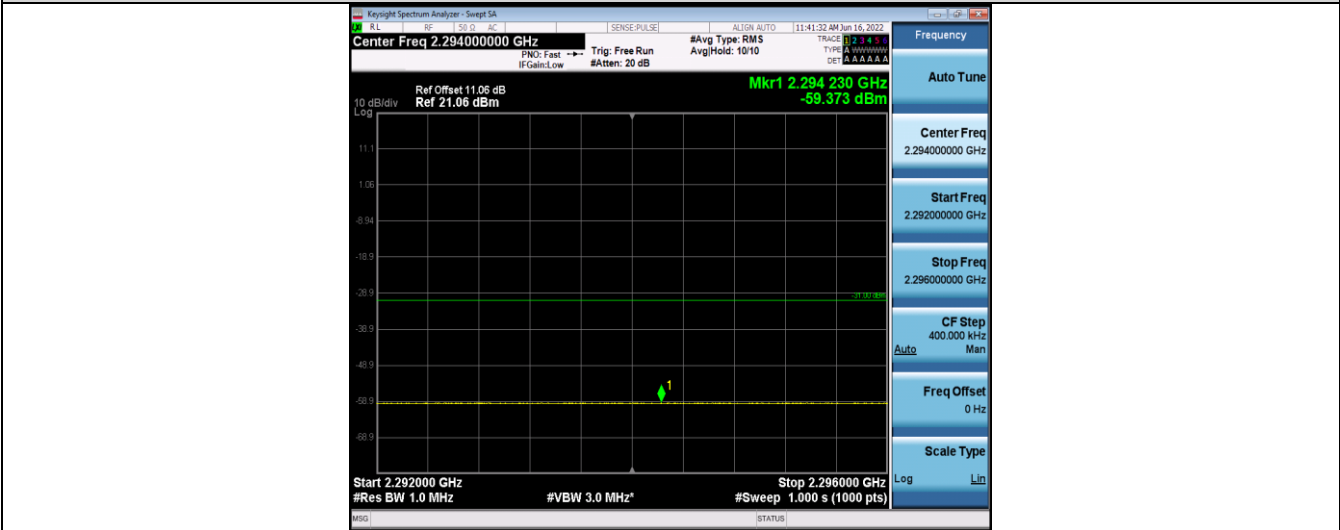

Band40-5MHz-16QAM-38750-25RB#0-Range1:30~1000MHz

Band40-5MHz-16QAM-38750-25RB#0-Range2:1000~2288MHz

Band40-5MHz-16QAM-38750-25RB#0-Range3:2288~2292MHz

Band40-5MHz-16QAM-38750-25RB#0-Range4:2292~2296MHz

Band40-5MHz-16QAM-38750-25RB#0-Range5:2296~2300MHz