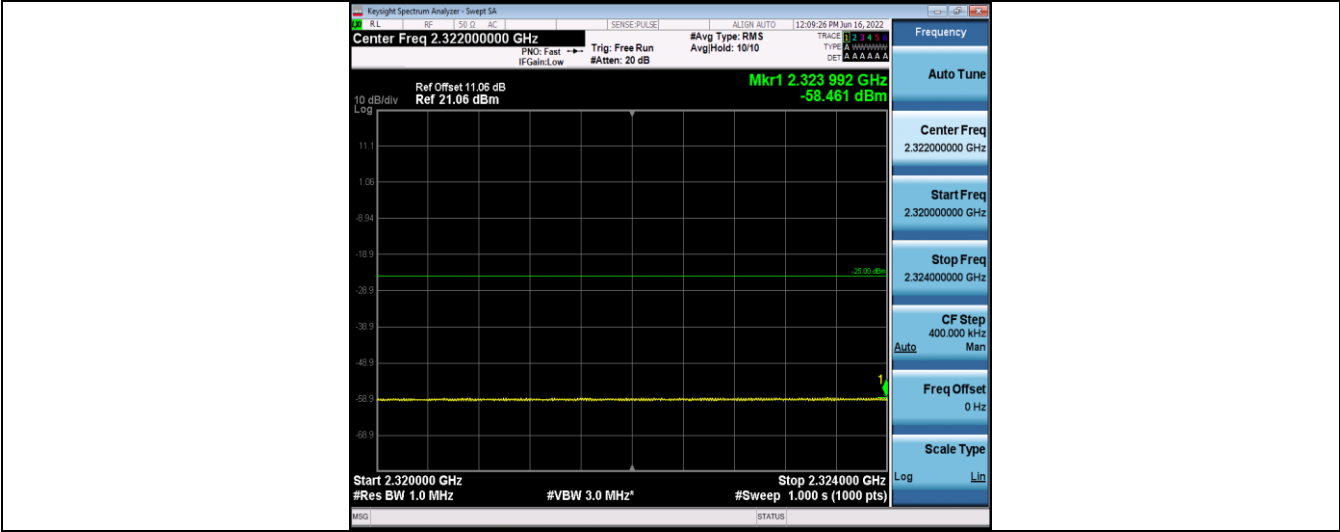

Band40-5MHz-16QAM-39175-25RB#0-Range6:2320~2324MHz

Band40-5MHz-16QAM-39175-25RB#0-Range7:2324~2328MHz