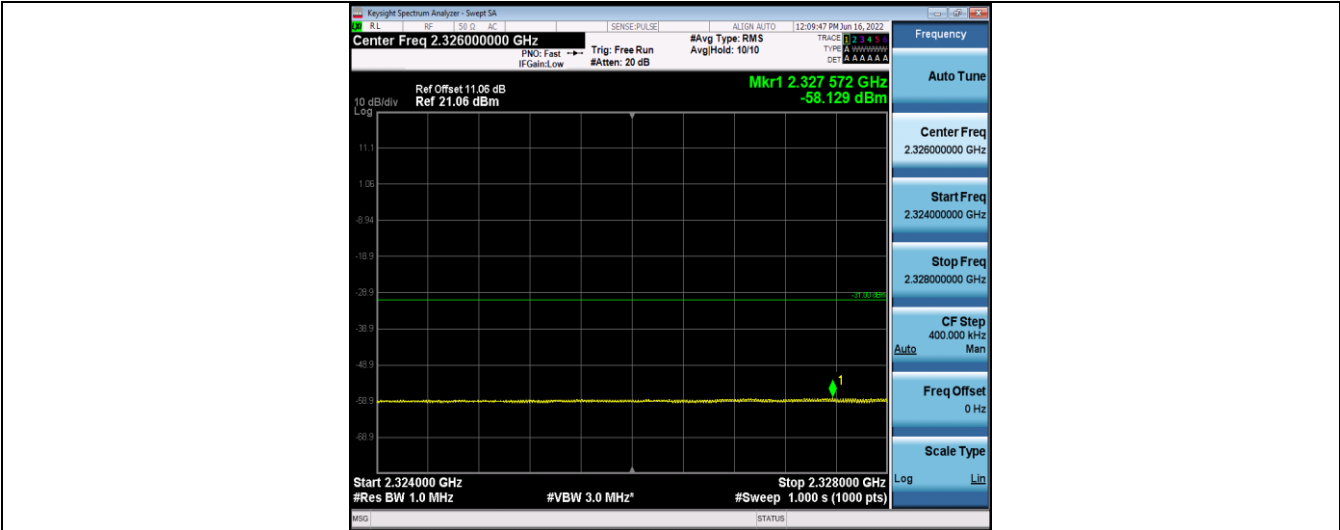

Band40-5MHz-16QAM-39175-25RB#0-Range7:2324~2328MHz

Band40-5MHz-16QAM-39175-25RB#0-Range8:2328~2337MHz