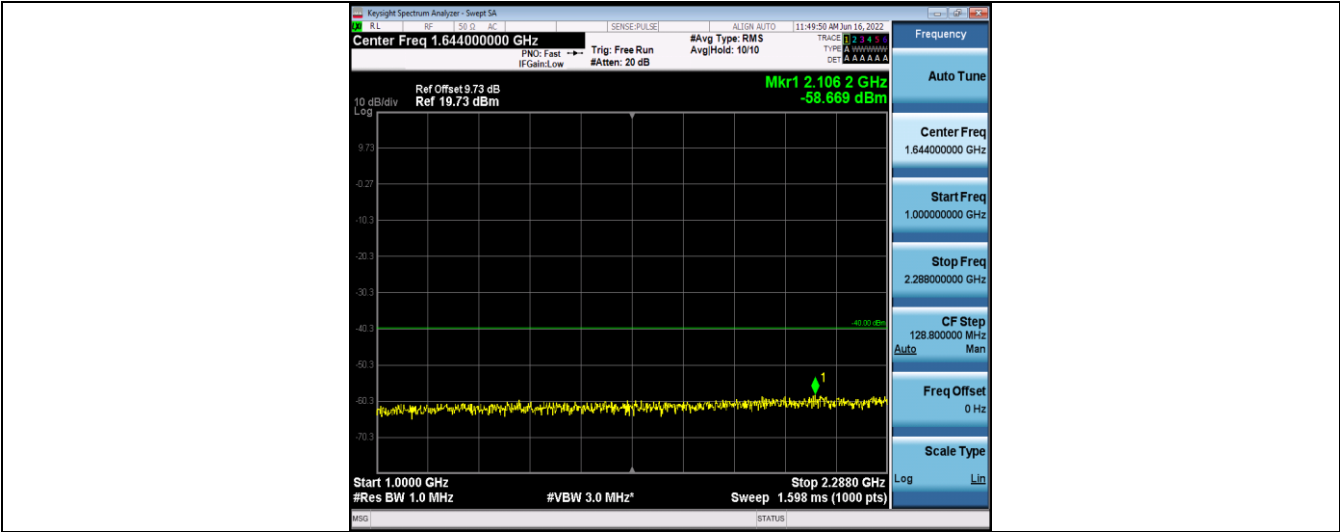

Band40-5MHz-16QAM-38775-25RB#0-Range2:1000~2288MHz

Band40-5MHz-16QAM-38775-25RB#0-Range3:2288~2292MHz