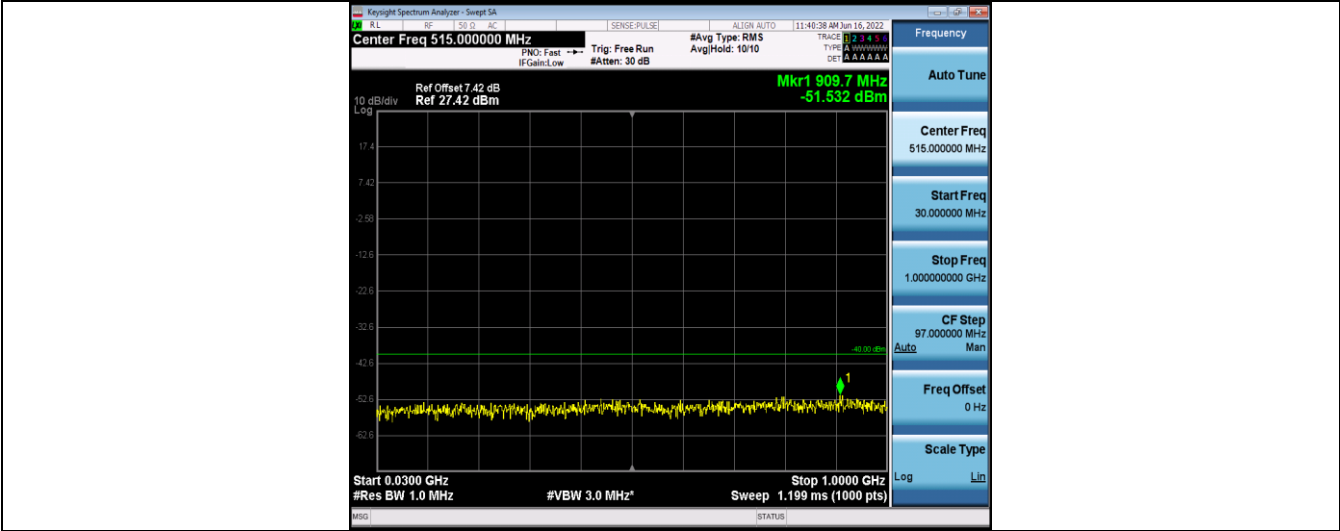

Band40-5MHz-16QAM-38750-25RB#0-Range1:30~1000MHz

Band40-5MHz-16QAM-38750-25RB#0-Range2:1000~2288MHz