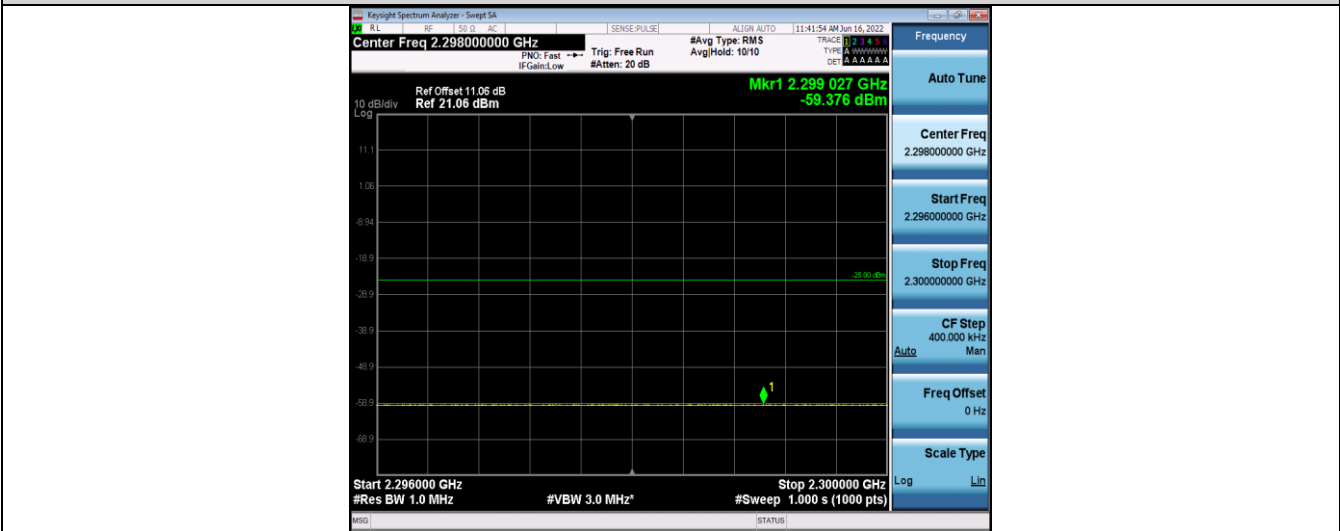

Band40-5MHz-16QAM-38750-25RB#0-Range1:30~1000MHz

Band40-5MHz-16QAM-38750-25RB#0-Range2:1000~2288MHz

Band40-5MHz-16QAM-38750-25RB#0-Range3:2288~2292MHz

Band40-5MHz-16QAM-38750-25RB#0-Range4:2292~2296MHz

Band40-5MHz-16QAM-38750-25RB#0-Range5:2296~2300MHz