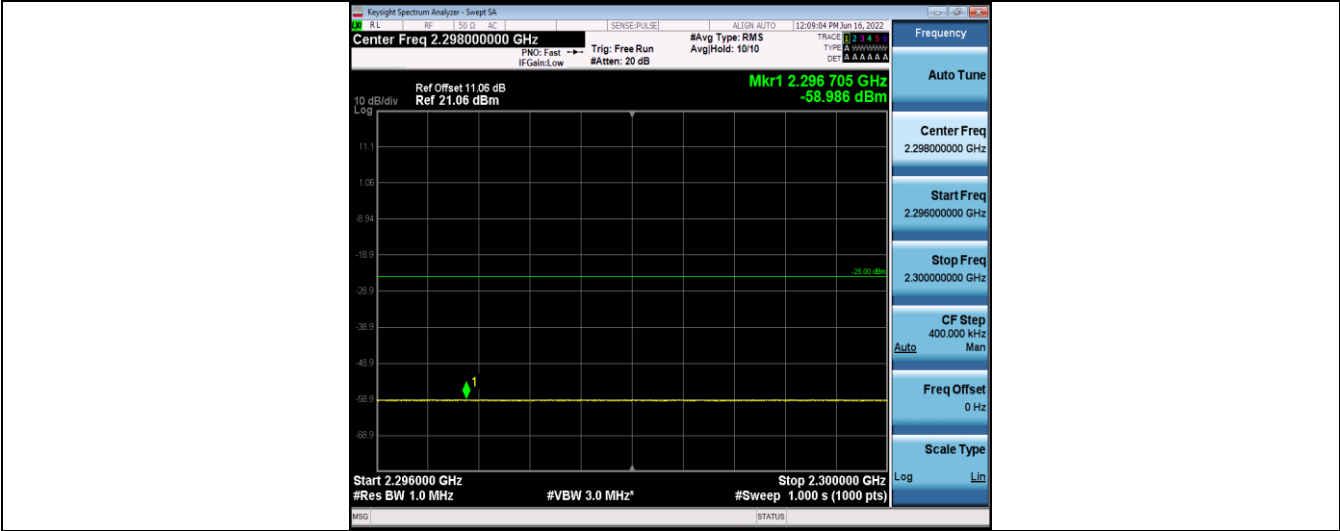

Band40-5MHz-16QAM-39175-25RB#0-Range1:30~1000MHz

Band40-5MHz-16QAM-39175-25RB#0-Range2:1000~2288MHz

Band40-5MHz-16QAM-39175-25RB#0-Range3:2288~2292MHz

Band40-5MHz-16QAM-39175-25RB#0-Range4:2292~2296MHz

Band40-5MHz-16QAM-39175-25RB#0-Range5:2296~2300MHz