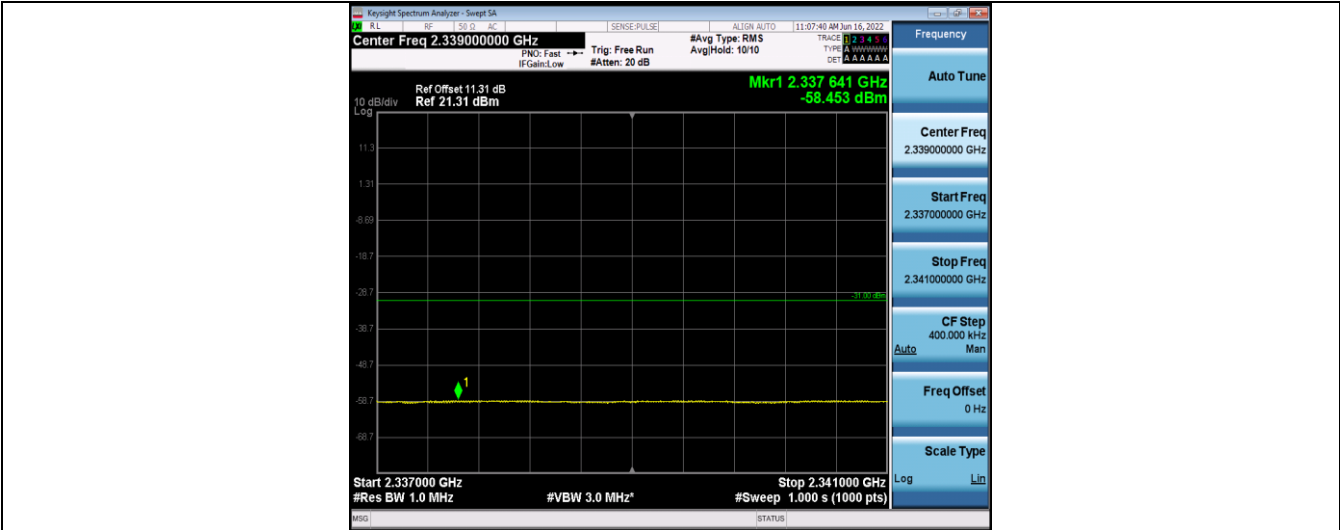

Band40-5MHz-16QAM-38725-25RB#0-Range10:2337~2341MHz

Band40-5MHz-16QAM-38725-25RB#0-Range11:2341~2345MHz