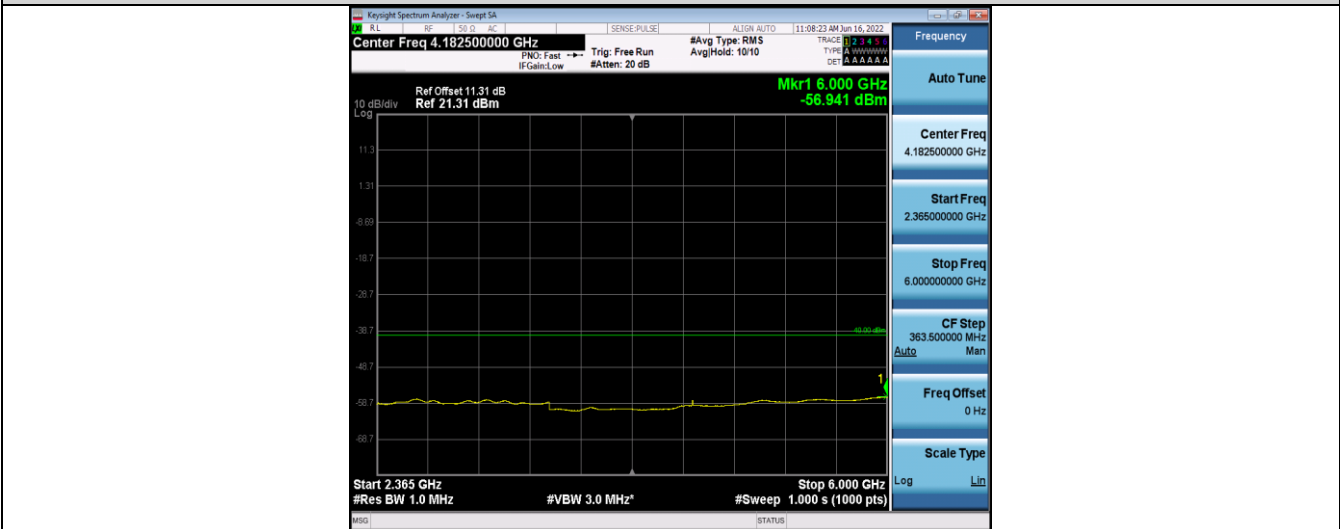

Band40-5MHz-16QAM-38725-25RB#0-Range12:2365~6000MHz

Band40-5MHz-16QAM-38725-25RB#0-Range13:6000~26500MHz