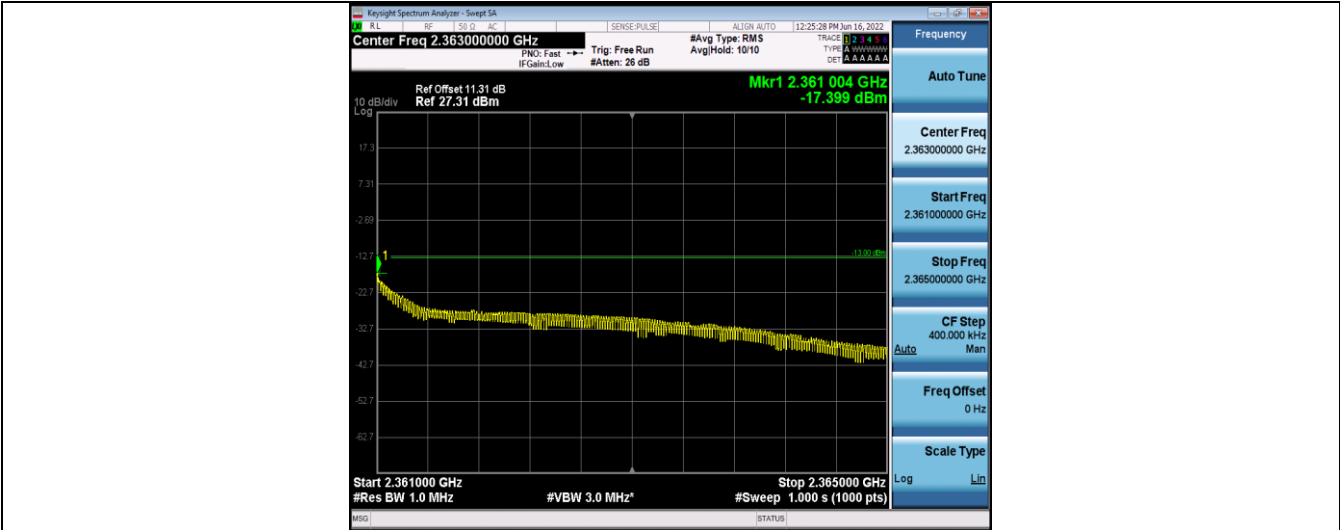

Band40-5MHz-QPSK-39225-25RB#0-Range6:2320~2324MHz

Band40-5MHz-QPSK-39225-25RB#0-Range7:2324~2328MHz

Band40-5MHz-QPSK-39225-25RB#0-Range8:2328~2337MHz

Band40-5MHz-QPSK-39225-25RB#0-Range9:2337~2341 MHz

Band40-5MHz-QPSK-39225-25RB#0-Range10:2341~2345 MHz

Band40-5MHz-QPSK-39225-25RB#0-Range11:2361~2365 MHz

Band40-5MHz-QPSK-39225-25RB#0-Range12:2365~6000MHz

Band40-5MHz-QPSK-39225-25RB#0-Range13:6000~26500MHz

Band40-5MHz-16QAM-38725-25RB#0-Range1:30~1000MHz