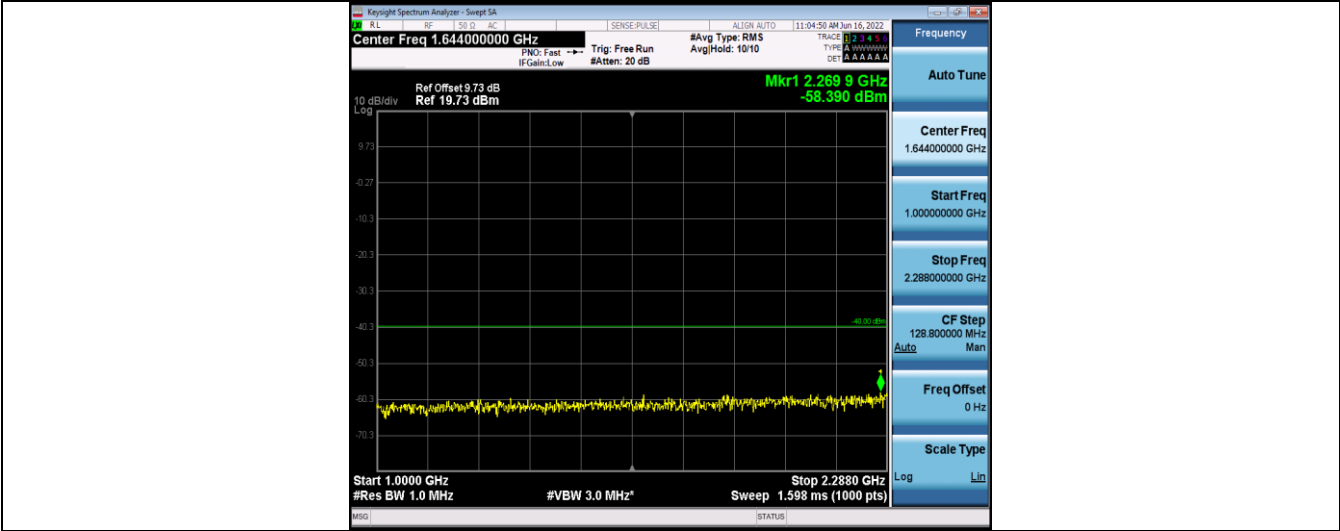

Band40-5MHz-16QAM-38725-25RB#0-Range2:1000~2288MHz

Band40-5MHz-16QAM-38725-25RB#0-Range3:2288~2292MHz