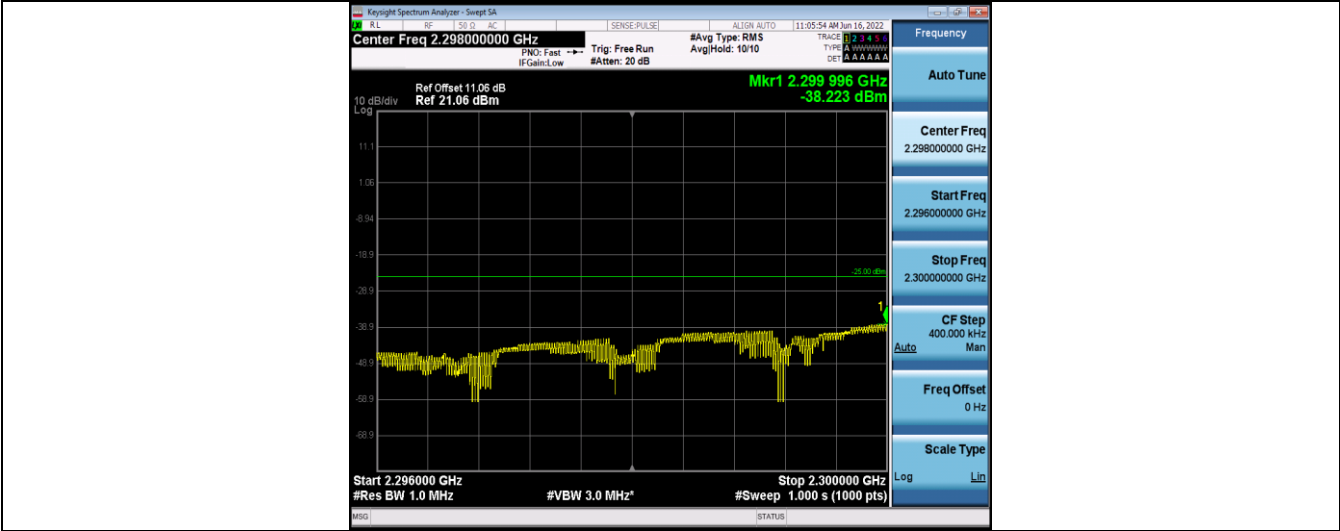

Band40-5MHz-16QAM-38725-25RB#0-Range2:1000~2288MHz

Band40-5MHz-16QAM-38725-25RB#0-Range3:2288~2292MHz

Band40-5MHz-16QAM-38725-25RB#0-Range4:2292~2296MHz

Band40-5MHz-16QAM-38725-25RB#0-Range5:2296~2300MHz