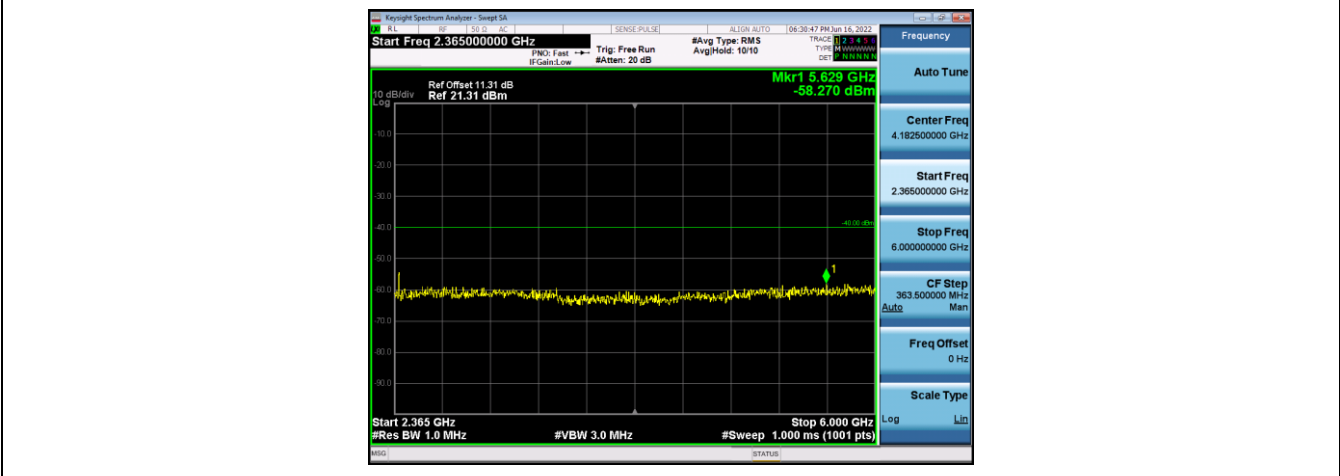

Band40-5MHz-QPSK-39225-25RB#0-Range12:2365~6000MHz

Band40-5MHz-QPSK-39225-25RB#0-Range13:6000~26500MHz