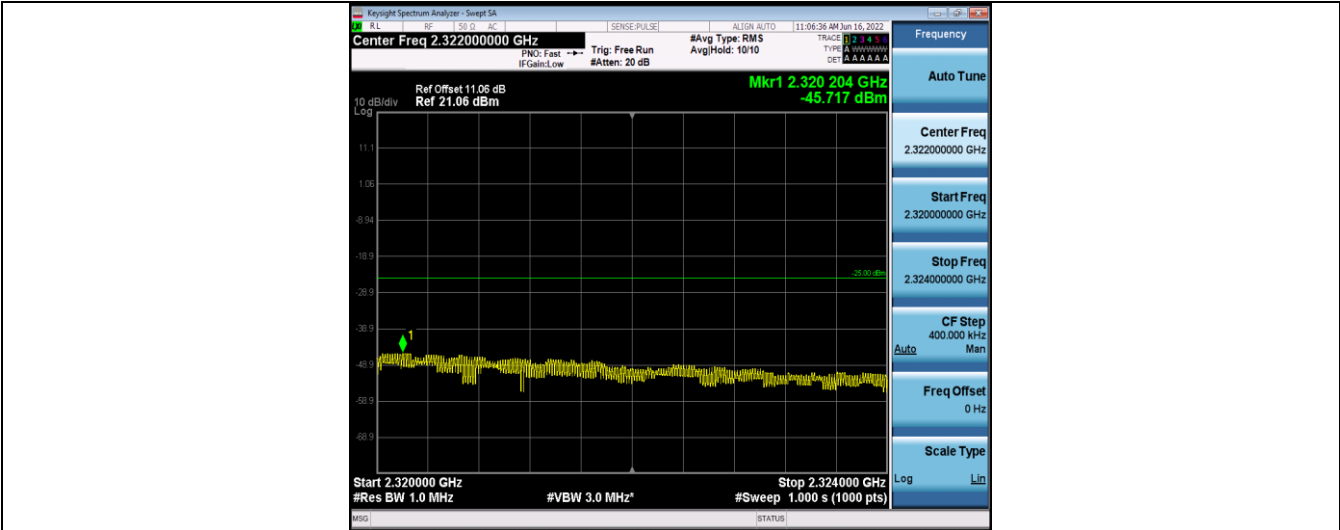

Band40-5MHz-16QAM-38725-25RB#0-Range7:2320~2324MHz

Band40-5MHz-16QAM-38725-25RB#0-Range8:2324~2328MHz