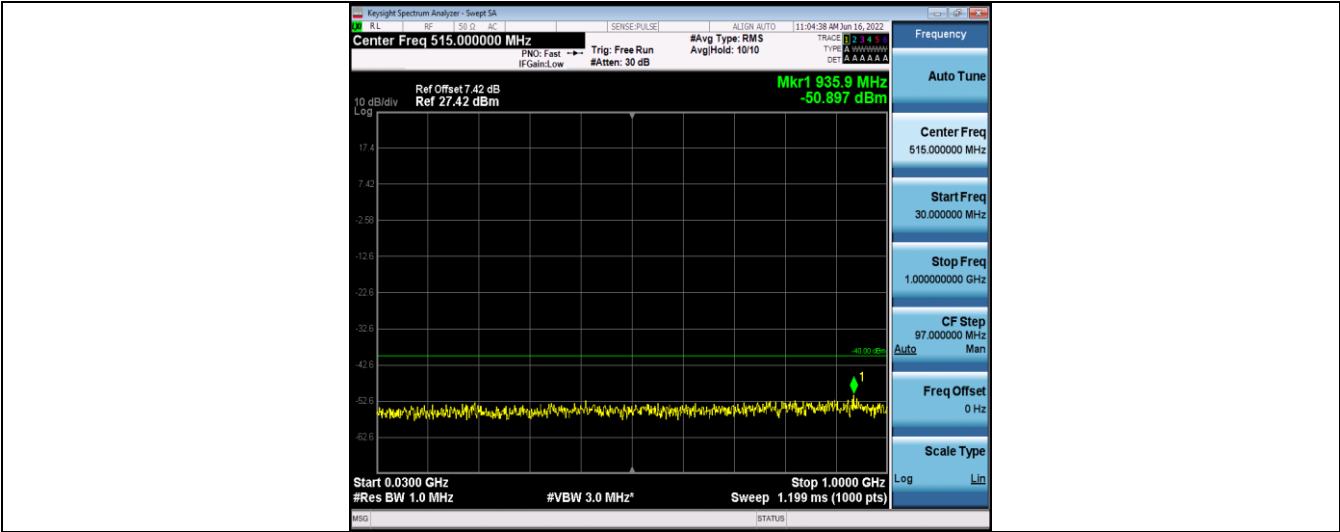

Band40-5MHz-QPSK-39225-25RB#0-Range11:2361~2365 MHz

Band40-5MHz-QPSK-39225-25RB#0-Range12:2365~6000MHz

Band40-5MHz-QPSK-39225-25RB#0-Range13:6000~26500MHz

Band40-5MHz-16QAM-38725-25RB#0-Range1:30~1000MHz