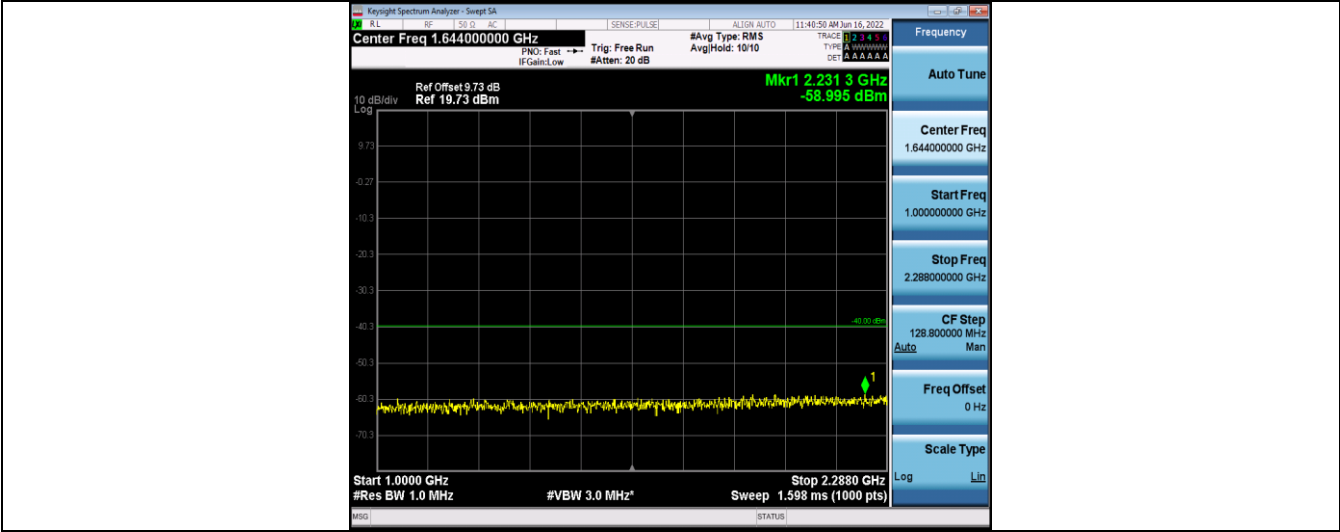

Band40-5MHz-16QAM-38750-25RB#0-Range2:1000~2288MHz

Band40-5MHz-16QAM-38750-25RB#0-Range3:2288~2292MHz