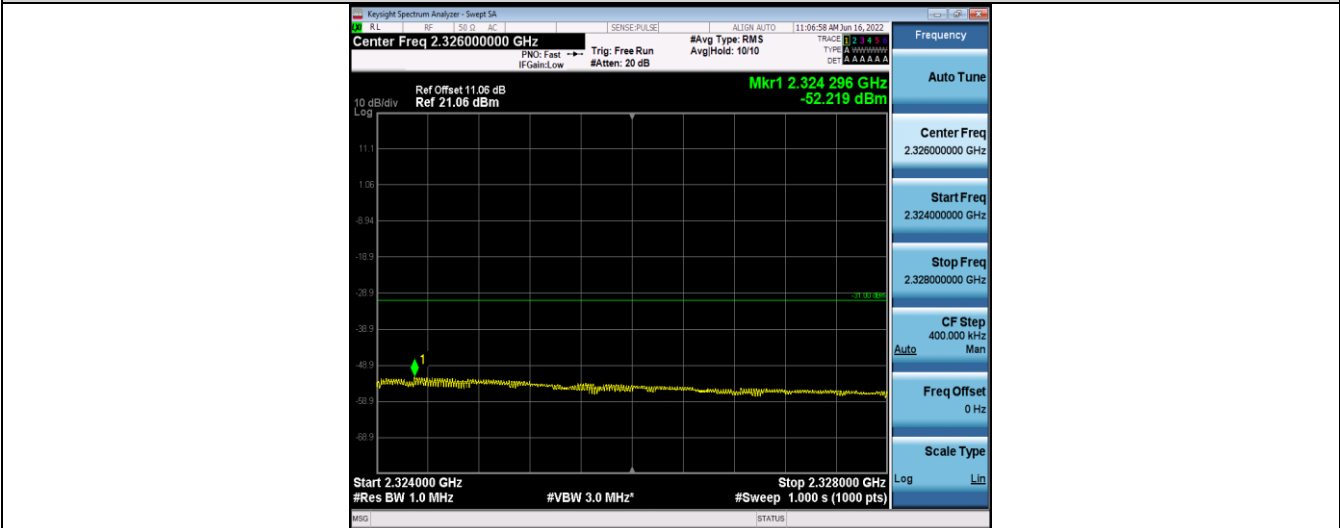

Band40-5MHz-16QAM-38725-25RB#0-Range8:2324~2328MHz

Band40-5MHz-16QAM-38725-25RB#0-Range9:2328~2337MHz