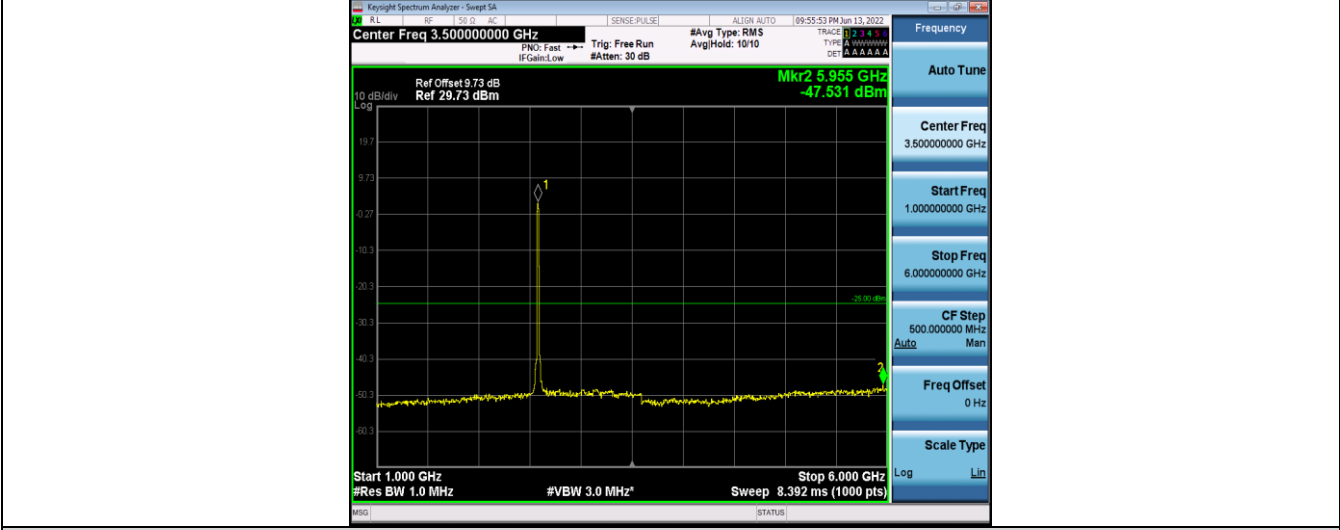

Band38-20MHz-QPSK-38150-100RB#0-Range2:1000~6000MHz

Band38-20MHz-QPSK-38150-100RB#0-Range3:6000~27000MHz

Band38-20MHz-16QAM-37850-100RB#0-Range1:30~1000MHz

Band38-20MHz-16QAM-37850-100RB#0-Range2:1000~6000MHz

Band38-20MHz-16QAM-37850-100RB#0-Range3:6000~27000MHz

Band38-20MHz-16QAM-38000-100RB#0-Range1:30~1000MHz

Band38-20MHz-16QAM-38000-100RB#0-Range2:1000~6000MHz

Band38-20MHz-16QAM-38000-100RB#0-Range3:6000~27000MHz