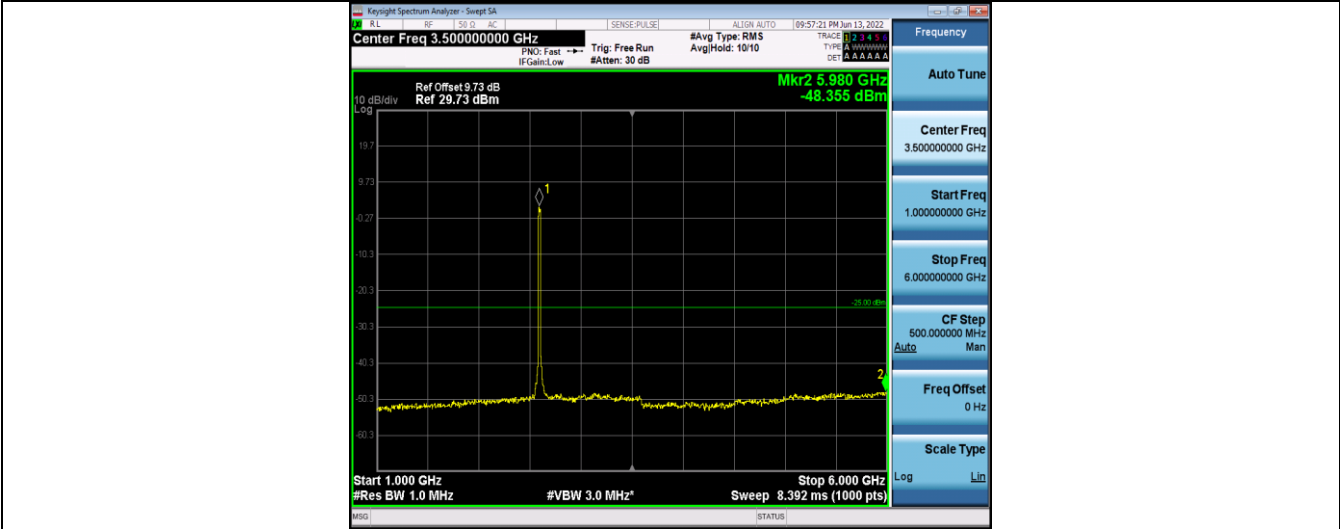

Band38-20MHz-QPSK-38150-100RB#0-Range2:1000~6000MHz

Band38-20MHz-QPSK-38150-100RB#0-Range3:6000~27000MHz

Band38-20MHz-16QAM-37850-100RB#0-Range1:30~1000MHz

Band38-20MHz-16QAM-37850-100RB#0-Range2:1000~6000MHz

Band38-20MHz-16QAM-37850-100RB#0-Range3:6000~27000MHz

Band38-20MHz-16QAM-38000-100RB#0-Range1:30~1000MHz

Band38-20MHz-16QAM-38000-100RB#0-Range2:1000~6000MHz

Band38-20MHz-16QAM-38000-100RB#0-Range3:6000~27000MHz