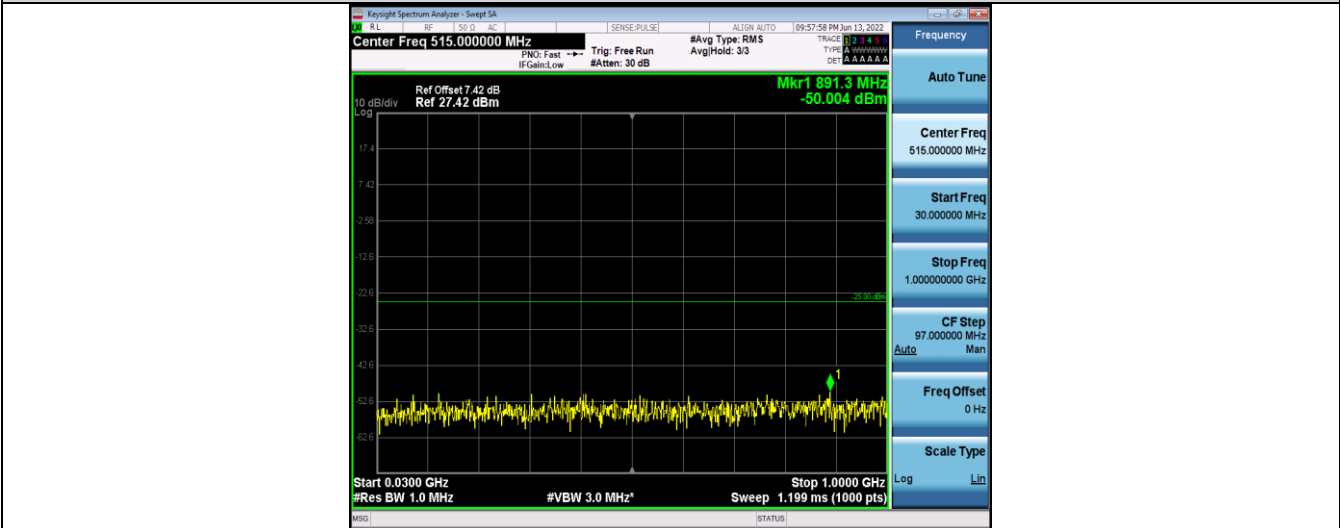

Band38-20MHz-QPSK-38000-100RB#0-Range1:30~1000MHz

Band38-20MHz-QPSK-38000-100RB#0-Range2:1000~6000MHz

Band38-20MHz-QPSK-38000-100RB#0-Range3:6000~27000MHz

Band38-20MHz-QPSK-38150-100RB#0-Range1:30~1000MHz

Band38-20MHz-QPSK-38150-100RB#0-Range2:1000~6000MHz

Band38-20MHz-QPSK-38150-100RB#0-Range3:6000~27000MHz

Band38-20MHz-16QAM-37850-100RB#0-Range1:30~1000MHz

Band38-20MHz-16QAM-37850-100RB#0-Range2:1000~6000MHz