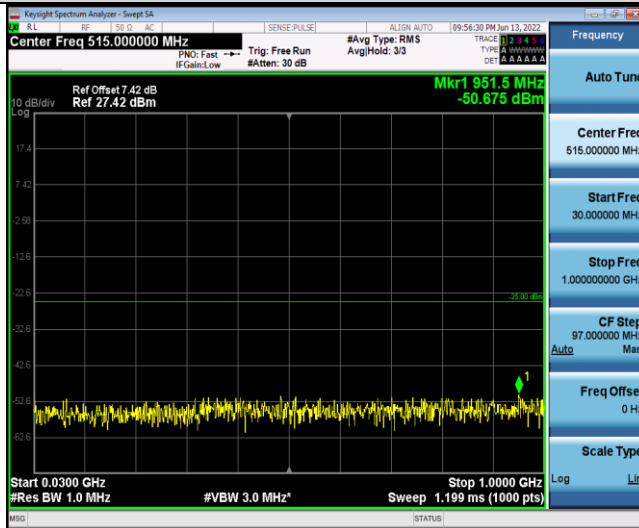

Band38-20MHz-QPSK-38000-100RB#0-Range1:30~1000MHz