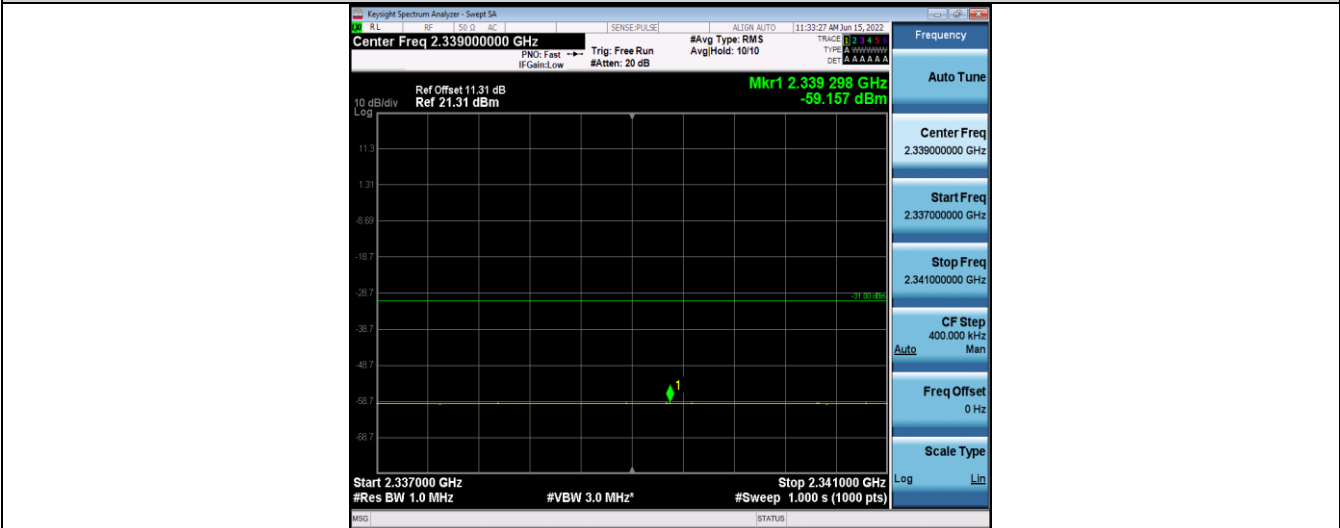

Band30-5MHz-QPSK-27685-25RB#0-Range5:2296~2300MHz

Band30-5MHz-QPSK-27685-25RB#0-Range6:2300~2304MHz

Band30-5MHz-QPSK-27685-25RB#0-Range7:2320~2324MHz

Band30-5MHz-QPSK-27685-25RB#0-Range8:2324~2328MHz

Band30-5MHz-QPSK-27685-25RB#0-Range9:2328~2337MHz

Band30-5MHz-QPSK-27685-25RB#0-Range10:2337~2341MHz

Band30-5MHz-QPSK-27685-25RB#0-Range11:2341~2345MHz

Band30-5MHz-QPSK-27685-25RB#0-Range12:2360~2365MHz

Band30-5MHz-QPSK-27685-25RB#0-Range13:2365~6000MHz