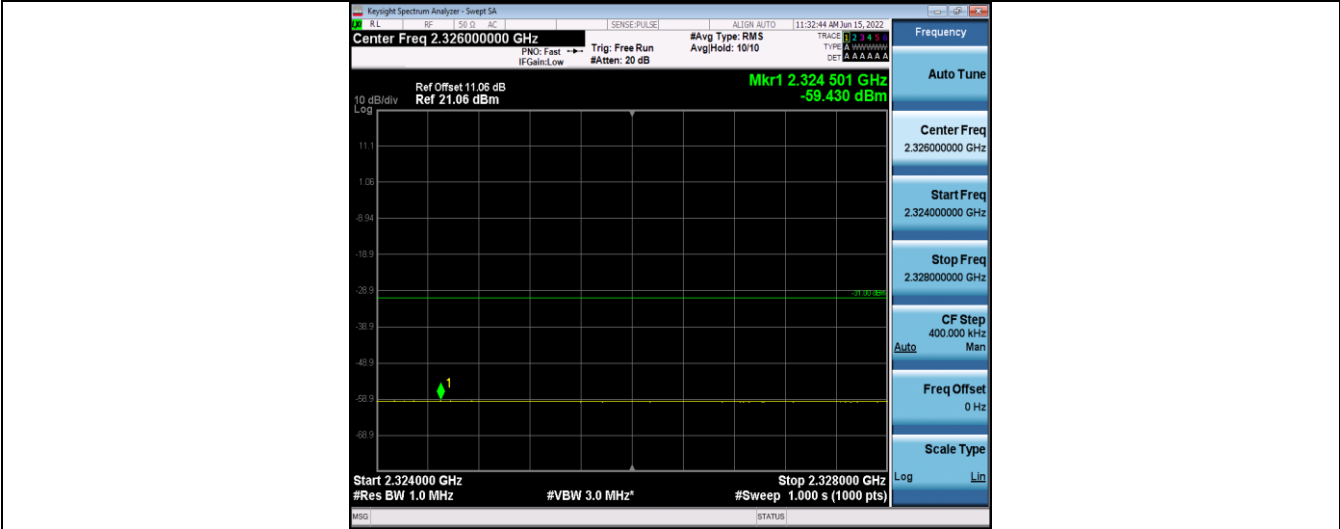

Band30-5MHz-QPSK-27685-25RB#0-Range5:2296~2300MHz

Band30-5MHz-QPSK-27685-25RB#0-Range6:2300~2304MHz

Band30-5MHz-QPSK-27685-25RB#0-Range7:2320~2324MHz

Band30-5MHz-QPSK-27685-25RB#0-Range8:2324~2328MHz

Band30-5MHz-QPSK-27685-25RB#0-Range9:2328~2337MHz