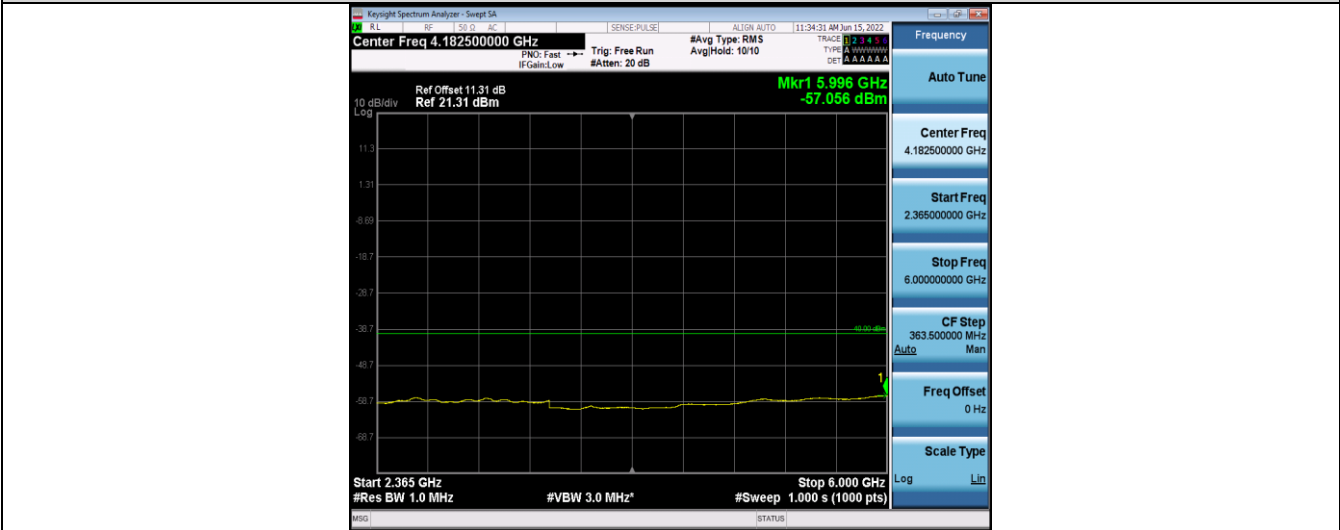

Band30-5MHz-QPSK-27685-25RB#0-Range10:2337~2341MHz

Band30-5MHz-QPSK-27685-25RB#0-Range11:2341~2345MHz

Band30-5MHz-QPSK-27685-25RB#0-Range12:2360~2365MHz

Band30-5MHz-QPSK-27685-25RB#0-Range13:2365~6000MHz

Band30-5MHz-QPSK-27685-25RB#0-Range14:6000~26500MHz

Band30-5MHz-QPSK-27710-25RB#0-Range1:30~1000MHz

Band30-5MHz-QPSK-27710-25RB#0-Range2:1000~2288MHz

Band30-5MHz-QPSK-27710-25RB#0-Range3:2288~2292MHz

Band30-5MHz-QPSK-27710-25RB#0-Range4:2292~2296MHz