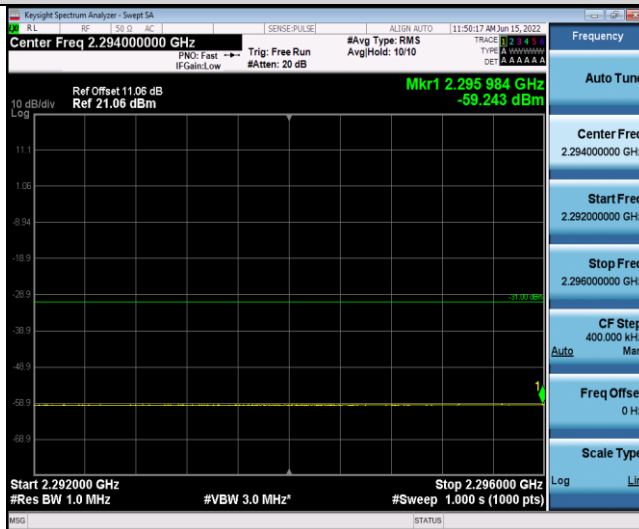

Band30-5MHz-QPSK-27710-25RB#0-Range14:6000~26500MHz

Band30-5MHz-QPSK-27735-25RB#0-Range1:30~1000MHz

Band30-5MHz-QPSK-27735-25RB#0-Range2:1000~2288MHz

Band30-5MHz-QPSK-27735-25RB#0-Range3:2288~2292MHz

Band30-5MHz-QPSK-27735-25RB#0-Range4:2292~2296MHz