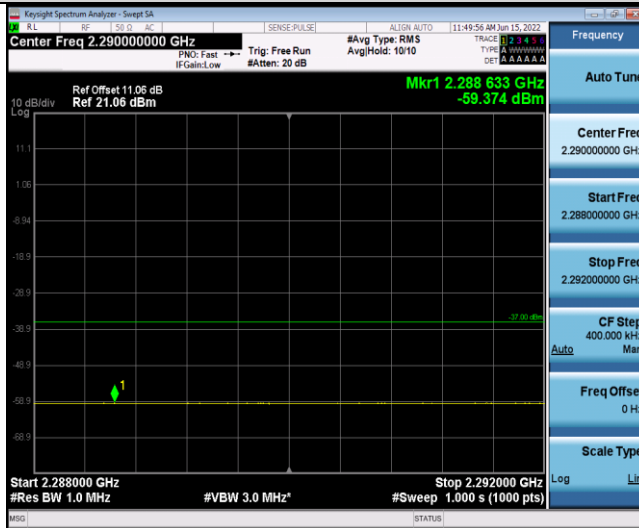

Band30-5MHz-QPSK-27710-25RB#0-Range14:6000~26500MHz

Band30-5MHz-QPSK-27735-25RB#0-Range1:30~1000MHz

Band30-5MHz-QPSK-27735-25RB#0-Range2:1000~2288MHz

Band30-5MHz-QPSK-27735-25RB#0-Range3:2288~2292MHz

Band30-5MHz-QPSK-27735-25RB#0-Range4:2292~2296MHz