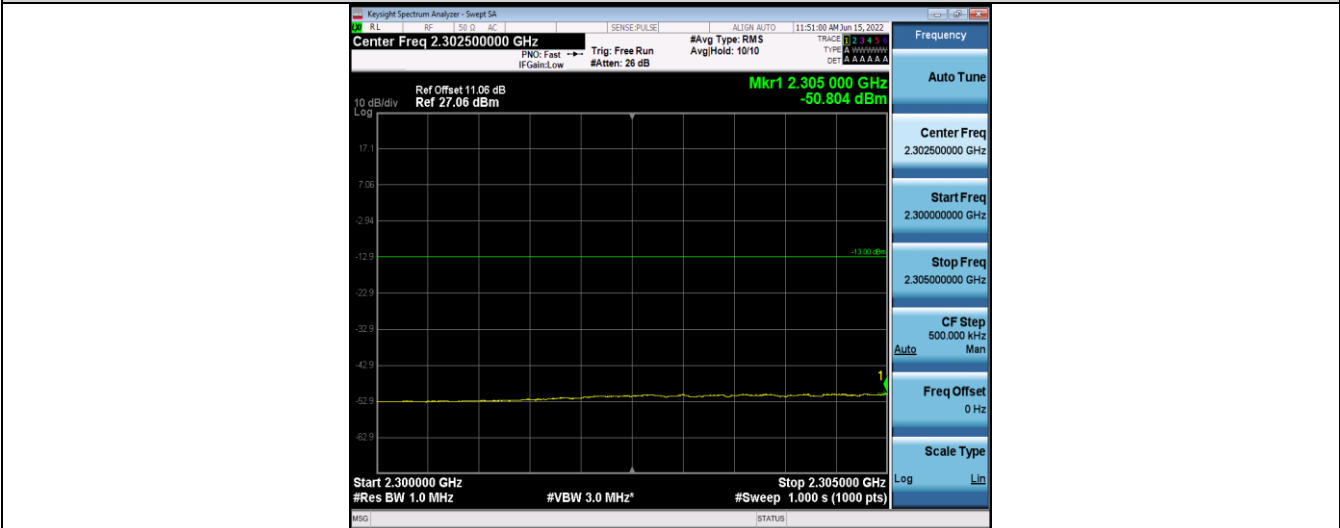

Band30-5MHz-QPSK-27735-25RB#0-Range6:2300~2305MHz