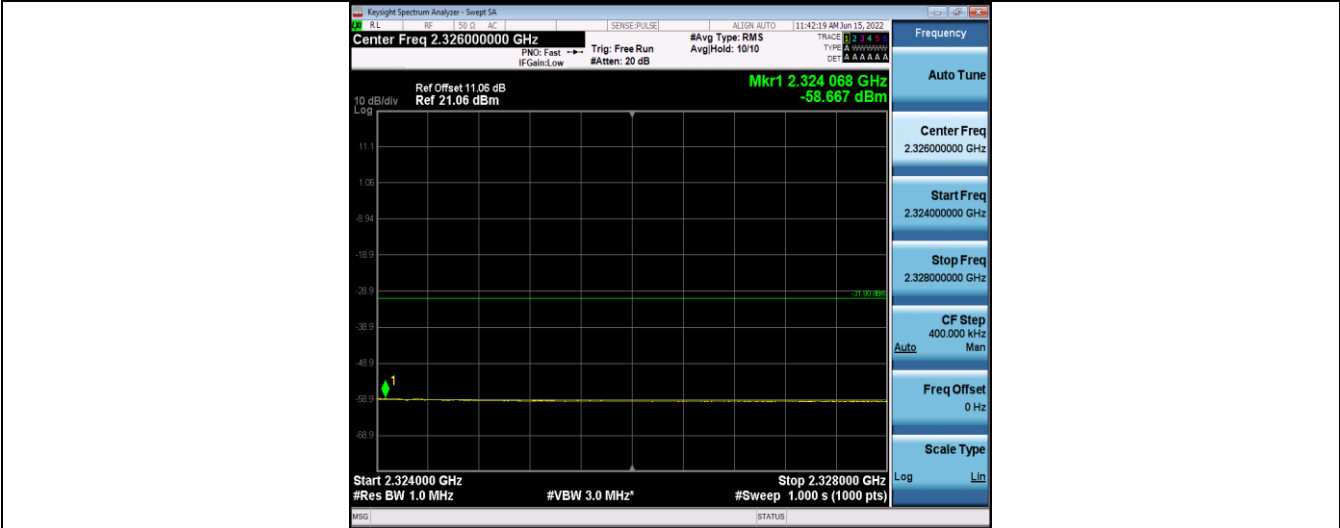

Band30-5MHz-QPSK-27710-25RB#0-Range5:2296~2300MHz

Band30-5MHz-QPSK-27710-25RB#0-Range6:2300~2305MHz

Band30-5MHz-QPSK-27710-25RB#0-Range7:2320~2324MHz

Band30-5MHz-QPSK-27710-25RB#0-Range8:2324~2328MHz

Band30-5MHz-QPSK-27710-25RB#0-Range9:2328~2337MHz