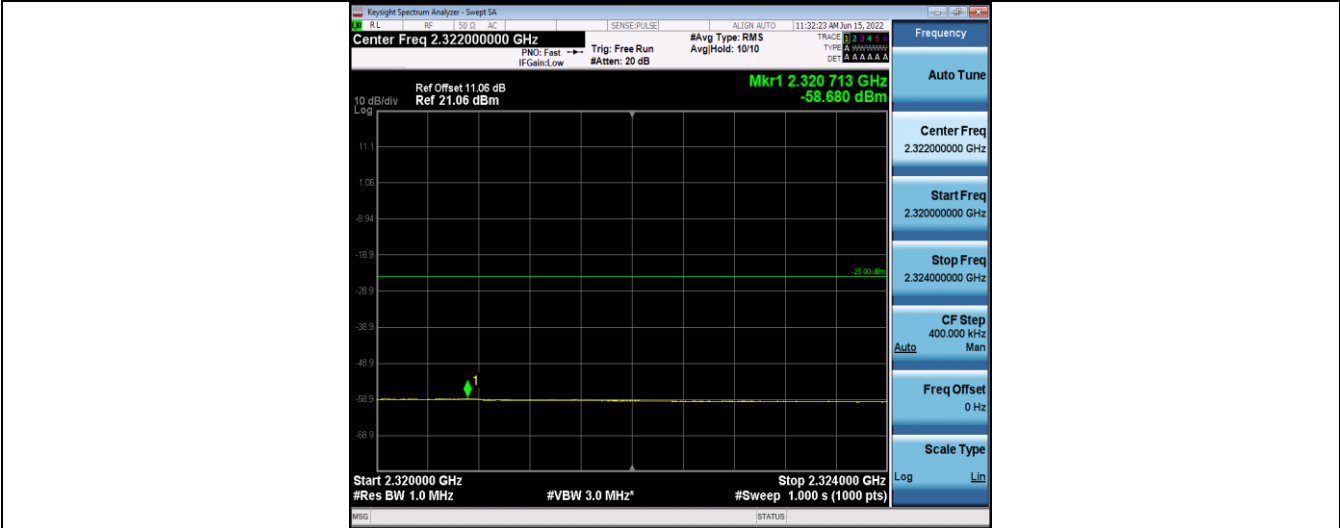

Band30-5MHz-QPSK-27685-25RB#0-Range7:2320~2324MHz