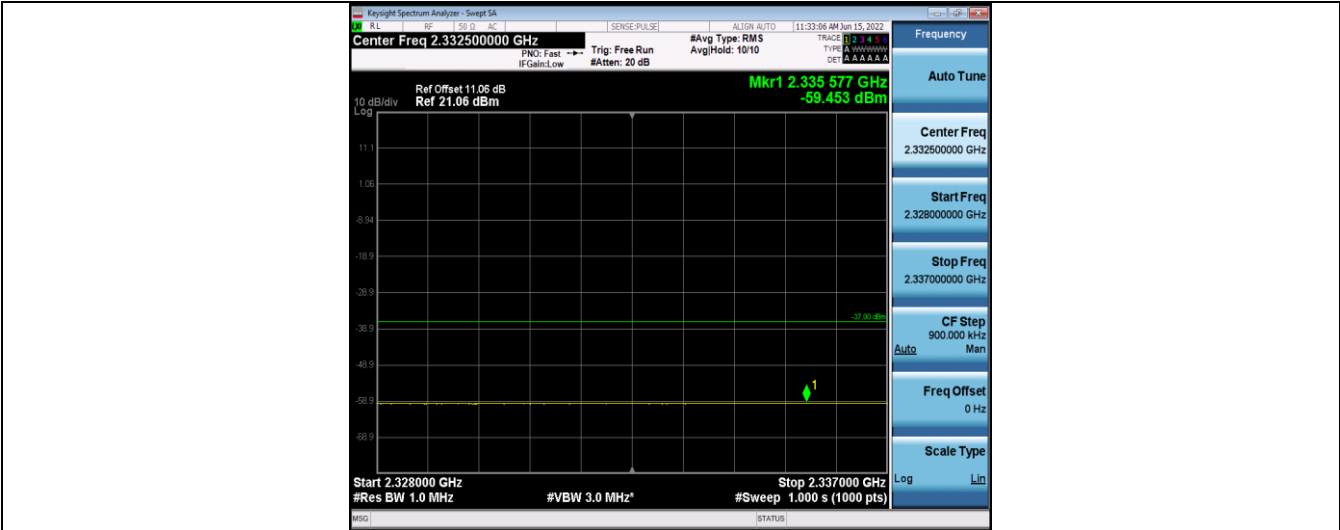

Band30-5MHz-QPSK-27685-25RB#0-Range5:2296~2300MHz

Band30-5MHz-QPSK-27685-25RB#0-Range6:2300~2304MHz

Band30-5MHz-QPSK-27685-25RB#0-Range7:2320~2324MHz

Band30-5MHz-QPSK-27685-25RB#0-Range8:2324~2328MHz

Band30-5MHz-QPSK-27685-25RB#0-Range9:2328~2337MHz