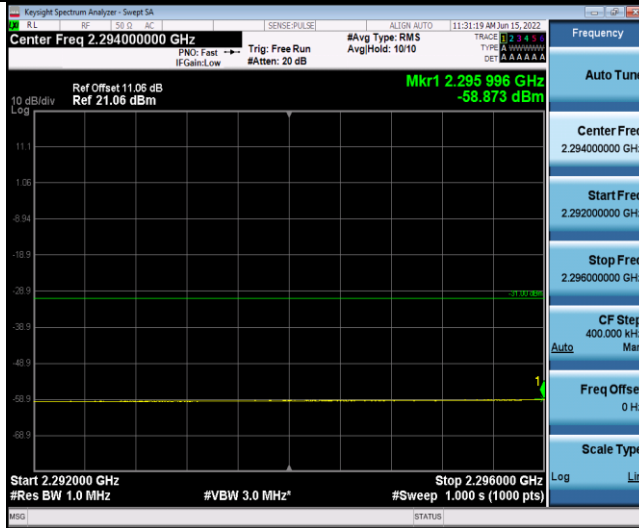

### Test Graphs

Band30-5MHz-QPSK-27685-25RB#0-Range1:30~1000MHz

Band30-5MHz-QPSK-27685-25RB#0-Range2:1000~2288MHz

Band30-5MHz-QPSK-27685-25RB#0-Range3:2288~2292MHz

Band30-5MHz-QPSK-27685-25RB#0-Range4:2292~2296MHz