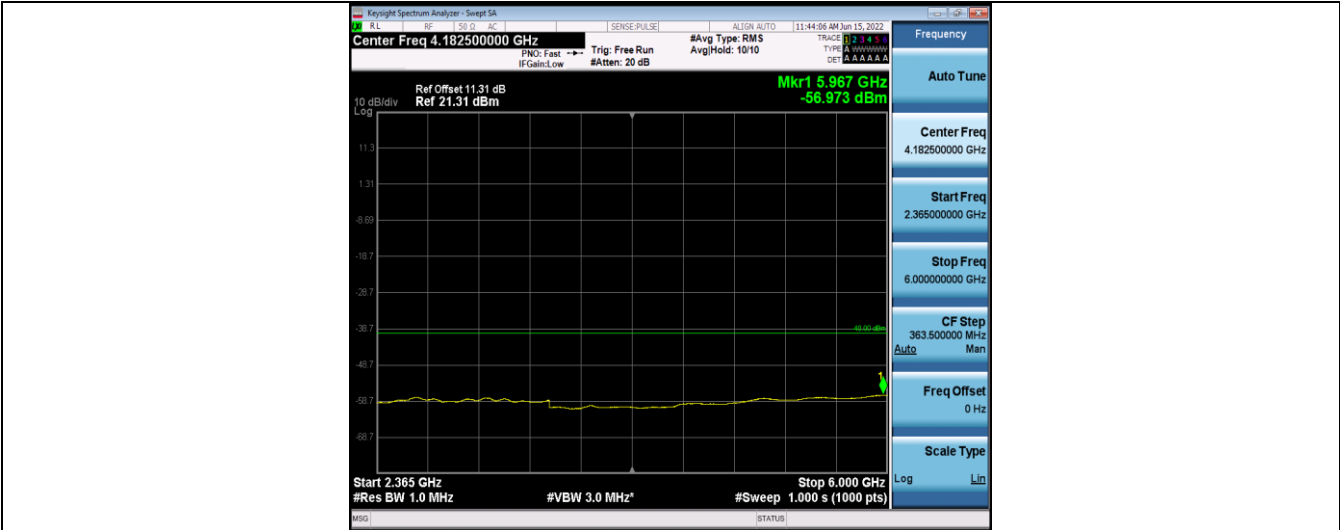

Band30-5MHz-QPSK-27710-25RB#0-Range10:2337~2341MHz

Band30-5MHz-QPSK-27710-25RB#0-Range11:2341~2345MHz

Band30-5MHz-QPSK-27710-25RB#0-Range12:2360~2365MHz

Band30-5MHz-QPSK-27710-25RB#0-Range13:2365~6000MHz

Band30-5MHz-QPSK-27710-25RB#0-Range14:6000~26500MHz

Band30-5MHz-QPSK-27735-25RB#0-Range1:30~1000MHz

Band30-5MHz-QPSK-27735-25RB#0-Range2:1000~2288MHz

Band30-5MHz-QPSK-27735-25RB#0-Range3:2288~2292MHz

Band30-5MHz-QPSK-27735-25RB#0-Range4:2292~2296MHz