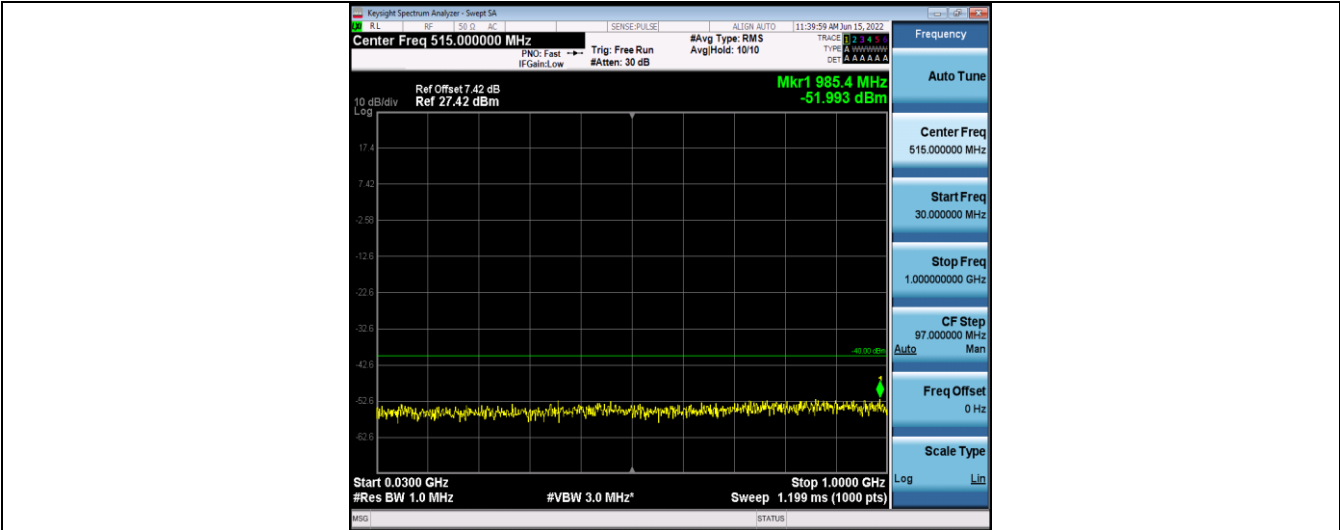

Band30-5MHz-QPSK-27710-25RB#0-Range1:30~1000MHz