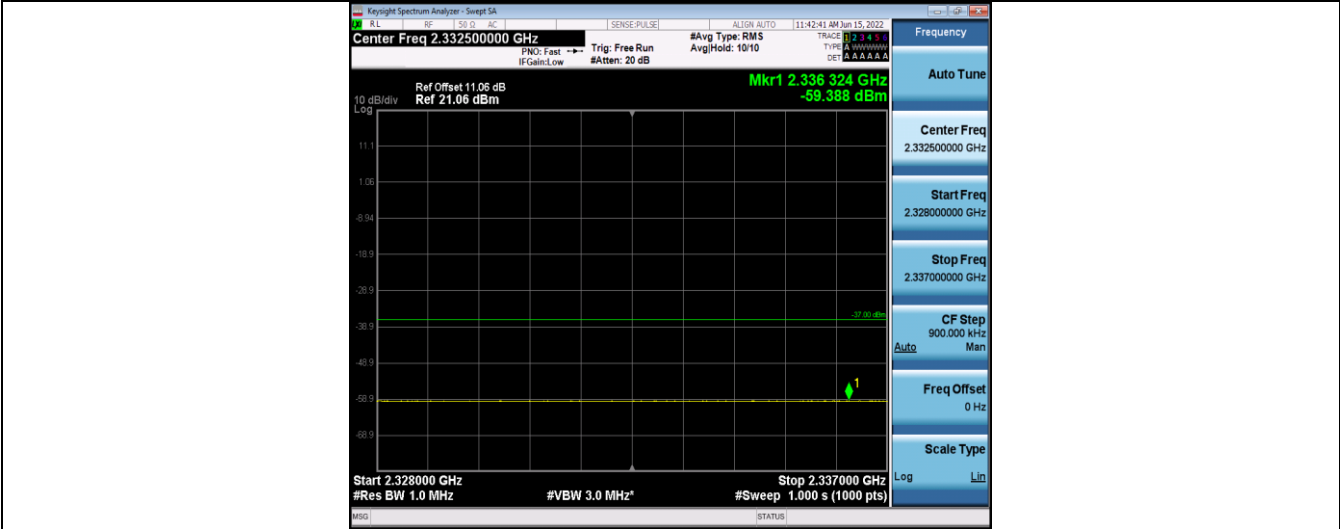

Band30-5MHz-QPSK-27710-25RB#0-Range5:2296~2300MHz

Band30-5MHz-QPSK-27710-25RB#0-Range6:2300~2305MHz

Band30-5MHz-QPSK-27710-25RB#0-Range7:2320~2324MHz

Band30-5MHz-QPSK-27710-25RB#0-Range8:2324~2328MHz

Band30-5MHz-QPSK-27710-25RB#0-Range9:2328~2337MHz