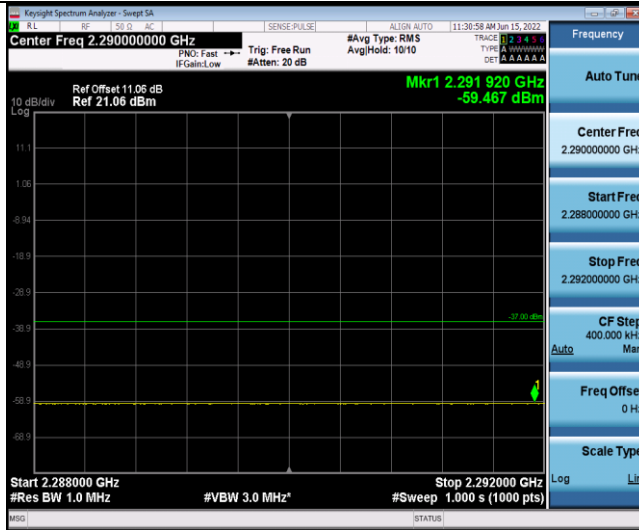

### Test Graphs

Band30-5MHz-QPSK-27685-25RB#0-Range1:30~1000MHz

Band30-5MHz-QPSK-27685-25RB#0-Range2:1000~2288MHz

Band30-5MHz-QPSK-27685-25RB#0-Range3:2288~2292MHz

Band30-5MHz-QPSK-27685-25RB#0-Range4:2292~2296MHz