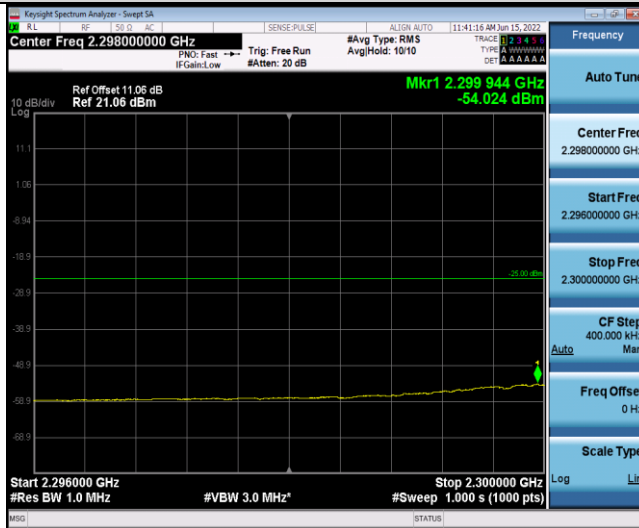

Band30-5MHz-QPSK-27710-25RB#0-Range5:2296~2300MHz