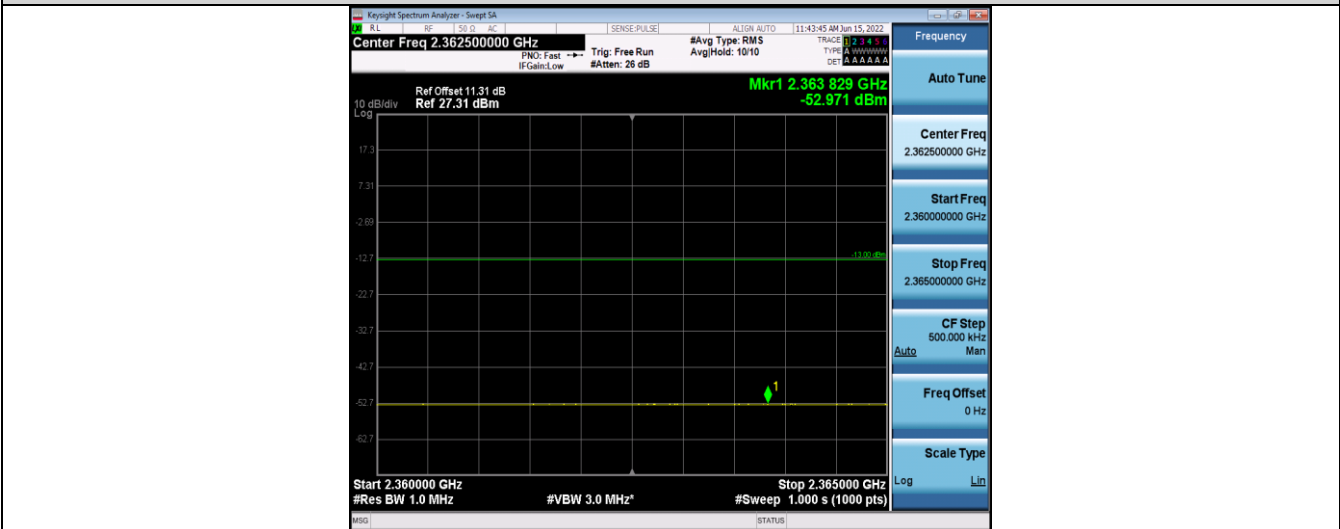

Band30-5MHz-QPSK-27710-25RB#0-Range12:2360~2365MHz