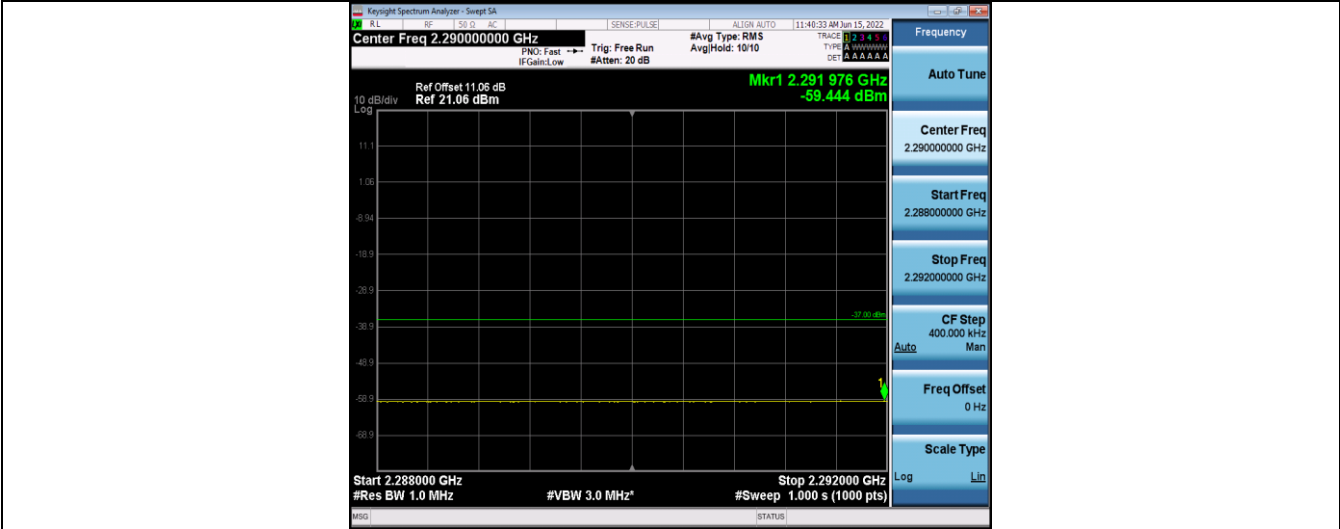

Band30-5MHz-QPSK-27685-25RB#0-Range14:6000~26500MHz

Band30-5MHz-QPSK-27710-25RB#0-Range1:30~1000MHz

Band30-5MHz-QPSK-27710-25RB#0-Range2:1000~2288MHz

Band30-5MHz-QPSK-27710-25RB#0-Range3:2288~2292MHz

Band30-5MHz-QPSK-27710-25RB#0-Range4:2292~2296MHz