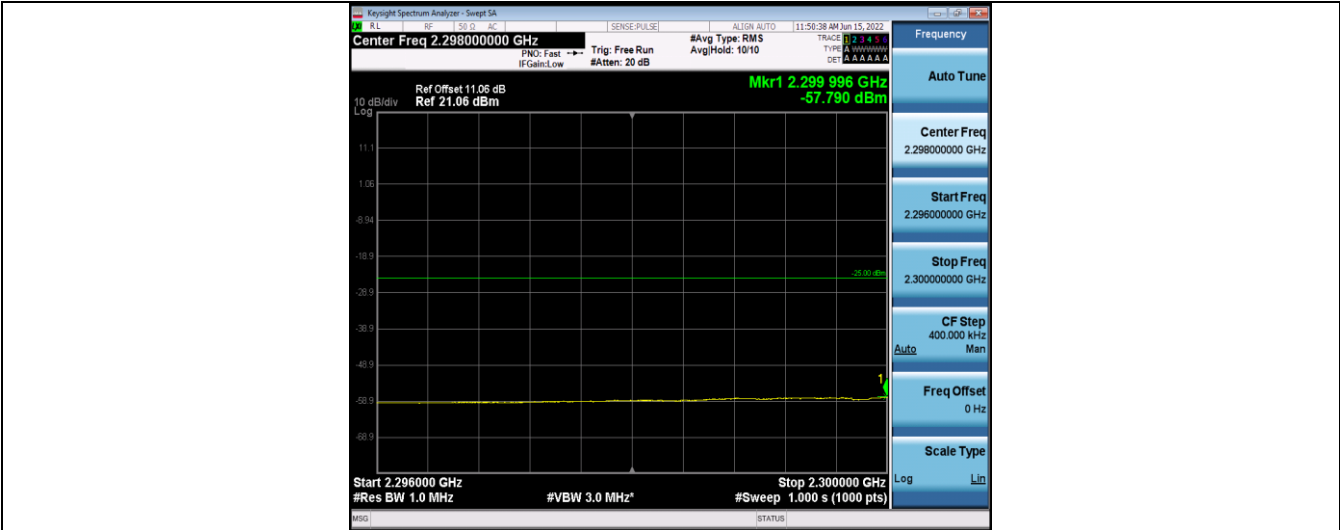

Band30-5MHz-QPSK-27735-25RB#0-Range5:2296~2300MHz