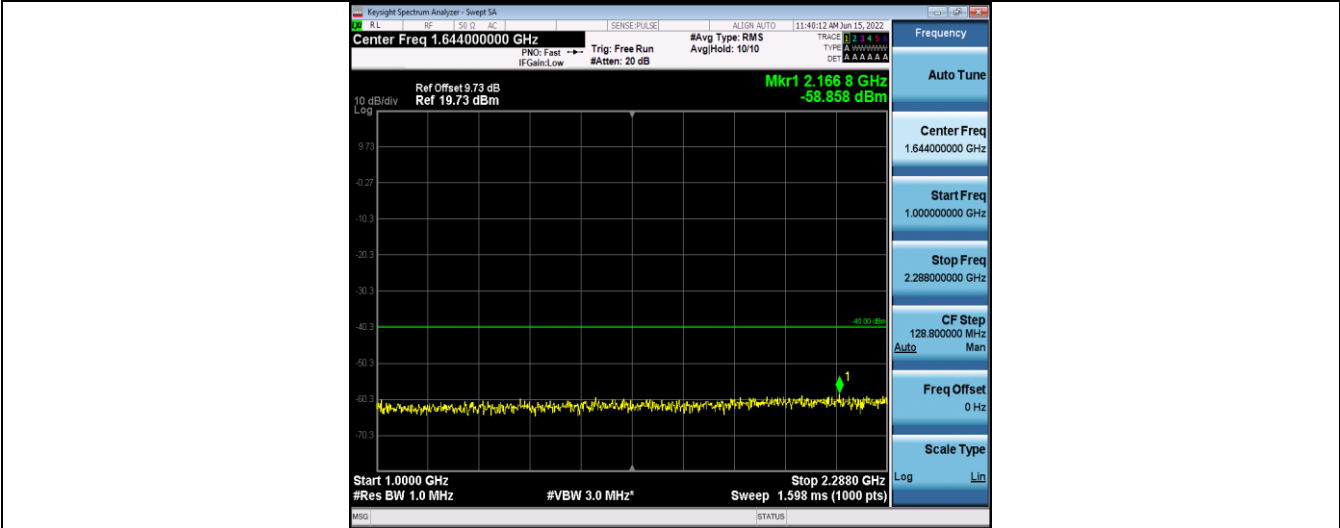

Band30-5MHz-QPSK-27685-25RB#0-Range10:2337~2341MHz

Band30-5MHz-QPSK-27685-25RB#0-Range11:2341~2345MHz

Band30-5MHz-QPSK-27685-25RB#0-Range12:2360~2365MHz

Band30-5MHz-QPSK-27685-25RB#0-Range13:2365~6000MHz

Band30-5MHz-QPSK-27685-25RB#0-Range14:6000~26500MHz

Band30-5MHz-QPSK-27710-25RB#0-Range1:30~1000MHz

Band30-5MHz-QPSK-27710-25RB#0-Range2:1000~2288MHz

Band30-5MHz-QPSK-27710-25RB#0-Range3:2288~2292MHz

Band30-5MHz-QPSK-27710-25RB#0-Range4:2292~2296MHz