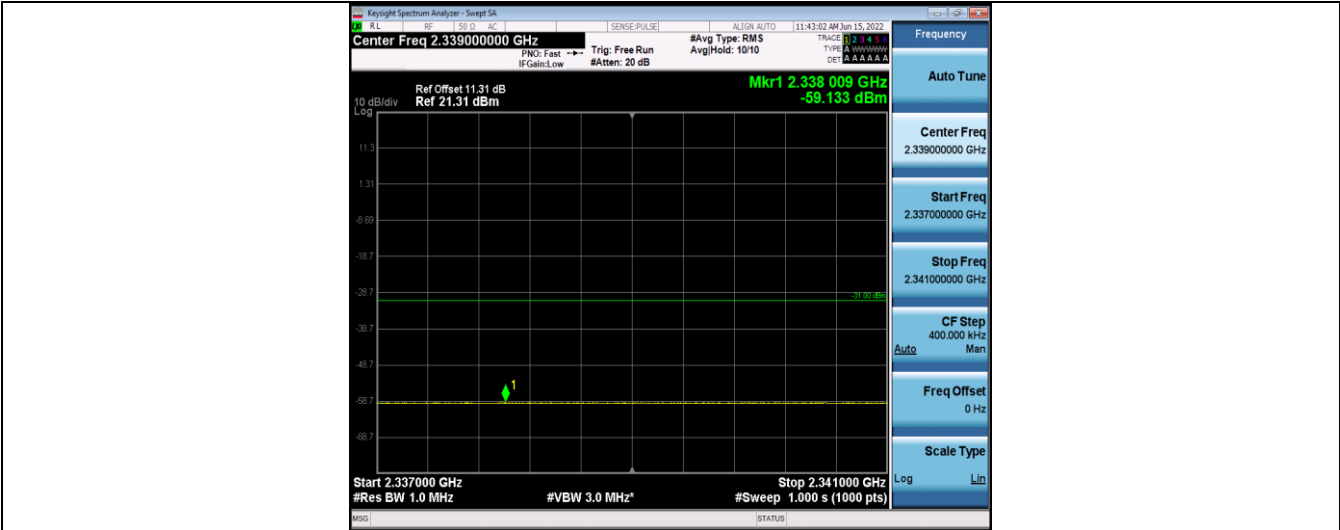

Band30-5MHz-QPSK-27710-25RB#0-Range10:2337~2341MHz