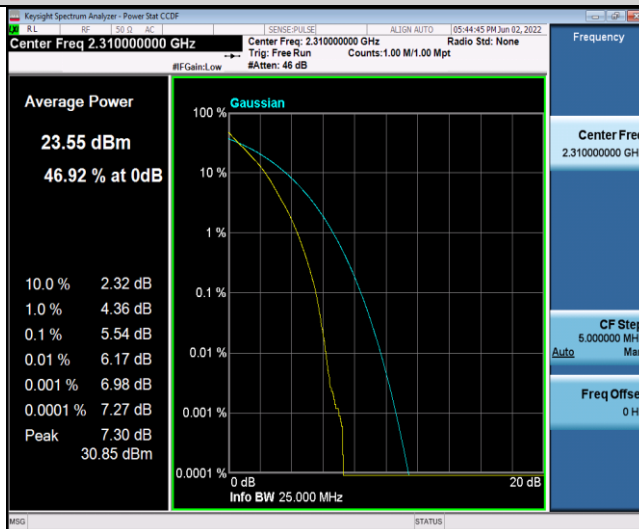

Band30-5MHz-QPSK-27710-25RB#0