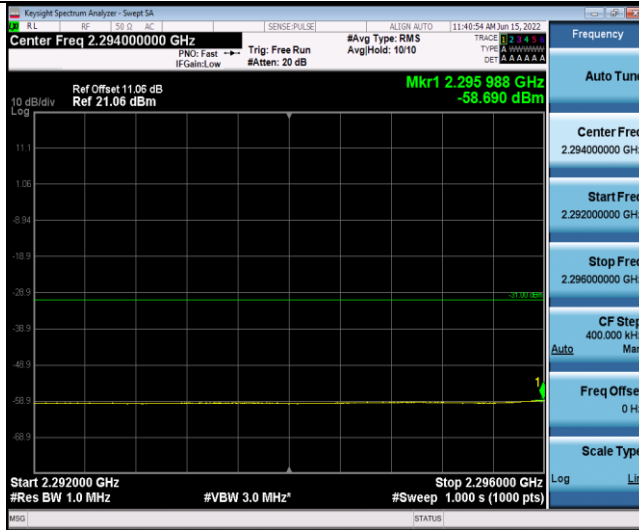

Band30-5MHz-QPSK-27685-25RB#0-Range14:6000~26500MHz

Band30-5MHz-QPSK-27710-25RB#0-Range1:30~1000MHz

Band30-5MHz-QPSK-27710-25RB#0-Range2:1000~2288MHz

Band30-5MHz-QPSK-27710-25RB#0-Range3:2288~2292MHz

Band30-5MHz-QPSK-27710-25RB#0-Range4:2292~2296MHz