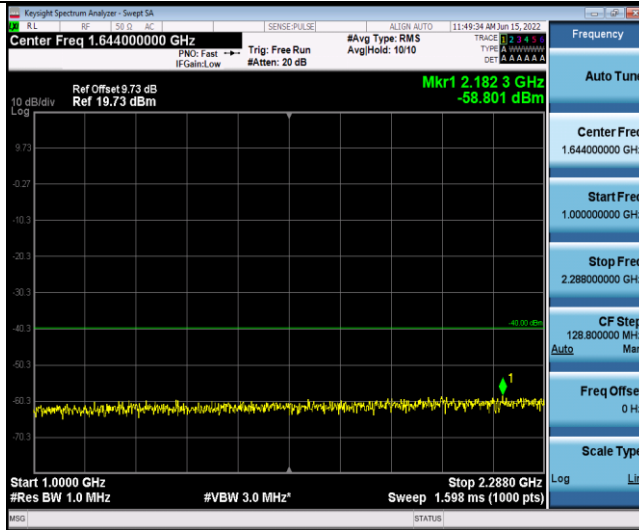

Band30-5MHz-QPSK-27735-25RB#0-Range2:1000~2288MHz