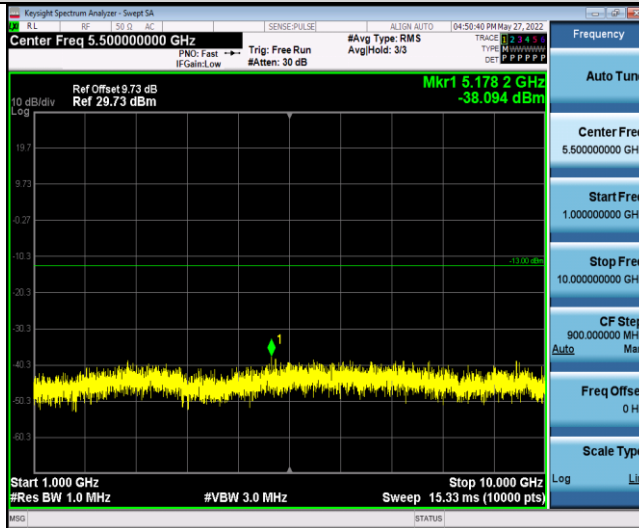

Band26-1.4MHz-QPSK-26915-6RB#0-Range2:1000~10000MHz