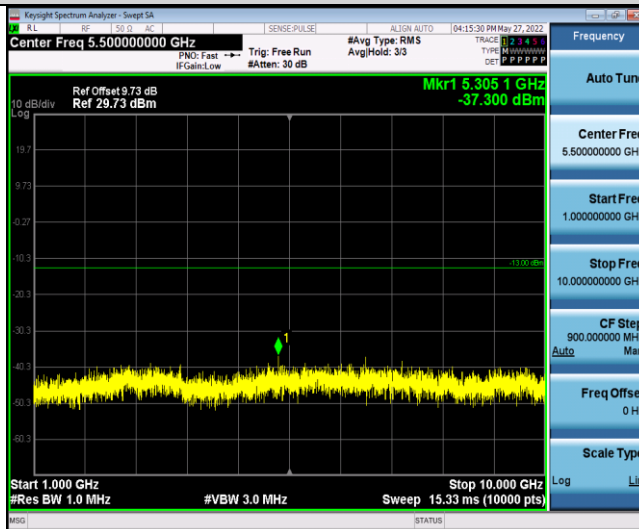

Band26-1.4MHz-16QAM-27033-6RB#0-Range1:30~1000MHz

Band26-1.4MHz-16QAM-27033-6RB#0-Range2:1000~10000MHz

Band26-3MHz-QPSK-26705-15RB#0-Range1:30~1000MHz

Band26-3MHz-QPSK-26705-15RB#0-Range2:1000~10000MHz

Band26-3MHz-QPSK-26740-15RB#0-Range1:30~1000MHz