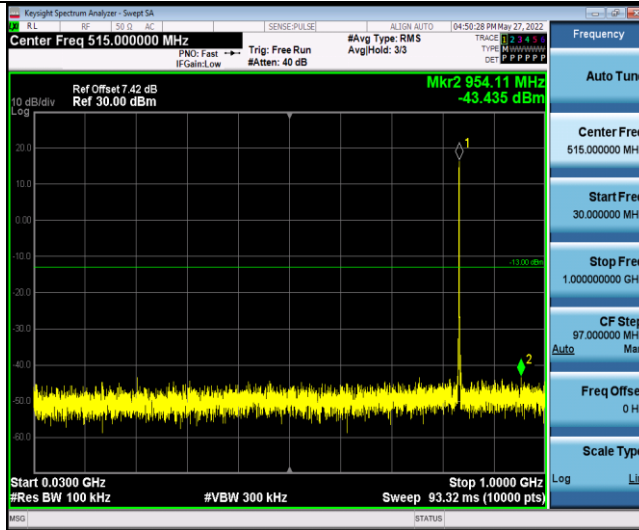

Band26-1.4MHz-QPSK-26783-6RB#0-Range1:30~1000MHz

Band26-1.4MHz-QPSK-26783-6RB#0-Range2:1000~10000MHz

Band26-1.4MHz-QPSK-26797-6RB#0-Range1:30~1000MHz

Band26-1.4MHz-QPSK-26797-6RB#0-Range2:1000~10000MHz

Band26-1.4MHz-QPSK-26915-6RB#0-Range1:30~1000MHz