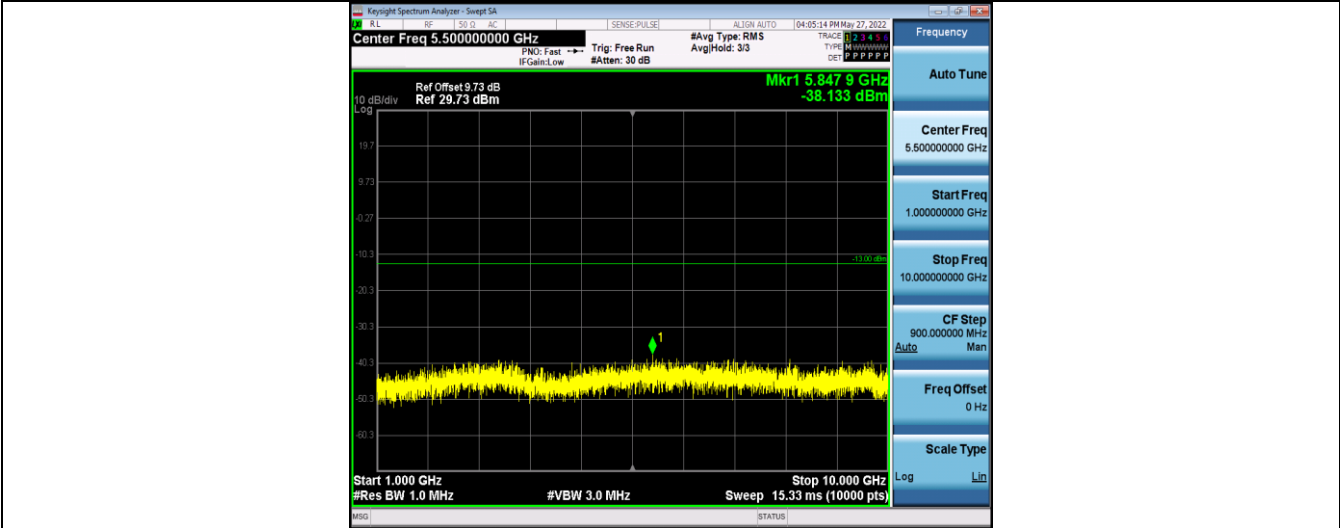

Band26-1.4MHz-16QAM-26740-6RB#0-Range2:1000~10000MHz