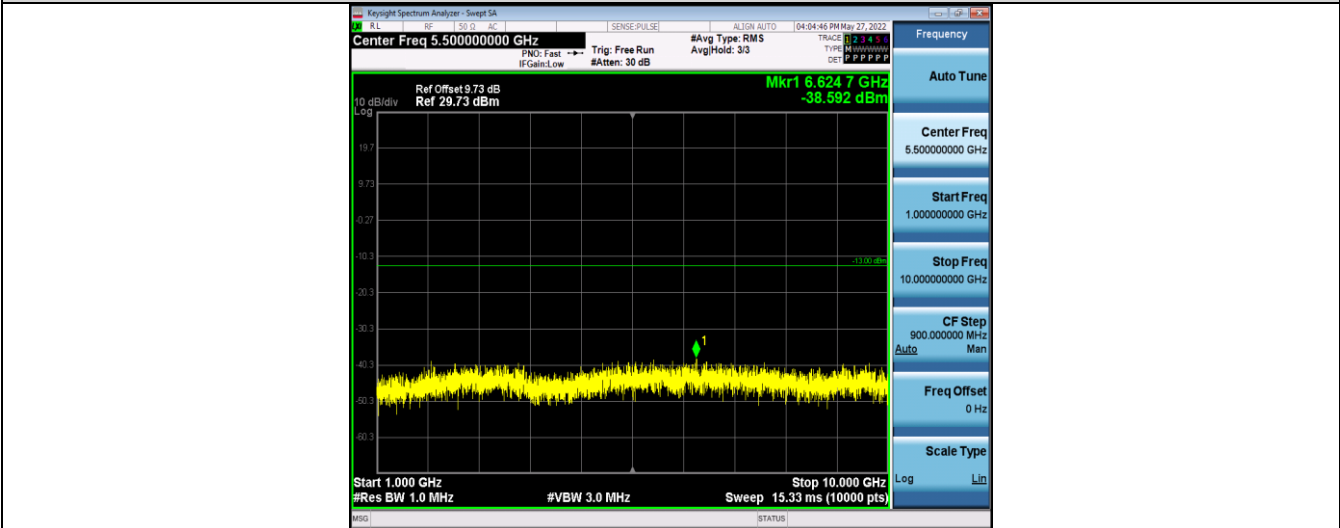

Test Graphs

Band26-1.4MHz-QPSK-26697-6RB#0-Range1:30~1000MHz

Band26-1.4MHz-QPSK-26697-6RB#0-Range2:1000~10000MHz

Band26-1.4MHz-QPSK-26740-6RB#0-Range1:30~1000MHz

Band26-1.4MHz-QPSK-26740-6RB#0-Range2:1000~10000MHz