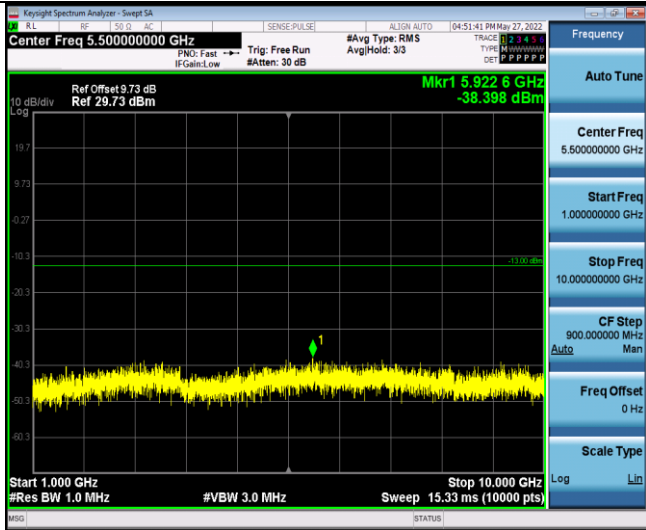

Band26-1.4MHz-QPSK-27033-6RB#0-Range2:1000~10000MHz