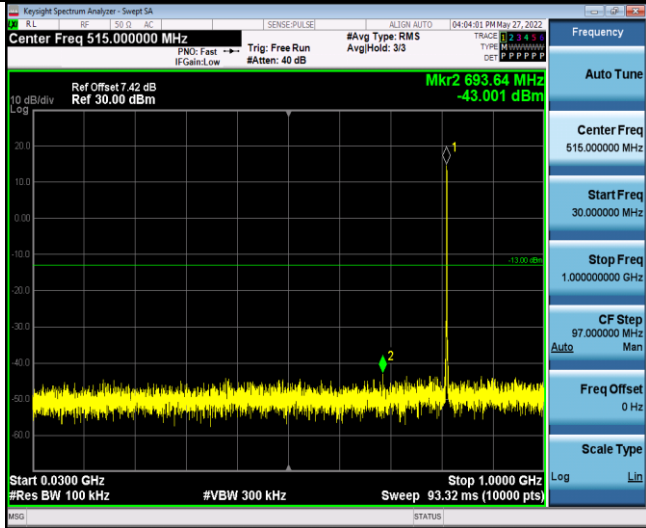

Band26-1.4MHz-QPSK-26915-6RB#0-Range2:1000~10000MHz

Band26-1.4MHz-QPSK-27033-6RB#0-Range1:30~1000MHz

Band26-1.4MHz-QPSK-27033-6RB#0-Range2:1000~10000MHz

Band26-1.4MHz-16QAM-26697-6RB#0-Range1:30~1000MHz

Band26-1.4MHz-16QAM-26697-6RB#0-Range2:1000~10000MHz