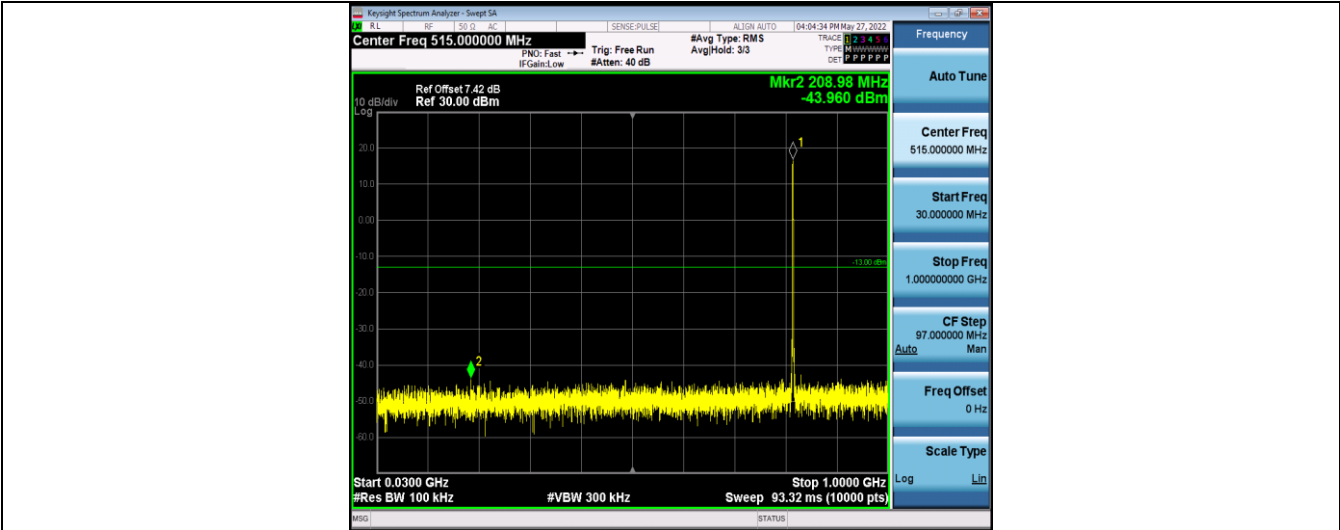

Test Graphs

Band26-1.4MHz-QPSK-26697-6RB#0-Range1:30~1000MHz

Band26-1.4MHz-QPSK-26697-6RB#0-Range2:1000~10000MHz

Band26-1.4MHz-QPSK-26740-6RB#0-Range1:30~1000MHz

Band26-1.4MHz-QPSK-26740-6RB#0-Range2:1000~10000MHz