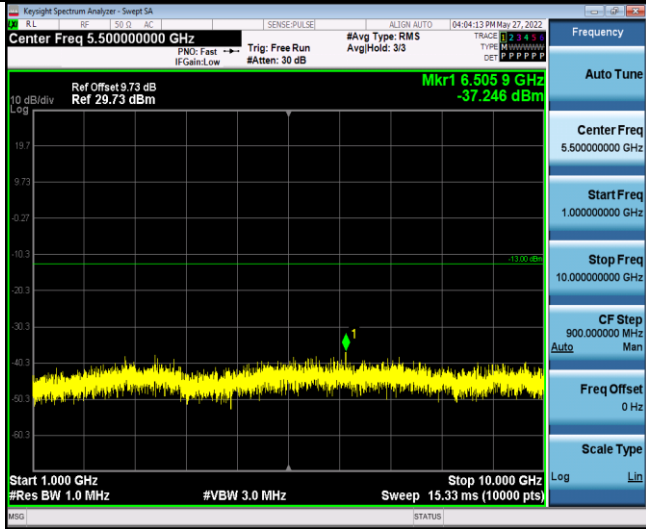

Band26-1.4MHz-QPSK-26915-6RB#0-Range2:1000~10000MHz

Band26-1.4MHz-QPSK-27033-6RB#0-Range1:30~1000MHz

Band26-1.4MHz-QPSK-27033-6RB#0-Range2:1000~10000MHz

Band26-1.4MHz-16QAM-26697-6RB#0-Range1:30~1000MHz

Band26-1.4MHz-16QAM-26697-6RB#0-Range2:1000~10000MHz