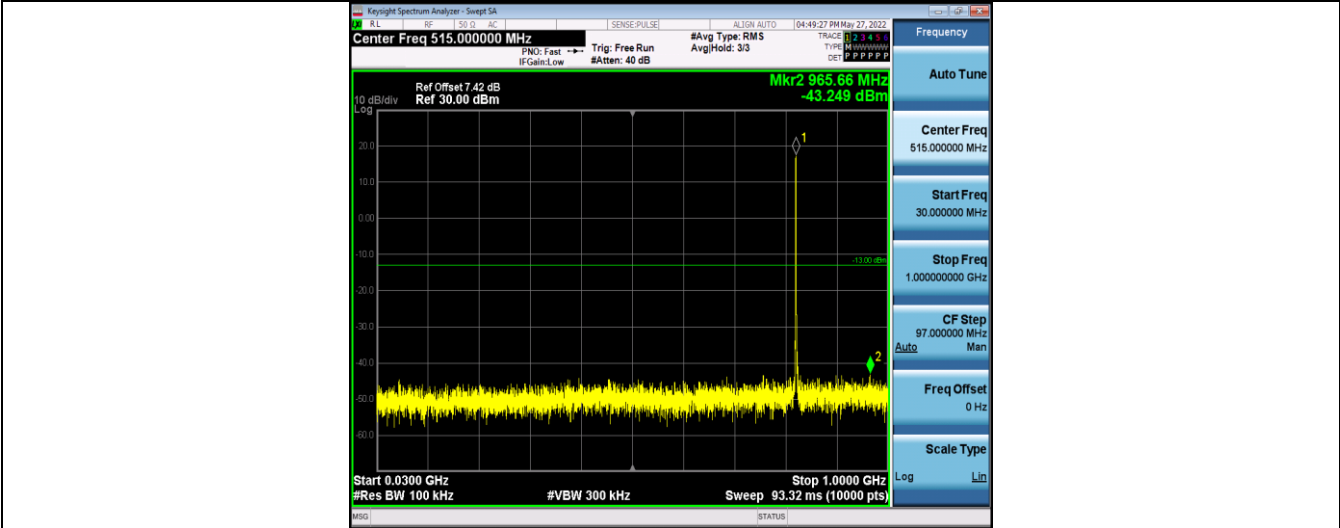

Band26-1.4MHz-QPSK-26797-6RB#0-Range1:30~1000MHz