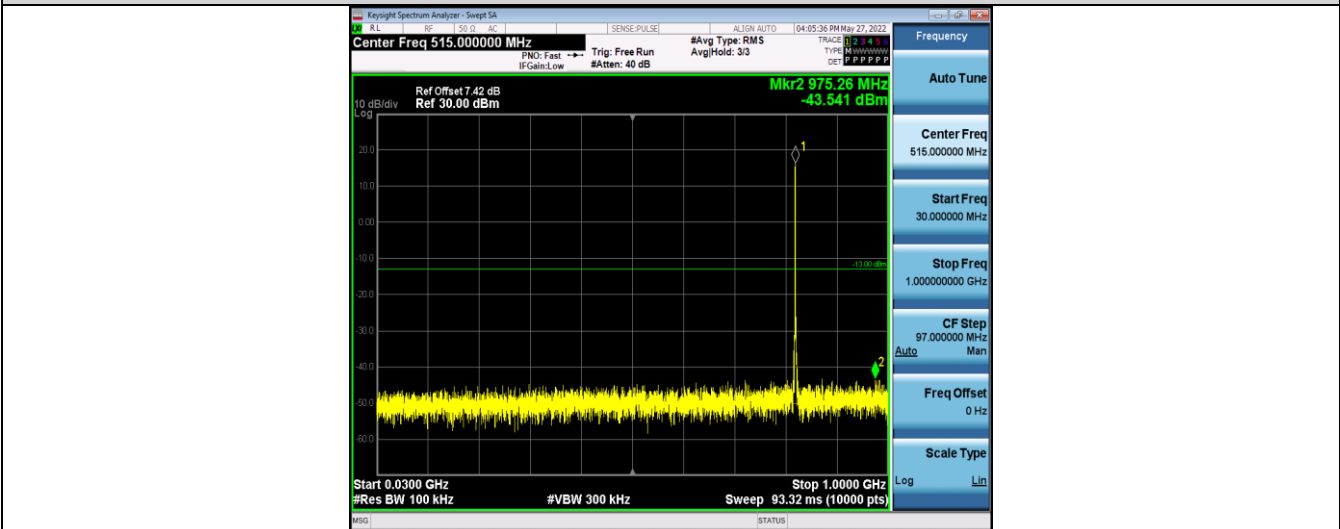

Band26-1.4MHz-QPSK-26783-6RB#0-Range1:30~1000MHz