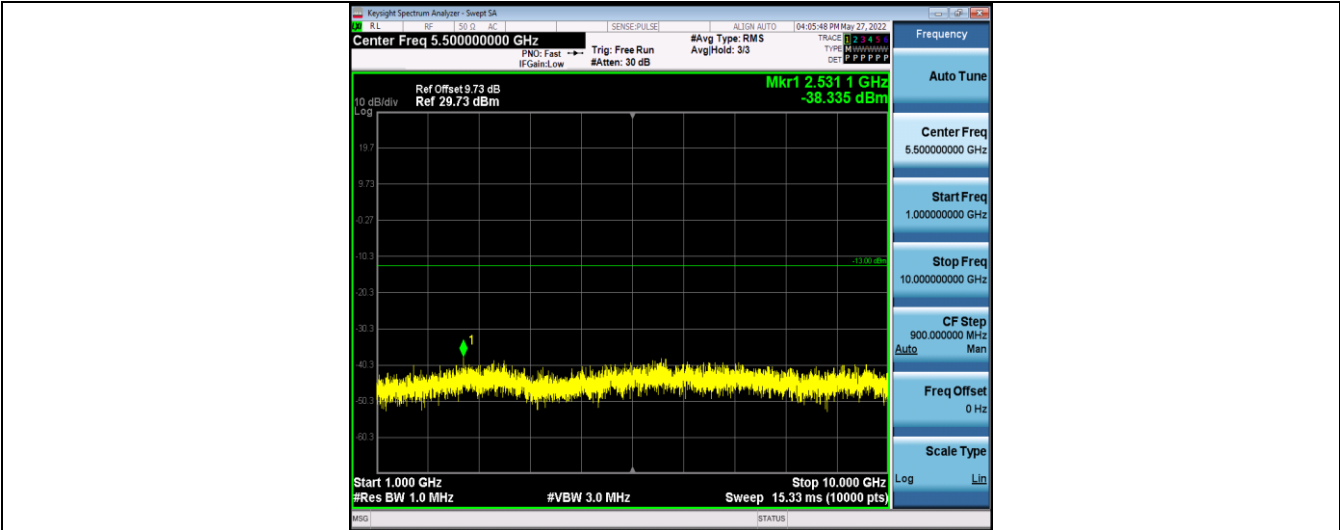

Band26-1.4MHz-QPSK-26783-6RB#0-Range2:1000~10000MHz