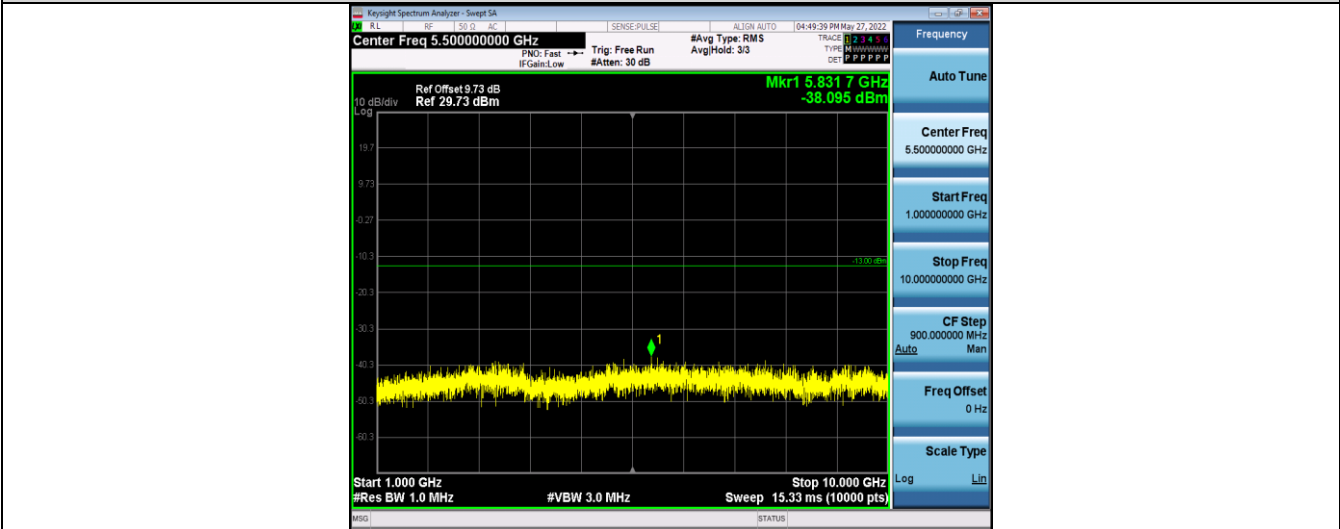

Band26-1.4MHz-QPSK-26783-6RB#0-Range1:30~1000MHz

Band26-1.4MHz-QPSK-26783-6RB#0-Range2:1000~10000MHz

Band26-1.4MHz-QPSK-26797-6RB#0-Range1:30~1000MHz

Band26-1.4MHz-QPSK-26797-6RB#0-Range2:1000~10000MHz

Band26-1.4MHz-QPSK-26915-6RB#0-Range1:30~1000MHz