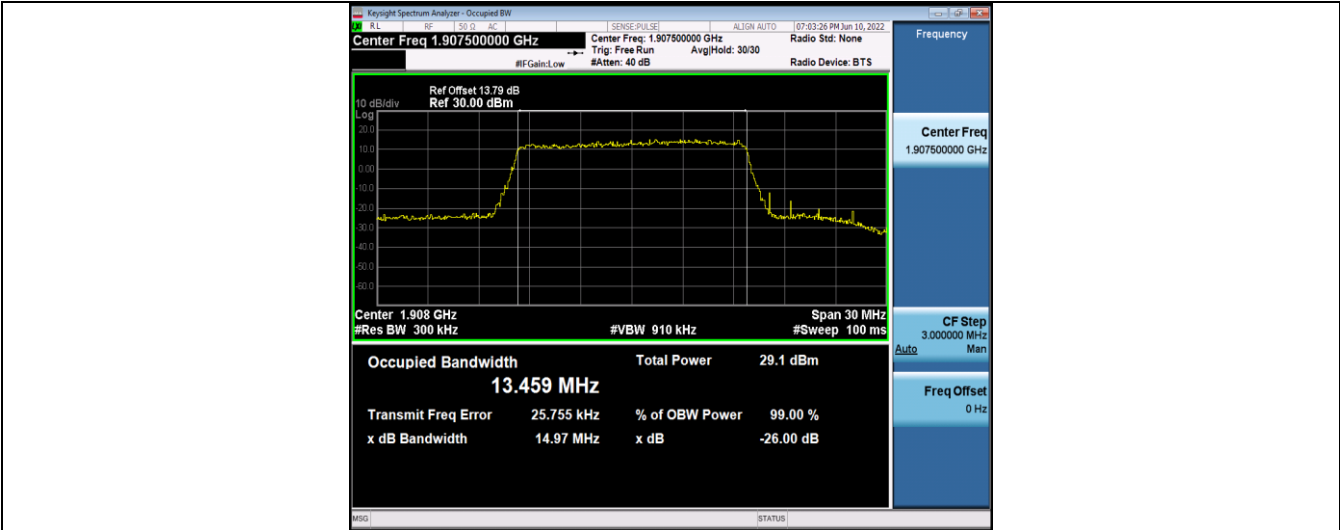

Band25-10MHz-16QAM-26090-50RB#0

Band25-10MHz-16QAM-26365-50RB#0

Band25-10MHz-16QAM-26640-50RB#0

Band25-15MHz-QPSK-26115-75RB#0

Band25-15MHz-QPSK-26365-75RB#0

Band25-15MHz-QPSK-26615-75RB#0

Band25-15MHz-16QAM-26115-75RB#0

Band25-15MHz-16QAM-26365-75RB#0

Band25-15MHz-16QAM-26615-75RB#0

Band25-20MHz-QPSK-26140-100RB#0

Band25-20MHz-QPSK-26365-100RB#0

Band25-20MHz-QPSK-26590-100RB#0

Band25-20MHz-16QAM-26140-100RB#0

Band25-20MHz-16QAM-26365-100RB#0