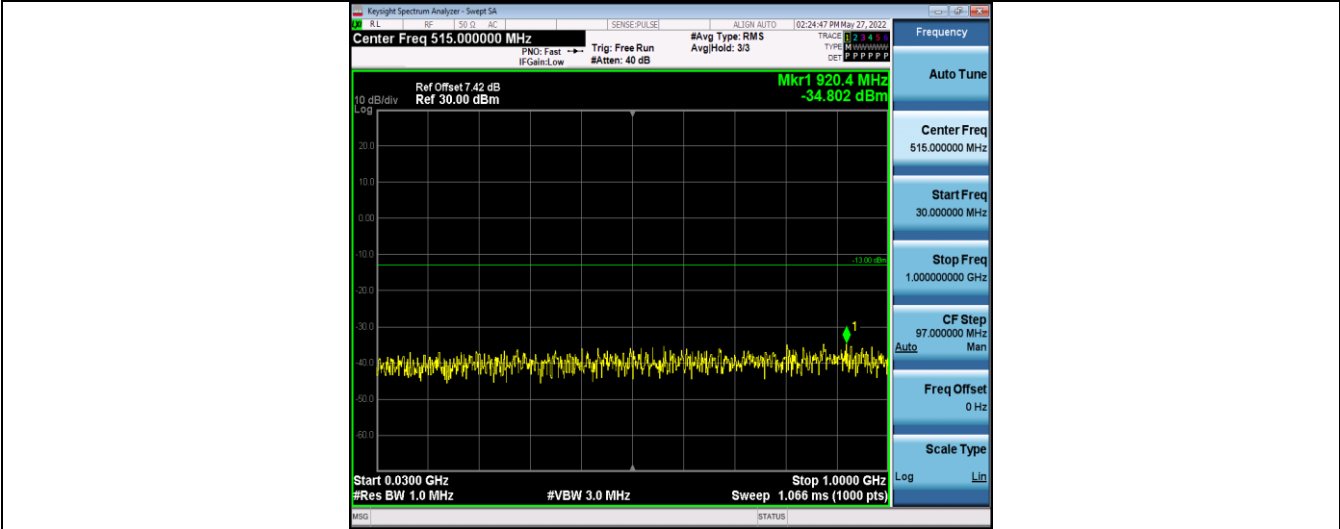

Band25-1.4MHz-16QAM-26047-6RB#0-Range2:1000~20000MHz

Band25-1.4MHz-16QAM-26365-6RB#0-Range1:30~1000MHz

Band25-1.4MHz-16QAM-26365-6RB#0-Range2:1000~20000MHz

Band25-1.4MHz-16QAM-26683-6RB#0-Range1:30~1000MHz