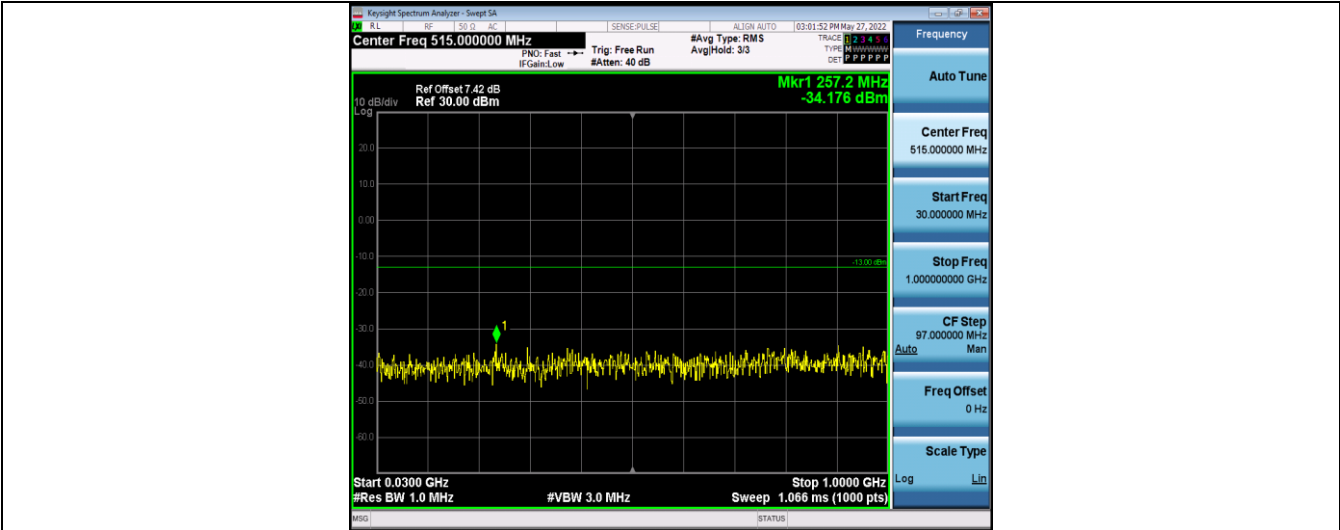

Band25-1.4MHz-16QAM-26683-6RB#0-Range2:1000~20000MHz

Band25-3MHz-QPSK-26055-15RB#0-Range1:30~1000MHz

Band25-3MHz-QPSK-26055-15RB#0-Range2:1000~20000MHz

Band25-3MHz-QPSK-26365-15RB#0-Range1:30~1000MHz

Band25-3MHz-QPSK-26365-15RB#0-Range2:1000~2000MHz