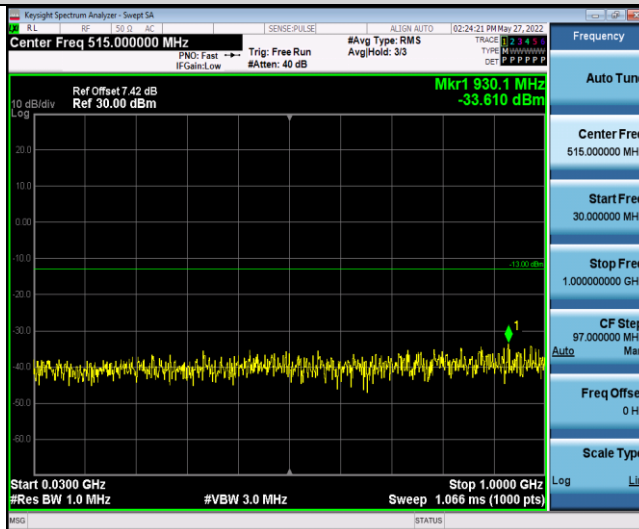

### Test Graphs

Band25-1.4MHz-QPSK-26365-6RB#0-Range2:1000~2000MHz

Band25-1.4MHz-QPSK-26683-6RB#0-Range1:30~1000MHz

Band25-1.4MHz-QPSK-26683-6RB#0-Range2:1000~2000MHz

Band25-1.4MHz-16QAM-26047-6RB#0-Range1:30~1000MHz