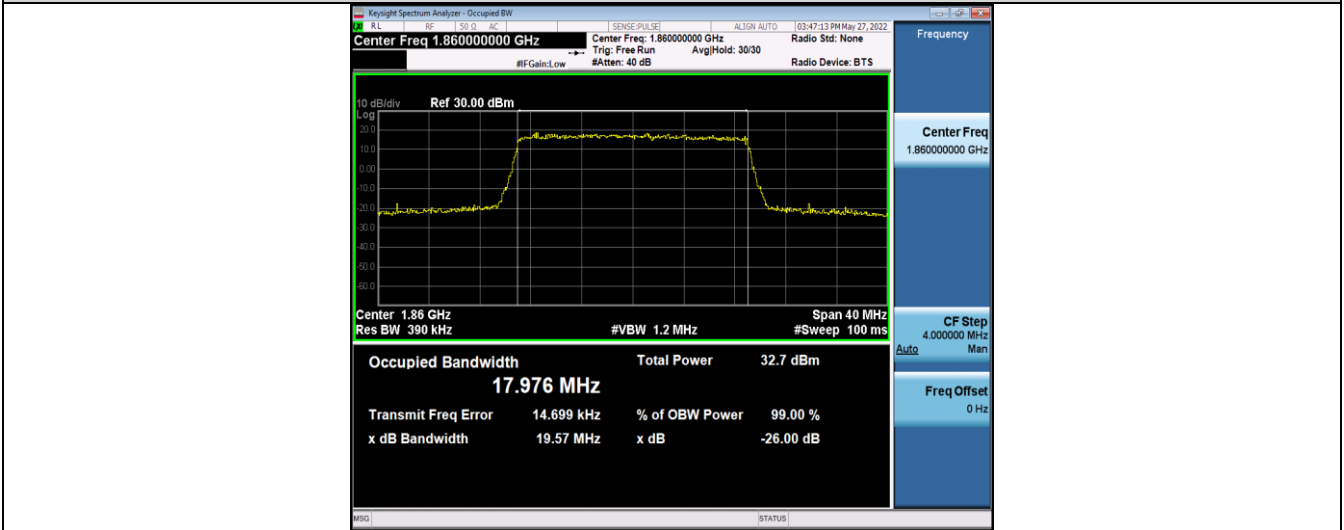

Band25-15MHz-16QAM-26365-75RB#0

Band25-15MHz-16QAM-26615-75RB#0

Band25-20MHz-QPSK-26140-100RB#0

Band25-20MHz-QPSK-26365-100RB#0

Band25-20MHz-QPSK-26590-100RB#0

Band25-20MHz-16QAM-26140-100RB#0

Band25-20MHz-16QAM-26365-100RB#0