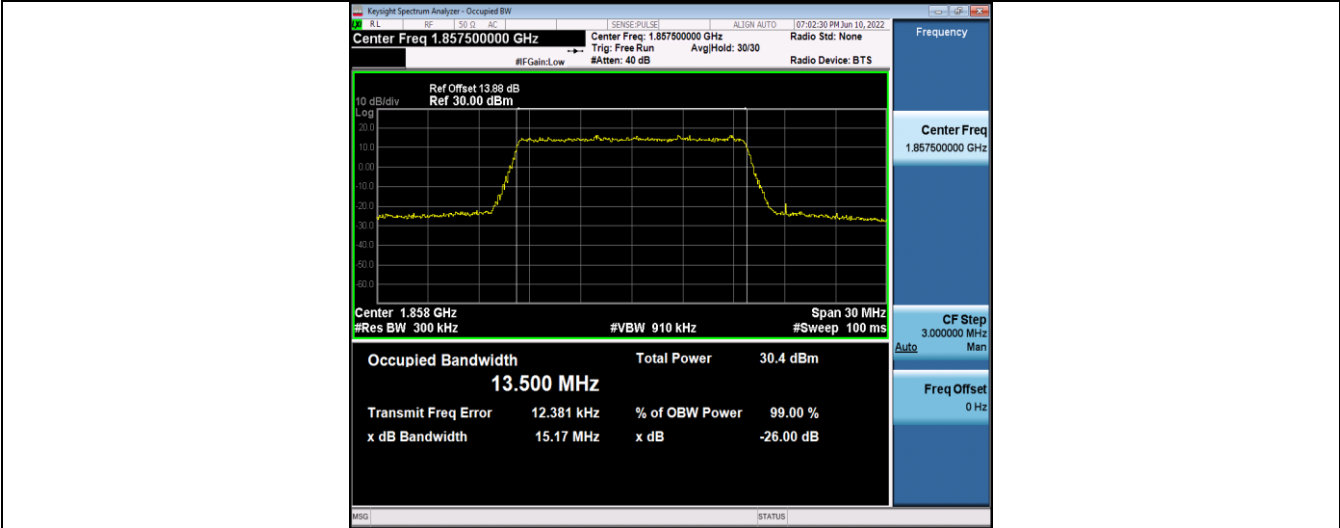

Band25-10MHz-16QAM-26090-50RB#0

Band25-10MHz-16QAM-26365-50RB#0

Band25-10MHz-16QAM-26640-50RB#0

Band25-15MHz-QPSK-26115-75RB#0

Band25-15MHz-QPSK-26365-75RB#0

Band25-15MHz-QPSK-26615-75RB#0

Band25-15MHz-16QAM-26115-75RB#0