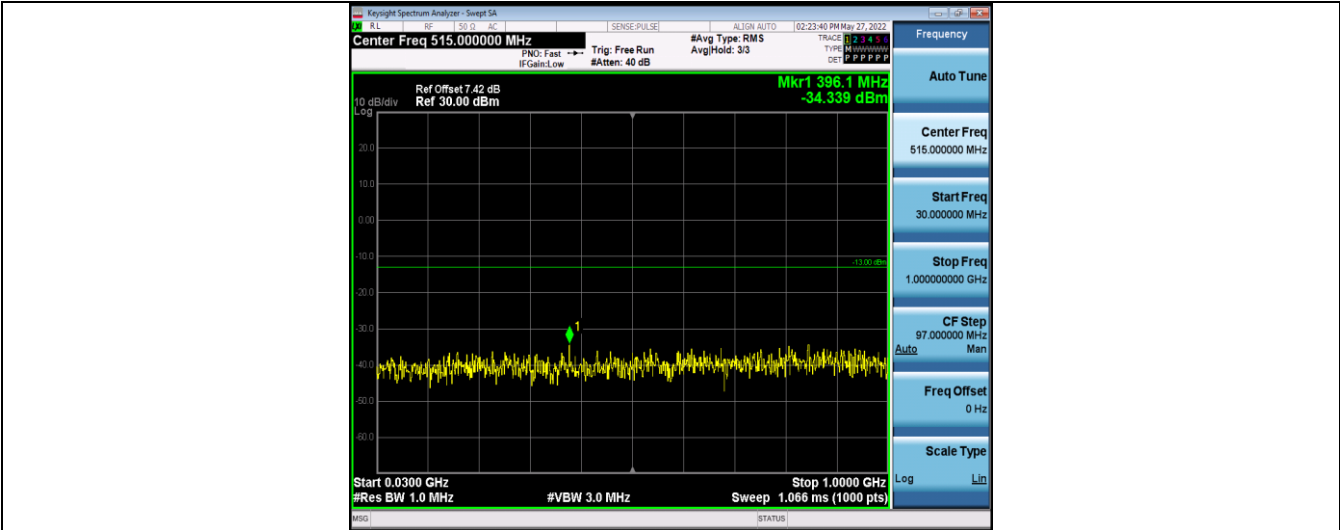

Band25-1.4MHz-16QAM-26365-6RB#0-Range1:30~1000MHz