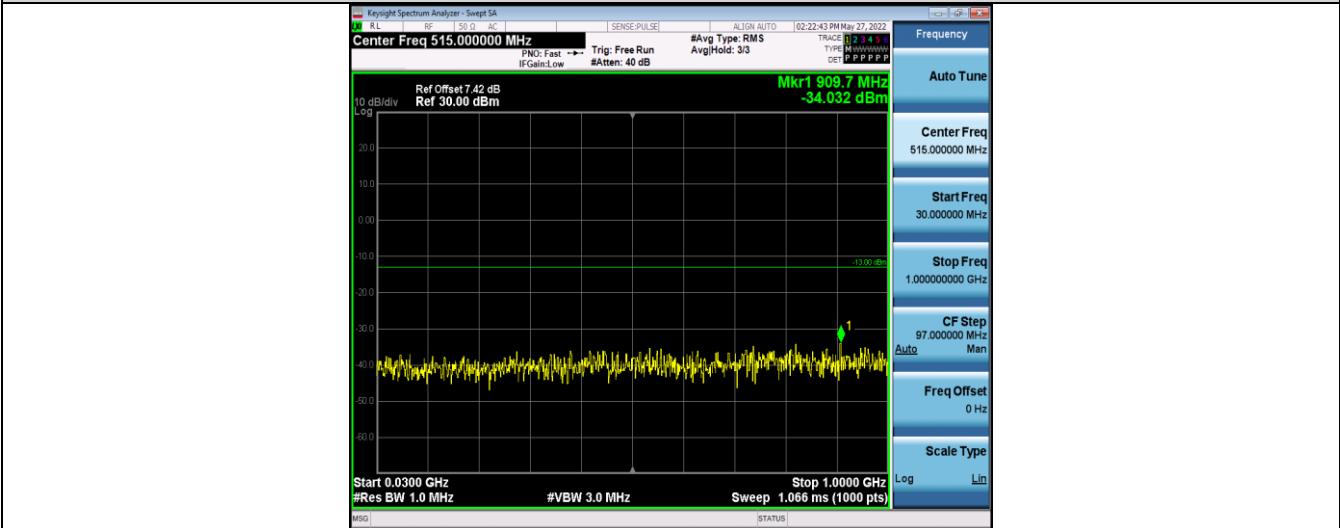

### Test Graphs

Band25-1.4MHz-QPSK-26365-6RB#0-Range2:1000~2000MHz

Band25-1.4MHz-QPSK-26683-6RB#0-Range1:30~1000MHz

Band25-1.4MHz-QPSK-26683-6RB#0-Range2:1000~2000MHz

Band25-1.4MHz-16QAM-26047-6RB#0-Range1:30~1000MHz