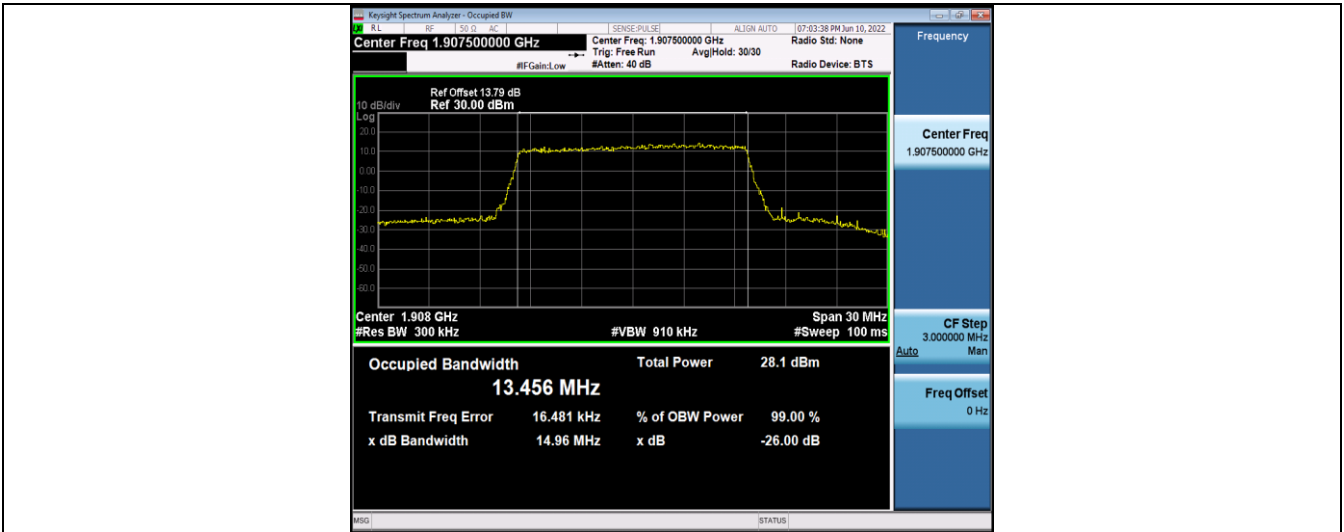

Band25-10MHz-16QAM-26090-50RB#0

Band25-10MHz-16QAM-26365-50RB#0

Band25-10MHz-16QAM-26640-50RB#0

Band25-15MHz-QPSK-26115-75RB#0

Band25-15MHz-QPSK-26365-75RB#0

Band25-15MHz-QPSK-26615-75RB#0

Band25-15MHz-16QAM-26115-75RB#0

Band25-15MHz-16QAM-26365-75RB#0

Band25-15MHz-16QAM-26615-75RB#0

Band25-20MHz-QPSK-26140-100RB#0

Band25-20MHz-QPSK-26365-100RB#0

Band25-20MHz-QPSK-26590-100RB#0

Band25-20MHz-16QAM-26140-100RB#0

Band25-20MHz-16QAM-26365-100RB#0