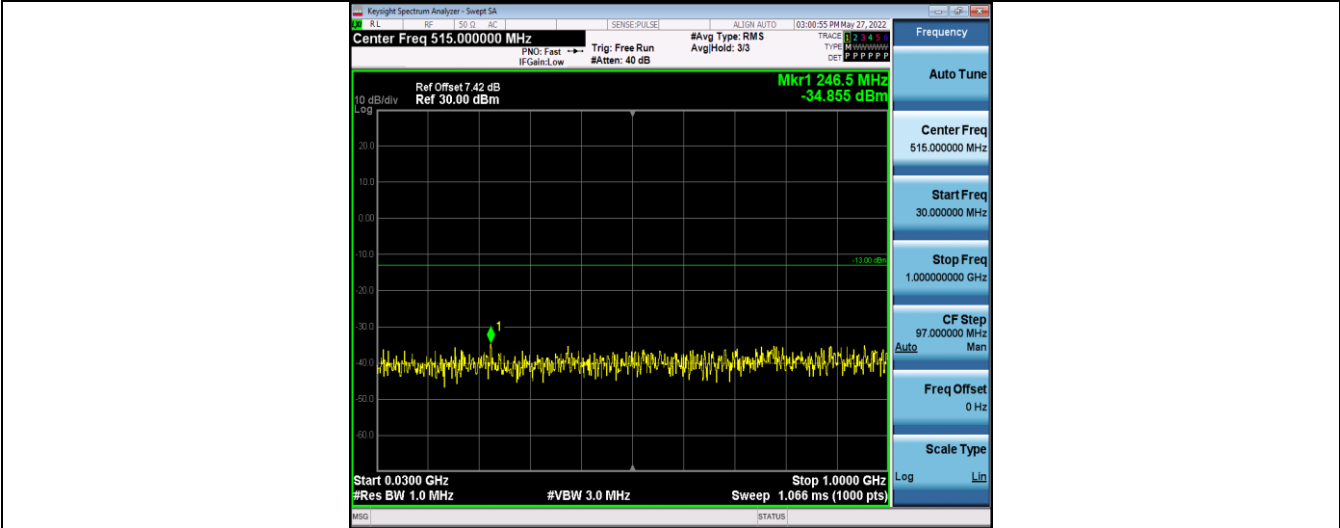

Band25-3MHz-QPSK-26055-15RB#0-Range1:30~1000MHz