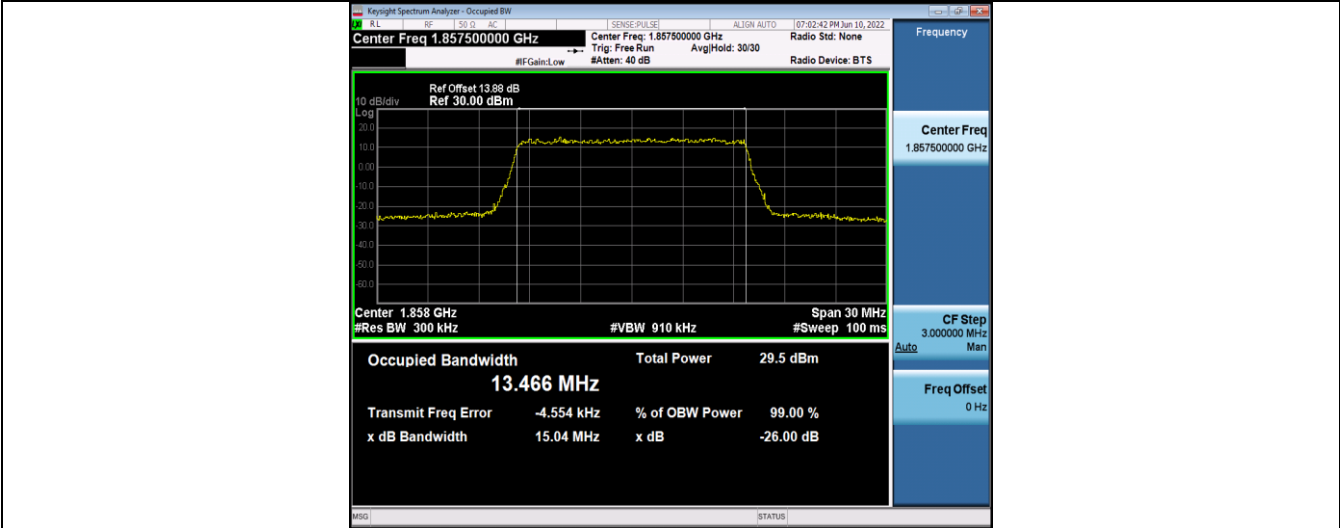

Band25-10MHz-16QAM-26090-50RB#0

Band25-10MHz-16QAM-26365-50RB#0

Band25-10MHz-16QAM-26640-50RB#0

Band25-15MHz-QPSK-26115-75RB#0

Band25-15MHz-QPSK-26365-75RB#0

Band25-15MHz-QPSK-26615-75RB#0

Band25-15MHz-16QAM-26115-75RB#0