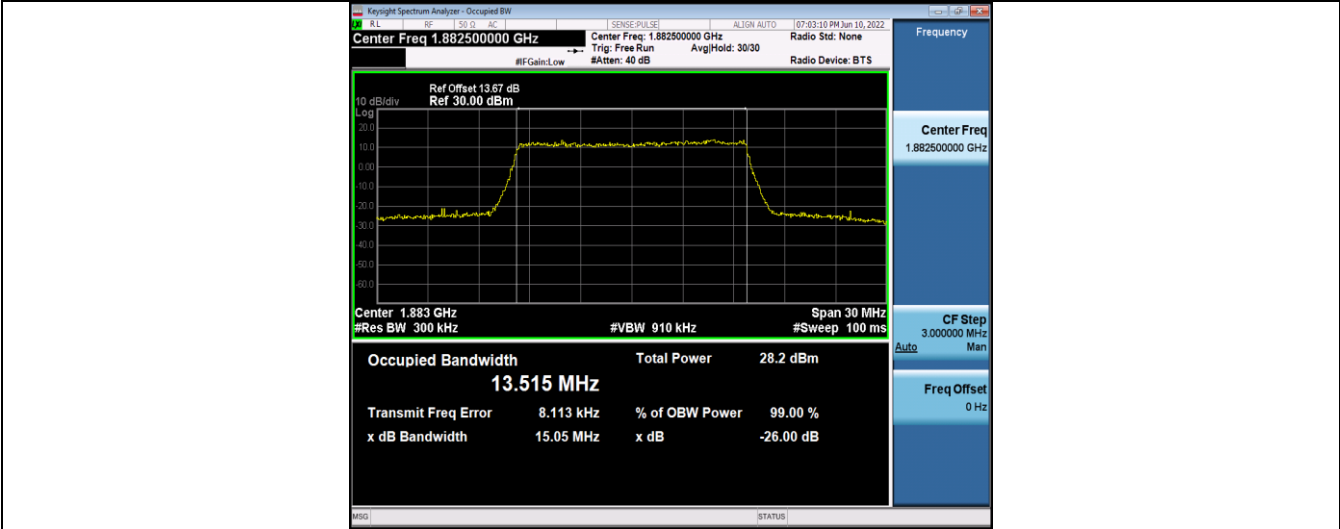

Band25-10MHz-16QAM-26090-50RB#0

Band25-10MHz-16QAM-26365-50RB#0

Band25-10MHz-16QAM-26640-50RB#0

Band25-15MHz-QPSK-26115-75RB#0

Band25-15MHz-QPSK-26365-75RB#0

Band25-15MHz-QPSK-26615-75RB#0

Band25-15MHz-16QAM-26115-75RB#0

Band25-15MHz-16QAM-26365-75RB#0

Band25-15MHz-16QAM-26615-75RB#0

Band25-20MHz-QPSK-26140-100RB#0

Band25-20MHz-QPSK-26365-100RB#0

Band25-20MHz-QPSK-26590-100RB#0

Band25-20MHz-16QAM-26140-100RB#0

Band25-20MHz-16QAM-26365-100RB#0