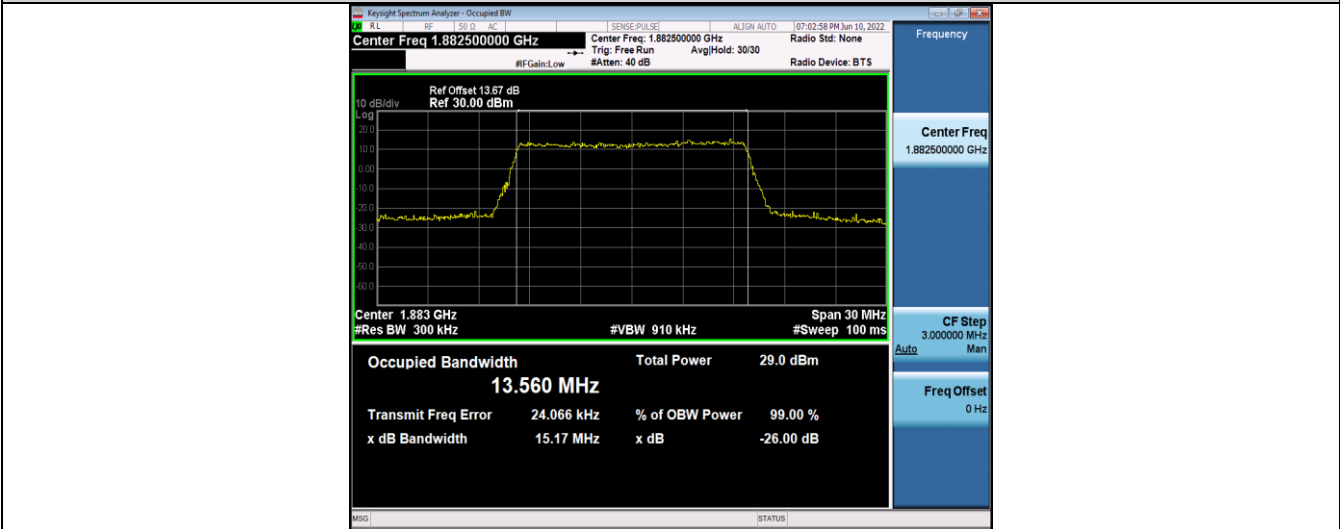

Band25-10MHz-16QAM-26090-50RB#0

Band25-10MHz-16QAM-26365-50RB#0

Band25-10MHz-16QAM-26640-50RB#0

Band25-15MHz-QPSK-26115-75RB#0

Band25-15MHz-QPSK-26365-75RB#0

Band25-15MHz-QPSK-26615-75RB#0

Band25-15MHz-16QAM-26115-75RB#0

Band25-15MHz-16QAM-26365-75RB#0

Band25-15MHz-16QAM-26615-75RB#0

Band25-20MHz-QPSK-26140-100RB#0

Band25-20MHz-QPSK-26365-100RB#0

Band25-20MHz-QPSK-26590-100RB#0

Band25-20MHz-16QAM-26140-100RB#0

Band25-20MHz-16QAM-26365-100RB#0