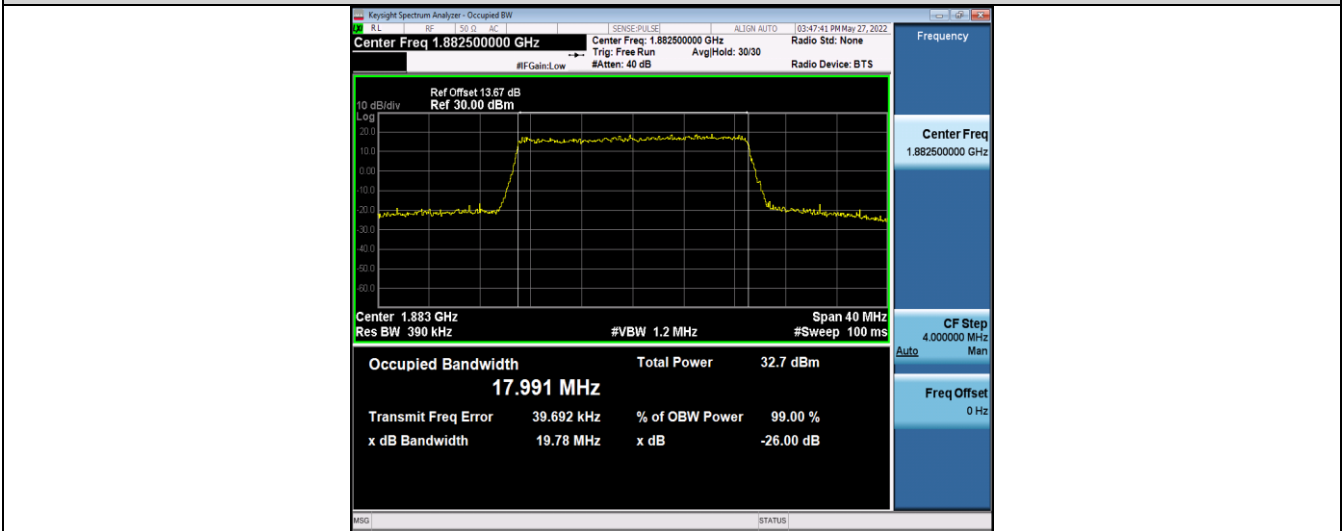

Band25-15MHz-16QAM-26365-75RB#0

Band25-15MHz-16QAM-26615-75RB#0

Band25-20MHz-QPSK-26140-100RB#0

Band25-20MHz-QPSK-26365-100RB#0

Band25-20MHz-QPSK-26590-100RB#0

Band25-20MHz-16QAM-26140-100RB#0

Band25-20MHz-16QAM-26365-100RB#0