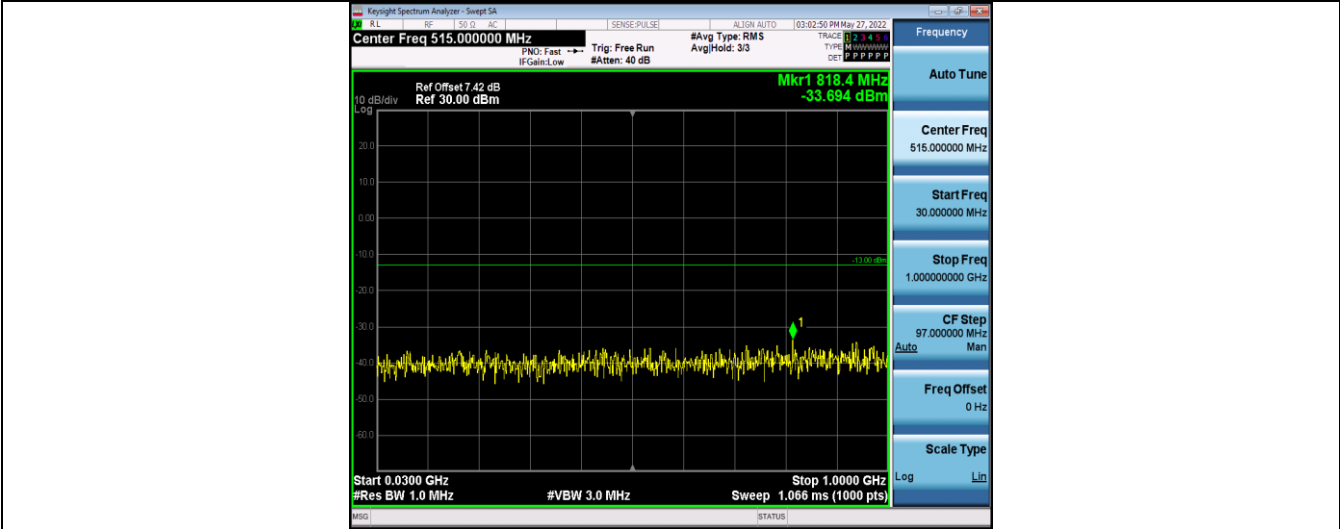

Band25-3MHz-QPSK-26675-15RB#0-Range1:30~1000MHz

Band25-3MHz-QPSK-26675-15RB#0-Range2:1000~2000MHz