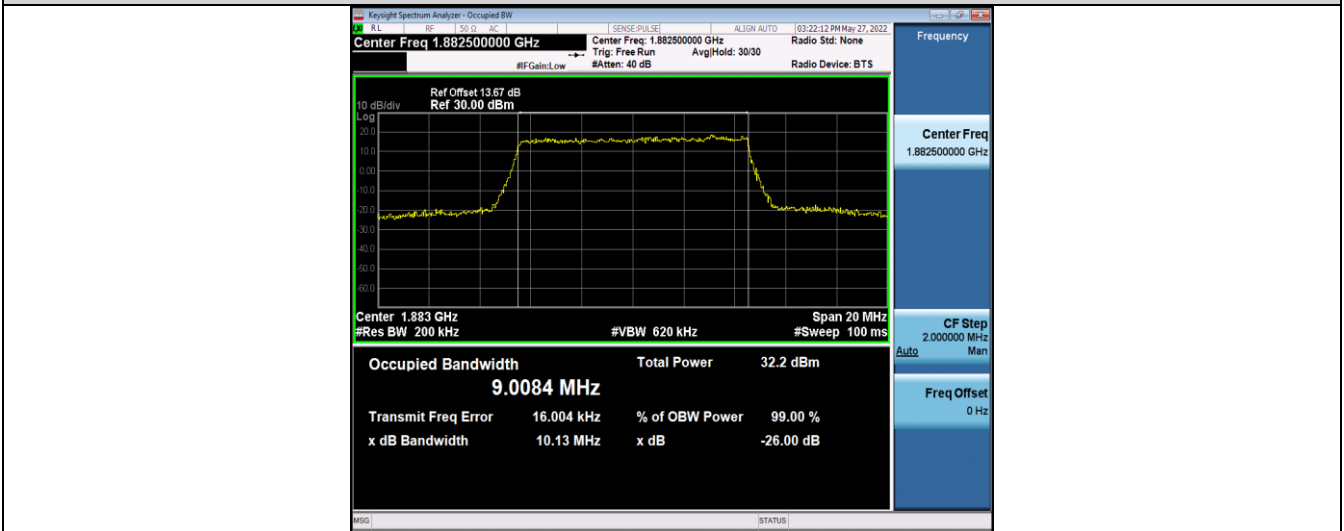

Band25-10MHz-16QAM-26090-50RB#0

Band25-10MHz-16QAM-26365-50RB#0

Band25-10MHz-16QAM-26640-50RB#0

Band25-15MHz-QPSK-26115-75RB#0

Band25-15MHz-QPSK-26365-75RB#0

Band25-15MHz-QPSK-26615-75RB#0

Band25-15MHz-16QAM-26115-75RB#0

Band25-15MHz-16QAM-26365-75RB#0

Band25-15MHz-16QAM-26615-75RB#0

Band25-20MHz-QPSK-26140-100RB#0

Band25-20MHz-QPSK-26365-100RB#0

Band25-20MHz-QPSK-26590-100RB#0

Band25-20MHz-16QAM-26140-100RB#0

Band25-20MHz-16QAM-26365-100RB#0