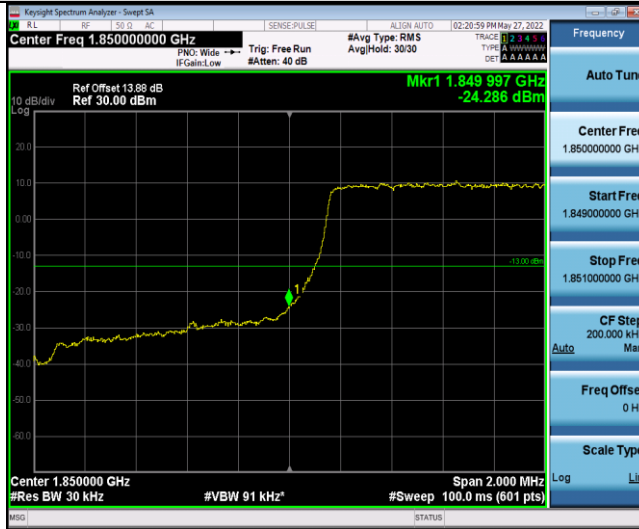

Test Graphs

Band25-1.4MHz-QPSK-26047-6RB#0