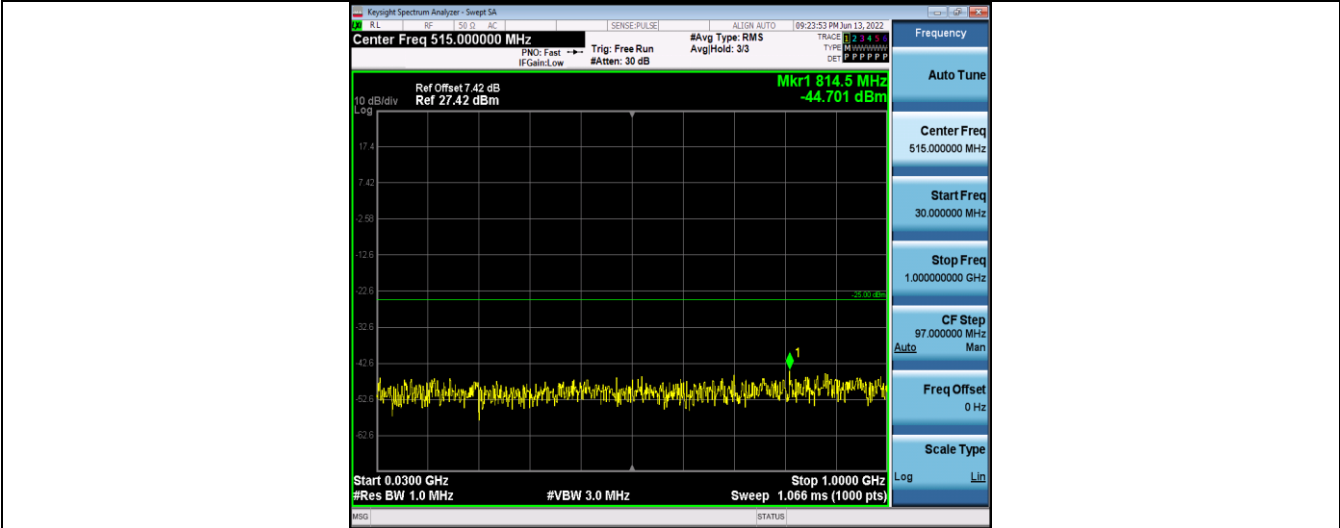

Band7-20MHz-QPSK-21100-100RB#0-Range1:30~1000MHz

Band7-20MHz-QPSK-21100-100RB#0-Range2:1000~6000MHz

Band7-20MHz-QPSK-21100-100RB#0-Range3:6000~27000MHz

Band7-20MHz-QPSK-21350-100RB#0-Range1:30~1000MHz

Band7-20MHz-QPSK-21350-100RB#0-Range2:1000~6000MHz

Band7-20MHz-QPSK-21350-100RB#0-Range3:6000~27000MHz

Band7-20MHz-16QAM-20850-100RB#0-Range1:30~1000MHz

Band7-20MHz-16QAM-20850-100RB#0-Range2:1000~6000MHz

Band7-20MHz-16QAM-20850-100RB#0-Range3:6000~27000MHz