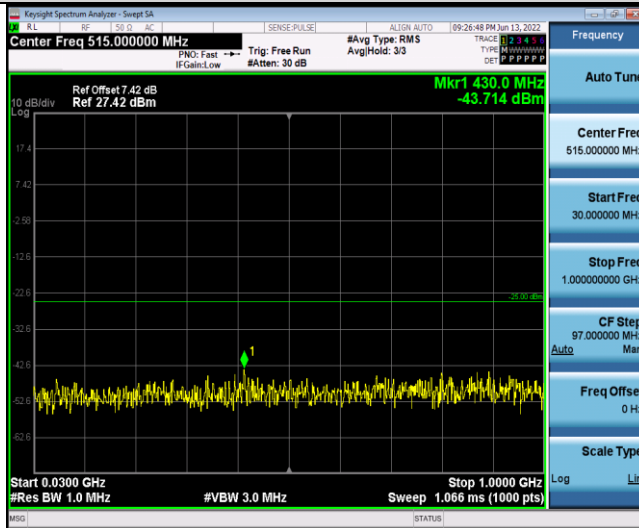

Band7-20MHz-16QAM-21100-100RB#0-Range1:30~1000MHz

Band7-20MHz-16QAM-21100-100RB#0-Range2:1000~6000MHz

Band7-20MHz-16QAM-21100-100RB#0-Range3:6000~27000MHz

Band7-20MHz-16QAM-21350-100RB#0-Range1:30~1000MHz