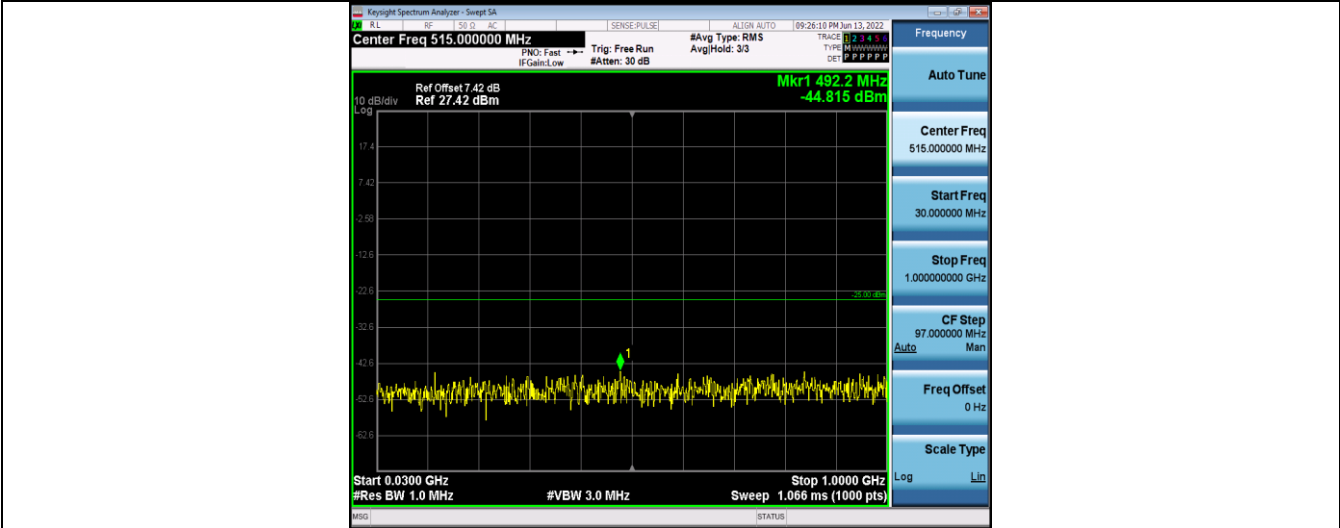

Band7-20MHz-QPSK-21100-100RB#0-Range1:30~1000MHz

Band7-20MHz-QPSK-21100-100RB#0-Range2:1000~6000MHz

Band7-20MHz-QPSK-21100-100RB#0-Range3:6000~27000MHz

Band7-20MHz-QPSK-21350-100RB#0-Range1:30~1000MHz

Band7-20MHz-QPSK-21350-100RB#0-Range2:1000~6000MHz