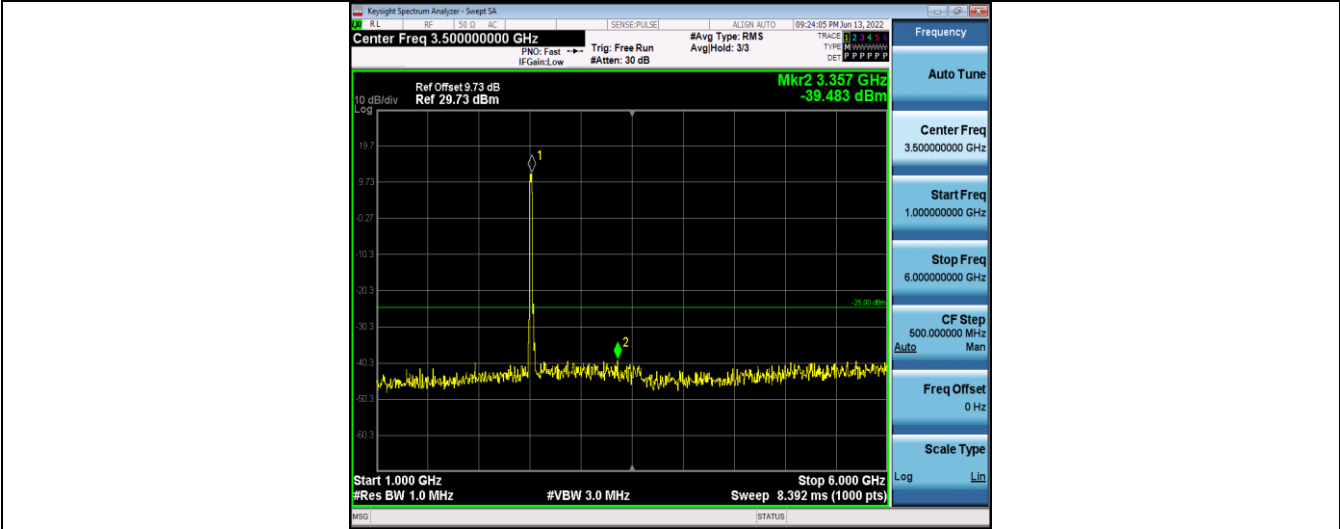

Band7-20MHz-QPSK-21100-100RB#0-Range1:30~1000MHz

Band7-20MHz-QPSK-21100-100RB#0-Range2:1000~6000MHz

Band7-20MHz-QPSK-21100-100RB#0-Range3:6000~27000MHz

Band7-20MHz-QPSK-21350-100RB#0-Range1:30~1000MHz

Band7-20MHz-QPSK-21350-100RB#0-Range2:1000~6000MHz

Band7-20MHz-QPSK-21350-100RB#0-Range3:6000~27000MHz

Band7-20MHz-16QAM-20850-100RB#0-Range1:30~1000MHz

Band7-20MHz-16QAM-20850-100RB#0-Range2:1000~6000MHz

Band7-20MHz-16QAM-20850-100RB#0-Range3:6000~27000MHz