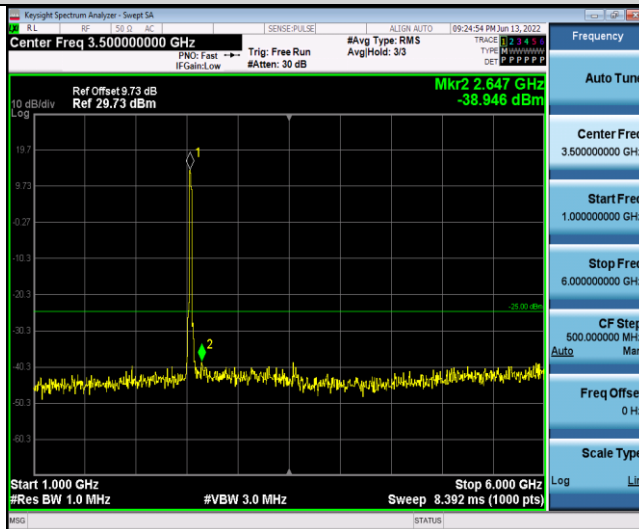

Band7-20MHz-QPSK-21100-100RB#0-Range2:1000~6000MHz