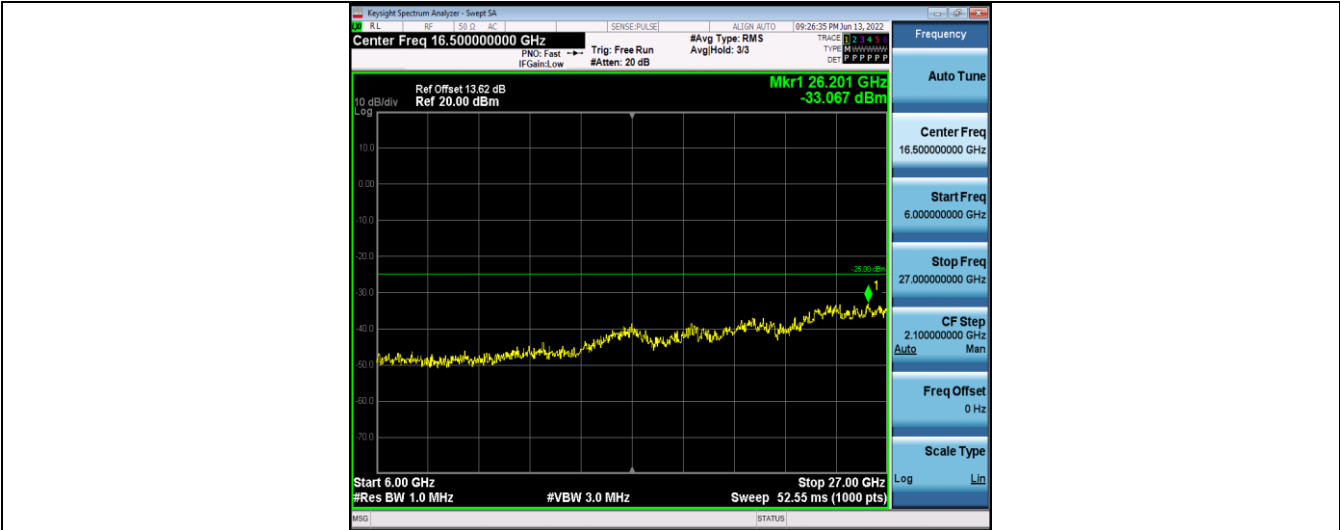

Band7-20MHz-QPSK-21350-100RB#0-Range3:6000~27000MHz