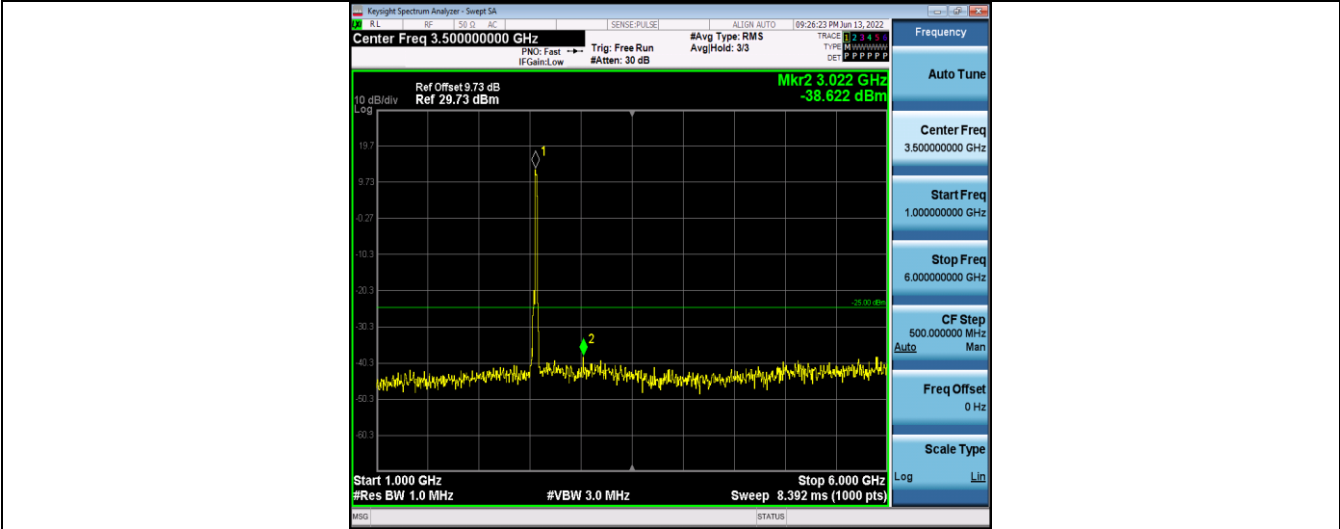

Band7-20MHz-QPSK-21100-100RB#0-Range1:30~1000MHz

Band7-20MHz-QPSK-21100-100RB#0-Range2:1000~6000MHz

Band7-20MHz-QPSK-21100-100RB#0-Range3:6000~27000MHz

Band7-20MHz-QPSK-21350-100RB#0-Range1:30~1000MHz

Band7-20MHz-QPSK-21350-100RB#0-Range2:1000~6000MHz