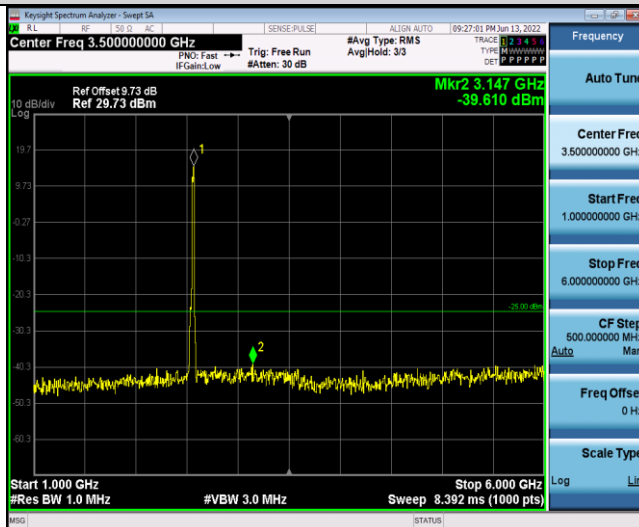

Band7-20MHz-16QAM-21350-100RB#0-Range2:1000~6000MHz