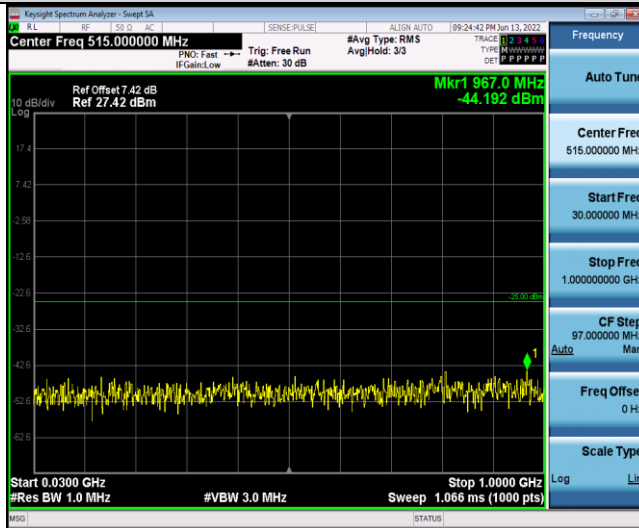

Band7-20MHz-QPSK-21100-100RB#0-Range1:30~1000MHz