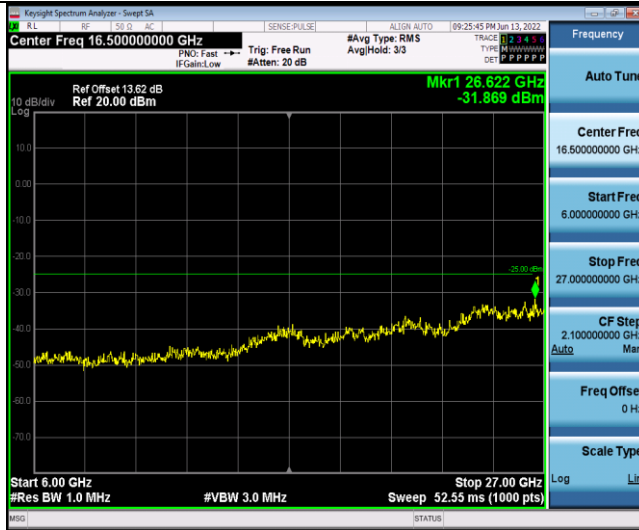

Band7-20MHz-16QAM-21100-100RB#0-Range3:6000~27000MHz