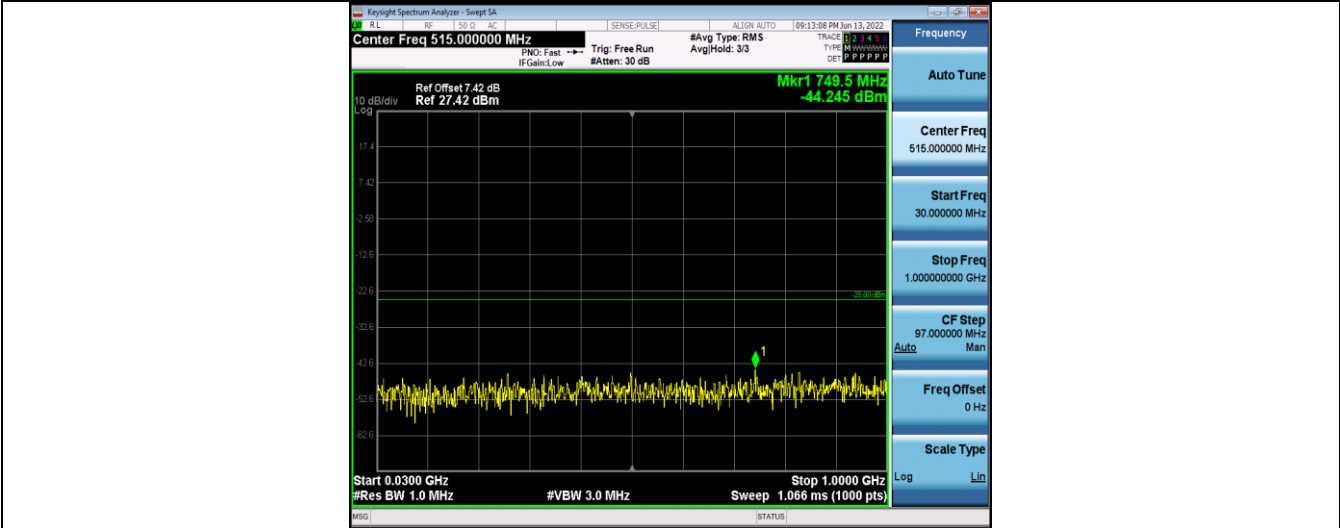

Band7-5MHz-QPSK-21425-25RB#0-Range1:30~1000MHz