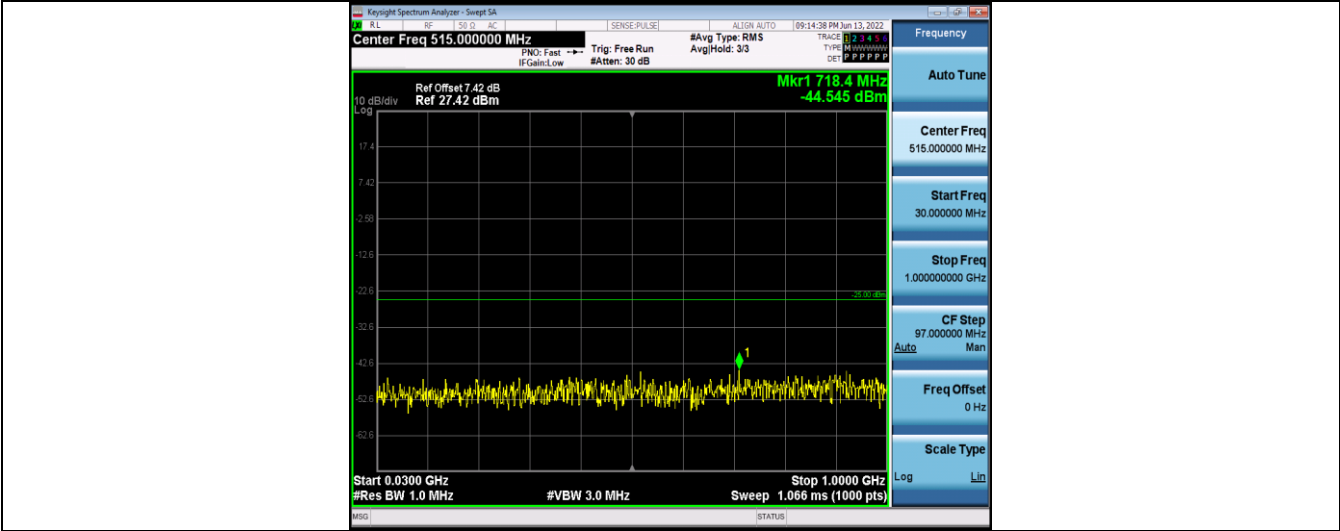

Band7-5MHz-16QAM-21100-25RB#0-Range3:6000~27000MHz

Band7-5MHz-16QAM-21425-25RB#0-Range1:30~1000MHz

Band7-5MHz-16QAM-21425-25RB#0-Range2:1000~6000MHz

Band7-5MHz-16QAM-21425-25RB#0-Range3:6000~27000MHz

Band7-10MHz-QPSK-20800-50RB#0-Range1:30~1000MHz