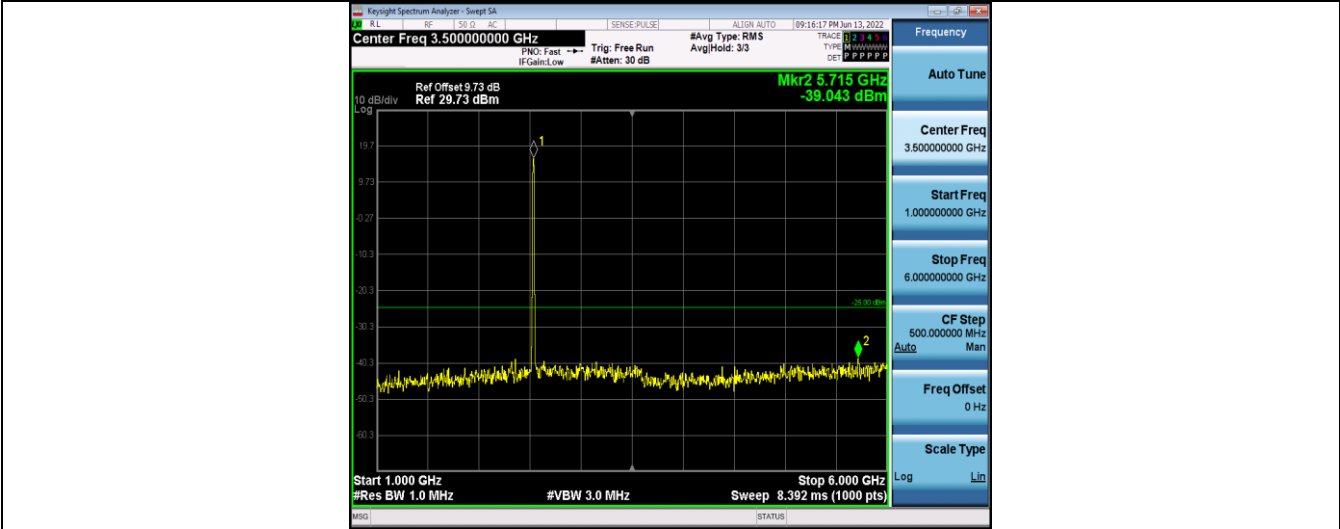

Band7-10MHz-QPSK-20800-50RB#0-Range2:1000~6000MHz

Band7-10MHz-QPSK-20800-50RB#0-Range3:6000~27000MHz

Band7-10MHz-QPSK-21100-50RB#0-Range1:30~1000MHz

Band7-10MHz-QPSK-21100-50RB#0-Range2:1000~6000MHz

Band7-10MHz-QPSK-21100-50RB#0-Range3:6000~27000MHz