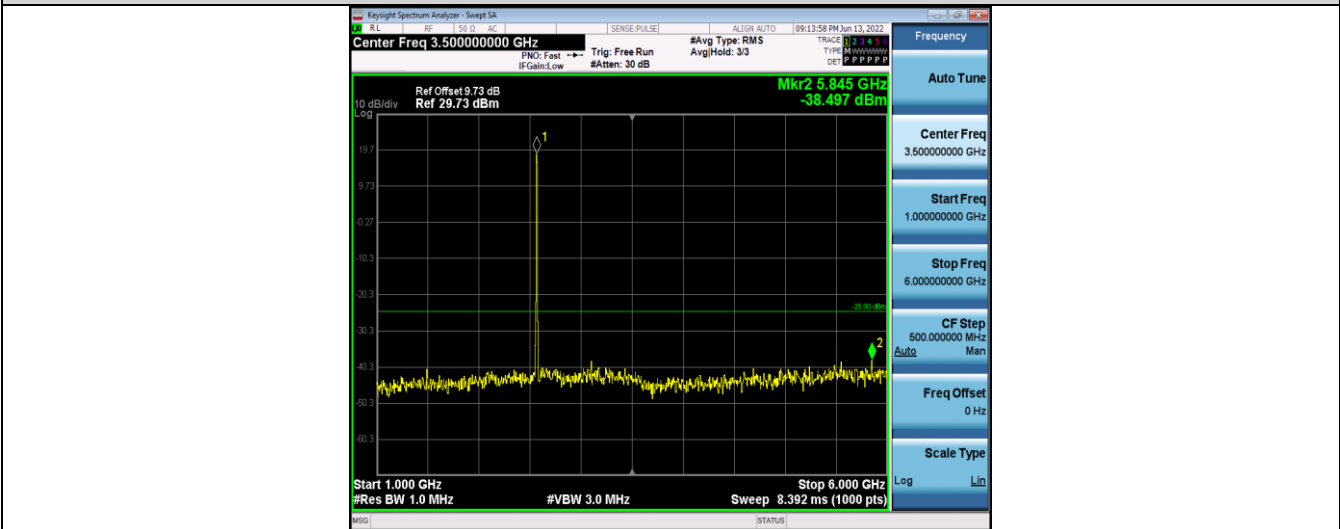

Band7-5MHz-16QAM-21425-25RB#0-Range2:1000~6000MHz