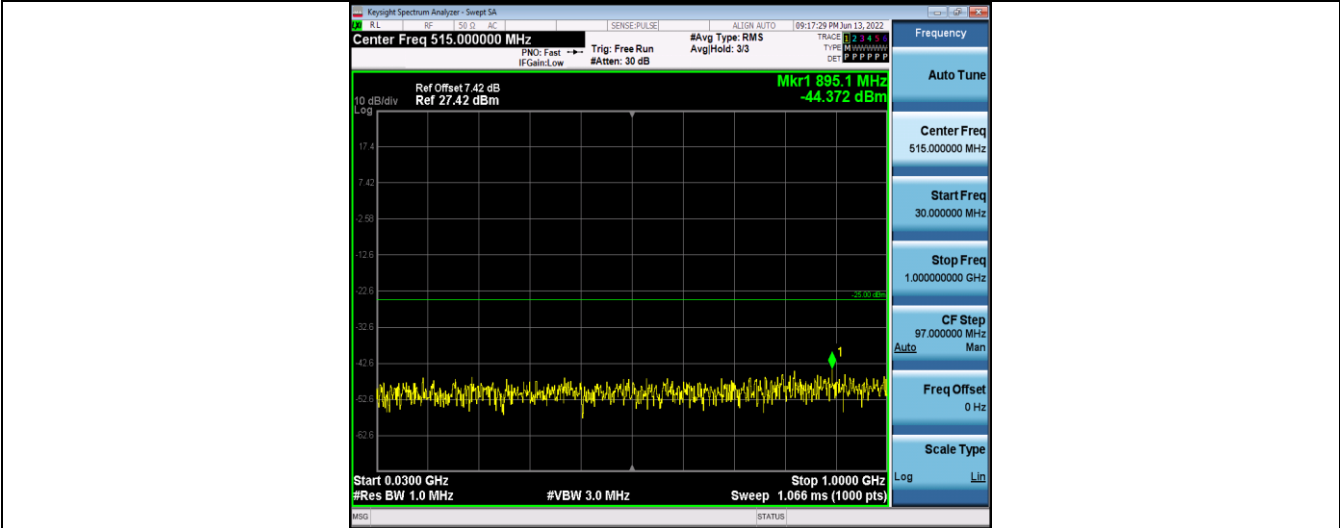

Band7-10MHz-QPSK-21400-50RB#0-Range1:30~1000MHz