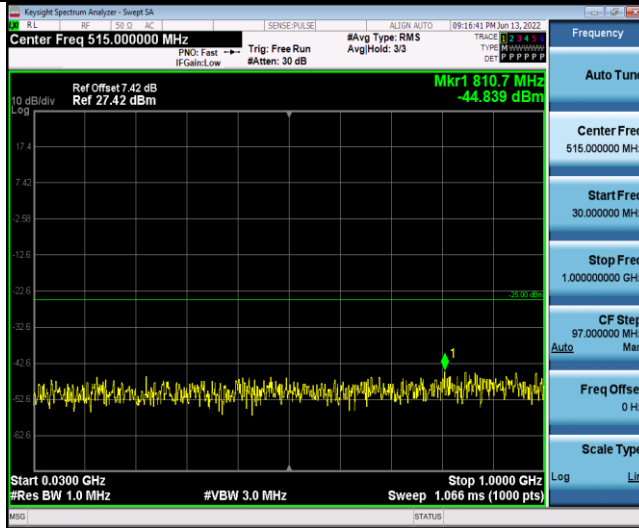

Band7-10MHz-16QAM-21100-50RB#0-Range1:30~1000MHz