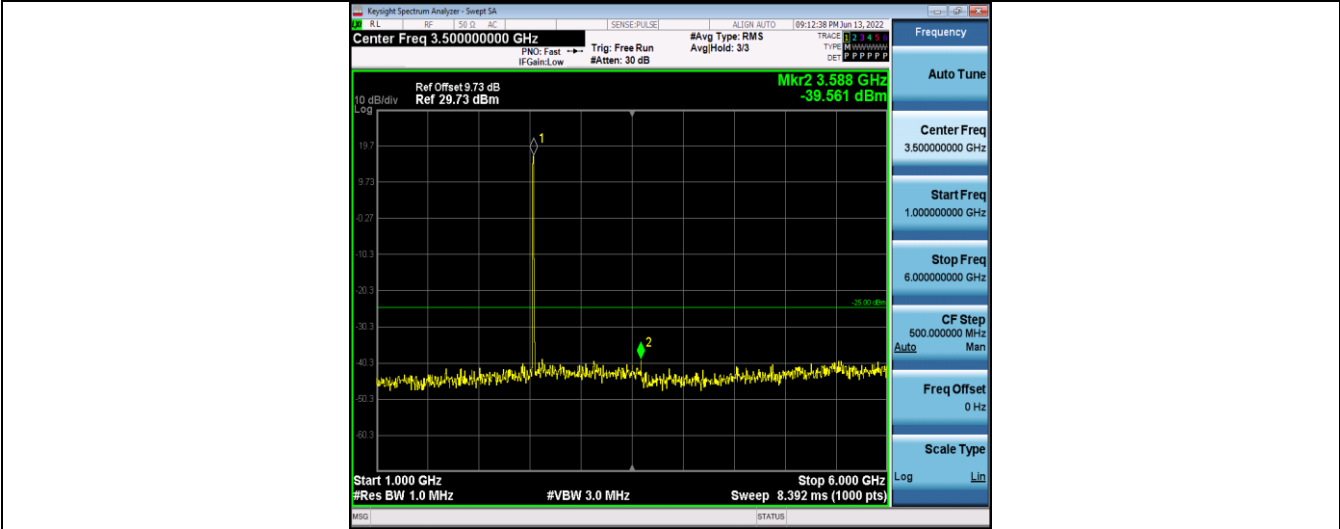

Band7-5MHz-16QAM-20775-25RB#0-Range1:30~1000MHz

Band7-5MHz-16QAM-20775-25RB#0-Range2:1000~6000MHz

Band7-5MHz-16QAM-20775-25RB#0-Range3:6000~27000MHz

Band7-5MHz-16QAM-21100-25RB#0-Range1:30~1000MHz

Band7-5MHz-16QAM-21100-25RB#0-Range2:1000~6000MHz