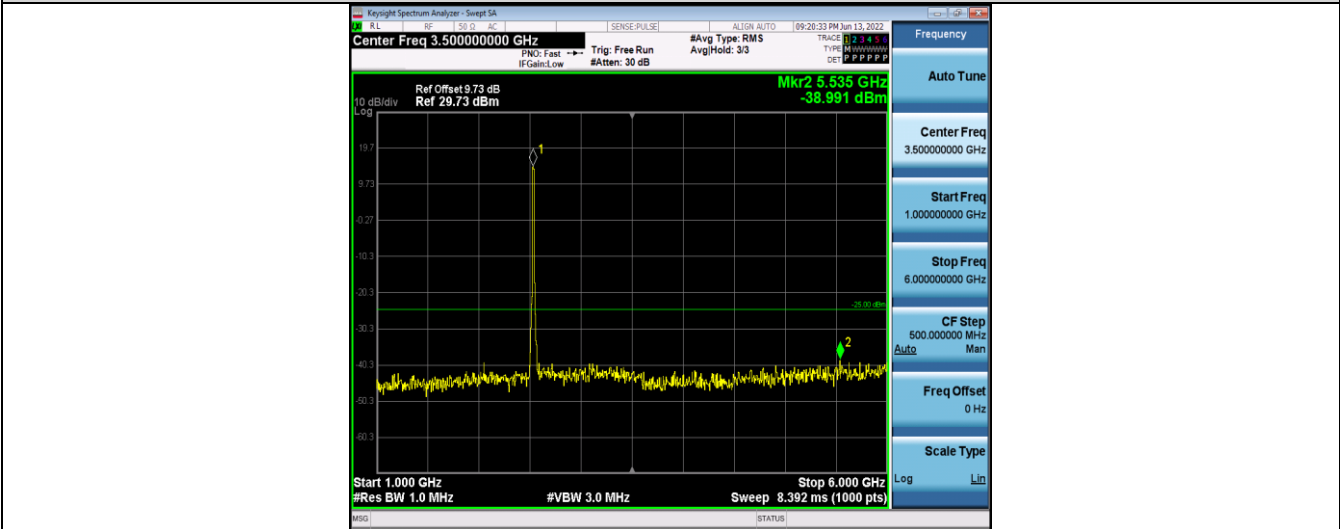

Band7-15MHz-QPSK-21100-75RB#0-Range2:1000~6000MHz