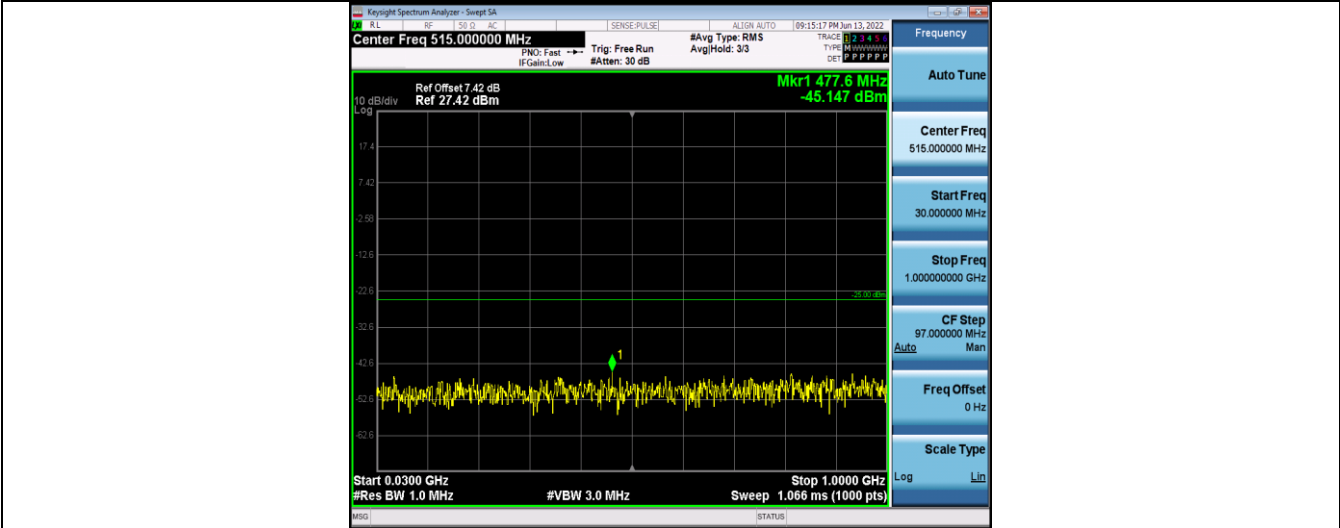

Band7-10MHz-QPSK-21400-50RB#0-Range1:30~1000MHz

Band7-10MHz-QPSK-21400-50RB#0-Range2:1000~6000MHz

Band7-10MHz-QPSK-21400-50RB#0-Range3:6000~27000MHz

Band7-10MHz-16QAM-20800-50RB#0-Range1:30~1000MHz

Band7-10MHz-16QAM-20800-50RB#0-Range2:1000~6000MHz