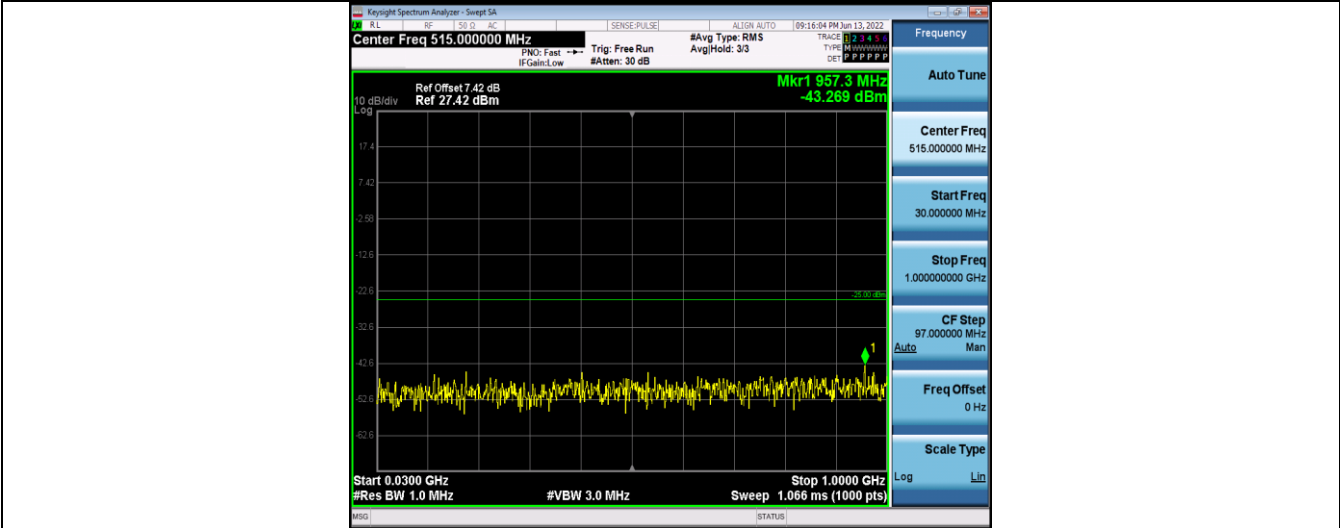

Band7-10MHz-QPSK-21100-50RB#0-Range1:30~1000MHz