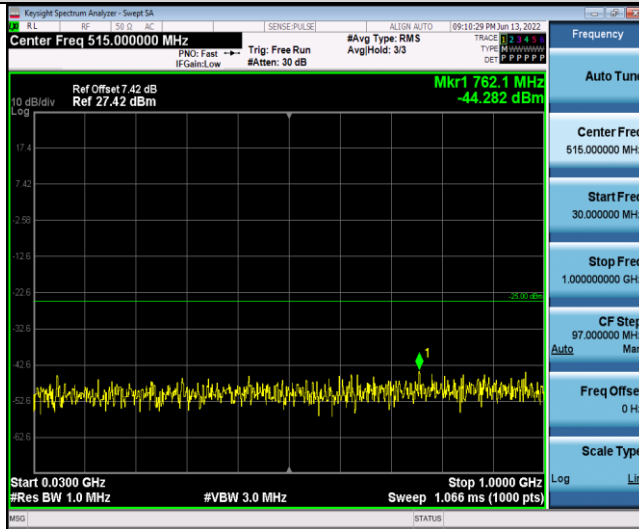

Band7	20MHz	16QAM	21100	100RB#0	Range2:1000~6000MHz	-39.28	PASS
Band7	20MHz	16QAM	21100	100RB#0	Range3:6000~27000MHz	-31.87	PASS
Band7	20MHz	16QAM	21350	100RB#0	Range1:30~1000MHz	-43.71	PASS
Band7	20MHz	16QAM	21350	100RB#0	Range2:1000~6000MHz	-39.61	PASS
Band7	20MHz	16QAM	21350	100RB#0	Range3:6000~27000MHz	-32.4	PASS

Test Graphs

Band7-5MHz-QPSK-20775-25RB#0-Range1:30~1000MHz