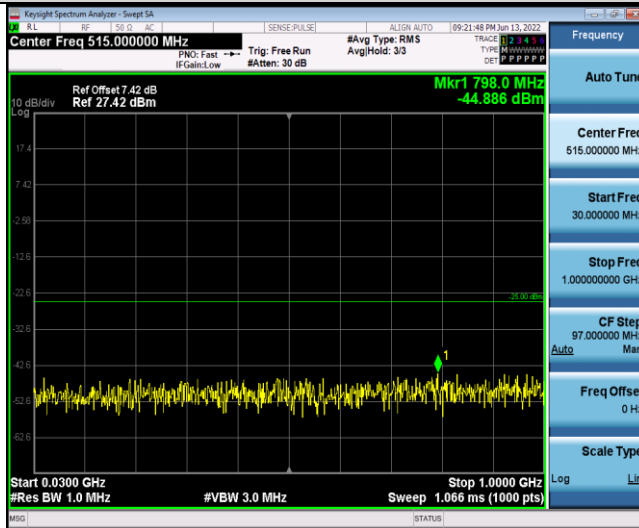

Band7-15MHz-QPSK-20825-75RB#0-Range3:6000~27000MHz

Band7-15MHz-QPSK-21100-75RB#0-Range1:30~1000MHz

Band7-15MHz-QPSK-21100-75RB#0-Range2:1000~6000MHz

Band7-15MHz-QPSK-21100-75RB#0-Range3:6000~27000MHz

Band7-15MHz-QPSK-21375-75RB#0-Range1:30~1000MHz