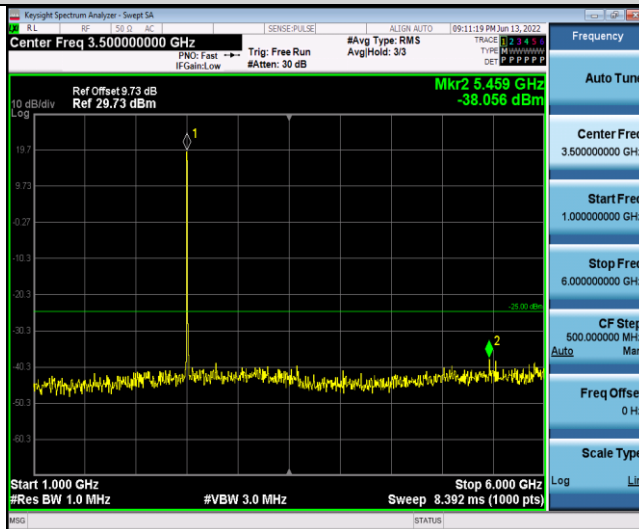

Band7-5MHz-16QAM-20775-25RB#0-Range2:1000~6000MHz