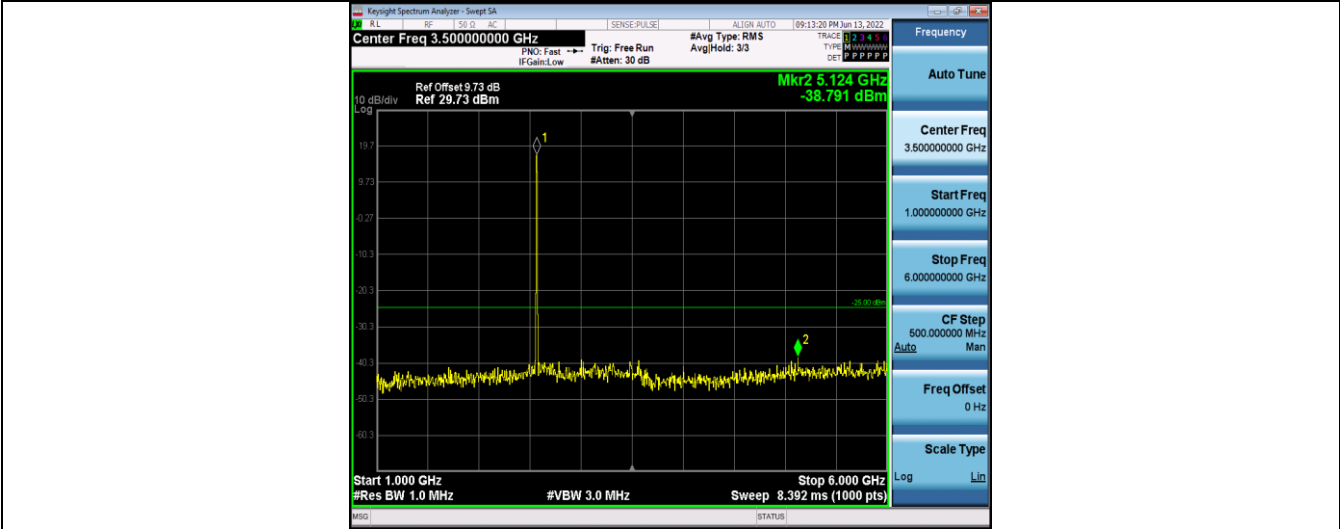

Band7-5MHz-QPSK-21100-25RB#0-Range2:1000~6000MHz

Band7-5MHz-QPSK-21100-25RB#0-Range3:6000~27000MHz

Band7-5MHz-QPSK-21425-25RB#0-Range1:30~1000MHz

Band7-5MHz-QPSK-21425-25RB#0-Range2:1000~6000MHz

Band7-5MHz-QPSK-21425-25RB#0-Range3:6000~27000MHz