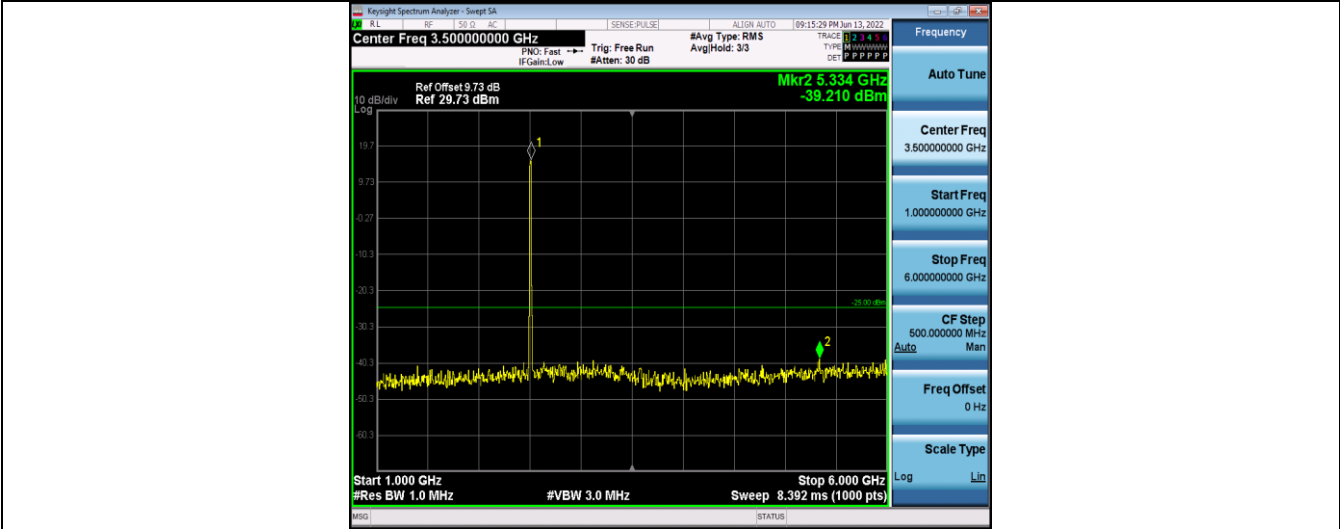

Band7-10MHz-QPSK-21400-50RB#0-Range1:30~1000MHz

Band7-10MHz-QPSK-21400-50RB#0-Range2:1000~6000MHz

Band7-10MHz-QPSK-21400-50RB#0-Range3:6000~27000MHz

Band7-10MHz-16QAM-20800-50RB#0-Range1:30~1000MHz

Band7-10MHz-16QAM-20800-50RB#0-Range2:1000~6000MHz