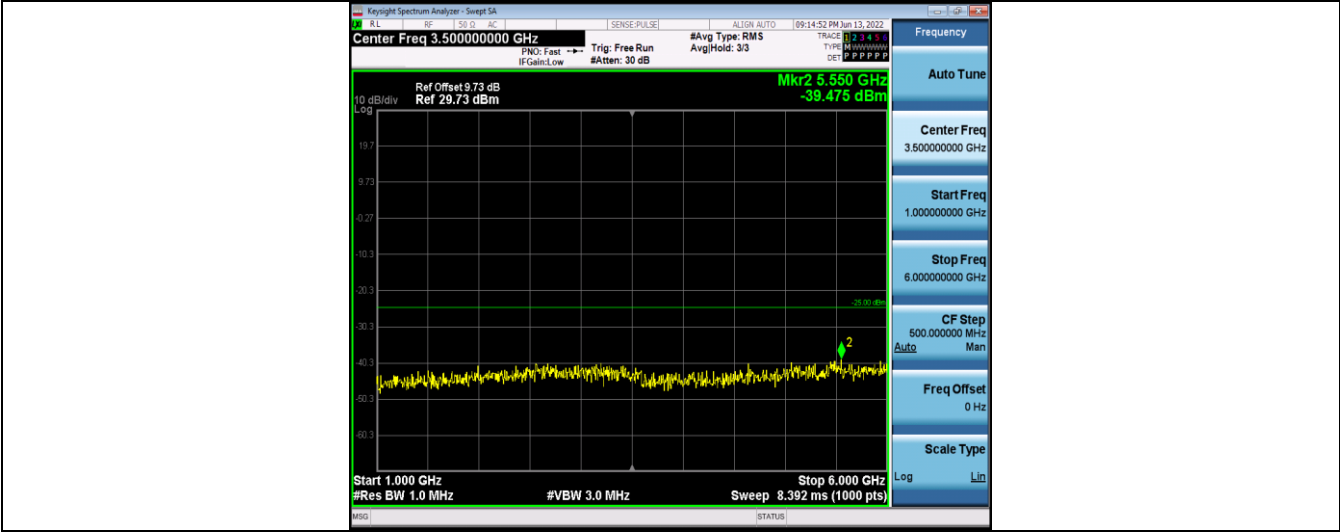

Band7-10MHz-QPSK-20800-50RB#0-Range2:1000~6000MHz