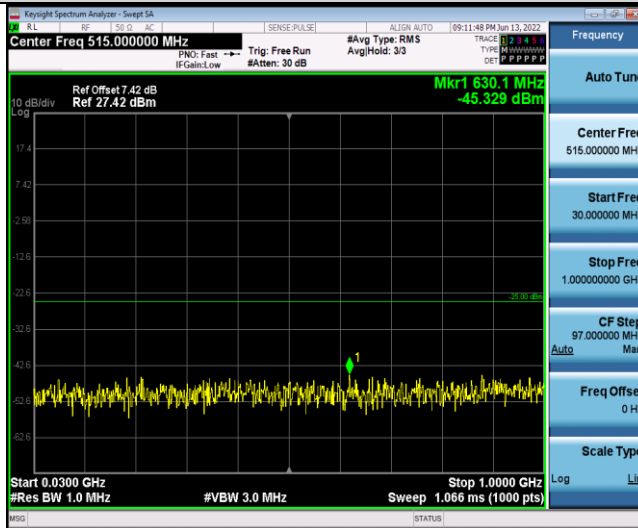

Test Graphs

Band7-5MHz-QPSK-20775-25RB#0-Range1:30~1000MHz

Band7-5MHz-QPSK-20775-25RB#0-Range2:1000~6000MHz

Band7-5MHz-QPSK-20775-25RB#0-Range3:6000~27000MHz

Band7-5MHz-QPSK-21100-25RB#0-Range1:30~1000MHz