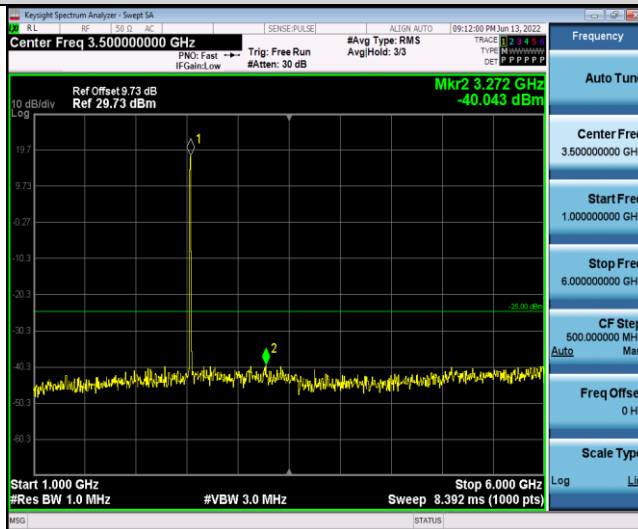

Band7-5MHz-QPSK-21100-25RB#0-Range2:1000~6000MHz