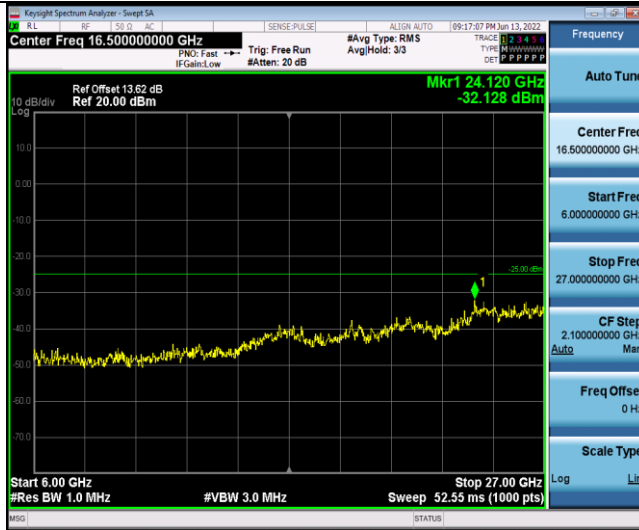

Band7-10MHz-16QAM-20800-50RB#0-Range3:6000~27000MHz

Band7-10MHz-16QAM-21100-50RB#0-Range1:30~1000MHz

Band7-10MHz-16QAM-21100-50RB#0-Range2:1000~6000MHz

Band7-10MHz-16QAM-21100-50RB#0-Range3:6000~27000MHz