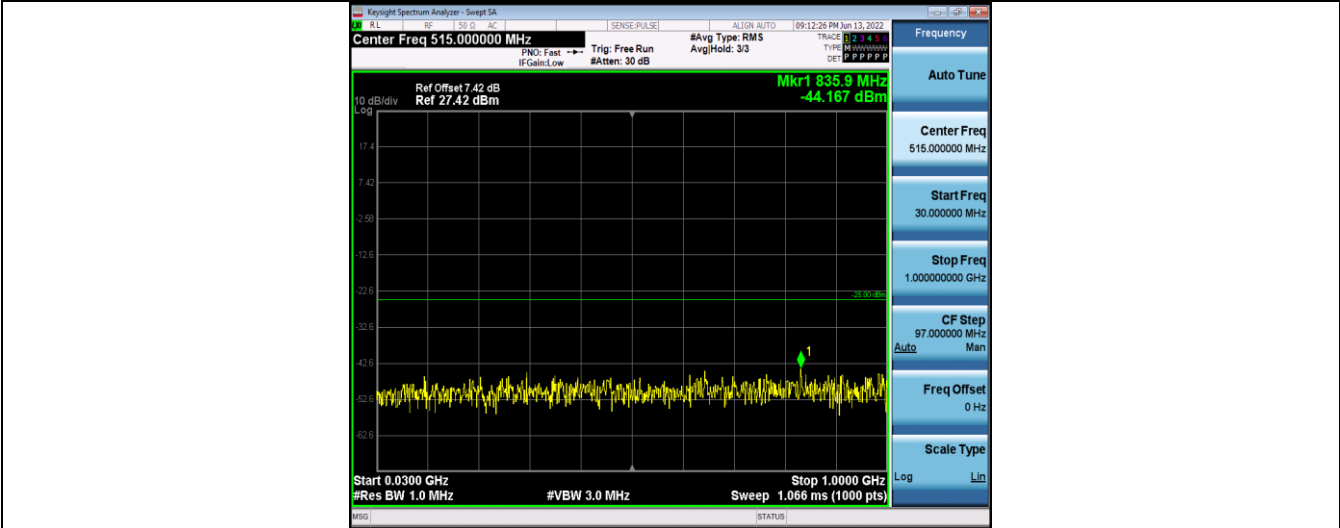

Band7-5MHz-16QAM-20775-25RB#0-Range1:30~1000MHz

Band7-5MHz-16QAM-20775-25RB#0-Range2:1000~6000MHz

Band7-5MHz-16QAM-20775-25RB#0-Range3:6000~27000MHz

Band7-5MHz-16QAM-21100-25RB#0-Range1:30~1000MHz

Band7-5MHz-16QAM-21100-25RB#0-Range2:1000~6000MHz