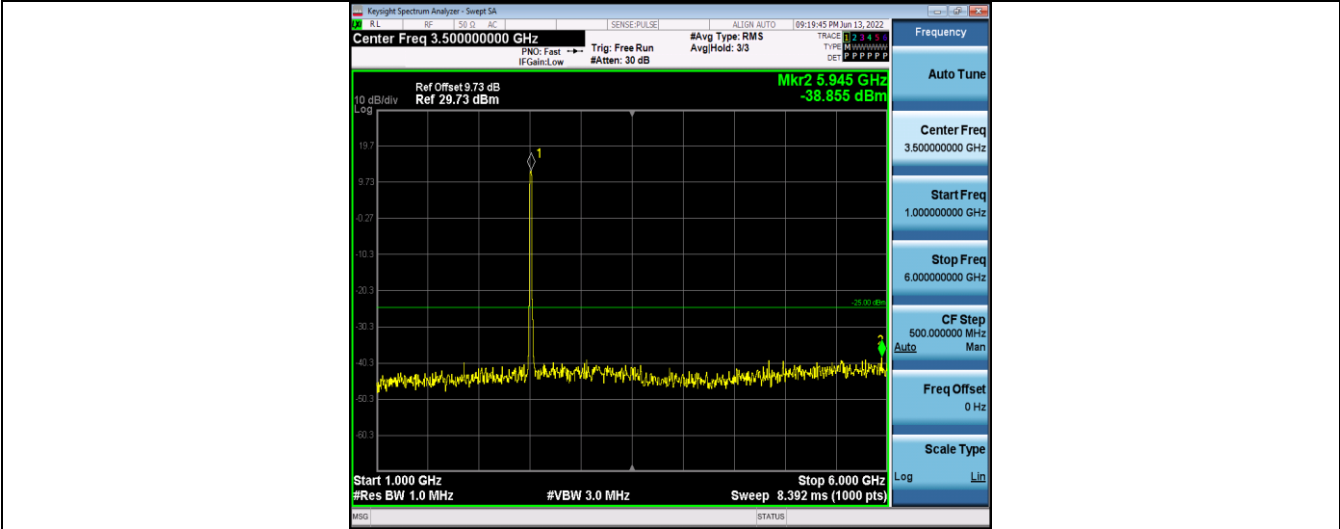

Band7-15MHz-QPSK-21375-75RB#0-Range2:1000~6000MHz

Band7-15MHz-QPSK-21375-75RB#0-Range3:6000~27000MHz

Band7-15MHz-16QAM-20825-75RB#0-Range1:30~1000MHz

Band7-15MHz-16QAM-20825-75RB#0-Range2:1000~6000MHz

Band7-15MHz-16QAM-20825-75RB#0-Range3:6000~27000MHz