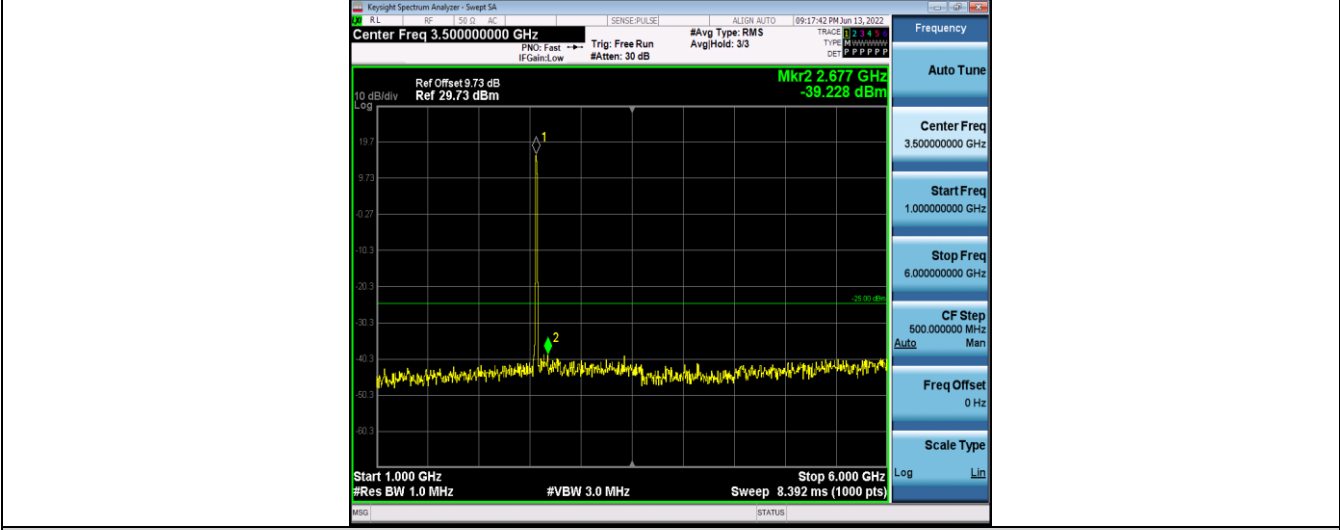

Band7-10MHz-QPSK-21400-50RB#0-Range2:1000~6000MHz