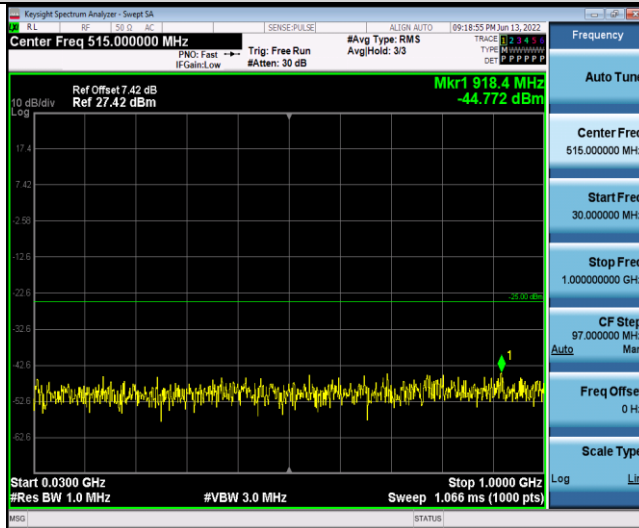

Band7-10MHz-16QAM-21400-50RB#0-Range1:30~1000MHz

Band7-10MHz-16QAM-21400-50RB#0-Range2:1000~6000MHz

Band7-10MHz-16QAM-21400-50RB#0-Range3:6000~27000MHz

Band7-15MHz-QPSK-20825-75RB#0-Range1:30~1000MHz

Band7-15MHz-QPSK-20825-75RB#0-Range2:1000~6000MHz