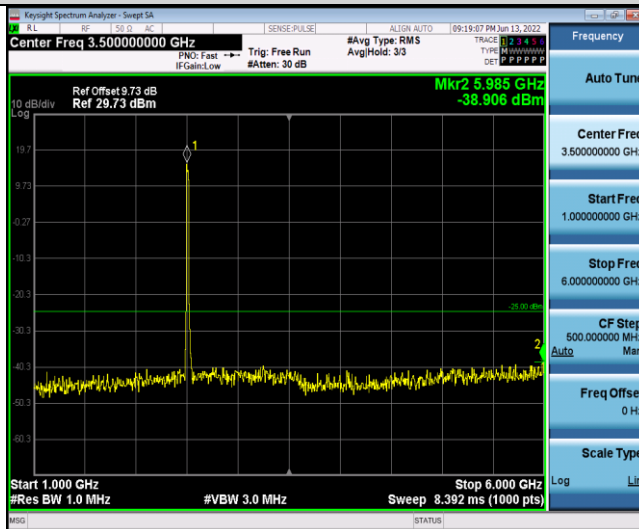

Band7-10MHz-16QAM-21400-50RB#0-Range1:30~1000MHz

Band7-10MHz-16QAM-21400-50RB#0-Range2:1000~6000MHz

Band7-10MHz-16QAM-21400-50RB#0-Range3:6000~27000MHz

Band7-15MHz-QPSK-20825-75RB#0-Range1:30~1000MHz

Band7-15MHz-QPSK-20825-75RB#0-Range2:1000~6000MHz