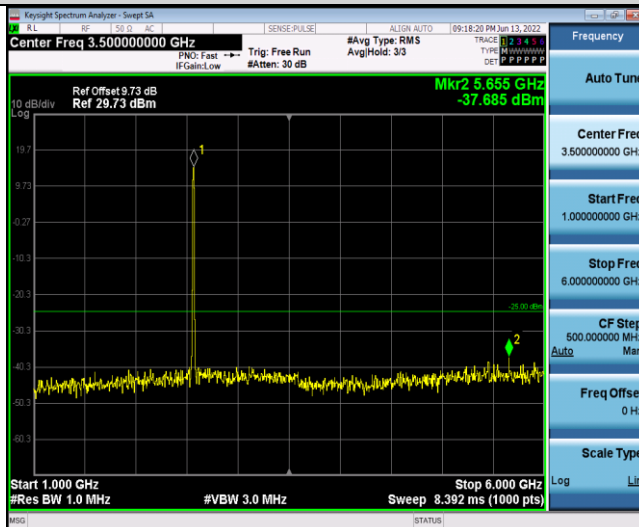

Band7-10MHz-16QAM-21400-50RB#0-Range2:1000~6000MHz