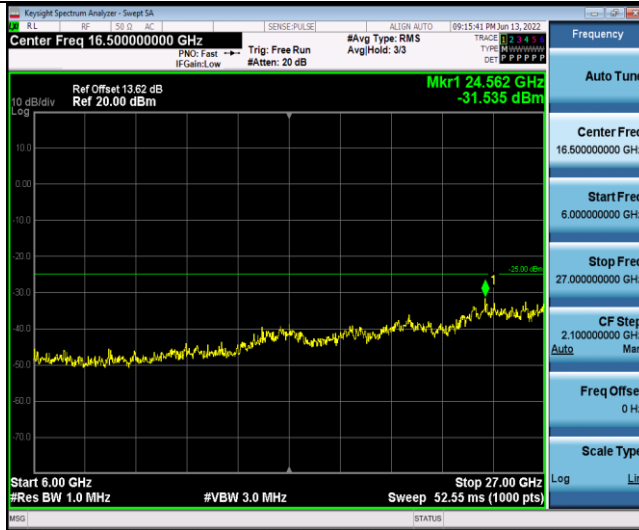

Band7-10MHz-16QAM-20800-50RB#0-Range3:6000~27000MHz