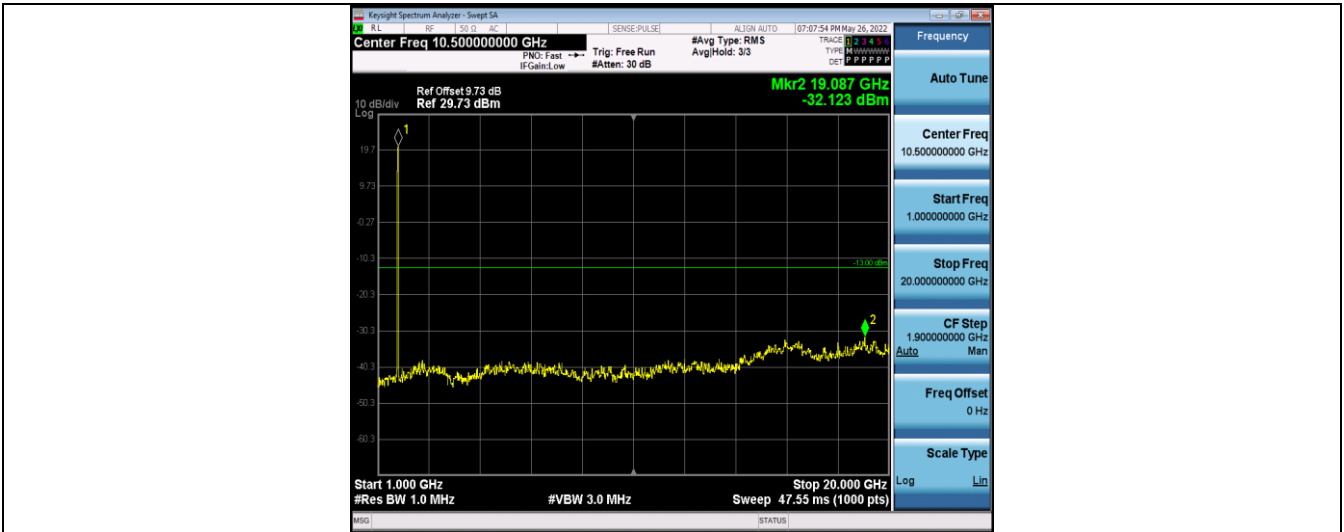

Band4-5MHz-QPSK-20375-25RB#0-Range1:30~1000MHz

Band4-5MHz-QPSK-20375-25RB#0-Range2:1000~20000MHz

Band4-5MHz-16QAM-19975-25RB#0-Range1:30~1000MHz

Band4-5MHz-16QAM-19975-25RB#0-Range2:1000~20000MHz

Band4-5MHz-16QAM-20175-25RB#0-Range1:30~1000MHz

Band4-5MHz-16QAM-20175-25RB#0-Range2:1000~20000MHz

Band4-5MHz-16QAM-20375-25RB#0-Range1:30~1000MHz

Band4-5MHz-16QAM-20375-25RB#0-Range2:1000~20000MHz

Band4-10MHz-QPSK-20000-50RB#0-Range1:30~1000MHz

Band4-10MHz-QPSK-20000-50RB#0-Range2:1000~20000MHz