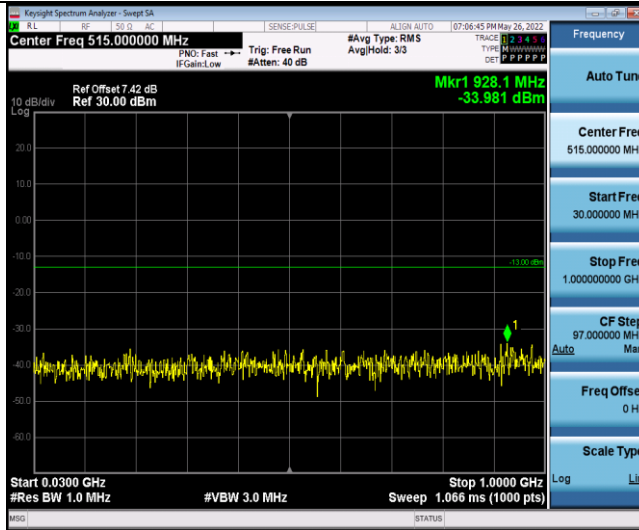

Band4-5MHz-QPSK-20375-25RB#0-Range1:30~1000MHz

Band4-5MHz-QPSK-20375-25RB#0-Range2:1000~20000MHz

Band4-5MHz-16QAM-19975-25RB#0-Range1:30~1000MHz

Band4-5MHz-16QAM-19975-25RB#0-Range2:1000~20000MHz

Band4-5MHz-16QAM-20175-25RB#0-Range1:30~1000MHz