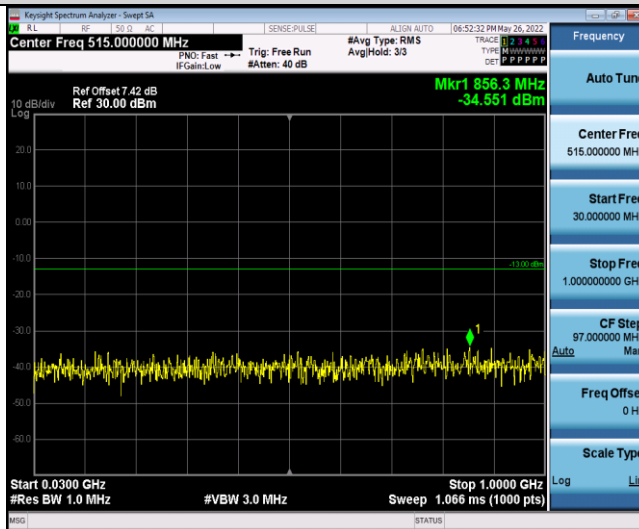

Band4-3MHz-16QAM-19965-15RB#0-Range1:30~1000MHz

Band4-3MHz-16QAM-19965-15RB#0-Range2:1000~20000MHz

Band4-3MHz-16QAM-20175-15RB#0-Range1:30~1000MHz

Band4-3MHz-16QAM-20175-15RB#0-Range2:1000~2000MHz

Band4-3MHz-16QAM-20385-15RB#0-Range1:30~1000MHz