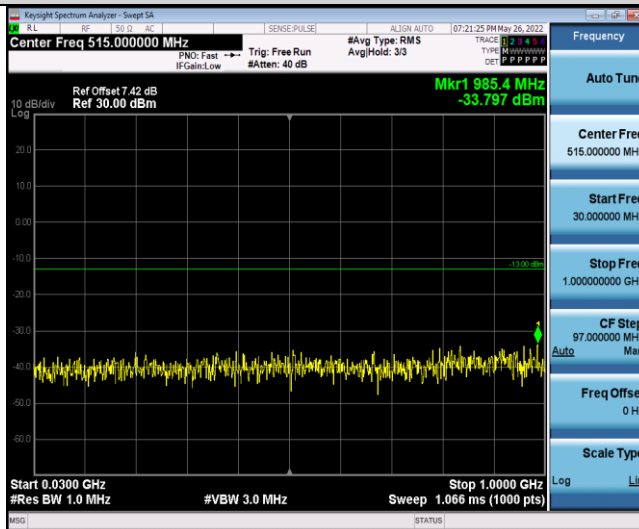

Band4-10MHz-16QAM-20000-50RB#0-Range2:1000~20000MHz

Band4-10MHz-16QAM-20175-50RB#0-Range1:30~1000MHz

Band4-10MHz-16QAM-20175-50RB#0-Range2:1000~20000MHz

Band4-10MHz-16QAM-20350-50RB#0-Range1:30~1000MHz

Band4-10MHz-16QAM-20350-50RB#0-Range2:1000~20000MHz