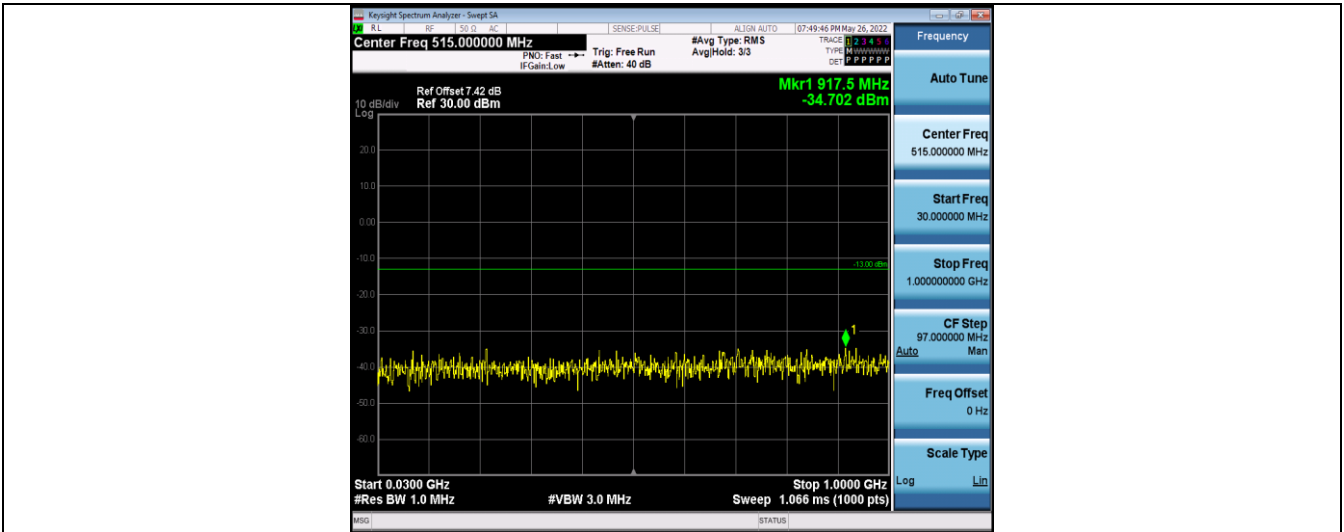

Band4-15MHz-16QAM-20325-75RB#0-Range1:30~1000MHz

Band4-15MHz-16QAM-20325-75RB#0-Range2:1000~2000MHz

Band4-20MHz-QPSK-20050-100RB#0-Range1:30~1000MHz

Band4-20MHz-QPSK-20050-100RB#0-Range2:1000~2000MHz

Band4-20MHz-QPSK-20175-100RB#0-Range1:30~1000MHz