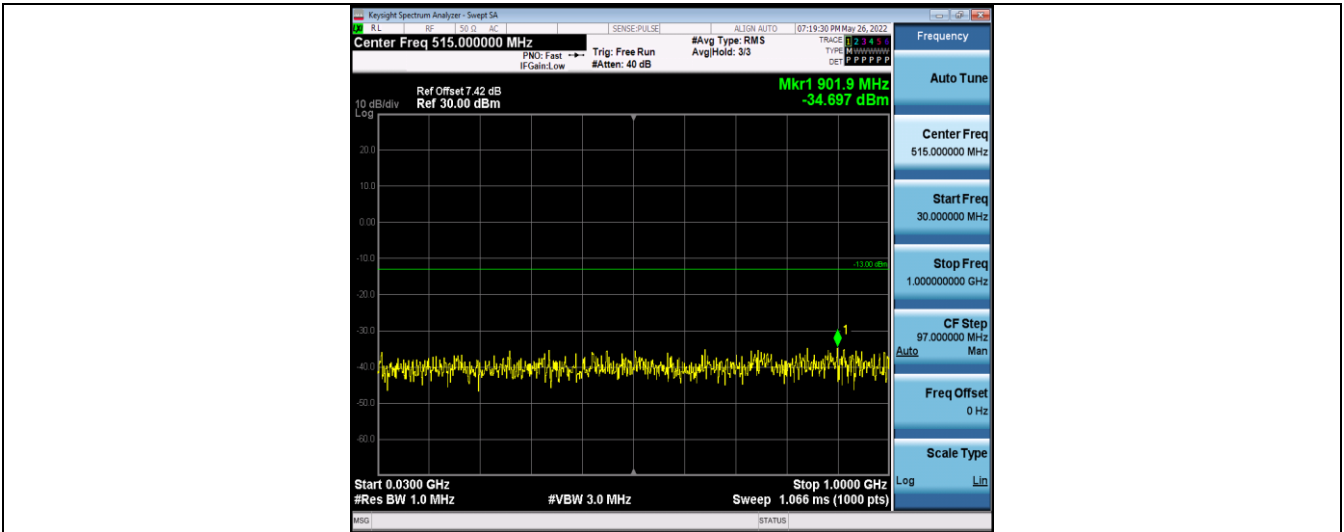

Band4-10MHz-QPSK-20175-50RB#0-Range1:30~1000MHz