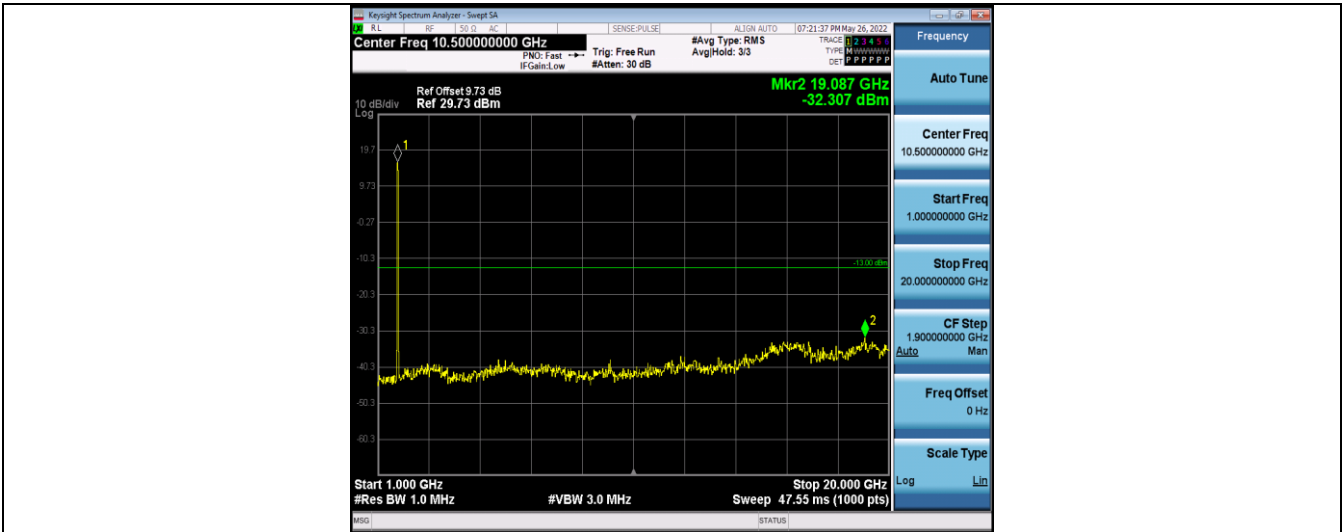

Band4-10MHz-16QAM-20000-50RB#0-Range2:1000~20000MHz

Band4-10MHz-16QAM-20175-50RB#0-Range1:30~1000MHz

Band4-10MHz-16QAM-20175-50RB#0-Range2:1000~20000MHz

Band4-10MHz-16QAM-20350-50RB#0-Range1:30~1000MHz

Band4-10MHz-16QAM-20350-50RB#0-Range2:1000~20000MHz

Band4-15MHz-QPSK-2025-75RB#0-Range1:30~1000MHz

Band4-15MHz-QPSK-2025-75RB#0-Range2:1000~20000MHz

Band4-15MHz-QPSK-20175-75RB#0-Range1:30~1000MHz

Band4-15MHz-QPSK-20175-75RB#0-Range2:1000~20000MHz

Band4-15MHz-QPSK-20325-75RB#0-Range1:30~1000MHz