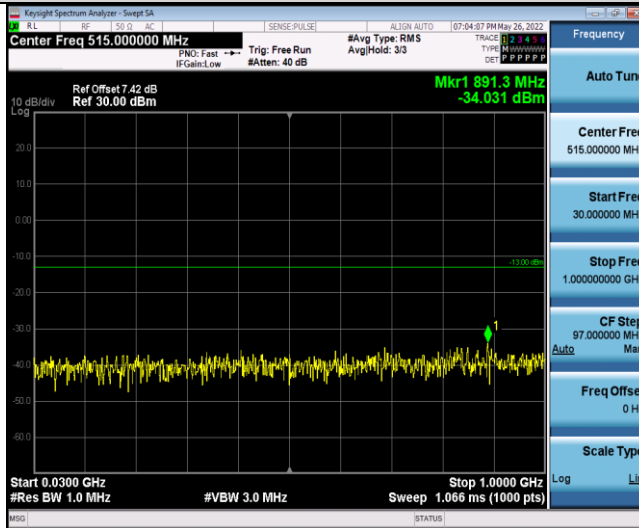

Band4-5MHz-QPSK-19975-25RB#0-Range1:30~1000MHz