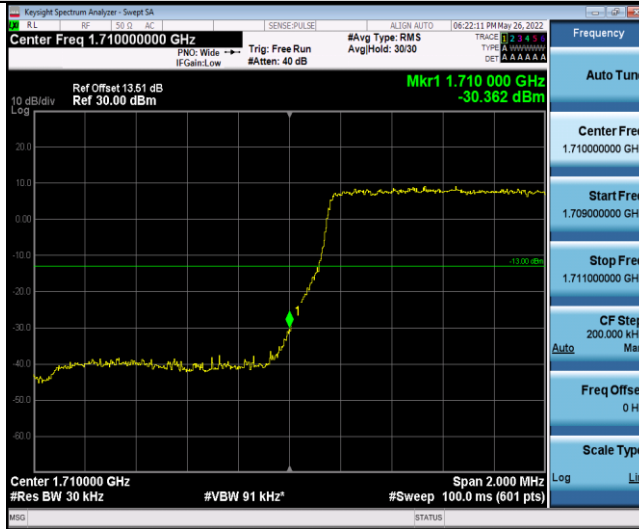

Test Graphs

Band4-1.4MHz-QPSK-19957-6RB#0