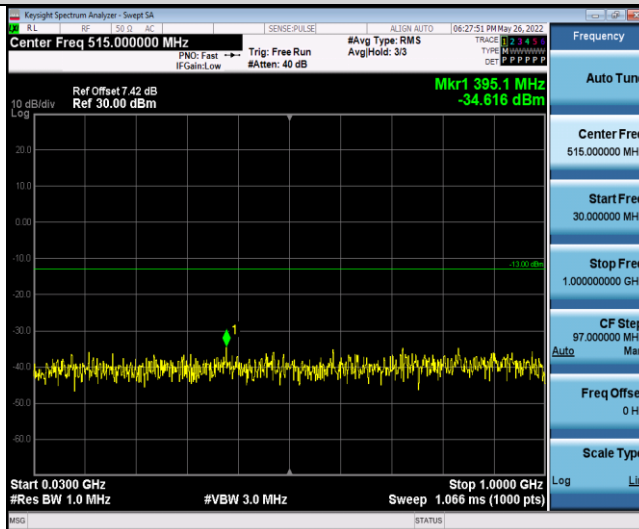

Band4-1.4MHz-QPSK-20393-6RB#0-Range1:30~1000MHz