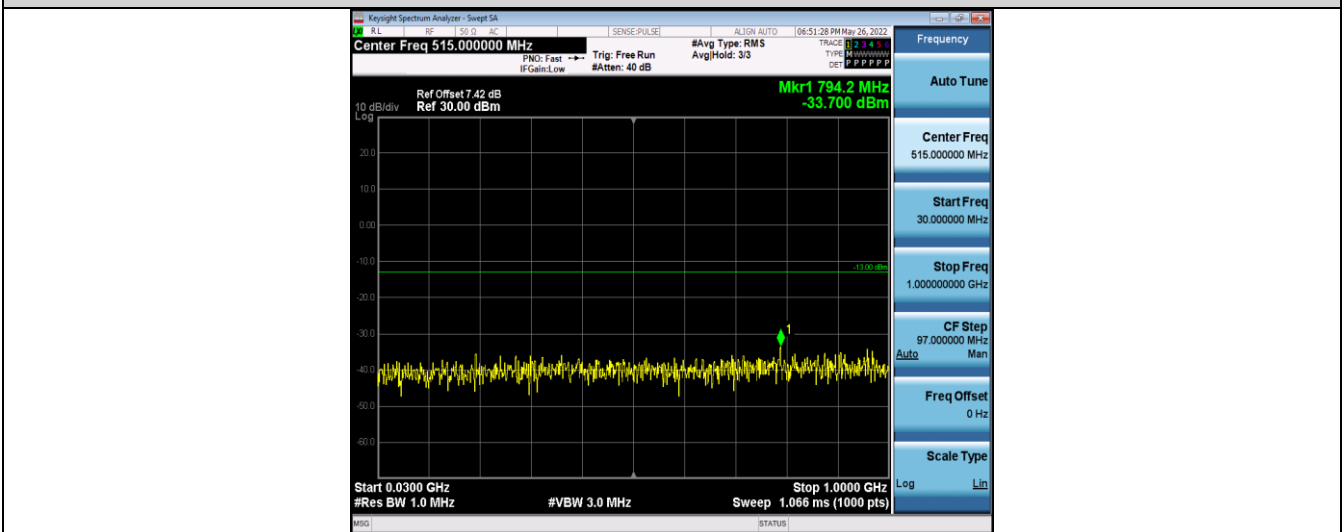

Band4-3MHz-QPSK-20385-15RB#0-Range1:30~1000MHz

Band4-3MHz-QPSK-20385-15RB#0-Range2:1000~20000MHz