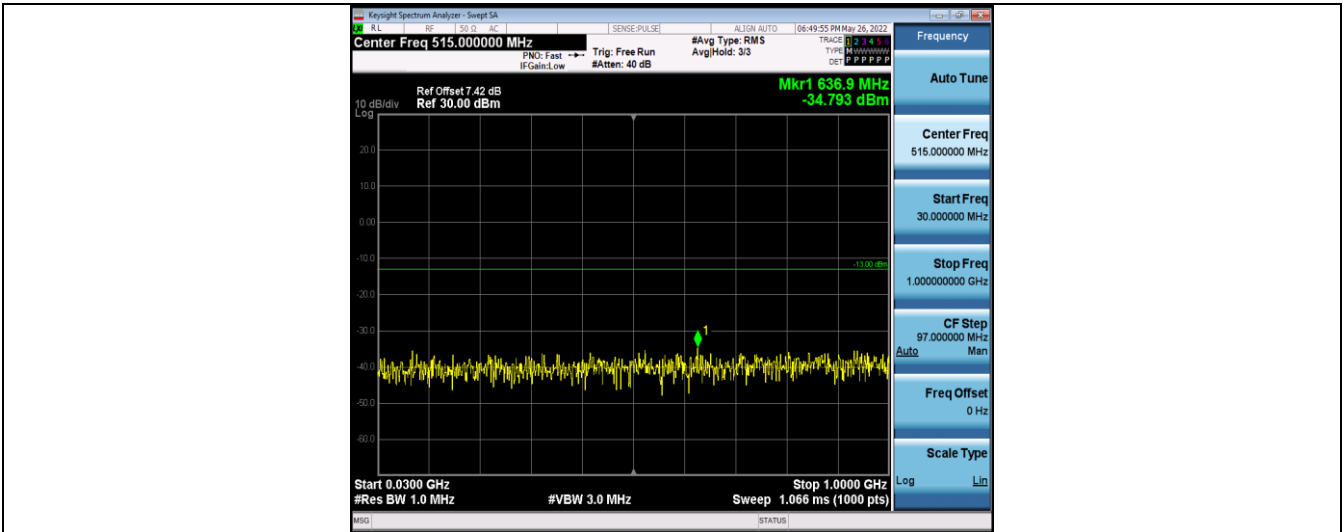

Band4-3MHz-QPSK-20175-15RB#0-Range1:30~1000MHz