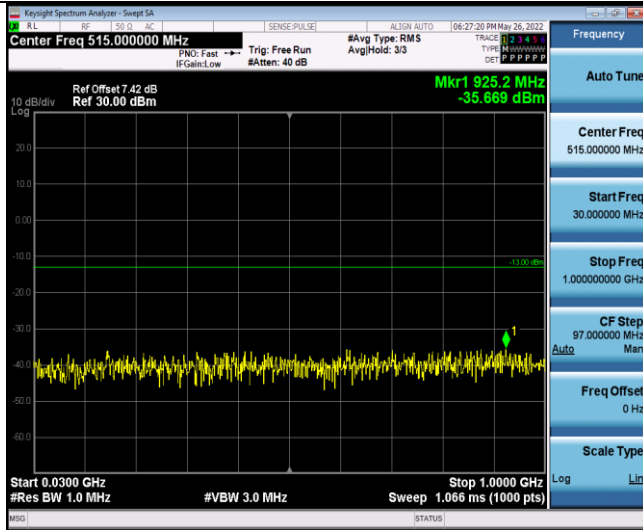

Band4-1.4MHz-QPSK-20393-6RB#0-Range1:30~1000MHz

Band4-1.4MHz-QPSK-20393-6RB#0-Range2:1000~20000MHz

Band4-1.4MHz-16QAM-19957-6RB#0-Range1:30~1000MHz

Band4-1.4MHz-16QAM-19957-6RB#0-Range2:1000~20000MHz

Band4-1.4MHz-16QAM-20175-6RB#0-Range1:30~1000MHz