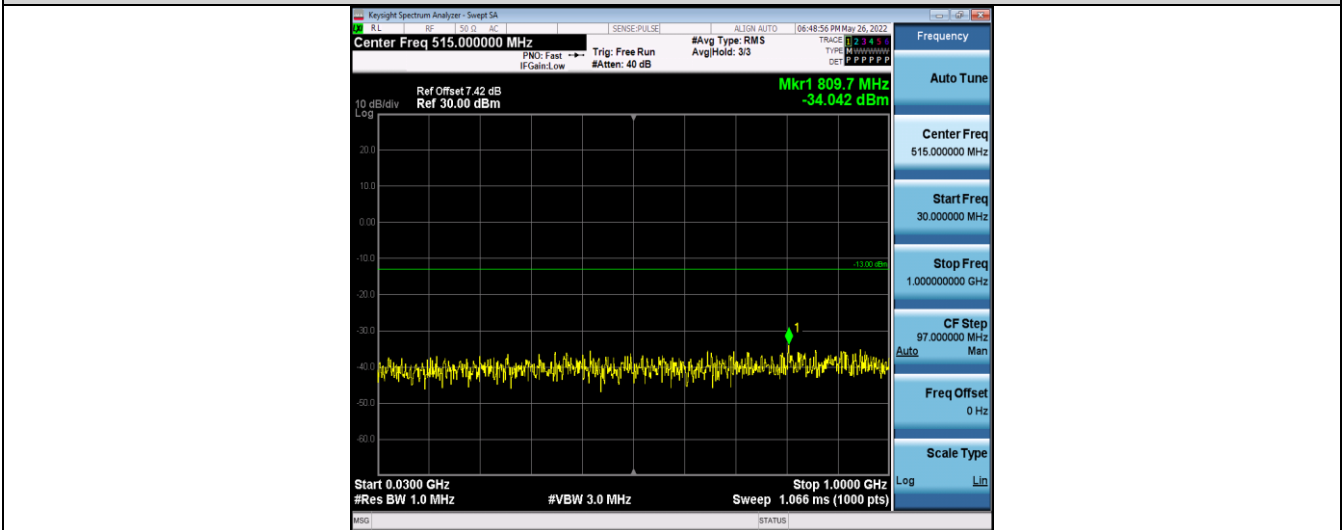

Band4-1.4MHz-16QAM-20175-6RB#0-Range2:1000~20000MHz

Band4-1.4MHz-16QAM-20393-6RB#0-Range1:30~1000MHz

Band4-1.4MHz-16QAM-20393-6RB#0-Range2:1000~20000MHz

Band4-3MHz-QPSK-19965-15RB#0-Range1:30~1000MHz

Band4-3MHz-QPSK-19965-15RB#0-Range2:1000~2000MHz