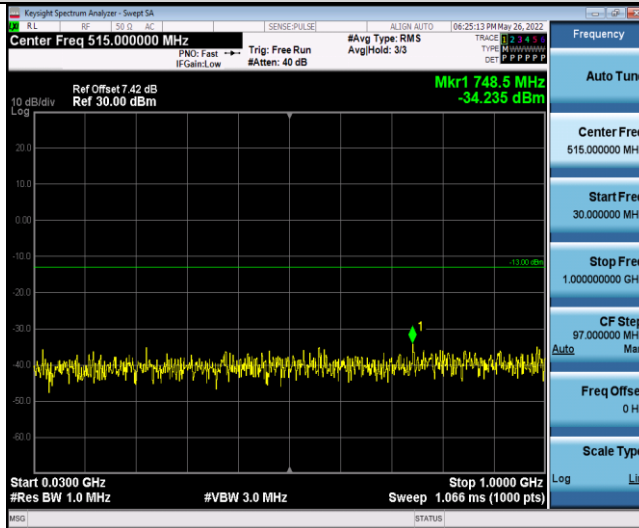

Band4-1.4MHz-16QAM-19957-6RB#0-Range1:30~1000MHz