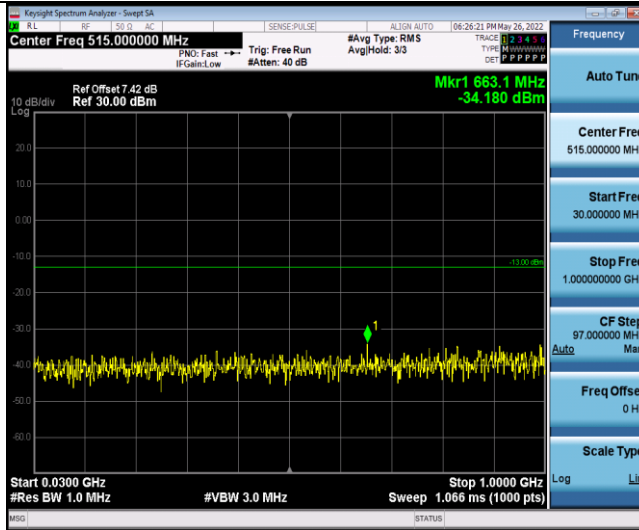

### Test Graphs

Band4-1.4MHz-QPSK-19957-6RB#0-Range1:30~1000MHz

Band4-1.4MHz-QPSK-19957-6RB#0-Range2:1000~20000MHz

Band4-1.4MHz-QPSK-20175-6RB#0-Range1:30~1000MHz

Band4-1.4MHz-QPSK-20175-6RB#0-Range2:1000~20000MHz