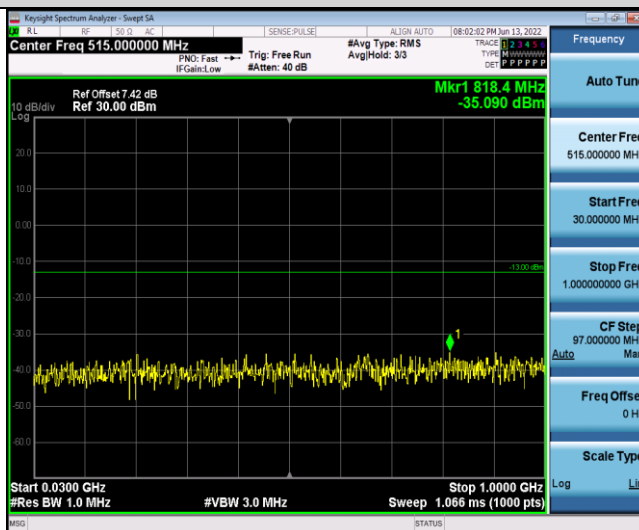

Band2-20MHz-16QAM-19100-100RB#0-Range1:30~1000MHz