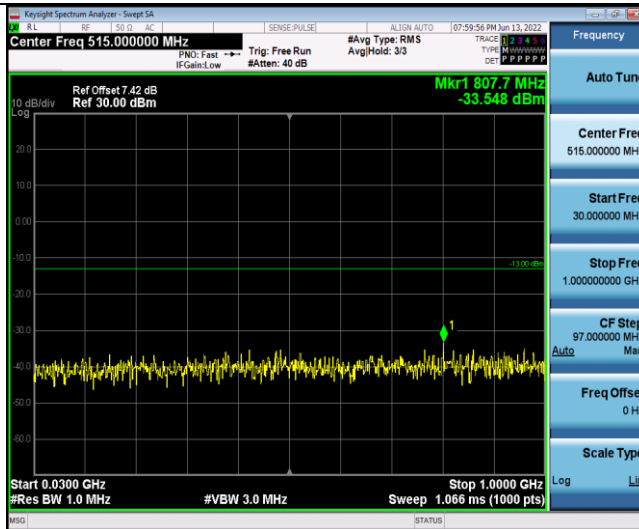

Band2-20MHz-16QAM-18700-100RB#0-Range1:30~1000MHz

Band2-20MHz-16QAM-18700-100RB#0-Range2:1000~20000MHz

Band2-20MHz-16QAM-18900-100RB#0-Range1:30~1000MHz

Band2-20MHz-16QAM-18900-100RB#0-Range2:1000~20000MHz