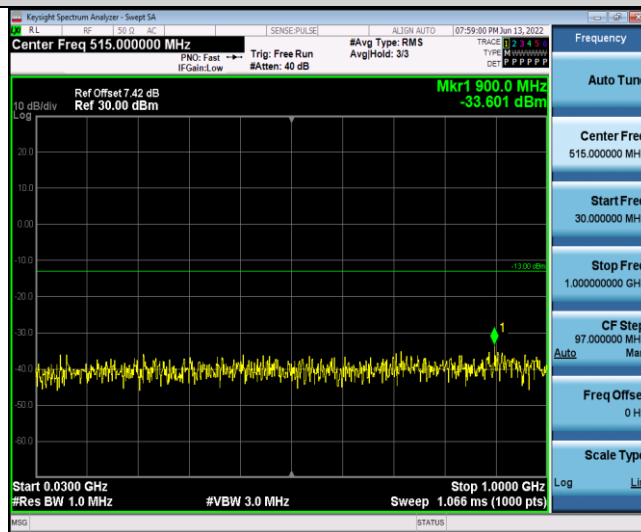

Band2-20MHz-16QAM-18700-100RB#0-Range1:30~1000MHz

Band2-20MHz-16QAM-18700-100RB#0-Range2:1000~20000MHz

Band2-20MHz-16QAM-18900-100RB#0-Range1:30~1000MHz

Band2-20MHz-16QAM-18900-100RB#0-Range2:1000~20000MHz