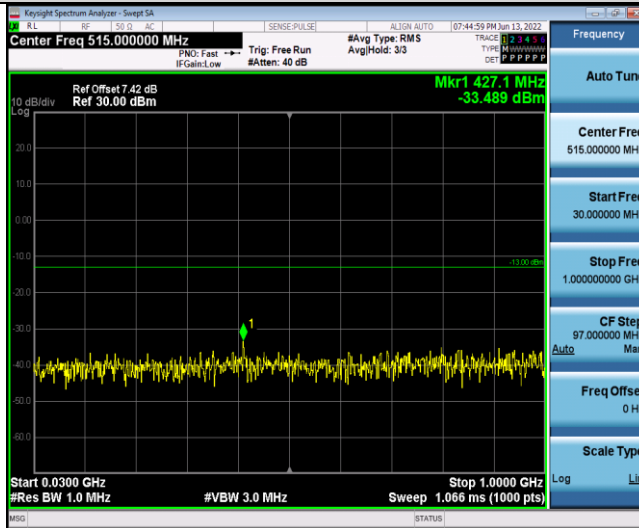

Band2-15MHz-QPSK-18675-75RB#0-Range1:30~1000MHz

Band2-15MHz-QPSK-18675-75RB#0-Range2:1000~20000MHz