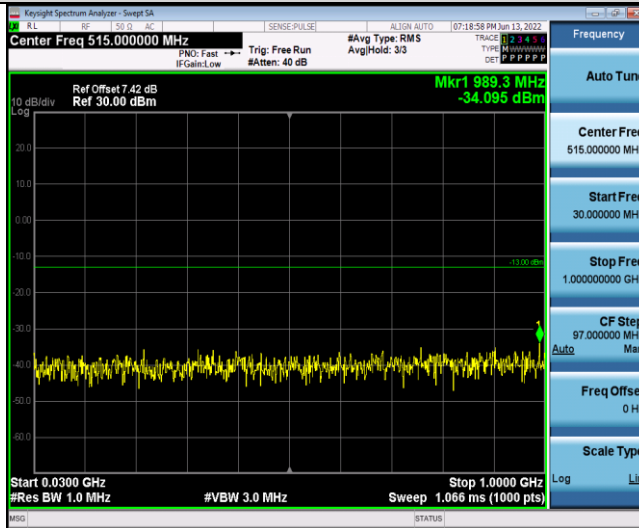

Band2-5MHz-QPSK-18625-25RB#0-Range1:30~1000MHz

Band2-5MHz-QPSK-18625-25RB#0-Range2:1000~2000MHz