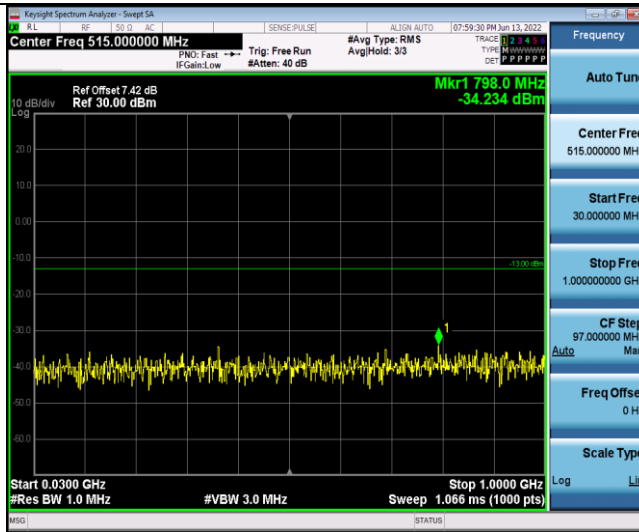

Band2-20MHz-QPSK-18900-100RB#0-Range1:30~1000MHz

Band2-20MHz-QPSK-18900-100RB#0-Range2:1000~20000MHz