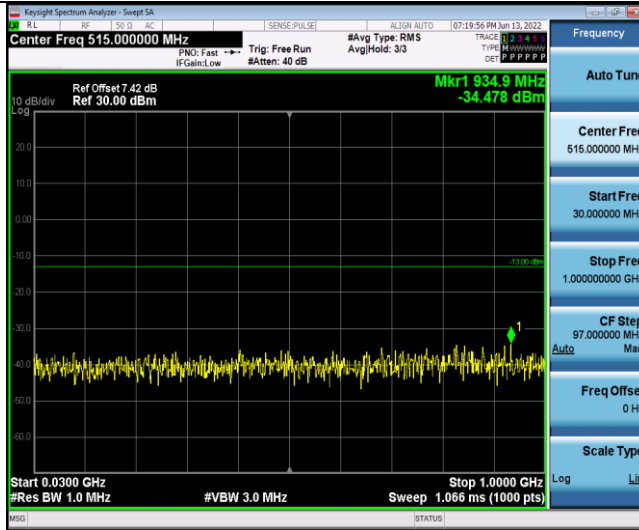

Band2-3MHz-16QAM-19185-15RB#0-Range1:30~1000MHz

Band2-3MHz-16QAM-19185-15RB#0-Range2:1000~2000MHz

Band2-5MHz-QPSK-18625-25RB#0-Range1:30~1000MHz

Band2-5MHz-QPSK-18625-25RB#0-Range2:1000~2000MHz

Band2-5MHz-QPSK-18900-25RB#0-Range1:30~1000MHz