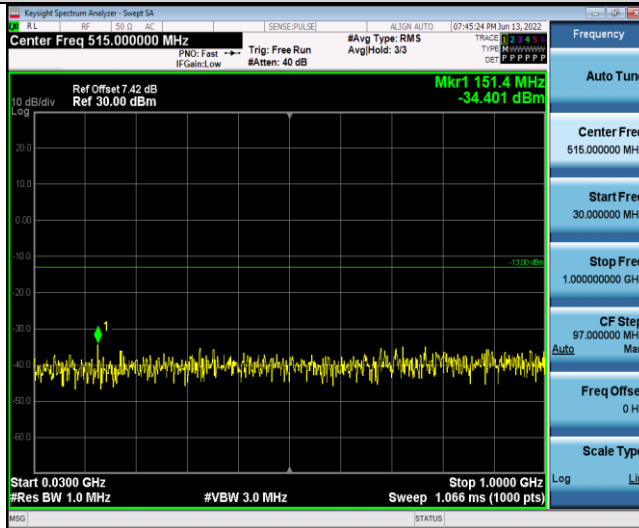

Band2-15MHz-16QAM-18675-75RB#0-Range1:30~1000MHz

Band2-15MHz-16QAM-18675-75RB#0-Range2:1000~2000MHz