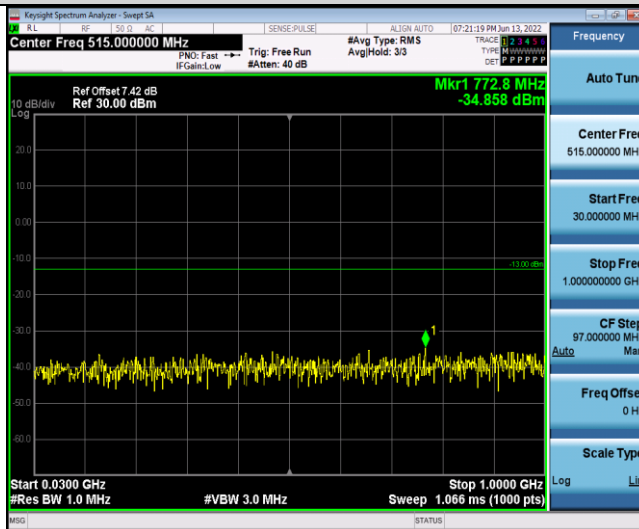

Band2-5MHz-16QAM-19175-25RB#0-Range1:30~1000MHz

Band2-5MHz-16QAM-19175-25RB#0-Range2:1000~20000MHz