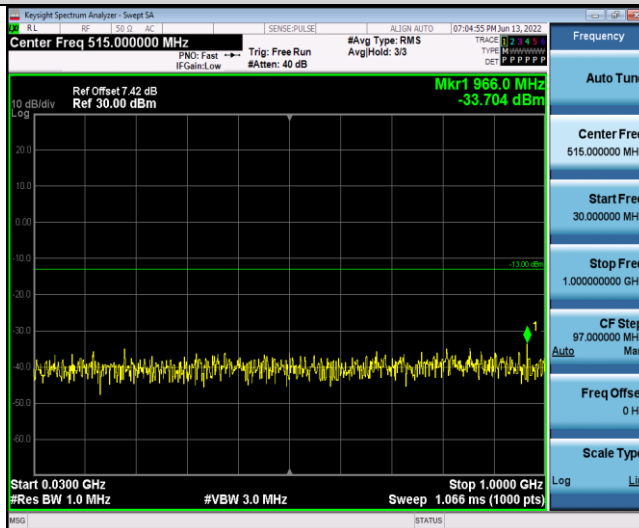

Band2-3MHz-QPSK-18615-15RB#0-Range1:30~1000MHz

Band2-3MHz-QPSK-18615-15RB#0-Range2:1000~20000MHz

Band2-3MHz-QPSK-18900-15RB#0-Range1:30~1000MHz

Band2-3MHz-QPSK-18900-15RB#0-Range2:1000~20000MHz

Band2-3MHz-QPSK-19185-15RB#0-Range1:30~1000MHz