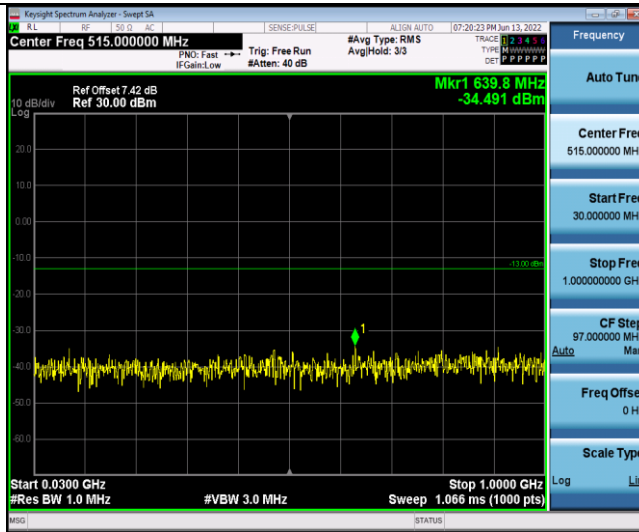

Band2-5MHz-16QAM-18900-25RB#0-Range1:30~1000MHz

Band2-5MHz-16QAM-18900-25RB#0-Range2:1000~20000MHz