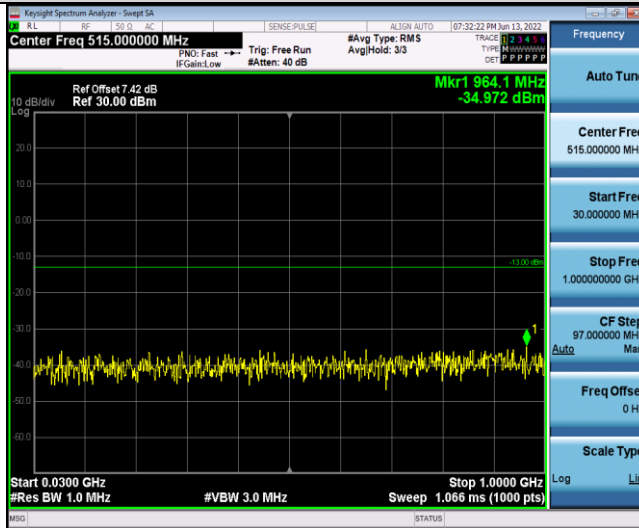

Band2-5MHz-16QAM-18900-25RB#0-Range1:30~1000MHz

Band2-5MHz-16QAM-18900-25RB#0-Range2:1000~20000MHz

Band2-5MHz-16QAM-19175-25RB#0-Range1:30~1000MHz

Band2-5MHz-16QAM-19175-25RB#0-Range2:1000~20000MHz

Band2-10MHz-QPSK-18650-50RB#0-Range1:30~1000MHz