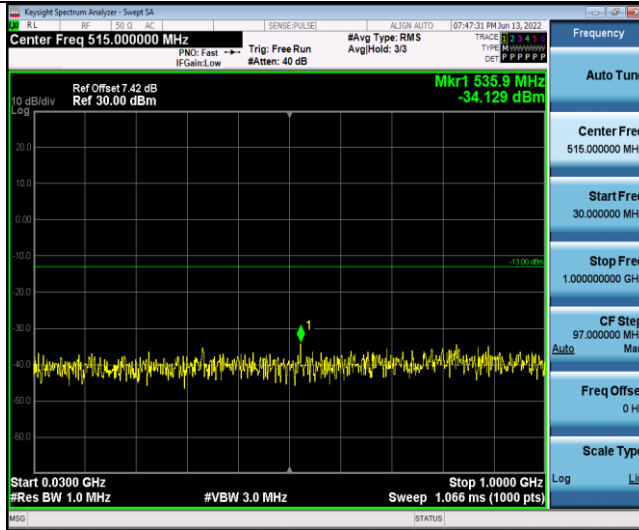

Band2-15MHz-QPSK-19125-75RB#0-Range1:30~1000MHz

Band2-15MHz-QPSK-19125-75RB#0-Range2:1000~20000MHz

Band2-15MHz-16QAM-18675-75RB#0-Range1:30~1000MHz

Band2-15MHz-16QAM-18675-75RB#0-Range2:1000~2000MHz

Band2-15MHz-16QAM-18900-75RB#0-Range1:30~1000MHz