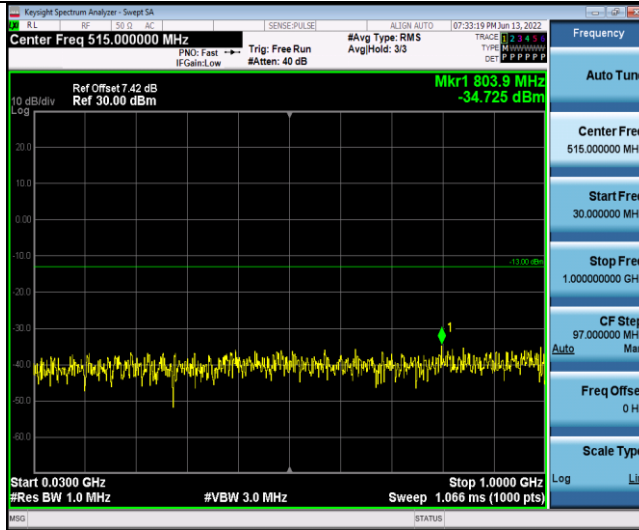

Band2-10MHz-QPSK-18900-50RB#0-Range1:30~1000MHz

Band2-10MHz-QPSK-18900-50RB#0-Range2:1000~20000MHz