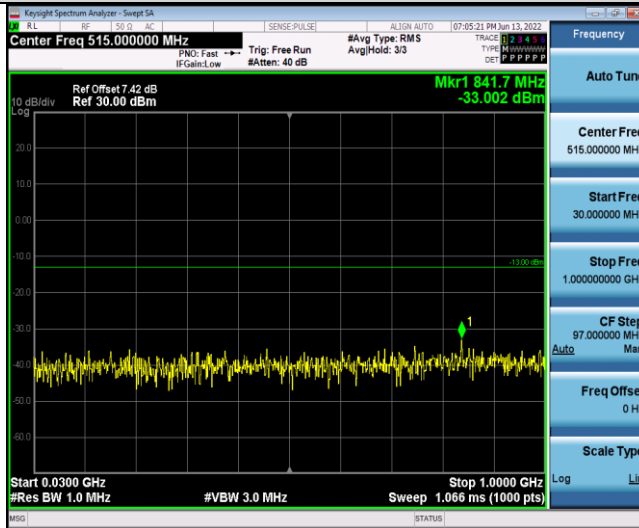

Band2-3MHz-16QAM-18615-15RB#0-Range1:30~1000MHz

Band2-3MHz-16QAM-18615-15RB#0-Range2:1000~20000MHz