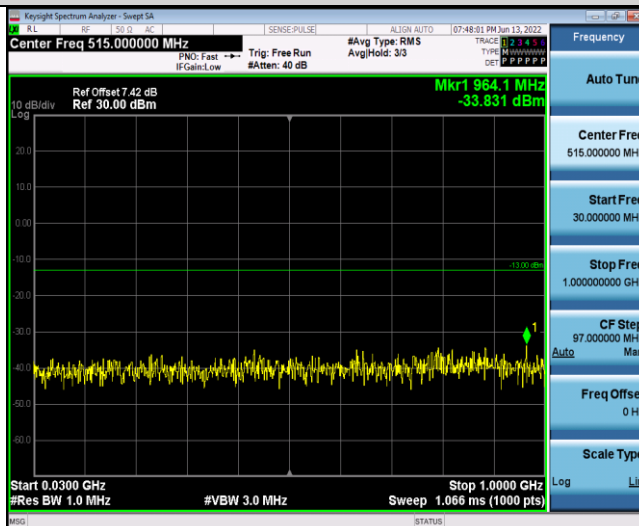

Band2-15MHz-QPSK-19125-75RB#0-Range1:30~1000MHz

Band2-15MHz-QPSK-19125-75RB#0-Range2:1000~20000MHz