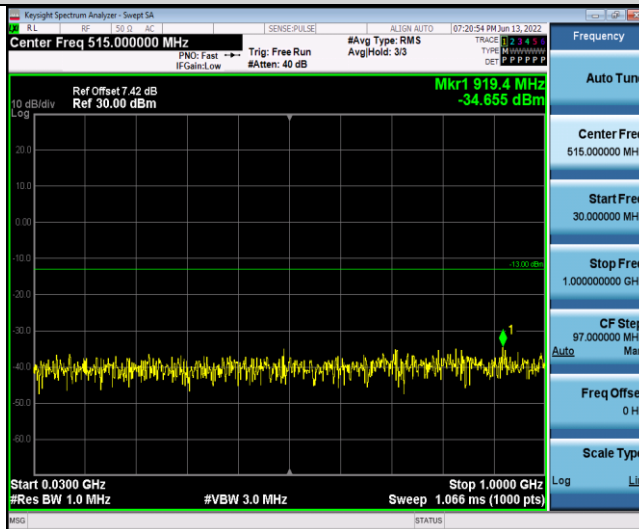

Band2-5MHz-QPSK-19175-25RB#0-Range1:30~1000MHz

Band2-5MHz-QPSK-19175-25RB#0-Range2:1000~20000MHz