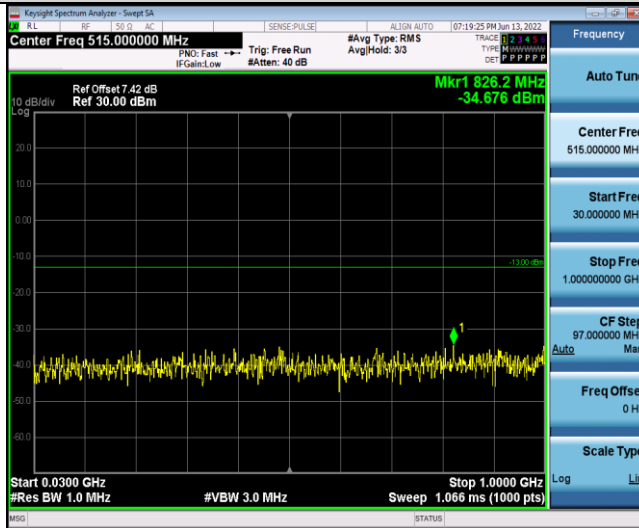

Band2-5MHz-QPSK-18900-25RB#0-Range2:1000~20000MHz

Band2-5MHz-QPSK-19175-25RB#0-Range1:30~1000MHz

Band2-5MHz-QPSK-19175-25RB#0-Range2:1000~20000MHz

Band2-5MHz-16QAM-18625-25RB#0-Range1:30~1000MHz

Band2-5MHz-16QAM-18625-25RB#0-Range2:1000~20000MHz