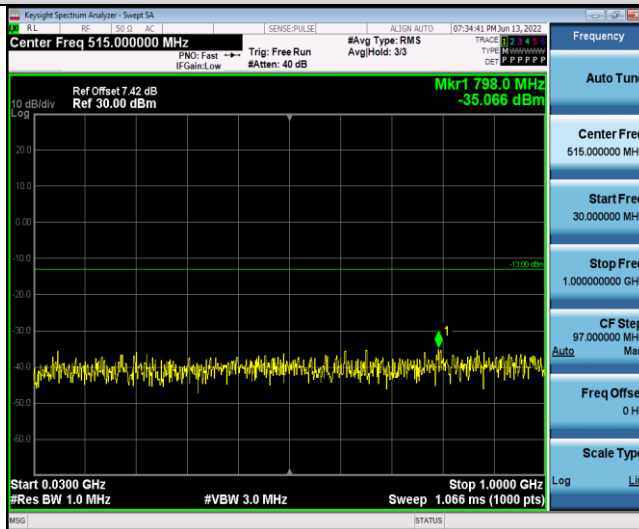

Band2-10MHz-16QAM-18650-50RB#0-Range1:30~1000MHz

Band2-10MHz-16QAM-18650-50RB#0-Range2:1000~2000MHz

Band2-10MHz-16QAM-18900-50RB#0-Range1:30~1000MHz

Band2-10MHz-16QAM-18900-50RB#0-Range2:1000~20000MHz

Band2-10MHz-16QAM-19150-50RB#0-Range1:30~1000MHz