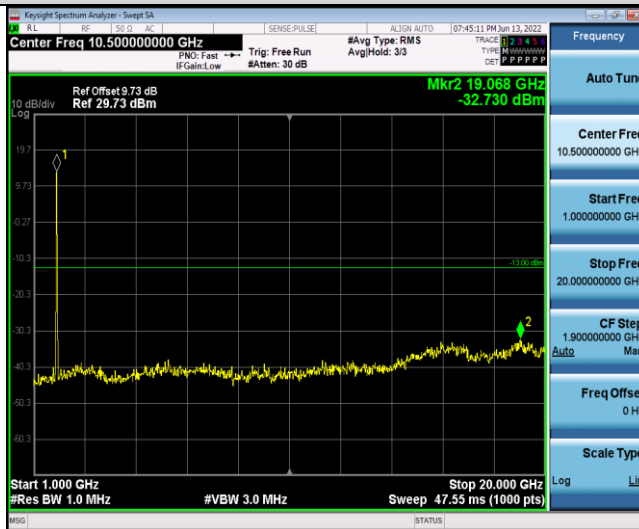

Band2-15MHz-QPSK-18675-75RB#0-Range2:1000~20000MHz

Band2-15MHz-QPSK-18900-75RB#0-Range1:30~1000MHz