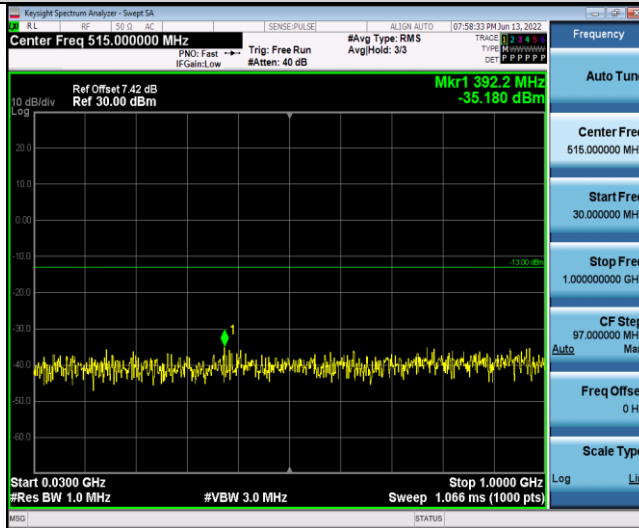

Band2-15MHz-16QAM-18900-75RB#0-Range2:1000~20000MHz

Band2-15MHz-16QAM-19125-75RB#0-Range1:30~1000MHz

Band2-15MHz-16QAM-19125-75RB#0-Range2:1000~20000MHz

Band2-20MHz-QPSK-18700-100RB#0-Range1:30~1000MHz

Band2-20MHz-QPSK-18700-100RB#0-Range2:1000~2000MHz