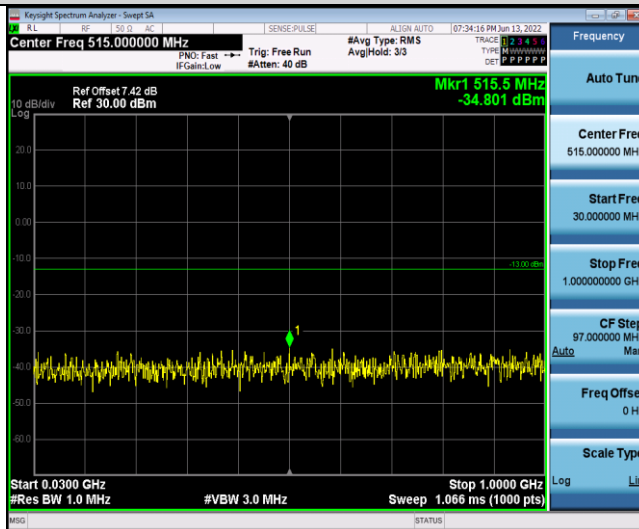

Band2-10MHz-QPSK-18650-50RB#0-Range2:1000~20000MHz

Band2-10MHz-QPSK-18900-50RB#0-Range1:30~1000MHz

Band2-10MHz-QPSK-18900-50RB#0-Range2:1000~20000MHz

Band2-10MHz-QPSK-19150-50RB#0-Range1:30~1000MHz

Band2-10MHz-QPSK-19150-50RB#0-Range2:1000~20000MHz