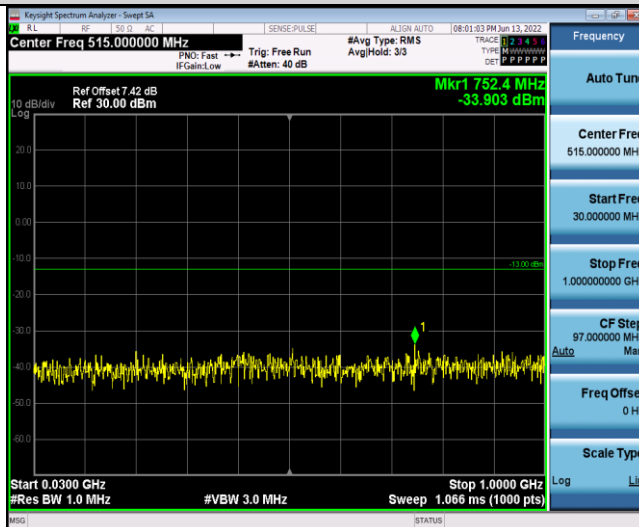

Band2-20MHz-QPSK-19100-100RB#0-Range1:30~1000MHz

Band2-20MHz-QPSK-19100-100RB#0-Range2:1000~20000MHz