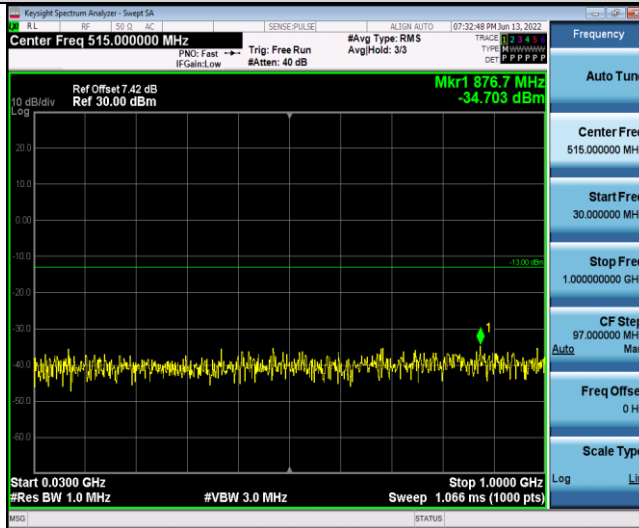

Band2-10MHz-16QAM-18650-50RB#0-Range1:30~1000MHz

Band2-10MHz-16QAM-18650-50RB#0-Range2:1000~2000MHz