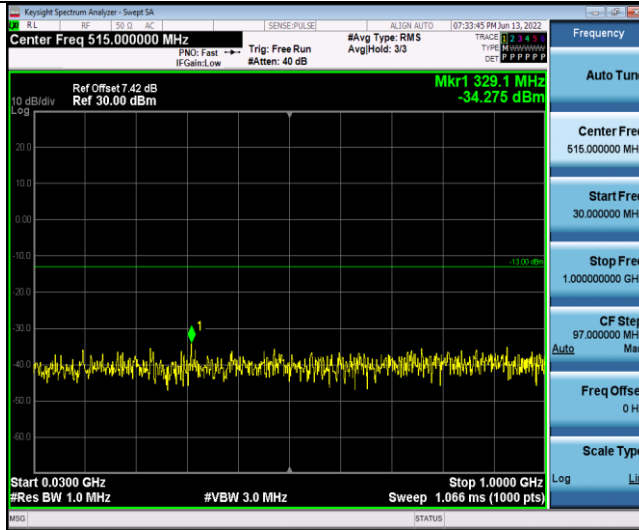

Band2-10MHz-16QAM-18900-50RB#0-Range1:30~1000MHz

Band2-10MHz-16QAM-18900-50RB#0-Range2:1000~20000MHz