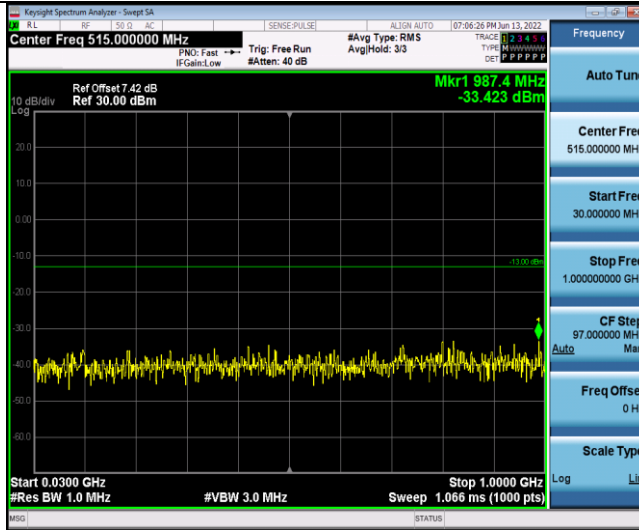

Band2-3MHz-QPSK-19185-15RB#0-Range2:1000~20000MHz

Band2-3MHz-16QAM-18615-15RB#0-Range1:30~1000MHz

Band2-3MHz-16QAM-18615-15RB#0-Range2:1000~20000MHz

Band2-3MHz-16QAM-18900-15RB#0-Range1:30~1000MHz

Band2-3MHz-16QAM-18900-15RB#0-Range2:1000~2000MHz