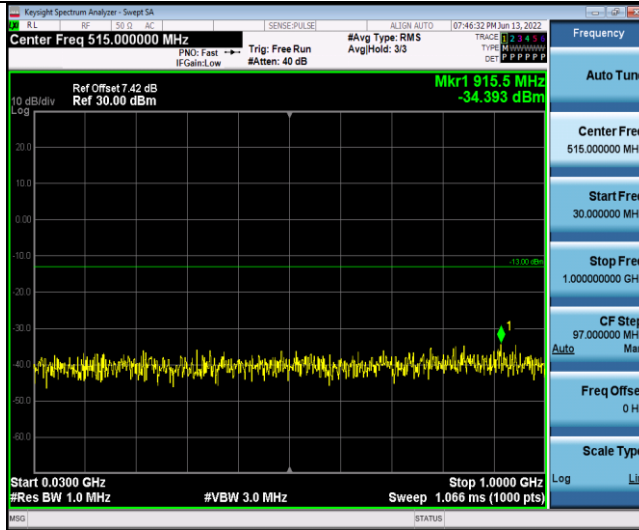

Band2-10MHz-16QAM-19150-50RB#0-Range2:1000~20000MHz

Band2-15MHz-QPSK-18675-75RB#0-Range1:30~1000MHz

Band2-15MHz-QPSK-18675-75RB#0-Range2:1000~20000MHz

Band2-15MHz-QPSK-18900-75RB#0-Range1:30~1000MHz

Band2-15MHz-QPSK-18900-75RB#0-Range2:1000~20000MHz