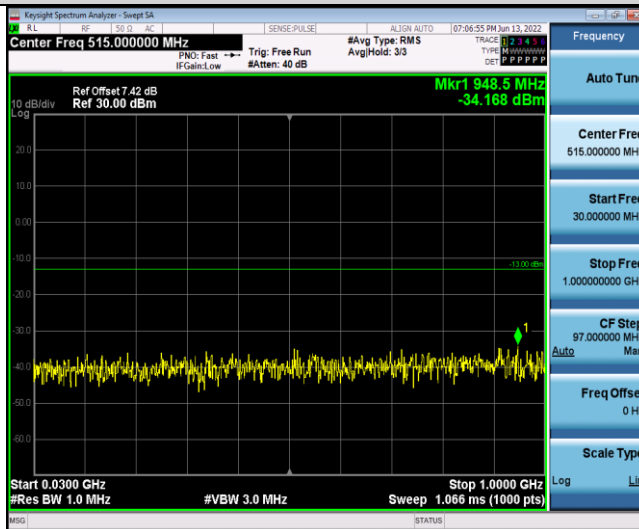

Band2-3MHz-QPSK-18615-15RB#0-Range1:30~1000MHz

Band2-3MHz-QPSK-18615-15RB#0-Range2:1000~20000MHz

Band2-3MHz-QPSK-18900-15RB#0-Range1:30~1000MHz

Band2-3MHz-QPSK-18900-15RB#0-Range2:1000~20000MHz

Band2-3MHz-QPSK-19185-15RB#0-Range1:30~1000MHz