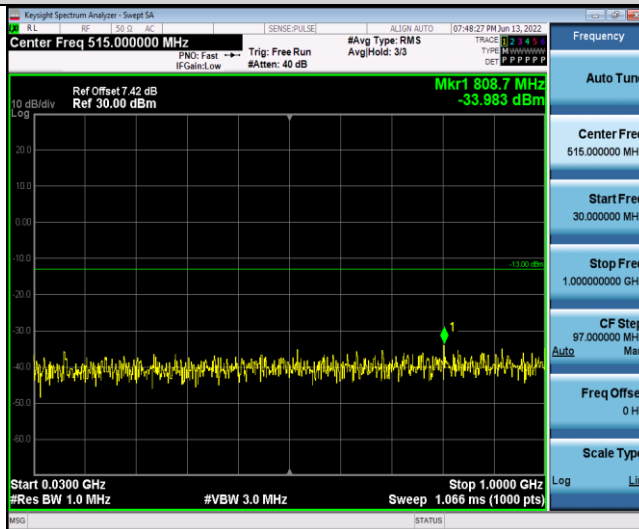

Band2-15MHz-16QAM-19125-75RB#0-Range1:30~1000MHz

Band2-15MHz-16QAM-19125-75RB#0-Range2:1000~20000MHz