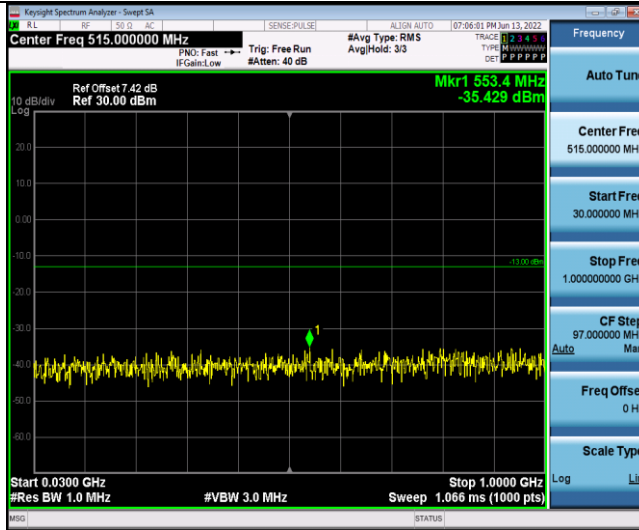

Band2-3MHz-QPSK-18615-15RB#0-Range1:30~1000MHz

Band2-3MHz-QPSK-18615-15RB#0-Range2:1000~20000MHz

Band2-3MHz-QPSK-18900-15RB#0-Range1:30~1000MHz

Band2-3MHz-QPSK-18900-15RB#0-Range2:1000~20000MHz

Band2-3MHz-QPSK-19185-15RB#0-Range1:30~1000MHz