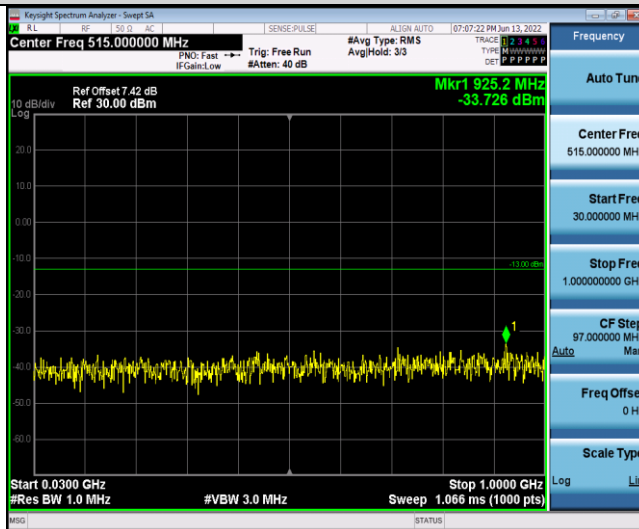

Band2-3MHz-16QAM-19185-15RB#0-Range1:30~1000MHz

Band2-3MHz-16QAM-19185-15RB#0-Range2:1000~2000MHz