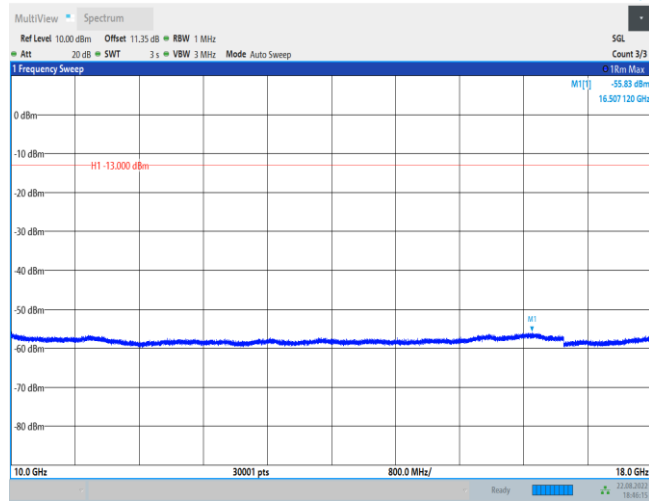

EGPRS850-190-3000~10000MHz

EGPRS850-251-0.009~0.15MHz

EGPRS850-251-0.15~30MHz

EGPRS850-251-30~1000MHz

EGPRS850-251-1000~3000MHz

EGPRS850-251-3000~10000MHz

GSM1900-512-0.009~0.15MHz

GSM1900-512-0.15~30MHz

GSM1900-512-30~1000MHz

GSM1900-512-1000~3000MHz

GSM1900-512-3000~10000MHz

GSM1900-512-10000~18000MHz

GSM1900-661-0.009~0.15MHz

GSM1900-661-0.15~30MHz

GSM1900-661-30~1000MHz

GSM1900-661-1000~3000MHz

GSM1900-661-3000~10000MHz

GSM1900-661-10000~18000MHz

GSM1900-810-0.009~0.15MHz

GSM1900-810-0.15~30MHz

GSM1900-810-30~1000MHz

GSM1900-810-1000~3000MHz

GSM1900-810-3000~10000MHz

GSM1900-810-10000~18000MHz