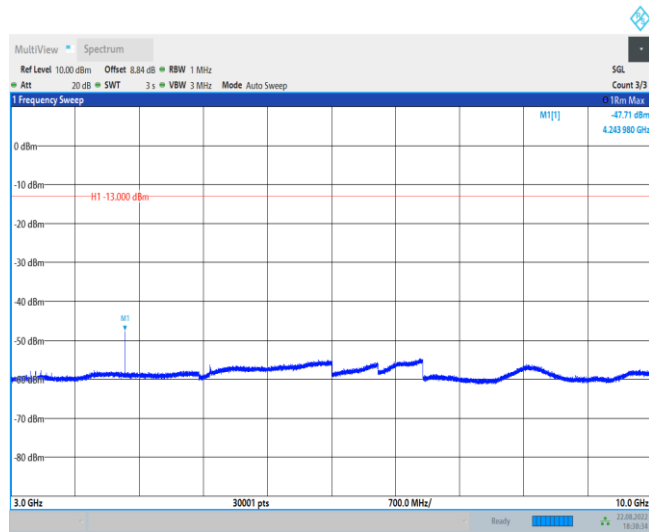

EGPRS850-190-3000~10000MHz

EGPRS850-251-0.009~0.15MHz

EGPRS850-251-0.15~30MHz

EGPRS850-251-30~1000MHz

EGPRS850-251-1000~3000MHz

EGPRS850-251-3000~10000MHz

GSM1900-512-0.009~0.15MHz

GSM1900-512-0.15~30MHz

GSM1900-512-30~1000MHz

GSM1900-512-1000~3000MHz

GSM1900-512-3000~10000MHz

GSM1900-512-10000~18000MHz

GSM1900-661-0.009~0.15MHz

GSM1900-661-0.15~30MHz

GSM1900-661-30~1000MHz

GSM1900-661-1000~3000MHz