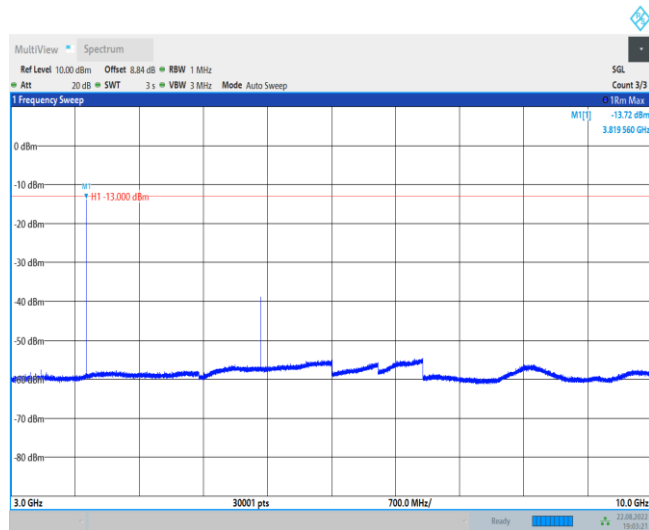

GPRS1900-512-0.009~0.15MHz

GPRS1900-512-0.15~30MHz

GPRS1900-512-30~1000MHz

GPRS1900-512-1000~3000MHz

GPRS1900-512-3000~10000MHz

GPRS1900-512-10000~18000MHz

GPRS1900-661-0.009~0.15MHz

GPRS1900-661-0.15~30MHz

GPRS1900-661-30~1000MHz

GPRS1900-661-1000~3000MHz

GPRS1900-661-3000~10000MHz

GPRS1900-661-10000~18000MHz

GPRS1900-810-0.009~0.15MHz

GPRS1900-810-0.15~30MHz

GPRS1900-810-30~1000MHz

GPRS1900-810-1000~3000MHz