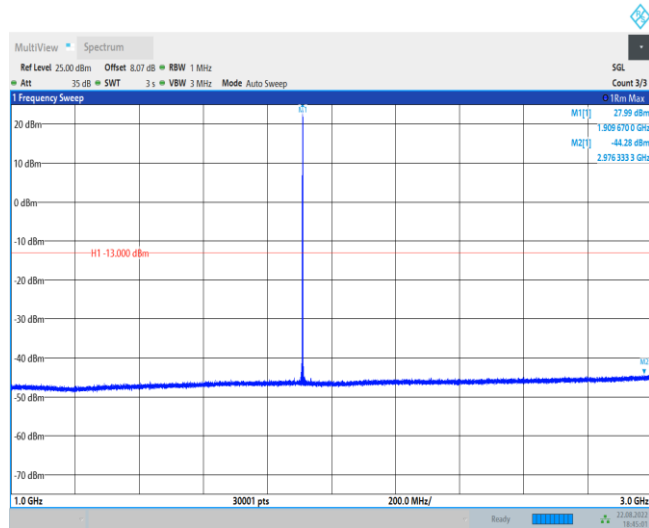

EGPRS850-190-3000~10000MHz

EGPRS850-251-0.009~0.15MHz

EGPRS850-251-0.15~30MHz

EGPRS850-251-30~1000MHz

EGPRS850-251-1000~3000MHz

EGPRS850-251-3000~10000MHz

GSM1900-512-0.009~0.15MHz

GSM1900-512-0.15~30MHz

GSM1900-512-30~1000MHz

GSM1900-512-1000~3000MHz

GSM1900-512-3000~10000MHz

GSM1900-512-10000~18000MHz

GSM1900-661-0.009~0.15MHz

GSM1900-661-0.15~30MHz

GSM1900-661-30~1000MHz

GSM1900-661-1000~3000MHz