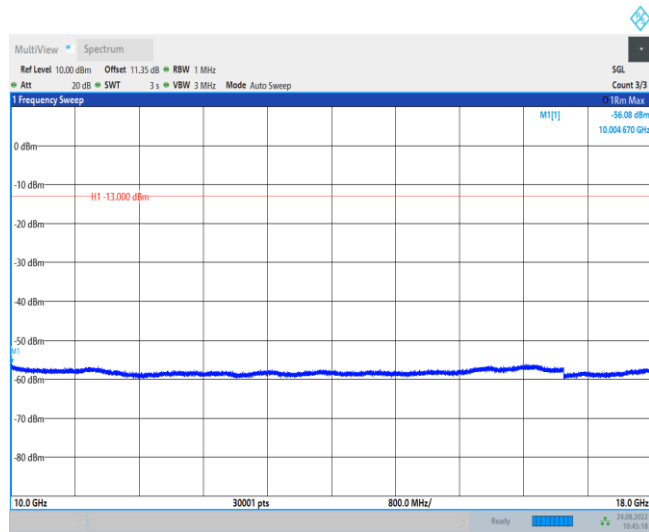

GPRS1900-810-3000~10000MHz

GPRS1900-810-10000~18000MHz

EGPRS1900-512-0.009~0.15MHz

EGPRS1900-512-0.15~30MHz

EGPRS1900-512-30~1000MHz

EGPRS1900-512-1000~3000MHz

EGPRS1900-512-3000~10000MHz

EGPRS1900-512-10000~18000MHz

EGPRS1900-661-0.009~0.15MHz

EGPRS1900-661-0.15~30MHz

EGPRS1900-661-30~1000MHz

EGPRS1900-661-1000~3000MHz

EGPRS1900-661-3000~10000MHz

EGPRS1900-661-10000~18000MHz

EGPRS1900-810-0.009~0.15MHz

EGPRS1900-810-0.15~30MHz

EGPRS1900-810-30~1000MHz

EGPRS1900-810-1000~3000MHz

EGPRS1900-810-3000~10000MHz

EGPRS1900-810-10000~18000MHz