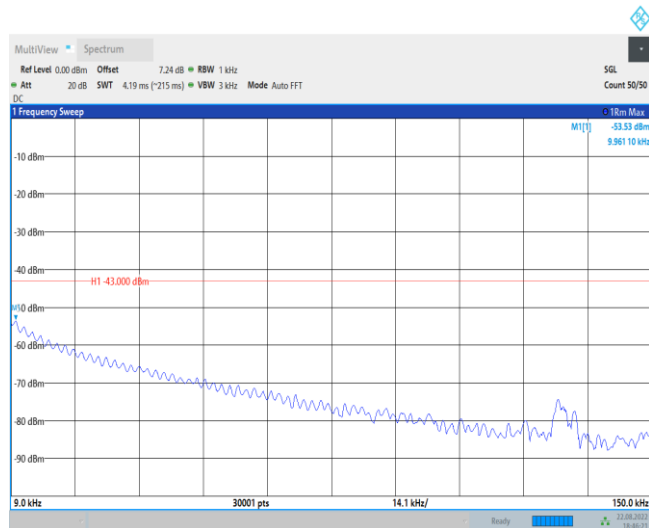

EGPRS850-190-3000~10000MHz

EGPRS850-251-0.009~0.15MHz

EGPRS850-251-0.15~30MHz

EGPRS850-251-30~1000MHz

EGPRS850-251-1000~3000MHz

EGPRS850-251-3000~10000MHz

GSM1900-512-0.009~0.15MHz

GSM1900-512-0.15~30MHz

GSM1900-512-30~1000MHz

GSM1900-512-1000~3000MHz

GSM1900-512-3000~10000MHz

GSM1900-512-10000~18000MHz

GSM1900-661-0.009~0.15MHz

GSM1900-661-0.15~30MHz

GSM1900-661-30~1000MHz

GSM1900-661-1000~3000MHz

GSM1900-661-3000~10000MHz

GSM1900-661-10000~18000MHz

GSM1900-810-0.009~0.15MHz

GSM1900-810-0.15~30MHz

GSM1900-810-30~1000MHz

GSM1900-810-1000~3000MHz

GSM1900-810-3000~10000MHz

GSM1900-810-10000~18000MHz