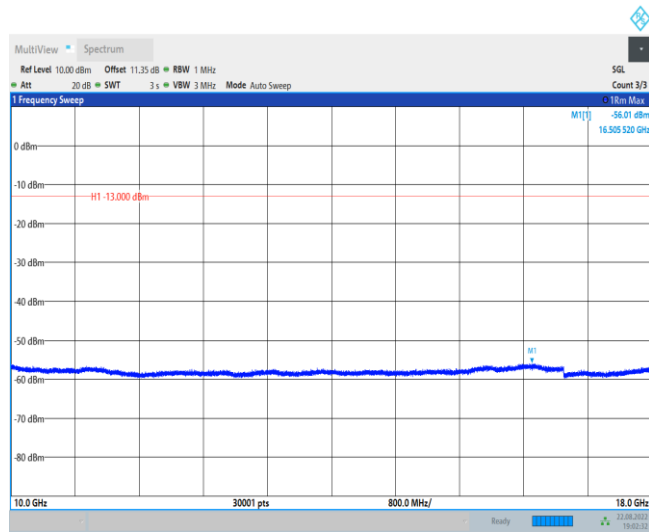

GSM1900-661-3000~10000MHz

GSM1900-661-10000~18000MHz

GSM1900-810-0.009~0.15MHz

GSM1900-810-0.15~30MHz

GSM1900-810-30~1000MHz

GSM1900-810-1000~3000MHz

GSM1900-810-3000~10000MHz

GSM1900-810-10000~18000MHz

GPRS1900-512-0.009~0.15MHz

GPRS1900-512-0.15~30MHz

GPRS1900-512-30~1000MHz

GPRS1900-512-1000~3000MHz

GPRS1900-512-3000~10000MHz

GPRS1900-512-10000~18000MHz

GPRS1900-661-0.009~0.15MHz

GPRS1900-661-0.15~30MHz

GPRS1900-661-30~1000MHz

GPRS1900-661-1000~3000MHz

GPRS1900-661-3000~10000MHz

GPRS1900-661-10000~18000MHz

GPRS1900-810-0.009~0.15MHz

GPRS1900-810-0.15~30MHz

GPRS1900-810-30~1000MHz

GPRS1900-810-1000~3000MHz