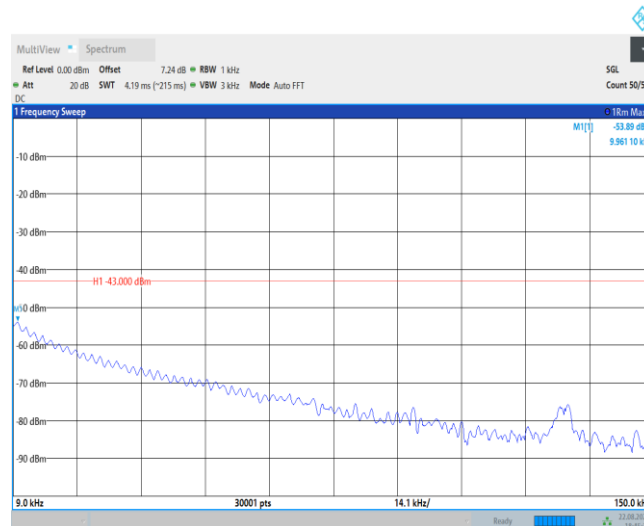

EGPRS850-190-3000~10000MHz

EGPRS850-251-0.009~0.15MHz

EGPRS850-251-0.15~30MHz

EGPRS850-251-30~1000MHz

EGPRS850-251-1000~3000MHz

EGPRS850-251-3000~10000MHz

GSM1900-512-0.009~0.15MHz

GSM1900-512-0.15~30MHz

GSM1900-512-30~1000MHz

GSM1900-512-1000~3000MHz

GSM1900-512-3000~10000MHz

GSM1900-512-10000~18000MHz

GSM1900-661-0.009~0.15MHz

GSM1900-661-0.15~30MHz

GSM1900-661-30~1000MHz

GSM1900-661-1000~3000MHz

GSM1900-661-3000~10000MHz

GSM1900-661-10000~18000MHz

GSM1900-810-0.009~0.15MHz

GSM1900-810-0.15~30MHz

GSM1900-810-30~1000MHz

GSM1900-810-1000~3000MHz

GSM1900-810-3000~10000MHz

GSM1900-810-10000~18000MHz