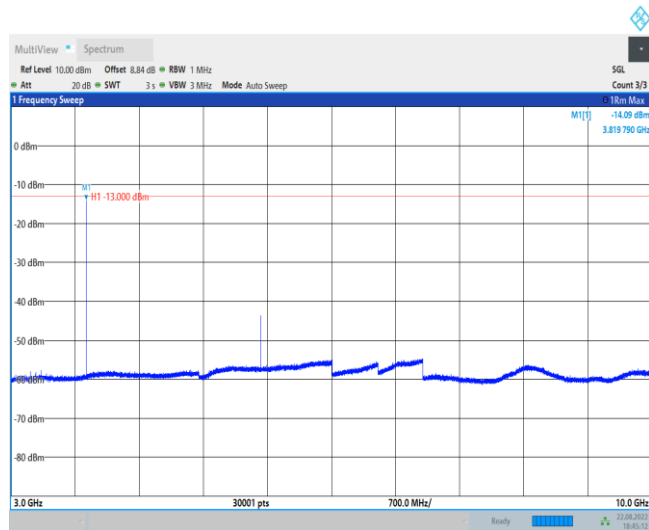

EGPRS850-190-3000~10000MHz

EGPRS850-251-0.009~0.15MHz

EGPRS850-251-0.15~30MHz

EGPRS850-251-30~1000MHz

EGPRS850-251-1000~3000MHz

EGPRS850-251-3000~10000MHz

GSM1900-512-0.009~0.15MHz

GSM1900-512-0.15~30MHz

GSM1900-512-30~1000MHz

GSM1900-512-1000~3000MHz

GSM1900-512-3000~10000MHz

GSM1900-512-10000~18000MHz

GSM1900-661-0.009~0.15MHz

GSM1900-661-0.15~30MHz

GSM1900-661-30~1000MHz

GSM1900-661-1000~3000MHz