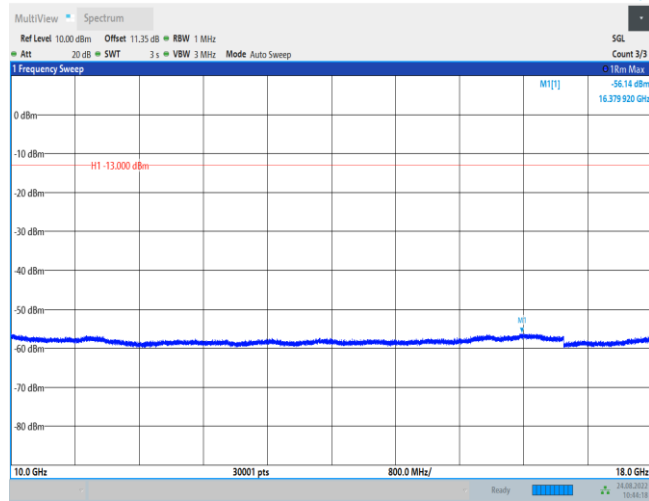

GPRS1900-810-3000~10000MHz

GPRS1900-810-10000~18000MHz

EGPRS1900-512-0.009~0.15MHz

EGPRS1900-512-0.15~30MHz

EGPRS1900-512-30~1000MHz

EGPRS1900-512-1000~3000MHz

EGPRS1900-512-3000~10000MHz

EGPRS1900-512-10000~18000MHz

EGPRS1900-661-0.009~0.15MHz

EGPRS1900-661-0.15~30MHz

EGPRS1900-661-30~1000MHz

EGPRS1900-661-1000~3000MHz

EGPRS1900-661-3000~10000MHz

EGPRS1900-661-10000~18000MHz

EGPRS1900-810-0.009~0.15MHz

EGPRS1900-810-0.15~30MHz

EGPRS1900-810-30~1000MHz

EGPRS1900-810-1000~3000MHz

EGPRS1900-810-3000~10000MHz

EGPRS1900-810-10000~18000MHz