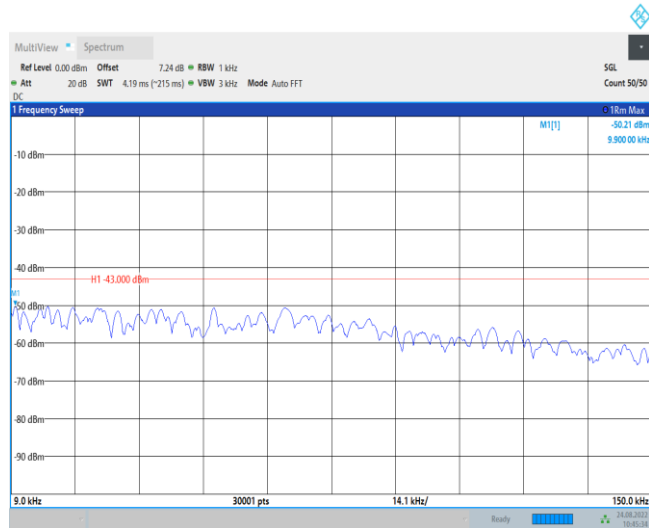

EGPRS1900-661-0.009~0.15MHz

EGPRS1900-661-0.15~30MHz

EGPRS1900-661-30~1000MHz

EGPRS1900-661-1000~3000MHz

EGPRS1900-661-3000~10000MHz

EGPRS1900-661-10000~18000MHz

EGPRS1900-810-0.009~0.15MHz

EGPRS1900-810-0.15~30MHz

EGPRS1900-810-30~1000MHz

EGPRS1900-810-1000~3000MHz

EGPRS1900-810-3000~10000MHz

EGPRS1900-810-10000~18000MHz