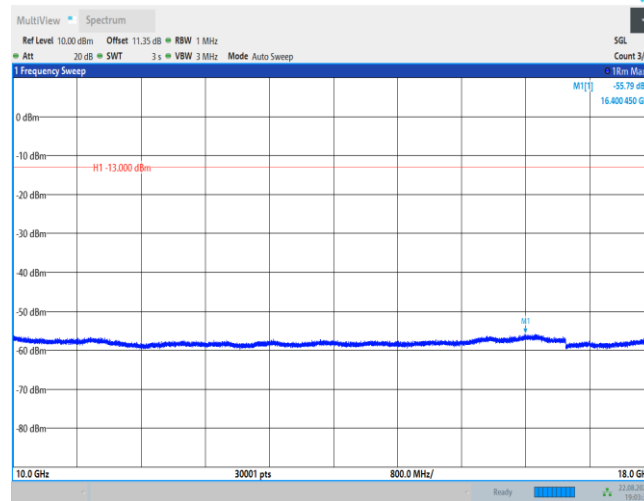

GPRS1900-512-0.009~0.15MHz

GPRS1900-512-0.15~30MHz

GPRS1900-512-30~1000MHz

GPRS1900-512-1000~3000MHz

GPRS1900-512-3000~10000MHz

GPRS1900-512-10000~18000MHz

GPRS1900-661-0.009~0.15MHz

GPRS1900-661-0.15~30MHz

GPRS1900-661-30~1000MHz

GPRS1900-661-1000~3000MHz

GPRS1900-661-3000~10000MHz

GPRS1900-661-10000~18000MHz

GPRS1900-810-0.009~0.15MHz

GPRS1900-810-0.15~30MHz

GPRS1900-810-30~1000MHz

GPRS1900-810-1000~3000MHz

GPRS1900-810-3000~10000MHz

GPRS1900-810-10000~18000MHz

EGPRS1900-512-0.009~0.15MHz

EGPRS1900-512-0.15~30MHz

EGPRS1900-512-30~1000MHz

EGPRS1900-512-1000~3000MHz

EGPRS1900-512-3000~10000MHz

EGPRS1900-512-10000~18000MHz

EGPRS1900-661-0.009~0.15MHz

EGPRS1900-661-0.15~30MHz

EGPRS1900-661-30~1000MHz

EGPRS1900-661-1000~3000MHz

EGPRS1900-661-3000~10000MHz

EGPRS1900-661-10000~18000MHz

EGPRS1900-810-0.009~0.15MHz

EGPRS1900-810-0.15~30MHz