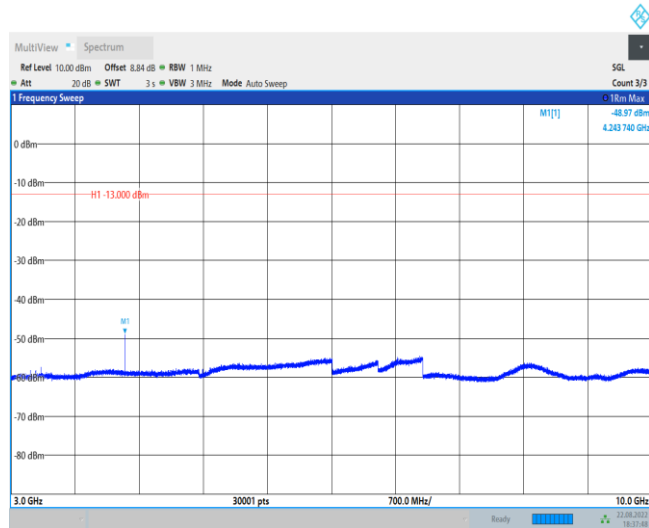

EGPRS850-190-3000~10000MHz

EGPRS850-251-0.009~0.15MHz

EGPRS850-251-0.15~30MHz

EGPRS850-251-30~1000MHz

EGPRS850-251-1000~3000MHz

EGPRS850-251-3000~10000MHz

GSM1900-512-0.009~0.15MHz

GSM1900-512-0.15~30MHz

GSM1900-512-30~1000MHz

GSM1900-512-1000~3000MHz

GSM1900-512-3000~10000MHz

GSM1900-512-10000~18000MHz

GSM1900-661-0.009~0.15MHz

GSM1900-661-0.15~30MHz

GSM1900-661-30~1000MHz

GSM1900-661-1000~3000MHz

GSM1900-661-3000~10000MHz

GSM1900-661-10000~18000MHz

GSM1900-810-0.009~0.15MHz

GSM1900-810-0.15~30MHz

GSM1900-810-30~1000MHz

GSM1900-810-1000~3000MHz

GSM1900-810-3000~10000MHz

GSM1900-810-10000~18000MHz