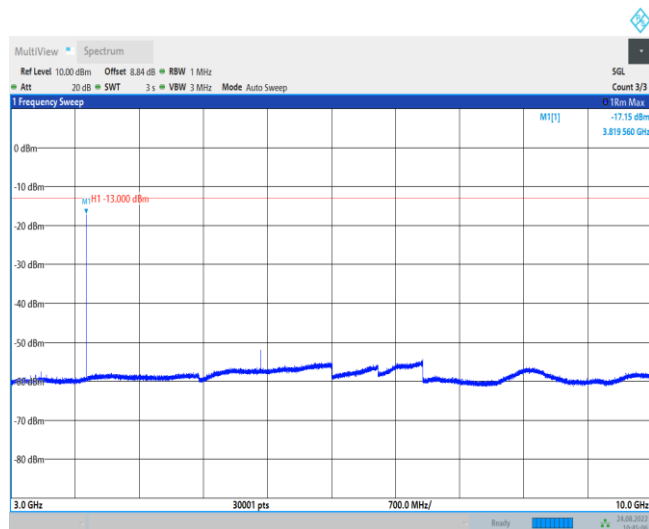

GPRS1900-810-3000~10000MHz

GPRS1900-810-10000~18000MHz

EGPRS1900-512-0.009~0.15MHz

EGPRS1900-512-0.15~30MHz

EGPRS1900-512-30~1000MHz

EGPRS1900-512-1000~3000MHz

EGPRS1900-512-3000~10000MHz

EGPRS1900-512-10000~18000MHz

EGPRS1900-661-0.009~0.15MHz

EGPRS1900-661-0.15~30MHz

EGPRS1900-661-30~1000MHz

EGPRS1900-661-1000~3000MHz

EGPRS1900-661-3000~10000MHz

EGPRS1900-661-10000~18000MHz

EGPRS1900-810-0.009~0.15MHz

EGPRS1900-810-0.15~30MHz

EGPRS1900-810-30~1000MHz

EGPRS1900-810-1000~3000MHz

EGPRS1900-810-3000~10000MHz

EGPRS1900-810-10000~18000MHz