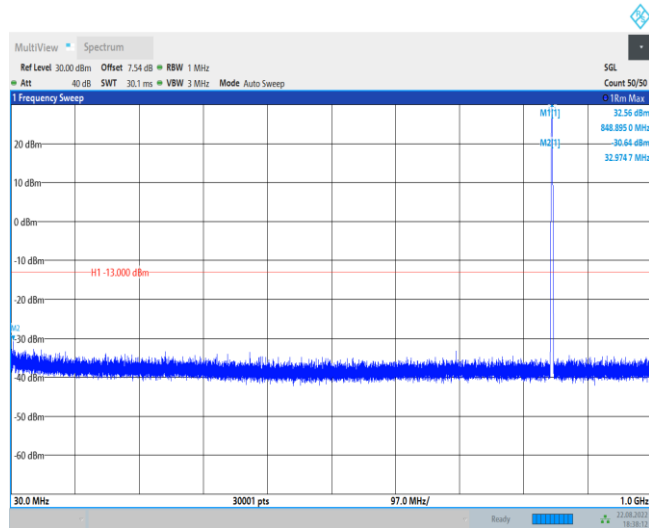

EGPRS850-190-3000~10000MHz

EGPRS850-251-0.009~0.15MHz

EGPRS850-251-0.15~30MHz

EGPRS850-251-30~1000MHz

EGPRS850-251-1000~3000MHz

EGPRS850-251-3000~10000MHz

GSM1900-512-0.009~0.15MHz

GSM1900-512-0.15~30MHz