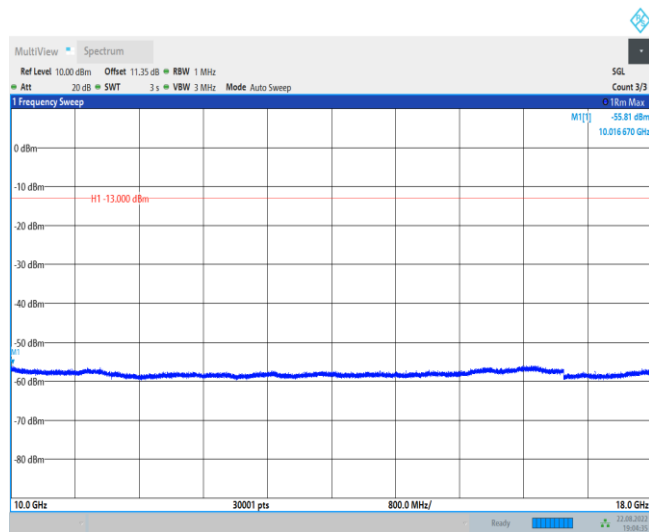

GPRS1900-661-30~1000MHz

GPRS1900-661-1000~3000MHz

GPRS1900-661-3000~10000MHz

GPRS1900-661-10000~18000MHz

GPRS1900-810-0.009~0.15MHz

GPRS1900-810-0.15~30MHz

GPRS1900-810-30~1000MHz

GPRS1900-810-1000~3000MHz

GPRS1900-810-3000~10000MHz

GPRS1900-810-10000~18000MHz

EGPRS1900-512-0.009~0.15MHz

EGPRS1900-512-0.15~30MHz

EGPRS1900-512-30~1000MHz

EGPRS1900-512-1000~3000MHz

EGPRS1900-512-3000~10000MHz

EGPRS1900-512-10000~18000MHz