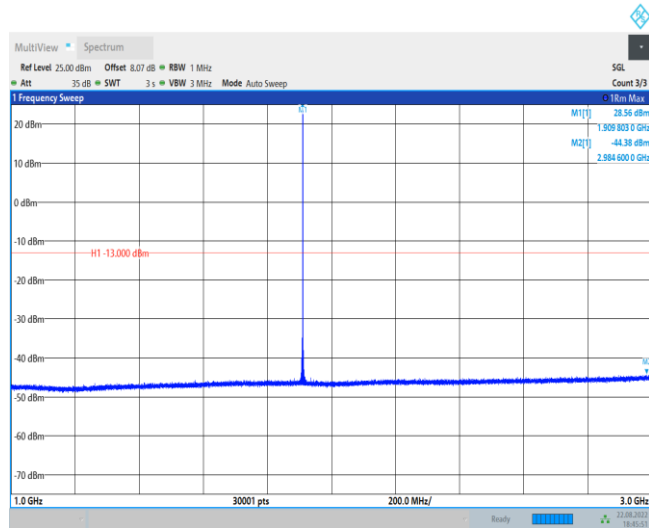

EGPRS850-190-3000~10000MHz

EGPRS850-251-0.009~0.15MHz

EGPRS850-251-0.15~30MHz

EGPRS850-251-30~1000MHz

EGPRS850-251-1000~3000MHz

EGPRS850-251-3000~10000MHz

GSM1900-512-0.009~0.15MHz

GSM1900-512-0.15~30MHz

GSM1900-512-30~1000MHz

GSM1900-512-1000~3000MHz

GSM1900-512-3000~10000MHz

GSM1900-512-10000~18000MHz

GSM1900-661-0.009~0.15MHz

GSM1900-661-0.15~30MHz

GSM1900-661-30~1000MHz

GSM1900-661-1000~3000MHz

GSM1900-661-3000~10000MHz

GSM1900-661-10000~18000MHz

GSM1900-810-0.009~0.15MHz

GSM1900-810-0.15~30MHz

GSM1900-810-30~1000MHz

GSM1900-810-1000~3000MHz

GSM1900-810-3000~10000MHz

GSM1900-810-10000~18000MHz