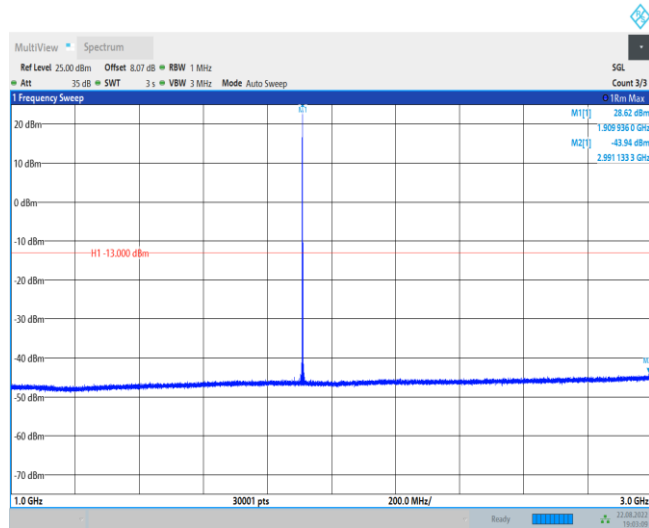

GPRS1900-512-0.009~0.15MHz

GPRS1900-512-0.15~30MHz

GPRS1900-512-30~1000MHz

GPRS1900-512-1000~3000MHz

GPRS1900-512-3000~10000MHz

GPRS1900-512-10000~18000MHz

GPRS1900-661-0.009~0.15MHz

GPRS1900-661-0.15~30MHz

GPRS1900-661-30~1000MHz

GPRS1900-661-1000~3000MHz

GPRS1900-661-3000~10000MHz

GPRS1900-661-10000~18000MHz

GPRS1900-810-0.009~0.15MHz

GPRS1900-810-0.15~30MHz

GPRS1900-810-30~1000MHz

GPRS1900-810-1000~3000MHz