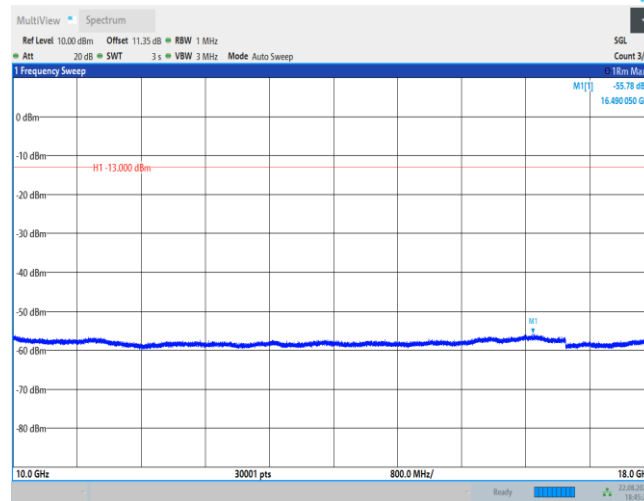

EGPRS850-190-3000~10000MHz

EGPRS850-251-0.009~0.15MHz

EGPRS850-251-0.15~30MHz

EGPRS850-251-30~1000MHz

EGPRS850-251-1000~3000MHz

EGPRS850-251-3000~10000MHz

GSM1900-512-0.009~0.15MHz

GSM1900-512-0.15~30MHz

GSM1900-512-30~1000MHz

GSM1900-512-1000~3000MHz

GSM1900-512-3000~10000MHz

GSM1900-512-10000~18000MHz

GSM1900-661-0.009~0.15MHz

GSM1900-661-0.15~30MHz

GSM1900-661-30~1000MHz

GSM1900-661-1000~3000MHz

GSM1900-661-3000~10000MHz

GSM1900-661-10000~18000MHz

GSM1900-810-0.009~0.15MHz

GSM1900-810-0.15~30MHz

GSM1900-810-30~1000MHz

GSM1900-810-1000~3000MHz

GSM1900-810-3000~10000MHz

GSM1900-810-10000~18000MHz