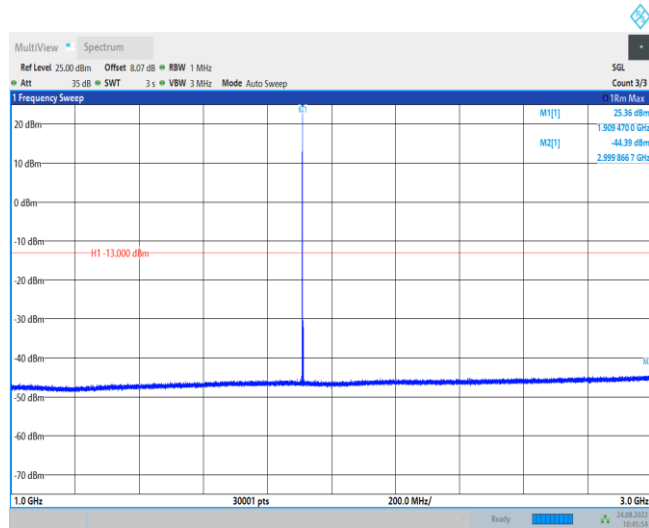

EGPRS1900-661-0.009~0.15MHz

EGPRS1900-661-0.15~30MHz

EGPRS1900-661-30~1000MHz

EGPRS1900-661-1000~3000MHz

EGPRS1900-661-3000~10000MHz

EGPRS1900-661-10000~18000MHz

EGPRS1900-810-0.009~0.15MHz

EGPRS1900-810-0.15~30MHz

EGPRS1900-810-30~1000MHz

EGPRS1900-810-1000~3000MHz

EGPRS1900-810-3000~10000MHz

EGPRS1900-810-10000~18000MHz