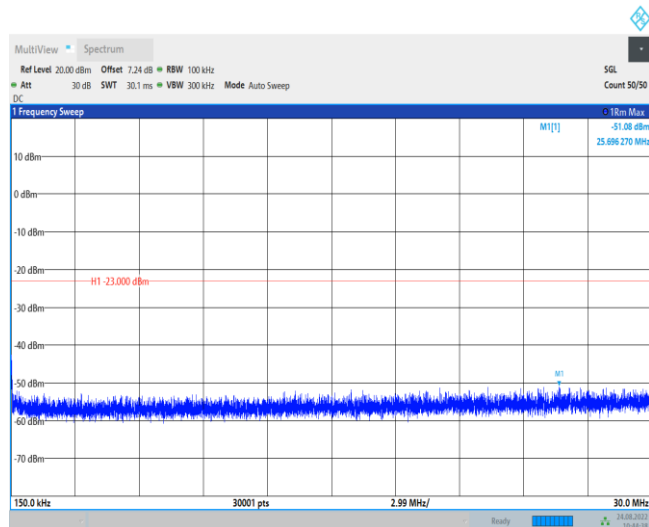

GPRS1900-810-3000~10000MHz

GPRS1900-810-10000~18000MHz

EGPRS1900-512-0.009~0.15MHz

EGPRS1900-512-0.15~30MHz

EGPRS1900-512-30~1000MHz

EGPRS1900-512-1000~3000MHz

EGPRS1900-512-3000~10000MHz

EGPRS1900-512-10000~18000MHz

EGPRS1900-661-0.009~0.15MHz

EGPRS1900-661-0.15~30MHz

EGPRS1900-661-30~1000MHz

EGPRS1900-661-1000~3000MHz

EGPRS1900-661-3000~10000MHz

EGPRS1900-661-10000~18000MHz

EGPRS1900-810-0.009~0.15MHz

EGPRS1900-810-0.15~30MHz