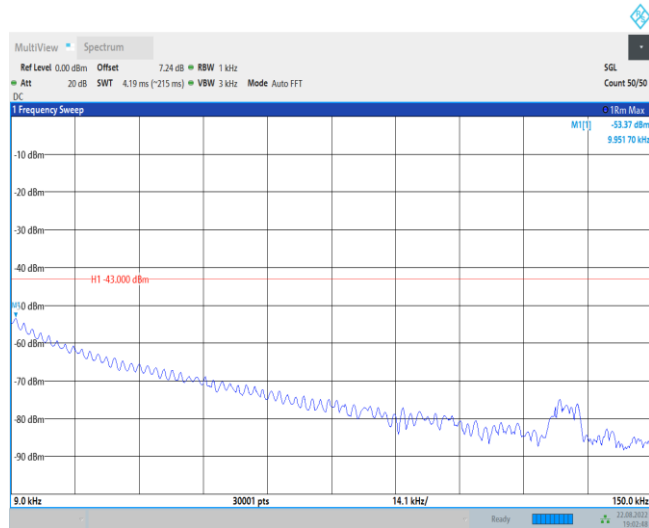

GPRS1900-512-0.009~0.15MHz

GPRS1900-512-0.15~30MHz

GPRS1900-512-30~1000MHz

GPRS1900-512-1000~3000MHz

GPRS1900-512-3000~10000MHz

GPRS1900-512-10000~18000MHz

GPRS1900-661-0.009~0.15MHz

GPRS1900-661-0.15~30MHz