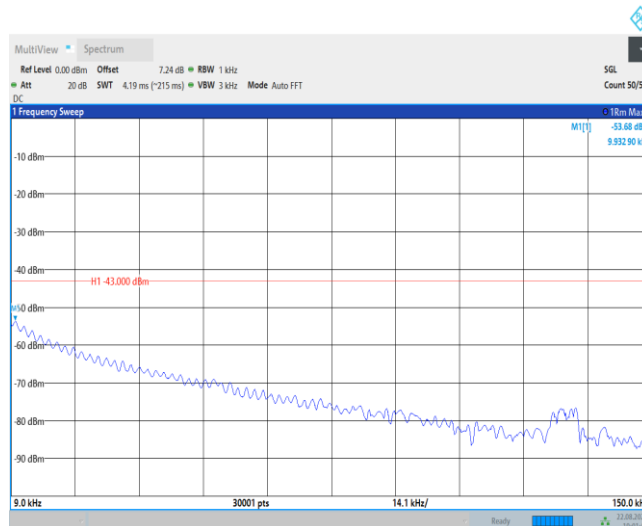

GSM1900-661-3000~10000MHz

GSM1900-661-10000~18000MHz

GSM1900-810-0.009~0.15MHz

GSM1900-810-0.15~30MHz

GSM1900-810-30~1000MHz

GSM1900-810-1000~3000MHz

GSM1900-810-3000~10000MHz

GSM1900-810-10000~18000MHz

GPRS1900-512-0.009~0.15MHz

GPRS1900-512-0.15~30MHz

GPRS1900-512-30~1000MHz

GPRS1900-512-1000~3000MHz

GPRS1900-512-3000~10000MHz

GPRS1900-512-10000~18000MHz

GPRS1900-661-0.009~0.15MHz

GPRS1900-661-0.15~30MHz