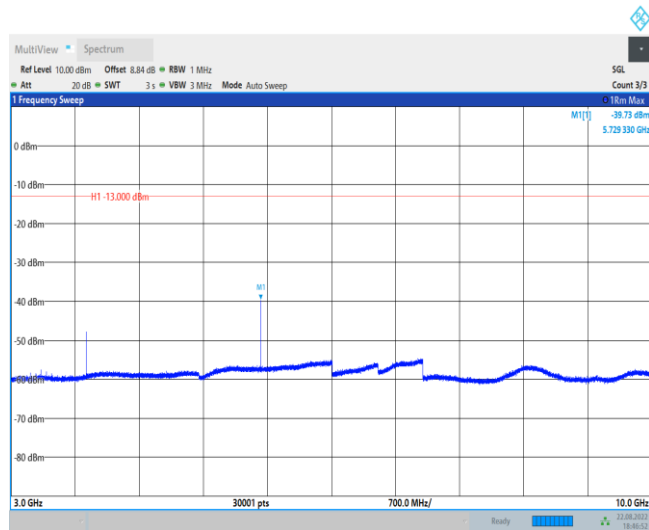

GSM1900-661-3000~10000MHz

GSM1900-661-10000~18000MHz

GSM1900-810-0.009~0.15MHz

GSM1900-810-0.15~30MHz

GSM1900-810-30~1000MHz

GSM1900-810-1000~3000MHz

GSM1900-810-3000~10000MHz

GSM1900-810-10000~18000MHz

GPRS1900-512-0.009~0.15MHz

GPRS1900-512-0.15~30MHz

GPRS1900-512-30~1000MHz

GPRS1900-512-1000~3000MHz

GPRS1900-512-3000~10000MHz

GPRS1900-512-10000~18000MHz

GPRS1900-661-0.009~0.15MHz

GPRS1900-661-0.15~30MHz