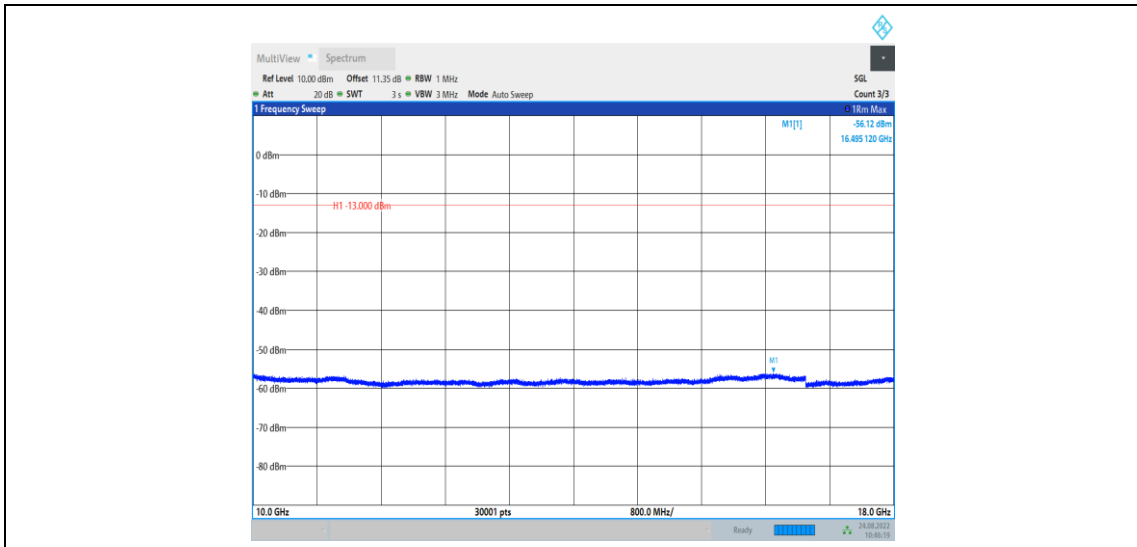

EGPRS1900-810-30~1000MHz

EGPRS1900-810-1000~3000MHz

EGPRS1900-810-3000~10000MHz

EGPRS1900-810-10000~18000MHz

## Appendix F: Frequency Stability