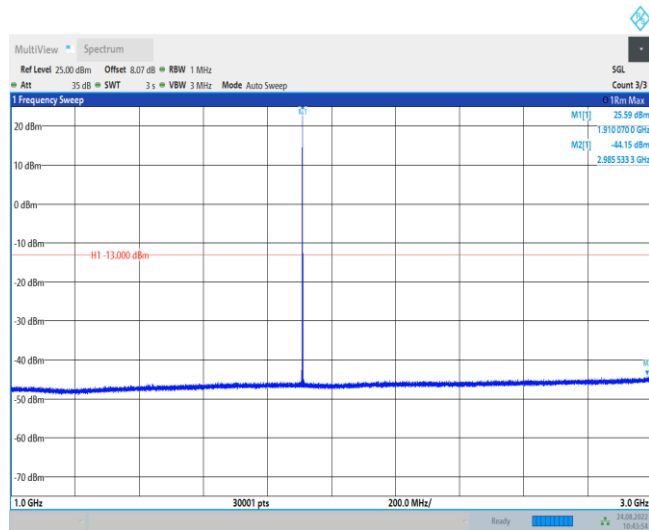

GPRS1900-810-3000~10000MHz

GPRS1900-810-10000~18000MHz

EGPRS1900-512-0.009~0.15MHz

EGPRS1900-512-0.15~30MHz

EGPRS1900-512-30~1000MHz

EGPRS1900-512-1000~3000MHz

EGPRS1900-512-3000~10000MHz

EGPRS1900-512-10000~18000MHz

EGPRS1900-661-0.009~0.15MHz

EGPRS1900-661-0.15~30MHz

EGPRS1900-661-30~1000MHz

EGPRS1900-661-1000~3000MHz

EGPRS1900-661-3000~10000MHz

EGPRS1900-661-10000~18000MHz

EGPRS1900-810-0.009~0.15MHz

EGPRS1900-810-0.15~30MHz