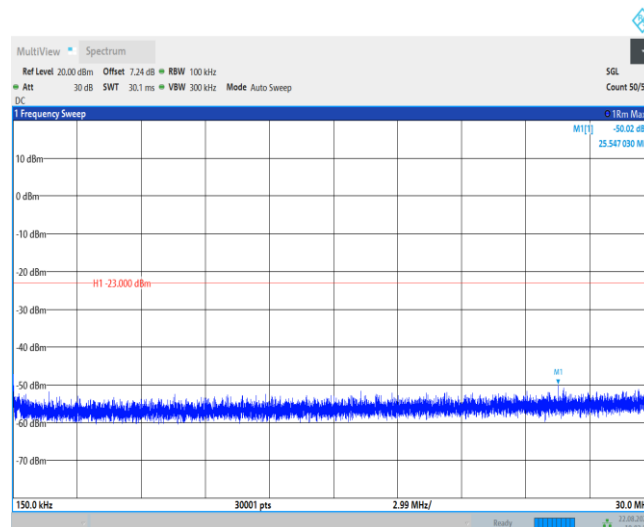

GPRS1900-661-30~1000MHz

GPRS1900-661-1000~3000MHz

GPRS1900-661-3000~10000MHz

GPRS1900-661-10000~18000MHz

GPRS1900-810-0.009~0.15MHz

GPRS1900-810-0.15~30MHz

GPRS1900-810-30~1000MHz

GPRS1900-810-1000~3000MHz

GPRS1900-810-3000~10000MHz

GPRS1900-810-10000~18000MHz

EGPRS1900-512-0.009~0.15MHz

EGPRS1900-512-0.15~30MHz

EGPRS1900-512-30~1000MHz

EGPRS1900-512-1000~3000MHz

EGPRS1900-512-3000~10000MHz

EGPRS1900-512-10000~18000MHz