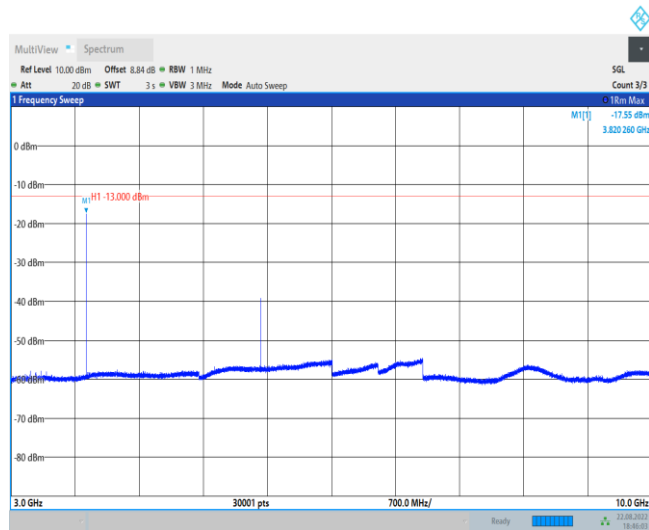

EGPRS850-190-3000~10000MHz

EGPRS850-251-0.009~0.15MHz

EGPRS850-251-0.15~30MHz

EGPRS850-251-30~1000MHz

EGPRS850-251-1000~3000MHz

EGPRS850-251-3000~10000MHz

GSM1900-512-0.009~0.15MHz

GSM1900-512-0.15~30MHz

GSM1900-512-30~1000MHz

GSM1900-512-1000~3000MHz

GSM1900-512-3000~10000MHz

GSM1900-512-10000~18000MHz

GSM1900-661-0.009~0.15MHz

GSM1900-661-0.15~30MHz

GSM1900-661-30~1000MHz

GSM1900-661-1000~3000MHz

GSM1900-661-3000~10000MHz

GSM1900-661-10000~18000MHz

GSM1900-810-0.009~0.15MHz

GSM1900-810-0.15~30MHz

GSM1900-810-30~1000MHz

GSM1900-810-1000~3000MHz

GSM1900-810-3000~10000MHz

GSM1900-810-10000~18000MHz