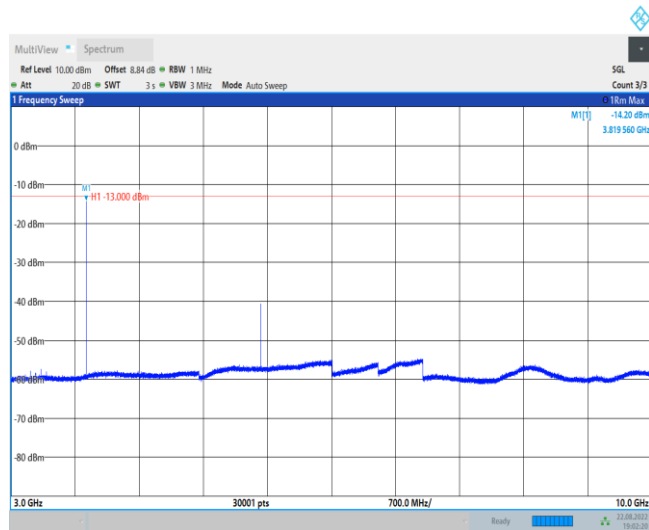

GPRS1900-512-0.009~0.15MHz

GPRS1900-512-0.15~30MHz

GPRS1900-512-30~1000MHz

GPRS1900-512-1000~3000MHz

GPRS1900-512-3000~10000MHz

GPRS1900-512-10000~18000MHz

GPRS1900-661-0.009~0.15MHz

GPRS1900-661-0.15~30MHz

GPRS1900-661-30~1000MHz

GPRS1900-661-1000~3000MHz

GPRS1900-661-3000~10000MHz

GPRS1900-661-10000~18000MHz

GPRS1900-810-0.009~0.15MHz

GPRS1900-810-0.15~30MHz

GPRS1900-810-30~1000MHz

GPRS1900-810-1000~3000MHz