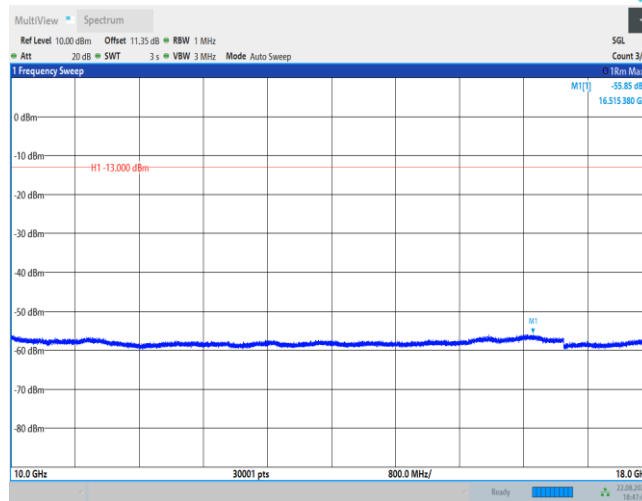

GSM1900-661-3000~10000MHz

GSM1900-661-10000~18000MHz

GSM1900-810-0.009~0.15MHz

GSM1900-810-0.15~30MHz

GSM1900-810-30~1000MHz

GSM1900-810-1000~3000MHz

GSM1900-810-3000~10000MHz

GSM1900-810-10000~18000MHz

GPRS1900-512-0.009~0.15MHz

GPRS1900-512-0.15~30MHz

GPRS1900-512-30~1000MHz

GPRS1900-512-1000~3000MHz

GPRS1900-512-3000~10000MHz

GPRS1900-512-10000~18000MHz

GPRS1900-661-0.009~0.15MHz

GPRS1900-661-0.15~30MHz