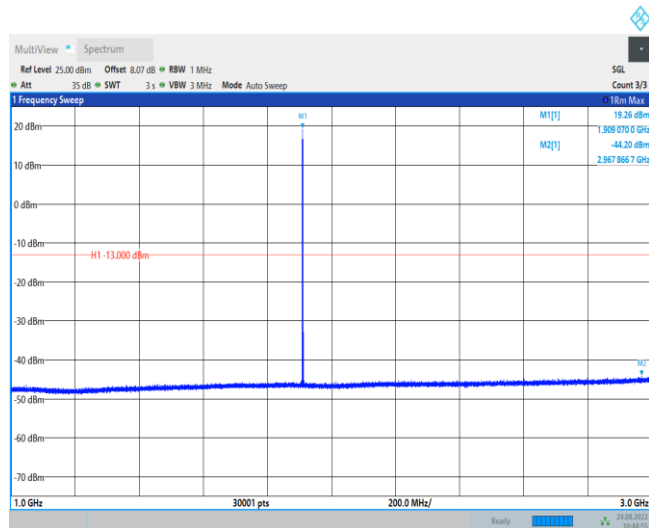

EGPRS1900-661-0.009~0.15MHz

EGPRS1900-661-0.15~30MHz

EGPRS1900-661-30~1000MHz

EGPRS1900-661-1000~3000MHz

EGPRS1900-661-3000~10000MHz

EGPRS1900-661-10000~18000MHz

EGPRS1900-810-0.009~0.15MHz

EGPRS1900-810-0.15~30MHz

EGPRS1900-810-30~1000MHz

EGPRS1900-810-1000~3000MHz

EGPRS1900-810-3000~10000MHz

EGPRS1900-810-10000~18000MHz