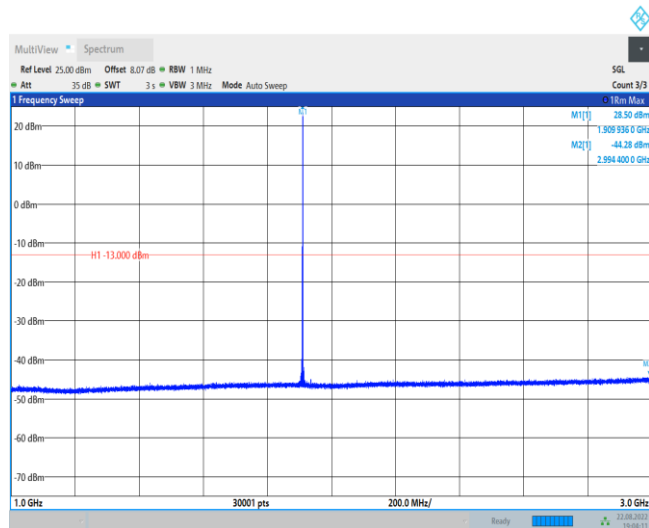

GPRS1900-661-30~1000MHz

GPRS1900-661-1000~3000MHz

GPRS1900-661-3000~10000MHz

GPRS1900-661-10000~18000MHz

GPRS1900-810-0.009~0.15MHz

GPRS1900-810-0.15~30MHz

GPRS1900-810-30~1000MHz

GPRS1900-810-1000~3000MHz

GPRS1900-810-3000~10000MHz

GPRS1900-810-10000~18000MHz

EGPRS1900-512-0.009~0.15MHz

EGPRS1900-512-0.15~30MHz

EGPRS1900-512-30~1000MHz

EGPRS1900-512-1000~3000MHz

EGPRS1900-512-3000~10000MHz

EGPRS1900-512-10000~18000MHz