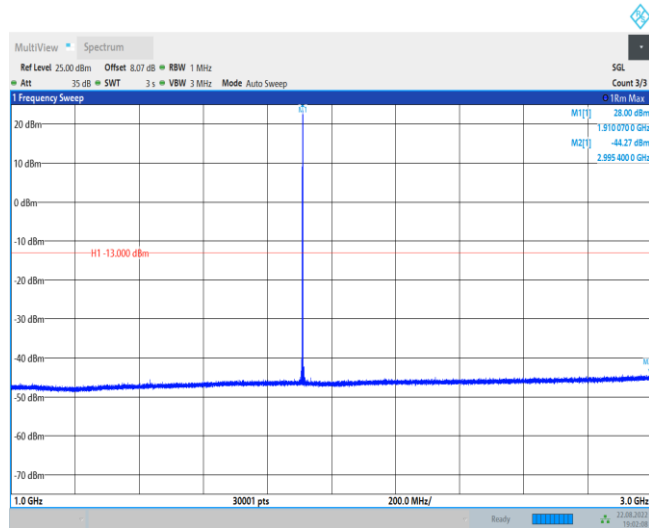

GPRS1900-512-0.009~0.15MHz

GPRS1900-512-0.15~30MHz

GPRS1900-512-30~1000MHz

GPRS1900-512-1000~3000MHz

GPRS1900-512-3000~10000MHz

GPRS1900-512-10000~18000MHz

GPRS1900-661-0.009~0.15MHz

GPRS1900-661-0.15~30MHz

GPRS1900-661-30~1000MHz

GPRS1900-661-1000~3000MHz

GPRS1900-661-3000~10000MHz

GPRS1900-661-10000~18000MHz

GPRS1900-810-0.009~0.15MHz

GPRS1900-810-0.15~30MHz

GPRS1900-810-30~1000MHz

GPRS1900-810-1000~3000MHz