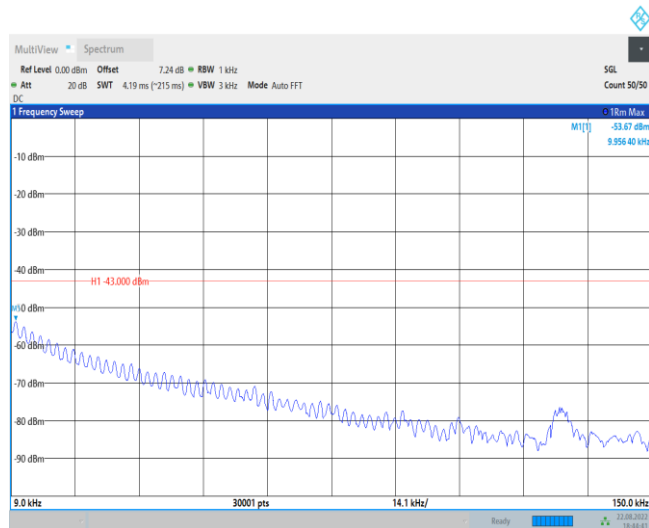

EGPRS850-190-3000~10000MHz

EGPRS850-251-0.009~0.15MHz

EGPRS850-251-0.15~30MHz

EGPRS850-251-30~1000MHz

EGPRS850-251-1000~3000MHz

EGPRS850-251-3000~10000MHz

GSM1900-512-0.009~0.15MHz

GSM1900-512-0.15~30MHz