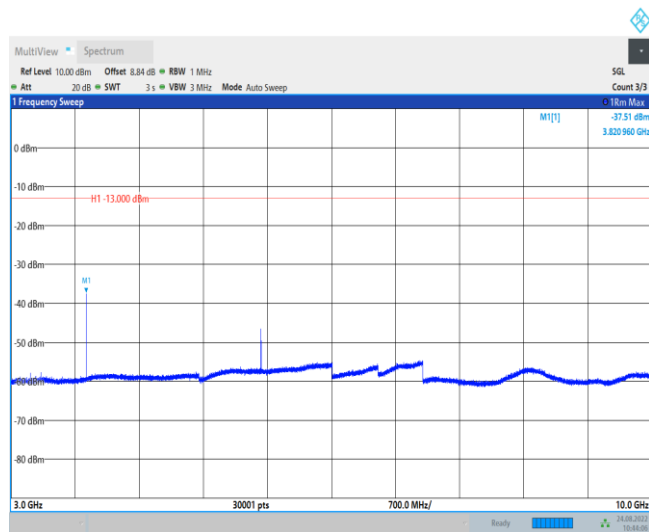

GPRS1900-810-3000~10000MHz

GPRS1900-810-10000~18000MHz

EGPRS1900-512-0.009~0.15MHz

EGPRS1900-512-0.15~30MHz

EGPRS1900-512-30~1000MHz

EGPRS1900-512-1000~3000MHz

EGPRS1900-512-3000~10000MHz

EGPRS1900-512-10000~18000MHz

EGPRS1900-661-0.009~0.15MHz

EGPRS1900-661-0.15~30MHz

EGPRS1900-661-30~1000MHz

EGPRS1900-661-1000~3000MHz

EGPRS1900-661-3000~10000MHz

EGPRS1900-661-10000~18000MHz

EGPRS1900-810-0.009~0.15MHz

EGPRS1900-810-0.15~30MHz

EGPRS1900-810-30~1000MHz

EGPRS1900-810-1000~3000MHz

EGPRS1900-810-3000~10000MHz

EGPRS1900-810-10000~18000MHz