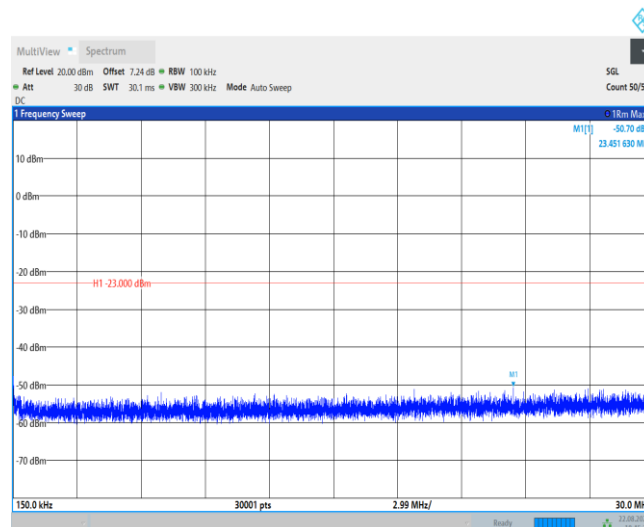

EGPRS850-190-3000~10000MHz

EGPRS850-251-0.009~0.15MHz

EGPRS850-251-0.15~30MHz

EGPRS850-251-30~1000MHz

EGPRS850-251-1000~3000MHz

EGPRS850-251-3000~10000MHz

GSM1900-512-0.009~0.15MHz

GSM1900-512-0.15~30MHz

GSM1900-512-30~1000MHz

GSM1900-512-1000~3000MHz

GSM1900-512-3000~10000MHz

GSM1900-512-10000~18000MHz

GSM1900-661-0.009~0.15MHz

GSM1900-661-0.15~30MHz

GSM1900-661-30~1000MHz

GSM1900-661-1000~3000MHz

GSM1900-661-3000~10000MHz

GSM1900-661-10000~18000MHz

GSM1900-810-0.009~0.15MHz

GSM1900-810-0.15~30MHz

GSM1900-810-30~1000MHz

GSM1900-810-1000~3000MHz

GSM1900-810-3000~10000MHz

GSM1900-810-10000~18000MHz