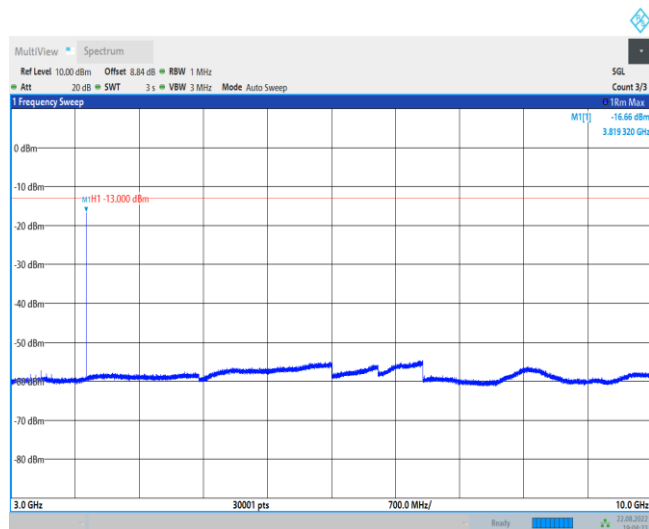

GPRS1900-512-0.009~0.15MHz

GPRS1900-512-0.15~30MHz

GPRS1900-512-30~1000MHz

GPRS1900-512-1000~3000MHz

GPRS1900-512-3000~10000MHz

GPRS1900-512-10000~18000MHz

GPRS1900-661-0.009~0.15MHz

GPRS1900-661-0.15~30MHz

GPRS1900-661-30~1000MHz

GPRS1900-661-1000~3000MHz

GPRS1900-661-3000~10000MHz

GPRS1900-661-10000~18000MHz

GPRS1900-810-0.009~0.15MHz

GPRS1900-810-0.15~30MHz

GPRS1900-810-30~1000MHz

GPRS1900-810-1000~3000MHz

GPRS1900-810-3000~10000MHz

GPRS1900-810-10000~18000MHz

EGPRS1900-512-0.009~0.15MHz

EGPRS1900-512-0.15~30MHz

EGPRS1900-512-30~1000MHz

EGPRS1900-512-1000~3000MHz

EGPRS1900-512-3000~10000MHz

EGPRS1900-512-10000~18000MHz