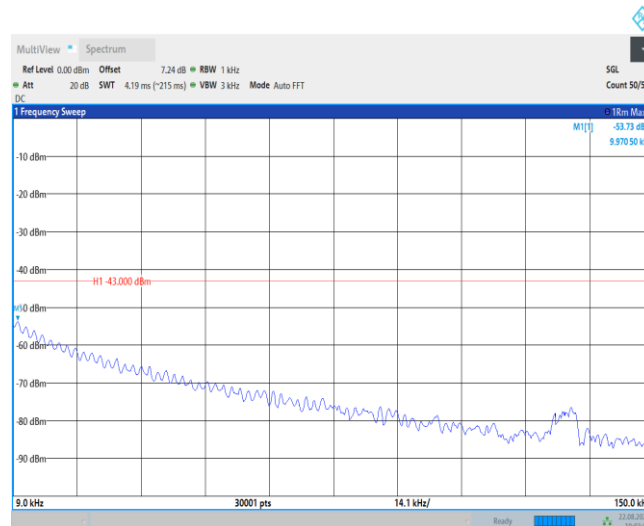

GPRS1900-661-30~1000MHz

GPRS1900-661-1000~3000MHz

GPRS1900-661-3000~10000MHz

GPRS1900-661-10000~18000MHz

GPRS1900-810-0.009~0.15MHz

GPRS1900-810-0.15~30MHz

GPRS1900-810-30~1000MHz

GPRS1900-810-1000~3000MHz

GPRS1900-810-3000~10000MHz

GPRS1900-810-10000~18000MHz

EGPRS1900-512-0.009~0.15MHz

EGPRS1900-512-0.15~30MHz

EGPRS1900-512-30~1000MHz

EGPRS1900-512-1000~3000MHz

EGPRS1900-512-3000~10000MHz

EGPRS1900-512-10000~18000MHz