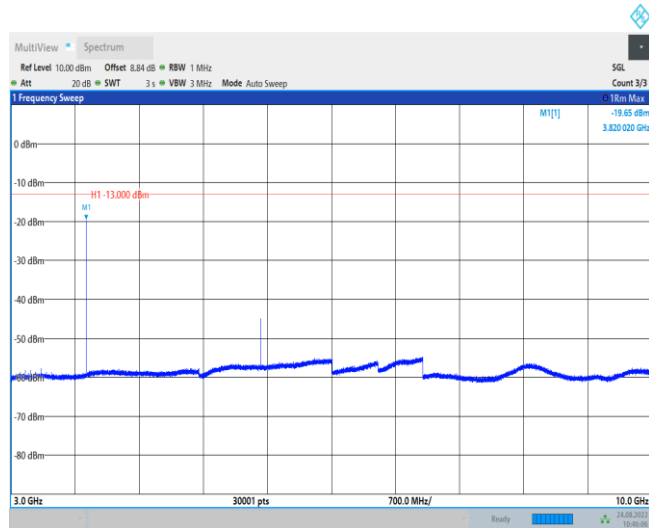

EGPRS1900-661-0.009~0.15MHz

EGPRS1900-661-0.15~30MHz

EGPRS1900-661-30~1000MHz

EGPRS1900-661-1000~3000MHz

EGPRS1900-661-3000~10000MHz

EGPRS1900-661-10000~18000MHz

EGPRS1900-810-0.009~0.15MHz

EGPRS1900-810-0.15~30MHz

EGPRS1900-810-30~1000MHz

EGPRS1900-810-1000~3000MHz

EGPRS1900-810-3000~10000MHz

EGPRS1900-810-10000~18000MHz