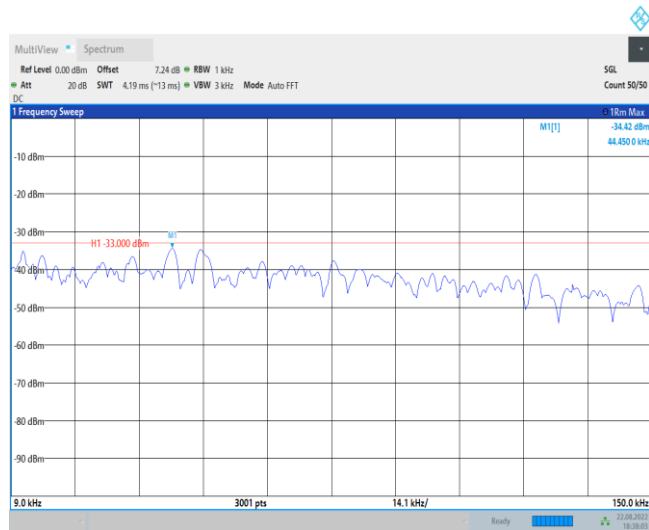

EGPRS850-190-3000~10000MHz

EGPRS850-251-0.009~0.15MHz

EGPRS850-251-0.15~30MHz

EGPRS850-251-30~1000MHz

EGPRS850-251-1000~3000MHz

EGPRS850-251-3000~10000MHz

GSM1900-512-0.009~0.15MHz

GSM1900-512-0.15~30MHz

GSM1900-512-30~1000MHz

GSM1900-512-1000~3000MHz

GSM1900-512-3000~10000MHz

GSM1900-512-10000~18000MHz

GSM1900-661-0.009~0.15MHz

GSM1900-661-0.15~30MHz

GSM1900-661-30~1000MHz

GSM1900-661-1000~3000MHz