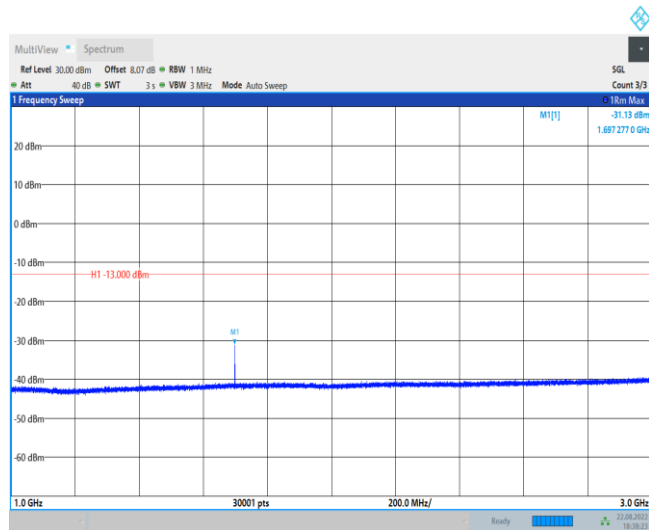

EGPRS850-190-3000~10000MHz

EGPRS850-251-0.009~0.15MHz

EGPRS850-251-0.15~30MHz

EGPRS850-251-30~1000MHz

EGPRS850-251-1000~3000MHz

EGPRS850-251-3000~10000MHz

GSM1900-512-0.009~0.15MHz

GSM1900-512-0.15~30MHz