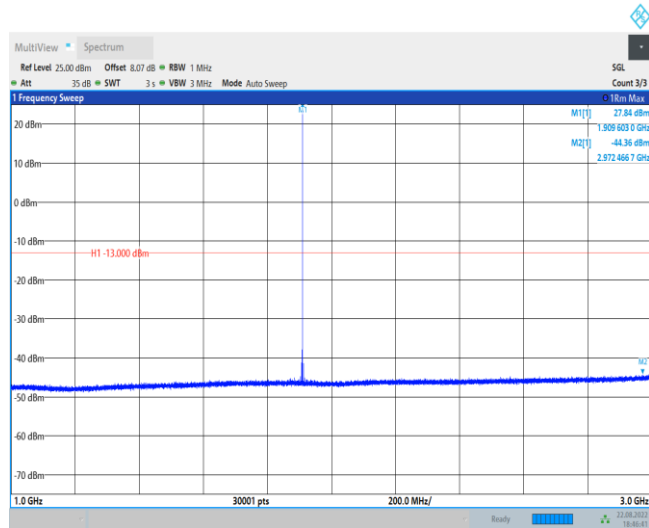

GSM1900-661-3000~10000MHz

GSM1900-661-10000~18000MHz

GSM1900-810-0.009~0.15MHz

GSM1900-810-0.15~30MHz

GSM1900-810-30~1000MHz

GSM1900-810-1000~3000MHz

GSM1900-810-3000~10000MHz

GSM1900-810-10000~18000MHz

GPRS1900-512-0.009~0.15MHz

GPRS1900-512-0.15~30MHz

GPRS1900-512-30~1000MHz

GPRS1900-512-1000~3000MHz

GPRS1900-512-3000~10000MHz

GPRS1900-512-10000~18000MHz

GPRS1900-661-0.009~0.15MHz

GPRS1900-661-0.15~30MHz