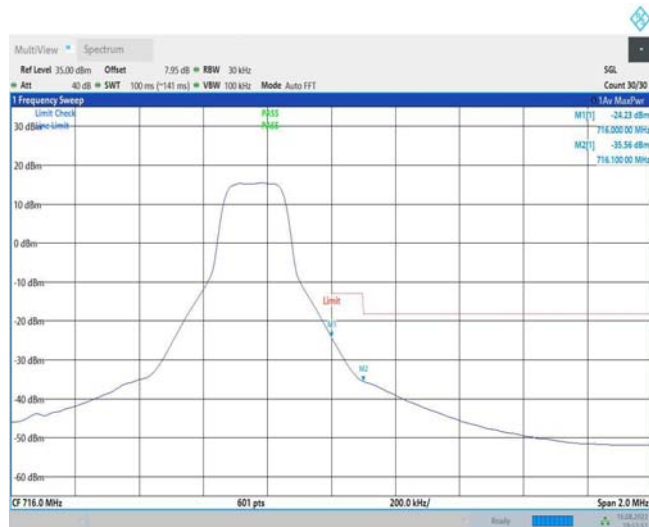

Band12-3MHz-16QAM-23165-1RB#14

Band12-3MHz-16QAM-23165-15RB#0