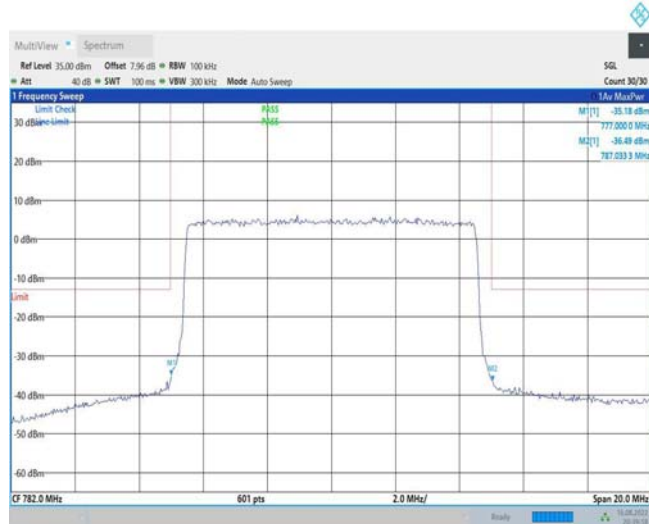

Band13-5MHz-16QAM-23255-25RB#0

Band13-10MHz-QPSK-23230-1RB#0

Band13-10MHz-QPSK-23230-1RB#49

Band13-10MHz-QPSK-23230-50RB#0

Band13-10MHz-16QAM-23230-1RB#0

Band13-10MHz-16QAM-23230-1RB#49

Band25-1.4MHz-QPSK-26047-1RB#0