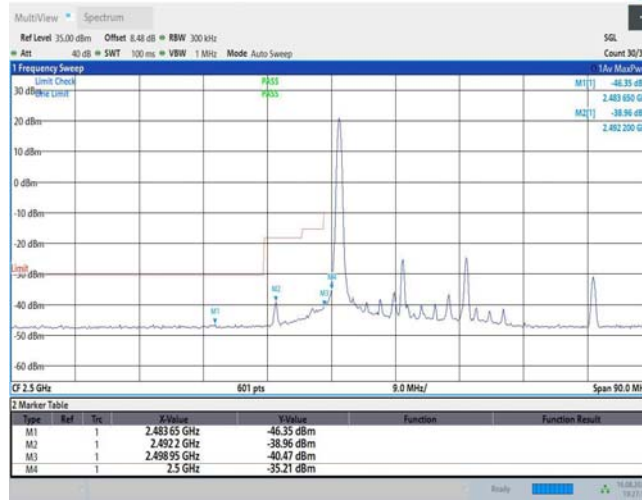

Band7-20MHz-QPSK-21350-1RB#99

Band7-20MHz-QPSK-21350-100RB#0

Band7-20MHz-16QAM-20850-1RB#0

Band7-20MHz-16QAM-20850-1RB#99

Band7-20MHz-16QAM-21350-1RB#0

Band7-20MHz-16QAM-21350-1RB#99

Band12-1.4MHz-QPSK-23017-1RB#0