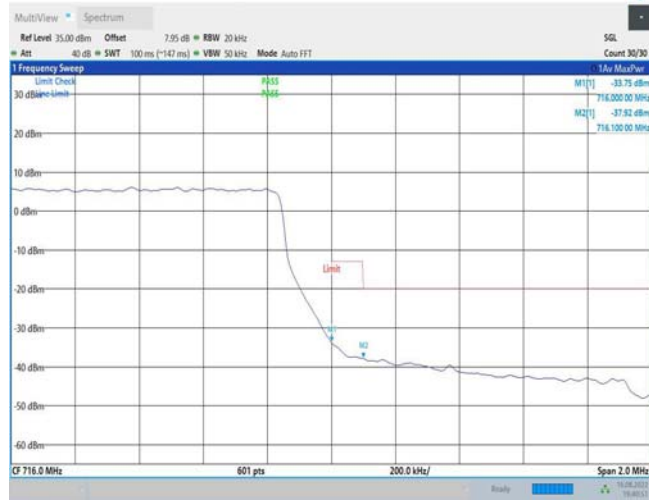

Band12-1.4MHz-QPSK-23017-1RB#5

Band12-1.4MHz-QPSK-23017-6RB#0

Band12-1.4MHz-QPSK-23173-1RB#0

Band12-1.4MHz-QPSK-23173-1RB#5

Band12-1.4MHz-QPSK-23173-6RB#0

Band12-1.4MHz-16QAM-23017-1RB#0

Band12-1.4MHz-16QAM-23017-1RB#5