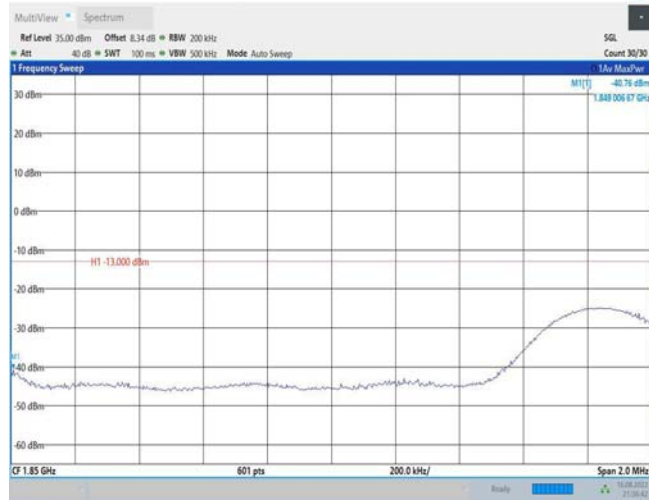

Band25-10MHz-16QAM-26090-1RB#49

Band25-10MHz-16QAM-26640-1RB#0

Band25-10MHz-16QAM-26640-1RB#49

Band25-15MHz-QPSK-26115-1RB#0

Band25-15MHz-QPSK-26115-1RB#74

Band25-15MHz-QPSK-26115-75RB#0

Band25-15MHz-QPSK-26615-1RB#0