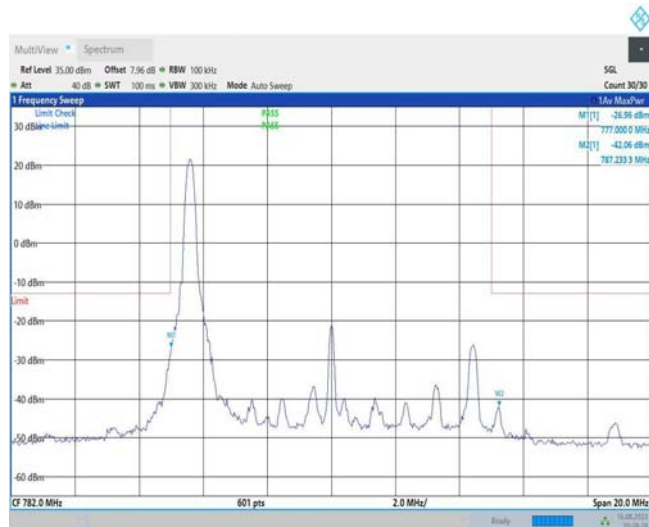

Band13-5MHz-16QAM-23255-25RB#0

Band13-10MHz-QPSK-23230-1RB#0

Band13-10MHz-QPSK-23230-1RB#49

Band13-10MHz-QPSK-23230-50RB#0

Band13-10MHz-16QAM-23230-1RB#0

Band13-10MHz-16QAM-23230-1RB#49

Band25-1.4MHz-QPSK-26047-1RB#0