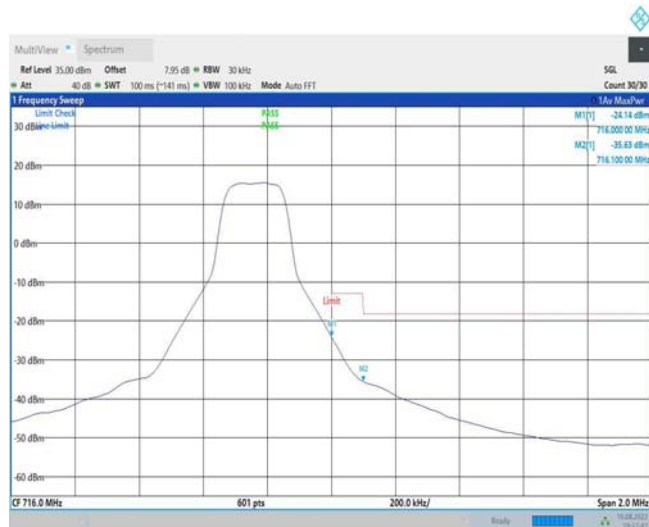

Band12-3MHz-QPSK-23165-1RB#14

Band12-3MHz-QPSK-23165-15RB#0