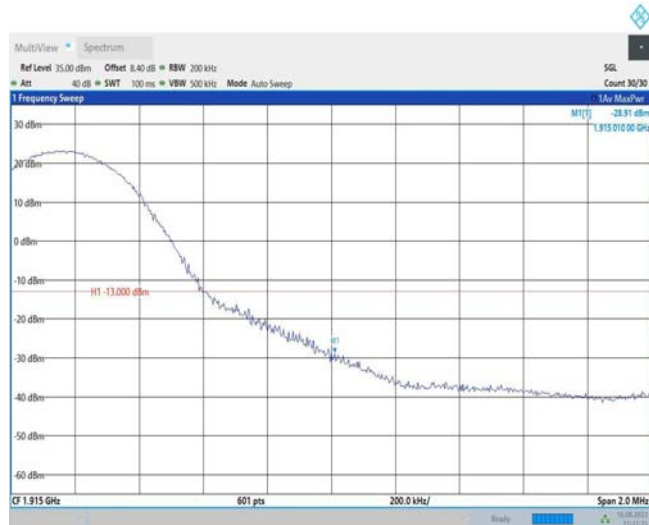

Band25-15MHz-QPSK-26615-1RB#74

Band25-15MHz-QPSK-26615-75RB#0

Band25-15MHz-16QAM-26115-1RB#0

Band25-15MHz-16QAM-26115-1RB#74

Band25-15MHz-16QAM-26615-1RB#0

Band25-15MHz-16QAM-26615-1RB#74

Band25-20MHz-QPSK-26140-1RB#0