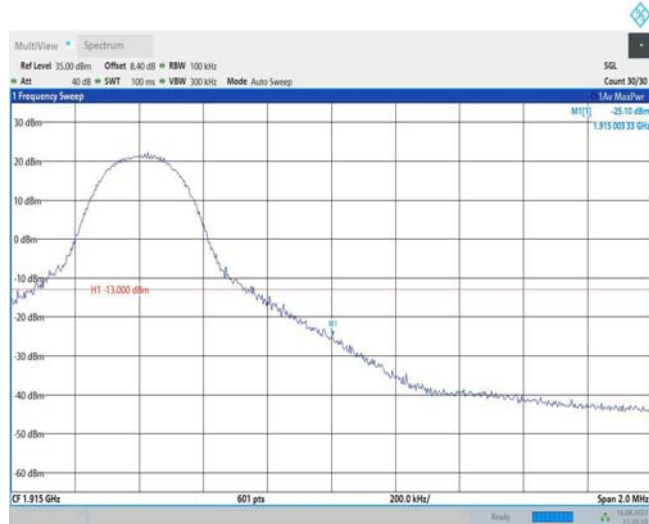

Band25-10MHz-16QAM-26640-1RB#49

Band25-15MHz-QPSK-26115-1RB#0