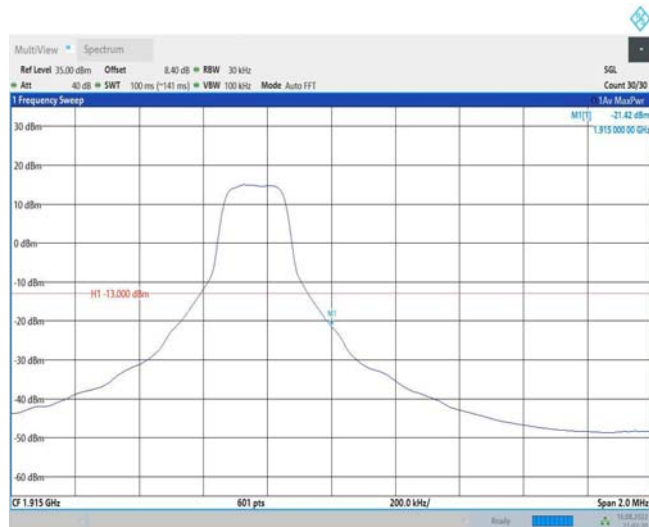

Band25-3MHz-QPSK-26675-1RB#14

Band25-3MHz-QPSK-26675-15RB#0