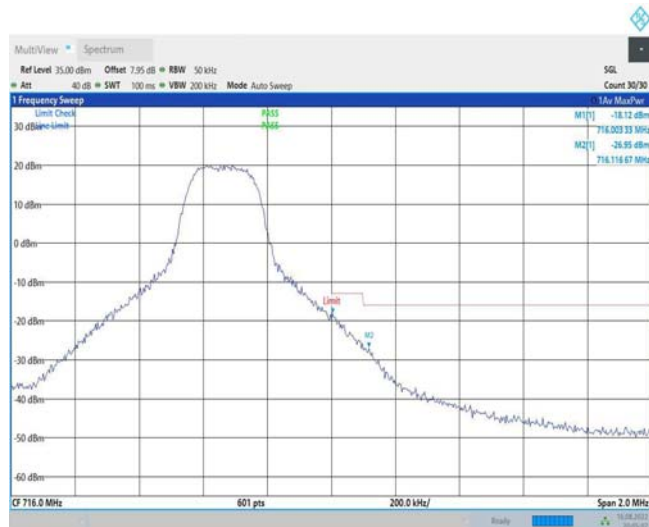

Band12-3MHz-16QAM-23165-1RB#14

Band12-3MHz-16QAM-23165-15RB#0

Band12-5MHz-QPSK-23035-1RB#0

Band12-5MHz-QPSK-23035-1RB#24

Band12-5MHz-QPSK-23035-25RB#0

Band12-5MHz-QPSK-23155-1RB#0

Band12-5MHz-QPSK-23155-1RB#24