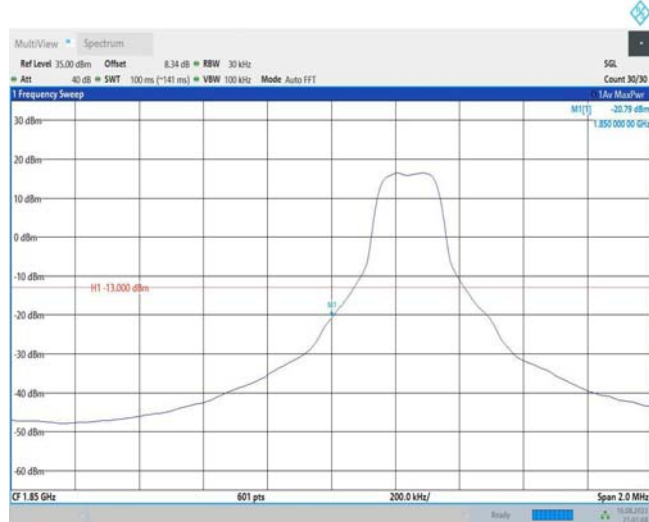

Band25-1.4MHz-16QAM-26047-6RB#0

Band25-1.4MHz-16QAM-26683-1RB#0

Band25-1.4MHz-16QAM-26683-1RB#5

Band25-1.4MHz-16QAM-26683-6RB#0

Band25-3MHz-QPSK-26055-1RB#0

Band25-3MHz-QPSK-26055-1RB#14

Band25-3MHz-QPSK-26055-15RB#0