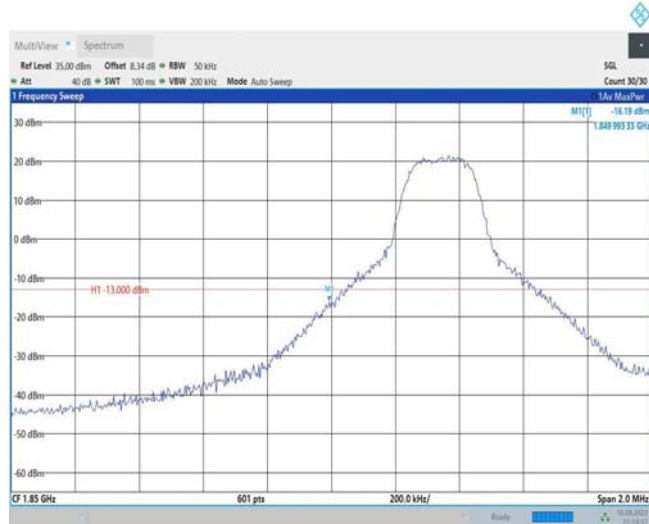

Band25-5MHz-16QAM-26065-1RB#0

Band25-5MHz-16QAM-26065-1RB#24