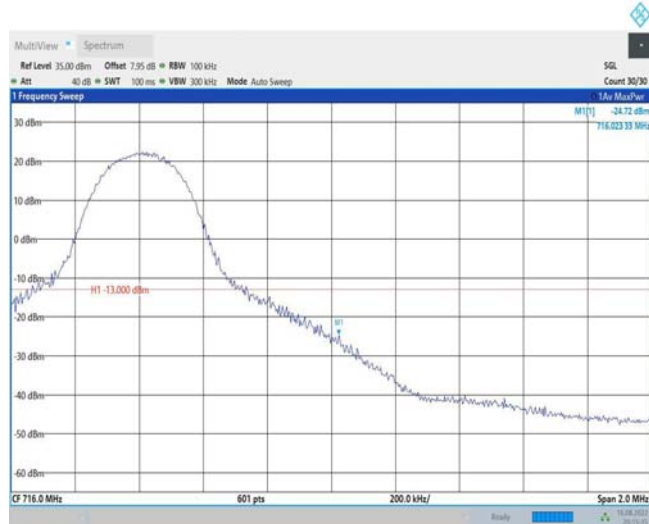

Band12-10MHz-16QAM-23060-1RB#49

Band12-10MHz-16QAM-23130-1RB#0

Band12-10MHz-16QAM-23130-1RB#49

Band13-5MHz-QPSK-23205-1RB#0

Band13-5MHz-QPSK-23205-1RB#24

Band13-5MHz-QPSK-23205-25RB#0

Band13-5MHz-QPSK-23255-1RB#0