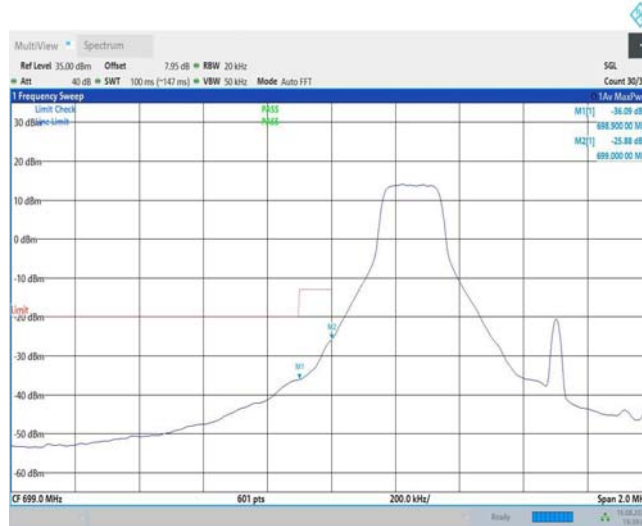

Band7-20MHz-QPSK-21350-1RB#99

Band7-20MHz-QPSK-21350-100RB#0

Band7-20MHz-16QAM-20850-1RB#0

Band7-20MHz-16QAM-20850-1RB#99

Band7-20MHz-16QAM-21350-1RB#0

Band7-20MHz-16QAM-21350-1RB#99

Band12-1.4MHz-QPSK-23017-1RB#0