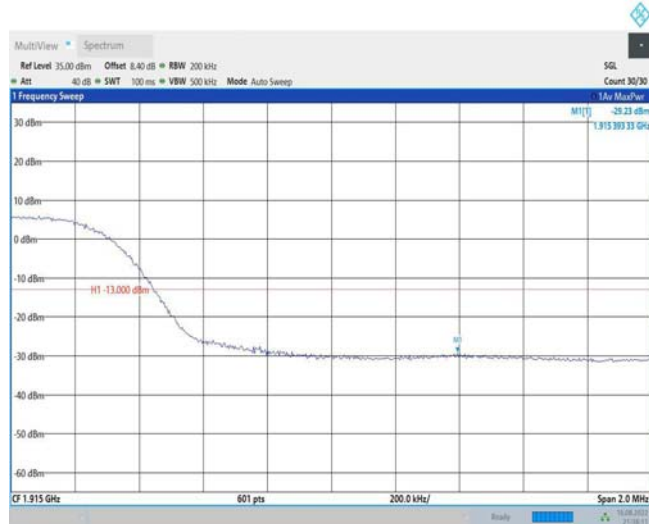

Band25-15MHz-QPSK-26615-75RB#0

Band25-15MHz-16QAM-26115-1RB#0