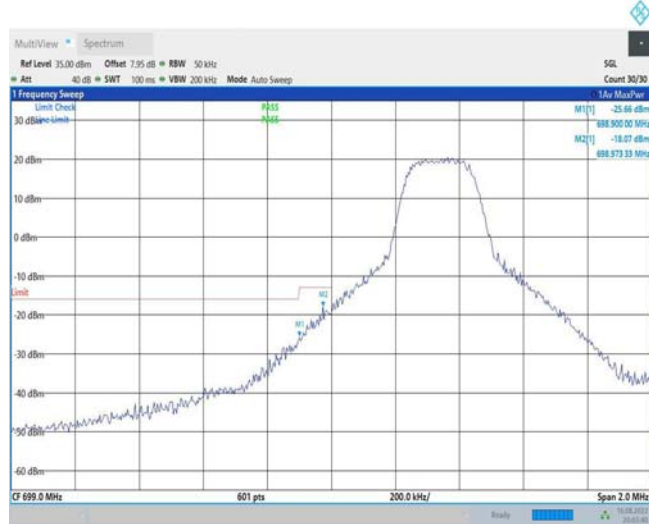

Band12-5MHz-QPSK-23035-1RB#0

Band12-5MHz-QPSK-23035-1RB#24