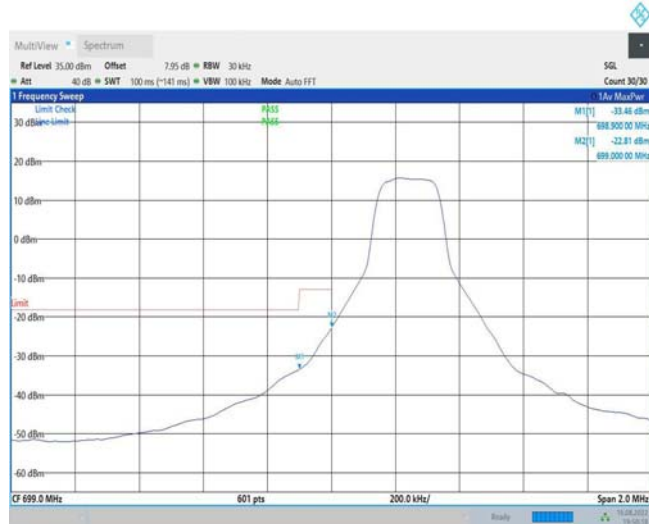

Band12-1.4MHz-16QAM-23017-6RB#0

Band12-1.4MHz-16QAM-23173-1RB#0

Band12-1.4MHz-16QAM-23173-1RB#5

Band12-1.4MHz-16QAM-23173-6RB#0

Band12-3MHz-QPSK-23025-1RB#0

Band12-3MHz-QPSK-23025-1RB#14

Band12-3MHz-QPSK-23025-15RB#0