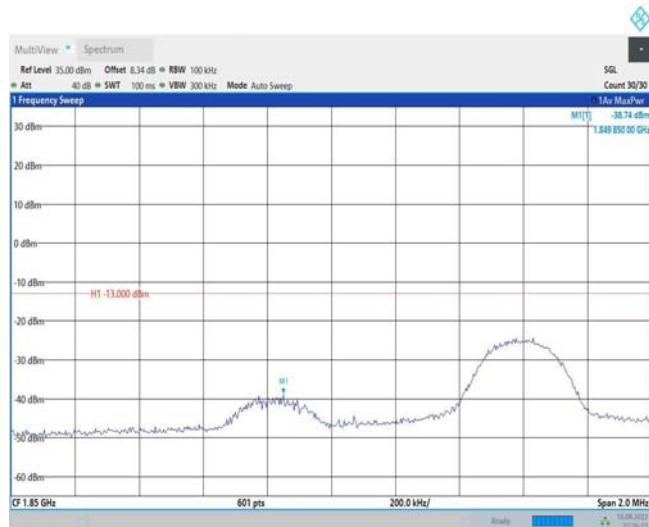

Band25-10MHz-16QAM-26090-1RB#49

Band25-10MHz-16QAM-26640-1RB#0