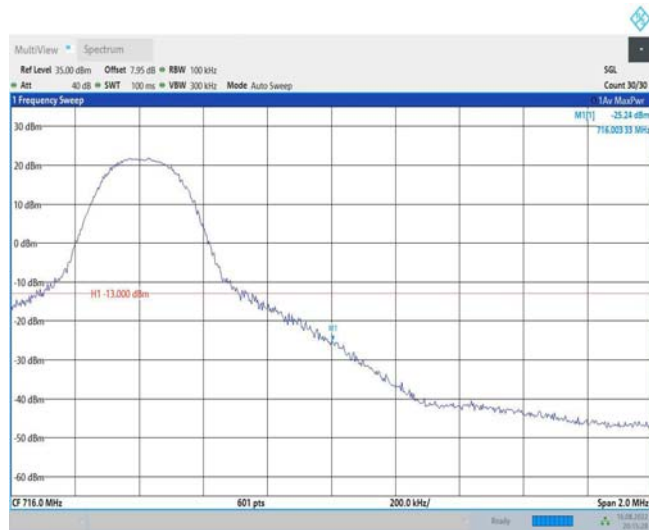

Band12-10MHz-QPSK-23060-1RB#0

Band12-10MHz-QPSK-23060-1RB#49

Band12-10MHz-QPSK-23060-50RB#0

Band12-10MHz-QPSK-23130-1RB#0

Band12-10MHz-QPSK-23130-1RB#49

Band12-10MHz-QPSK-23130-50RB#0

Band12-10MHz-16QAM-23060-1RB#0