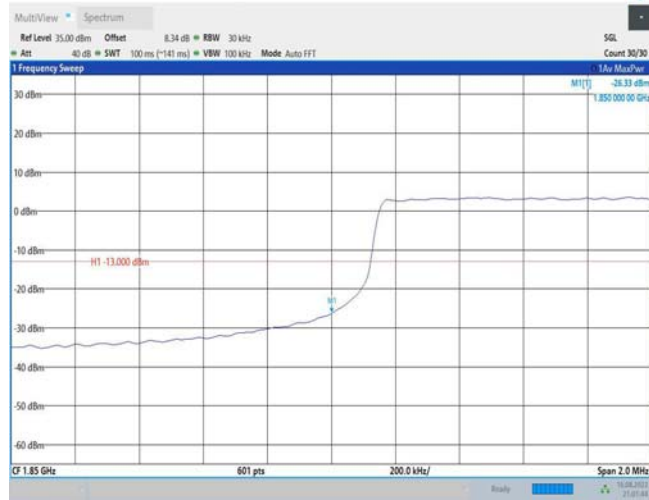

Band25-3MHz-QPSK-26675-1RB#0

Band25-3MHz-QPSK-26675-1RB#14

Band25-3MHz-QPSK-26675-15RB#0

Band25-3MHz-16QAM-26055-1RB#0

Band25-3MHz-16QAM-26055-1RB#14

Band25-3MHz-16QAM-26055-15RB#0

Band25-3MHz-16QAM-26675-1RB#0