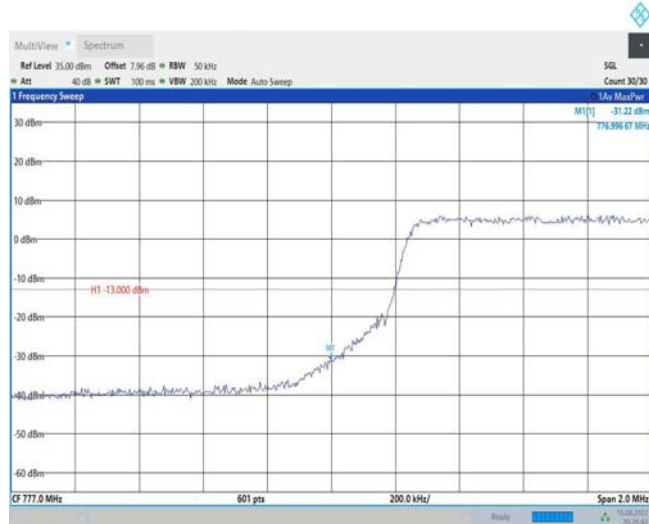

Band12-10MHz-16QAM-23060-1RB#49

Band12-10MHz-16QAM-23130-1RB#0

Band12-10MHz-16QAM-23130-1RB#49

Band13-5MHz-QPSK-23205-1RB#0

Band13-5MHz-QPSK-23205-1RB#24

Band13-5MHz-QPSK-23205-25RB#0

Band13-5MHz-QPSK-23255-1RB#0