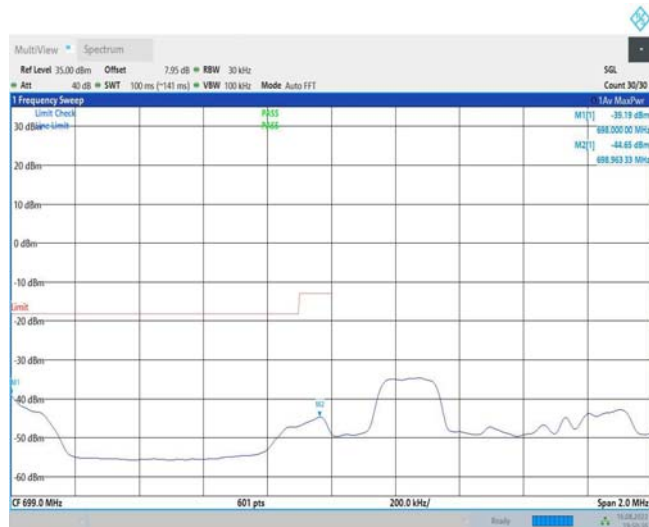

Band12-1.4MHz-16QAM-23017-6RB#0

Band12-1.4MHz-16QAM-23173-1RB#0

Band12-1.4MHz-16QAM-23173-1RB#5

Band12-1.4MHz-16QAM-23173-6RB#0

Band12-3MHz-QPSK-23025-1RB#0

Band12-3MHz-QPSK-23025-1RB#14

Band12-3MHz-QPSK-23025-15RB#0