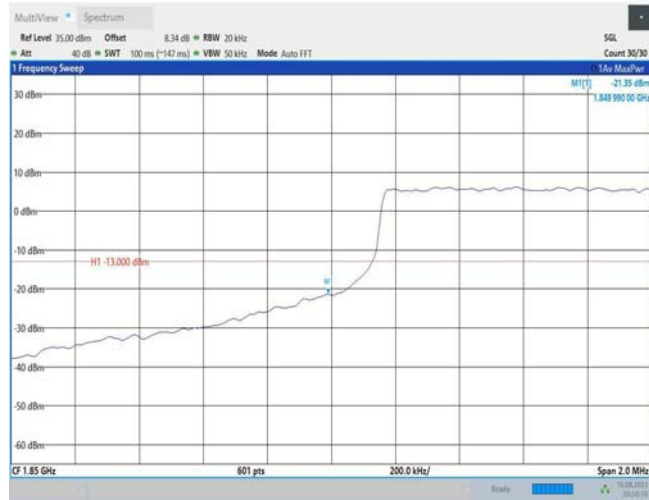

Band25-1.4MHz-16QAM-26047-6RB#0

Band25-1.4MHz-16QAM-26683-1RB#0