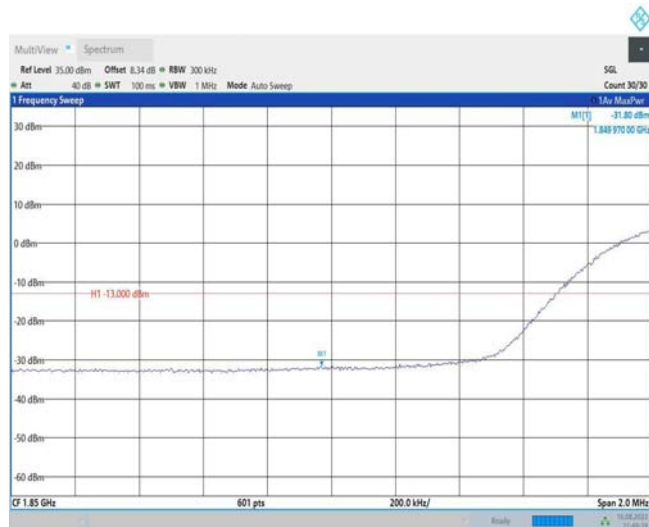

Band25-20MHz-QPSK-26140-100RB#0

Band25-20MHz-QPSK-26590-1RB#0