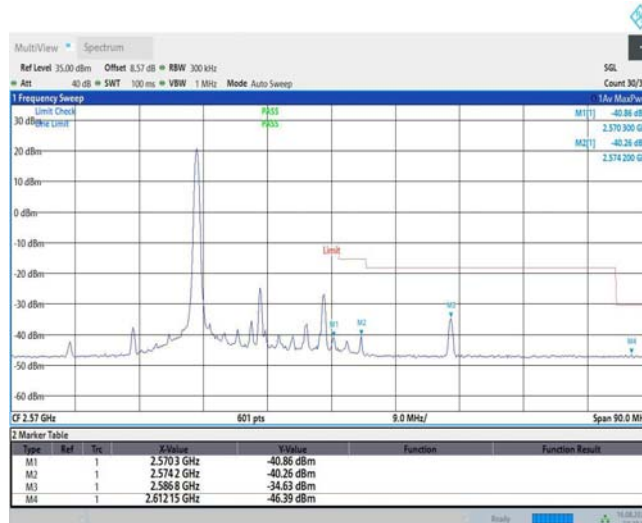

Band7-20MHz-QPSK-21350-1RB#99

Band7-20MHz-QPSK-21350-100RB#0

Band7-20MHz-16QAM-20850-1RB#0

Band7-20MHz-16QAM-20850-1RB#99

Band7-20MHz-16QAM-21350-1RB#0

Band7-20MHz-16QAM-21350-1RB#99

Band12-1.4MHz-QPSK-23017-1RB#0