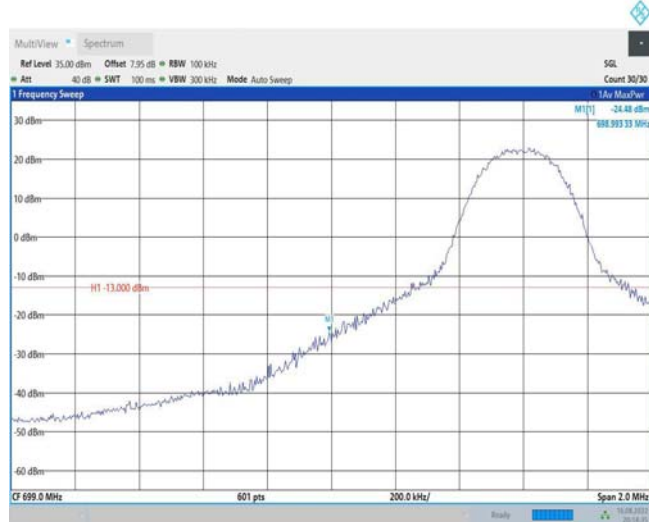

Band12-10MHz-QPSK-23060-1RB#0

Band12-10MHz-QPSK-23060-1RB#49

Band12-10MHz-QPSK-23060-50RB#0

Band12-10MHz-QPSK-23130-1RB#0

Band12-10MHz-QPSK-23130-1RB#49

Band12-10MHz-QPSK-23130-50RB#0

Band12-10MHz-16QAM-23060-1RB#0