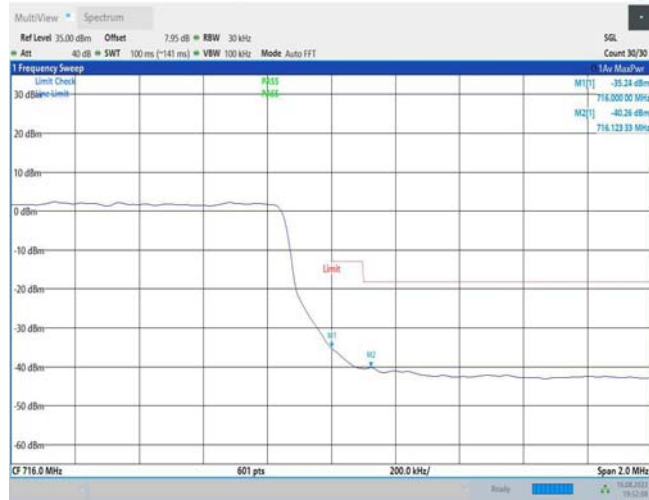

Band12-3MHz-16QAM-23165-15RB#0

Band12-5MHz-QPSK-23035-1RB#0