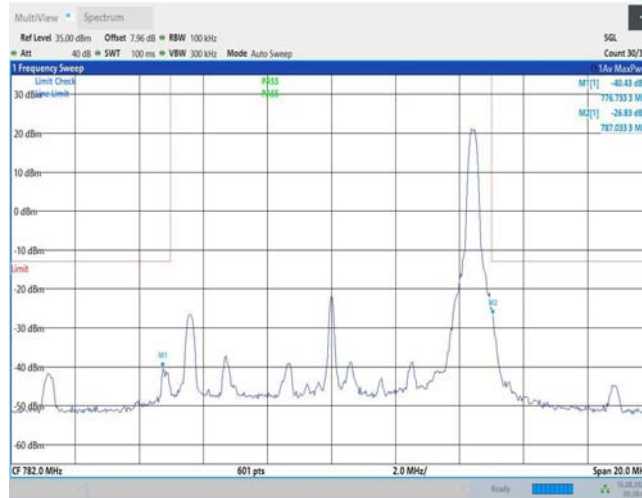

Band13-5MHz-16QAM-23255-25RB#0

Band13-10MHz-QPSK-23230-1RB#0

Band13-10MHz-QPSK-23230-1RB#49

Band13-10MHz-QPSK-23230-50RB#0

Band13-10MHz-16QAM-23230-1RB#0

Band13-10MHz-16QAM-23230-1RB#49

Band25-1.4MHz-QPSK-26047-1RB#0