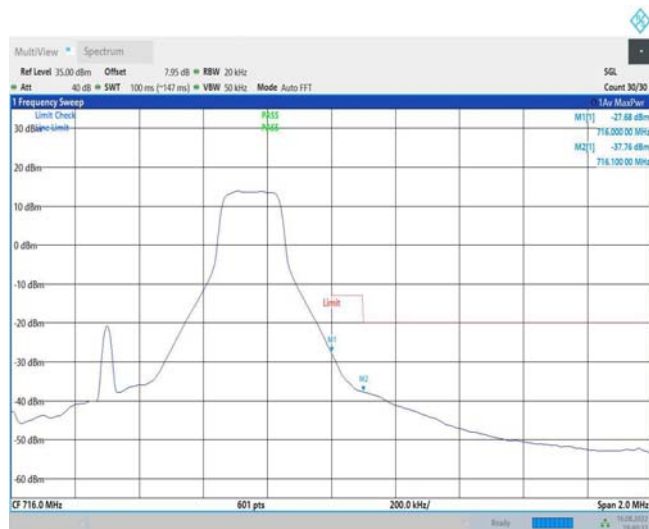

Band12-1.4MHz-QPSK-23017-1RB#5

Band12-1.4MHz-QPSK-23017-6RB#0

Band12-1.4MHz-QPSK-23173-1RB#0

Band12-1.4MHz-QPSK-23173-1RB#5

Band12-1.4MHz-QPSK-23173-6RB#0

Band12-1.4MHz-16QAM-23017-1RB#0

Band12-1.4MHz-16QAM-23017-1RB#5