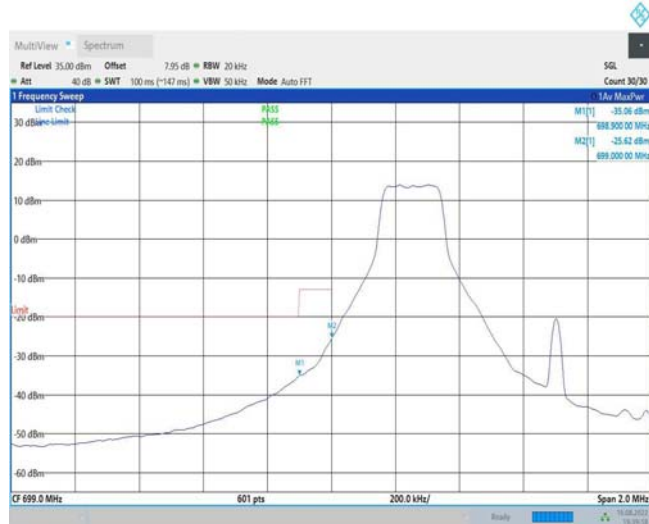

Band12-1.4MHz-QPSK-23017-1RB#5

Band12-1.4MHz-QPSK-23017-6RB#0

Band12-1.4MHz-QPSK-23173-1RB#0

Band12-1.4MHz-QPSK-23173-1RB#5

Band12-1.4MHz-QPSK-23173-6RB#0

Band12-1.4MHz-16QAM-23017-1RB#0

Band12-1.4MHz-16QAM-23017-1RB#5