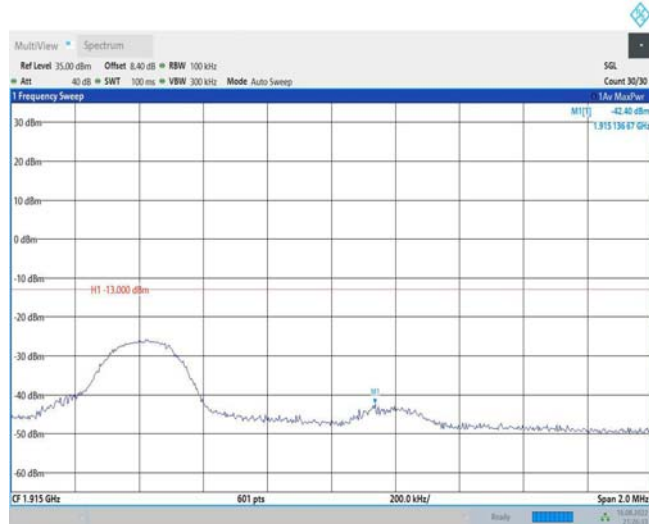

Band25-10MHz-QPSK-26090-1RB#0

Band25-10MHz-QPSK-26090-1RB#49

Band25-10MHz-QPSK-26090-50RB#0

Band25-10MHz-QPSK-26640-1RB#0

Band25-10MHz-QPSK-26640-1RB#49

Band25-10MHz-QPSK-26640-50RB#0

Band25-10MHz-16QAM-26090-1RB#0