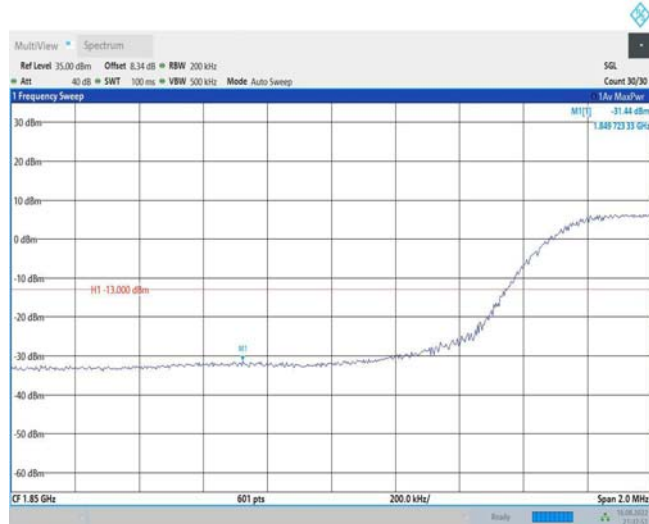

Band25-10MHz-16QAM-26090-1RB#49

Band25-10MHz-16QAM-26640-1RB#0

Band25-10MHz-16QAM-26640-1RB#49

Band25-15MHz-QPSK-26115-1RB#0

Band25-15MHz-QPSK-26115-1RB#74

Band25-15MHz-QPSK-26115-75RB#0

Band25-15MHz-QPSK-26615-1RB#0