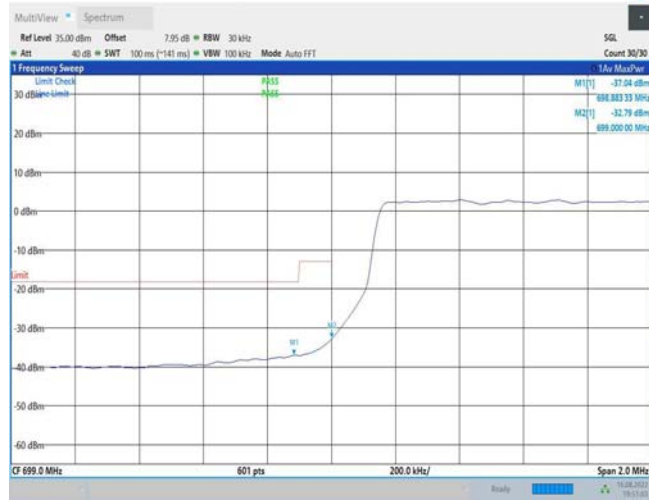

Band12-3MHz-QPSK-23165-1RB#0

Band12-3MHz-QPSK-23165-1RB#14

Band12-3MHz-QPSK-23165-15RB#0

Band12-3MHz-16QAM-23025-1RB#0

Band12-3MHz-16QAM-23025-1RB#14

Band12-3MHz-16QAM-23025-15RB#0

Band12-3MHz-16QAM-23165-1RB#0