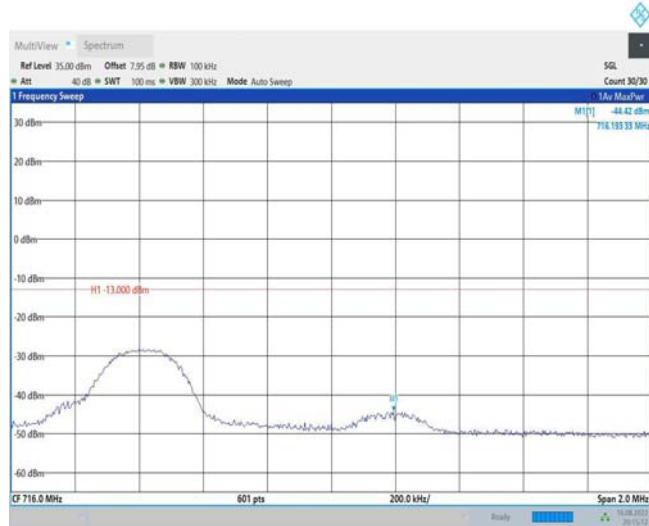

Band12-10MHz-QPSK-23060-1RB#0

Band12-10MHz-QPSK-23060-1RB#49

Band12-10MHz-QPSK-23060-50RB#0

Band12-10MHz-QPSK-23130-1RB#0

Band12-10MHz-QPSK-23130-1RB#49

Band12-10MHz-QPSK-23130-50RB#0

Band12-10MHz-16QAM-23060-1RB#0