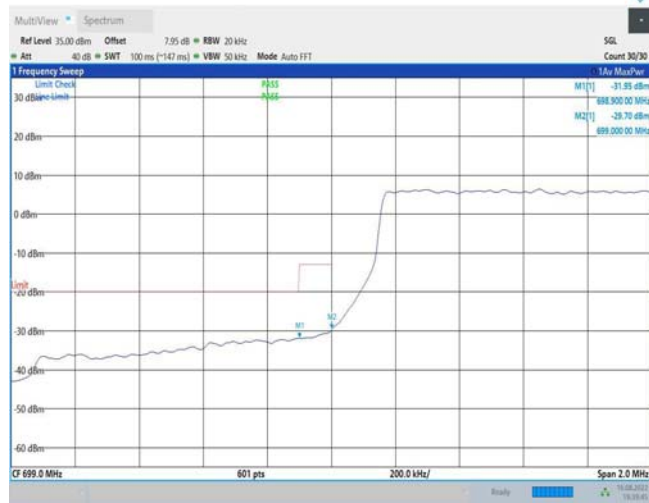

Band12-1.4MHz-QPSK-23017-6RB#0

Band12-1.4MHz-QPSK-23173-1RB#0