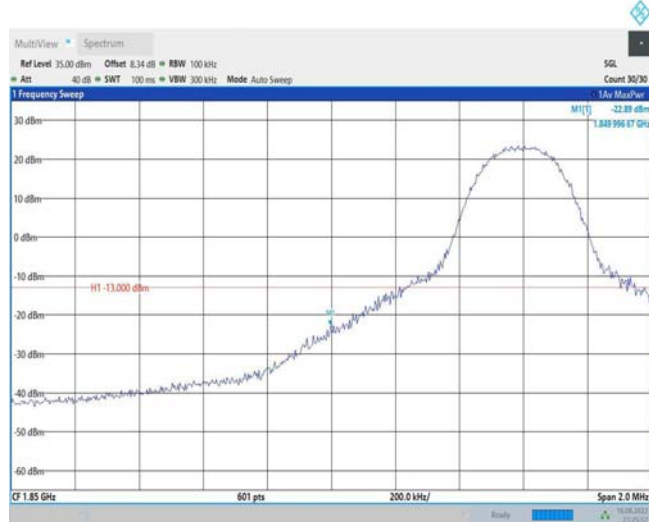

Band25-10MHz-QPSK-26090-1RB#0

Band25-10MHz-QPSK-26090-1RB#49

Band25-10MHz-QPSK-26090-50RB#0

Band25-10MHz-QPSK-26640-1RB#0

Band25-10MHz-QPSK-26640-1RB#49

Band25-10MHz-QPSK-26640-50RB#0

Band25-10MHz-16QAM-26090-1RB#0