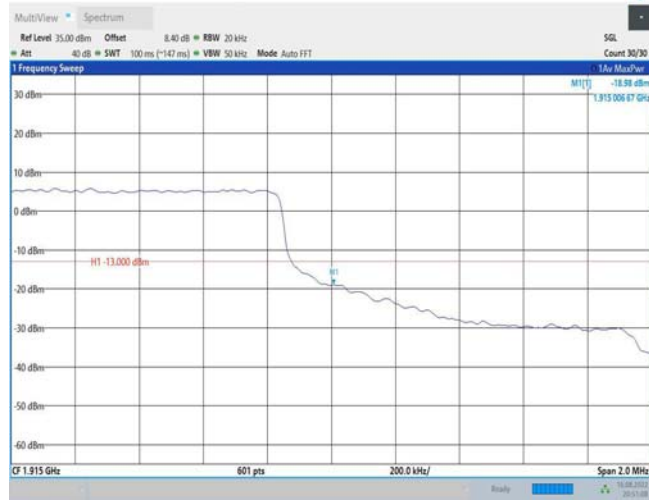

Band25-1.4MHz-QPSK-26047-1RB#5

Band25-1.4MHz-QPSK-26047-6RB#0

Band25-1.4MHz-QPSK-26683-1RB#0

Band25-1.4MHz-QPSK-26683-1RB#5

Band25-1.4MHz-QPSK-26683-6RB#0

Band25-1.4MHz-16QAM-26047-1RB#0

Band25-1.4MHz-16QAM-26047-1RB#5