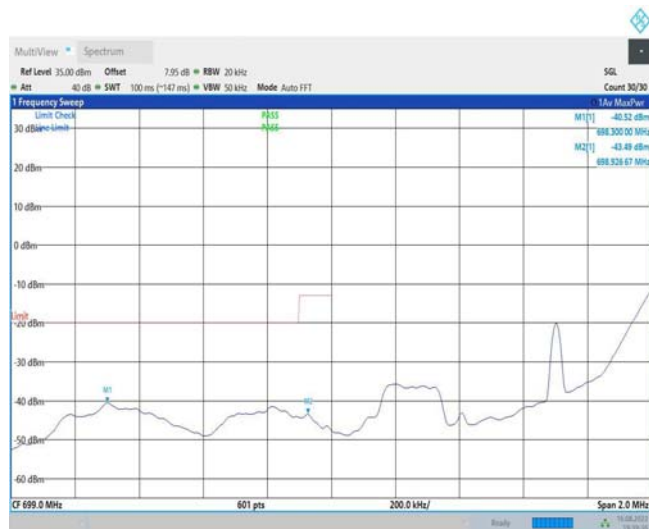

Band12-1.4MHz-QPSK-23017-1RB#5

Band12-1.4MHz-QPSK-23017-6RB#0

Band12-1.4MHz-QPSK-23173-1RB#0

Band12-1.4MHz-QPSK-23173-1RB#5

Band12-1.4MHz-QPSK-23173-6RB#0

Band12-1.4MHz-16QAM-23017-1RB#0

Band12-1.4MHz-16QAM-23017-1RB#5