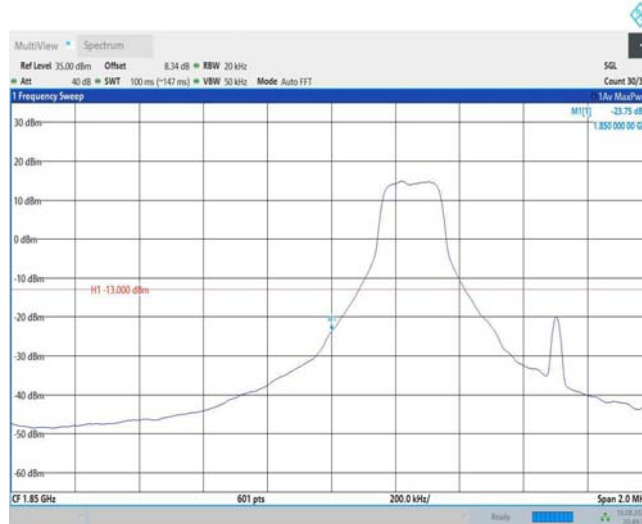

Band13-5MHz-16QAM-23255-25RB#0

Band13-10MHz-QPSK-23230-1RB#0

Band13-10MHz-QPSK-23230-1RB#49

Band13-10MHz-QPSK-23230-50RB#0

Band13-10MHz-16QAM-23230-1RB#0

Band13-10MHz-16QAM-23230-1RB#49

Band25-1.4MHz-QPSK-26047-1RB#0