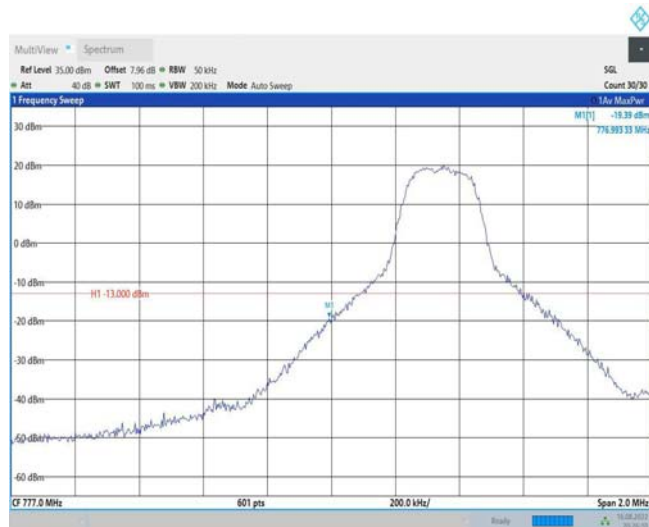

Band12-10MHz-16QAM-23060-1RB#49

Band12-10MHz-16QAM-23130-1RB#0

Band12-10MHz-16QAM-23130-1RB#49

Band13-5MHz-QPSK-23205-1RB#0

Band13-5MHz-QPSK-23205-1RB#24

Band13-5MHz-QPSK-23205-25RB#0

Band13-5MHz-QPSK-23255-1RB#0