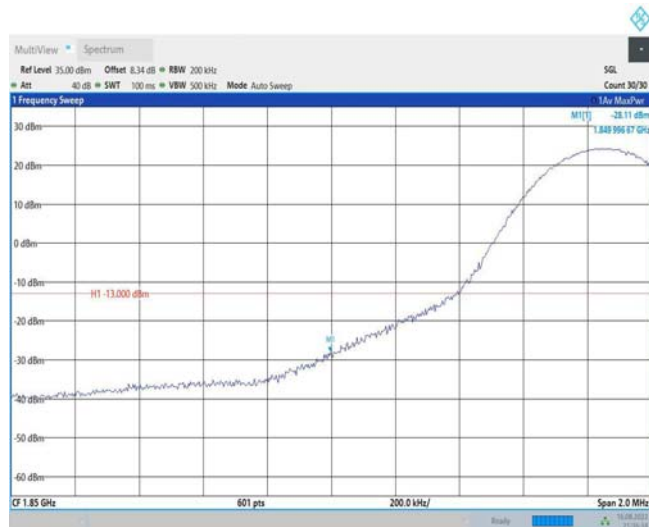

Band25-15MHz-16QAM-26115-1RB#0

Band25-15MHz-16QAM-26115-1RB#74