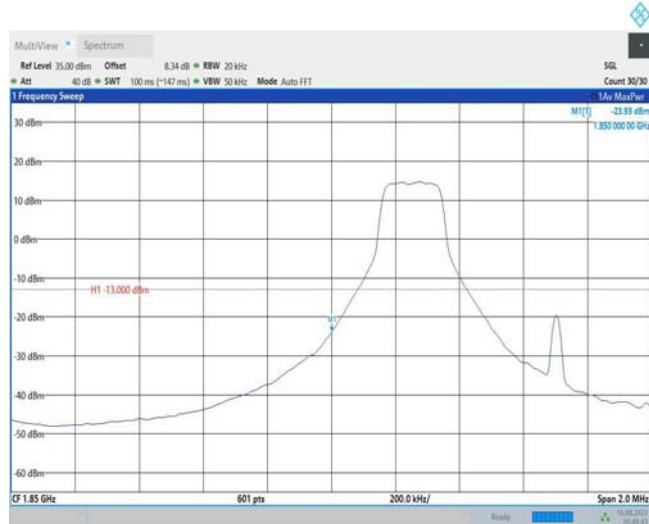

Band25-1.4MHz-QPSK-26047-1RB#5

Band25-1.4MHz-QPSK-26047-6RB#0

Band25-1.4MHz-QPSK-26683-1RB#0

Band25-1.4MHz-QPSK-26683-1RB#5

Band25-1.4MHz-QPSK-26683-6RB#0

Band25-1.4MHz-16QAM-26047-1RB#0

Band25-1.4MHz-16QAM-26047-1RB#5