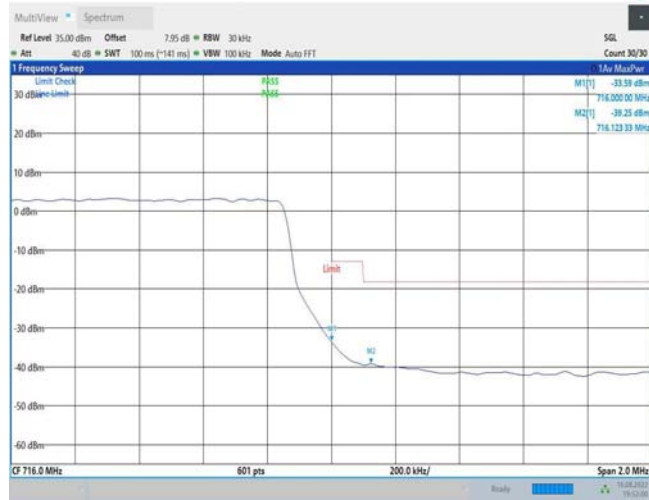

Band12-3MHz-QPSK-23165-15RB#0

Band12-3MHz-16QAM-23025-1RB#0