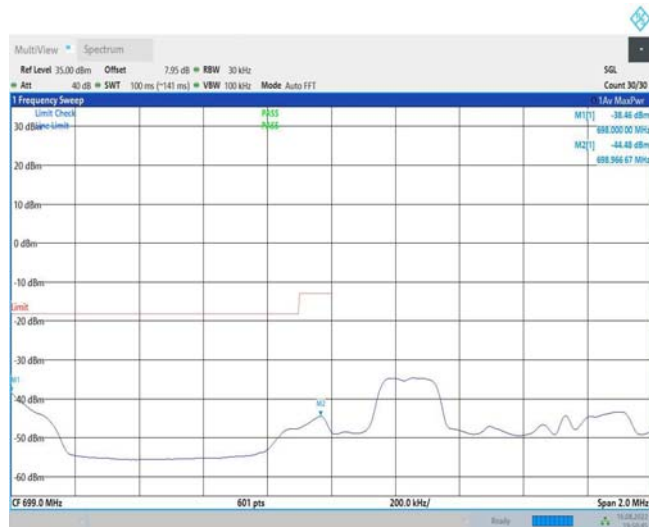

Band12-3MHz-QPSK-23165-1RB#0

Band12-3MHz-QPSK-23165-1RB#14

Band12-3MHz-QPSK-23165-15RB#0

Band12-3MHz-16QAM-23025-1RB#0

Band12-3MHz-16QAM-23025-1RB#14

Band12-3MHz-16QAM-23025-15RB#0

Band12-3MHz-16QAM-23165-1RB#0