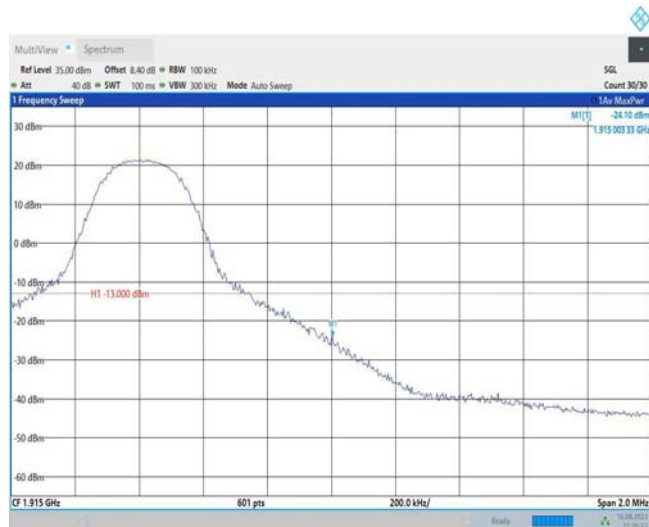

Band25-10MHz-QPSK-26090-1RB#0

Band25-10MHz-QPSK-26090-1RB#49

Band25-10MHz-QPSK-26090-50RB#0

Band25-10MHz-QPSK-26640-1RB#0

Band25-10MHz-QPSK-26640-1RB#49

Band25-10MHz-QPSK-26640-50RB#0

Band25-10MHz-16QAM-26090-1RB#0