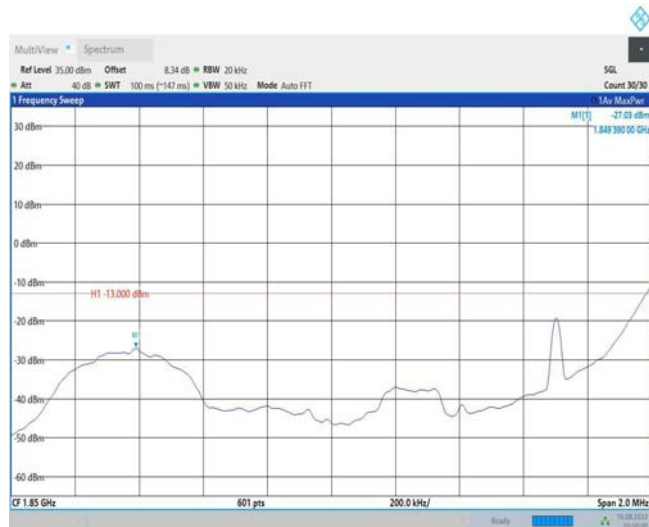

Band25-1.4MHz-QPSK-26047-1RB#5

Band25-1.4MHz-QPSK-26047-6RB#0

Band25-1.4MHz-QPSK-26683-1RB#0

Band25-1.4MHz-QPSK-26683-1RB#5

Band25-1.4MHz-QPSK-26683-6RB#0

Band25-1.4MHz-16QAM-26047-1RB#0

Band25-1.4MHz-16QAM-26047-1RB#5