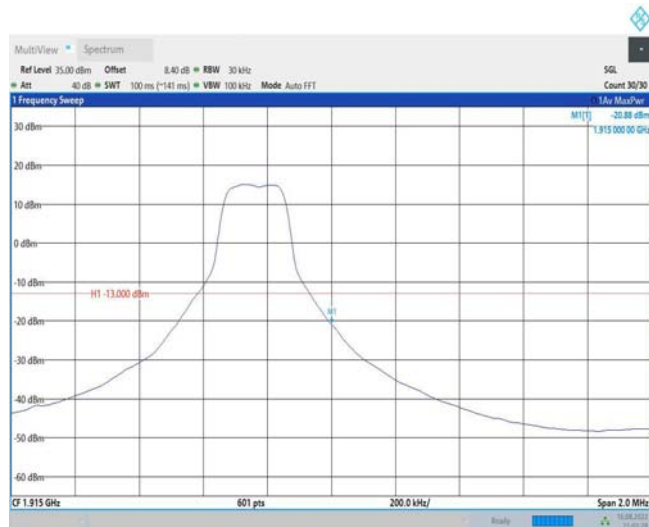

Band25-3MHz-16QAM-26675-1RB#14

Band25-3MHz-16QAM-26675-15RB#0