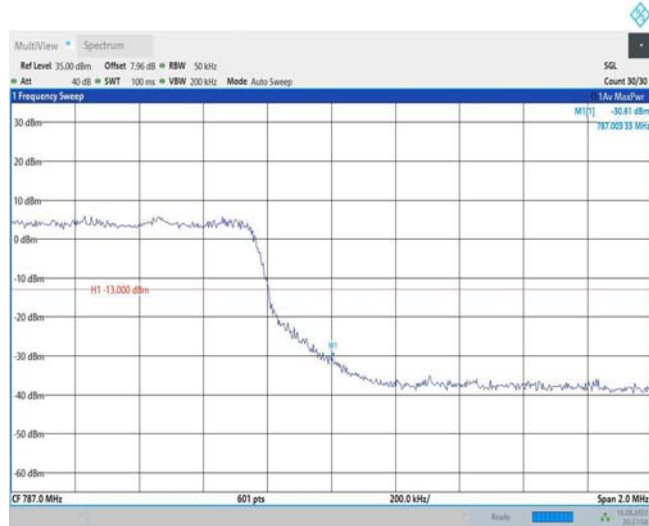

Band13-5MHz-16QAM-23255-25RB#0

Band13-10MHz-QPSK-23230-1RB#0