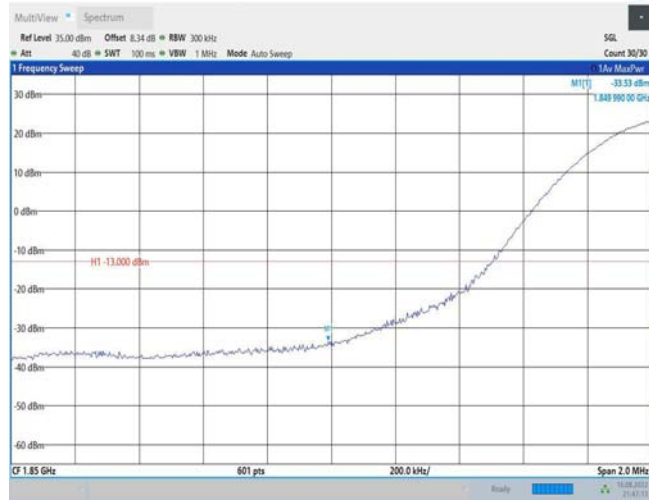

Band25-15MHz-QPSK-26615-1RB#74

Band25-15MHz-QPSK-26615-75RB#0

Band25-15MHz-16QAM-26115-1RB#0

Band25-15MHz-16QAM-26115-1RB#74

Band25-15MHz-16QAM-26615-1RB#0

Band25-15MHz-16QAM-26615-1RB#74

Band25-20MHz-QPSK-26140-1RB#0