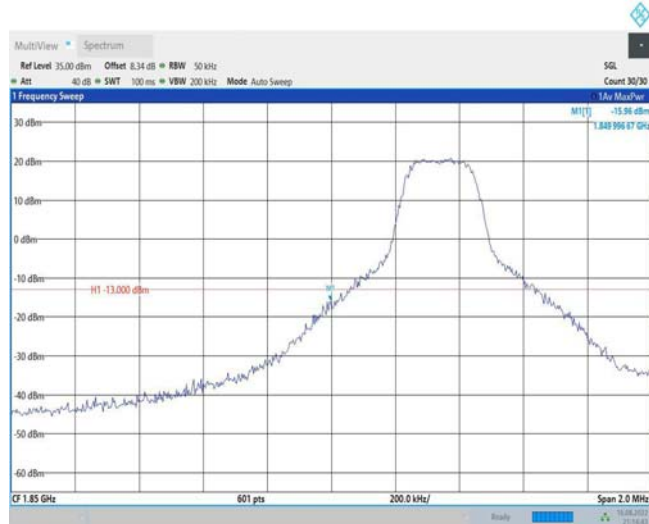

Band25-5MHz-QPSK-26065-1RB#0

Band25-5MHz-QPSK-26065-1RB#24