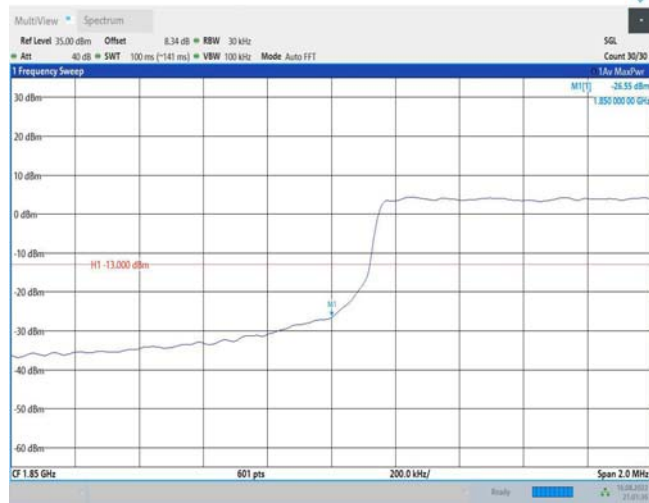

Band25-1.4MHz-16QAM-26047-6RB#0

Band25-1.4MHz-16QAM-26683-1RB#0

Band25-1.4MHz-16QAM-26683-1RB#5

Band25-1.4MHz-16QAM-26683-6RB#0

Band25-3MHz-QPSK-26055-1RB#0

Band25-3MHz-QPSK-26055-1RB#14

Band25-3MHz-QPSK-26055-15RB#0