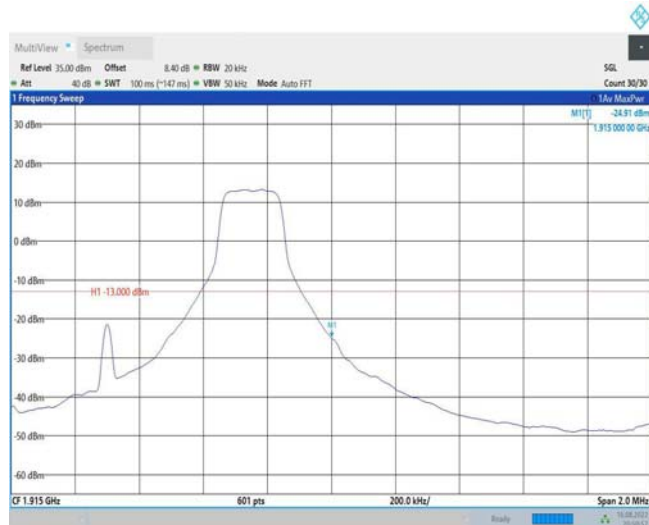

Band25-1.4MHz-QPSK-26047-1RB#5

Band25-1.4MHz-QPSK-26047-6RB#0

Band25-1.4MHz-QPSK-26683-1RB#0

Band25-1.4MHz-QPSK-26683-1RB#5

Band25-1.4MHz-QPSK-26683-6RB#0

Band25-1.4MHz-16QAM-26047-1RB#0

Band25-1.4MHz-16QAM-26047-1RB#5