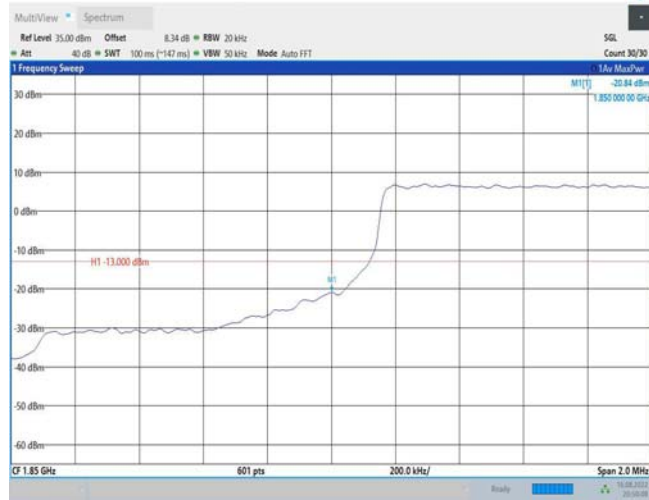

Band25-1.4MHz-QPSK-26047-6RB#0

Band25-1.4MHz-QPSK-26683-1RB#0