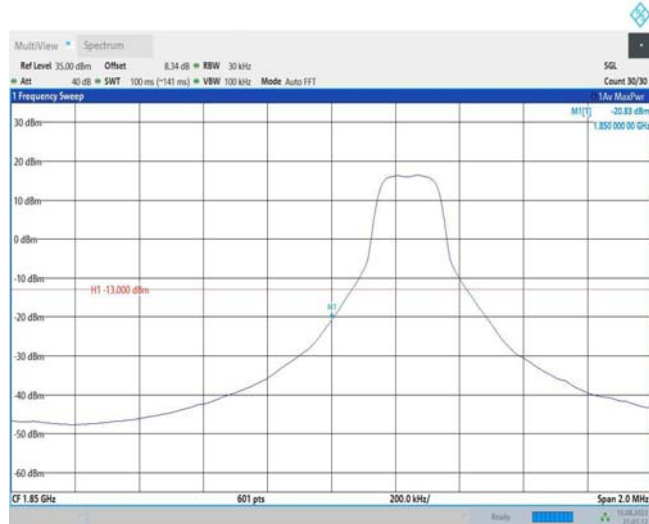

Band25-3MHz-QPSK-26675-1RB#0

Band25-3MHz-QPSK-26675-1RB#14

Band25-3MHz-QPSK-26675-15RB#0

Band25-3MHz-16QAM-26055-1RB#0

Band25-3MHz-16QAM-26055-1RB#14

Band25-3MHz-16QAM-26055-15RB#0

Band25-3MHz-16QAM-26675-1RB#0