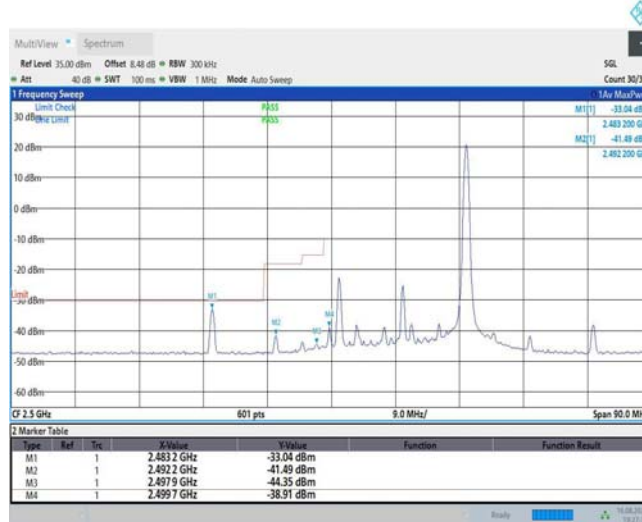

Band7-20MHz-QPSK-21350-1RB#99

Band7-20MHz-QPSK-21350-100RB#0

Band7-20MHz-16QAM-20850-1RB#0

Band7-20MHz-16QAM-20850-1RB#99

Band7-20MHz-16QAM-21350-1RB#0

Band7-20MHz-16QAM-21350-1RB#99

Band12-1.4MHz-QPSK-23017-1RB#0