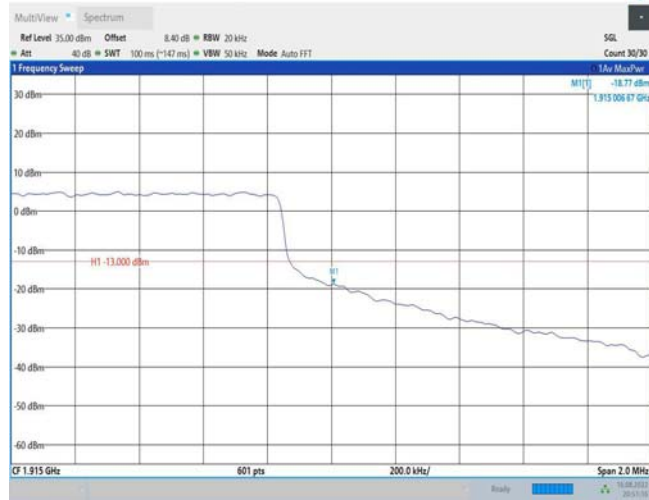

Band25-1.4MHz-16QAM-26047-6RB#0

Band25-1.4MHz-16QAM-26683-1RB#0

Band25-1.4MHz-16QAM-26683-1RB#5

Band25-1.4MHz-16QAM-26683-6RB#0

Band25-3MHz-QPSK-26055-1RB#0

Band25-3MHz-QPSK-26055-1RB#14

Band25-3MHz-QPSK-26055-15RB#0