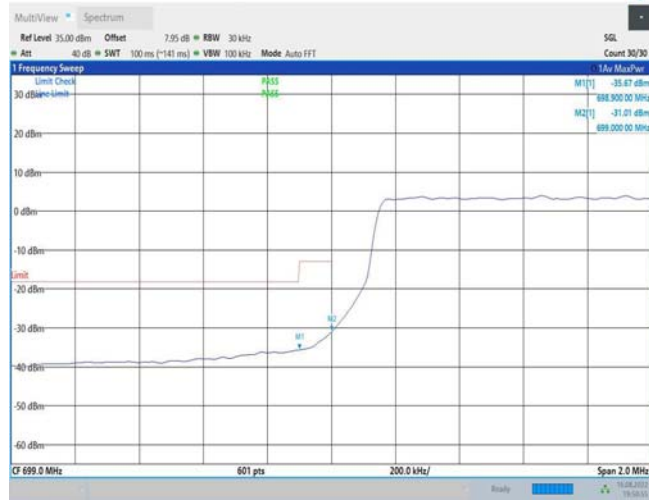

Band12-1.4MHz-16QAM-23017-6RB#0

Band12-1.4MHz-16QAM-23173-1RB#0

Band12-1.4MHz-16QAM-23173-1RB#5

Band12-1.4MHz-16QAM-23173-6RB#0

Band12-3MHz-QPSK-23025-1RB#0

Band12-3MHz-QPSK-23025-1RB#14

Band12-3MHz-QPSK-23025-15RB#0