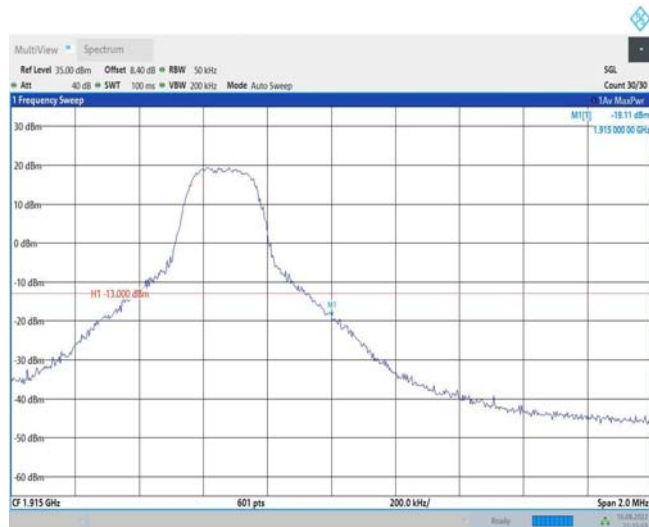

Band25-3MHz-16QAM-26675-1RB#14

Band25-3MHz-16QAM-26675-15RB#0

Band25-5MHz-QPSK-26065-1RB#0

Band25-5MHz-QPSK-26065-1RB#24

Band25-5MHz-QPSK-26065-25RB#0

Band25-5MHz-QPSK-26665-1RB#0

Band25-5MHz-QPSK-26665-1RB#24