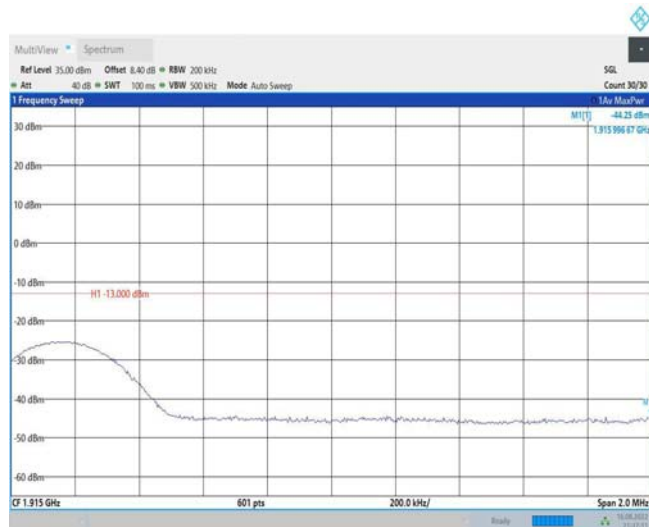

Band25-10MHz-16QAM-26090-1RB#49

Band25-10MHz-16QAM-26640-1RB#0

Band25-10MHz-16QAM-26640-1RB#49

Band25-15MHz-QPSK-26115-1RB#0

Band25-15MHz-QPSK-26115-1RB#74

Band25-15MHz-QPSK-26115-75RB#0

Band25-15MHz-QPSK-26615-1RB#0