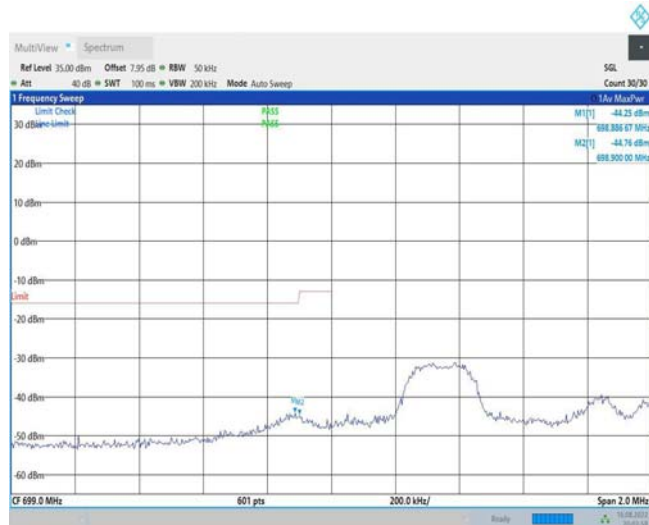

Band12-3MHz-16QAM-23165-1RB#14

Band12-3MHz-16QAM-23165-15RB#0

Band12-5MHz-QPSK-23035-1RB#0

Band12-5MHz-QPSK-23035-1RB#24

Band12-5MHz-QPSK-23035-25RB#0

Band12-5MHz-QPSK-23155-1RB#0

Band12-5MHz-QPSK-23155-1RB#24