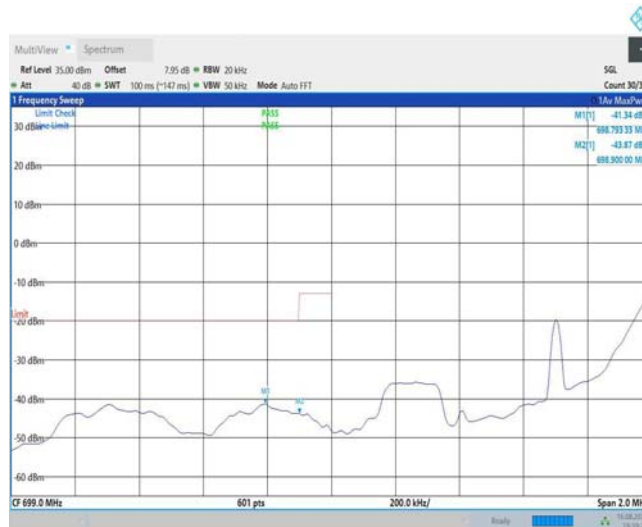

Band12-1.4MHz-QPSK-23017-1RB#5

Band12-1.4MHz-QPSK-23017-6RB#0