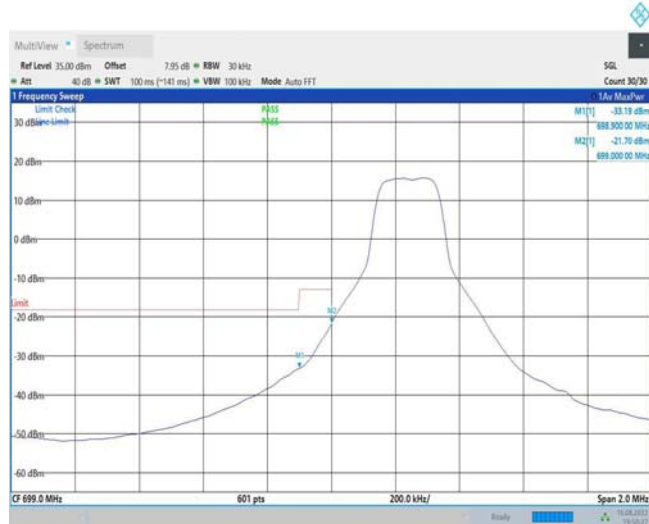

Band12-3MHz-QPSK-23165-1RB#0

Band12-3MHz-QPSK-23165-1RB#14

Band12-3MHz-QPSK-23165-15RB#0

Band12-3MHz-16QAM-23025-1RB#0

Band12-3MHz-16QAM-23025-1RB#14

Band12-3MHz-16QAM-23025-15RB#0

Band12-3MHz-16QAM-23165-1RB#0