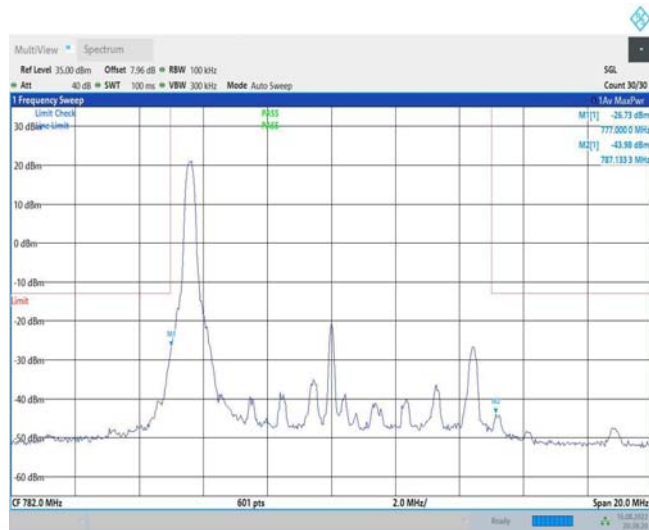

Band13-10MHz-QPSK-23230-1RB#0

Band13-10MHz-QPSK-23230-1RB#49