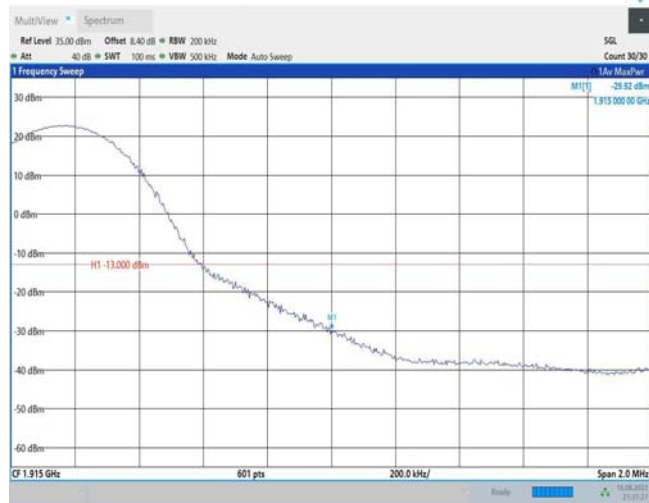

Band25-15MHz-QPSK-26615-1RB#74

Band25-15MHz-QPSK-26615-75RB#0