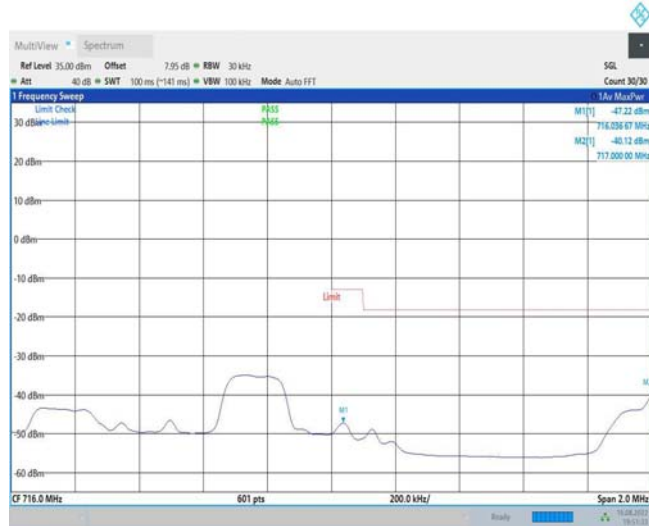

Band12-3MHz-QPSK-23165-1RB#0

Band12-3MHz-QPSK-23165-1RB#14

Band12-3MHz-QPSK-23165-15RB#0

Band12-3MHz-16QAM-23025-1RB#0

Band12-3MHz-16QAM-23025-1RB#14

Band12-3MHz-16QAM-23025-15RB#0

Band12-3MHz-16QAM-23165-1RB#0