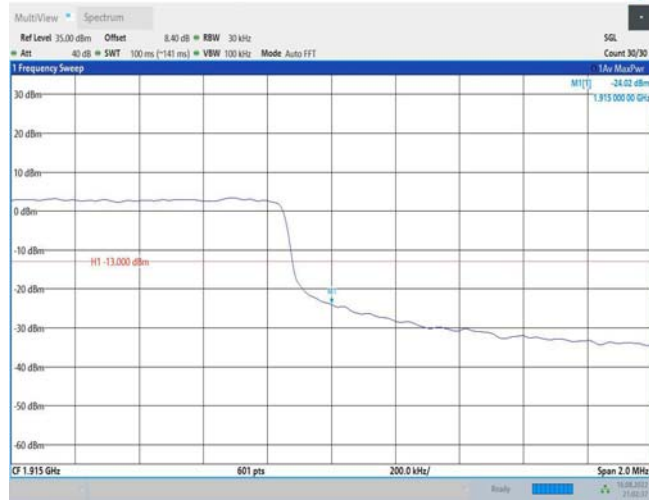

Band25-3MHz-QPSK-26675-15RB#0

Band25-3MHz-16QAM-26055-1RB#0