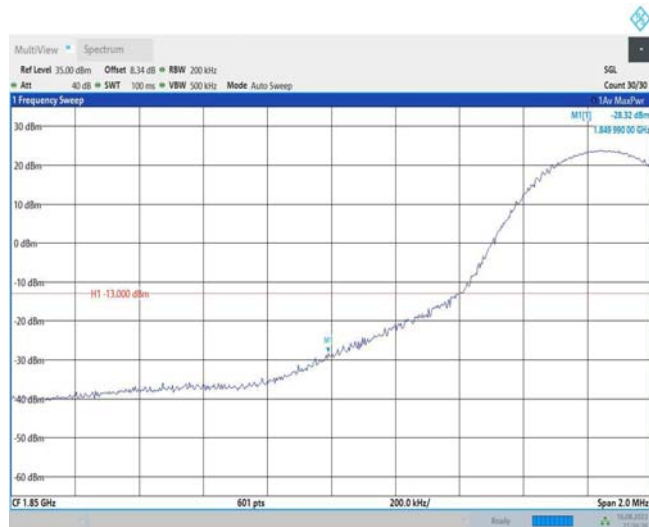

Band25-10MHz-16QAM-26090-1RB#49

Band25-10MHz-16QAM-26640-1RB#0

Band25-10MHz-16QAM-26640-1RB#49

Band25-15MHz-QPSK-26115-1RB#0

Band25-15MHz-QPSK-26115-1RB#74

Band25-15MHz-QPSK-26115-75RB#0

Band25-15MHz-QPSK-26615-1RB#0