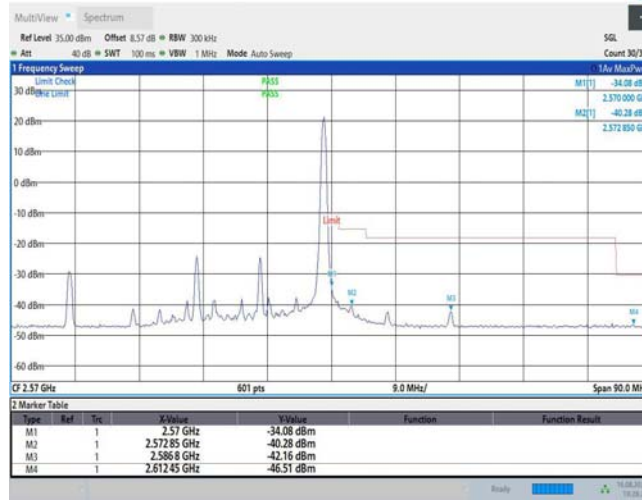

Band7-20MHz-QPSK-21350-1RB#99

Band7-20MHz-QPSK-21350-100RB#0

Band7-20MHz-16QAM-20850-1RB#0

Band7-20MHz-16QAM-20850-1RB#99

Band7-20MHz-16QAM-21350-1RB#0

Band7-20MHz-16QAM-21350-1RB#99

Band12-1.4MHz-QPSK-23017-1RB#0