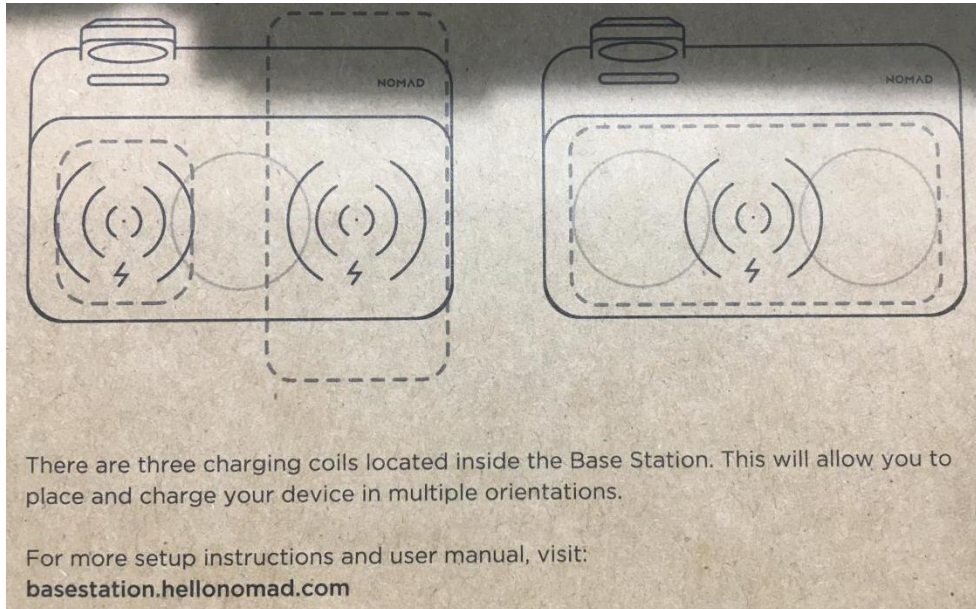

NM30045A00 Base Station Hub with Apple Watch Charger Mount

Powers your Apple devices.

Alimente vos appareils Apple.

7.5W Fast Wireless Charging

Charge rapide sans fil de 7,5W

3 Wireless Coils Allow Multiple Charging Locations and Devices

3 bobines sans fil permettent plusieurs Emplacements de chargement et périphériques

USB-C Output: 3A (18W) PD Fast Charge

USB-A Output: 5V/1A (5W)

Sortie USB-C: 3A (18W) PD, charge rapide

Sortie USB-A: 5V/1A (5W)

Materials / Matériaux

Precision-molded, aircraft grade aluminum body with a black matte finish.

Boîtier en aluminium de qualité aéronautique avec une finition noire mate.

Premium leather top with micro padding for a soft wireless charging surface.

Couverture en cuir de haute qualité avec micro rembourrage pour un aspect doux au toucher.

Molded rubber feet provide no-slip grip.

Les coussinets en caoutchouc moulé sont antidérapants.