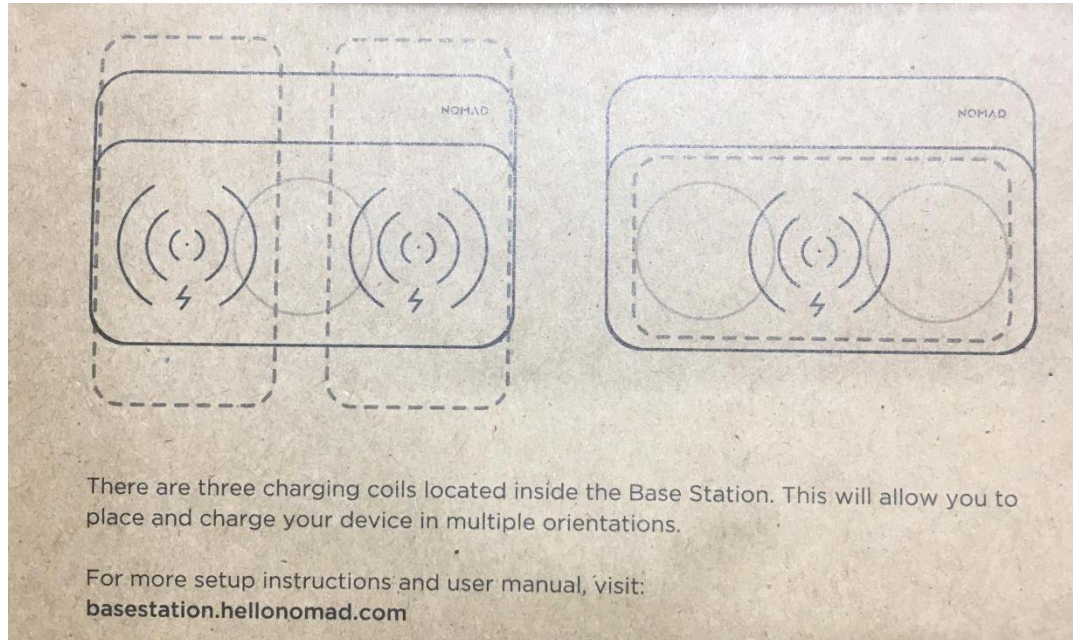

Instruction

NM30011A30 NM300W4A00 Base Station Hub Edition

10W Fast Wireless Charging

Charge rapide sans fil de 10W

3 Wireless Coils Allow Multiple Charging Locations and Devices

3 dispositifs de recharge sans fil pour plusieurs emplacements de chargement et appareils.

USB-C Output: 3A (18W) PD Fast Charge

USB-A Output: 5V/1A (5W)

Sortie USB-C : 3A (18W) PD, charge rapide

Sortie USB-A : 5V/1A (5W)

Ambient Light Sensor Automatically Adjusts LED Charge Status Indicators

Le capteur de lumière ajuste automatiquement les voyants de charge.