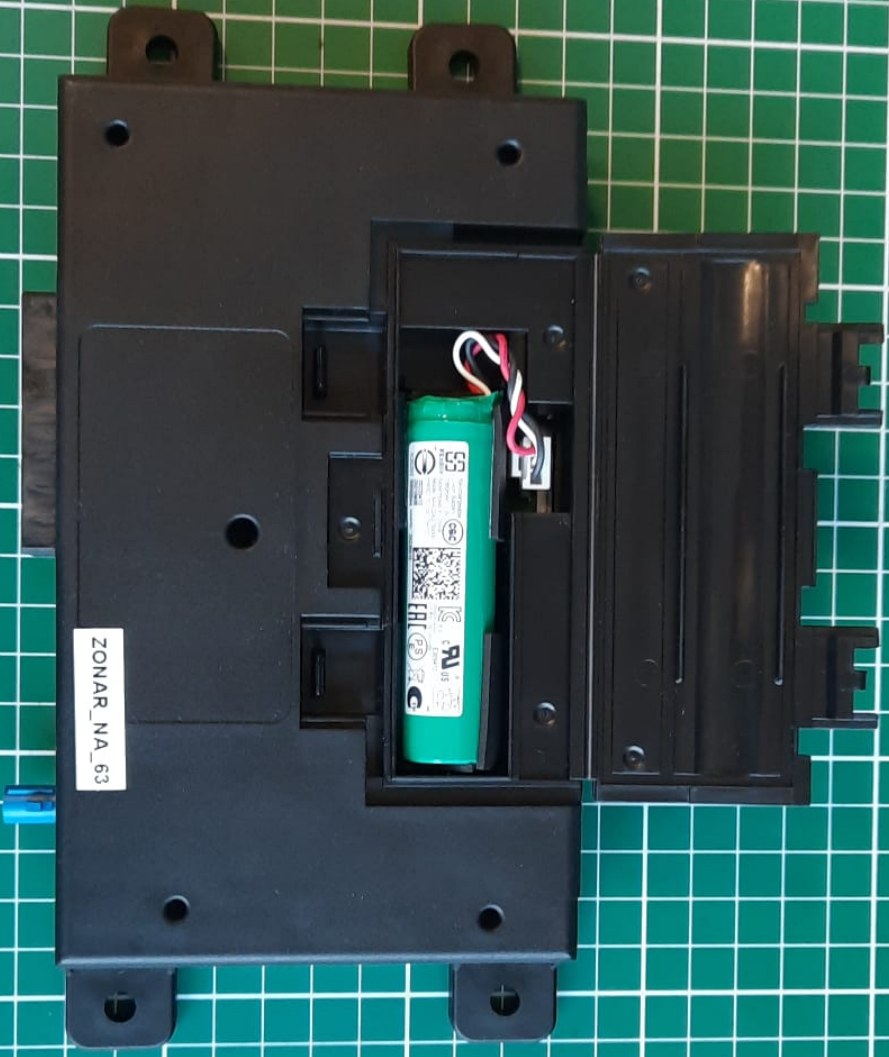

ZOMBI 3A1 3C

ZONAR_NA_63

36 35 34 33 32 31 30 29 28 27 26 25 24 23 22 21 20 19 18 17 16

ZONAR_NA_63

55
HIT
RUL
C

NELLIE'S
CHOICE
CUTTING
MAT
30X45CM **A2**

3 4 5 6 7 8 9 10 11 12 13 14 15 16 17 18 19 20 21 22 23