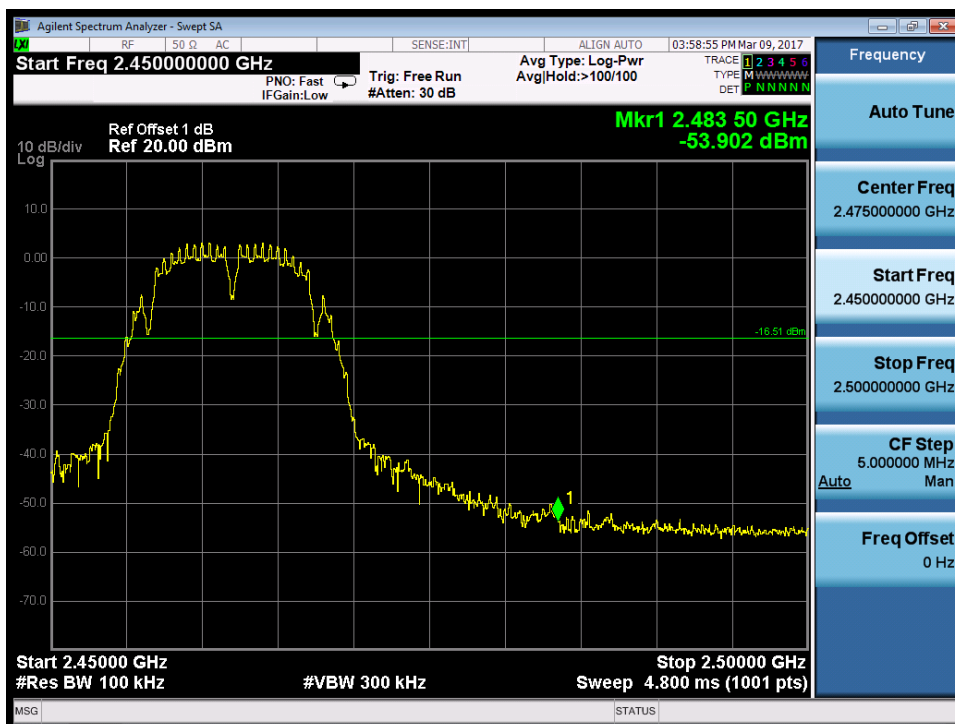

802.11n-HT40, MIMO, Ant1

Produkte
 Products

Produkte
Products

4.2 Test Graphs of Bandedge

802.11b, SISO, Ant0

Produkte
 Products

802.11g, SISO, Ant0

Produkte
 Products

802.11n-HT20, SISO, Ant0