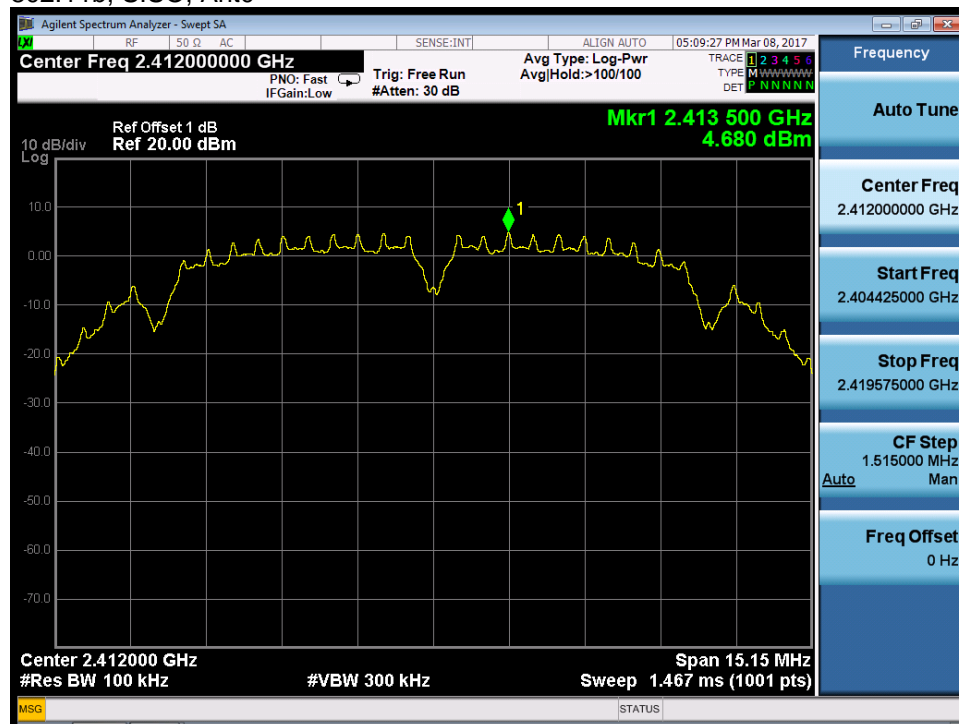

802.11n-HT40, MIMO, Ant1

Produkte
Products

4. Conducted Spurious Emissions

4.1 Test Graphs of Conducted Spurious Emissions

802.11b, SISO, Ant0

Produkte
 Products

Produkte
 Products

Produkte
Products

802.11g, SISO, Ant0

Produkte
 Products

Produkte
Products

Produkte
Products

802.11n-HT20, SISO, Ant0

Produkte
Products

Produkte
Products

Produkte
Products