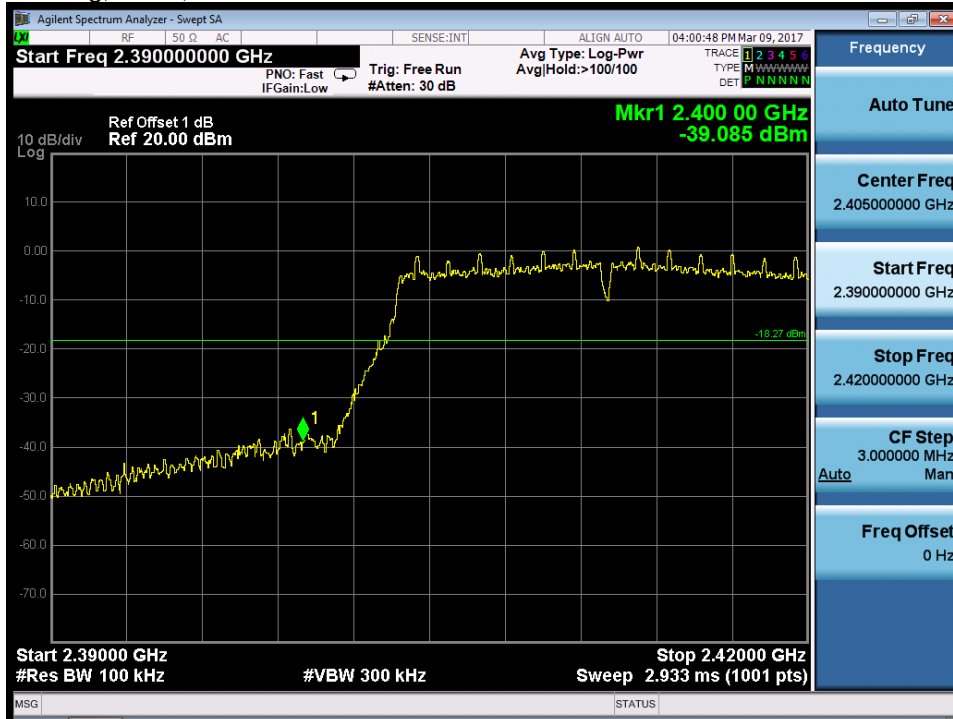

802.11n-HT40, MIMO, Ant1

Produkte
 Products

Produkte
Products

4.2 Test Graphs of Bandedge

802.11b, SISO, Ant0

Produkte
 Products

802.11g, SISO, Ant0

Produkte
 Products

802.11n-HT20, SISO, Ant0