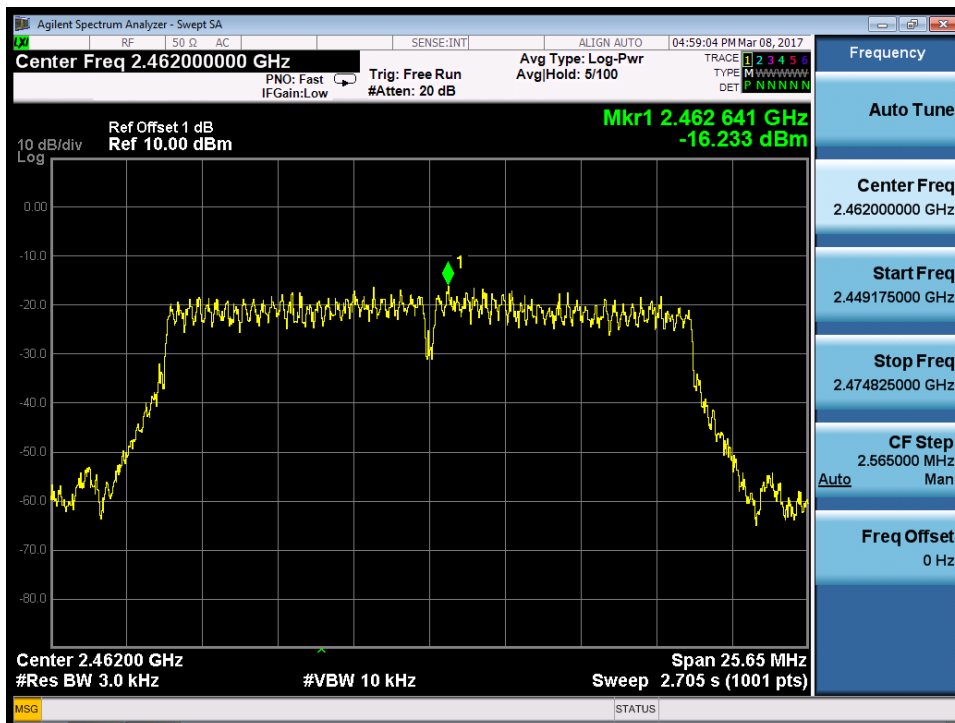

Produkte
Products

802.11n-HT20, MIMO, Ant0

Produkte
 Products

802.11n-HT20, MIMO, Ant1

Produkte
 Products

Produkte
Products

802.11n-HT40, MIMO, Ant0

Produkte
Products

802.11n-HT40, MIMO, Ant1

Produkte
Products

4. Conducted Spurious Emissions

4.1 Test Graphs of Conducted Spurious Emissions

802.11b, SISO, Ant0

Produkte
 Products

Produkte
 Products

Produkte
Products