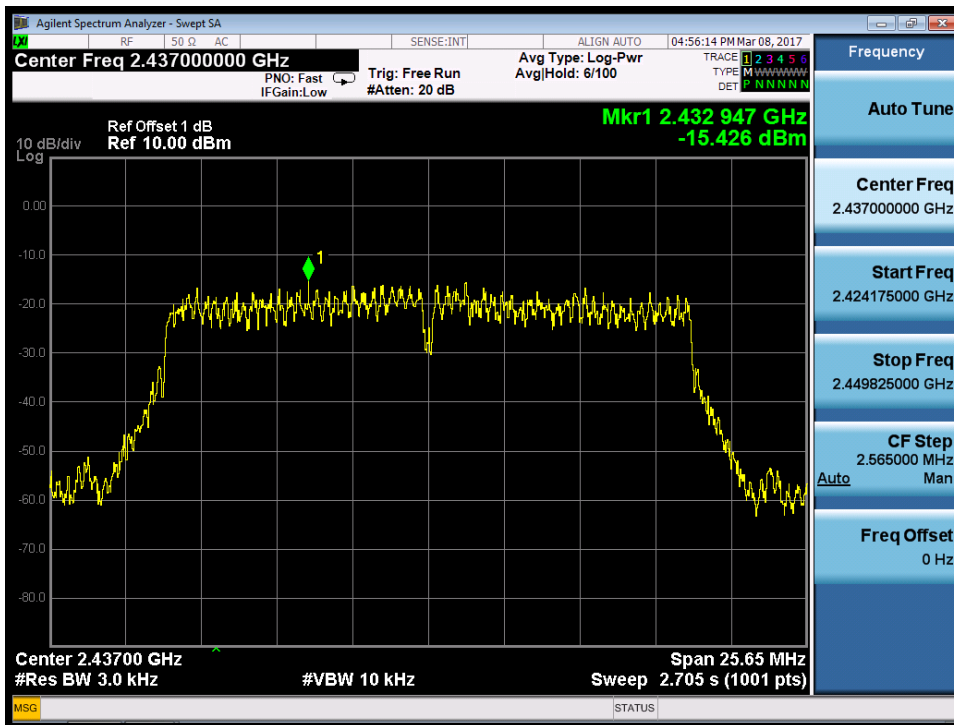

Produkte
Products

802.11n-HT20, MIMO, Ant0

Produkte
 Products

802.11n-HT20, MIMO, Ant1

Produkte
 Products

Produkte
Products

802.11n-HT40, MIMO, Ant0

Produkte
Products

802.11n-HT40, MIMO, Ant1

Produkte
Products

4. Conducted Spurious Emissions

4.1 Test Graphs of Conducted Spurious Emissions

802.11b, SISO, Ant0

Produkte
 Products

Produkte
 Products

Produkte
Products