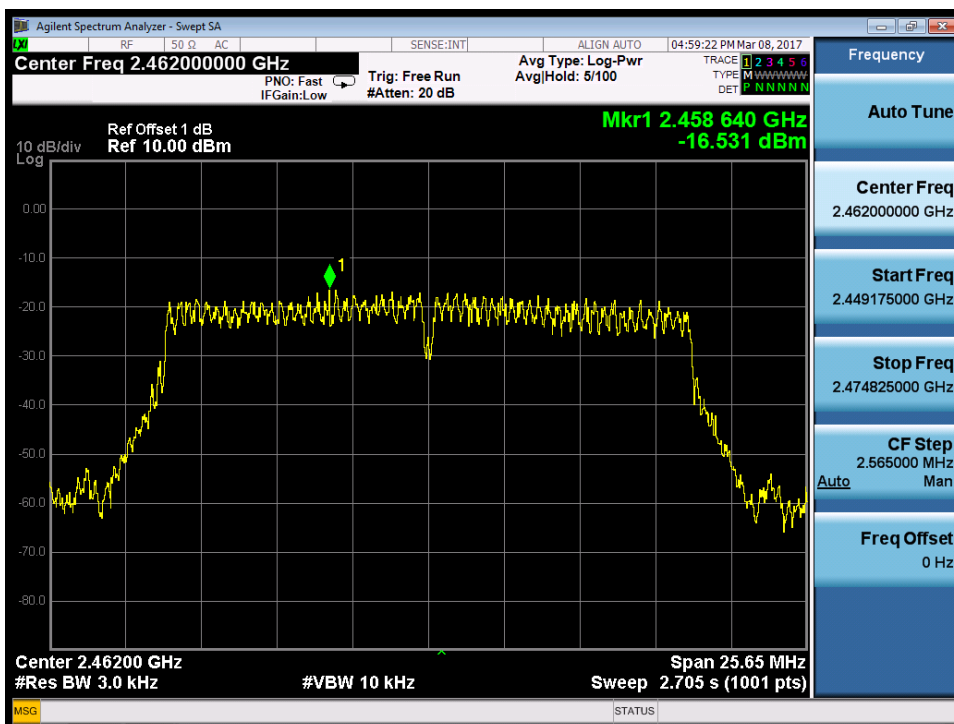

Produkte
Products

802.11n-HT20, MIMO, Ant0

Produkte
 Products

802.11n-HT20, MIMO, Ant1

Produkte
 Products

Produkte
Products

802.11n-HT40, MIMO, Ant0

Produkte
Products

802.11n-HT40, MIMO, Ant1

Produkte
Products

4. Conducted Spurious Emissions

4.1 Test Graphs of Conducted Spurious Emissions

802.11b, SISO, Ant0

Produkte
 Products

Produkte
 Products

Produkte
Products