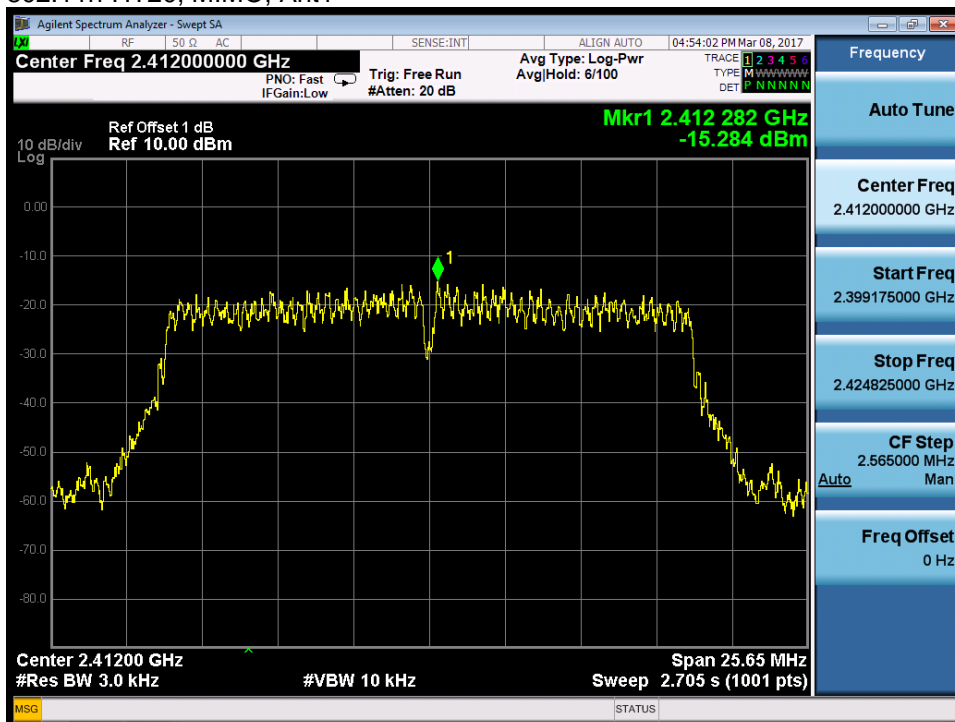

Produkte
Products

802.11n-HT20, MIMO, Ant0

Produkte
 Products

802.11n-HT20, MIMO, Ant1

Produkte
 Products

Produkte
Products

802.11n-HT40, MIMO, Ant0

Produkte
Products

802.11n-HT40, MIMO, Ant1

Produkte
Products

4. Conducted Spurious Emissions

4.1 Test Graphs of Conducted Spurious Emissions

802.11b, SISO, Ant0

Produkte
 Products

Produkte
 Products

Produkte
Products