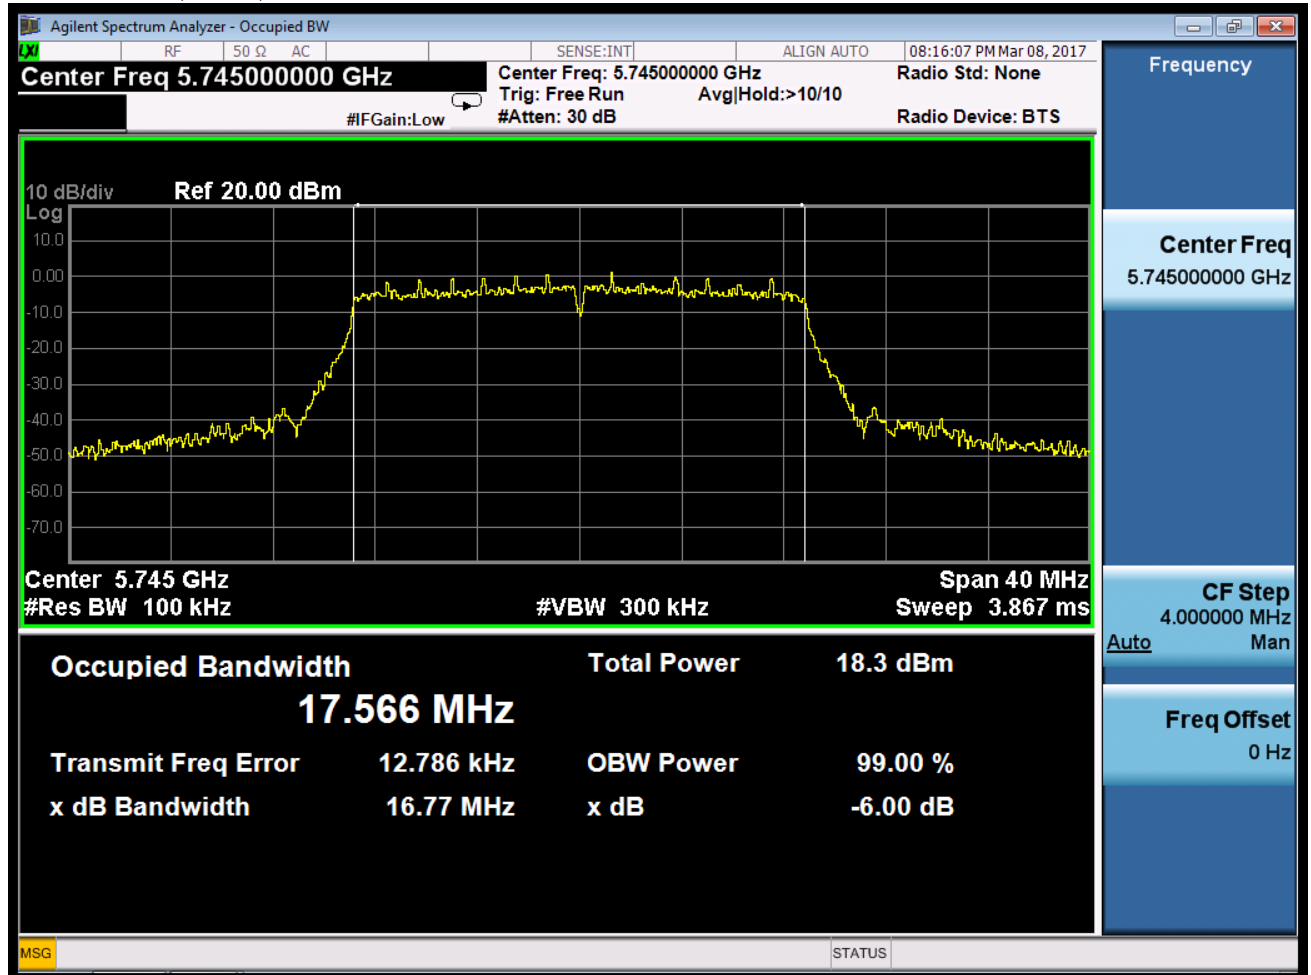

Produkte
Products

802.11n-HT20, SISO, Ant0