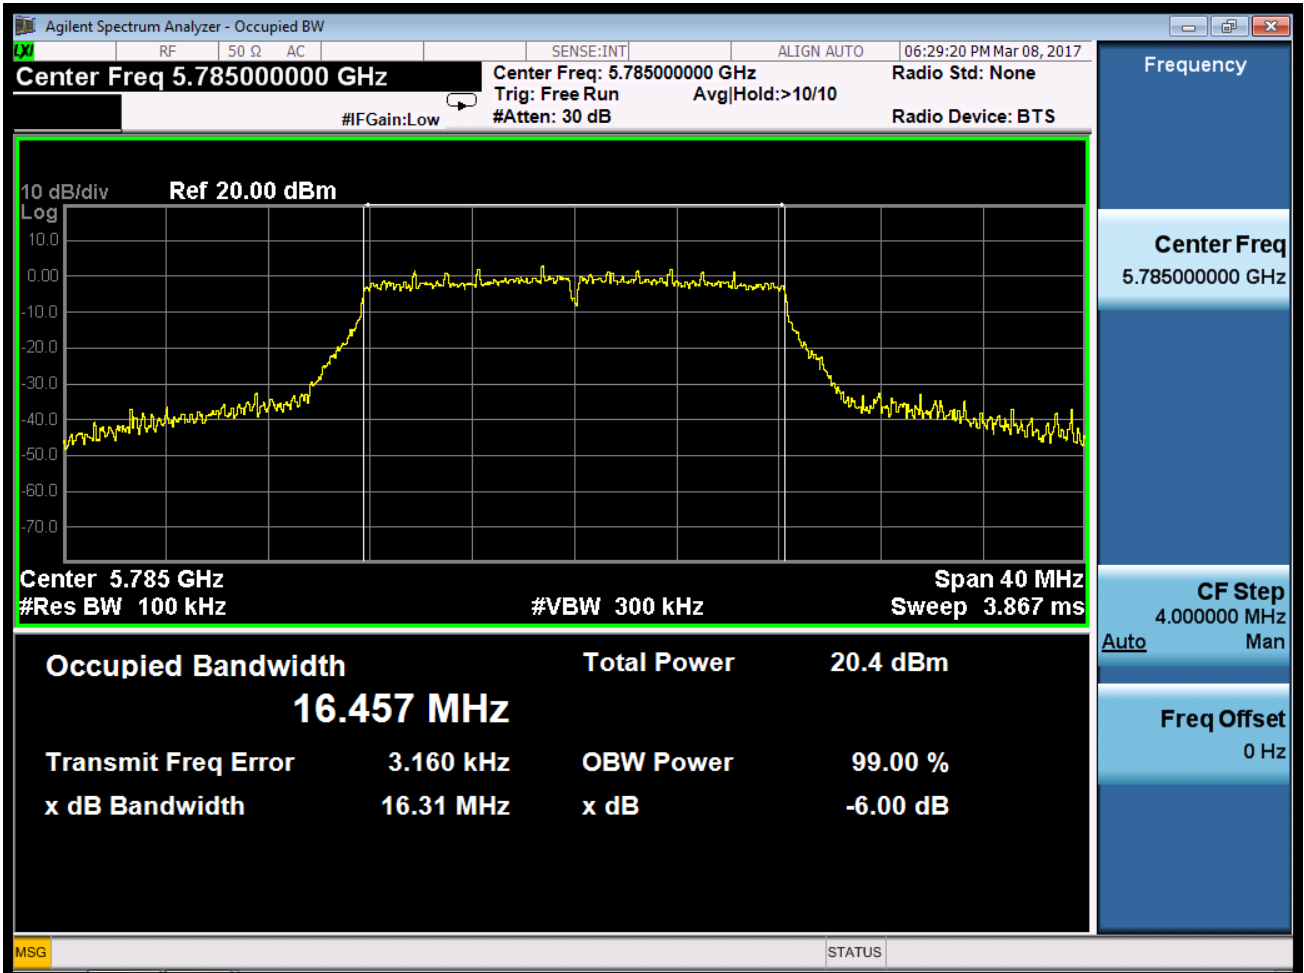

Channel (mode)	Channel Frequency (MHz)	6dB Bandwidth (MHz)	
		MIMO, Ant0	MIMO, Ant1
155 (802.11ac80)	5775	74.11	74.10

Produkte
 Products

2.2 Test Graphs

802.11a, SISO, Ant0

Produkte
Products

Produkte
Products