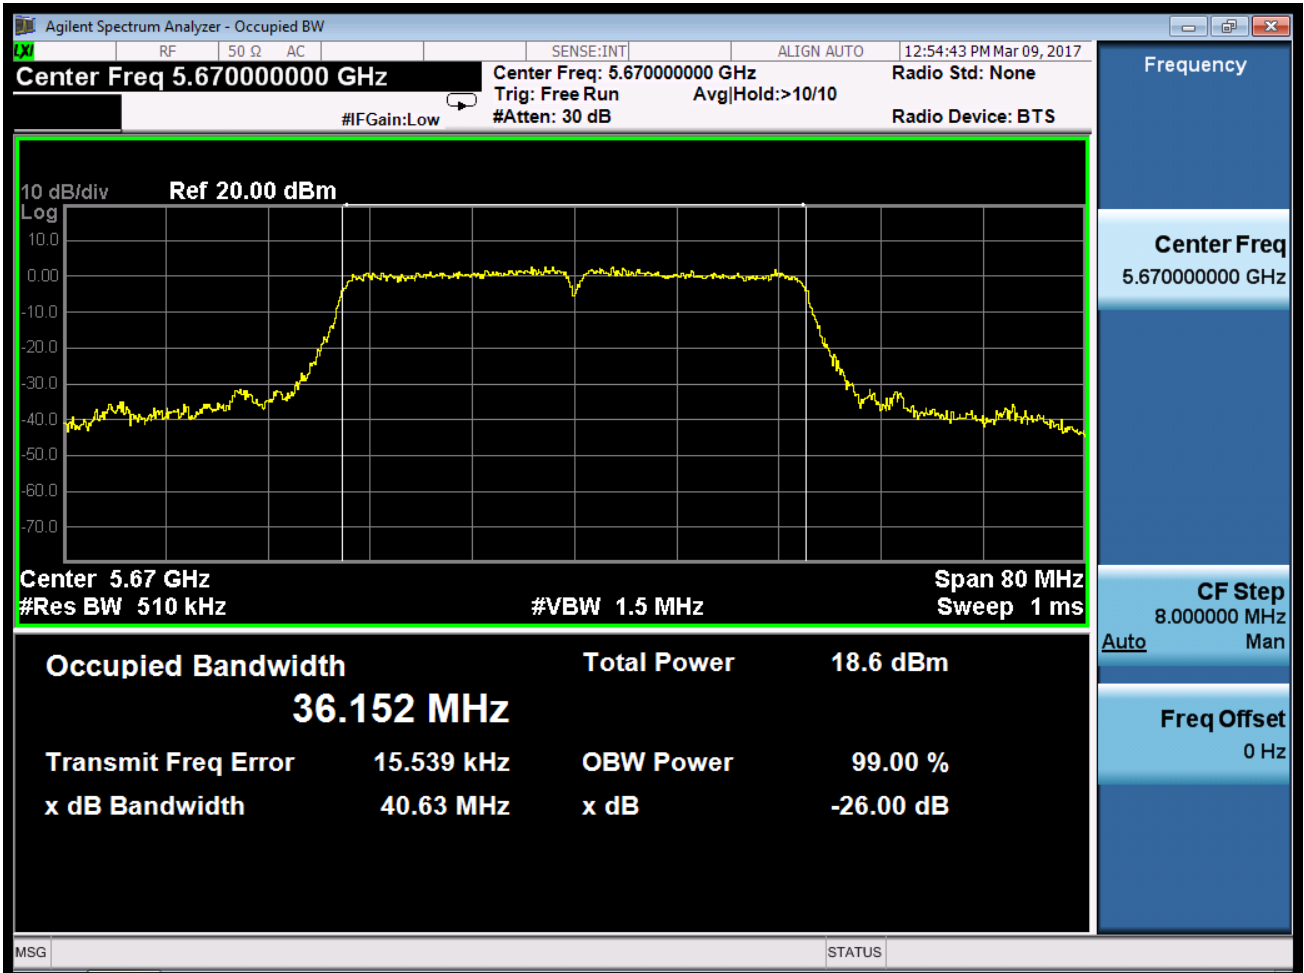

Produkte
Products