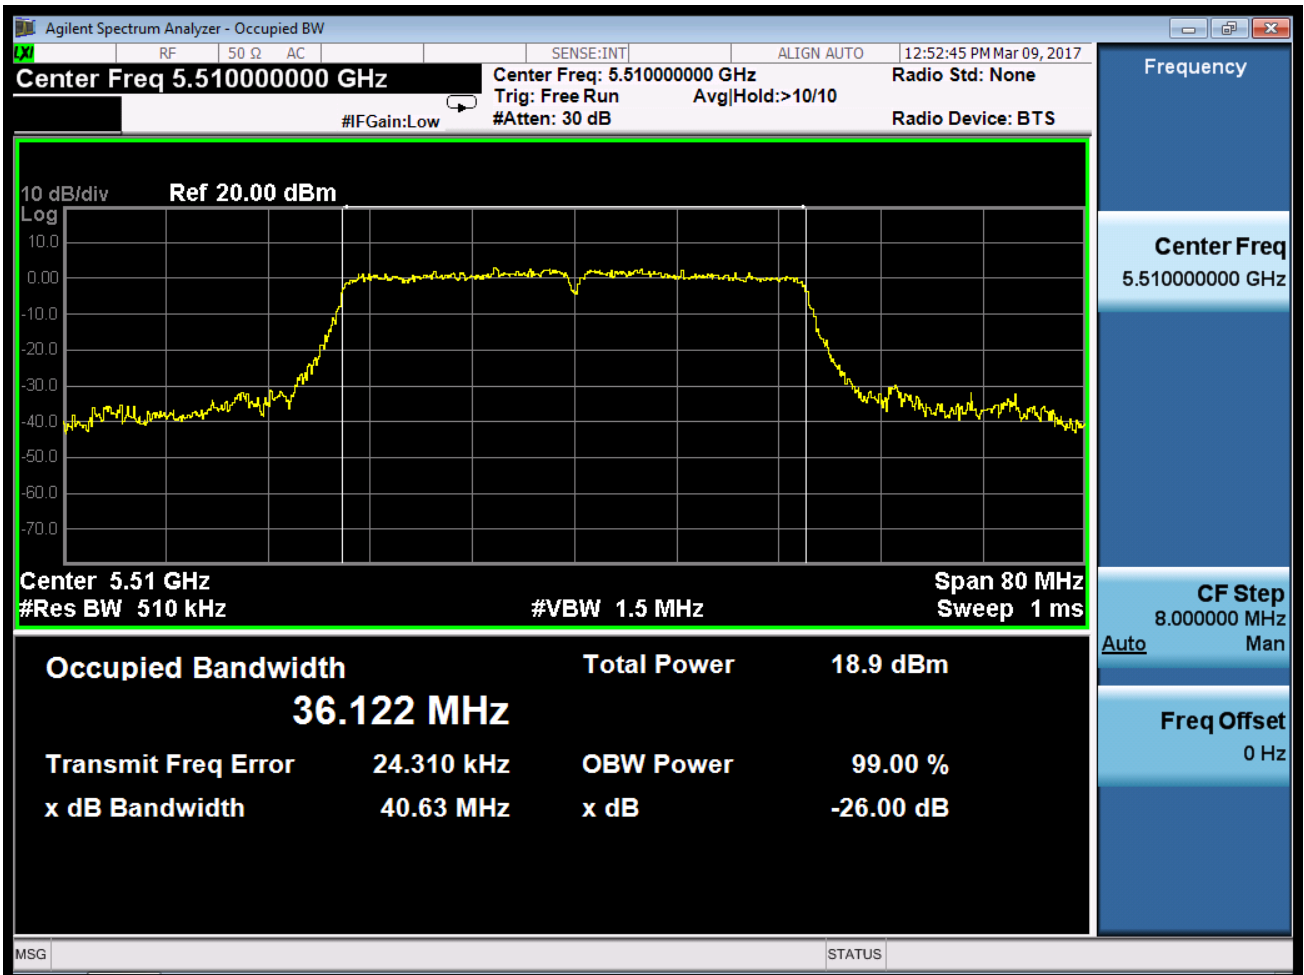

Produkte
Products