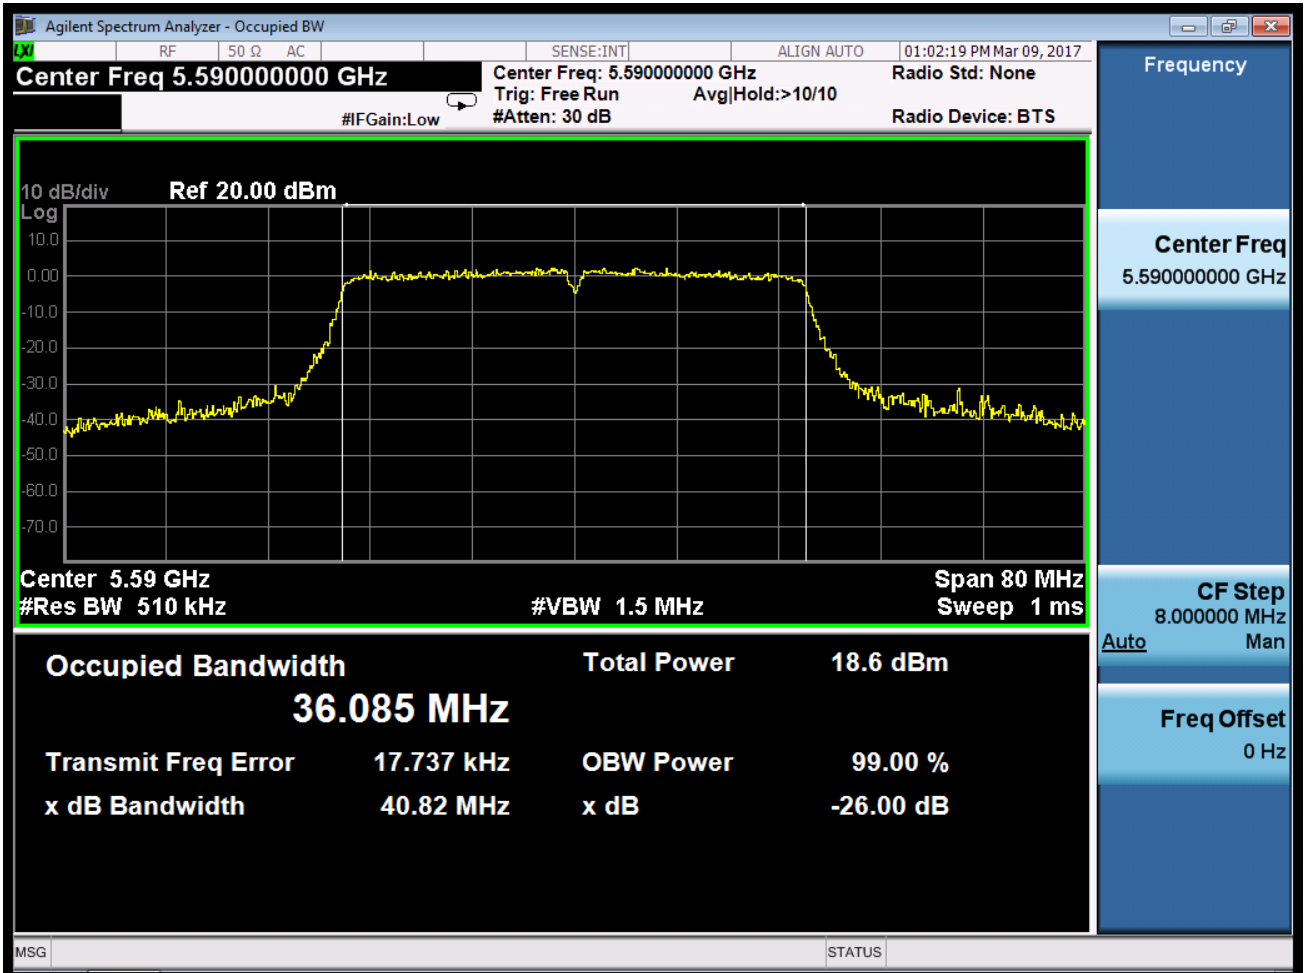

Produkte
Products