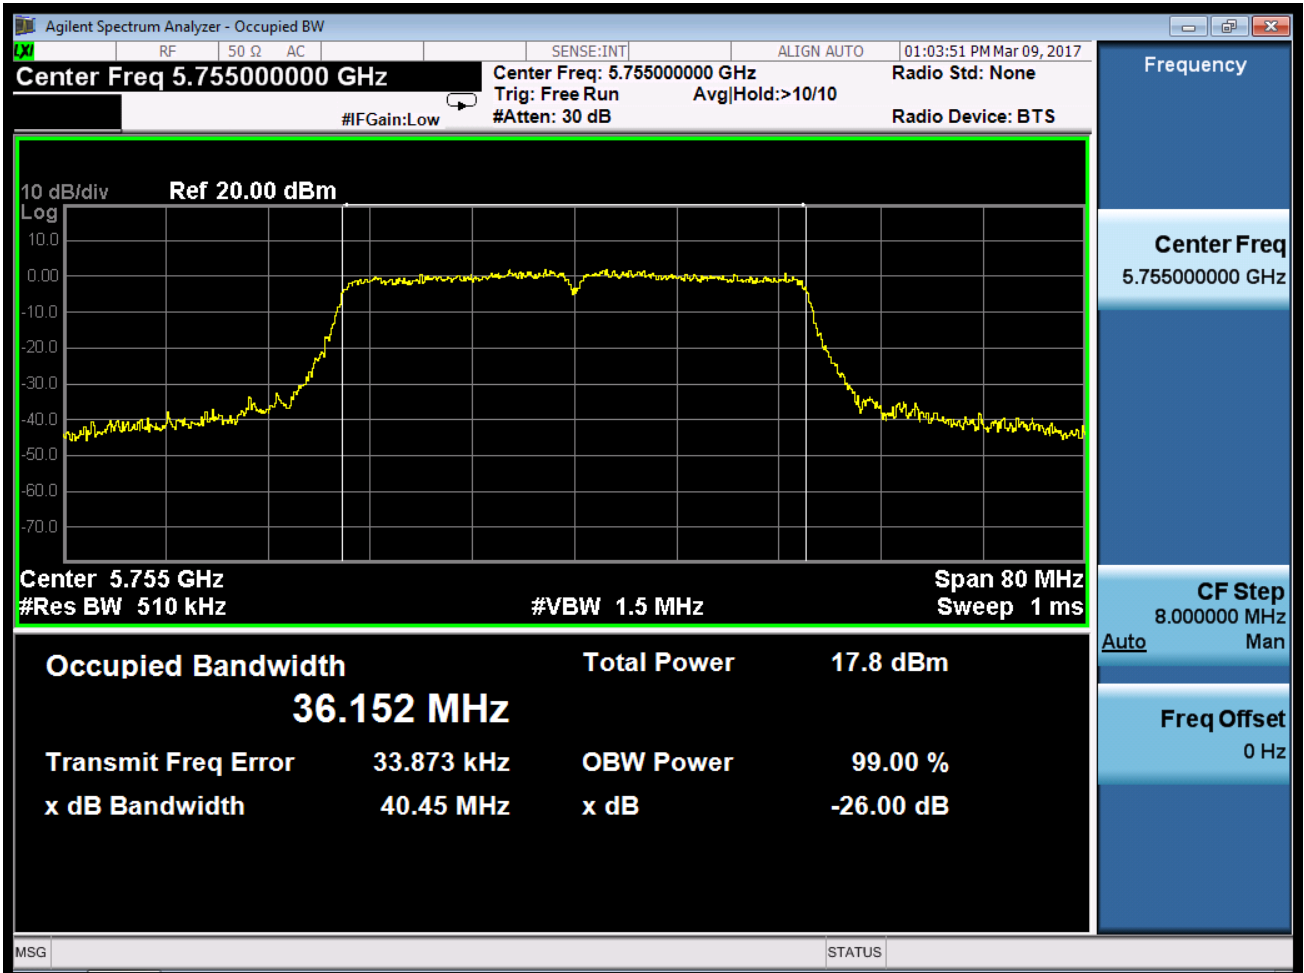

Produkte
Products