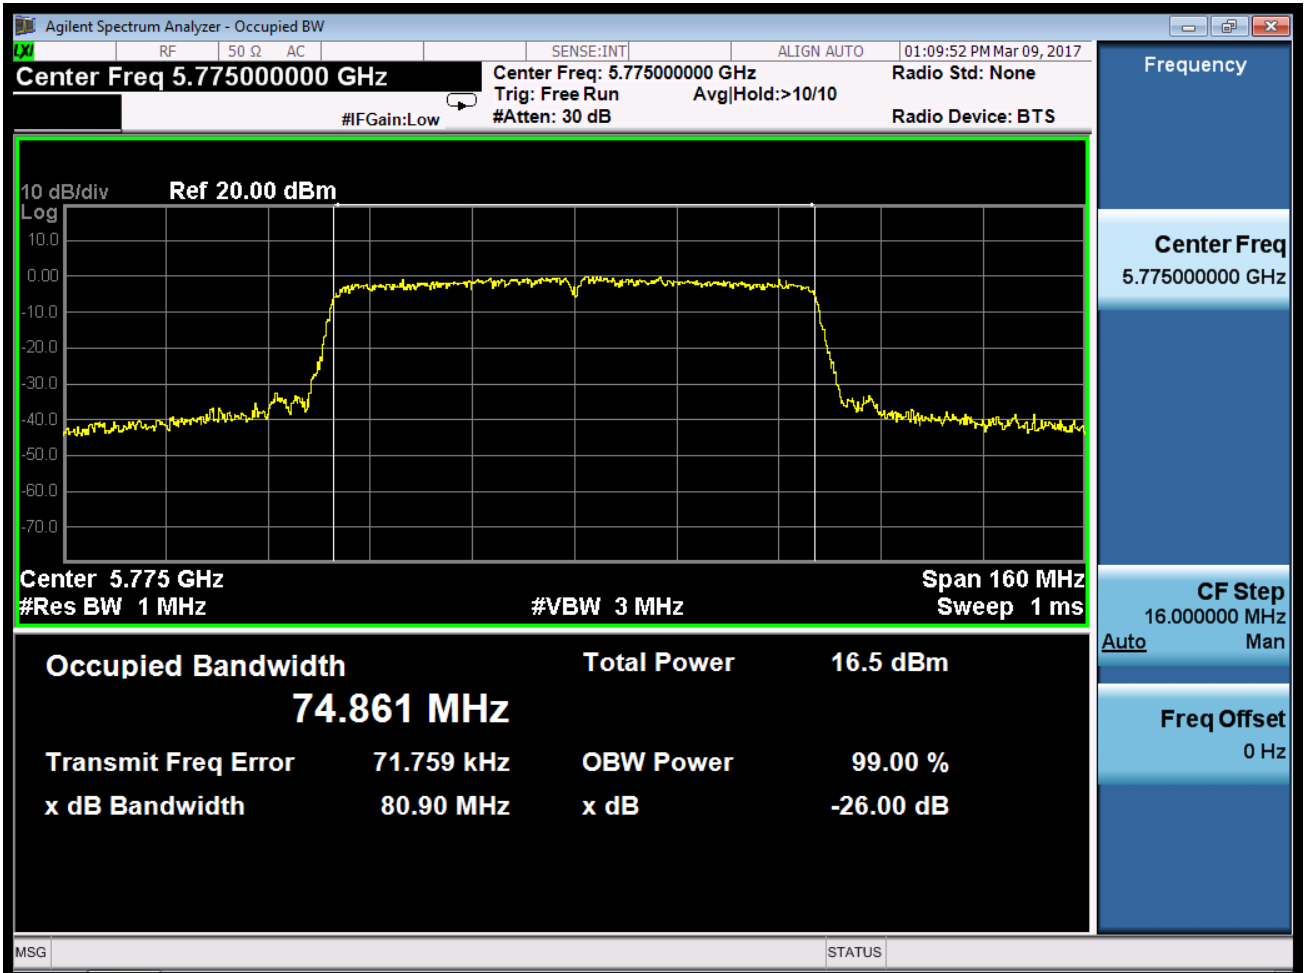

Produkte
 Products

Produkte
 Products

Produkte
 Products

802.11ac80, MIMO, Ant1

Produkte
 Products

Produkte
 Products

Produkte
Products

2. 6dB Bandwidth