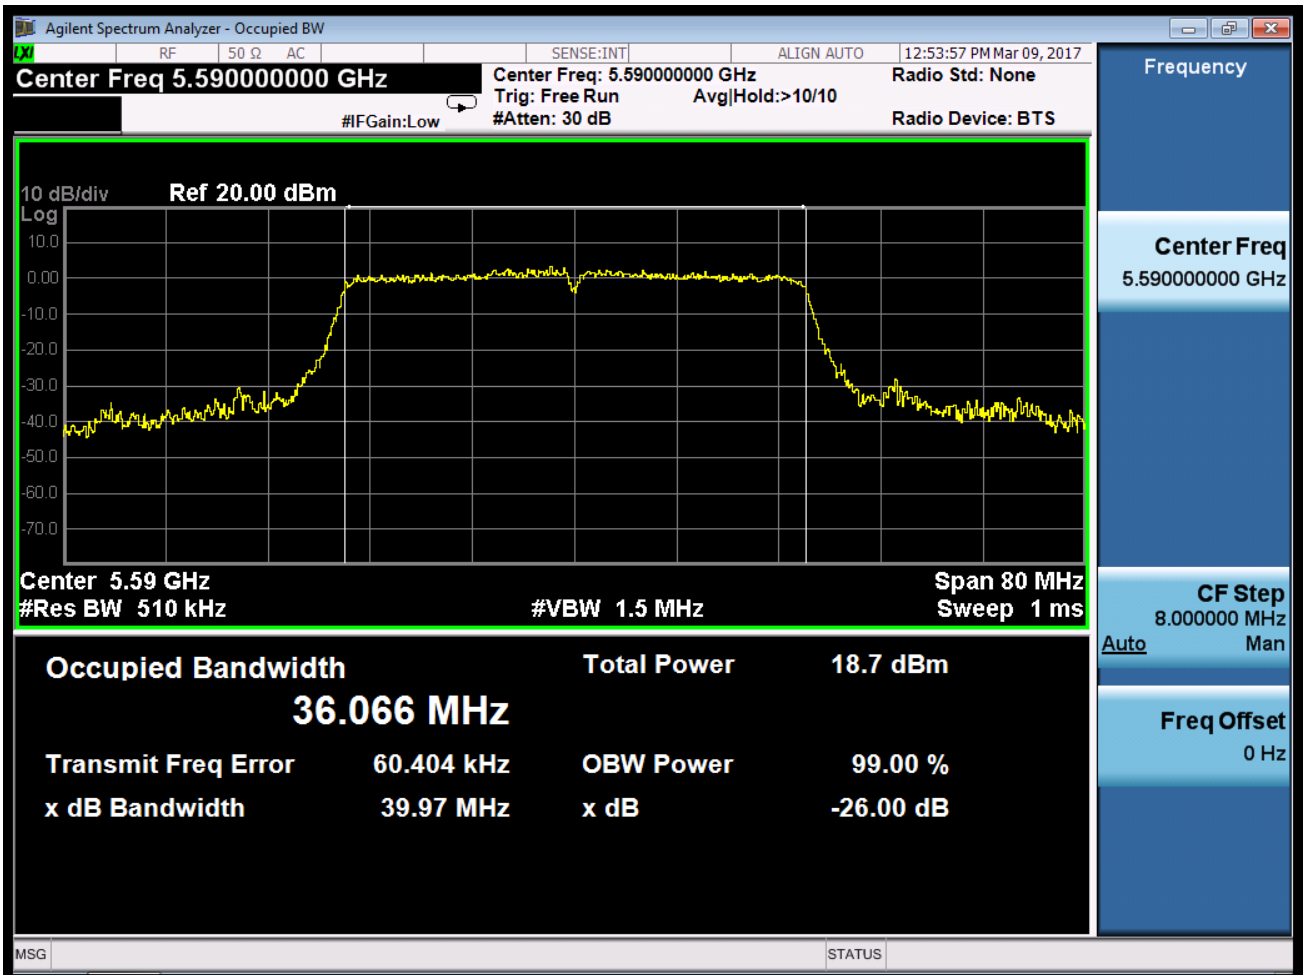

Produkte
Products