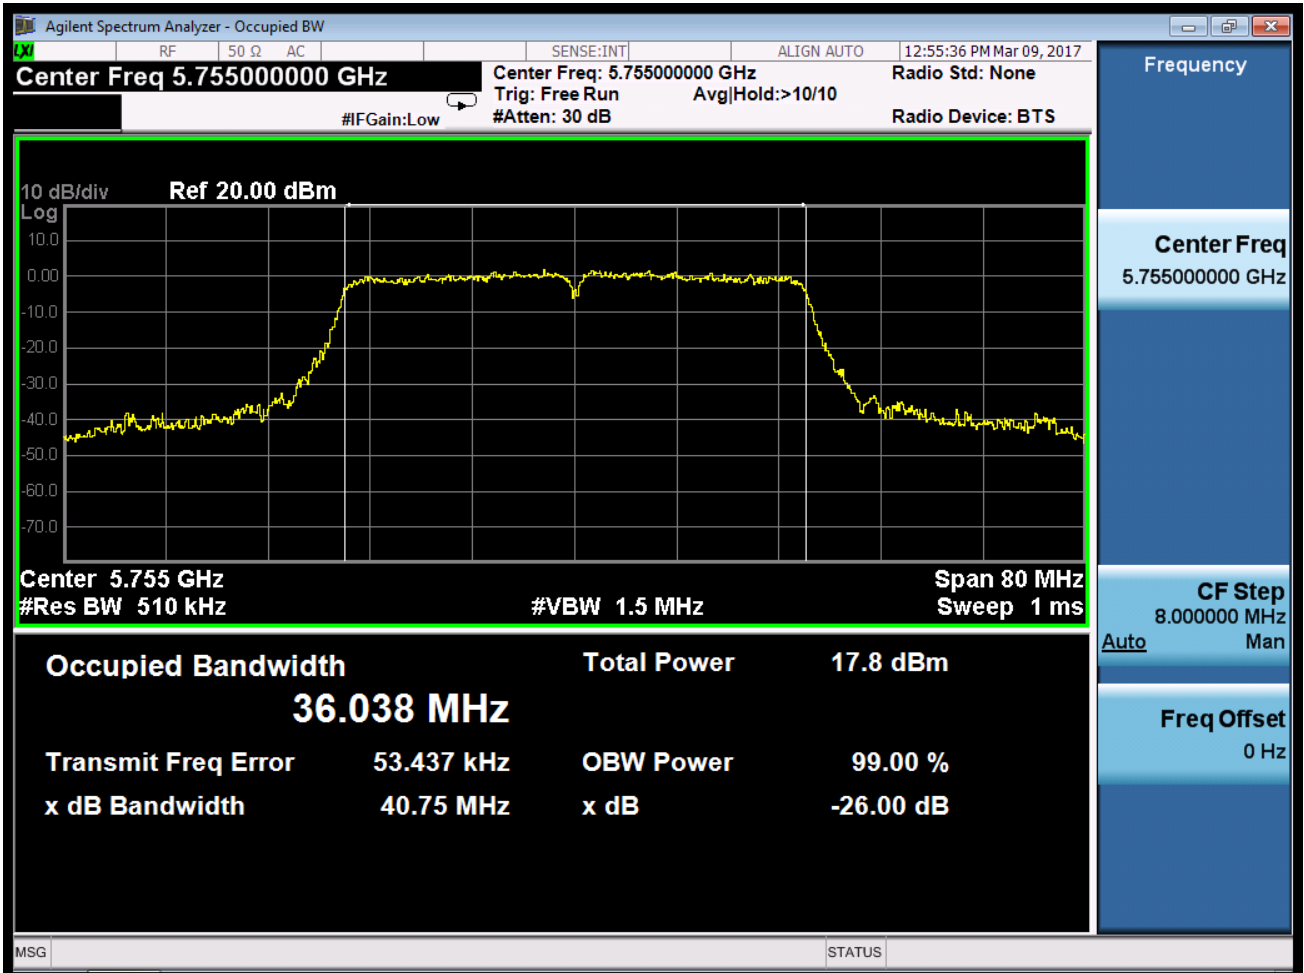

Produkte
Products