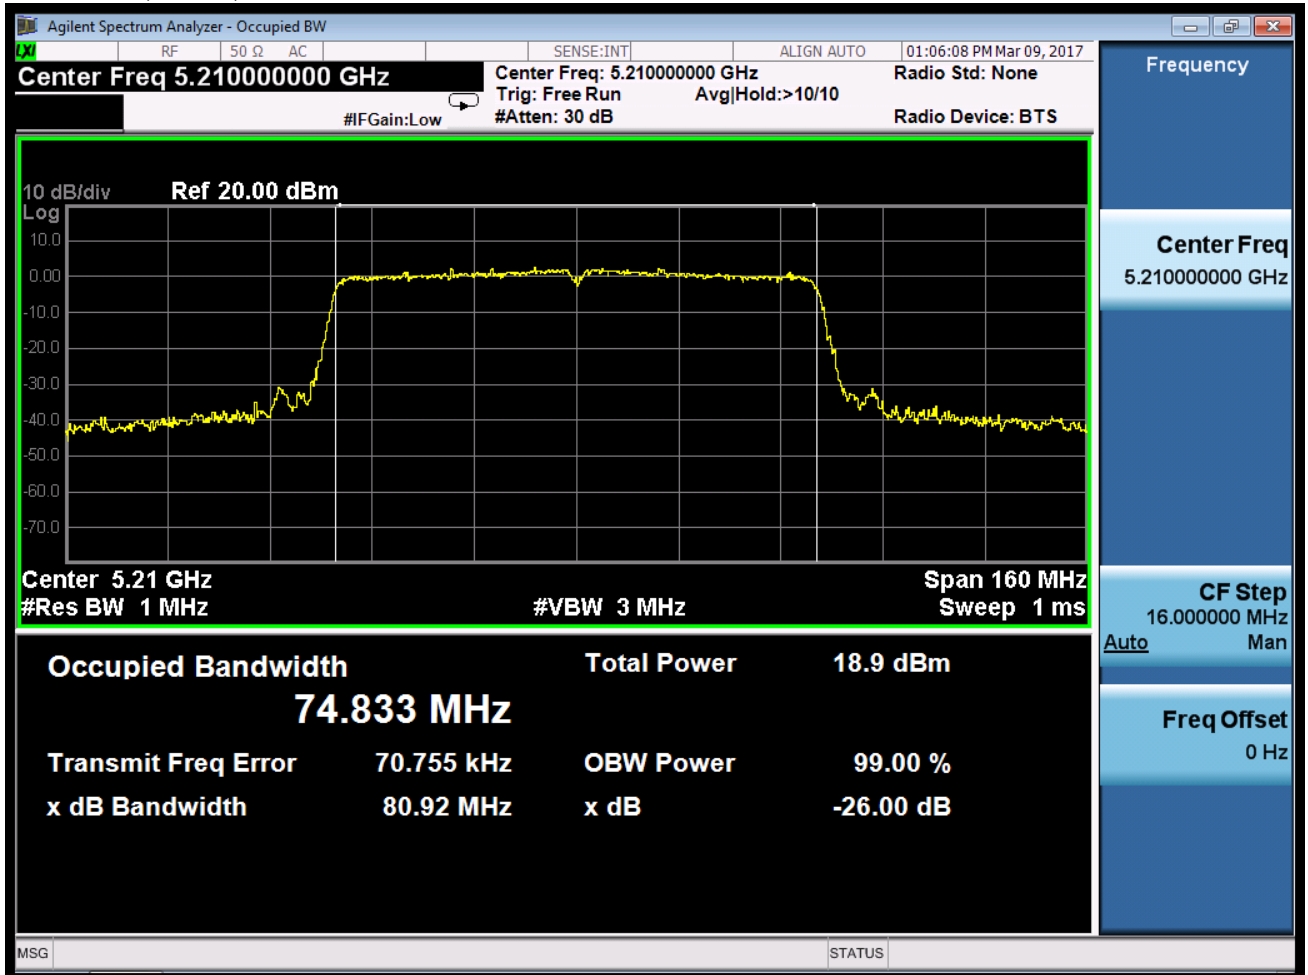

Produkte
 Products

Produkte
 Products

Produkte
 Products

802.11ac80, MIMO, Ant1

Produkte
 Products

Produkte
 Products

Produkte
Products

2. 6dB Bandwidth