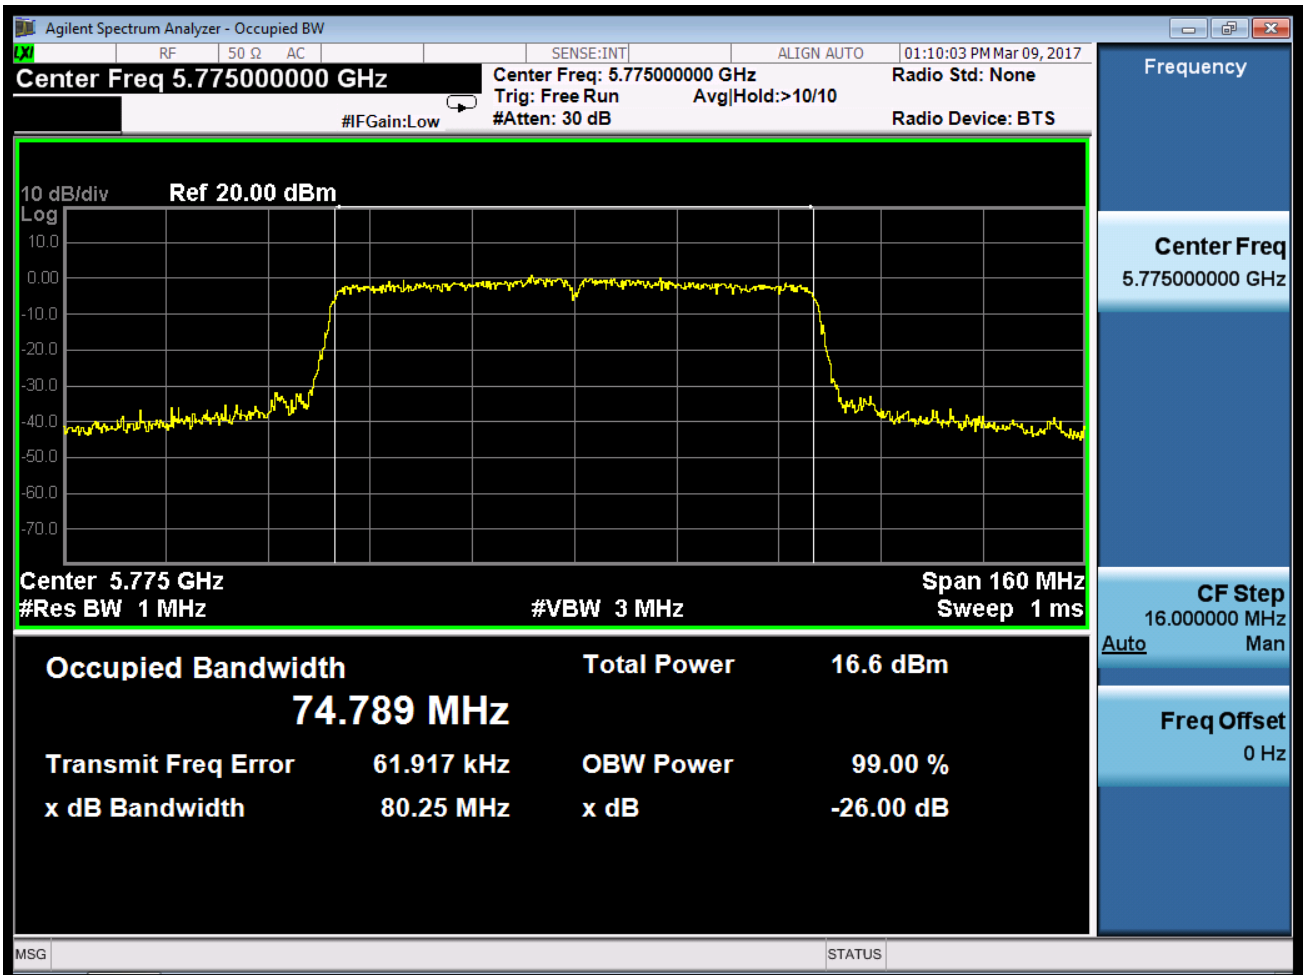

Produkte
 Products

Produkte
 Products

Produkte
 Products

802.11ac80, MIMO, Ant1

Produkte
 Products

Produkte
 Products

Produkte
Products

2. 6dB Bandwidth