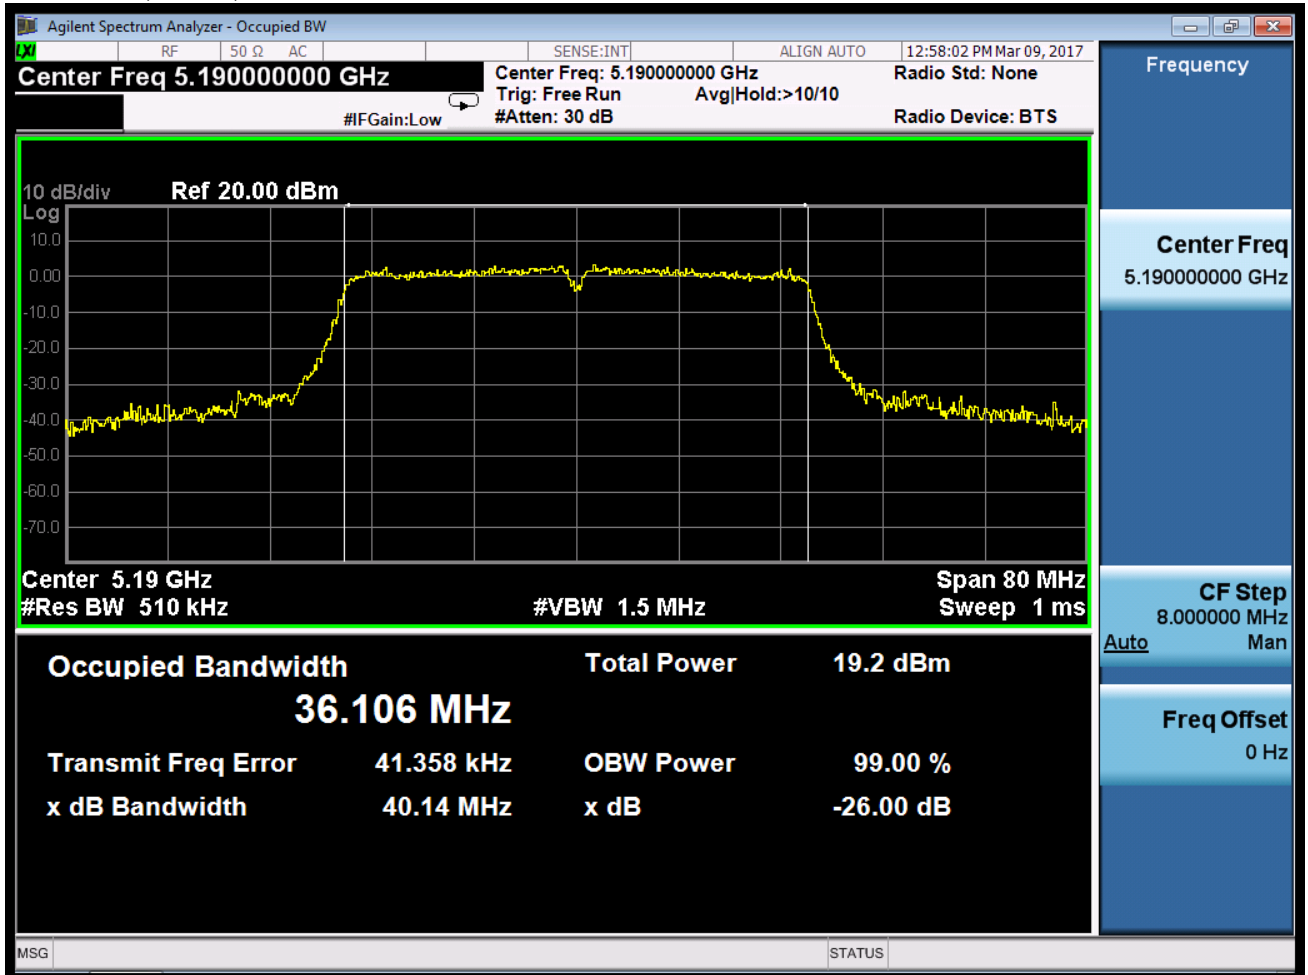

Produkte
Products

802.11ac40, MIMO, Ant0