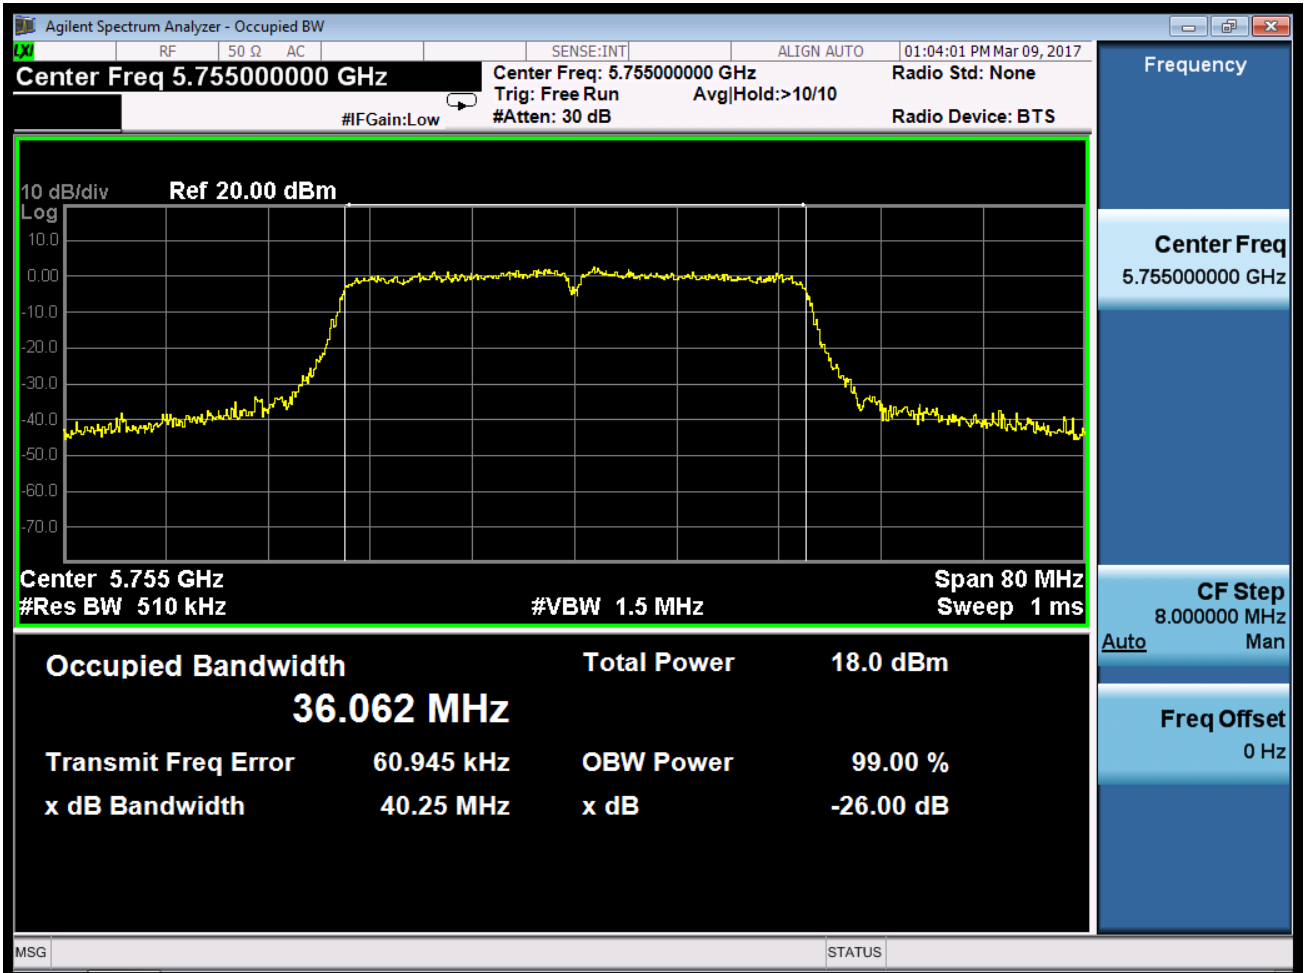

Produkte
Products