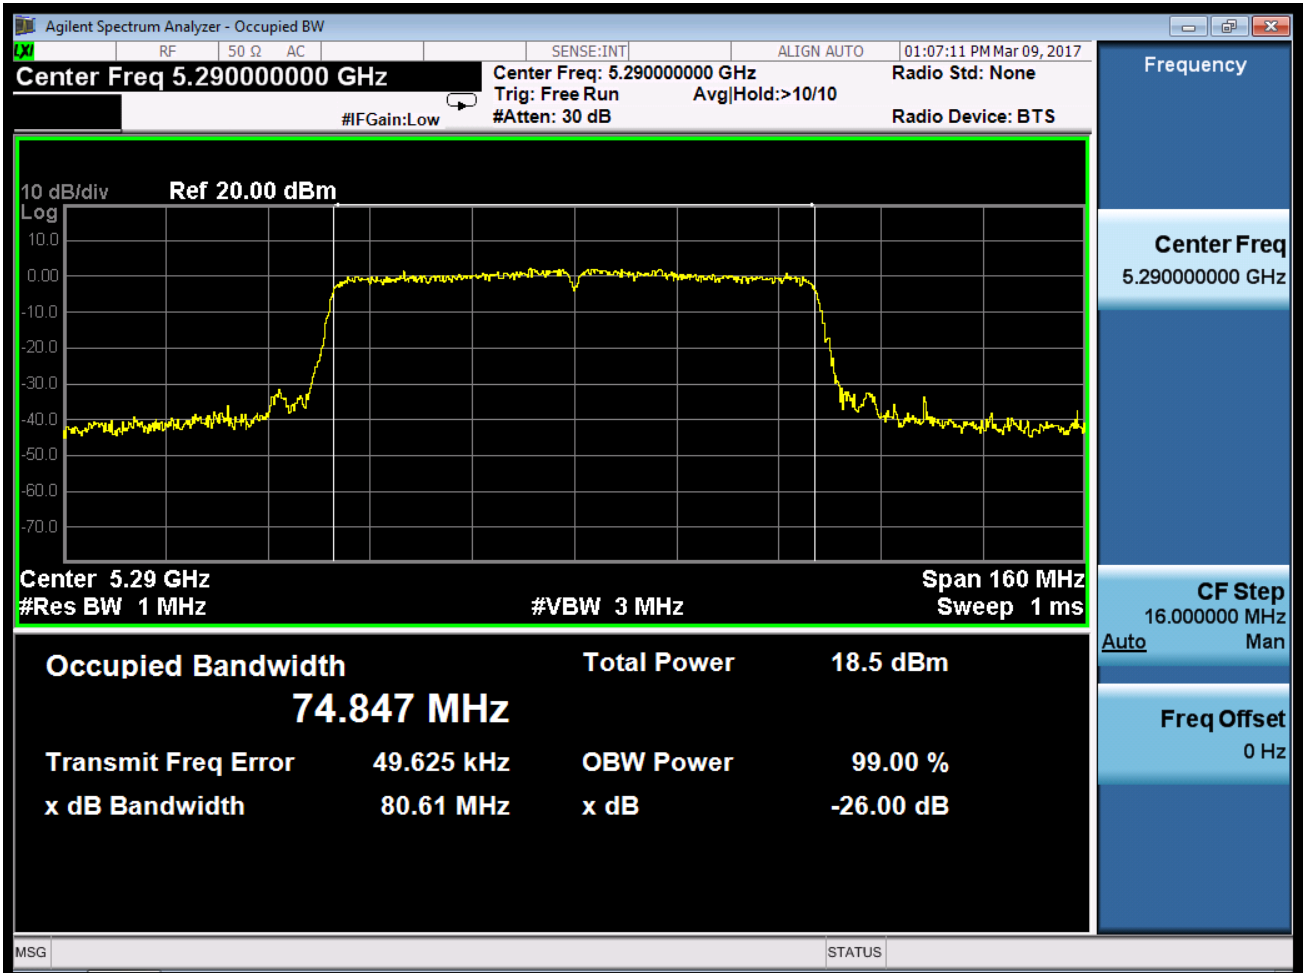

Produkte
Products