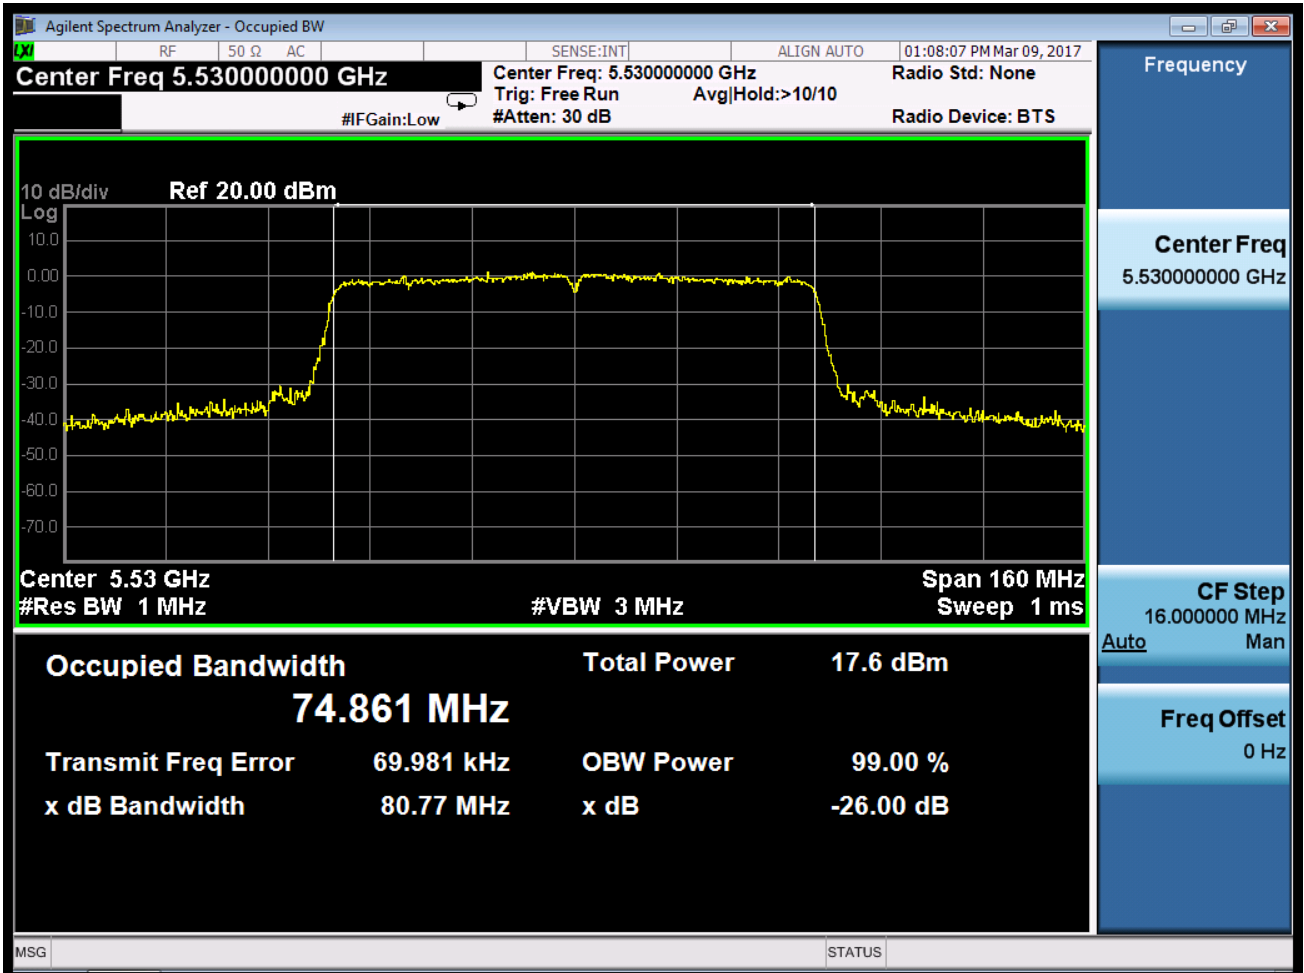

Produkte
 Products

Produkte
 Products

Produkte
 Products

802.11ac80, MIMO, Ant1

Produkte
 Products

Produkte
 Products

Produkte
Products

2. 6dB Bandwidth