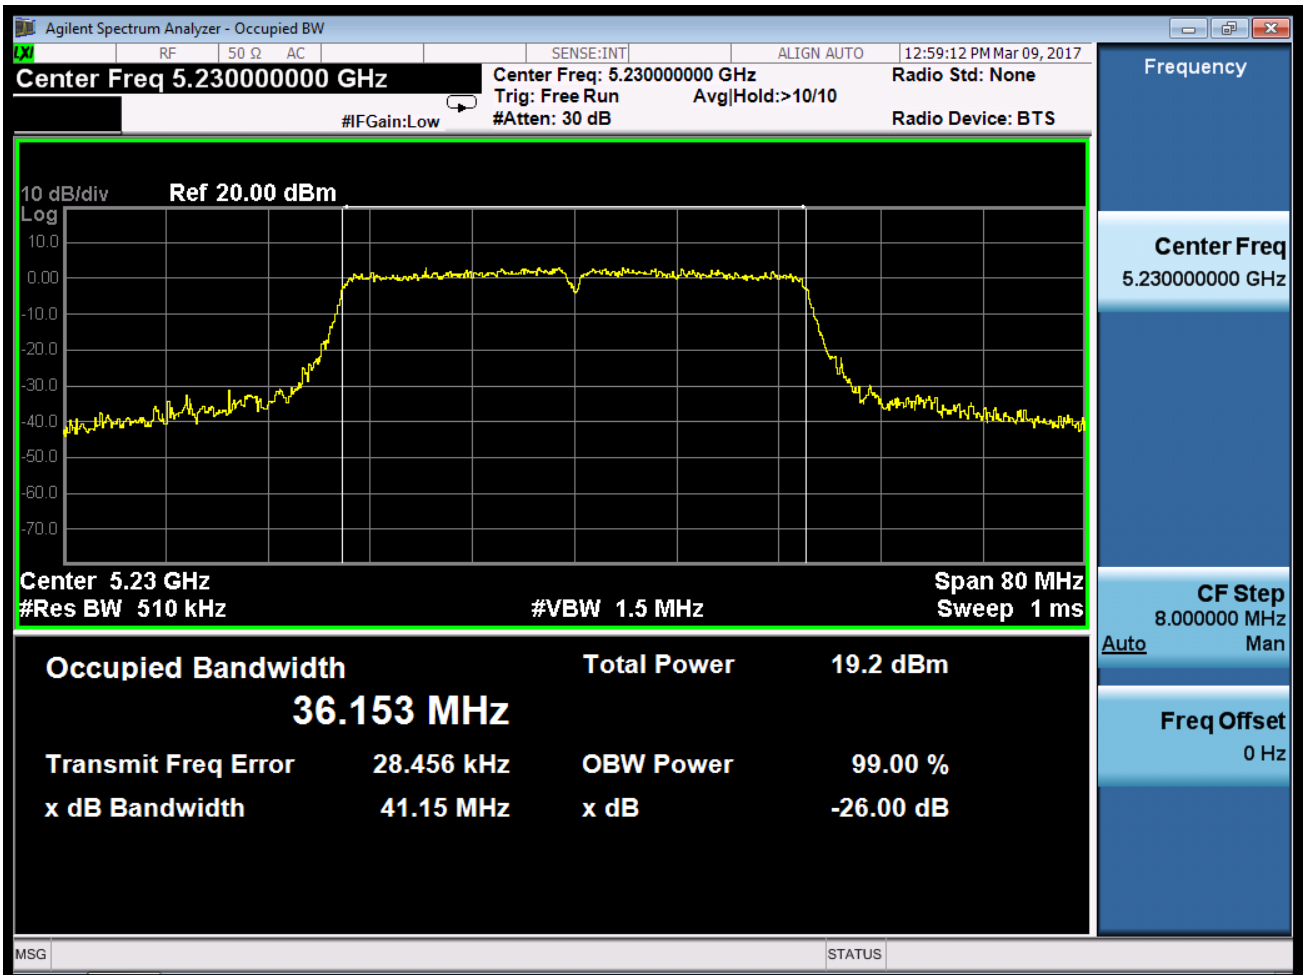

Produkte
Products