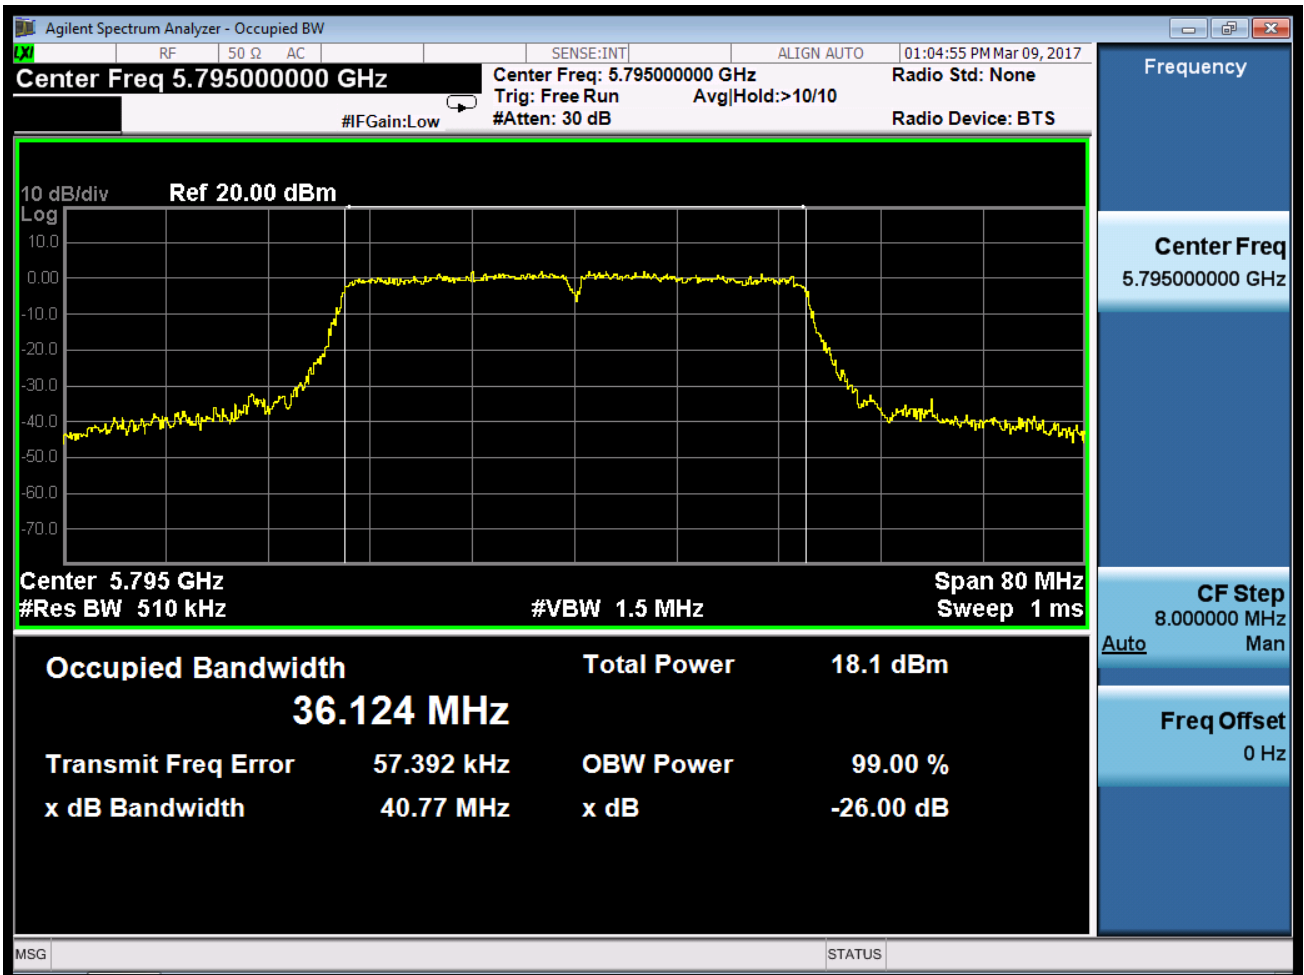

Produkte
Products