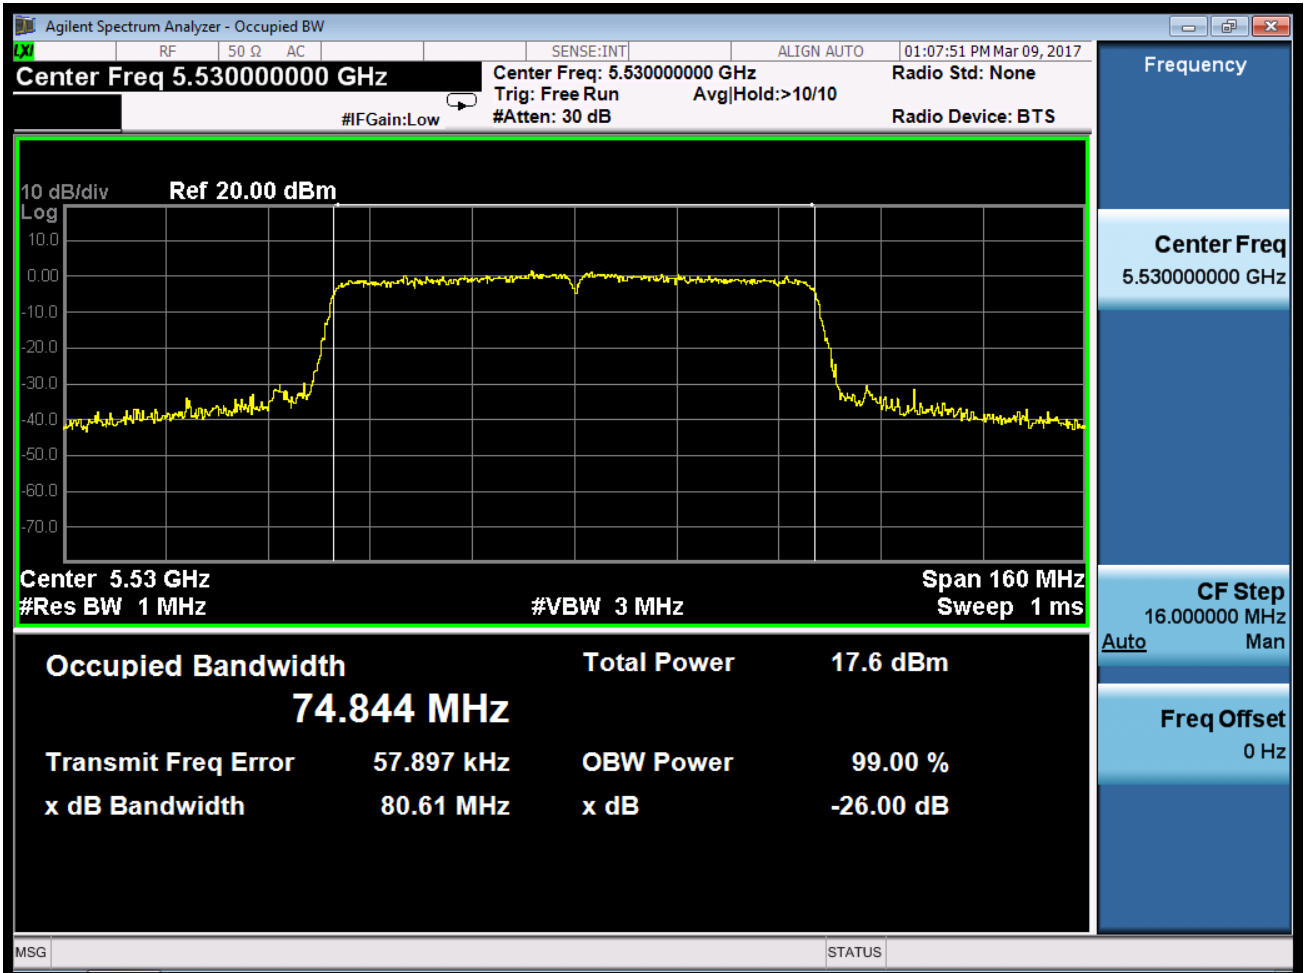

Produkte
 Products

Produkte
 Products

Produkte
 Products

802.11ac80, MIMO, Ant1

Produkte
 Products

Produkte
 Products

Produkte
Products

2. 6dB Bandwidth