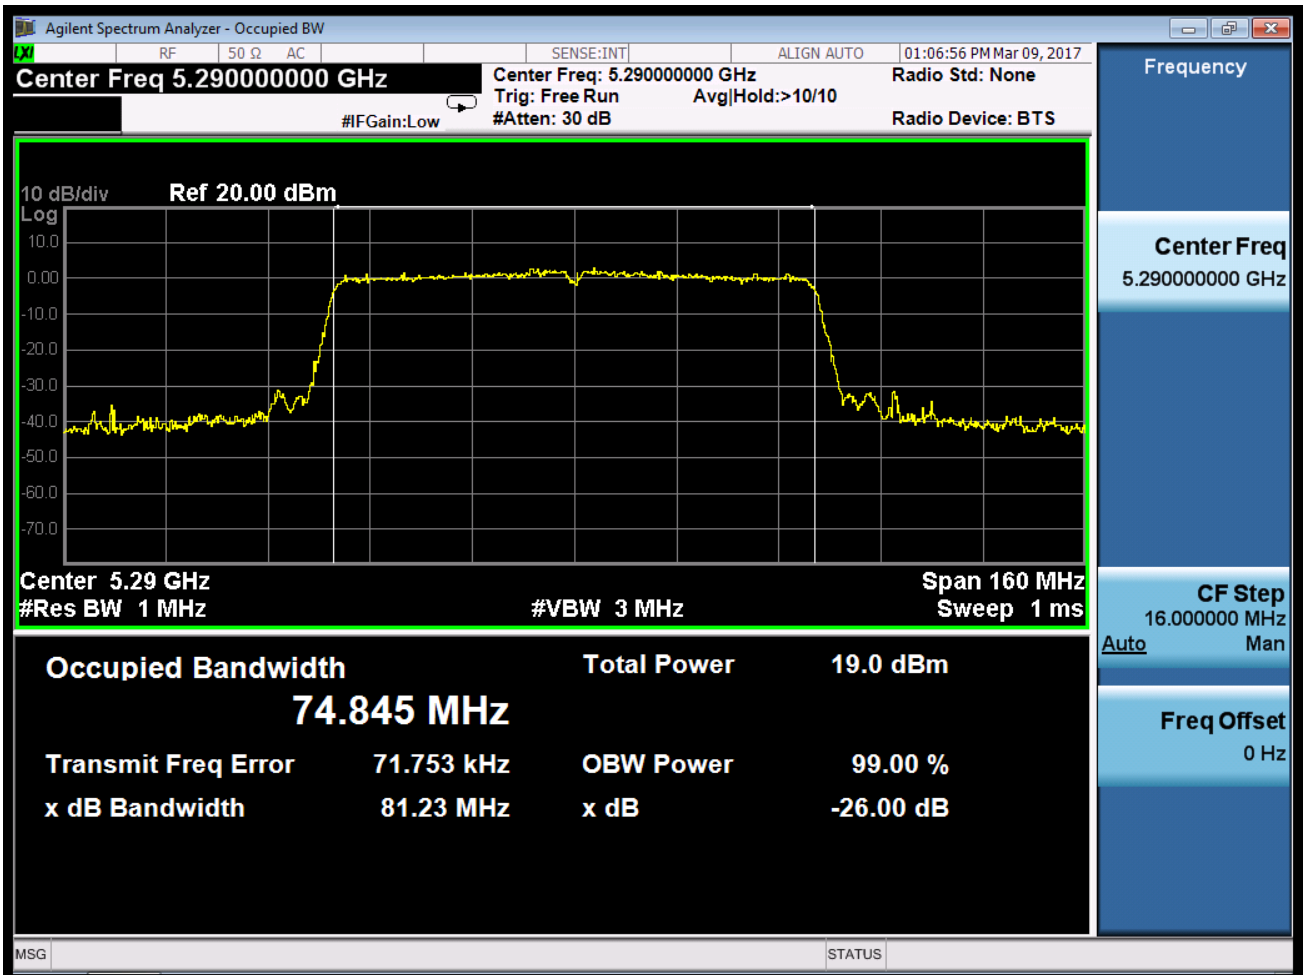

Produkte
 Products

Produkte
 Products

Produkte
 Products

802.11ac80, MIMO, Ant1

Produkte
 Products

Produkte
 Products

Produkte
Products

2. 6dB Bandwidth