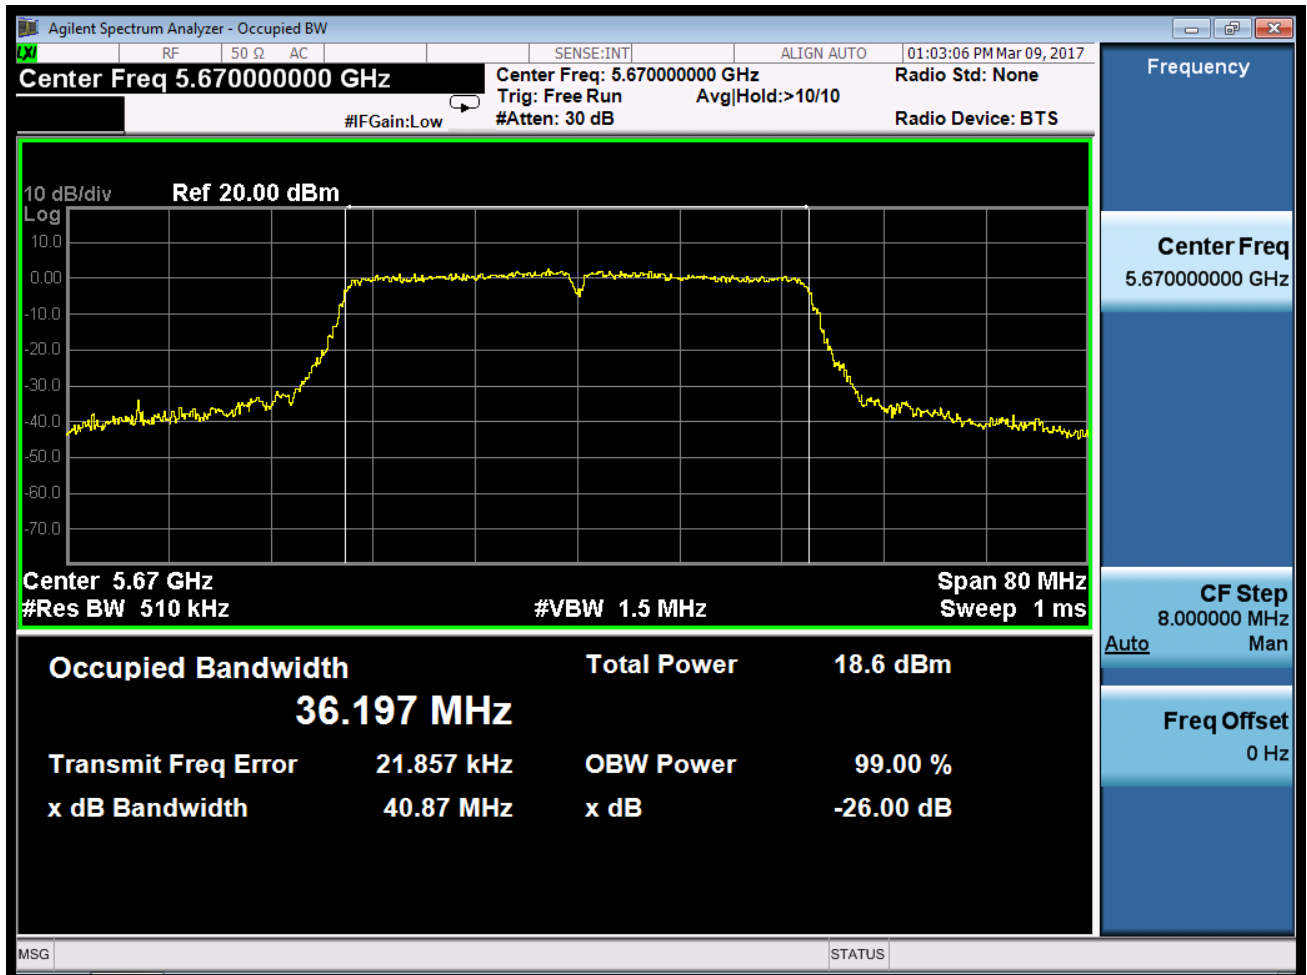

Produkte
Products