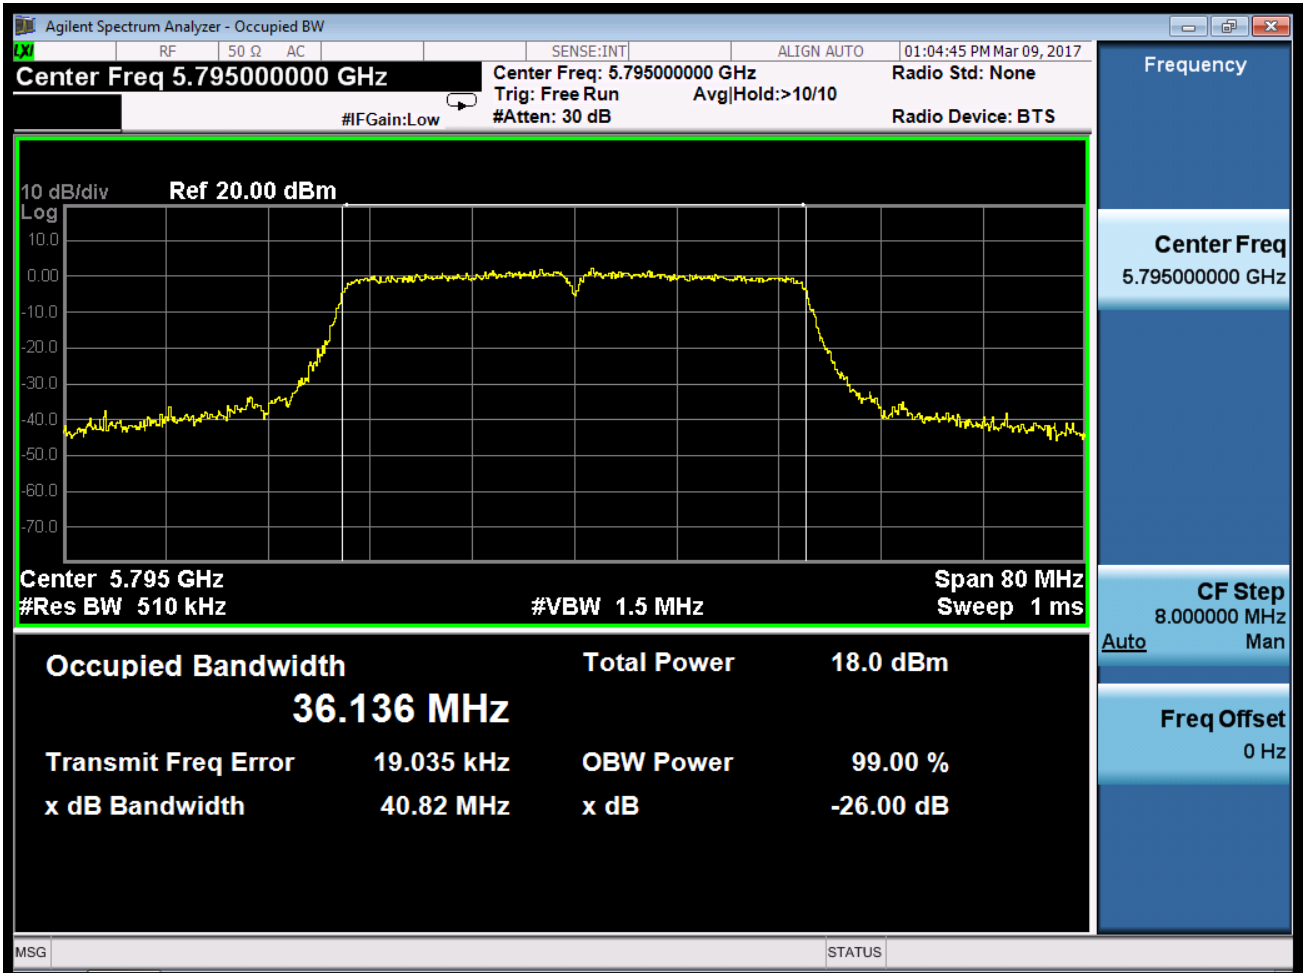

Produkte
Products