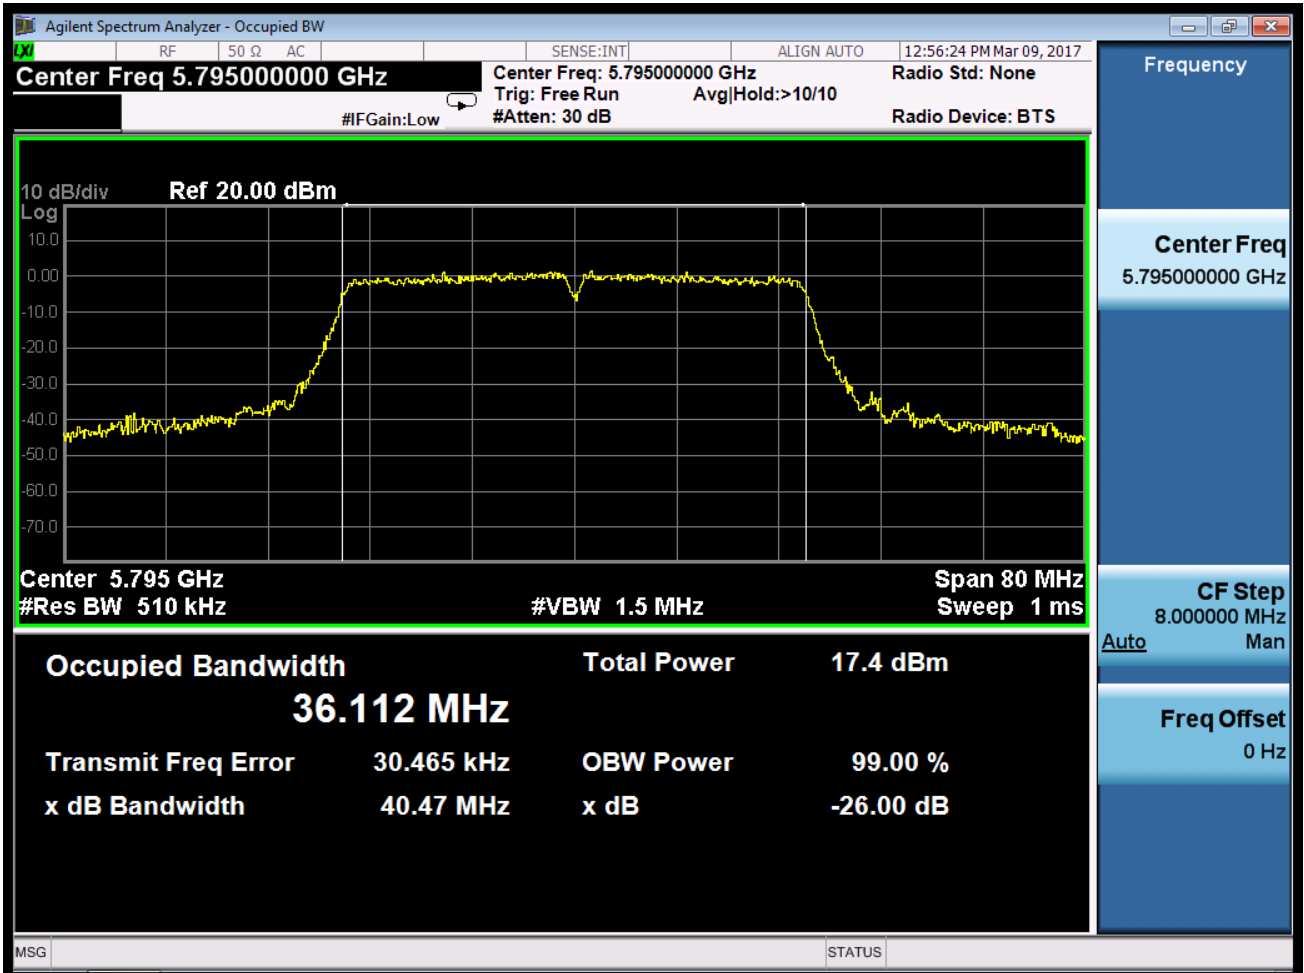

Produkte
Products