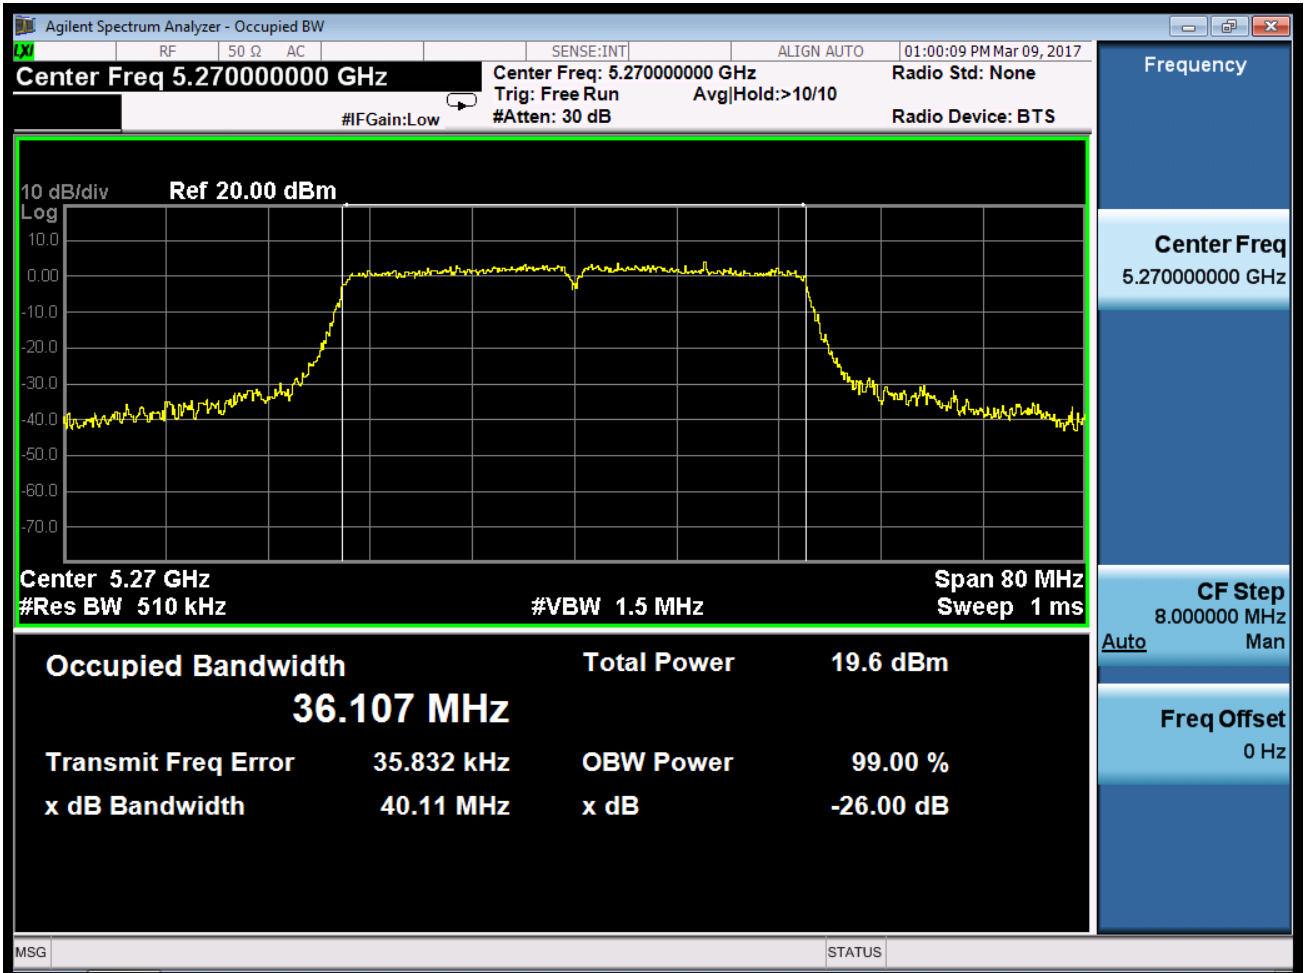

Produkte
Products