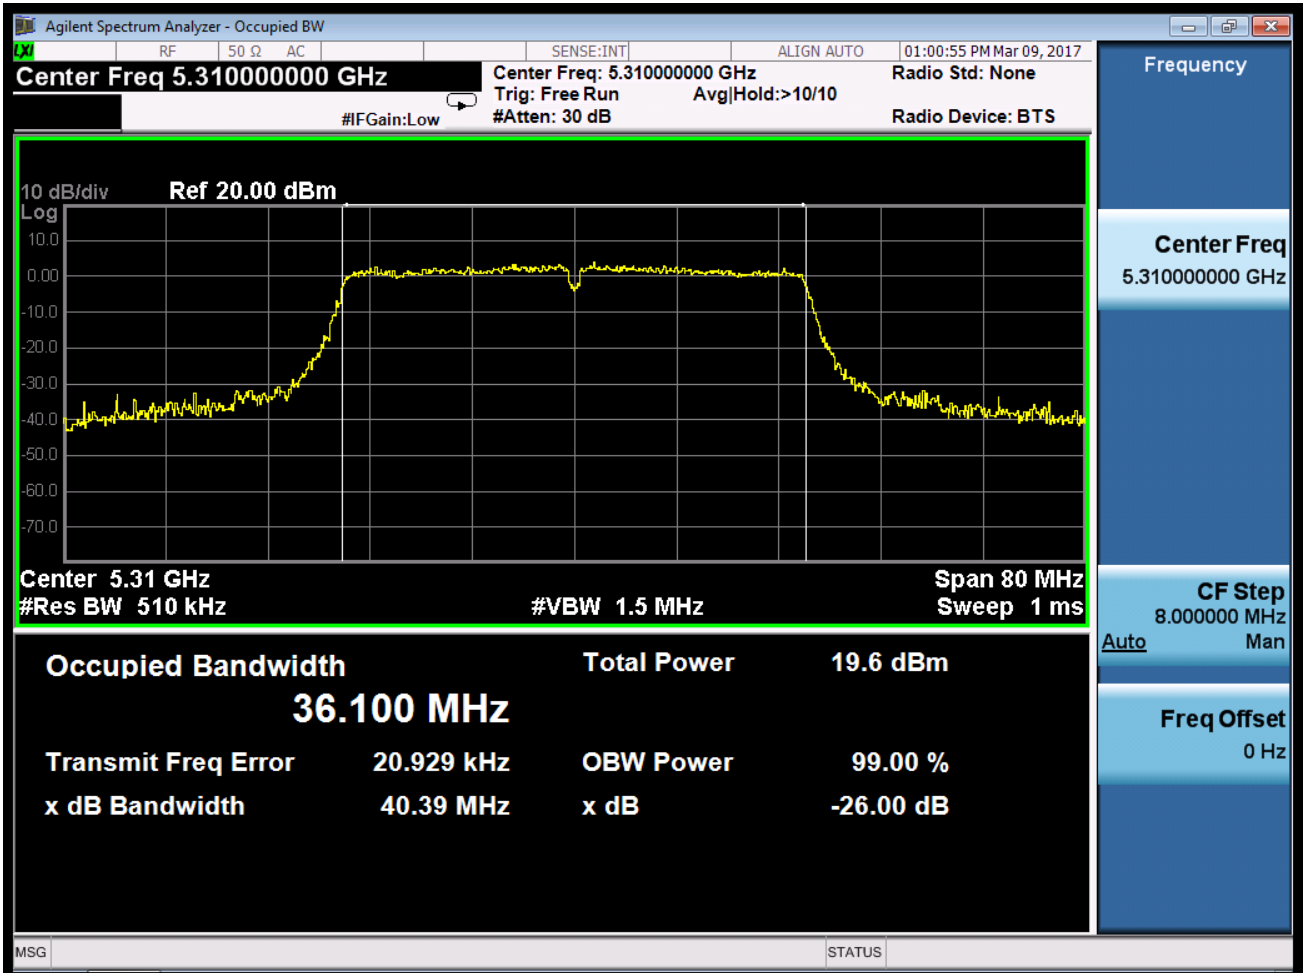

Produkte
Products