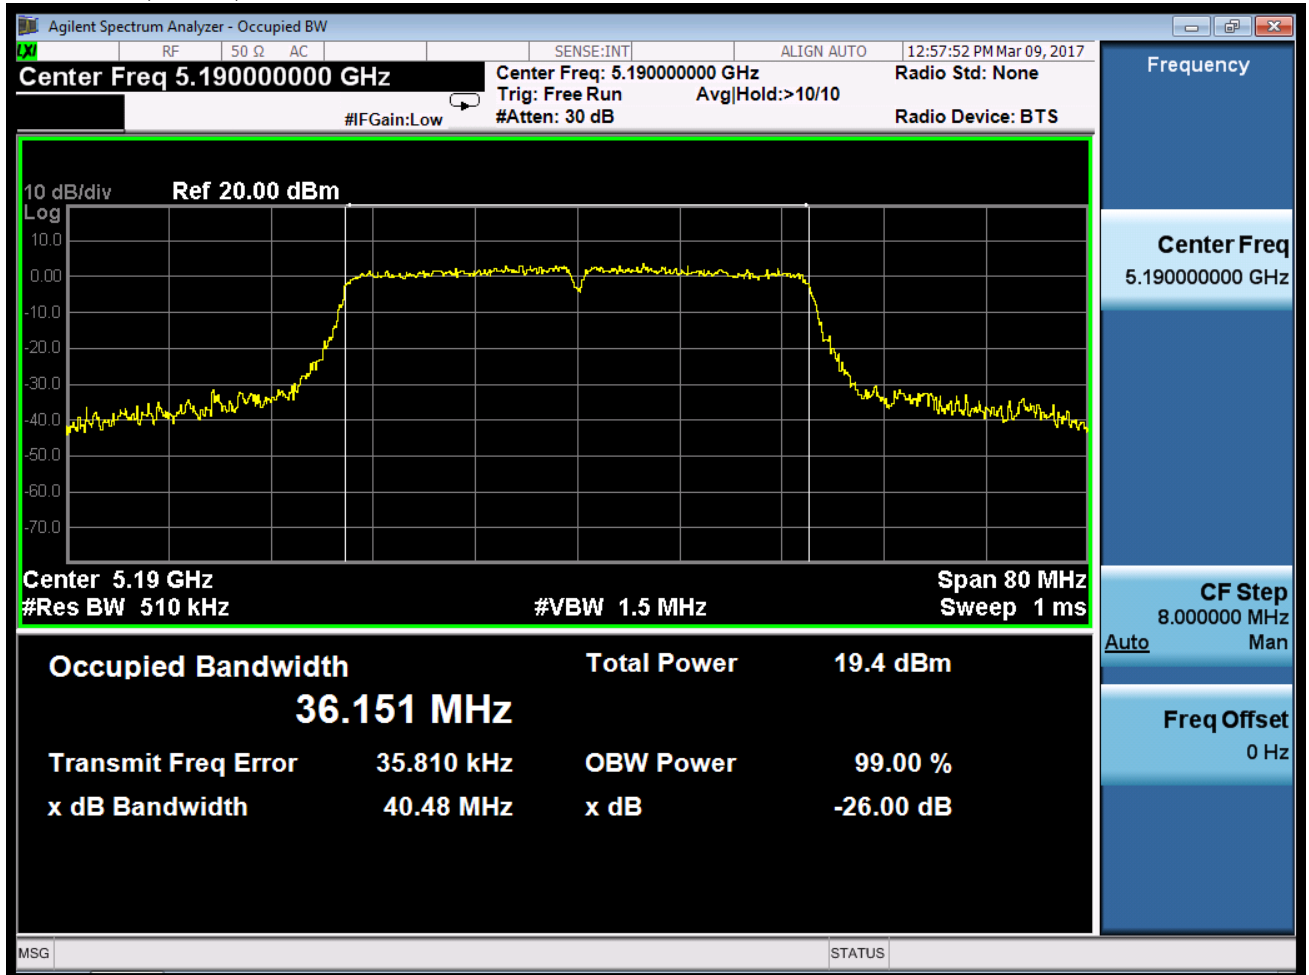

Produkte
Products

802.11ac40, MIMO, Ant1