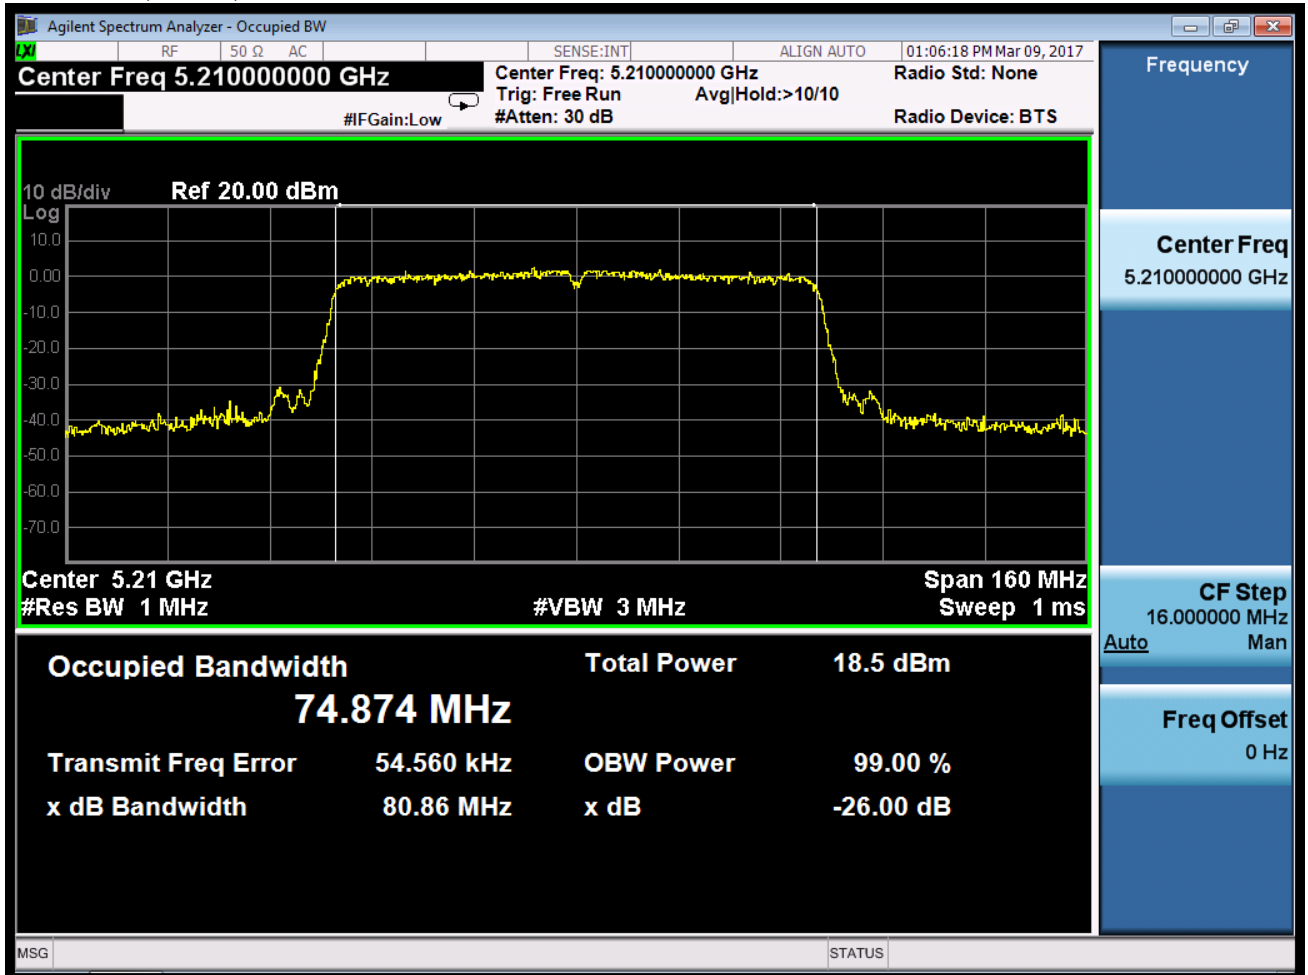

Produkte
Products

802.11ac80, MIMO, Ant0