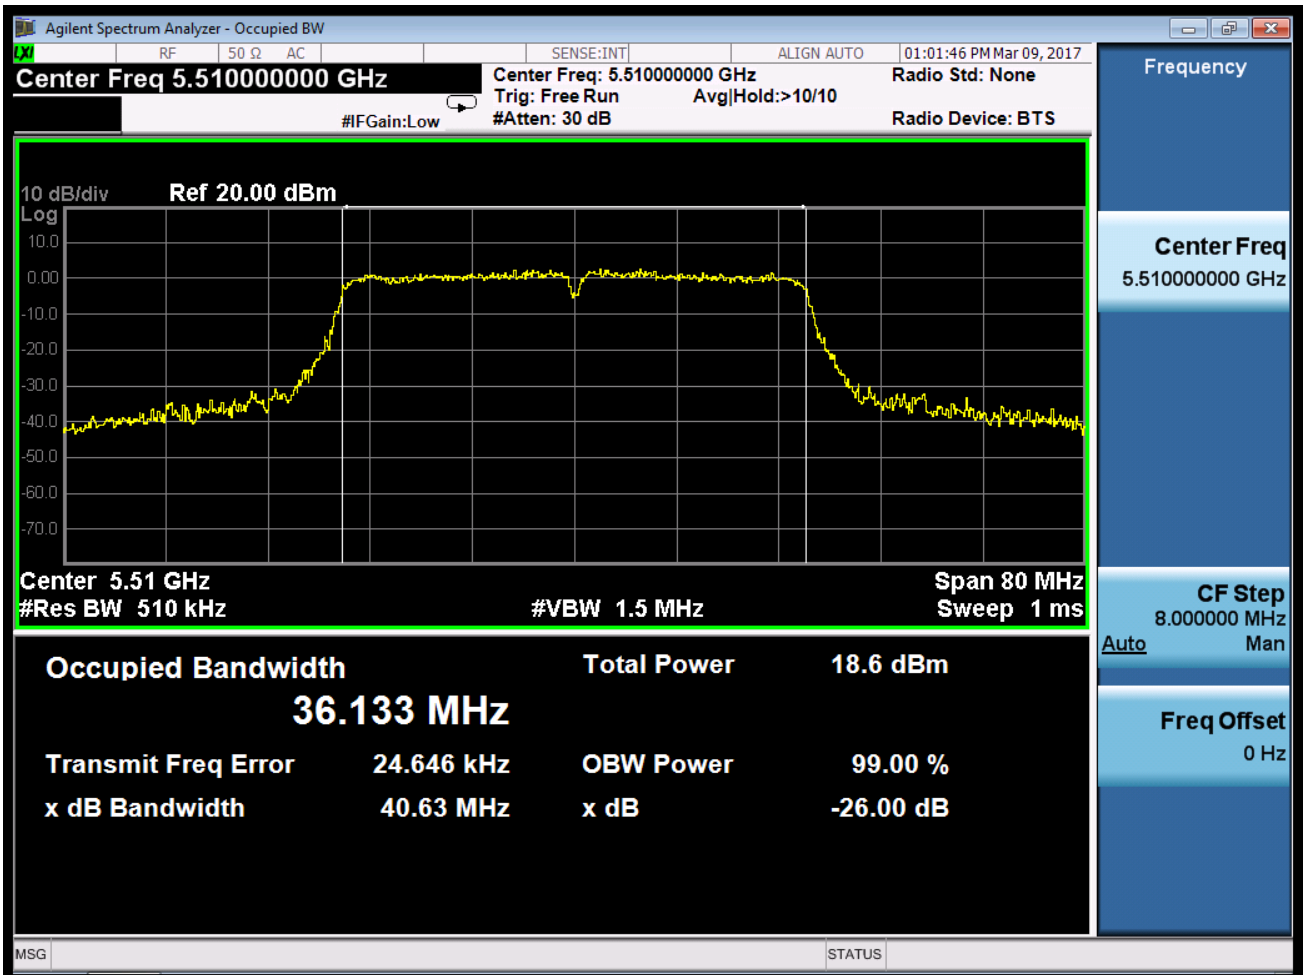

Produkte
Products