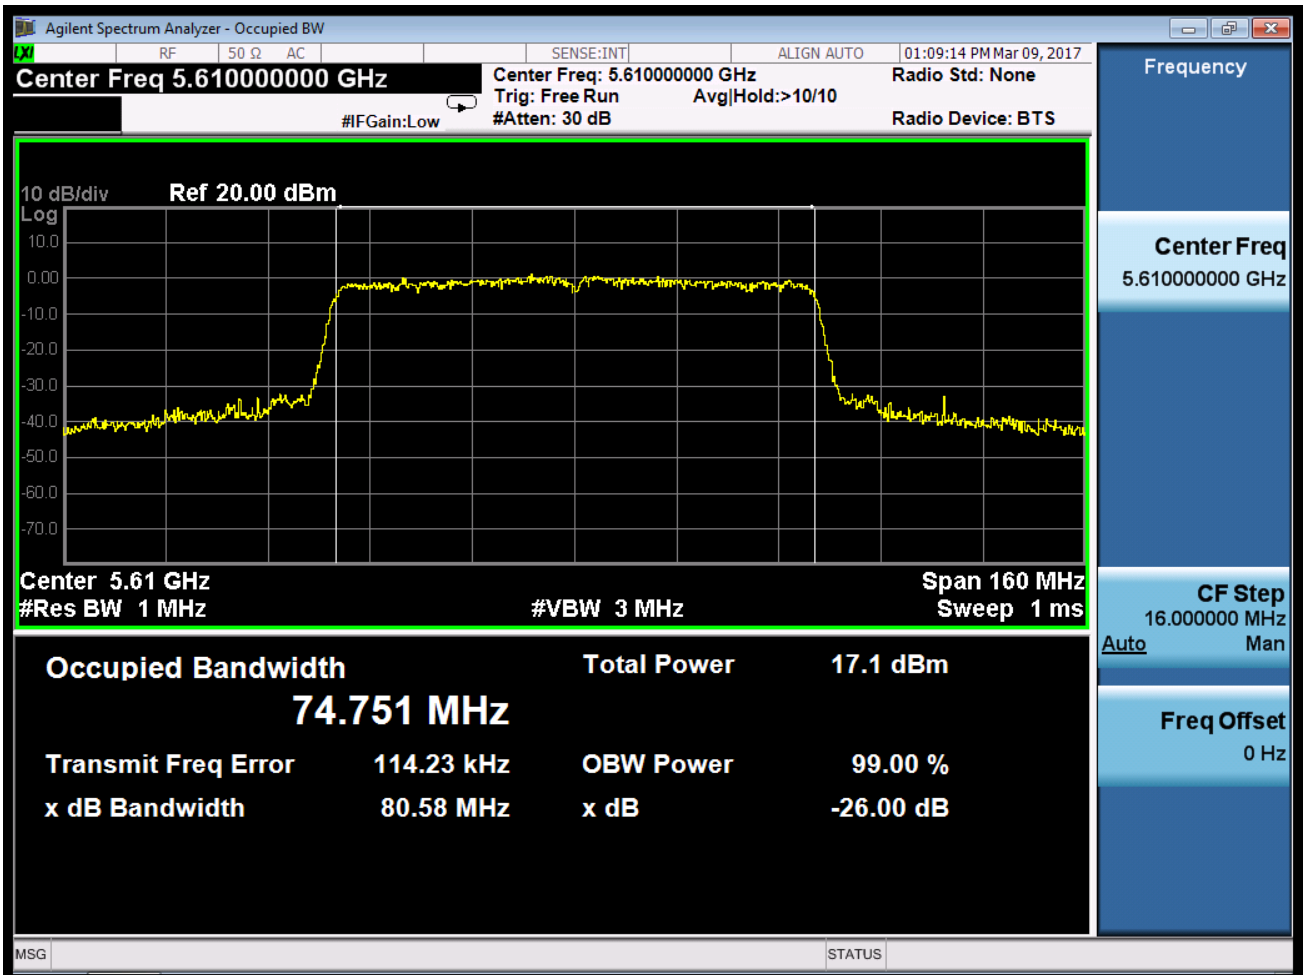

Produkte
 Products

Produkte
 Products

Produkte
 Products

802.11ac80, MIMO, Ant1

Produkte
 Products

Produkte
 Products

Produkte
Products

2. 6dB Bandwidth