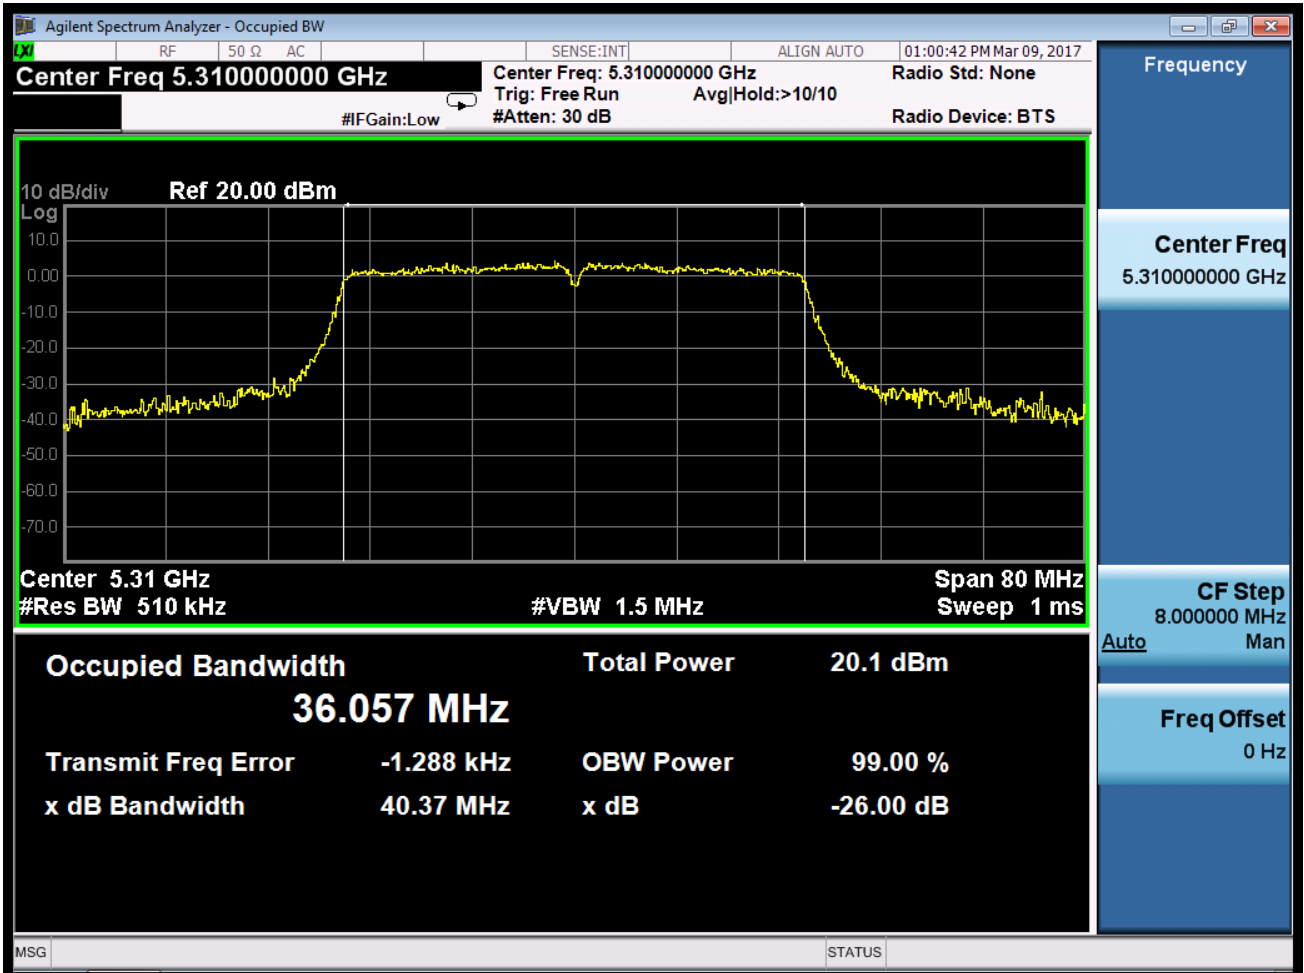

Produkte
Products