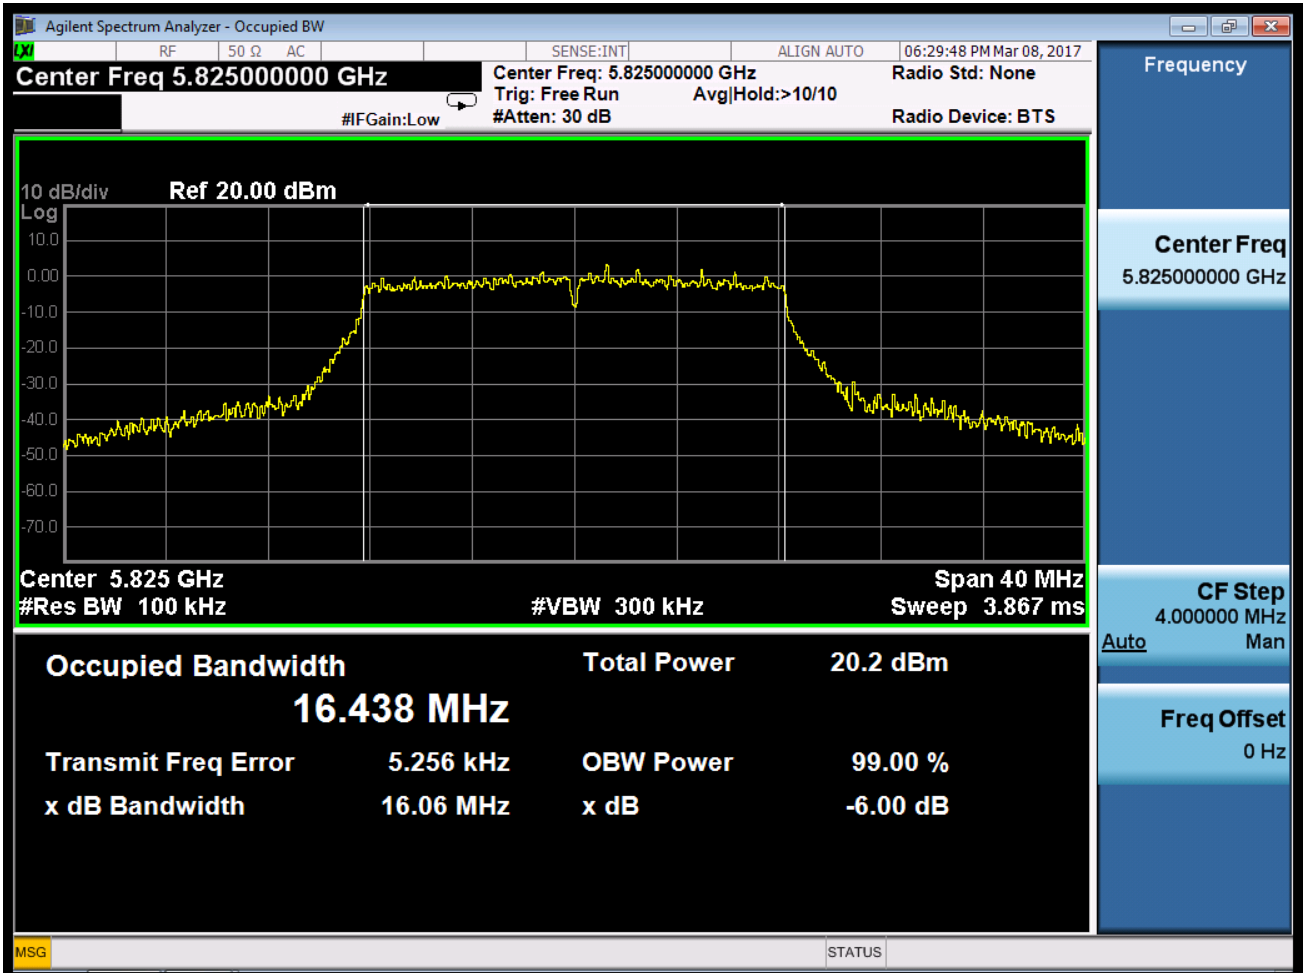

Channel (mode)	Channel Frequency (MHz)	6dB Bandwidth (MHz)	
		MIMO, Ant0	MIMO, Ant1
155 (802.11ac80)	5775	74.11	74.10

Produkte
 Products

2.2 Test Graphs

802.11a, SISO, Ant0

Produkte
Products

Produkte
Products