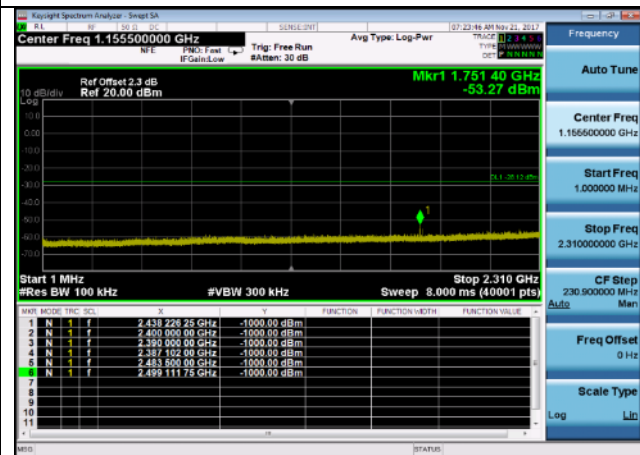

Case 31MHz~2310MHz:
802.11n(40MHz),2452MHz, ANT 0

Case 31MHz~2310MHz: 802.11n,2412MHz,

Case 31MHz~2310MHz: 802.11n,2412MHz, ANT 0

Case 31MHz~2310MHz: 802.11n,2437MHz,

Case 31MHz~2310MHz: 802.11n,2437MHz, ANT 0

Case 31MHz~2310MHz: 802.11n,2462MHz,

Case 31MHz~2310MHz: 802.11n,2462MHz, ANT 0

Case 42500MHz~5000MHz: 802.11b,2412MHz,

Case 42500MHz~5000MHz: 802.11b,2437MHz,

Case 42500MHz~5000MHz: 802.11b,2462MHz,

Case 42500MHz~5000MHz: 802.11g,2412MHz,