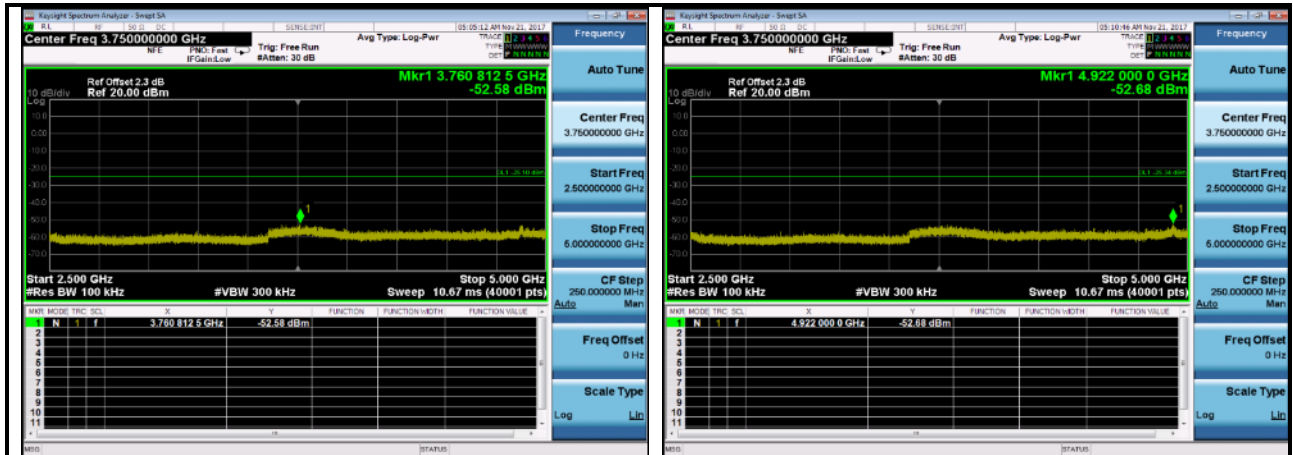

Case 42500MHz~5000MHz: 802.11g,2437MHz,

Case 42500MHz~5000MHz: 802.11g,2462MHz,