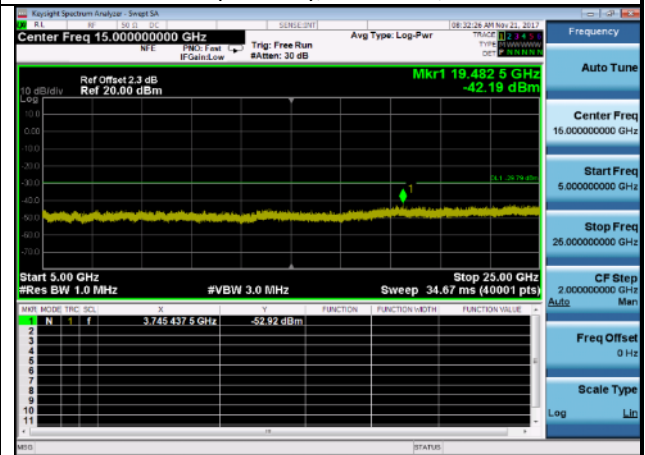

Case 55000MHz~25000MHz:
802.11n(40MHz),2422MHz, ANT 0

Case 55000MHz~25000MHz:
802.11n(40MHz),2437MHz, ANT 1

Case 55000MHz~25000MHz:
802.11n(40MHz),2437MHz, ANT 0

Case 55000MHz~25000MHz:
802.11n(40MHz),2452MHz, ANT 1