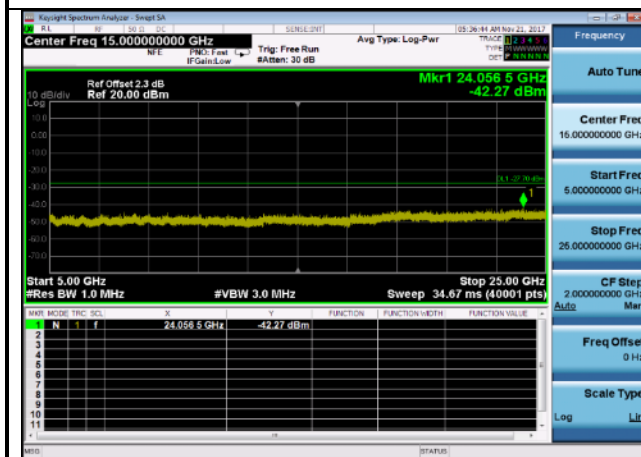

Case 55000MHz~25000MHz:
802.11n(40MHz),2422MHz, ANT 0

Case 55000MHz~25000MHz:
802.11n(40MHz),2437MHz, ANT 1

Case 55000MHz~25000MHz:
802.11n(40MHz),2437MHz, ANT 0

Case 55000MHz~25000MHz:
802.11n(40MHz),2452MHz, ANT 1

Case 55000MHz~25000MHz:
802.11n(40MHz),2452MHz, ANT 0

Case 55000MHz~25000MHz: 802.11n,2412MHz,
ANT 1

Case 55000MHz~25000MHz: 802.11n,2412MHz,
ANT 0

Case 55000MHz~25000MHz: 802.11n,2437MHz,
ANT 1

Case 55000MHz~25000MHz: 802.11n,2437MHz,
ANT 0

Case 55000MHz~25000MHz: 802.11n,2462MHz,
ANT 1

Case 55000MHz~25000MHz: 802.11n,2462MHz,
ANT 0

***** END *****