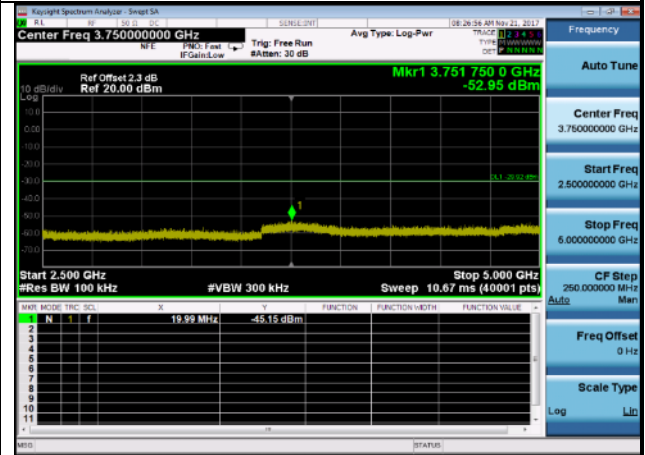

Case 42500MHz~5000MHz: 802.11g,2437MHz,

Case 42500MHz~5000MHz: 802.11g,2462MHz,

Case 4 2500MHz~5000MHz:
802.11n(40MHz),2422MHz,

Case 4 2500MHz~5000MHz:
802.11n(40MHz),2422MHz, ANT 0

Case 42500MHz~5000MHz:
802.11n(40MHz),2437MHz,