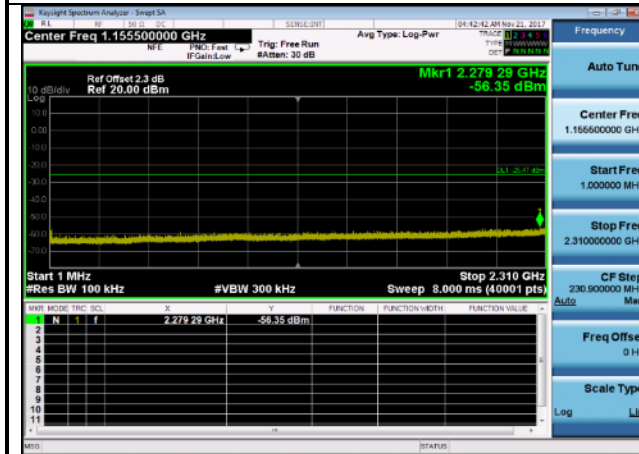

Case 2, Band Edge: 802.11n, 2412 MHz,

Case 2, Band Edge: 802.11n, 2412 MHz, ANT 0

Case 2, Band Edge: 802.11n, 2437 MHz,

Case 2, Band Edge: 802.11n, 2437 MHz, ANT 0

Case 2, Band Edge: 802.11n, 2462 MHz,

Case 2, Band Edge: 802.11n, 2462 MHz, ANT 0

Case 31MHz~2310MHz: 802.11b,2412MHz,

Case 31MHz~2310MHz: 802.11b,2437MHz,

Case 31MHz~2310MHz: 802.11b,2462MHz,

Case 31MHz~2310MHz: 802.11g,2412MHz,

Case 31MHz~2310MHz: 802.11g,2437MHz,

Case 31MHz~2310MHz: 802.11g,2462MHz,