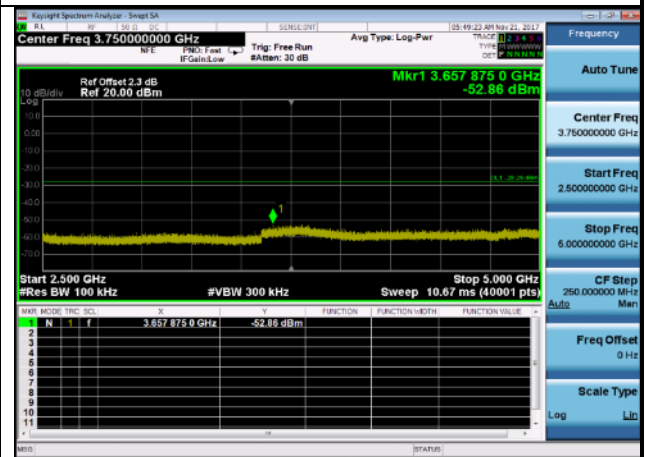

Case 4 2500MHz~5000MHz:
802.11n(40MHz),2437MHz, ANT 0

Case 42500MHz~5000MHz:
802.11n(40MHz),2452MHz,

Case 42500MHz~5000MHz:
802.11n(40MHz),2452MHz, ANT 0

Case 42500MHz~5000MHz: 802.11n,2412MHz,

Case 42500MHz~5000MHz: 802.11n,2412MHz,
ANT 0

Case 42500MHz~5000MHz: 802.11n,2437MHz,

Case 42500MHz~5000MHz: 802.11n,2437MHz,
ANT 0

Case 42500MHz~5000MHz: 802.11n,2462MHz,

Case 42500MHz~5000MHz: 802.11n,2462MHz,
ANT 0

Case 5500MHz~25000MHz: 802.11b,2412MHz,