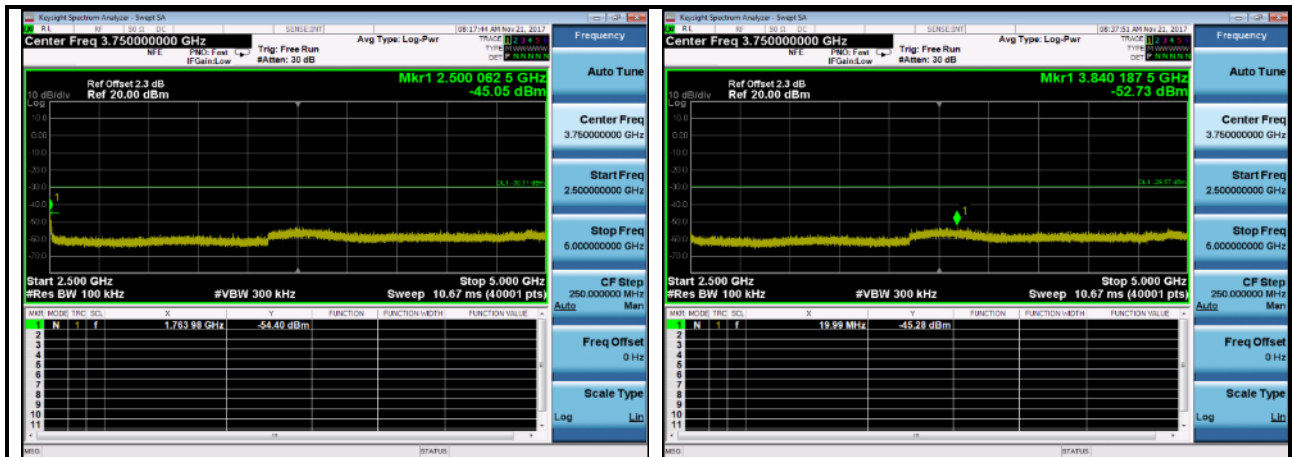

Case 42500MHz~5000MHz:
802.11n(40MHz),2452MHz,

Case 42500MHz~5000MHz:
802.11n(40MHz),2452MHz, ANT 0