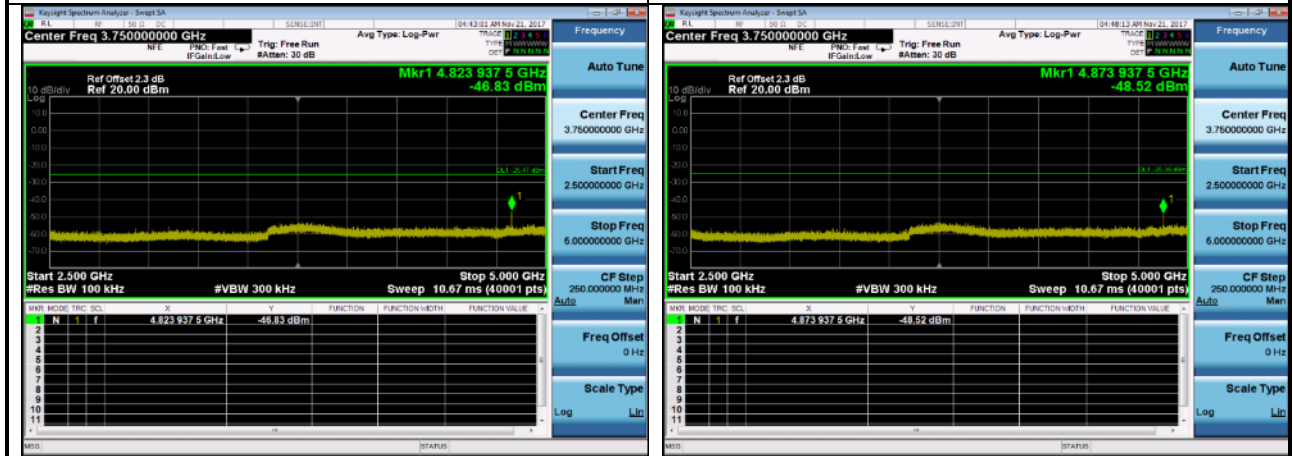

Case 31MHz~2310MHz: 802.11n,2462MHz,

Case 31MHz~2310MHz: 802.11n,2462MHz, ANT 0

Case 42500MHz~5000MHz: 802.11b,2412MHz,

Case 42500MHz~5000MHz: 802.11b,2437MHz,

Case 42500MHz~5000MHz: 802.11b,2462MHz,

Case 42500MHz~5000MHz: 802.11g,2412MHz,