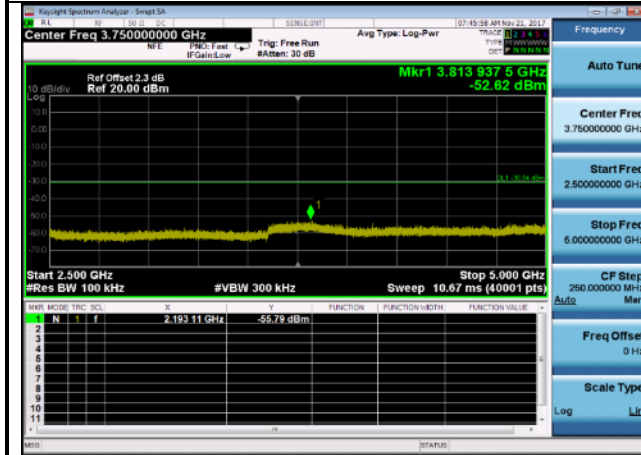

Case 31MHz~2310MHz: 802.11n,2462MHz,

Case 31MHz~2310MHz: 802.11n,2462MHz, ANT 0

Case 42500MHz~5000MHz: 802.11b,2412MHz,

Case 42500MHz~5000MHz: 802.11b,2437MHz,

Case 42500MHz~5000MHz: 802.11b,2462MHz,

Case 42500MHz~5000MHz: 802.11g,2412MHz,

Case 42500MHz~5000MHz: 802.11g,2437MHz,

Case 42500MHz~5000MHz: 802.11g,2462MHz,

Case 4 2500MHz~5000MHz:
802.11n(40MHz),2422MHz,

Case 4 2500MHz~5000MHz:
802.11n(40MHz),2422MHz, ANT 0

Case 42500MHz~5000MHz:
802.11n(40MHz),2437MHz,