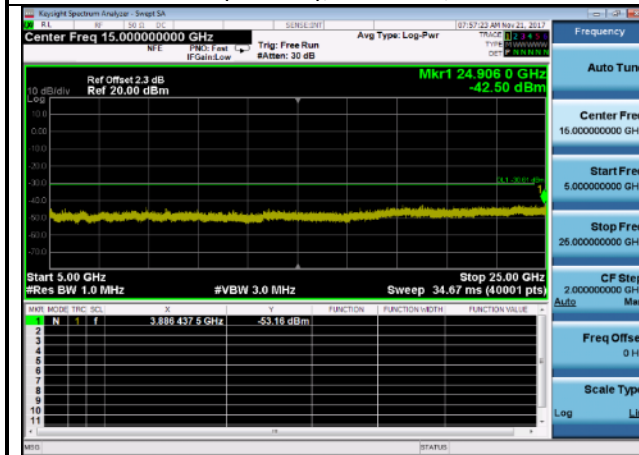

Case 55000MHz~25000MHz:
802.11n(40MHz),2437MHz, ANT 1