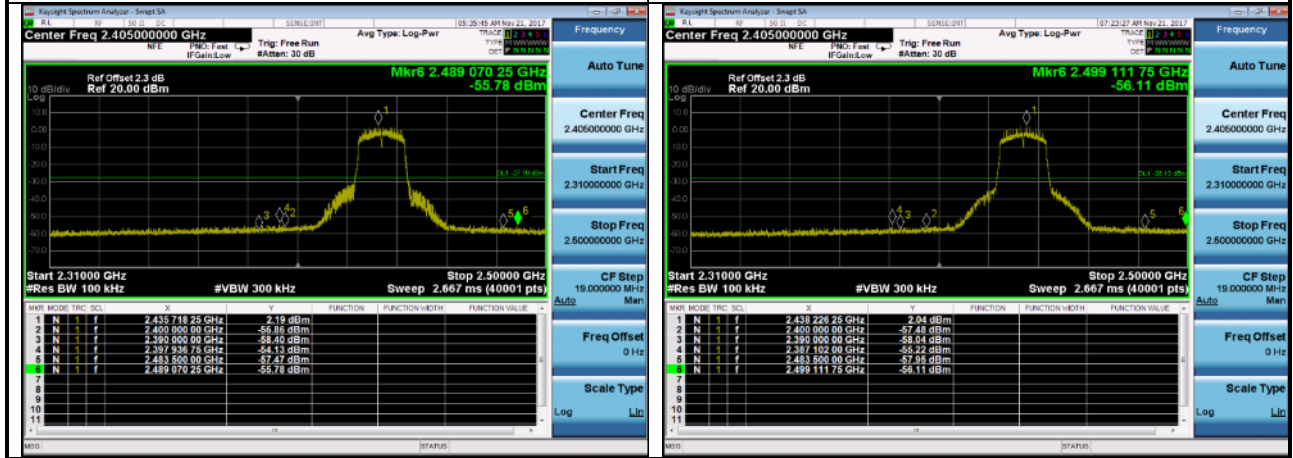

Case 2, Band Edge: 802.11n, 2412 MHz,

Case 2, Band Edge: 802.11n, 2412 MHz, ANT 0

Case 2, Band Edge: 802.11n, 2437 MHz,

Case 2, Band Edge: 802.11n, 2437 MHz, ANT 0

Case 2, Band Edge: 802.11n, 2462 MHz,

Case 2, Band Edge: 802.11n, 2462 MHz, ANT 0

Case 31MHz~2310MHz: 802.11b,2412MHz,

Case 31MHz~2310MHz: 802.11b,2437MHz,

Case 31MHz~2310MHz: 802.11b,2462MHz,

Case 31MHz~2310MHz: 802.11g,2412MHz,

Case 31MHz~2310MHz: 802.11g,2437MHz,

Case 31MHz~2310MHz: 802.11g,2462MHz,