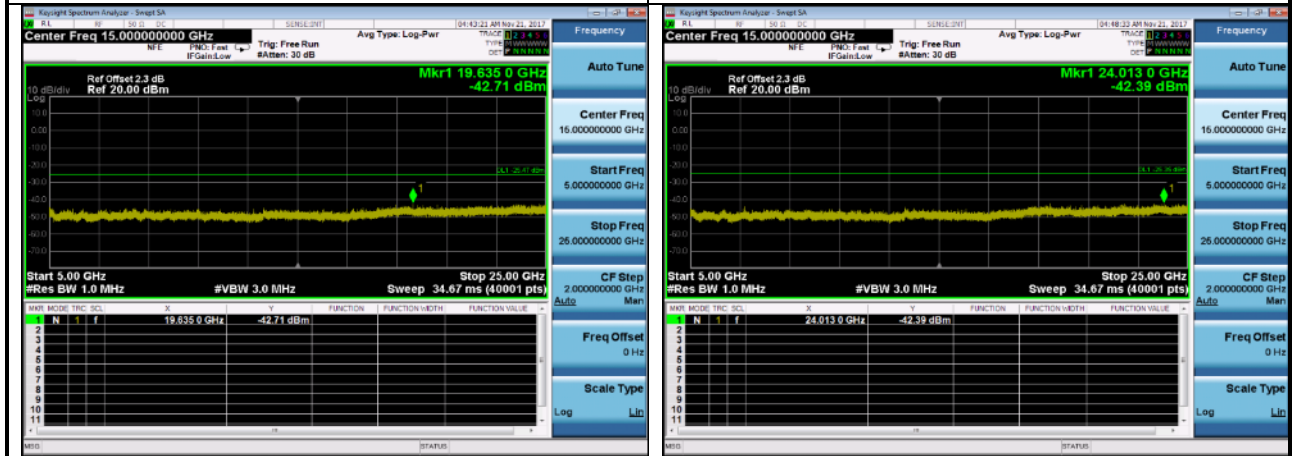

Case 5500MHz~25000MHz: 802.11b,2412MHz,

Case 5500MHz~25000MHz: 802.11b,2437MHz,