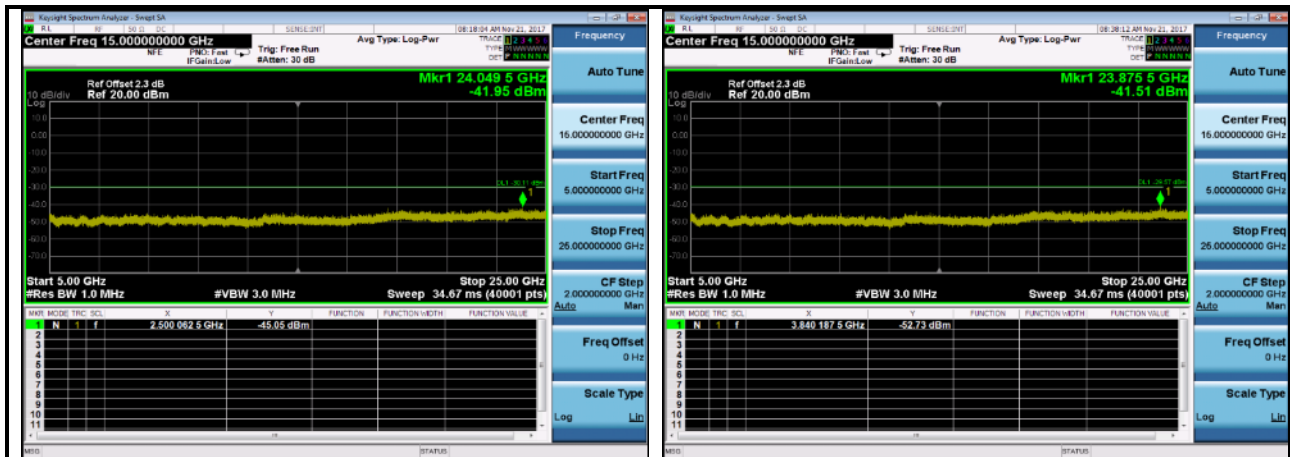

Case 55000MHz~25000MHz:
802.11n(40MHz),2452MHz, ANT 1

Case 55000MHz~25000MHz:
802.11n(40MHz),2452MHz, ANT 0