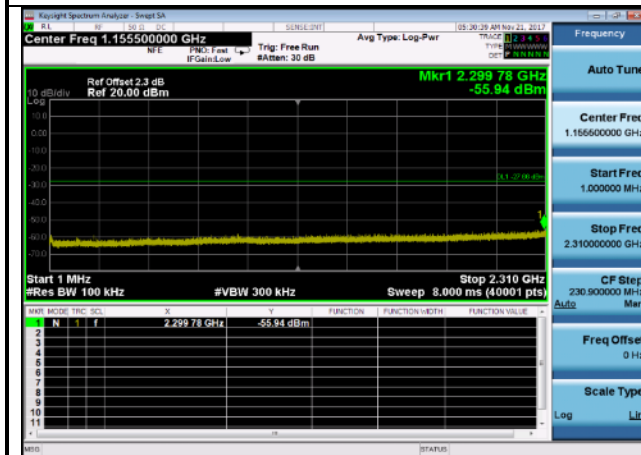

Case 31MHz~2310MHz:
802.11n(40MHz),2422MHz,

Case 31MHz~2310MHz:
802.11n(40MHz),2422MHz, ANT 0

Case 31MHz~2310MHz:
802.11n(40MHz),2437MHz,

Case 31MHz~2310MHz:
802.11n(40MHz),2437MHz, ANT 0

Case 31MHz~2310MHz:
802.11n(40MHz),2452MHz,

Case 31MHz~2310MHz:
802.11n(40MHz),2452MHz, ANT 0

Case 31MHz~2310MHz: 802.11n,2412MHz,

Case 31MHz~2310MHz: 802.11n,2412MHz, ANT 0

Case 31MHz~2310MHz: 802.11n,2437MHz,

Case 31MHz~2310MHz: 802.11n,2437MHz, ANT 0