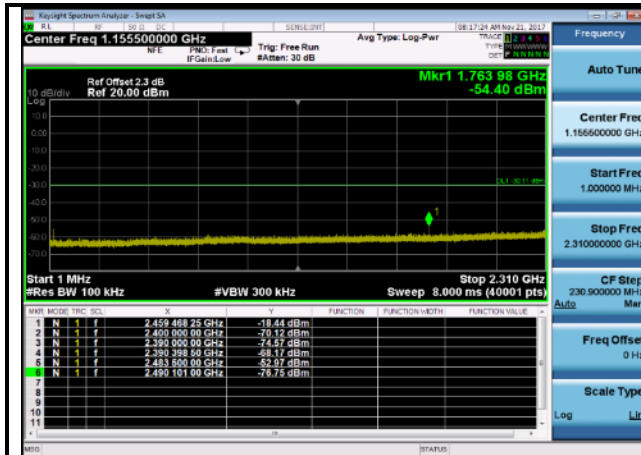

Case 31MHz~2310MHz:
802.11n(40MHz),2422MHz,

Case 31MHz~2310MHz:
802.11n(40MHz),2422MHz, ANT 0

Case 31MHz~2310MHz:
802.11n(40MHz),2437MHz,

Case 31MHz~2310MHz:
802.11n(40MHz),2437MHz, ANT 0

Case 31MHz~2310MHz:
802.11n(40MHz),2452MHz,

Case 31MHz~2310MHz:
802.11n(40MHz),2452MHz, ANT 0

Case 31MHz~2310MHz: 802.11n,2412MHz,

Case 31MHz~2310MHz: 802.11n,2412MHz, ANT 0

Case 31MHz~2310MHz: 802.11n,2437MHz,

Case 31MHz~2310MHz: 802.11n,2437MHz, ANT 0