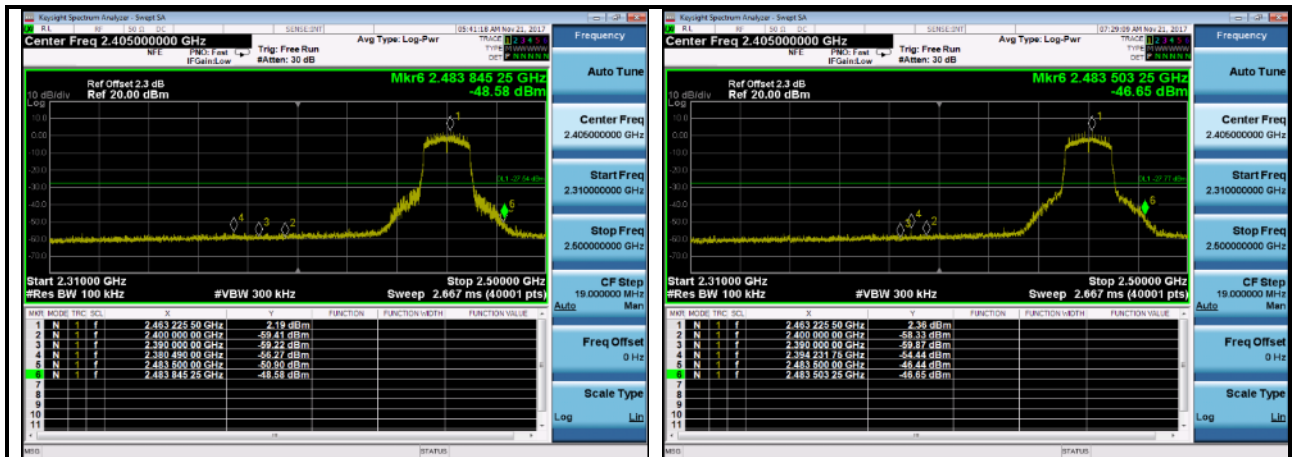

Case 2, Band Edge: 802.11n, 2412 MHz,

Case 2, Band Edge: 802.11n, 2412 MHz, ANT 0

Case 2, Band Edge: 802.11n, 2437 MHz,

Case 2, Band Edge: 802.11n, 2437 MHz, ANT 0

Case 2, Band Edge: 802.11n, 2462 MHz,

Case 2, Band Edge: 802.11n, 2462 MHz, ANT 0

Case 31MHz~2310MHz: 802.11b,2412MHz,

Case 31MHz~2310MHz: 802.11b,2437MHz,

Case 31MHz~2310MHz: 802.11b,2462MHz,

Case 31MHz~2310MHz: 802.11g,2412MHz,

Case 31MHz~2310MHz: 802.11g,2437MHz,

Case 31MHz~2310MHz: 802.11g,2462MHz,