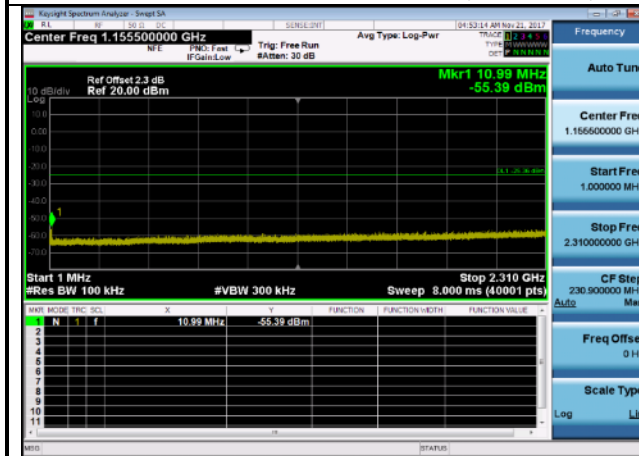

Case 2, Band Edge: 802.11n, 2412 MHz,

Case 2, Band Edge: 802.11n, 2412 MHz, ANT 0

Case 2, Band Edge: 802.11n, 2437 MHz,

Case 2, Band Edge: 802.11n, 2437 MHz, ANT 0

Case 2, Band Edge: 802.11n, 2462 MHz,

Case 2, Band Edge: 802.11n, 2462 MHz, ANT 0

Case 31MHz~2310MHz: 802.11b,2412MHz,

Case 31MHz~2310MHz: 802.11b,2437MHz,

Case 31MHz~2310MHz: 802.11b,2462MHz,

Case 31MHz~2310MHz: 802.11g,2412MHz,

Case 31MHz~2310MHz: 802.11g,2437MHz,

Case 31MHz~2310MHz: 802.11g,2462MHz,