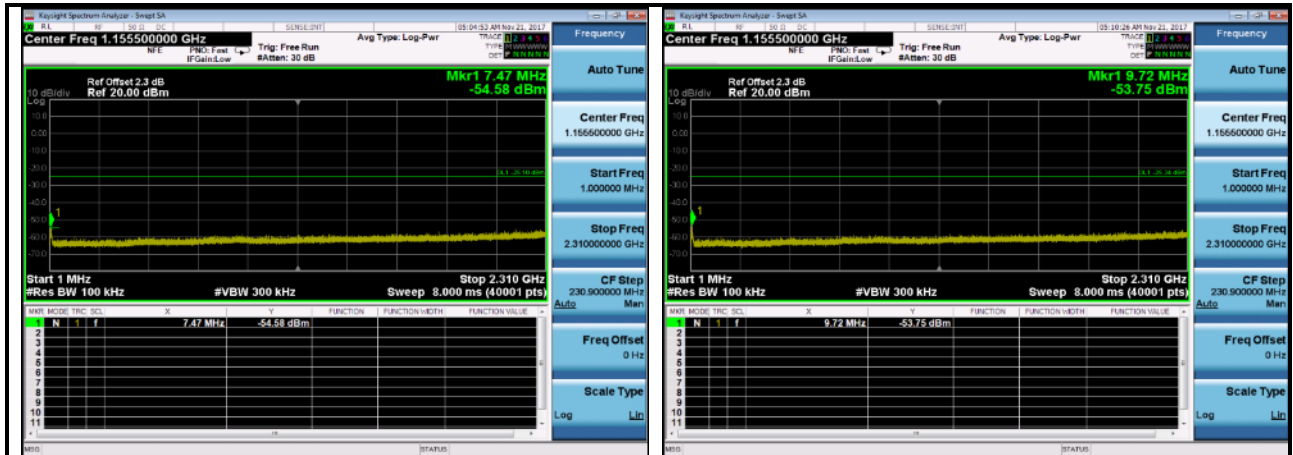

Case 31MHz~2310MHz: 802.11b,2412MHz,

Case 31MHz~2310MHz: 802.11b,2437MHz,

Case 31MHz~2310MHz: 802.11b,2462MHz,

Case 31MHz~2310MHz: 802.11g,2412MHz,

Case 31MHz~2310MHz: 802.11g,2437MHz,

Case 31MHz~2310MHz: 802.11g,2462MHz,