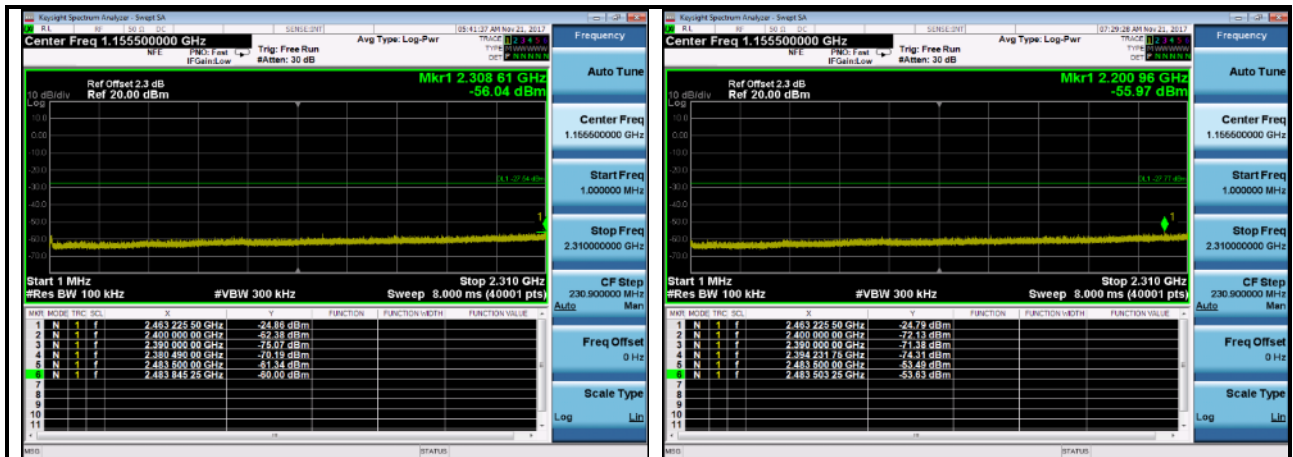

Case 31MHz~2310MHz:
802.11n(40MHz),2452MHz, ANT 0

Case 31MHz~2310MHz: 802.11n,2412MHz,

Case 31MHz~2310MHz: 802.11n,2412MHz, ANT 0

Case 31MHz~2310MHz: 802.11n,2437MHz,

Case 31MHz~2310MHz: 802.11n,2437MHz, ANT 0

Case 31MHz~2310MHz: 802.11n,2462MHz,

Case 31MHz~2310MHz: 802.11n,2462MHz, ANT 0

Case 42500MHz~5000MHz: 802.11b,2412MHz,

Case 42500MHz~5000MHz: 802.11b,2437MHz,

Case 42500MHz~5000MHz: 802.11b,2462MHz,

Case 42500MHz~5000MHz: 802.11g,2412MHz,