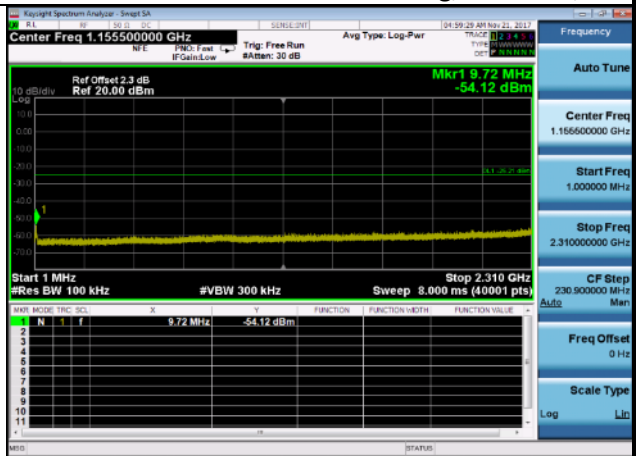

Case 2, Band Edge: 802.11n, 2412 MHz,

Case 2, Band Edge: 802.11n, 2412 MHz, ANT 0

Case 2, Band Edge: 802.11n, 2437 MHz,

Case 2, Band Edge: 802.11n, 2437 MHz, ANT 0

Case 2, Band Edge: 802.11n, 2462 MHz,

Case 2, Band Edge: 802.11n, 2462 MHz, ANT 0

Case 31MHz~2310MHz: 802.11b,2412MHz,

Case 31MHz~2310MHz: 802.11b,2437MHz,

Case 31MHz~2310MHz: 802.11b,2462MHz,

Case 31MHz~2310MHz: 802.11g,2412MHz,

Case 31MHz~2310MHz: 802.11g,2437MHz,

Case 31MHz~2310MHz: 802.11g,2462MHz,