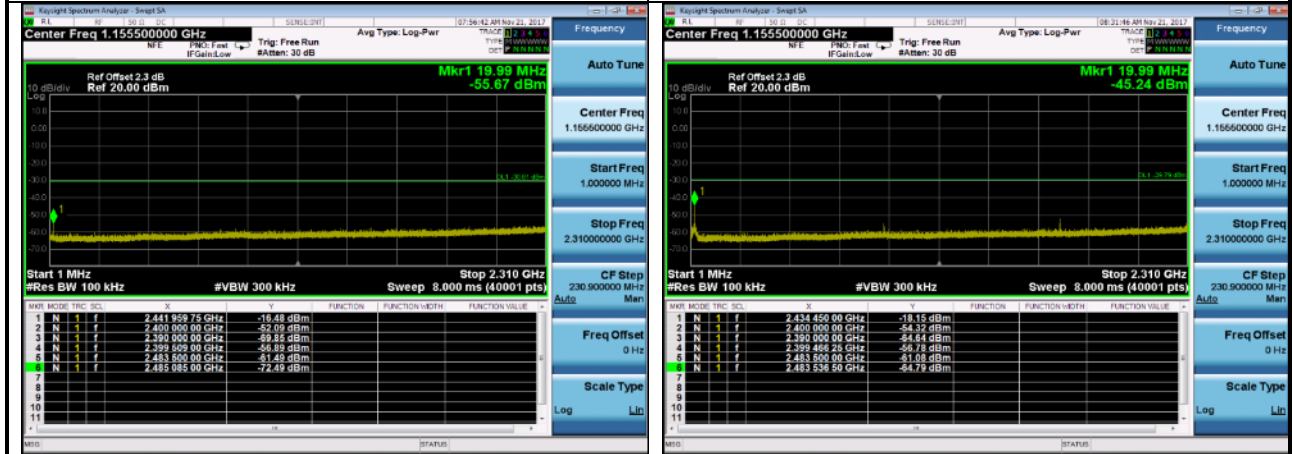

Case 31MHz~2310MHz: 802.11b,2412MHz,

Case 31MHz~2310MHz: 802.11b,2437MHz,

Case 31MHz~2310MHz: 802.11b,2462MHz,

Case 31MHz~2310MHz: 802.11g,2412MHz,

Case 31MHz~2310MHz: 802.11g,2437MHz,

Case 31MHz~2310MHz: 802.11g,2462MHz,

Case 31MHz~2310MHz:
802.11n(40MHz),2422MHz,

Case 31MHz~2310MHz:
802.11n(40MHz),2422MHz, ANT 0

Case 31MHz~2310MHz:
802.11n(40MHz),2437MHz,

Case 31MHz~2310MHz:
802.11n(40MHz),2437MHz, ANT 0

Case 31MHz~2310MHz:
802.11n(40MHz),2452MHz,