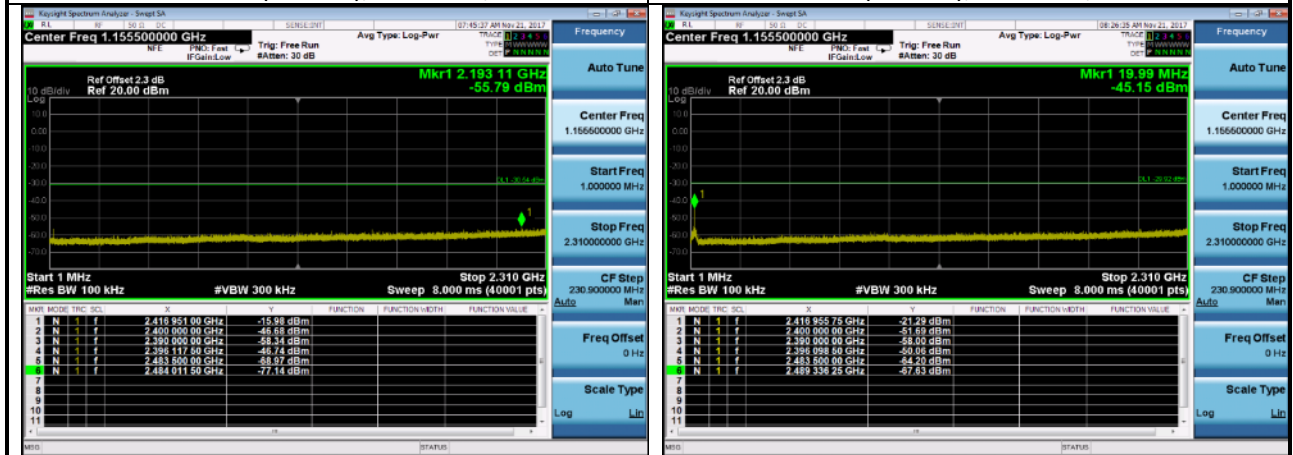

Case 31MHz~2310MHz: 802.11b,2412MHz,

Case 31MHz~2310MHz: 802.11b,2437MHz,

Case 31MHz~2310MHz: 802.11b,2462MHz,

Case 31MHz~2310MHz: 802.11g,2412MHz,

Case 31MHz~2310MHz: 802.11g,2437MHz,

Case 31MHz~2310MHz: 802.11g,2462MHz,

Case 31MHz~2310MHz:
802.11n(40MHz),2422MHz,

Case 31MHz~2310MHz:
802.11n(40MHz),2422MHz, ANT 0

Case 31MHz~2310MHz:
802.11n(40MHz),2437MHz,

Case 31MHz~2310MHz:
802.11n(40MHz),2437MHz, ANT 0

Case 31MHz~2310MHz:
802.11n(40MHz),2452MHz,