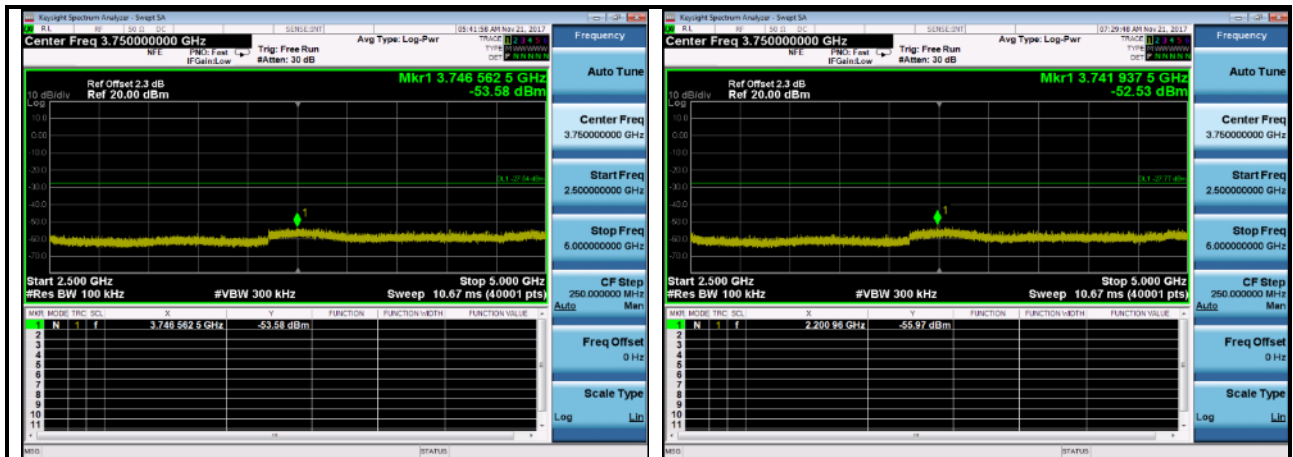

Case 42500MHz~5000MHz: 802.11n,2437MHz,

Case 42500MHz~5000MHz: 802.11n,2437MHz,
ANT 0

Case 42500MHz~5000MHz: 802.11n,2462MHz,

Case 42500MHz~5000MHz: 802.11n,2462MHz,
ANT 0

Case 5500MHz~25000MHz: 802.11b,2412MHz,

Case 5500MHz~25000MHz: 802.11b,2437MHz,

Case 5500MHz~25000MHz: 802.11b,2462MHz,

Case 5500MHz~25000MHz: 802.11g,2412MHz,

Case 5500MHz~25000MHz: 802.11g,2437MHz,

Case 5500MHz~25000MHz: 802.11g,2462MHz,

Case 55000MHz~25000MHz:
802.11n(40MHz),2422MHz, ANT 1