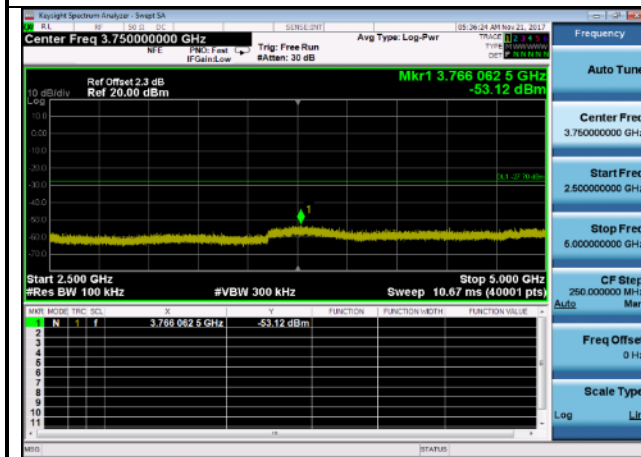

Case 4 2500MHz~5000MHz:
802.11n(40MHz),2437MHz, ANT 0

Case 42500MHz~5000MHz:
802.11n(40MHz),2452MHz,

Case 42500MHz~5000MHz:
802.11n(40MHz),2452MHz, ANT 0

Case 42500MHz~5000MHz: 802.11n,2412MHz,

Case 42500MHz~5000MHz: 802.11n,2412MHz,
ANT 0

Case 42500MHz~5000MHz: 802.11n,2437MHz,

Case 42500MHz~5000MHz: 802.11n,2437MHz,
ANT 0

Case 42500MHz~5000MHz: 802.11n,2462MHz,

Case 42500MHz~5000MHz: 802.11n,2462MHz,
ANT 0

Case 5500MHz~25000MHz: 802.11b,2412MHz,