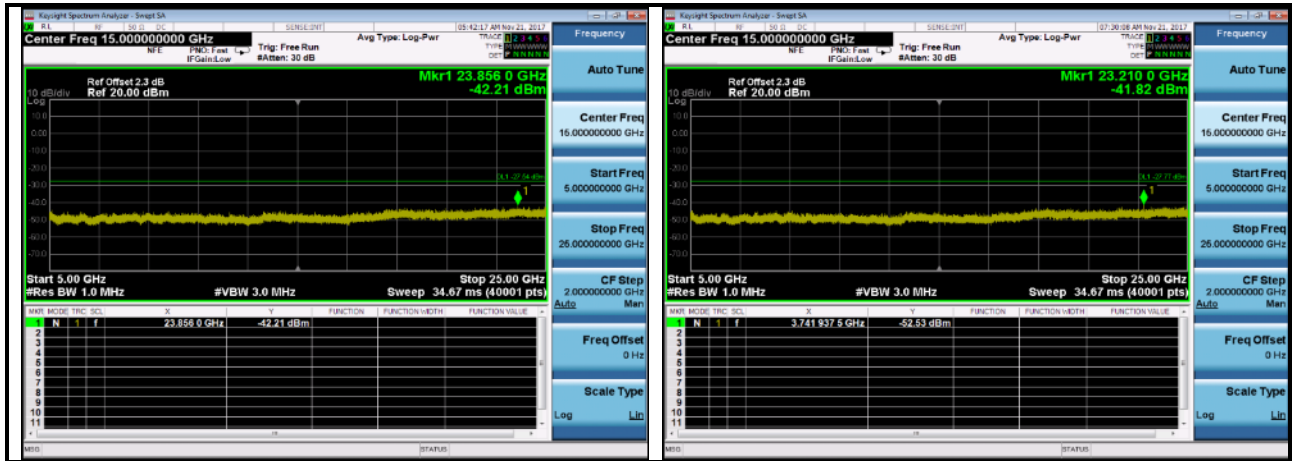

Case 55000MHz~25000MHz:
802.11n(40MHz),2452MHz, ANT 0

Case 55000MHz~25000MHz: 802.11n,2412MHz,
ANT 1

Case 55000MHz~25000MHz: 802.11n,2412MHz,
ANT 0

Case 55000MHz~25000MHz: 802.11n,2437MHz,
ANT 1

Case 55000MHz~25000MHz: 802.11n,2437MHz,
ANT 0

Case 55000MHz~25000MHz: 802.11n,2462MHz,
ANT 1

Case 55000MHz~25000MHz: 802.11n,2462MHz,
ANT 0

***** END *****