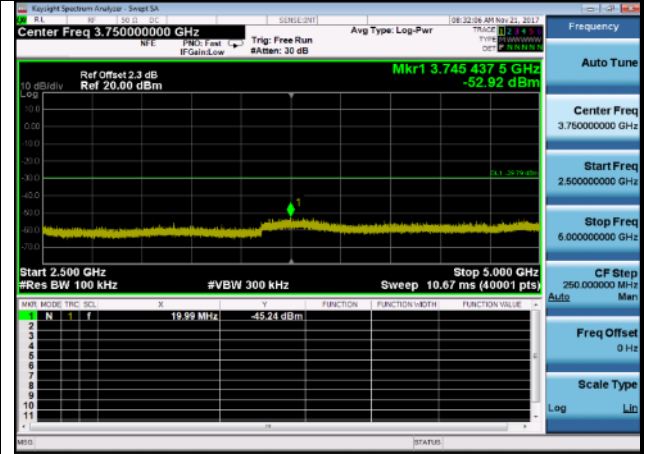

Case 4 2500MHz~5000MHz:
802.11n(40MHz),2437MHz, ANT 0