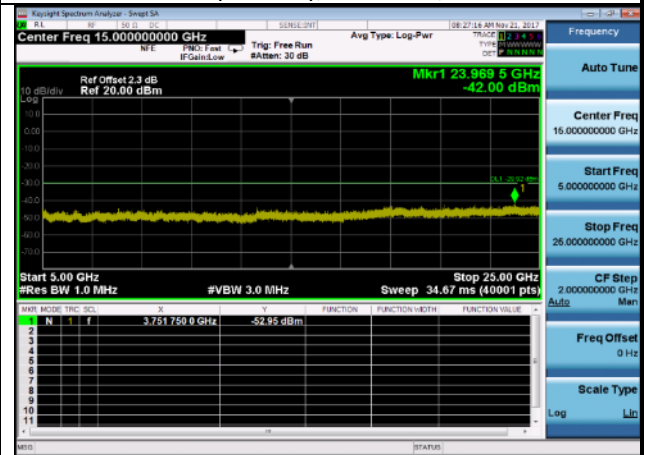

Case 55000MHz~25000MHz:
802.11n(40MHz),2422MHz, ANT 0