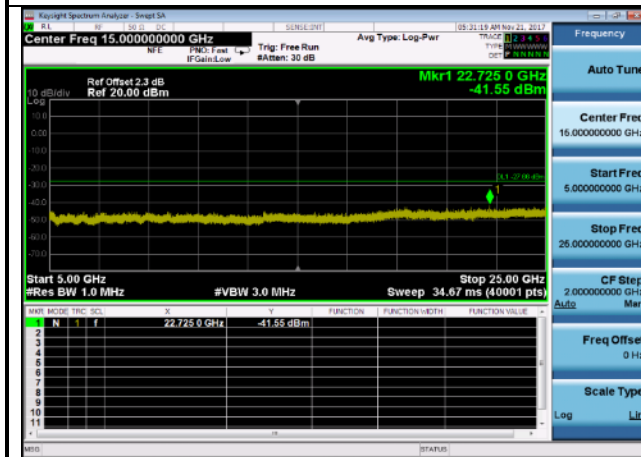

Case 55000MHz~25000MHz:
802.11n(40MHz),2422MHz, ANT 0

Case 55000MHz~25000MHz:
802.11n(40MHz),2437MHz, ANT 1

Case 55000MHz~25000MHz:
802.11n(40MHz),2437MHz, ANT 0

Case 55000MHz~25000MHz:
802.11n(40MHz),2452MHz, ANT 1

Case 55000MHz~25000MHz:
802.11n(40MHz),2452MHz, ANT 0

Case 55000MHz~25000MHz: 802.11n,2412MHz,
ANT 1

Case 55000MHz~25000MHz: 802.11n,2412MHz,
ANT 0

Case 55000MHz~25000MHz: 802.11n,2437MHz,
ANT 1

Case 55000MHz~25000MHz: 802.11n,2437MHz,
ANT 0