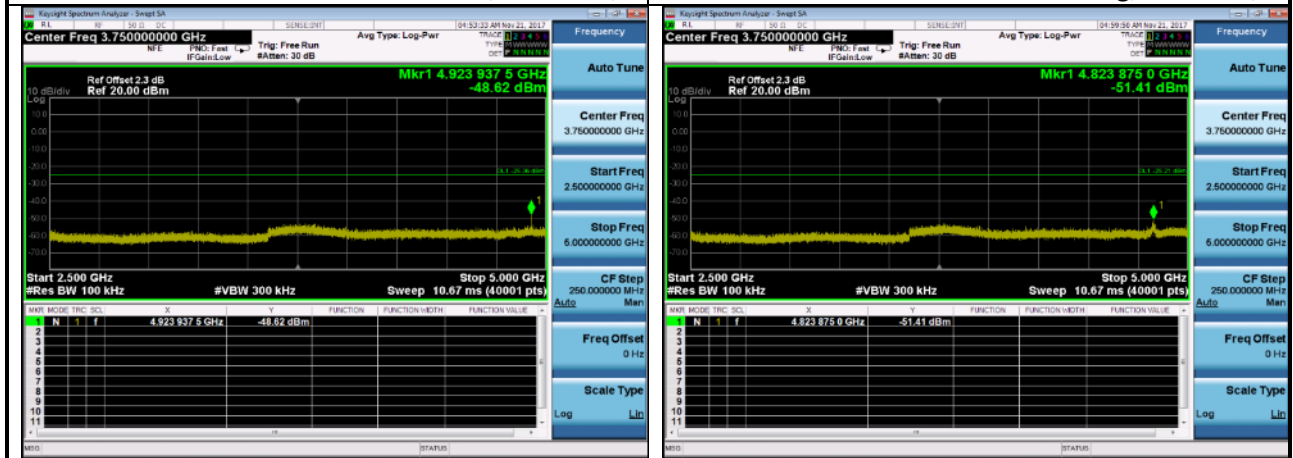

Case 31MHz~2310MHz: 802.11n,2462MHz,

Case 31MHz~2310MHz: 802.11n,2462MHz, ANT 0

Case 42500MHz~5000MHz: 802.11b,2412MHz,

Case 42500MHz~5000MHz: 802.11b,2437MHz,

Case 42500MHz~5000MHz: 802.11b,2462MHz,

Case 42500MHz~5000MHz: 802.11g,2412MHz,