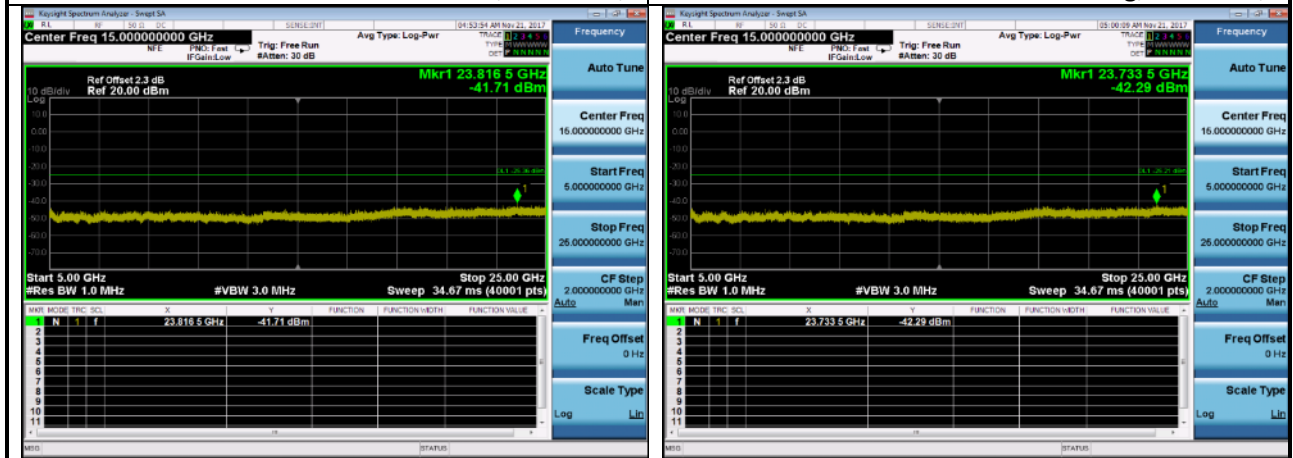

Case 5500MHz~25000MHz: 802.11b,2462MHz,

Case 5500MHz~25000MHz: 802.11g,2412MHz,