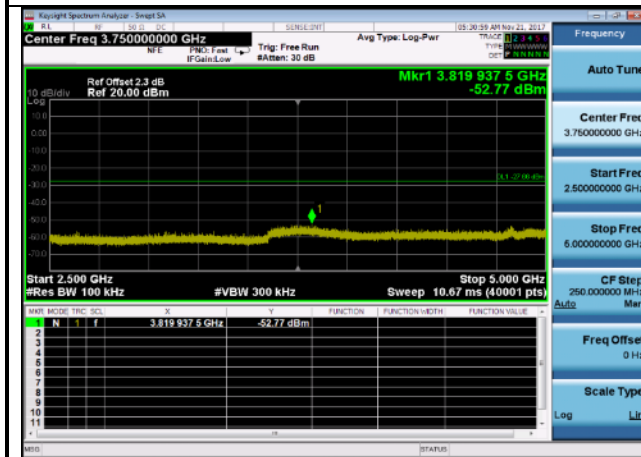

Case 4 2500MHz~5000MHz:
802.11n(40MHz),2437MHz, ANT 0

Case 42500MHz~5000MHz:
802.11n(40MHz),2452MHz,

Case 42500MHz~5000MHz:
802.11n(40MHz),2452MHz, ANT 0

Case 42500MHz~5000MHz: 802.11n,2412MHz,

Case 42500MHz~5000MHz: 802.11n,2412MHz,
ANT 0

Case 42500MHz~5000MHz: 802.11n,2437MHz,

Case 42500MHz~5000MHz: 802.11n,2437MHz,
ANT 0

Case 42500MHz~5000MHz: 802.11n,2462MHz,

Case 42500MHz~5000MHz: 802.11n,2462MHz,
ANT 0

Case 5500MHz~25000MHz: 802.11b,2412MHz,