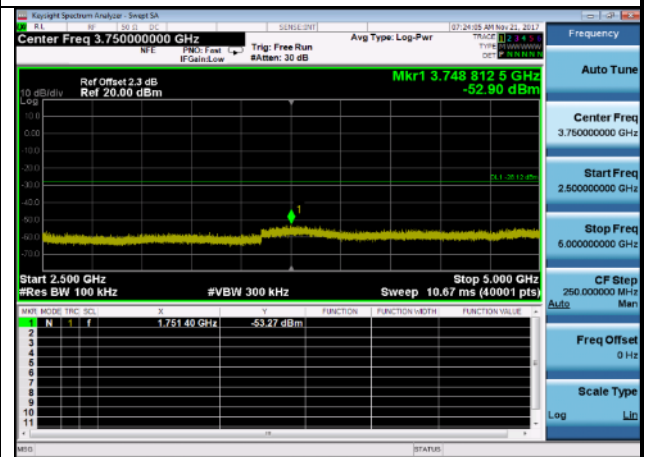

Case 4 2500MHz~5000MHz:
802.11n(40MHz),2437MHz, ANT 0

Case 42500MHz~5000MHz:
802.11n(40MHz),2452MHz,

Case 42500MHz~5000MHz:
802.11n(40MHz),2452MHz, ANT 0

Case 42500MHz~5000MHz: 802.11n,2412MHz,

Case 42500MHz~5000MHz: 802.11n,2412MHz,
ANT 0

Case 42500MHz~5000MHz: 802.11n,2437MHz,

Case 42500MHz~5000MHz: 802.11n,2437MHz,
ANT 0

Case 42500MHz~5000MHz: 802.11n,2462MHz,

Case 42500MHz~5000MHz: 802.11n,2462MHz,
ANT 0

Case 5500MHz~25000MHz: 802.11b,2412MHz,