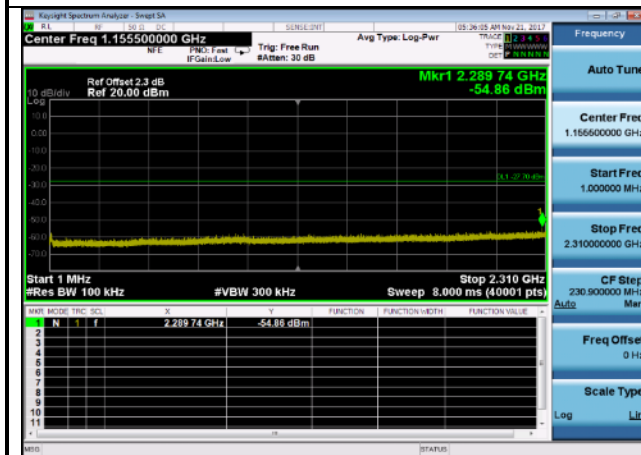

Case 31MHz~2310MHz:
802.11n(40MHz),2452MHz, ANT 0

Case 31MHz~2310MHz: 802.11n,2412MHz,

Case 31MHz~2310MHz: 802.11n,2412MHz, ANT 0

Case 31MHz~2310MHz: 802.11n,2437MHz,

Case 31MHz~2310MHz: 802.11n,2437MHz, ANT 0

Case 31MHz~2310MHz: 802.11n,2462MHz,

Case 31MHz~2310MHz: 802.11n,2462MHz, ANT 0

Case 42500MHz~5000MHz: 802.11b,2412MHz,

Case 42500MHz~5000MHz: 802.11b,2437MHz,

Case 42500MHz~5000MHz: 802.11b,2462MHz,

Case 42500MHz~5000MHz: 802.11g,2412MHz,