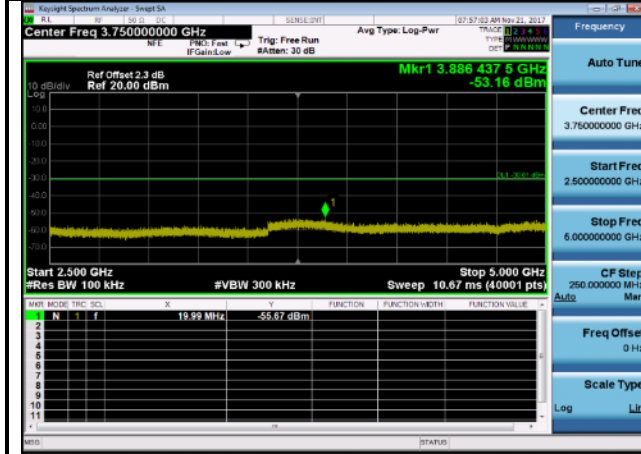

Case 42500MHz~5000MHz:
802.11n(40MHz),2437MHz,