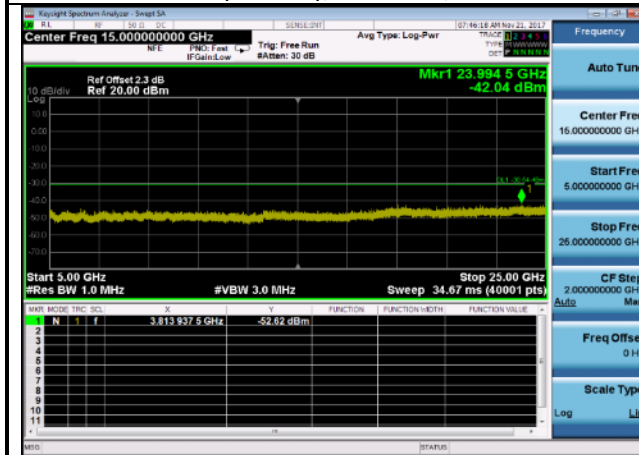

Case 55000MHz~25000MHz:
802.11n(40MHz),2422MHz, ANT 1