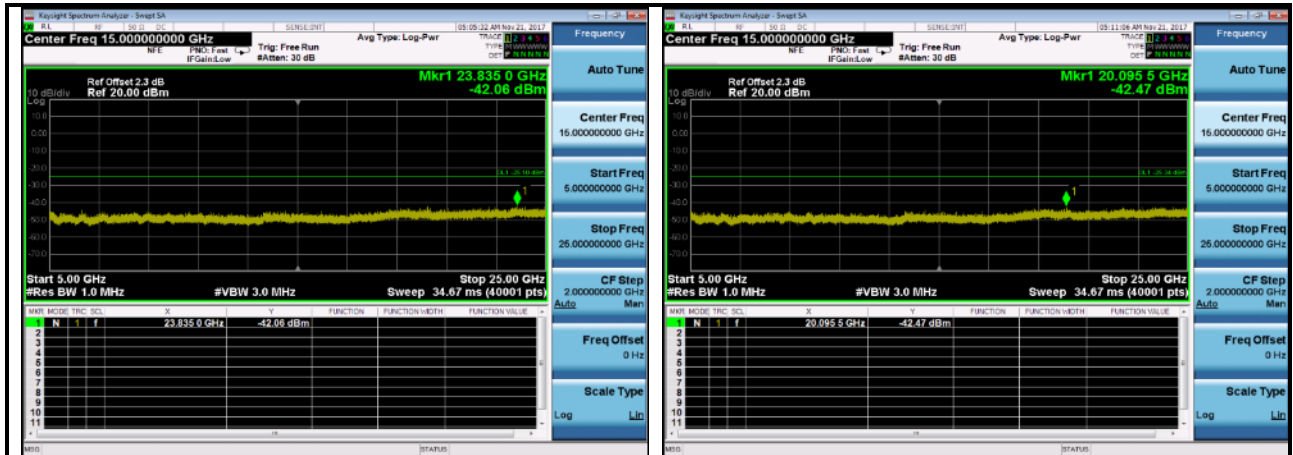

Case 5500MHz~25000MHz: 802.11b,2437MHz,

Case 5500MHz~25000MHz: 802.11b,2462MHz,

Case 5500MHz~25000MHz: 802.11g,2412MHz,

Case 5500MHz~25000MHz: 802.11g,2437MHz,

Case 5500MHz~25000MHz: 802.11g,2462MHz,

Case 55000MHz~25000MHz:
802.11n(40MHz),2422MHz, ANT 1