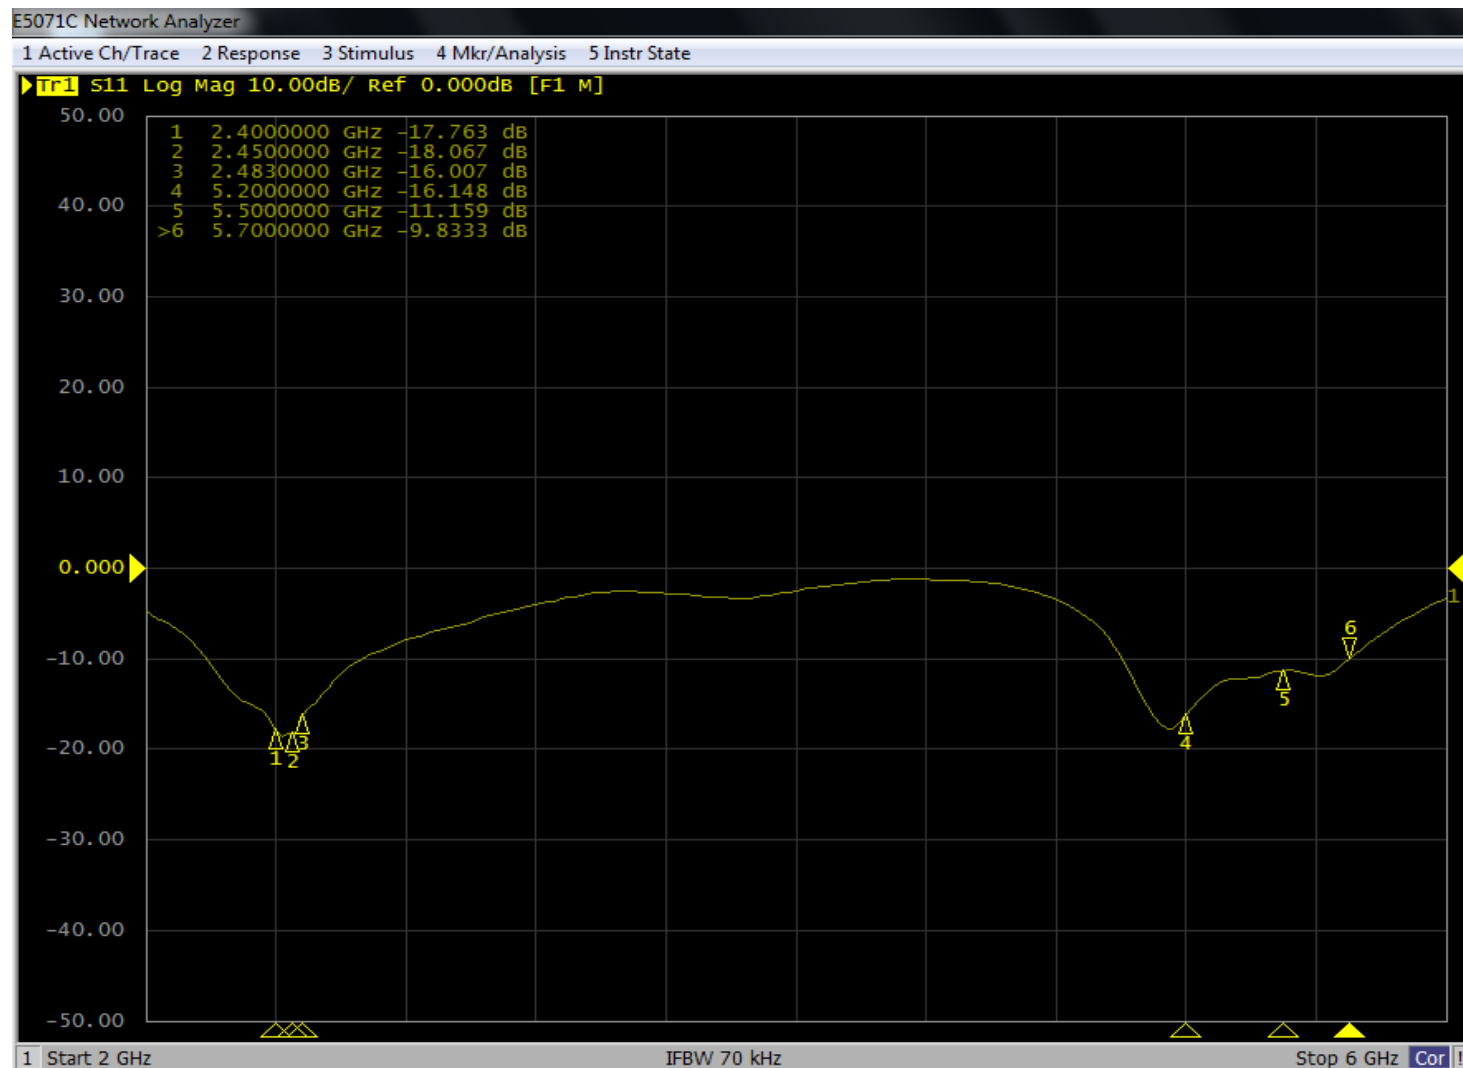

L

M

H

Theta Section

Phi Section

WiFi 1

2.4G:

L:-17 M:-18 H:-16

5G:

L:-16 M:-11 H:-10

谢谢