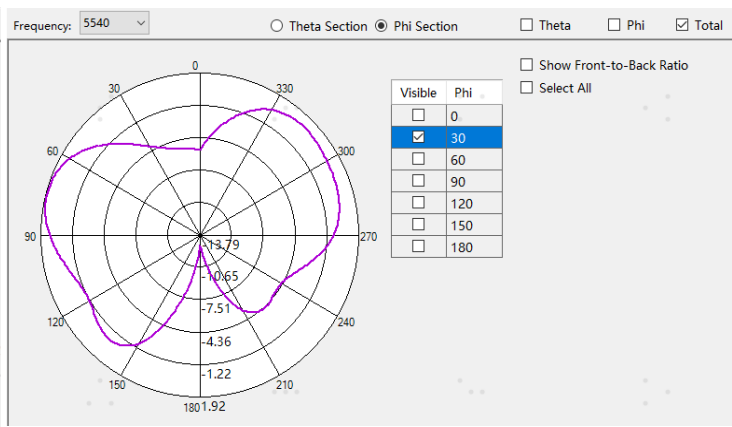

L

M

H

Theta Section

Phi Section

WiFi 1

2.4G:

L:-17 M:-18 H:-16

5G:

L:-16 M:-11 H:-10

谢谢