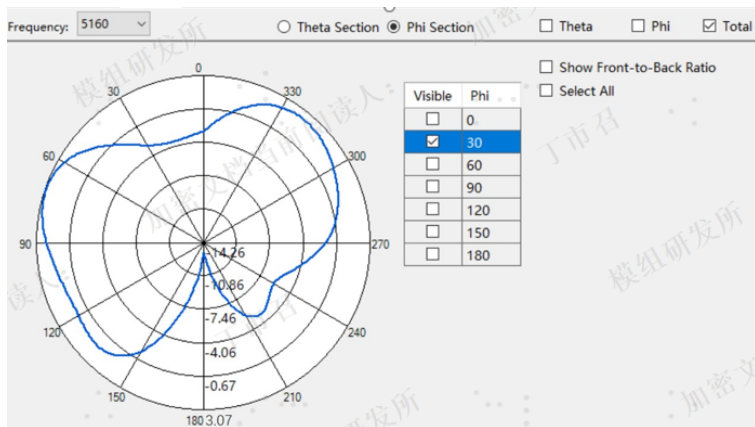

L

M

H

Theta Section

Phi Section

WiFi 1

2.4G:

L:-17 M:-18 H:-16

5G:

L:-16 M:-11 H:-10

谢谢