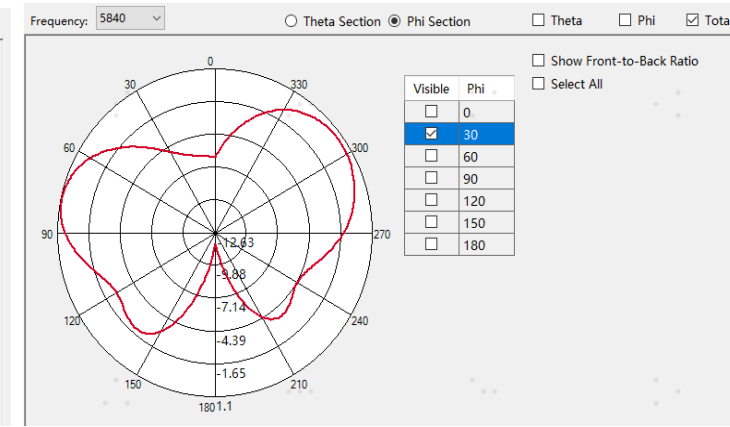

L

M

H

Theta Section

Phi Section

WiFi 1

2.4G:

L:-17 M:-18 H:-16

5G:

L:-16 M:-11 H:-10

谢谢