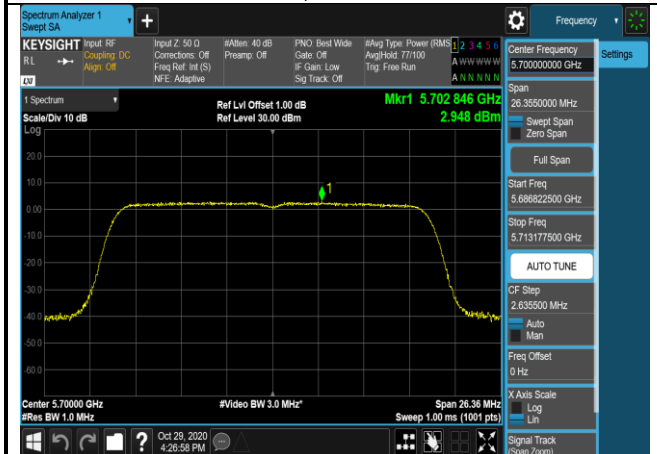

5.2 Test Plots

U-NII-2c,802.11n(HT20),5600MHz
,Ant0

U-NII-2c,802.11n(HT20),5600MHz
,Ant1

U-NII-2c,802.11n(HT20),5700MHz
,Ant0

U-NII-2c,802.11n(HT20),5700MHz
,Ant1

U-NII-2c,802.11n(HT40),5510MHz
,Ant0

U-NII-2c,802.11n(HT40),5510MHz
,Ant1