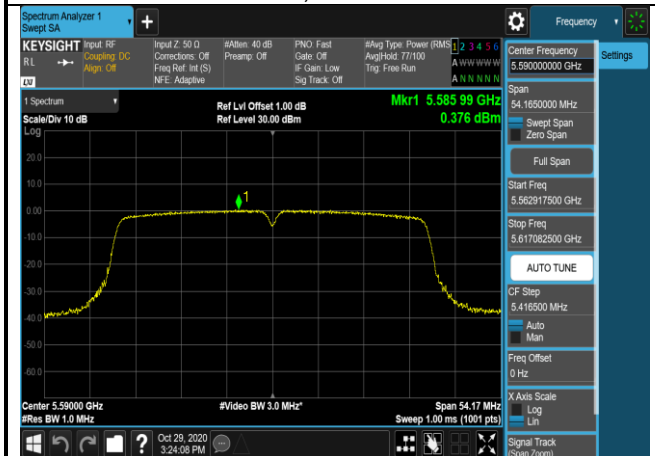

5.2 Test Plots

U-NII-2c,802.11n(HT20),5600MHz
,Ant0

U-NII-2c,802.11n(HT20),5600MHz
,Ant1

U-NII-2c,802.11n(HT20),5700MHz
,Ant0

U-NII-2c,802.11n(HT20),5700MHz
,Ant1

U-NII-2c,802.11n(HT40),5510MHz
,Ant0

U-NII-2c,802.11n(HT40),5510MHz
,Ant1

U-NII-2c,802.11n(HT40),5590MHz
,Ant0

U-NII-2c,802.11n(HT40),5590MHz
,Ant1

U-NII-2c,802.11n(HT40),5670MHz
,Ant0

U-NII-2c,802.11n(HT40),5670MHz
,Ant1

U-NII-2c,802.11ac(VHT80),5530MHz
,Ant0

U-NII-2c,802.11ac(VHT80),5530MHz
,Ant1