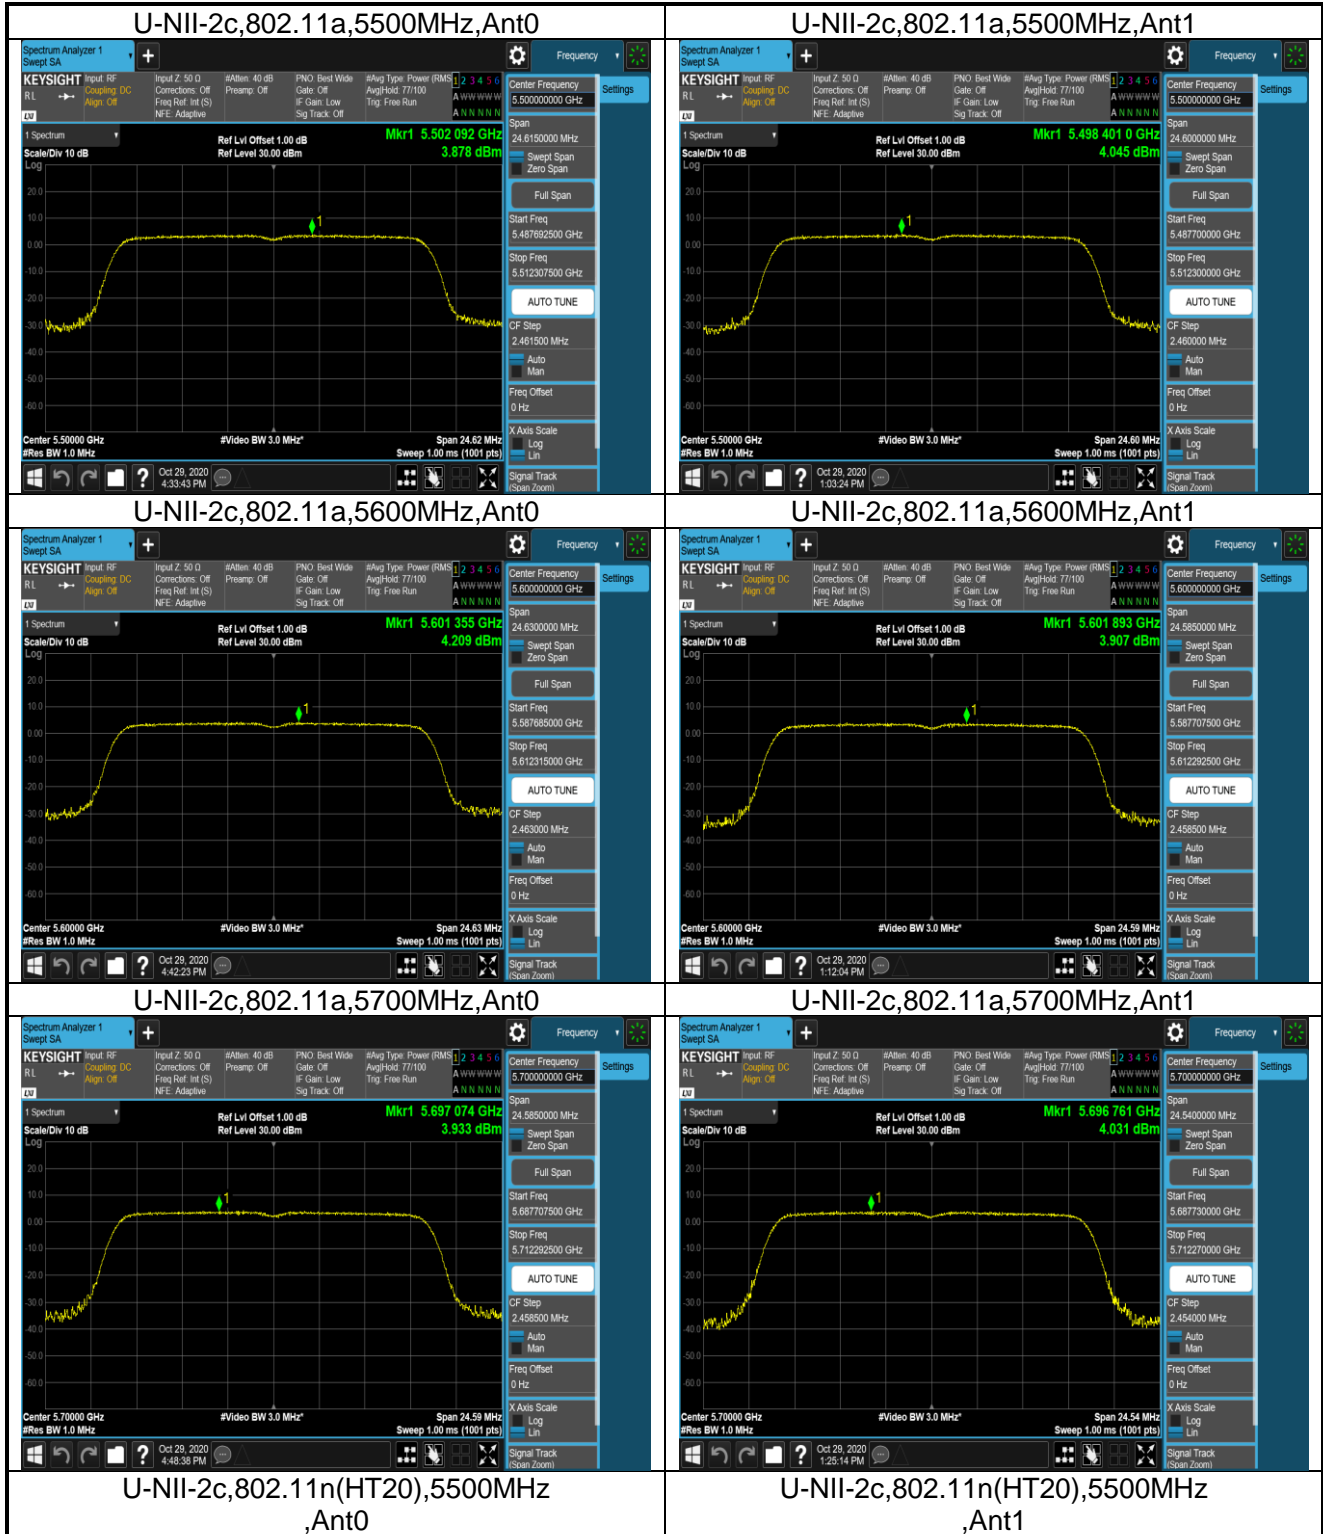

5.2 Test Plots

U-NII-2c,802.11n(HT20),5600MHz
,Ant0

U-NII-2c,802.11n(HT20),5600MHz
,Ant1

U-NII-2c,802.11n(HT20),5700MHz
,Ant0

U-NII-2c,802.11n(HT20),5700MHz
,Ant1

U-NII-2c,802.11n(HT40),5510MHz
,Ant0

U-NII-2c,802.11n(HT40),5510MHz
,Ant1

U-NII-2c,802.11n(HT40),5590MHz
,Ant0

U-NII-2c,802.11n(HT40),5590MHz
,Ant1

U-NII-2c,802.11n(HT40),5670MHz
,Ant0

U-NII-2c,802.11n(HT40),5670MHz
,Ant1

U-NII-2c,802.11ac(VHT80),5530MHz
,Ant0

U-NII-2c,802.11ac(VHT80),5530MHz
,Ant1