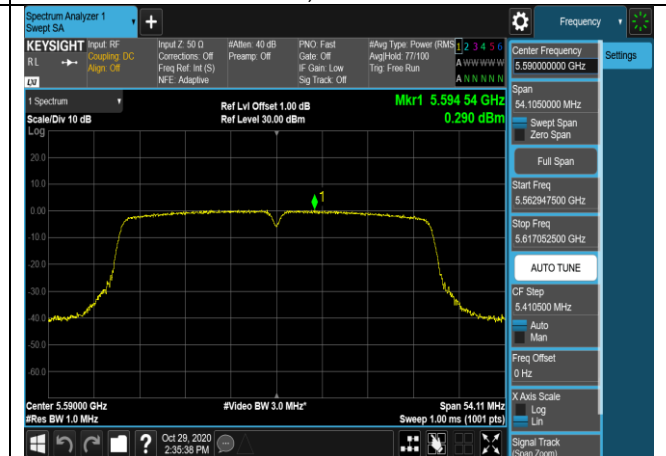

5.2 Test Plots

U-NII-2c,802.11n(HT20),5600MHz
,Ant0

U-NII-2c,802.11n(HT20),5600MHz
,Ant1

U-NII-2c,802.11n(HT20),5700MHz
,Ant0

U-NII-2c,802.11n(HT20),5700MHz
,Ant1

U-NII-2c,802.11n(HT40),5510MHz
,Ant0

U-NII-2c,802.11n(HT40),5510MHz
,Ant1

U-NII-2c,802.11n(HT40),5590MHz
,Ant0

U-NII-2c,802.11n(HT40),5590MHz
,Ant1

U-NII-2c,802.11n(HT40),5670MHz
,Ant0

U-NII-2c,802.11n(HT40),5670MHz
,Ant1

U-NII-2c,802.11ac(VHT80),5530MHz
,Ant0

U-NII-2c,802.11ac(VHT80),5530MHz
,Ant1