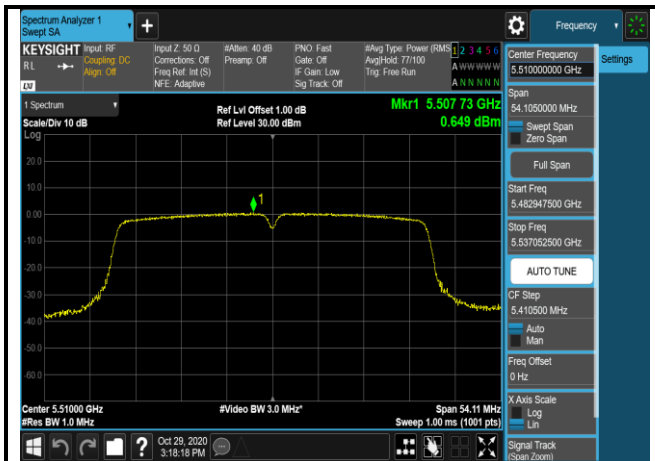

5.2 Test Plots

U-NII-2c,802.11n(HT20),5600MHz
,Ant0

U-NII-2c,802.11n(HT20),5600MHz
,Ant1

U-NII-2c,802.11n(HT20),5700MHz
,Ant0

U-NII-2c,802.11n(HT20),5700MHz
,Ant1

U-NII-2c,802.11n(HT40),5510MHz
,Ant0

U-NII-2c,802.11n(HT40),5510MHz
,Ant1

U-NII-2c,802.11n(HT40),5590MHz
,Ant0

U-NII-2c,802.11n(HT40),5590MHz
,Ant1

U-NII-2c,802.11n(HT40),5670MHz
,Ant0

U-NII-2c,802.11n(HT40),5670MHz
,Ant1

U-NII-2c,802.11ac(VHT80),5530MHz
,Ant0

U-NII-2c,802.11ac(VHT80),5530MHz
,Ant1