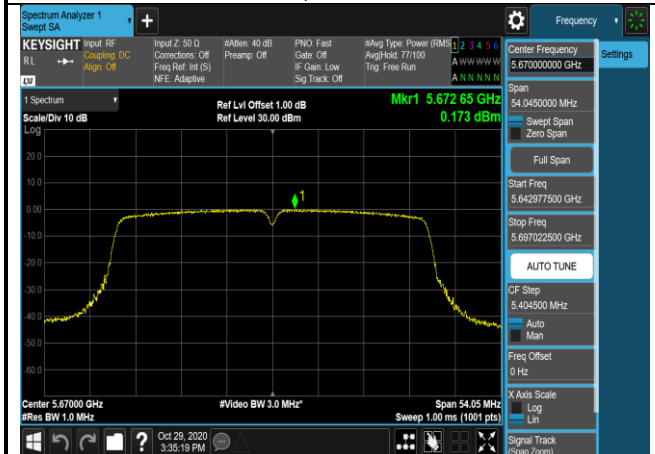

5.2 Test Plots

U-NII-2c,802.11n(HT20),5600MHz
,Ant0

U-NII-2c,802.11n(HT20),5600MHz
,Ant1

U-NII-2c,802.11n(HT20),5700MHz
,Ant0

U-NII-2c,802.11n(HT20),5700MHz
,Ant1

U-NII-2c,802.11n(HT40),5510MHz
,Ant0

U-NII-2c,802.11n(HT40),5510MHz
,Ant1

U-NII-2c,802.11n(HT40),5590MHz
,Ant0

U-NII-2c,802.11n(HT40),5590MHz
,Ant1

U-NII-2c,802.11n(HT40),5670MHz
,Ant0

U-NII-2c,802.11n(HT40),5670MHz
,Ant1

U-NII-2c,802.11ac(VHT80),5530MHz
,Ant0

U-NII-2c,802.11ac(VHT80),5530MHz
,Ant1