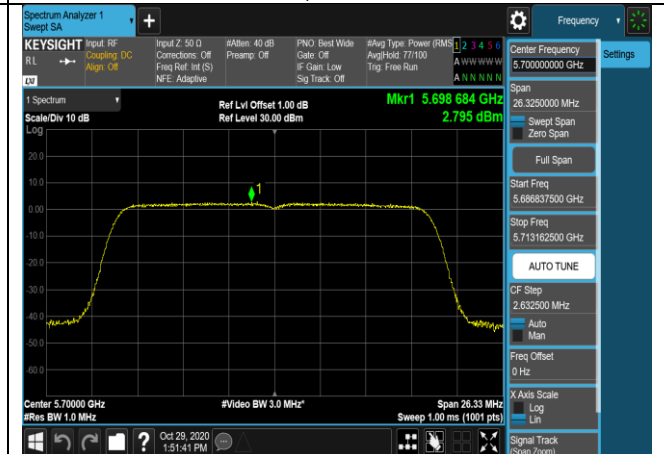

5.2 Test Plots

U-NII-2c,802.11n(HT20),5600MHz
,Ant0

U-NII-2c,802.11n(HT20),5600MHz
,Ant1

U-NII-2c,802.11n(HT20),5700MHz
,Ant0

U-NII-2c,802.11n(HT20),5700MHz
,Ant1

U-NII-2c,802.11n(HT40),5510MHz
,Ant0

U-NII-2c,802.11n(HT40),5510MHz
,Ant1

U-NII-2c,802.11n(HT40),5590MHz
,Ant0

U-NII-2c,802.11n(HT40),5590MHz
,Ant1

U-NII-2c,802.11n(HT40),5670MHz
,Ant0

U-NII-2c,802.11n(HT40),5670MHz
,Ant1

U-NII-2c,802.11ac(VHT80),5530MHz
,Ant0

U-NII-2c,802.11ac(VHT80),5530MHz
,Ant1