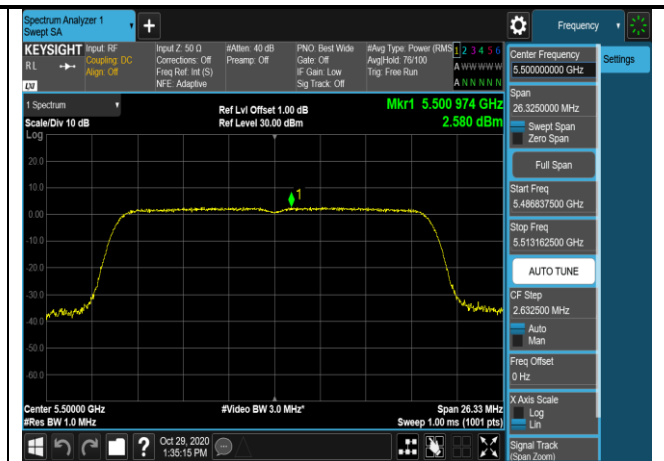

5.2 Test Plots

U-NII-2c,802.11n(HT20),5600MHz
,Ant0

U-NII-2c,802.11n(HT20),5600MHz
,Ant1

U-NII-2c,802.11n(HT20),5700MHz
,Ant0

U-NII-2c,802.11n(HT20),5700MHz
,Ant1

U-NII-2c,802.11n(HT40),5510MHz
,Ant0

U-NII-2c,802.11n(HT40),5510MHz
,Ant1

U-NII-2c,802.11n(HT40),5590MHz
,Ant0

U-NII-2c,802.11n(HT40),5590MHz
,Ant1

U-NII-2c,802.11n(HT40),5670MHz
,Ant0

U-NII-2c,802.11n(HT40),5670MHz
,Ant1

U-NII-2c,802.11ac(VHT80),5530MHz
,Ant0

U-NII-2c,802.11ac(VHT80),5530MHz
,Ant1