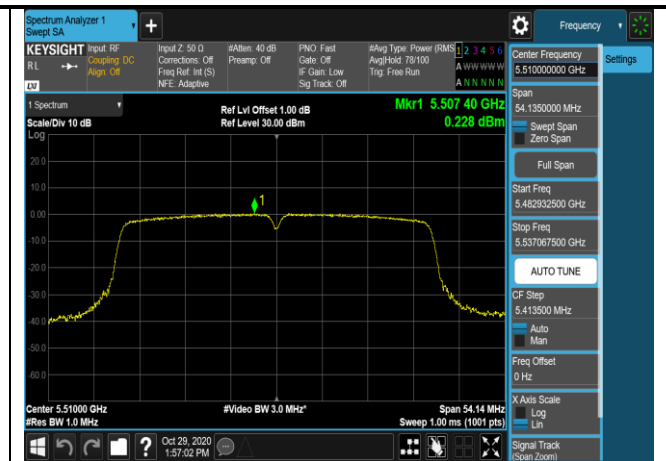

5.2 Test Plots

U-NII-2c,802.11n(HT20),5600MHz
,Ant0

U-NII-2c,802.11n(HT20),5600MHz
,Ant1

U-NII-2c,802.11n(HT20),5700MHz
,Ant0

U-NII-2c,802.11n(HT20),5700MHz
,Ant1

U-NII-2c,802.11n(HT40),5510MHz
,Ant0

U-NII-2c,802.11n(HT40),5510MHz
,Ant1

U-NII-2c,802.11n(HT40),5590MHz
,Ant0

U-NII-2c,802.11n(HT40),5590MHz
,Ant1

U-NII-2c,802.11n(HT40),5670MHz
,Ant0

U-NII-2c,802.11n(HT40),5670MHz
,Ant1

U-NII-2c,802.11ac(VHT80),5530MHz
,Ant0

U-NII-2c,802.11ac(VHT80),5530MHz
,Ant1