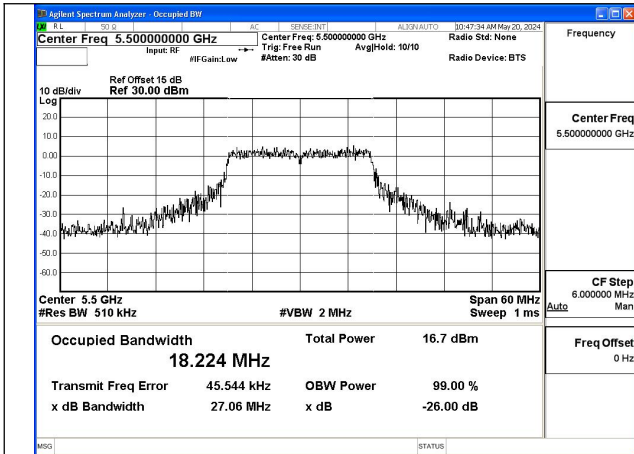

Test Mode: 802.11n HT20