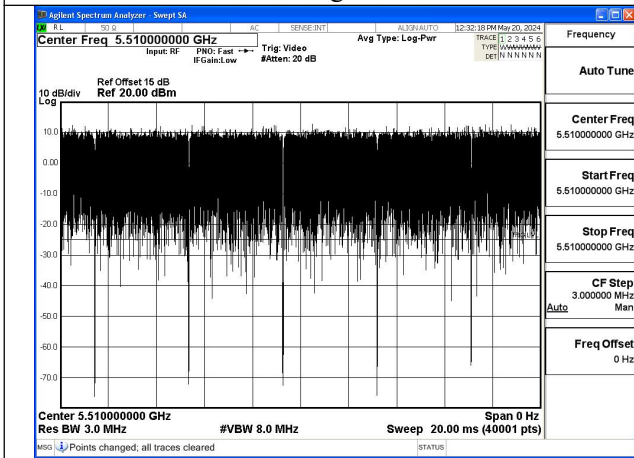

Note: Correction Factor=10*log (1/Duty Cycle)

Fig.5

Fig.6

Fig.7

Output Power

Mode	Tones/ RU Index	Frequency (MHz)	Antenna	Conducted average power output(dBm)	EIRP (dBm)
802.11a	NA	5500	Chain0	12.73	14.54
802.11a	NA	5580	Chain0	12.77	14.58
802.11a	NA	5700	Chain0	14.14	15.95
802.11n HT20	NA	5500	Chain0	12.78	14.59
802.11n HT20	NA	5580	Chain0	12.76	14.57
802.11n HT20	NA	5700	Chain0	14.21	16.02
802.11ac VHT20	NA	5500	Chain0	13.25	15.06
802.11ac VHT20	NA	5580	Chain0	13.29	15.10
802.11ac VHT20	NA	5700	Chain0	14.78	16.59
802.11n HT40	NA	5510	Chain0	12.81	14.62
802.11n HT40	NA	5590	Chain0	13.28	15.09
802.11n HT40	NA	5670	Chain0	13.81	15.62
802.11ac VHT40	NA	5510	Chain0	13.34	15.15
802.11ac VHT40	NA	5590	Chain0	13.13	14.94
802.11ac VHT40	NA	5670	Chain0	14.20	16.01

Mode	Tones/ RU Index	Frequency (MHz)	Antenna	Conducted average power output(dBm)	EIRP (dBm)
802.11ax HE20	242T 61	5500	Chain0	13.22	15.03
802.11ax HE20	242T 61	5580	Chain0	12.90	14.71
802.11ax HE20	242T 61	5700	Chain0	14.11	15.92
802.11ax HE40	484T 65	5510	Chain0	12.83	14.64
802.11ax HE40	484T 65	5670	Chain0	13.58	15.39