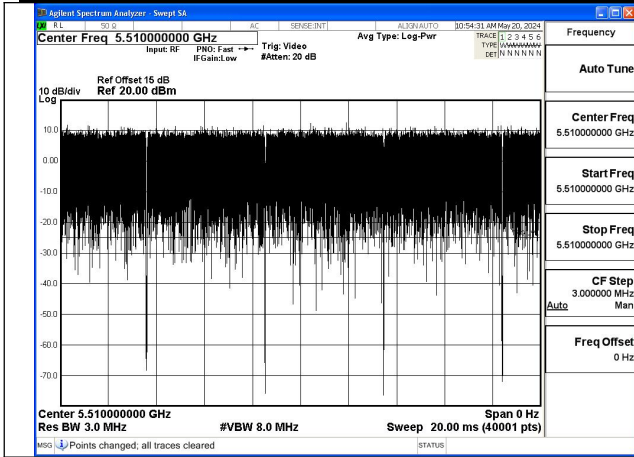

Note: Correction Factor=10*log (1/Duty Cycle)

Fig.5

Fig.6

Fig.7

Output Power

Mode	Tones/ RU Index	Frequency (MHz)	Antenna	Conducted average power output(dBm)	EIRP (dBm)
802.11a	NA	5500	Chain0	12.73	14.54
802.11a	NA	5580	Chain0	12.77	14.58
802.11a	NA	5700	Chain0	14.14	15.95
802.11n HT20	NA	5500	Chain0	12.78	14.59
802.11n HT20	NA	5580	Chain0	12.76	14.57
802.11n HT20	NA	5700	Chain0	14.21	16.02
802.11ac VHT20	NA	5500	Chain0	13.25	15.06
802.11ac VHT20	NA	5580	Chain0	13.29	15.10
802.11ac VHT20	NA	5700	Chain0	14.78	16.59
802.11n HT40	NA	5510	Chain0	12.81	14.62
802.11n HT40	NA	5590	Chain0	13.28	15.09
802.11n HT40	NA	5670	Chain0	13.81	15.62
802.11ac VHT40	NA	5510	Chain0	13.34	15.15
802.11ac VHT40	NA	5590	Chain0	13.13	14.94
802.11ac VHT40	NA	5670	Chain0	14.20	16.01

Mode	Tones/ RU Index	Frequency (MHz)	Antenna	Conducted average power output(dBm)	EIRP (dBm)
802.11ax HE20	242T 61	5500	Chain0	13.22	15.03
802.11ax HE20	242T 61	5580	Chain0	12.90	14.71
802.11ax HE20	242T 61	5700	Chain0	14.11	15.92
802.11ax HE40	484T 65	5510	Chain0	12.83	14.64
802.11ax HE40	484T 65	5670	Chain0	13.58	15.39