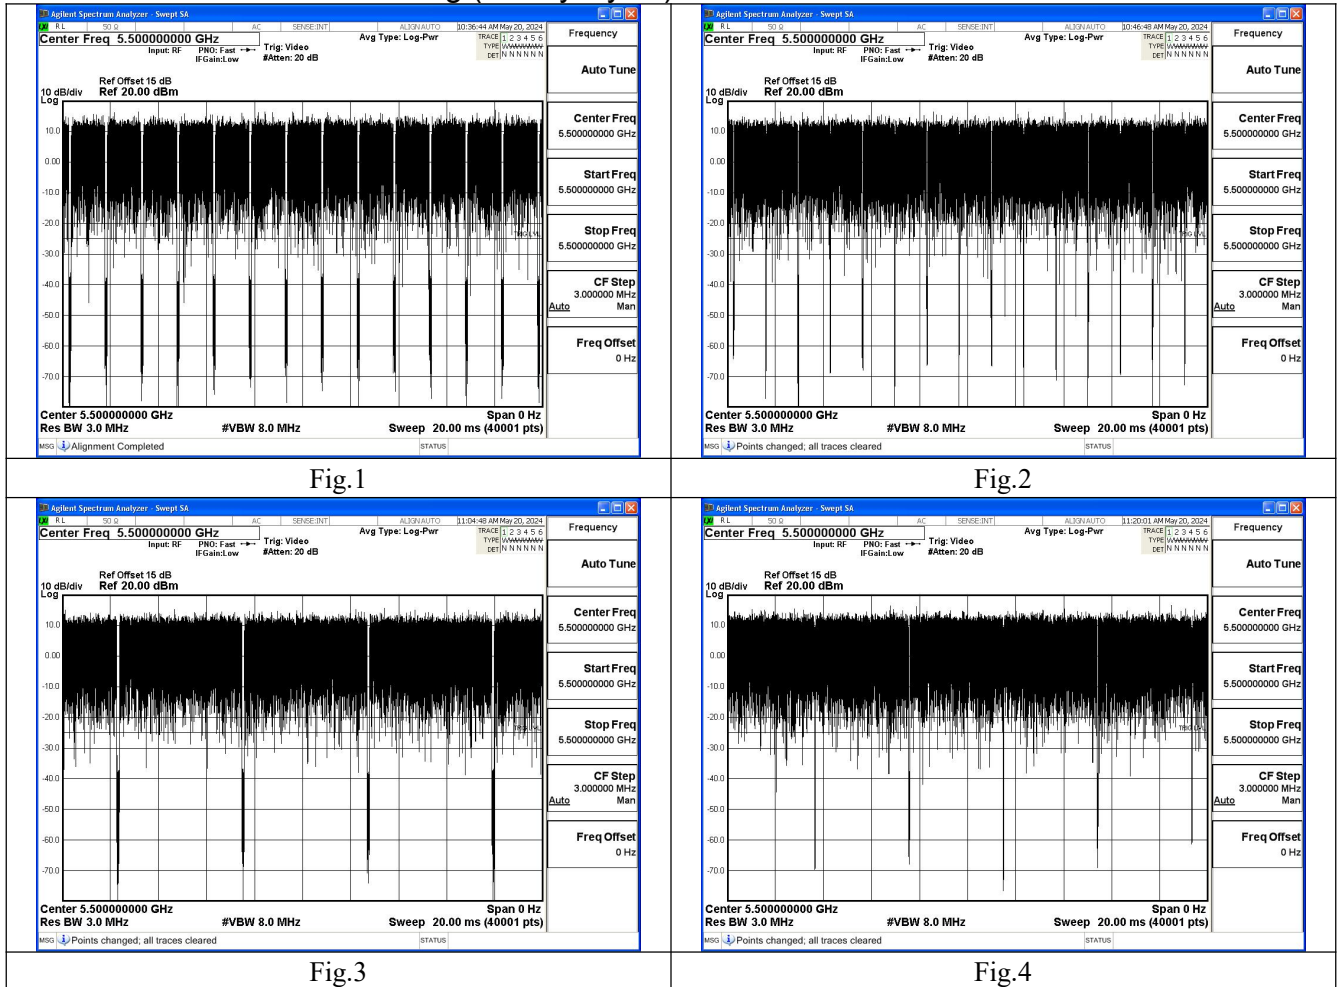

APPENDIX A – TEST DATA OF CONDUCTED EMISSION

Duty Cycle

Test Mode	Frequency (MHz)	Duty Cycle (%)	Correction Factor(dB)	Plot
802.11a	5500	98.70%	0	Fig.1
802.11n HT20	5500	99.55%	0	Fig.2
802.11ac VHT20	5500	99.64%	0	Fig.3
802.11ax HE20	5500	99.85%	0	Fig.4
802.11n HT40	5510	99.87%	0	Fig.5
802.11ac VHT40	5510	99.85%	0	Fig.6
802.11ax HE40	5510	99.83%	0	Fig.7

Note: Correction Factor=10*log (1/Duty Cycle)

Fig.5

Fig.6

Fig.7

Output Power

Mode	Tones/ RU Index	Frequency (MHz)	Antenna	Conducted average power output(dBm)	EIRP (dBm)
802.11a	NA	5500	Chain0	12.73	14.54
802.11a	NA	5580	Chain0	12.77	14.58
802.11a	NA	5700	Chain0	14.14	15.95
802.11n HT20	NA	5500	Chain0	12.78	14.59
802.11n HT20	NA	5580	Chain0	12.76	14.57
802.11n HT20	NA	5700	Chain0	14.21	16.02
802.11ac VHT20	NA	5500	Chain0	13.25	15.06
802.11ac VHT20	NA	5580	Chain0	13.29	15.10
802.11ac VHT20	NA	5700	Chain0	14.78	16.59
802.11n HT40	NA	5510	Chain0	12.81	14.62
802.11n HT40	NA	5590	Chain0	13.28	15.09
802.11n HT40	NA	5670	Chain0	13.81	15.62
802.11ac VHT40	NA	5510	Chain0	13.34	15.15
802.11ac VHT40	NA	5590	Chain0	13.13	14.94
802.11ac VHT40	NA	5670	Chain0	14.20	16.01

Emission Bandwidth

Offset 15dB = Attenuator + Temporary antenna connector loss + Cable loss

Test Mode	Antenna	26dB Bandwidth (MHz)		
		5500MHz	5580MHz	5700MHz
802.11a	Chain0	28.36	26.09	25.54
802.11n HT20	Chain0	27.06	28.81	27.17
802.11ac VHT20	Chain0	26.80	27.69	27.14
802.11ax HE20	Chain0	25.48	24.00	24.41