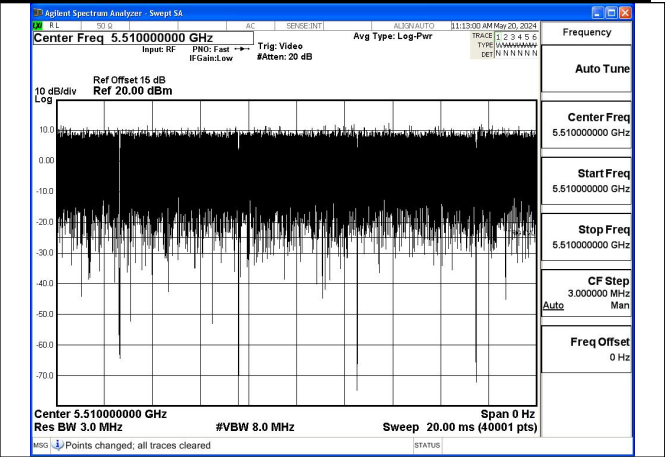

Note: Correction Factor=10*log (1/Duty Cycle)

Fig.5

Fig.6

Fig.7

Output Power

Mode	Tones/ RU Index	Frequency (MHz)	Antenna	Conducted average power output(dBm)	EIRP (dBm)
802.11a	NA	5500	Chain0	12.73	14.54
802.11a	NA	5580	Chain0	12.77	14.58
802.11a	NA	5700	Chain0	14.14	15.95
802.11n HT20	NA	5500	Chain0	12.78	14.59
802.11n HT20	NA	5580	Chain0	12.76	14.57
802.11n HT20	NA	5700	Chain0	14.21	16.02
802.11ac VHT20	NA	5500	Chain0	13.25	15.06
802.11ac VHT20	NA	5580	Chain0	13.29	15.10
802.11ac VHT20	NA	5700	Chain0	14.78	16.59
802.11n HT40	NA	5510	Chain0	12.81	14.62
802.11n HT40	NA	5590	Chain0	13.28	15.09
802.11n HT40	NA	5670	Chain0	13.81	15.62
802.11ac VHT40	NA	5510	Chain0	13.34	15.15
802.11ac VHT40	NA	5590	Chain0	13.13	14.94
802.11ac VHT40	NA	5670	Chain0	14.20	16.01

Mode	Tones/ RU Index	Frequency (MHz)	Antenna	Conducted average power output(dBm)	EIRP (dBm)
802.11ax HE20	242T 61	5500	Chain0	13.22	15.03
802.11ax HE20	242T 61	5580	Chain0	12.90	14.71
802.11ax HE20	242T 61	5700	Chain0	14.11	15.92
802.11ax HE40	484T 65	5510	Chain0	12.83	14.64
802.11ax HE40	484T 65	5670	Chain0	13.58	15.39