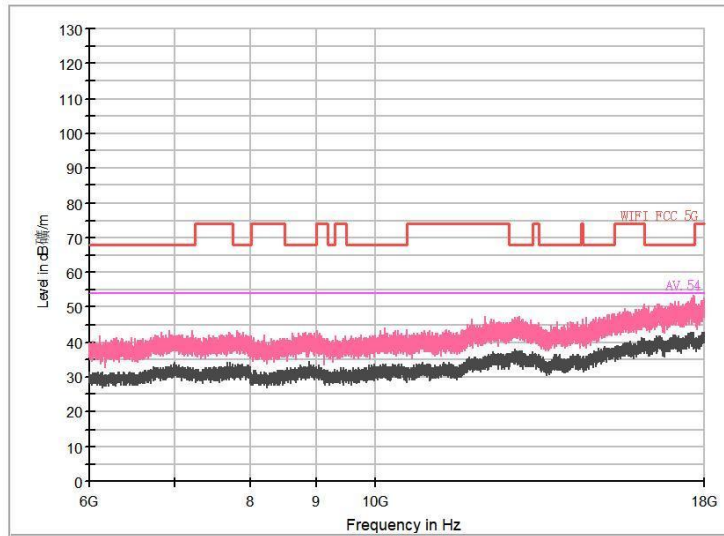

Full Spectrum

Frequency Range: 30MHz -1GHz
 Detector: Av mode and PK mode
 Modulation type: 802.11a

Frequency Range: 1GHz -6GHz
 Detector: Av mode and PK mode
 Modulation type: 802.11a

Full Spectrum

Frequency Range: 6GHz -18GHz
Detector: Av mode and PK mode
Modulation type: 802.11a

Frequency Range: 18GHz -40GHz
Detector: Av mode and PK mode
Modulation type: 802.11a

Full Spectrum

Frequency Range: 30MHz -1GHz
Detector: Av mode and PK mode
Modulation type: 802.11n(HT20)

Frequency Range: 1GHz -6GHz
Detector: Av mode and PK mode
Modulation type: 802.11n(HT20)

Full Spectrum

Frequency Range: 6GHz -18GHz
Detector: Av mode and PK mode
Modulation type: 802.11n(HT20)

Frequency Range: 18GHz -40GHz
Detector: Av mode and PK mode
Modulation type: 802.11n(HT20)

Full Spectrum