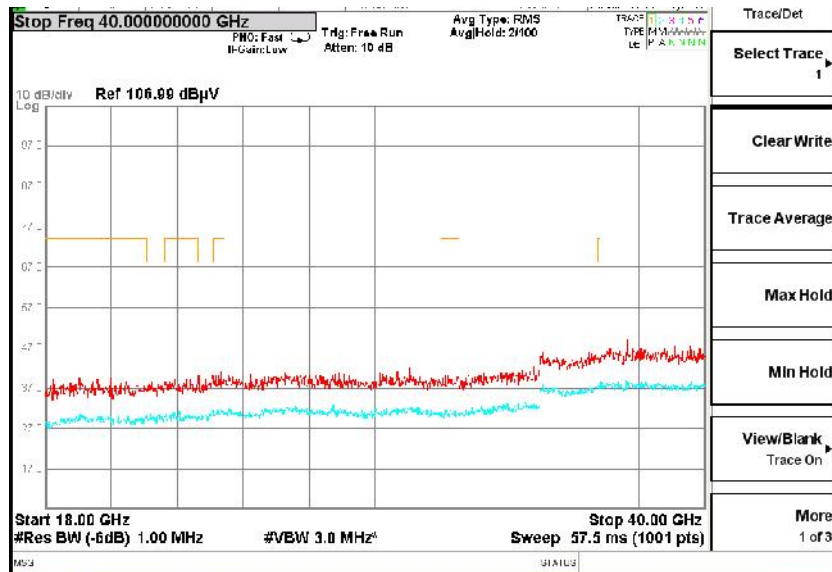

Full Spectrum

Frequency Range: 30MHz -1GHz
 Detector: Av mode and PK mode
 Modulation type: 802.11a

Frequency Range: 1GHz -6GHz
 Detector: Av mode and PK mode
 Modulation type: 802.11a

Full Spectrum

Frequency Range: 6GHz -18GHz
Detector: Av mode and PK mode
Modulation type: 802.11a