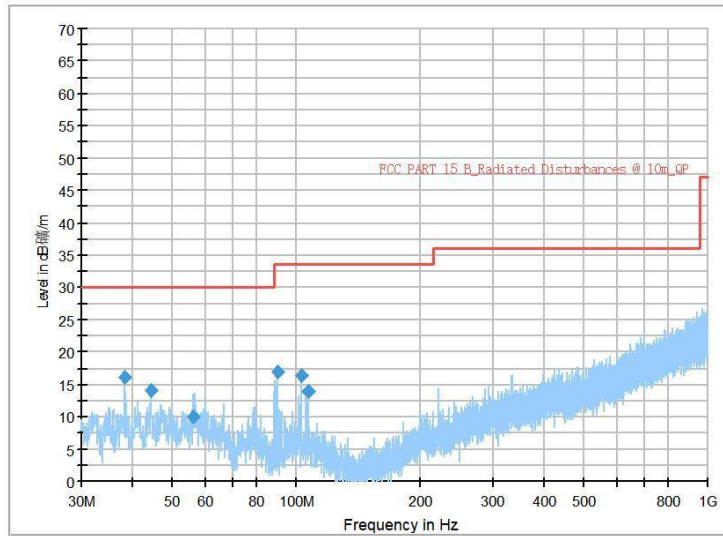

Full Spectrum

Frequency Range: 30MHz -1GHz
 Detector: Av mode and PK mode
 Modulation type: 802.11a

Frequency Range: 1GHz -6GHz
 Detector: Av mode and PK mode
 Modulation type: 802.11a

Full Spectrum

Frequency Range: 6GHz -18GHz
Detector: Av mode and PK mode
Modulation type: 802.11a

Frequency Range: 18GHz -40GHz
Detector: Av mode and PK mode
Modulation type: 802.11a

Full Spectrum

Frequency Range: 30MHz -1GHz
Detector: Av mode and PK mode
Modulation type: 802.11n(HT20)

Frequency Range: 1GHz -6GHz
Detector: Av mode and PK mode
Modulation type: 802.11n(HT20)