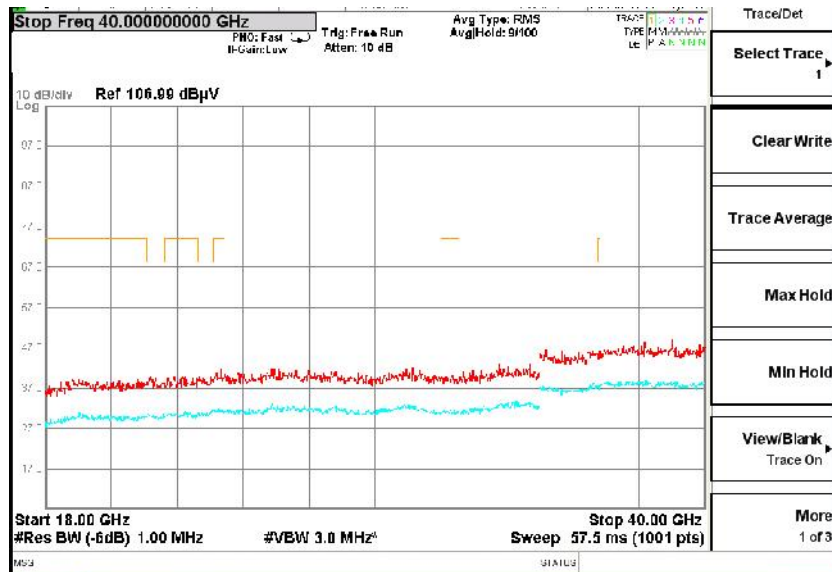

Frequency Range: 30MHz -1GHz
Detector: Av mode and PK mode
Modulation type: 802.11n(HT40)

Frequency Range: 1GHz -6GHz
Detector: Av mode and PK mode
Modulation type: 802.11n(HT40)

Full Spectrum

Frequency Range: 6GHz -18GHz
Detector: Av mode and PK mode
Modulation type: 802.11n(HT40)