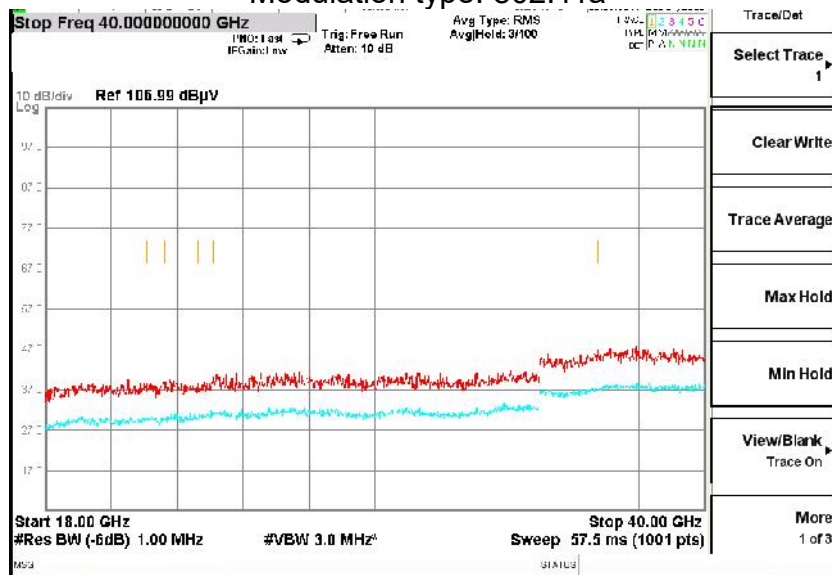

Full Spectrum

Frequency Range: 30MHz -1GHz
Detector: Av mode and PK mode
Modulation type: 802.11a

Frequency Range: 1GHz -6GHz
Detector: Av mode and PK mode
Modulation type: 802.11a

Frequency Range: 6GHz -18GHz
Detector: Av mode and PK mode
Modulation type: 802.11a

Frequency Range: 18GHz -40GHz
Detector: Av mode and PK mode
Modulation type: 802.11a

Full Spectrum

Frequency Range: 30MHz -1GHz
Detector: Av mode and PK mode
Modulation type: 802.11n(HT20)

Frequency Range: 1GHz -6GHz
Detector: Av mode and PK mode
Modulation type: 802.11n(HT20)