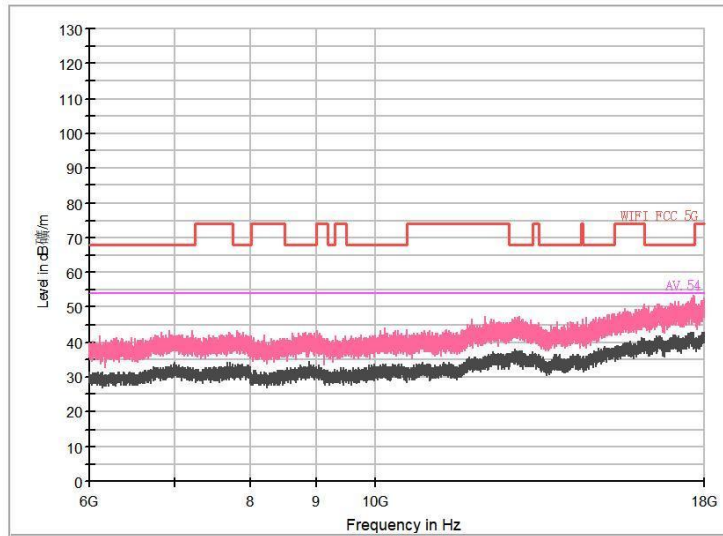

Full Spectrum

Frequency Range: 30MHz -1GHz
Detector: Av mode and PK mode
Modulation type: 802.11a

Frequency Range: 1GHz -6GHz
Detector: Av mode and PK mode
Modulation type: 802.11a

Frequency Range: 6GHz -18GHz
Detector: Av mode and PK mode
Modulation type: 802.11a

Frequency Range: 18GHz -40GHz
Detector: Av mode and PK mode
Modulation type: 802.11a

Full Spectrum

Frequency Range: 30MHz -1GHz
Detector: Av mode and PK mode
Modulation type: 802.11n(HT20)

Frequency Range: 1GHz -6GHz
Detector: Av mode and PK mode
Modulation type: 802.11n(HT20)

Full Spectrum

Frequency Range: 6GHz -18GHz
Detector: Av mode and PK mode
Modulation type: 802.11n(HT20)

Frequency Range: 18GHz -40GHz
Detector: Av mode and PK mode
Modulation type: 802.11n(HT20)

Full Spectrum