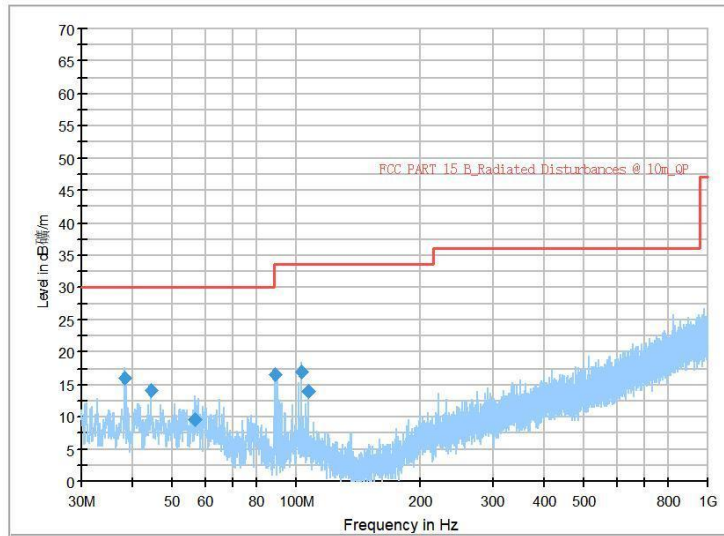

Full Spectrum

Frequency Range: 30MHz -1GHz
Detector: Av mode and PK mode
Modulation type: 802.11a

Frequency Range: 1GHz -6GHz
Detector: Av mode and PK mode
Modulation type: 802.11a

Frequency Range: 6GHz -18GHz
Detector: Av mode and PK mode
Modulation type: 802.11a

Frequency Range: 18GHz -40GHz
Detector: Av mode and PK mode
Modulation type: 802.11a

Full Spectrum

Frequency Range: 30MHz -1GHz
Detector: Av mode and PK mode
Modulation type: 802.11n(HT20)

Frequency Range: 1GHz -6GHz
Detector: Av mode and PK mode
Modulation type: 802.11n(HT20)