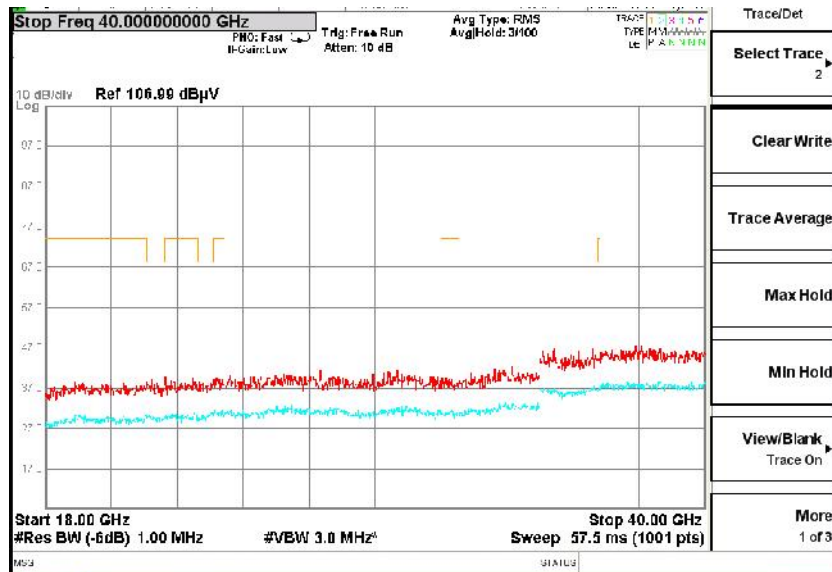

Frequency Range: 18GHz -40GHz
Detector: Av mode and PK mode
Modulation type: 802.11a

Full Spectrum

Frequency Range: 30MHz -1GHz
Detector: Av mode and PK mode
Modulation type: 802.11n(HT20)

Frequency Range: 1GHz -6GHz
Detector: Av mode and PK mode
Modulation type: 802.11n(HT20)

Full Spectrum

Frequency Range: 6GHz -18GHz
Detector: Av mode and PK mode
Modulation type: 802.11n(HT20)

Frequency Range: 18GHz -40GHz
Detector: Av mode and PK mode
Modulation type: 802.11n(HT20)

Full Spectrum