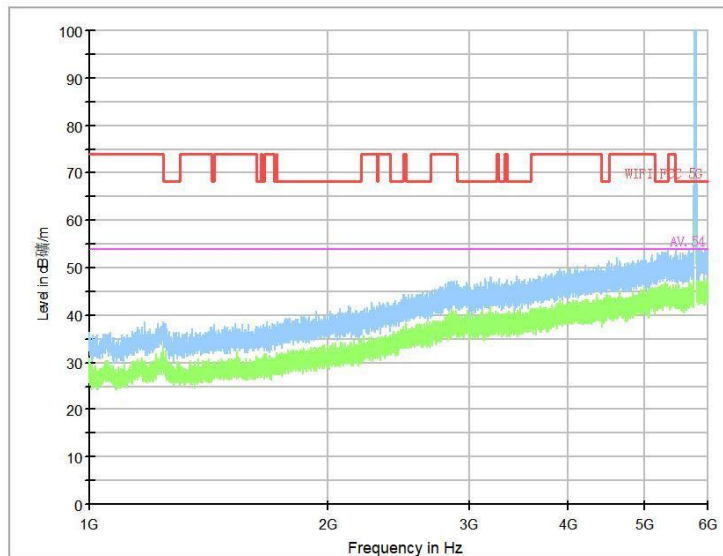

Full Spectrum

Frequency Range: 30MHz -1GHz
 Detector: Av mode and PK mode
 Modulation type: 802.11a

Frequency Range: 1GHz -6GHz
 Detector: Av mode and PK mode
 Modulation type: 802.11a

Full Spectrum

Frequency Range: 6GHz -18GHz
Detector: Av mode and PK mode
Modulation type: 802.11a

Frequency Range: 18GHz -40GHz
Detector: Av mode and PK mode
Modulation type: 802.11a

Full Spectrum

Frequency Range: 30MHz -1GHz
Detector: Av mode and PK mode
Modulation type: 802.11n(HT20)

Frequency Range: 1GHz -6GHz
Detector: Av mode and PK mode
Modulation type: 802.11n(HT20)