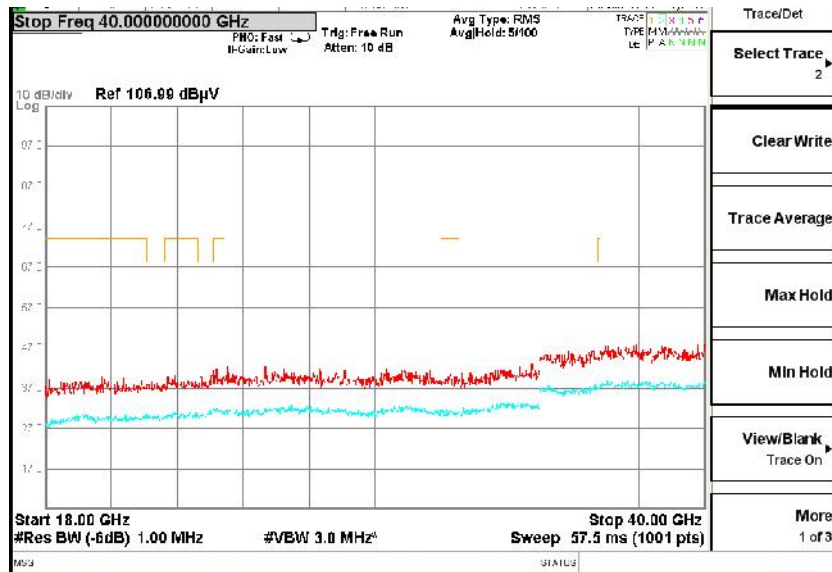

Frequency Range: 18GHz -40GHz
Detector: Av mode and PK mode
Modulation type: 802.11a

Full Spectrum

Frequency Range: 30MHz -1GHz
Detector: Av mode and PK mode
Modulation type: 802.11n(HT20)

Frequency Range: 1GHz -6GHz
Detector: Av mode and PK mode
Modulation type: 802.11n(HT20)

Full Spectrum

Frequency Range: 6GHz -18GHz
Detector: Av mode and PK mode
Modulation type: 802.11n(HT20)

Frequency Range: 18GHz -40GHz
Detector: Av mode and PK mode
Modulation type: 802.11n(HT20)

Full Spectrum