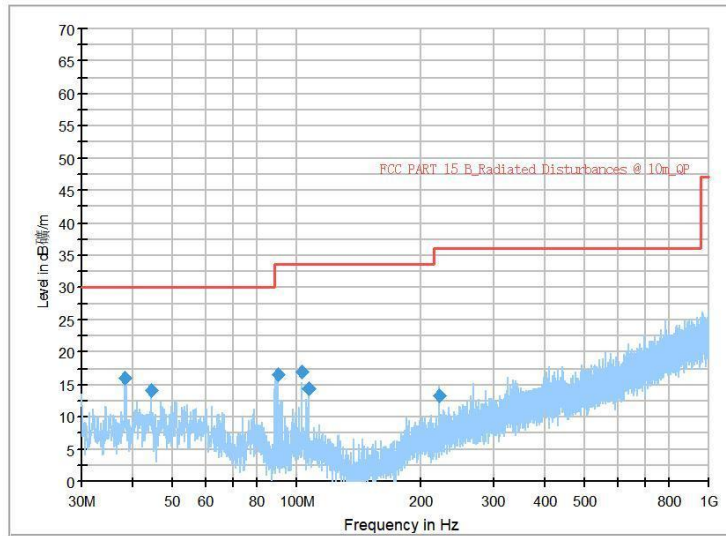

Full Spectrum

Frequency Range: 30MHz -1GHz
Detector: Av mode and PK mode
Modulation type: 802.11a

Frequency Range: 1GHz -6GHz
Detector: Av mode and PK mode
Modulation type: 802.11a

Full Spectrum

Frequency Range: 6GHz -18GHz
Detector: Av mode and PK mode
Modulation type: 802.11a

Frequency Range: 18GHz -40GHz
Detector: Av mode and PK mode
Modulation type: 802.11a

Full Spectrum

Frequency Range: 30MHz -1GHz
Detector: Av mode and PK mode
Modulation type: 802.11n(HT20)

Frequency Range: 1GHz -6GHz
Detector: Av mode and PK mode
Modulation type: 802.11n(HT20)