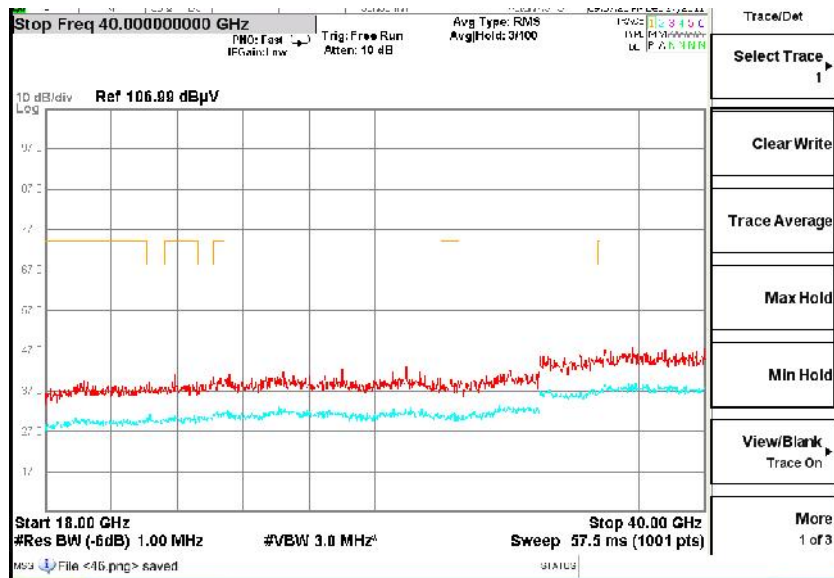

Full Spectrum

Frequency Range: 30MHz -1GHz
Detector: Av mode and PK mode
Modulation type: 802.11a

Frequency Range: 1GHz -6GHz
Detector: Av mode and PK mode
Modulation type: 802.11a

Full Spectrum

Frequency Range: 6GHz -18GHz
Detector: Av mode and PK mode
Modulation type: 802.11a

Frequency Range: 18GHz -40GHz
Detector: Av mode and PK mode
Modulation type: 802.11a

Full Spectrum

Frequency Range: 30MHz -1GHz
Detector: Av mode and PK mode
Modulation type: 802.11n(HT20)

Frequency Range: 1GHz -6GHz
Detector: Av mode and PK mode
Modulation type: 802.11n(HT20)