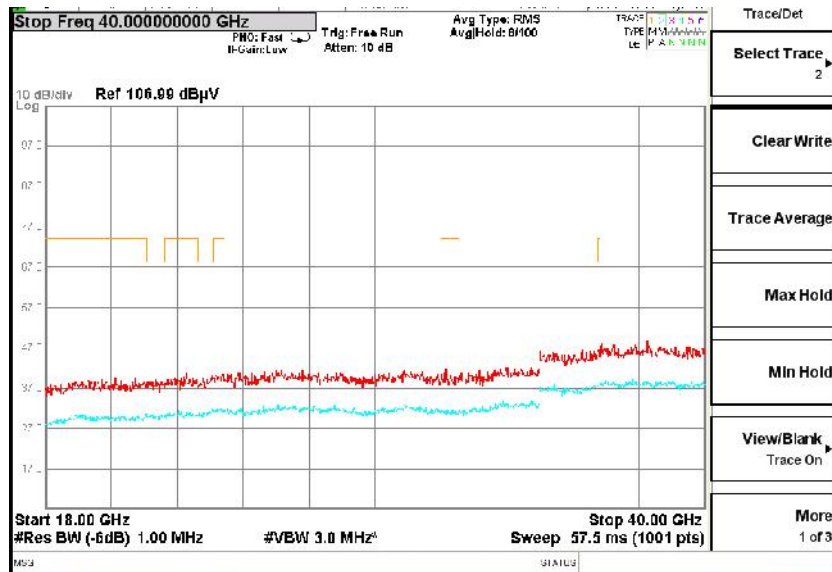

Frequency Range: 18GHz -40GHz
Detector: Av mode and PK mode
Modulation type: 802.11a

Full Spectrum

Frequency Range: 30MHz -1GHz
Detector: Av mode and PK mode
Modulation type: 802.11n(HT20)

Frequency Range: 1GHz -6GHz
Detector: Av mode and PK mode
Modulation type: 802.11n(HT20)

Full Spectrum

Frequency Range: 6GHz -18GHz
Detector: Av mode and PK mode
Modulation type: 802.11n(HT20)

Frequency Range: 18GHz -40GHz
Detector: Av mode and PK mode
Modulation type: 802.11n(HT20)

Full Spectrum