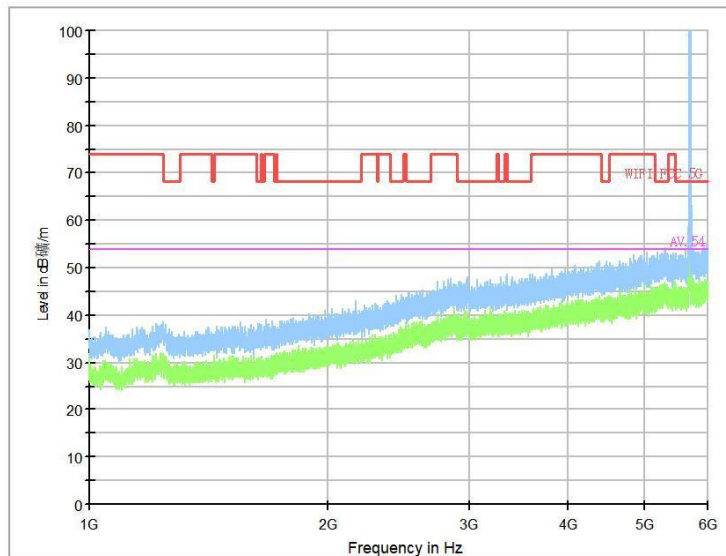

Full Spectrum

Frequency Range: 30MHz -1GHz
Detector: Av mode and PK mode
Modulation type: 802.11a

Frequency Range: 1GHz -6GHz
Detector: Av mode and PK mode
Modulation type: 802.11a

Full Spectrum

Frequency Range: 6GHz -18GHz
Detector: Av mode and PK mode
Modulation type: 802.11a

Frequency Range: 18GHz -40GHz
Detector: Av mode and PK mode
Modulation type: 802.11a

Full Spectrum

Frequency Range: 30MHz -1GHz
Detector: Av mode and PK mode
Modulation type: 802.11n(HT20)

Frequency Range: 1GHz -6GHz
Detector: Av mode and PK mode
Modulation type: 802.11n(HT20)