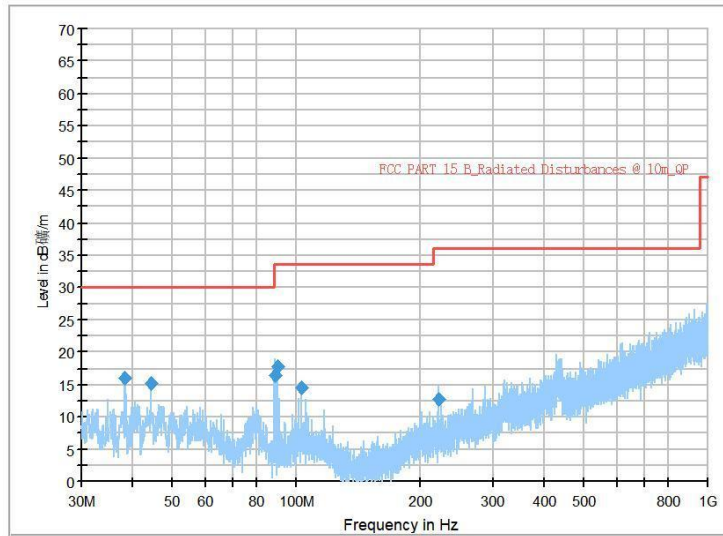

Frequency Range: 1GHz -6GHz
Detector: Av mode and PK mode
Modulation type: 802.11a

Full Spectrum

Frequency Range: 6GHz -18GHz
Detector: Av mode and PK mode
Modulation type: 802.11a

Frequency Range: 18GHz -40GHz
Detector: Av mode and PK mode
Modulation type: 802.11a

Full Spectrum

Frequency Range: 30MHz -1GHz
Detector: Av mode and PK mode
Modulation type: 802.11n(HT20)

Frequency Range: 1GHz -6GHz
Detector: Av mode and PK mode
Modulation type: 802.11n(HT20)

Full Spectrum