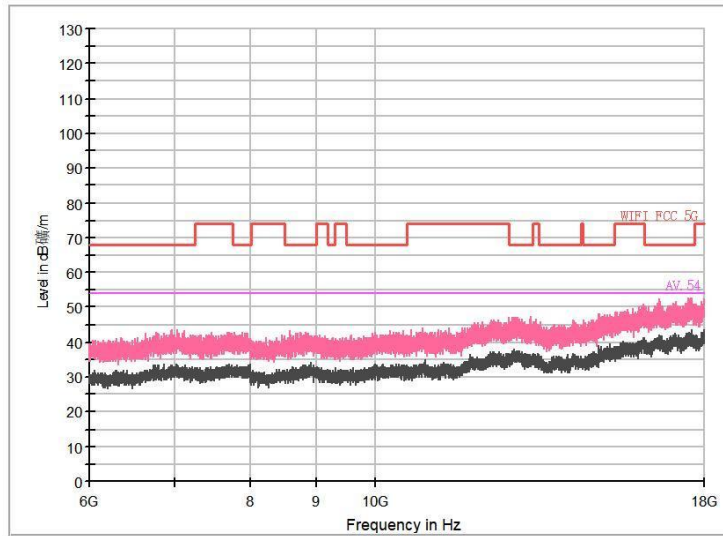

Full Spectrum

Frequency Range: 30MHz -1GHz
Detector: Av mode and PK mode
Modulation type: 802.11a

Frequency Range: 1GHz -6GHz
Detector: Av mode and PK mode
Modulation type: 802.11a

Full Spectrum

Frequency Range: 6GHz -18GHz
Detector: Av mode and PK mode
Modulation type: 802.11a

Frequency Range: 18GHz -40GHz
Detector: Av mode and PK mode
Modulation type: 802.11a

Full Spectrum

Frequency Range: 30MHz -1GHz
Detector: Av mode and PK mode
Modulation type: 802.11n(HT20)

Frequency Range: 1GHz -6GHz
Detector: Av mode and PK mode
Modulation type: 802.11n(HT20)

Full Spectrum

Frequency Range: 6GHz -18GHz
Detector: Av mode and PK mode
Modulation type: 802.11n(HT20)

Frequency Range: 18GHz -40GHz
Detector: Av mode and PK mode
Modulation type: 802.11n(HT20)

Full Spectrum