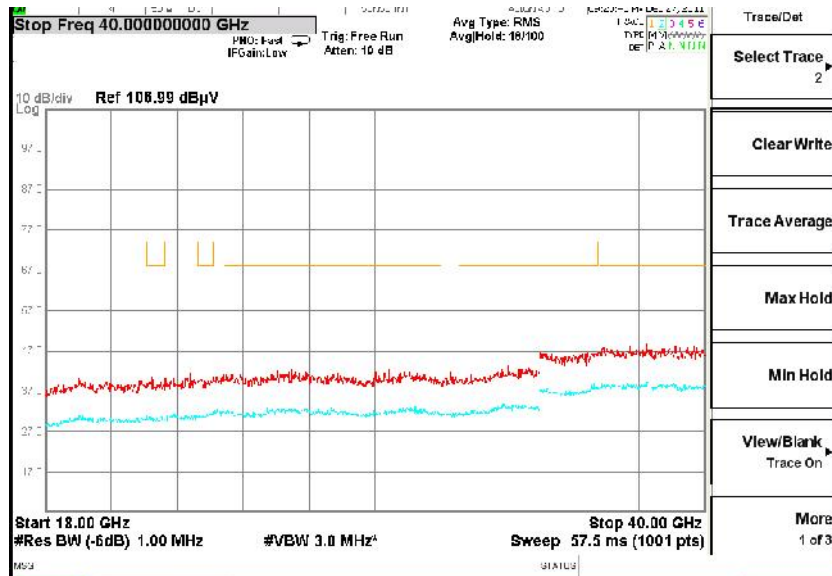

Frequency Range: 30MHz -1GHz  
Detector: Av mode and PK mode  
Modulation type: 802.11a

Frequency Range: 1GHz -6GHz  
Detector: Av mode and PK mode  
Modulation type: 802.11a

Full Spectrum

Frequency Range: 6GHz -18GHz  
Detector: Av mode and PK mode  
Modulation type: 802.11a

Frequency Range: 18GHz -40GHz  
Detector: Av mode and PK mode  
Modulation type: 802.11a

Full Spectrum

Frequency Range: 30MHz -1GHz  
Detector: Av mode and PK mode  
Modulation type: 802.11n(HT20)

Frequency Range: 1GHz -6GHz  
Detector: Av mode and PK mode  
Modulation type: 802.11n(HT20)