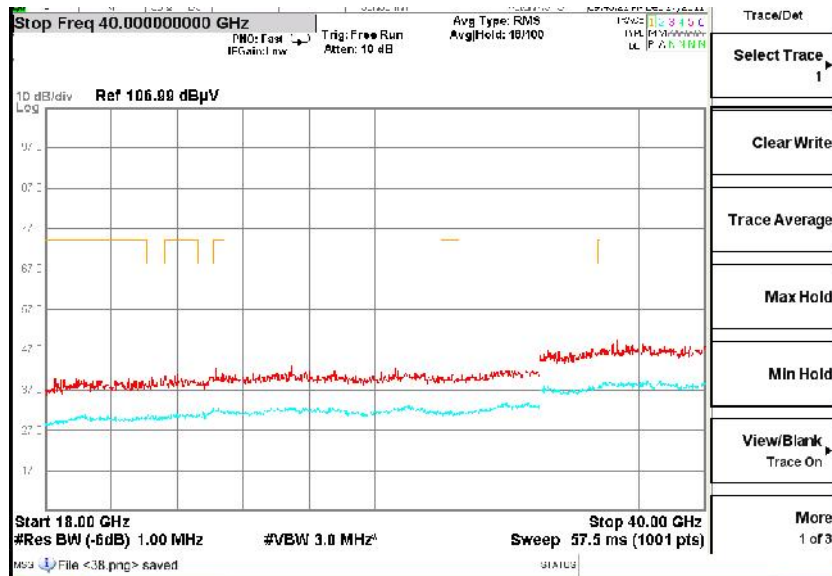

Full Spectrum

Comment

Frequency Range: 30MHz -1GHz  
Detector: Av mode and PK mode  
Modulation type: 802.11a

Frequency Range: 1GHz -6GHz  
Detector: Av mode and PK mode  
Modulation type: 802.11a

Full Spectrum

Frequency Range: 6GHz -18GHz  
Detector: Av mode and PK mode  
Modulation type: 802.11a

Frequency Range: 18GHz -40GHz  
Detector: Av mode and PK mode  
Modulation type: 802.11a

Full Spectrum

Frequency Range: 30MHz -1GHz  
Detector: Av mode and PK mode  
Modulation type: 802.11n(HT20)