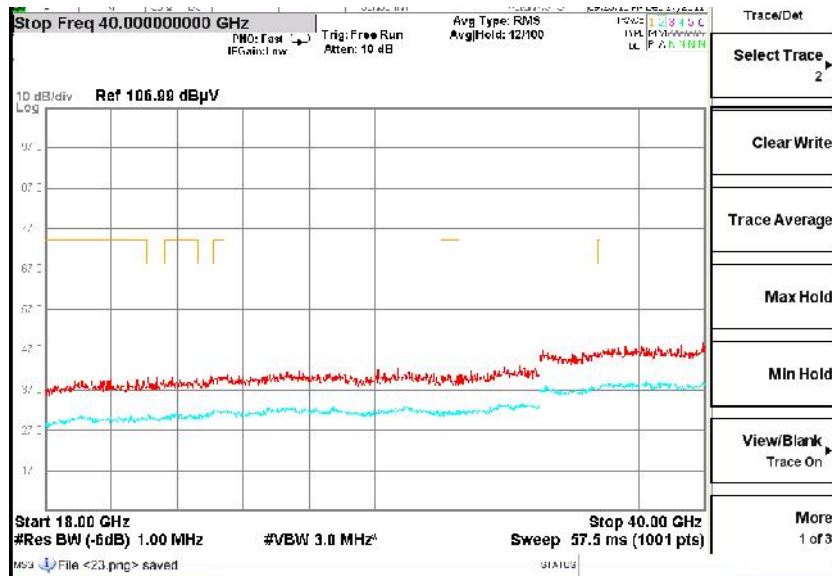

Frequency Range: 18GHz -40GHz  
Detector: Av mode and PK mode  
Modulation type: 802.11a

Full Spectrum

Frequency Range: 30MHz -1GHz  
Detector: Av mode and PK mode  
Modulation type: 802.11n(HT20)

Frequency Range: 1GHz -6GHz  
Detector: Av mode and PK mode  
Modulation type: 802.11n(HT20)

Full Spectrum

Frequency Range: 6GHz -18GHz  
Detector: Av mode and PK mode  
Modulation type: 802.11n(HT20)

Frequency Range: 18GHz -40GHz  
Detector: Av mode and PK mode  
Modulation type: 802.11n(HT20)