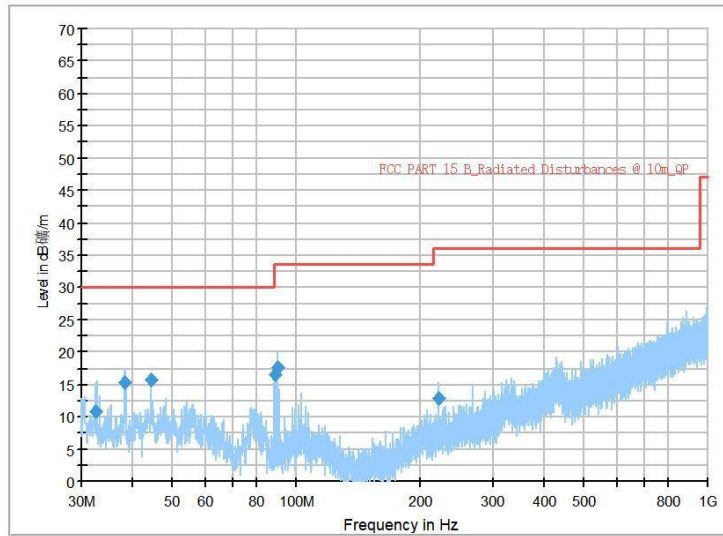

Frequency Range: 30MHz -1GHz  
Detector: Av mode and PK mode  
Modulation type: 802.11a

Frequency Range: 1GHz -6GHz  
Detector: Av mode and PK mode  
Modulation type: 802.11a

Full Spectrum

Frequency Range: 6GHz -18GHz  
Detector: Av mode and PK mode  
Modulation type: 802.11a

Frequency Range: 18GHz -40GHz  
Detector: Av mode and PK mode  
Modulation type: 802.11a

Full Spectrum

Frequency Range: 30MHz -1GHz  
Detector: Av mode and PK mode  
Modulation type: 802.11n(HT20)

Frequency Range: 1GHz -6GHz  
Detector: Av mode and PK mode  
Modulation type: 802.11n(HT20)