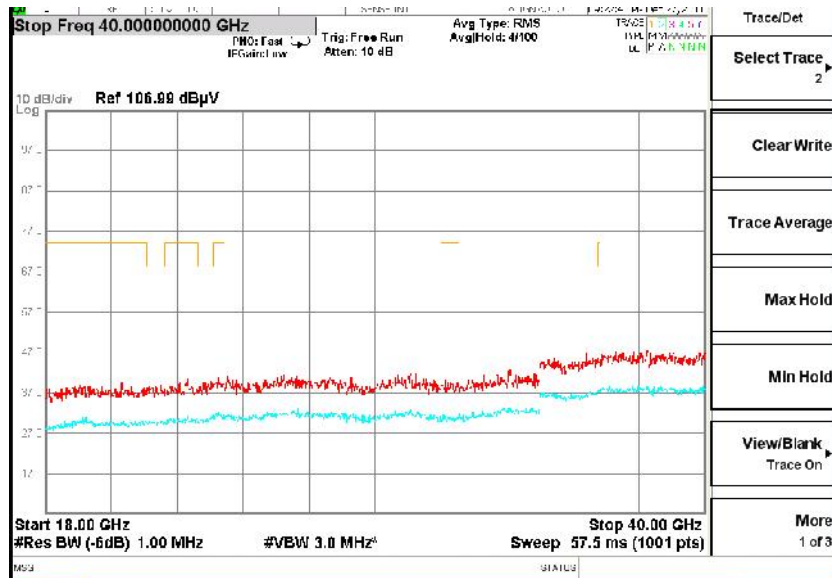

Frequency Range: 30MHz -1GHz  
Detector: Av mode and PK mode  
Modulation type: 802.11n(HT20)

Frequency Range: 1GHz -6GHz  
Detector: Av mode and PK mode  
Modulation type: 802.11n(HT20)

Full Spectrum

Frequency Range: 6GHz -18GHz  
Detector: Av mode and PK mode  
Modulation type: 802.11n(HT20)