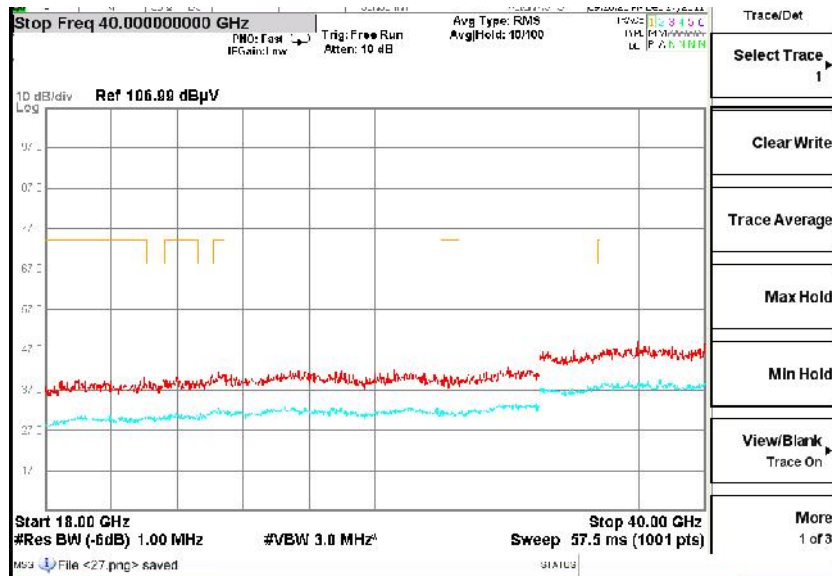

Frequency Range: 30MHz -1GHz  
Detector: Av mode and PK mode  
Modulation type: 802.11n(HT20)

Frequency Range: 1GHz -6GHz  
Detector: Av mode and PK mode  
Modulation type: 802.11n(HT20)

Full Spectrum

Frequency Range: 6GHz -18GHz  
Detector: Av mode and PK mode  
Modulation type: 802.11n(HT20)