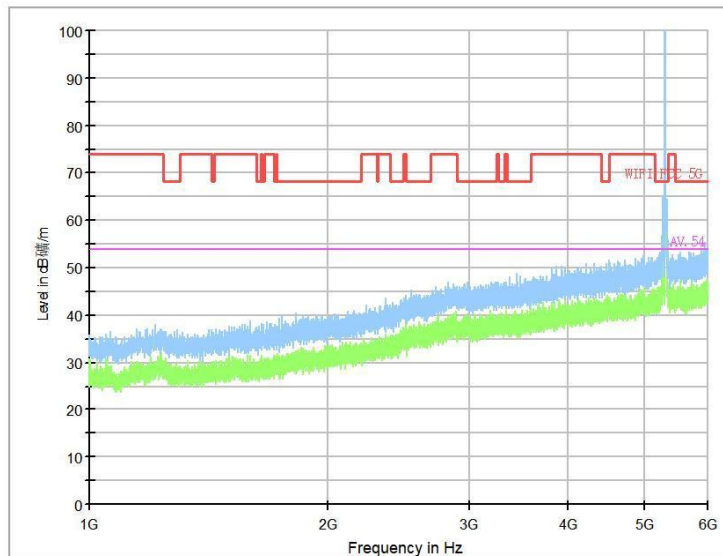

Frequency Range: 30MHz -1GHz  
Detector: Av mode and PK mode  
Modulation type: 802.11a

Frequency Range: 1GHz -6GHz  
Detector: Av mode and PK mode  
Modulation type: 802.11a

Full Spectrum

Frequency Range: 6GHz -18GHz  
Detector: Av mode and PK mode  
Modulation type: 802.11a

Frequency Range: 18GHz -40GHz  
Detector: Av mode and PK mode  
Modulation type: 802.11a

Full Spectrum

Frequency Range: 30MHz -1GHz  
Detector: Av mode and PK mode  
Modulation type: 802.11n(HT20)

Frequency Range: 1GHz -6GHz  
Detector: Av mode and PK mode  
Modulation type: 802.11n(HT20)