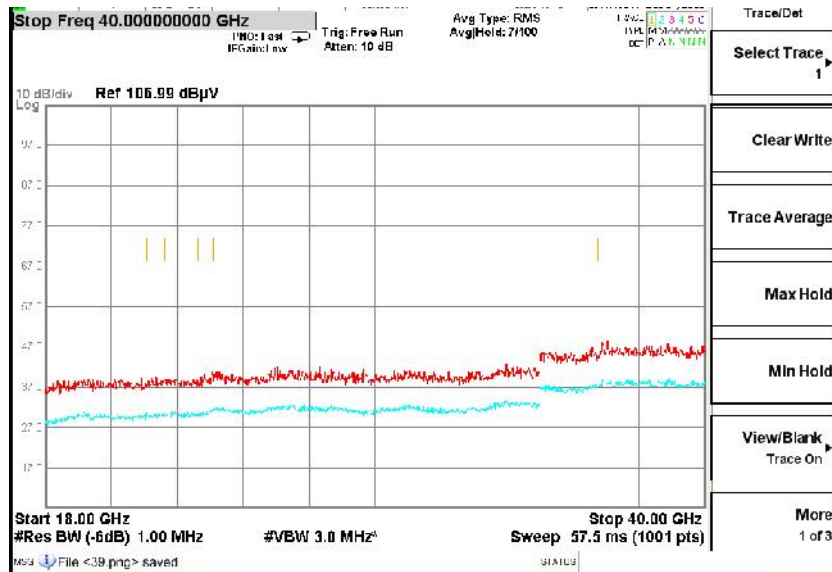

Frequency Range: 6GHz -18GHz  
Detector: Av mode and PK mode  
Modulation type: 802.11a

Frequency Range: 18GHz -40GHz  
Detector: Av mode and PK mode  
Modulation type: 802.11a

Full Spectrum

Frequency Range: 30MHz -1GHz  
Detector: Av mode and PK mode  
Modulation type: 802.11n(HT20)

Frequency Range: 1GHz -6GHz  
Detector: Av mode and PK mode  
Modulation type: 802.11n(HT20)

Full Spectrum

Frequency Range: 6GHz -18GHz  
Detector: Av mode and PK mode  
Modulation type: 802.11n(HT20)

Frequency Range: 18GHz -40GHz  
Detector: Av mode and PK mode  
Modulation type: 802.11n(HT20)