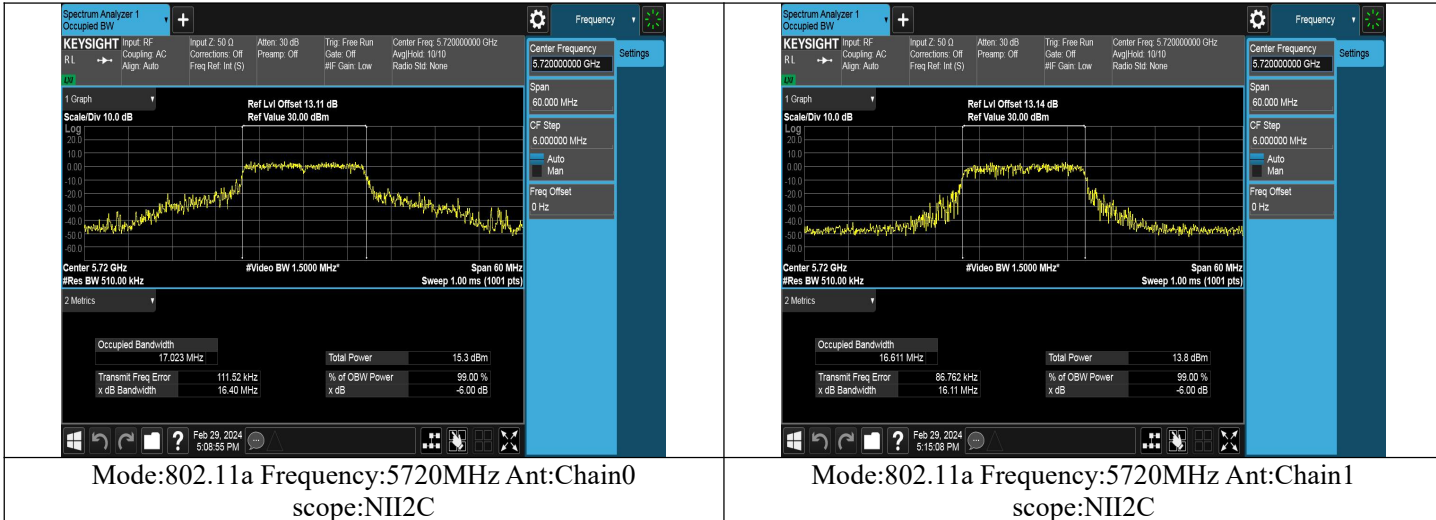

Occupied Bandwidth (MHz)			
Title	Test Mode	Antenna	5710MHz
NII3	802.11n HT40	Chain0	3.59
NII3	802.11n HT40	Chain1	20.32
NII3	802.11ac VHT40	Chain0	3.59
NII3	802.11ac VHT40	Chain1	3.39
NII3	802.11ax HE40	Chain0	14.65
NII3	802.11ax HE40	Chain1	4.15

Occupied Bandwidth (MHz)			
Title	Test Mode	Antenna	5690MHz
NII3	802.11ac VHT80	Chain0	3.74
NII3	802.11ac VHT80	Chain1	3.71
NII3	802.11ax HE80	Chain0	2.75
NII3	802.11ax HE80	Chain1	3.99

Test Mode: 802.11a

Mode:802.11a Frequency:5720MHz Ant:Chain0
scope:NII2C

Mode:802.11a Frequency:5720MHz Ant:Chain1
scope:NII2C