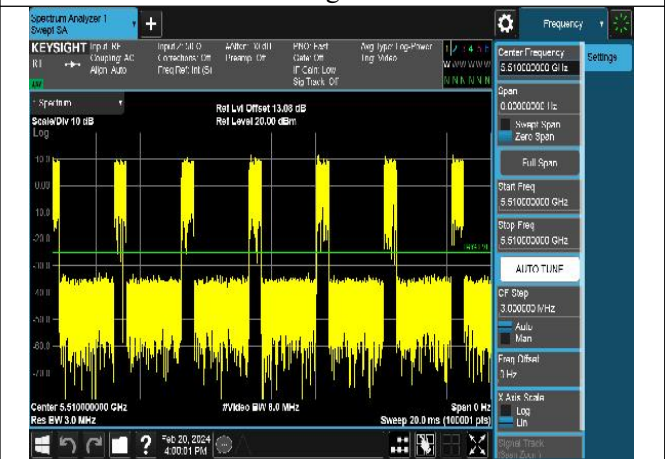

Fig.8

Fig.9

Fig.10

Fig.11

Fig.12

## Output Power

Mode	Tones/ RU Index	Frequency (MHz)	Antenna	Conducted average power output(dBm)	EIRP (dBm)
802.11a	NA	5500	Chain0	10.36	9.76
802.11a	NA	5500	Chain1	8.98	9.68
802.11a	NA	5580	Chain0	11.14	10.54
802.11a	NA	5580	Chain1	8.55	9.25
802.11a	NA	5700	Chain0	8.85	8.25
802.11a	NA	5700	Chain1	7.19	7.89
802.11n HT20	NA	5500	Chain0	9.07	8.47
802.11n HT20	NA	5500	Chain1	8.09	8.79
802.11n HT20	NA	5500	MIMO	11.62	11.72
802.11n HT20	NA	5580	Chain0	10.00	9.40
802.11n HT20	NA	5580	Chain1	7.88	8.58
802.11n HT20	NA	5580	MIMO	12.08	12.18
802.11n HT20	NA	5700	Chain0	9.01	8.41
802.11n HT20	NA	5700	Chain1	6.14	6.84
802.11n HT20	NA	5700	MIMO	10.82	10.92
802.11ac VHT20	NA	5500	Chain0	9.74	9.14
802.11ac VHT20	NA	5500	Chain1	8.83	9.53
802.11ac VHT20	NA	5500	MIMO	12.32	12.42
802.11ac VHT20	NA	5580	Chain0	9.41	8.81
802.11ac VHT20	NA	5580	Chain1	7.59	8.29
802.11ac VHT20	NA	5580	MIMO	11.60	11.70
802.11ac VHT20	NA	5700	Chain0	8.31	7.71
802.11ac VHT20	NA	5700	Chain1	6.85	7.55
802.11ac VHT20	NA	5700	MIMO	10.65	10.75
802.11n HT40	NA	5510	Chain0	8.25	7.65
802.11n HT40	NA	5510	Chain1	5.71	6.41
802.11n HT40	NA	5510	MIMO	10.17	10.27
802.11n HT40	NA	5590	Chain0	7.28	6.68
802.11n HT40	NA	5590	Chain1	5.22	5.92
802.11n HT40	NA	5590	MIMO	9.38	9.48
802.11n HT40	NA	5670	Chain0	6.97	6.37
802.11n HT40	NA	5670	Chain1	4.99	5.69
802.11n HT40	NA	5670	MIMO	9.10	9.20
802.11ac VHT40	NA	5510	Chain0	8.24	7.64
802.11ac VHT40	NA	5510	Chain1	6.59	7.29
802.11ac VHT40	NA	5510	MIMO	10.50	10.60
802.11ac VHT40	NA	5590	Chain0	7.90	7.30
802.11ac VHT40	NA	5590	Chain1	6.20	6.90
802.11ac VHT40	NA	5590	MIMO	10.14	10.24
802.11ac VHT40	NA	5670	Chain0	6.65	6.05
802.11ac VHT40	NA	5670	Chain1	4.35	5.05
802.11ac VHT40	NA	5670	MIMO	8.66	8.76