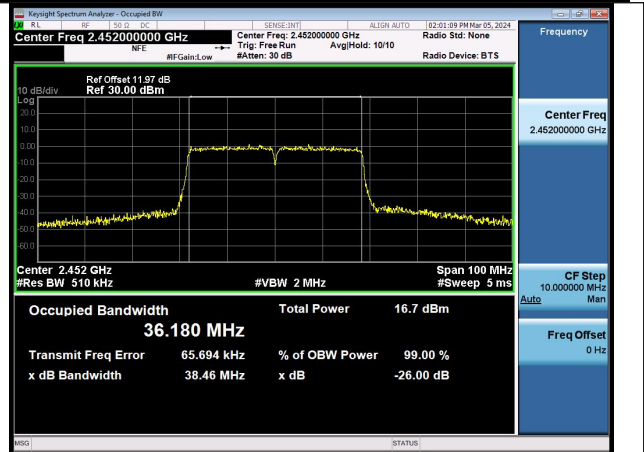

Mode:802.11n HT40 Frequency:2437MHz Ant:Chain1

Mode:802.11n HT40 Frequency:2452MHz Ant:Chain1

Transmitter Power Spectral Density

Test Mode	Antenna	Tones	Power Density(dBm/3KHz)		
			Channel No.1	Channel No.6	Channel No.11
			2412MHz	2437MHz	2462MHz
802.11b	Chain0	NA	-9.274	-7.721	-8.837
802.11b	Chain1	NA	-7.662	-7.075	-7.768
802.11g	Chain0	NA	-8.505	-10.017	-10.068
802.11g	Chain1	NA	-9.056	-8.114	-7.913
802.11n HT20	Chain0	NA	-8.692	-10.976	-9.517
802.11n HT20	Chain1	NA	-8.858	-7.995	-8.287
802.11n HT20	MIMO	NA	-5.764	-6.224	-5.848