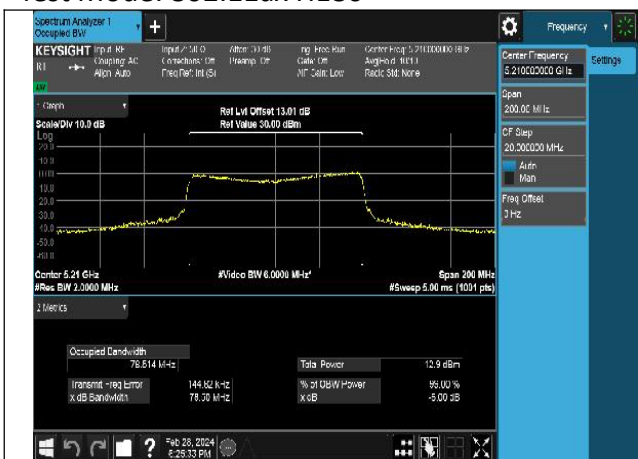

Mode:802.11ax HE40 Frequency:5230MHz Ant:Chain1

Test Mode: 802.11ac VHT80

Mode:802.11ac VHT80 Frequency:5210MHz
Ant:Chain0

Mode:802.11ac VHT80 Frequency:5210MHz
Ant:Chain1

Test Mode: 802.11ax HE80

Mode:802.11ax HE80 Frequency:5210MHz Ant:Chain0

Mode:802.11ax HE80 Frequency:5210MHz Ant:Chain1

Transmitter Power Spectral Density

Offset 0dB = Attenuator + Temporary antenna connector loss + Cable loss

Test Mode	Antenna	Tones	5180MHz		5220MHz		5240MHz	
			Correction Factor(dB)	Power Density (dBm/MHz)	Correction Factor(dB)	Power Density (dBm/MHz)	Correction Factor(dB)	Power Density (dBm/MHz)
802.11a	Chain0	NA	0.00	-2.470	0.00	-2.369	0.00	-2.221
802.11a	Chain1	NA	0.00	-4.741	0.00	-4.908	0.00	-4.775
802.11n HT20	Chain0	NA	0.00	-2.325	0.00	-2.721	0.00	-2.553
802.11n HT20	Chain1	NA	0.00	-4.009	0.00	-5.084	0.00	-5.443
802.11n HT20	MIMO	NA	0.00	-0.076	0.00	-0.733	0.00	-0.752
802.11ac VHT20	Chain0	NA	0.00	-2.127	0.00	-3.129	0.00	-2.844
802.11ac VHT20	Chain1	NA	0.00	-4.530	0.00	-4.774	0.00	-5.034
802.11ac VHT20	MIMO	NA	0.00	-0.154	0.00	-0.864	0.00	-0.792
802.11ax HE20	Chain0	26T	0.00	6.689	0.00	5.739	0.00	5.750
802.11ax HE20	Chain1	26T	0.00	5.756	0.00	4.601	0.00	4.904
802.11ax HE20	MIMO	26T	0.00	9.258	0.00	8.217	0.00	8.358
802.11ax HE20	Chain0	52T	0.00	3.518	0.00	3.326	0.00	2.788
802.11ax HE20	Chain1	52T	0.00	2.323	0.00	2.068	0.00	2.926
802.11ax HE20	MIMO	52T	0.00	5.972	0.00	5.753	0.00	5.868
802.11ax HE20	Chain0	106T	0.00	0.231	0.00	-0.610	0.00	-0.587
802.11ax HE20	Chain1	106T	0.00	-1.207	0.00	-1.656	0.00	-1.389
802.11ax HE20	MIMO	106T	0.00	2.582	0.00	1.909	0.00	2.041
802.11ax HE20	Chain0	242T	0.00	-3.833	0.00	-2.918	0.00	-3.132
802.11ax HE20	Chain1	242T	0.00	-4.198	0.00	-3.885	0.00	-3.549
802.11ax HE20	MIMO	242T	0.00	-1.001	0.00	-0.364	0.00	-0.325