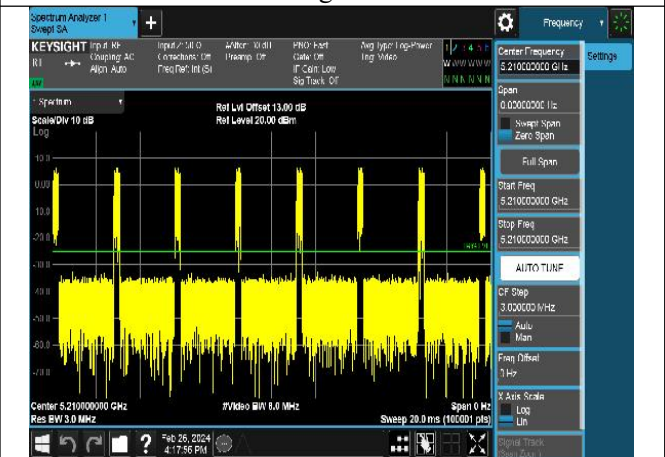

Fig.16

Fig.17

Fig.18

Output Power

Mode	Tones/ RU Index	Frequency (MHz)	Antenna	Conducted average power output(dBm)	EIRP (dBm)
802.11a	NA	5180	Chain0	8.15	9.77
802.11a	NA	5180	Chain1	5.93	6.73
802.11a	NA	5220	Chain0	7.71	9.33
802.11a	NA	5220	Chain1	5.31	6.11
802.11a	NA	5240	Chain0	7.39	9.01
802.11a	NA	5240	Chain1	5.36	6.16
802.11n HT20	NA	5180	Chain0	7.52	9.14
802.11n HT20	NA	5180	Chain1	5.98	6.78
802.11n HT20	NA	5180	MIMO	9.83	11.06
802.11n HT20	NA	5220	Chain0	7.71	9.33
802.11n HT20	NA	5220	Chain1	5.25	6.05
802.11n HT20	NA	5220	MIMO	9.66	10.89
802.11n HT20	NA	5240	Chain0	7.66	9.28
802.11n HT20	NA	5240	Chain1	5.25	6.05
802.11n HT20	NA	5240	MIMO	9.63	10.86
802.11ac VHT20	NA	5180	Chain0	7.56	9.18
802.11ac VHT20	NA	5180	Chain1	5.72	6.52
802.11ac VHT20	NA	5180	MIMO	9.75	10.98
802.11ac VHT20	NA	5220	Chain0	7.97	9.59
802.11ac VHT20	NA	5220	Chain1	5.26	6.06
802.11ac VHT20	NA	5220	MIMO	9.83	11.06
802.11ac VHT20	NA	5240	Chain0	8.33	9.95
802.11ac VHT20	NA	5240	Chain1	5.54	6.34
802.11ac VHT20	NA	5240	MIMO	10.17	11.4
802.11n HT40	NA	5190	Chain0	5.64	7.26
802.11n HT40	NA	5190	Chain1	2.65	3.45
802.11n HT40	NA	5190	MIMO	7.41	8.64
802.11n HT40	NA	5230	Chain0	4.99	6.61
802.11n HT40	NA	5230	Chain1	3.36	4.16
802.11n HT40	NA	5230	MIMO	7.26	8.49
802.11ac VHT40	NA	5190	Chain0	5.75	7.37
802.11ac VHT40	NA	5190	Chain1	3.06	3.86
802.11ac VHT40	NA	5190	MIMO	7.62	8.85
802.11ac VHT40	NA	5230	Chain0	5.27	6.89
802.11ac VHT40	NA	5230	Chain1	3.38	4.18
802.11ac VHT40	NA	5230	MIMO	7.44	8.67
802.11ac VHT80	NA	5210	Chain0	3.46	5.08
802.11ac VHT80	NA	5210	Chain1	0.49	1.29
802.11ac VHT80	NA	5210	MIMO	5.23	6.46