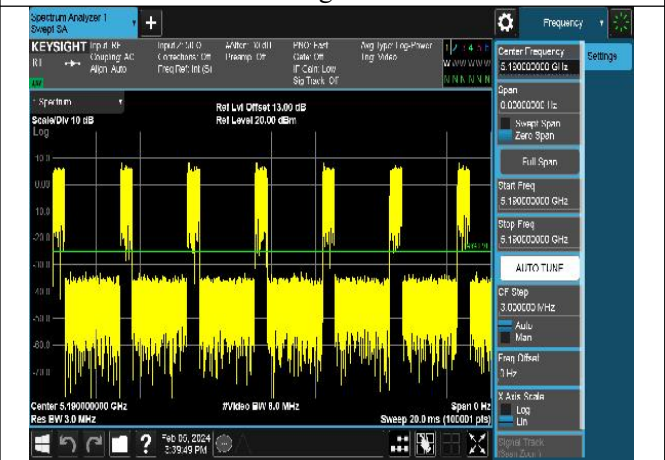

Fig.8

Fig.9

Fig.10

Fig.11

Fig.12

Fig.13

Fig.14

Fig.15

Fig.16

Fig.17

Fig.18

Output Power

Mode	Tones/ RU Index	Frequency (MHz)	Antenna	Conducted average power output(dBm)	EIRP (dBm)
802.11a	NA	5180	Chain0	8.15	9.77
802.11a	NA	5180	Chain1	5.93	6.73
802.11a	NA	5220	Chain0	7.71	9.33
802.11a	NA	5220	Chain1	5.31	6.11
802.11a	NA	5240	Chain0	7.39	9.01
802.11a	NA	5240	Chain1	5.36	6.16
802.11n HT20	NA	5180	Chain0	7.52	9.14
802.11n HT20	NA	5180	Chain1	5.98	6.78
802.11n HT20	NA	5180	MIMO	9.83	11.06
802.11n HT20	NA	5220	Chain0	7.71	9.33
802.11n HT20	NA	5220	Chain1	5.25	6.05
802.11n HT20	NA	5220	MIMO	9.66	10.89
802.11n HT20	NA	5240	Chain0	7.66	9.28
802.11n HT20	NA	5240	Chain1	5.25	6.05
802.11n HT20	NA	5240	MIMO	9.63	10.86
802.11ac VHT20	NA	5180	Chain0	7.56	9.18
802.11ac VHT20	NA	5180	Chain1	5.72	6.52
802.11ac VHT20	NA	5180	MIMO	9.75	10.98
802.11ac VHT20	NA	5220	Chain0	7.97	9.59
802.11ac VHT20	NA	5220	Chain1	5.26	6.06
802.11ac VHT20	NA	5220	MIMO	9.83	11.06
802.11ac VHT20	NA	5240	Chain0	8.33	9.95
802.11ac VHT20	NA	5240	Chain1	5.54	6.34
802.11ac VHT20	NA	5240	MIMO	10.17	11.4
802.11n HT40	NA	5190	Chain0	5.64	7.26
802.11n HT40	NA	5190	Chain1	2.65	3.45
802.11n HT40	NA	5190	MIMO	7.41	8.64
802.11n HT40	NA	5230	Chain0	4.99	6.61
802.11n HT40	NA	5230	Chain1	3.36	4.16
802.11n HT40	NA	5230	MIMO	7.26	8.49
802.11ac VHT40	NA	5190	Chain0	5.75	7.37
802.11ac VHT40	NA	5190	Chain1	3.06	3.86
802.11ac VHT40	NA	5190	MIMO	7.62	8.85
802.11ac VHT40	NA	5230	Chain0	5.27	6.89
802.11ac VHT40	NA	5230	Chain1	3.38	4.18
802.11ac VHT40	NA	5230	MIMO	7.44	8.67
802.11ac VHT80	NA	5210	Chain0	3.46	5.08
802.11ac VHT80	NA	5210	Chain1	0.49	1.29
802.11ac VHT80	NA	5210	MIMO	5.23	6.46