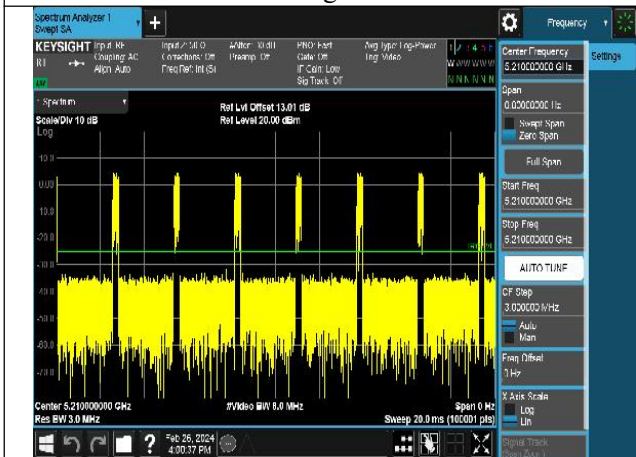

Fig.16

Fig.17

Fig.18

Output Power

Mode	Tones/ RU Index	Frequency (MHz)	Antenna	Conducted average power output(dBm)	EIRP (dBm)
802.11a	NA	5180	Chain0	8.15	9.77
802.11a	NA	5180	Chain1	5.93	6.73
802.11a	NA	5220	Chain0	7.71	9.33
802.11a	NA	5220	Chain1	5.31	6.11
802.11a	NA	5240	Chain0	7.39	9.01
802.11a	NA	5240	Chain1	5.36	6.16
802.11n HT20	NA	5180	Chain0	7.52	9.14
802.11n HT20	NA	5180	Chain1	5.98	6.78
802.11n HT20	NA	5180	MIMO	9.83	11.06
802.11n HT20	NA	5220	Chain0	7.71	9.33
802.11n HT20	NA	5220	Chain1	5.25	6.05
802.11n HT20	NA	5220	MIMO	9.66	10.89
802.11n HT20	NA	5240	Chain0	7.66	9.28
802.11n HT20	NA	5240	Chain1	5.25	6.05
802.11n HT20	NA	5240	MIMO	9.63	10.86
802.11ac VHT20	NA	5180	Chain0	7.56	9.18
802.11ac VHT20	NA	5180	Chain1	5.72	6.52
802.11ac VHT20	NA	5180	MIMO	9.75	10.98
802.11ac VHT20	NA	5220	Chain0	7.97	9.59
802.11ac VHT20	NA	5220	Chain1	5.26	6.06
802.11ac VHT20	NA	5220	MIMO	9.83	11.06
802.11ac VHT20	NA	5240	Chain0	8.33	9.95
802.11ac VHT20	NA	5240	Chain1	5.54	6.34
802.11ac VHT20	NA	5240	MIMO	10.17	11.4
802.11n HT40	NA	5190	Chain0	5.64	7.26
802.11n HT40	NA	5190	Chain1	2.65	3.45
802.11n HT40	NA	5190	MIMO	7.41	8.64
802.11n HT40	NA	5230	Chain0	4.99	6.61
802.11n HT40	NA	5230	Chain1	3.36	4.16
802.11n HT40	NA	5230	MIMO	7.26	8.49
802.11ac VHT40	NA	5190	Chain0	5.75	7.37
802.11ac VHT40	NA	5190	Chain1	3.06	3.86
802.11ac VHT40	NA	5190	MIMO	7.62	8.85
802.11ac VHT40	NA	5230	Chain0	5.27	6.89
802.11ac VHT40	NA	5230	Chain1	3.38	4.18
802.11ac VHT40	NA	5230	MIMO	7.44	8.67
802.11ac VHT80	NA	5210	Chain0	3.46	5.08
802.11ac VHT80	NA	5210	Chain1	0.49	1.29
802.11ac VHT80	NA	5210	MIMO	5.23	6.46