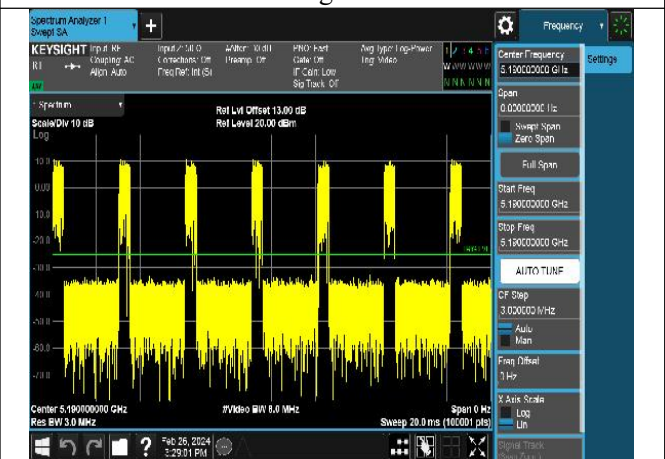

Fig.8

Fig.9

Fig.10

Fig.11

Fig.12

Fig.13

Fig.14

Fig.15

Fig.16

Fig.17

Fig.18

Output Power

Mode	Tones/ RU Index	Frequency (MHz)	Antenna	Conducted average power output(dBm)	EIRP (dBm)
802.11a	NA	5180	Chain0	8.15	9.77
802.11a	NA	5180	Chain1	5.93	6.73
802.11a	NA	5220	Chain0	7.71	9.33
802.11a	NA	5220	Chain1	5.31	6.11
802.11a	NA	5240	Chain0	7.39	9.01
802.11a	NA	5240	Chain1	5.36	6.16
802.11n HT20	NA	5180	Chain0	7.52	9.14
802.11n HT20	NA	5180	Chain1	5.98	6.78
802.11n HT20	NA	5180	MIMO	9.83	11.06
802.11n HT20	NA	5220	Chain0	7.71	9.33
802.11n HT20	NA	5220	Chain1	5.25	6.05
802.11n HT20	NA	5220	MIMO	9.66	10.89
802.11n HT20	NA	5240	Chain0	7.66	9.28
802.11n HT20	NA	5240	Chain1	5.25	6.05
802.11n HT20	NA	5240	MIMO	9.63	10.86
802.11ac VHT20	NA	5180	Chain0	7.56	9.18
802.11ac VHT20	NA	5180	Chain1	5.72	6.52
802.11ac VHT20	NA	5180	MIMO	9.75	10.98
802.11ac VHT20	NA	5220	Chain0	7.97	9.59
802.11ac VHT20	NA	5220	Chain1	5.26	6.06
802.11ac VHT20	NA	5220	MIMO	9.83	11.06
802.11ac VHT20	NA	5240	Chain0	8.33	9.95
802.11ac VHT20	NA	5240	Chain1	5.54	6.34
802.11ac VHT20	NA	5240	MIMO	10.17	11.4
802.11n HT40	NA	5190	Chain0	5.64	7.26
802.11n HT40	NA	5190	Chain1	2.65	3.45
802.11n HT40	NA	5190	MIMO	7.41	8.64
802.11n HT40	NA	5230	Chain0	4.99	6.61
802.11n HT40	NA	5230	Chain1	3.36	4.16
802.11n HT40	NA	5230	MIMO	7.26	8.49
802.11ac VHT40	NA	5190	Chain0	5.75	7.37
802.11ac VHT40	NA	5190	Chain1	3.06	3.86
802.11ac VHT40	NA	5190	MIMO	7.62	8.85
802.11ac VHT40	NA	5230	Chain0	5.27	6.89
802.11ac VHT40	NA	5230	Chain1	3.38	4.18
802.11ac VHT40	NA	5230	MIMO	7.44	8.67
802.11ac VHT80	NA	5210	Chain0	3.46	5.08
802.11ac VHT80	NA	5210	Chain1	0.49	1.29
802.11ac VHT80	NA	5210	MIMO	5.23	6.46