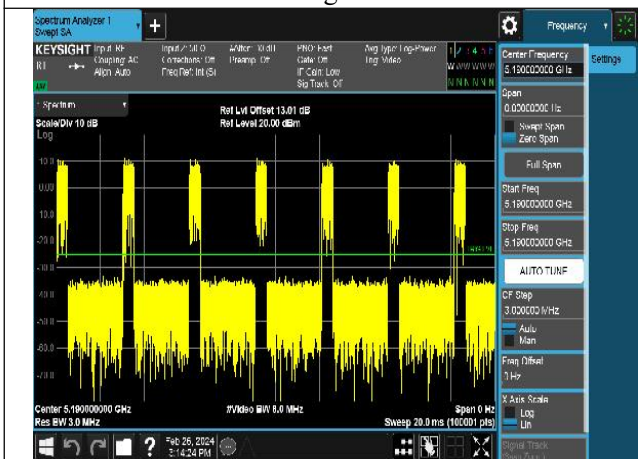

Fig.8

Fig.9

Fig.10

Fig.11

Fig.12

Fig.13

Fig.14

Fig.15

Fig.16

Fig.17

Fig.18

Output Power

Mode	Tones/ RU Index	Frequency (MHz)	Antenna	Conducted average power output(dBm)	EIRP (dBm)
802.11a	NA	5180	Chain0	8.15	9.77
802.11a	NA	5180	Chain1	5.93	6.73
802.11a	NA	5220	Chain0	7.71	9.33
802.11a	NA	5220	Chain1	5.31	6.11
802.11a	NA	5240	Chain0	7.39	9.01
802.11a	NA	5240	Chain1	5.36	6.16
802.11n HT20	NA	5180	Chain0	7.52	9.14
802.11n HT20	NA	5180	Chain1	5.98	6.78
802.11n HT20	NA	5180	MIMO	9.83	11.06
802.11n HT20	NA	5220	Chain0	7.71	9.33
802.11n HT20	NA	5220	Chain1	5.25	6.05
802.11n HT20	NA	5220	MIMO	9.66	10.89
802.11n HT20	NA	5240	Chain0	7.66	9.28
802.11n HT20	NA	5240	Chain1	5.25	6.05
802.11n HT20	NA	5240	MIMO	9.63	10.86
802.11ac VHT20	NA	5180	Chain0	7.56	9.18
802.11ac VHT20	NA	5180	Chain1	5.72	6.52
802.11ac VHT20	NA	5180	MIMO	9.75	10.98
802.11ac VHT20	NA	5220	Chain0	7.97	9.59
802.11ac VHT20	NA	5220	Chain1	5.26	6.06
802.11ac VHT20	NA	5220	MIMO	9.83	11.06
802.11ac VHT20	NA	5240	Chain0	8.33	9.95
802.11ac VHT20	NA	5240	Chain1	5.54	6.34
802.11ac VHT20	NA	5240	MIMO	10.17	11.4
802.11n HT40	NA	5190	Chain0	5.64	7.26
802.11n HT40	NA	5190	Chain1	2.65	3.45
802.11n HT40	NA	5190	MIMO	7.41	8.64
802.11n HT40	NA	5230	Chain0	4.99	6.61
802.11n HT40	NA	5230	Chain1	3.36	4.16
802.11n HT40	NA	5230	MIMO	7.26	8.49
802.11ac VHT40	NA	5190	Chain0	5.75	7.37
802.11ac VHT40	NA	5190	Chain1	3.06	3.86
802.11ac VHT40	NA	5190	MIMO	7.62	8.85
802.11ac VHT40	NA	5230	Chain0	5.27	6.89
802.11ac VHT40	NA	5230	Chain1	3.38	4.18
802.11ac VHT40	NA	5230	MIMO	7.44	8.67
802.11ac VHT80	NA	5210	Chain0	3.46	5.08
802.11ac VHT80	NA	5210	Chain1	0.49	1.29
802.11ac VHT80	NA	5210	MIMO	5.23	6.46