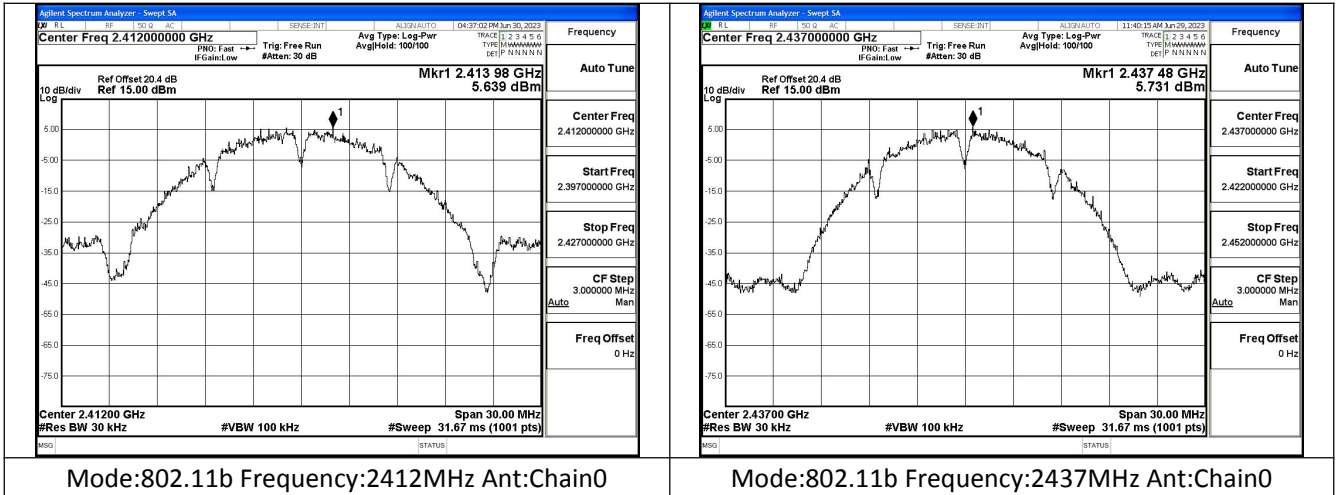

Test Mode	Antenna	Tones	Power Density(dBm/3KHz)		
			Channel No.3	Channel No.6	Channel No.9
			2422MHz	2437MHz	2452MHz
802.11n HT40	Chain0	NA	-11.268	-11.001	-11.356
802.11n HT40	Chain1	NA	-11.201	-10.931	-11.306
802.11n HT40	MIMO	NA	-8.224	-7.956	-8.321
802.11ax HE40	Chain0	26T	-7.232	-6.289	-6.407
802.11ax HE40	Chain1	26T	-6.067	-5.264	-5.639
802.11ax HE40	MIMO	26T	-3.600	-2.736	-2.996
802.11ax HE40	Chain0	52T	-9.441	-9.270	-9.851
802.11ax HE40	Chain1	52T	-9.017	-9.225	-9.792
802.11ax HE40	MIMO	52T	-6.214	-6.237	-6.811
802.11ax HE40	Chain0	106T	-12.555	-12.352	-12.611
802.11ax HE40	Chain1	106T	-11.465	-12.196	-12.365
802.11ax HE40	MIMO	106T	-8.966	-9.263	-9.476
802.11ax HE40	Chain0	242T	-12.562	-11.643	-12.296
802.11ax HE40	Chain1	242T	-11.705	-13.843	-10.835
802.11ax HE40	MIMO	242T	-9.102	-9.595	-8.494
802.11ax HE40	Chain0	484T	-16.070	-15.777	-16.377
802.11ax HE40	Chain1	484T	-15.243	-15.528	-15.538
802.11ax HE40	MIMO	484T	-12.627	-12.640	-12.927

Test Mode: 802.11b