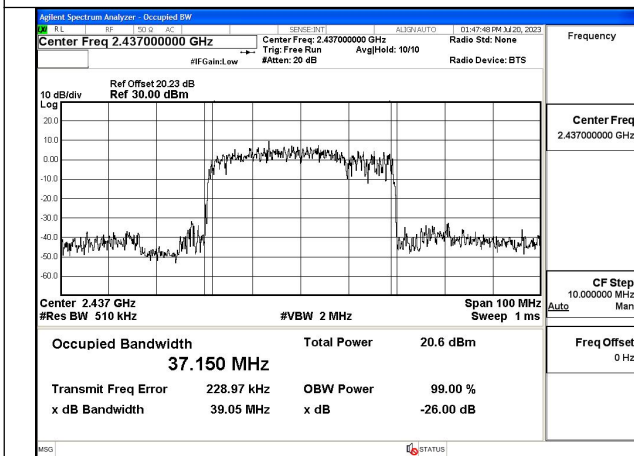

Mode:802.11ax HE40 Tone:484T Frequency:2452MHz
Ant:Chain0

Mode:802.11ax HE40 Tone:484T Frequency:2422MHz
Ant:Chain1

Mode:802.11ax HE40 Tone:484T Frequency:2437MHz
Ant:Chain1

Mode:802.11ax HE40 Tone:484T Frequency:2452MHz
Ant:Chain1

Transmitter Power Spectral Density

Test Mode	Antenna	Tones	Power Density(dBm/3KHz)		
			Channel No.1	Channel No.6	Channel No.11
			2412MHz	2437MHz	2462MHz
802.11b	Chain0	NA	-4.864	-5.504	-5.109
802.11b	Chain1	NA	-5.370	-4.628	-4.973
802.11g	Chain0	NA	-6.928	-9.475	-9.270
802.11g	Chain1	NA	-6.642	-10.493	-9.238
802.11n HT20	Chain0	NA	-8.388	-9.879	-10.246
802.11n HT20	Chain1	NA	-9.444	-10.553	-9.939
802.11n HT20	MIMO	NA	-5.874	-7.193	-7.079
802.11ax HE20	Chain0	26T	0.469	0.280	1.655
802.11ax HE20	Chain1	26T	0.264	0.340	2.083
802.11ax HE20	MIMO	26T	3.378	3.320	4.885
802.11ax HE20	Chain0	52T	-3.583	-3.649	-2.763
802.11ax HE20	Chain1	52T	-3.903	-3.830	-2.632
802.11ax HE20	MIMO	52T	-0.730	-0.728	0.313
802.11ax HE20	Chain0	106T	-5.944	-5.901	-4.829
802.11ax HE20	Chain1	106T	-6.100	-5.599	-4.865
802.11ax HE20	MIMO	106T	-3.011	-2.737	-1.837
802.11ax HE20	Chain0	242T	-7.334	-7.230	-5.510
802.11ax HE20	Chain1	242T	-6.221	-6.513	-6.022
802.11ax HE20	MIMO	242T	-3.732	-3.846	-2.748