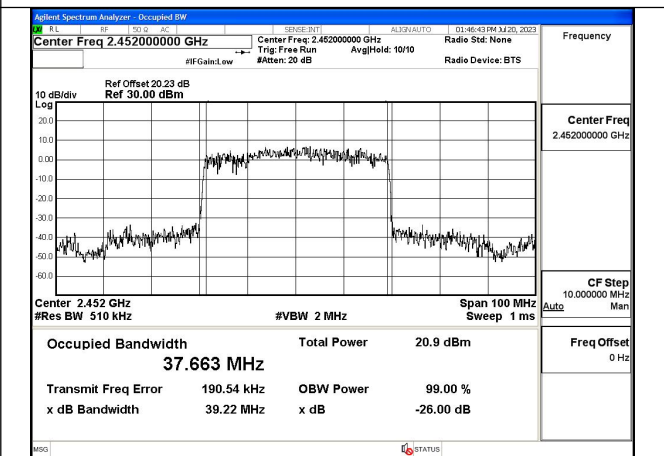

Mode:802.11ax HE40 Tone:484T Frequency:2452MHz
Ant:Chain0

Mode:802.11ax HE40 Tone:484T Frequency:2422MHz
Ant:Chain1

Mode:802.11ax HE40 Tone:484T Frequency:2437MHz
Ant:Chain1

Mode:802.11ax HE40 Tone:484T Frequency:2452MHz
Ant:Chain1

Transmitter Power Spectral Density

Test Mode	Antenna	Tones	Power Density(dBm/3KHz)		
			Channel No.1	Channel No.6	Channel No.11
			2412MHz	2437MHz	2462MHz
802.11b	Chain0	NA	-4.864	-5.504	-5.109
802.11b	Chain1	NA	-5.370	-4.628	-4.973
802.11g	Chain0	NA	-6.928	-9.475	-9.270
802.11g	Chain1	NA	-6.642	-10.493	-9.238
802.11n HT20	Chain0	NA	-8.388	-9.879	-10.246
802.11n HT20	Chain1	NA	-9.444	-10.553	-9.939
802.11n HT20	MIMO	NA	-5.874	-7.193	-7.079
802.11ax HE20	Chain0	26T	0.469	0.280	1.655
802.11ax HE20	Chain1	26T	0.264	0.340	2.083
802.11ax HE20	MIMO	26T	3.378	3.320	4.885
802.11ax HE20	Chain0	52T	-3.583	-3.649	-2.763
802.11ax HE20	Chain1	52T	-3.903	-3.830	-2.632
802.11ax HE20	MIMO	52T	-0.730	-0.728	0.313
802.11ax HE20	Chain0	106T	-5.944	-5.901	-4.829
802.11ax HE20	Chain1	106T	-6.100	-5.599	-4.865
802.11ax HE20	MIMO	106T	-3.011	-2.737	-1.837
802.11ax HE20	Chain0	242T	-7.334	-7.230	-5.510
802.11ax HE20	Chain1	242T	-6.221	-6.513	-6.022
802.11ax HE20	MIMO	242T	-3.732	-3.846	-2.748