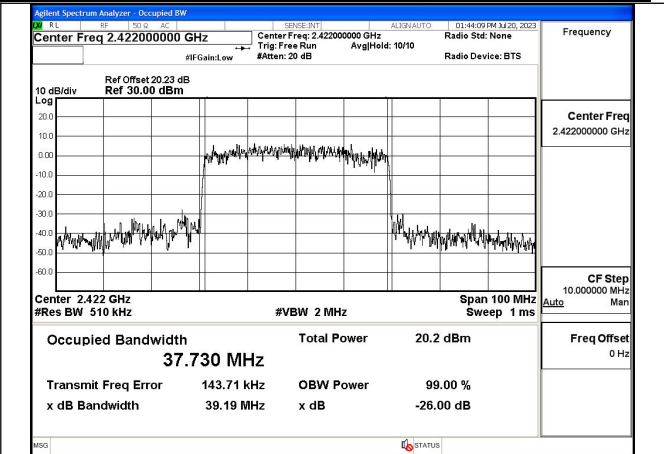

Mode:802.11ax HE40 Tone:484T Frequency:2452MHz
Ant:Chain0

Mode:802.11ax HE40 Tone:484T Frequency:2422MHz
Ant:Chain1

Mode:802.11ax HE40 Tone:484T Frequency:2437MHz
Ant:Chain1

Mode:802.11ax HE40 Tone:484T Frequency:2452MHz
Ant:Chain1

Transmitter Power Spectral Density

Test Mode	Antenna	Tones	Power Density(dBm/3KHz)		
			Channel No.1	Channel No.6	Channel No.11
			2412MHz	2437MHz	2462MHz
802.11b	Chain0	NA	-4.864	-5.504	-5.109
802.11b	Chain1	NA	-5.370	-4.628	-4.973
802.11g	Chain0	NA	-6.928	-9.475	-9.270
802.11g	Chain1	NA	-6.642	-10.493	-9.238
802.11n HT20	Chain0	NA	-8.388	-9.879	-10.246
802.11n HT20	Chain1	NA	-9.444	-10.553	-9.939
802.11n HT20	MIMO	NA	-5.874	-7.193	-7.079
802.11ax HE20	Chain0	26T	0.469	0.280	1.655
802.11ax HE20	Chain1	26T	0.264	0.340	2.083
802.11ax HE20	MIMO	26T	3.378	3.320	4.885
802.11ax HE20	Chain0	52T	-3.583	-3.649	-2.763
802.11ax HE20	Chain1	52T	-3.903	-3.830	-2.632
802.11ax HE20	MIMO	52T	-0.730	-0.728	0.313
802.11ax HE20	Chain0	106T	-5.944	-5.901	-4.829
802.11ax HE20	Chain1	106T	-6.100	-5.599	-4.865
802.11ax HE20	MIMO	106T	-3.011	-2.737	-1.837
802.11ax HE20	Chain0	242T	-7.334	-7.230	-5.510
802.11ax HE20	Chain1	242T	-6.221	-6.513	-6.022
802.11ax HE20	MIMO	242T	-3.732	-3.846	-2.748