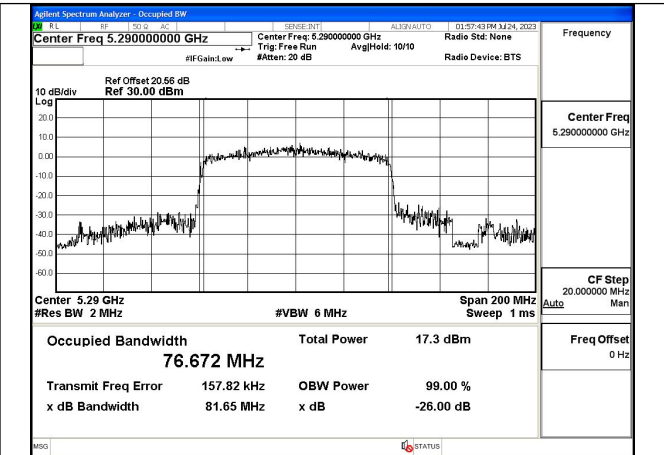

Test Mode: 802.11ac VHT80

Mode:802.11ac VHT80 Frequency:5290MHz
Ant:Chain0

Mode:802.11ac VHT80 Frequency:5290MHz
Ant:Chain1

Test Mode: 802.11ax HE80

Mode:802.11ax HE80 Frequency:5290MHz Ant:Chain0

Mode:802.11ax HE80 Frequency:5290MHz Ant:Chain1

Transmitter Power Spectral Density

Offset 20.56dB = Attenuator + Temporary antenna connector loss + Cable loss

TestMode	Antenna	Tones	5260MHz		5280MHz		5320MHz	
			Correction Factor(dB)	Power Density (dBm/MHz)	Correction Factor(dB)	Power Density (dBm/MHz)	Correction Factor(dB)	Power Density (dBm/MHz)
802.11a	Chain0	NA	0.00	3.963	0.00	4.202	0.00	4.003
802.11a	Chain1	NA	0.00	4.076	0.00	4.034	0.00	3.942
802.11n HT20	Chain0	NA	0.00	3.038	0.00	2.951	0.00	3.007
802.11n HT20	Chain1	NA	0.00	2.804	0.00	3.205	0.00	3.354
802.11n HT20	MIMO	NA	0.00	5.933	0.00	6.090	0.00	6.194
802.11ac VHT20	Chain0	NA	0.00	3.230	0.00	2.929	0.00	2.890
802.11ac VHT20	Chain1	NA	0.00	3.036	0.00	3.068	0.00	3.025
802.11ac VHT20	MIMO	NA	0.00	6.144	0.00	6.009	0.00	5.968
802.11ax HE20	Chain0	26T	0.00	4.487	0.00	4.109	0.00	4.944
802.11ax HE20	Chain1	26T	0.00	4.188	0.00	4.555	0.00	4.536
802.11ax HE20	MIMO	26T	0.00	7.350	0.00	7.348	0.00	7.755
802.11ax HE20	Chain0	52T	0.00	1.434	0.00	2.001	0.00	2.552
802.11ax HE20	Chain1	52T	0.00	2.086	0.00	2.080	0.00	1.725
802.11ax HE20	MIMO	52T	0.00	4.783	0.00	5.051	0.00	5.168
802.11ax HE20	Chain0	106T	0.00	1.478	0.00	1.082	0.00	2.451
802.11ax HE20	Chain1	106T	0.00	1.560	0.00	1.530	0.00	2.148
802.11ax HE20	MIMO	106T	0.00	4.529	0.00	4.322	0.00	5.312
802.11ax HE20	Chain0	242T	0.00	-1.120	0.00	-0.837	0.00	-0.360
802.11ax HE20	Chain1	242T	0.00	-1.313	0.00	-1.041	0.00	-0.315
802.11ax HE20	MIMO	242T	0.00	1.795	0.00	2.072	0.00	2.673