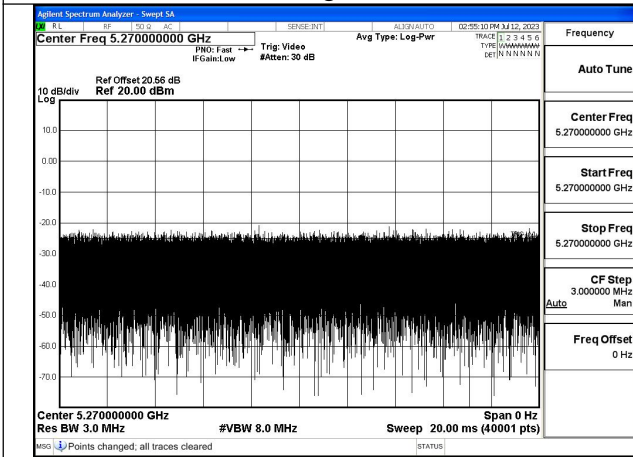

Fig.8

Fig.9

Fig.10

Fig.11

Fig.12

Fig.13

Fig.14

Fig.15

Fig.16

Fig.17

Fig.18

Output Power

Mode	Tones/ RUIndex	Frequency (MHz)	Antenna	Conductedaverage power output(dBm)	EIRP (dBm)
802.11a	NA	5260	Chain0	14.31	16.00
802.11a	NA	5260	Chain1	14.31	15.79
802.11a	NA	5280	Chain0	14.22	15.91
802.11a	NA	5280	Chain1	14.26	15.74
802.11a	NA	5320	Chain0	14.27	15.96
802.11a	NA	5320	Chain1	14.27	15.75
802.11n HT20	NA	5260	Chain0	13.38	15.07
802.11n HT20	NA	5260	Chain1	13.35	14.83
802.11n HT20	NA	5260	MIMO	16.38	17.97
802.11n HT20	NA	5280	Chain0	13.32	15.01
802.11n HT20	NA	5280	Chain1	13.31	14.79
802.11n HT20	NA	5280	MIMO	16.33	17.92
802.11n HT20	NA	5320	Chain0	13.35	15.04
802.11n HT20	NA	5320	Chain1	13.36	14.84
802.11n HT20	NA	5320	MIMO	16.37	17.96
802.11ac VHT20	NA	5260	Chain0	13.34	15.03
802.11ac VHT20	NA	5260	Chain1	13.37	14.85
802.11ac VHT20	NA	5260	MIMO	16.37	17.96
802.11ac VHT20	NA	5280	Chain0	13.35	15.04
802.11ac VHT20	NA	5280	Chain1	13.35	14.83
802.11ac VHT20	NA	5280	MIMO	16.36	17.95
802.11ac VHT20	NA	5320	Chain0	13.30	14.99
802.11ac VHT20	NA	5320	Chain1	13.34	14.82
802.11ac VHT20	NA	5320	MIMO	16.33	17.92
802.11n HT40	NA	5270	Chain0	11.84	13.53
802.11n HT40	NA	5270	Chain1	11.87	13.35
802.11n HT40	NA	5270	MIMO	14.87	16.46
802.11n HT40	NA	5310	Chain0	11.96	13.65
802.11n HT40	NA	5310	Chain1	11.94	13.42
802.11n HT40	NA	5310	MIMO	14.96	16.55
802.11ac VHT40	NA	5270	Chain0	11.06	12.75
802.11ac VHT40	NA	5270	Chain1	11.07	12.55
802.11ac VHT40	NA	5270	MIMO	14.08	15.67
802.11ac VHT40	NA	5310	Chain0	11.11	12.80
802.11ac VHT40	NA	5310	Chain1	11.13	12.61
802.11ac VHT40	NA	5310	MIMO	14.13	15.72
802.11ac VHT80	NA	5290	Chain0	9.03	10.72
802.11ac VHT80	NA	5290	Chain1	9.11	10.59
802.11ac VHT80	NA	5290	MIMO	12.08	13.67