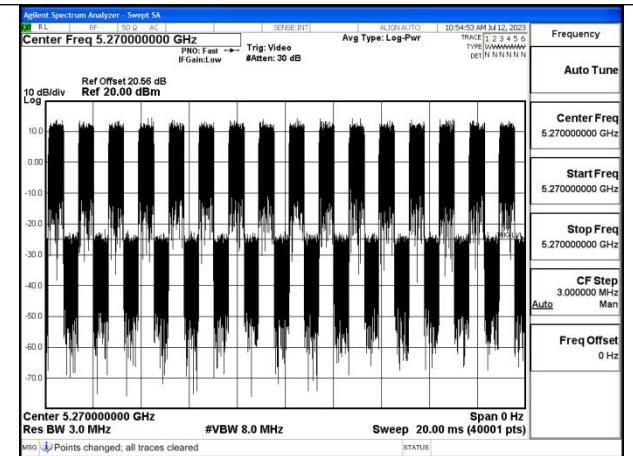

Fig.8

Fig.9

Fig.10

Fig.11

Fig.12

Fig.13

Fig.14

Fig.15

Fig.16

Fig.17

Fig.18

Output Power

Mode	Tones/ RUIndex	Frequency (MHz)	Antenna	Conductedaverage power output(dBm)	EIRP (dBm)
802.11a	NA	5260	Chain0	14.31	16.00
802.11a	NA	5260	Chain1	14.31	15.79
802.11a	NA	5280	Chain0	14.22	15.91
802.11a	NA	5280	Chain1	14.26	15.74
802.11a	NA	5320	Chain0	14.27	15.96
802.11a	NA	5320	Chain1	14.27	15.75
802.11n HT20	NA	5260	Chain0	13.38	15.07
802.11n HT20	NA	5260	Chain1	13.35	14.83
802.11n HT20	NA	5260	MIMO	16.38	17.97
802.11n HT20	NA	5280	Chain0	13.32	15.01
802.11n HT20	NA	5280	Chain1	13.31	14.79
802.11n HT20	NA	5280	MIMO	16.33	17.92
802.11n HT20	NA	5320	Chain0	13.35	15.04
802.11n HT20	NA	5320	Chain1	13.36	14.84
802.11n HT20	NA	5320	MIMO	16.37	17.96
802.11ac VHT20	NA	5260	Chain0	13.34	15.03
802.11ac VHT20	NA	5260	Chain1	13.37	14.85
802.11ac VHT20	NA	5260	MIMO	16.37	17.96
802.11ac VHT20	NA	5280	Chain0	13.35	15.04
802.11ac VHT20	NA	5280	Chain1	13.35	14.83
802.11ac VHT20	NA	5280	MIMO	16.36	17.95
802.11ac VHT20	NA	5320	Chain0	13.30	14.99
802.11ac VHT20	NA	5320	Chain1	13.34	14.82
802.11ac VHT20	NA	5320	MIMO	16.33	17.92
802.11n HT40	NA	5270	Chain0	11.84	13.53
802.11n HT40	NA	5270	Chain1	11.87	13.35
802.11n HT40	NA	5270	MIMO	14.87	16.46
802.11n HT40	NA	5310	Chain0	11.96	13.65
802.11n HT40	NA	5310	Chain1	11.94	13.42
802.11n HT40	NA	5310	MIMO	14.96	16.55
802.11ac VHT40	NA	5270	Chain0	11.06	12.75
802.11ac VHT40	NA	5270	Chain1	11.07	12.55
802.11ac VHT40	NA	5270	MIMO	14.08	15.67
802.11ac VHT40	NA	5310	Chain0	11.11	12.80
802.11ac VHT40	NA	5310	Chain1	11.13	12.61
802.11ac VHT40	NA	5310	MIMO	14.13	15.72
802.11ac VHT80	NA	5290	Chain0	9.03	10.72
802.11ac VHT80	NA	5290	Chain1	9.11	10.59
802.11ac VHT80	NA	5290	MIMO	12.08	13.67