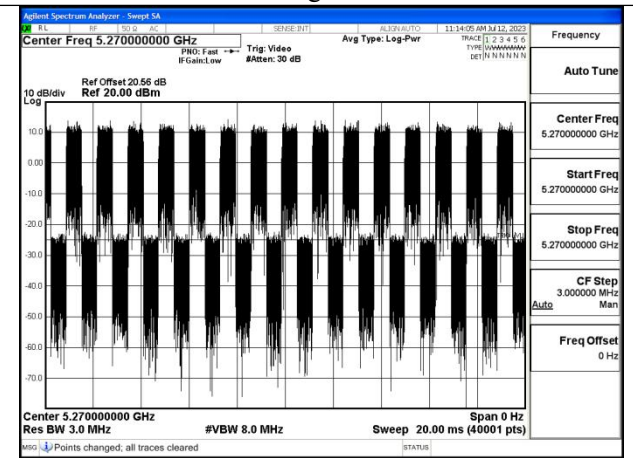

Fig.8

Fig.9

Fig.10

Fig.11

Fig.12

Fig.13

Fig.14

Fig.15

Fig.16

Fig.17

Fig.18

Output Power

Mode	Tones/ RUIndex	Frequency (MHz)	Antenna	Conductedaverage power output(dBm)	EIRP (dBm)
802.11a	NA	5260	Chain0	14.31	16.00
802.11a	NA	5260	Chain1	14.31	15.79
802.11a	NA	5280	Chain0	14.22	15.91
802.11a	NA	5280	Chain1	14.26	15.74
802.11a	NA	5320	Chain0	14.27	15.96
802.11a	NA	5320	Chain1	14.27	15.75
802.11n HT20	NA	5260	Chain0	13.38	15.07
802.11n HT20	NA	5260	Chain1	13.35	14.83
802.11n HT20	NA	5260	MIMO	16.38	17.97
802.11n HT20	NA	5280	Chain0	13.32	15.01
802.11n HT20	NA	5280	Chain1	13.31	14.79
802.11n HT20	NA	5280	MIMO	16.33	17.92
802.11n HT20	NA	5320	Chain0	13.35	15.04
802.11n HT20	NA	5320	Chain1	13.36	14.84
802.11n HT20	NA	5320	MIMO	16.37	17.96
802.11ac VHT20	NA	5260	Chain0	13.34	15.03
802.11ac VHT20	NA	5260	Chain1	13.37	14.85
802.11ac VHT20	NA	5260	MIMO	16.37	17.96
802.11ac VHT20	NA	5280	Chain0	13.35	15.04
802.11ac VHT20	NA	5280	Chain1	13.35	14.83
802.11ac VHT20	NA	5280	MIMO	16.36	17.95
802.11ac VHT20	NA	5320	Chain0	13.30	14.99
802.11ac VHT20	NA	5320	Chain1	13.34	14.82
802.11ac VHT20	NA	5320	MIMO	16.33	17.92
802.11n HT40	NA	5270	Chain0	11.84	13.53
802.11n HT40	NA	5270	Chain1	11.87	13.35
802.11n HT40	NA	5270	MIMO	14.87	16.46
802.11n HT40	NA	5310	Chain0	11.96	13.65
802.11n HT40	NA	5310	Chain1	11.94	13.42
802.11n HT40	NA	5310	MIMO	14.96	16.55
802.11ac VHT40	NA	5270	Chain0	11.06	12.75
802.11ac VHT40	NA	5270	Chain1	11.07	12.55
802.11ac VHT40	NA	5270	MIMO	14.08	15.67
802.11ac VHT40	NA	5310	Chain0	11.11	12.80
802.11ac VHT40	NA	5310	Chain1	11.13	12.61
802.11ac VHT40	NA	5310	MIMO	14.13	15.72
802.11ac VHT80	NA	5290	Chain0	9.03	10.72
802.11ac VHT80	NA	5290	Chain1	9.11	10.59
802.11ac VHT80	NA	5290	MIMO	12.08	13.67