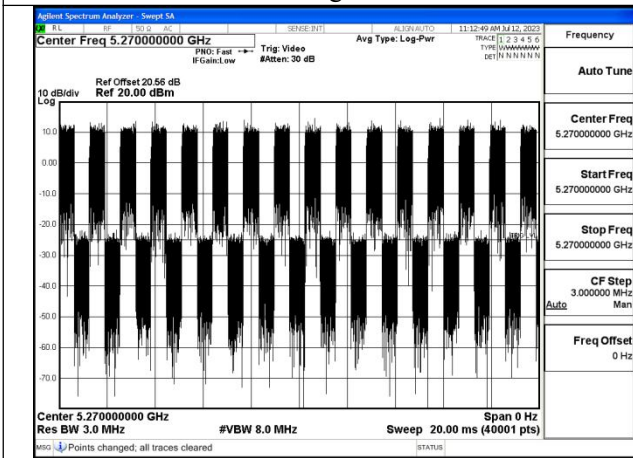

Fig.8

Fig.9

Fig.10

Fig.11

Fig.12

Fig.13

Fig.14

Fig.15

Fig.16

Fig.17

Fig.18

Output Power

Mode	Tones/ RUIndex	Frequency (MHz)	Antenna	Conductedaverage power output(dBm)	EIRP (dBm)
802.11a	NA	5260	Chain0	14.31	16.00
802.11a	NA	5260	Chain1	14.31	15.79
802.11a	NA	5280	Chain0	14.22	15.91
802.11a	NA	5280	Chain1	14.26	15.74
802.11a	NA	5320	Chain0	14.27	15.96
802.11a	NA	5320	Chain1	14.27	15.75
802.11n HT20	NA	5260	Chain0	13.38	15.07
802.11n HT20	NA	5260	Chain1	13.35	14.83
802.11n HT20	NA	5260	MIMO	16.38	17.97
802.11n HT20	NA	5280	Chain0	13.32	15.01
802.11n HT20	NA	5280	Chain1	13.31	14.79
802.11n HT20	NA	5280	MIMO	16.33	17.92
802.11n HT20	NA	5320	Chain0	13.35	15.04
802.11n HT20	NA	5320	Chain1	13.36	14.84
802.11n HT20	NA	5320	MIMO	16.37	17.96
802.11ac VHT20	NA	5260	Chain0	13.34	15.03
802.11ac VHT20	NA	5260	Chain1	13.37	14.85
802.11ac VHT20	NA	5260	MIMO	16.37	17.96
802.11ac VHT20	NA	5280	Chain0	13.35	15.04
802.11ac VHT20	NA	5280	Chain1	13.35	14.83
802.11ac VHT20	NA	5280	MIMO	16.36	17.95
802.11ac VHT20	NA	5320	Chain0	13.30	14.99
802.11ac VHT20	NA	5320	Chain1	13.34	14.82
802.11ac VHT20	NA	5320	MIMO	16.33	17.92
802.11n HT40	NA	5270	Chain0	11.84	13.53
802.11n HT40	NA	5270	Chain1	11.87	13.35
802.11n HT40	NA	5270	MIMO	14.87	16.46
802.11n HT40	NA	5310	Chain0	11.96	13.65
802.11n HT40	NA	5310	Chain1	11.94	13.42
802.11n HT40	NA	5310	MIMO	14.96	16.55
802.11ac VHT40	NA	5270	Chain0	11.06	12.75
802.11ac VHT40	NA	5270	Chain1	11.07	12.55
802.11ac VHT40	NA	5270	MIMO	14.08	15.67
802.11ac VHT40	NA	5310	Chain0	11.11	12.80
802.11ac VHT40	NA	5310	Chain1	11.13	12.61
802.11ac VHT40	NA	5310	MIMO	14.13	15.72
802.11ac VHT80	NA	5290	Chain0	9.03	10.72
802.11ac VHT80	NA	5290	Chain1	9.11	10.59
802.11ac VHT80	NA	5290	MIMO	12.08	13.67