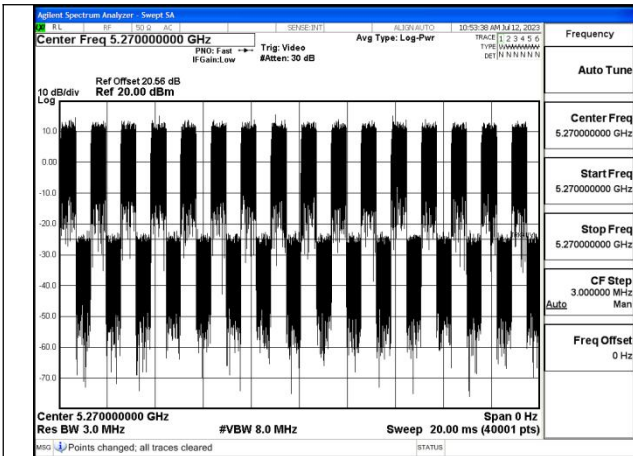

Fig.8

Fig.9

Fig.10

Fig.11

Fig.12

Fig.13

Fig.14

Fig.15

Fig.16

Fig.17

Fig.18

Output Power

Mode	Tones/ RUIndex	Frequency (MHz)	Antenna	Conductedaverage power output(dBm)	EIRP (dBm)
802.11a	NA	5260	Chain0	14.31	16.00
802.11a	NA	5260	Chain1	14.31	15.79
802.11a	NA	5280	Chain0	14.22	15.91
802.11a	NA	5280	Chain1	14.26	15.74
802.11a	NA	5320	Chain0	14.27	15.96
802.11a	NA	5320	Chain1	14.27	15.75
802.11n HT20	NA	5260	Chain0	13.38	15.07
802.11n HT20	NA	5260	Chain1	13.35	14.83
802.11n HT20	NA	5260	MIMO	16.38	17.97
802.11n HT20	NA	5280	Chain0	13.32	15.01
802.11n HT20	NA	5280	Chain1	13.31	14.79
802.11n HT20	NA	5280	MIMO	16.33	17.92
802.11n HT20	NA	5320	Chain0	13.35	15.04
802.11n HT20	NA	5320	Chain1	13.36	14.84
802.11n HT20	NA	5320	MIMO	16.37	17.96
802.11ac VHT20	NA	5260	Chain0	13.34	15.03
802.11ac VHT20	NA	5260	Chain1	13.37	14.85
802.11ac VHT20	NA	5260	MIMO	16.37	17.96
802.11ac VHT20	NA	5280	Chain0	13.35	15.04
802.11ac VHT20	NA	5280	Chain1	13.35	14.83
802.11ac VHT20	NA	5280	MIMO	16.36	17.95
802.11ac VHT20	NA	5320	Chain0	13.30	14.99
802.11ac VHT20	NA	5320	Chain1	13.34	14.82
802.11ac VHT20	NA	5320	MIMO	16.33	17.92
802.11n HT40	NA	5270	Chain0	11.84	13.53
802.11n HT40	NA	5270	Chain1	11.87	13.35
802.11n HT40	NA	5270	MIMO	14.87	16.46
802.11n HT40	NA	5310	Chain0	11.96	13.65
802.11n HT40	NA	5310	Chain1	11.94	13.42
802.11n HT40	NA	5310	MIMO	14.96	16.55
802.11ac VHT40	NA	5270	Chain0	11.06	12.75
802.11ac VHT40	NA	5270	Chain1	11.07	12.55
802.11ac VHT40	NA	5270	MIMO	14.08	15.67
802.11ac VHT40	NA	5310	Chain0	11.11	12.80
802.11ac VHT40	NA	5310	Chain1	11.13	12.61
802.11ac VHT40	NA	5310	MIMO	14.13	15.72
802.11ac VHT80	NA	5290	Chain0	9.03	10.72
802.11ac VHT80	NA	5290	Chain1	9.11	10.59
802.11ac VHT80	NA	5290	MIMO	12.08	13.67