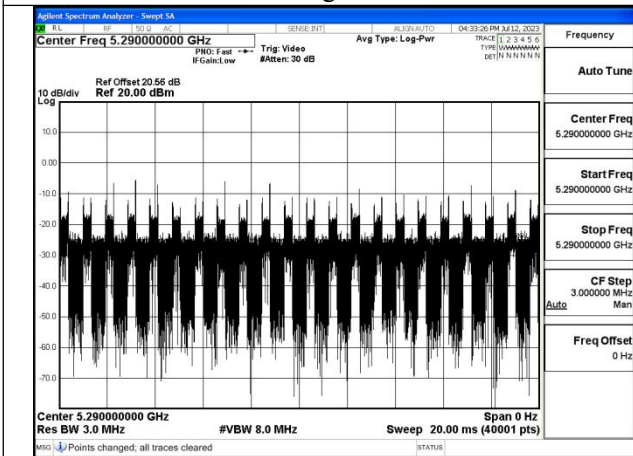

Fig.16

Fig.17

Fig.18

Output Power

Mode	Tones/ RUIndex	Frequency (MHz)	Antenna	Conductedaverage power output(dBm)	EIRP (dBm)
802.11a	NA	5260	Chain0	14.31	16.00
802.11a	NA	5260	Chain1	14.31	15.79
802.11a	NA	5280	Chain0	14.22	15.91
802.11a	NA	5280	Chain1	14.26	15.74
802.11a	NA	5320	Chain0	14.27	15.96
802.11a	NA	5320	Chain1	14.27	15.75
802.11n HT20	NA	5260	Chain0	13.38	15.07
802.11n HT20	NA	5260	Chain1	13.35	14.83
802.11n HT20	NA	5260	MIMO	16.38	17.97
802.11n HT20	NA	5280	Chain0	13.32	15.01
802.11n HT20	NA	5280	Chain1	13.31	14.79
802.11n HT20	NA	5280	MIMO	16.33	17.92
802.11n HT20	NA	5320	Chain0	13.35	15.04
802.11n HT20	NA	5320	Chain1	13.36	14.84
802.11n HT20	NA	5320	MIMO	16.37	17.96
802.11ac VHT20	NA	5260	Chain0	13.34	15.03
802.11ac VHT20	NA	5260	Chain1	13.37	14.85
802.11ac VHT20	NA	5260	MIMO	16.37	17.96
802.11ac VHT20	NA	5280	Chain0	13.35	15.04
802.11ac VHT20	NA	5280	Chain1	13.35	14.83
802.11ac VHT20	NA	5280	MIMO	16.36	17.95
802.11ac VHT20	NA	5320	Chain0	13.30	14.99
802.11ac VHT20	NA	5320	Chain1	13.34	14.82
802.11ac VHT20	NA	5320	MIMO	16.33	17.92
802.11n HT40	NA	5270	Chain0	11.84	13.53
802.11n HT40	NA	5270	Chain1	11.87	13.35
802.11n HT40	NA	5270	MIMO	14.87	16.46
802.11n HT40	NA	5310	Chain0	11.96	13.65
802.11n HT40	NA	5310	Chain1	11.94	13.42
802.11n HT40	NA	5310	MIMO	14.96	16.55
802.11ac VHT40	NA	5270	Chain0	11.06	12.75
802.11ac VHT40	NA	5270	Chain1	11.07	12.55
802.11ac VHT40	NA	5270	MIMO	14.08	15.67
802.11ac VHT40	NA	5310	Chain0	11.11	12.80
802.11ac VHT40	NA	5310	Chain1	11.13	12.61
802.11ac VHT40	NA	5310	MIMO	14.13	15.72
802.11ac VHT80	NA	5290	Chain0	9.03	10.72
802.11ac VHT80	NA	5290	Chain1	9.11	10.59
802.11ac VHT80	NA	5290	MIMO	12.08	13.67