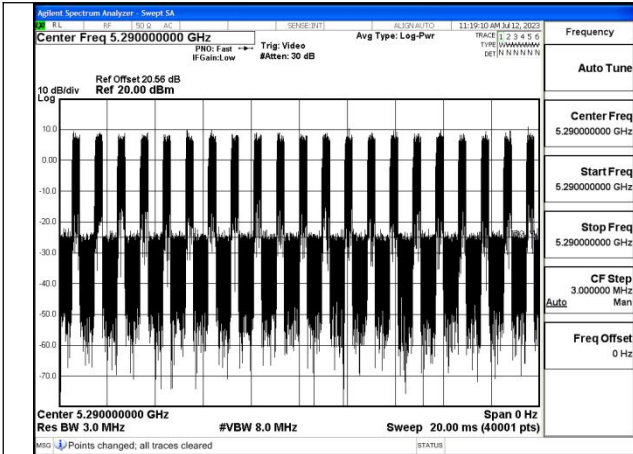

Fig.8

Fig.9

Fig.10

Fig.11

Fig.12

Fig.13

Fig.14

Fig.15

Fig.16

Fig.17

Fig.18

Output Power

Mode	Tones/ RUIndex	Frequency (MHz)	Antenna	Conductedaverage power output(dBm)	EIRP (dBm)
802.11a	NA	5260	Chain0	14.31	16.00
802.11a	NA	5260	Chain1	14.31	15.79
802.11a	NA	5280	Chain0	14.22	15.91
802.11a	NA	5280	Chain1	14.26	15.74
802.11a	NA	5320	Chain0	14.27	15.96
802.11a	NA	5320	Chain1	14.27	15.75
802.11n HT20	NA	5260	Chain0	13.38	15.07
802.11n HT20	NA	5260	Chain1	13.35	14.83
802.11n HT20	NA	5260	MIMO	16.38	17.97
802.11n HT20	NA	5280	Chain0	13.32	15.01
802.11n HT20	NA	5280	Chain1	13.31	14.79
802.11n HT20	NA	5280	MIMO	16.33	17.92
802.11n HT20	NA	5320	Chain0	13.35	15.04
802.11n HT20	NA	5320	Chain1	13.36	14.84
802.11n HT20	NA	5320	MIMO	16.37	17.96
802.11ac VHT20	NA	5260	Chain0	13.34	15.03
802.11ac VHT20	NA	5260	Chain1	13.37	14.85
802.11ac VHT20	NA	5260	MIMO	16.37	17.96
802.11ac VHT20	NA	5280	Chain0	13.35	15.04
802.11ac VHT20	NA	5280	Chain1	13.35	14.83
802.11ac VHT20	NA	5280	MIMO	16.36	17.95
802.11ac VHT20	NA	5320	Chain0	13.30	14.99
802.11ac VHT20	NA	5320	Chain1	13.34	14.82
802.11ac VHT20	NA	5320	MIMO	16.33	17.92
802.11n HT40	NA	5270	Chain0	11.84	13.53
802.11n HT40	NA	5270	Chain1	11.87	13.35
802.11n HT40	NA	5270	MIMO	14.87	16.46
802.11n HT40	NA	5310	Chain0	11.96	13.65
802.11n HT40	NA	5310	Chain1	11.94	13.42
802.11n HT40	NA	5310	MIMO	14.96	16.55
802.11ac VHT40	NA	5270	Chain0	11.06	12.75
802.11ac VHT40	NA	5270	Chain1	11.07	12.55
802.11ac VHT40	NA	5270	MIMO	14.08	15.67
802.11ac VHT40	NA	5310	Chain0	11.11	12.80
802.11ac VHT40	NA	5310	Chain1	11.13	12.61
802.11ac VHT40	NA	5310	MIMO	14.13	15.72
802.11ac VHT80	NA	5290	Chain0	9.03	10.72
802.11ac VHT80	NA	5290	Chain1	9.11	10.59
802.11ac VHT80	NA	5290	MIMO	12.08	13.67