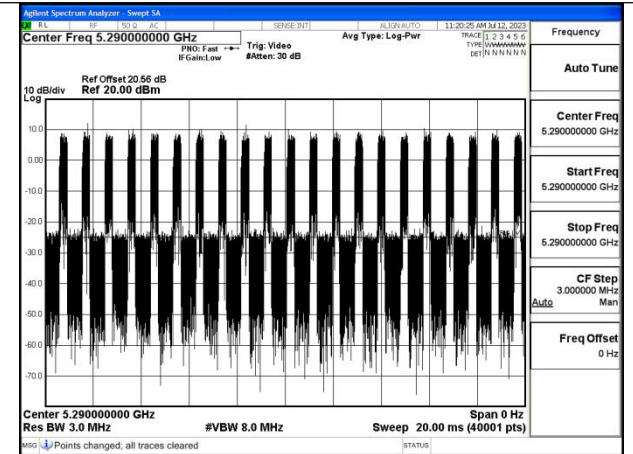

Fig.16

Fig.17

Fig.18

Output Power

Mode	Tones/ RUIndex	Frequency (MHz)	Antenna	Conductedaverage power output(dBm)	EIRP (dBm)
802.11a	NA	5260	Chain0	14.31	16.00
802.11a	NA	5260	Chain1	14.31	15.79
802.11a	NA	5280	Chain0	14.22	15.91
802.11a	NA	5280	Chain1	14.26	15.74
802.11a	NA	5320	Chain0	14.27	15.96
802.11a	NA	5320	Chain1	14.27	15.75
802.11n HT20	NA	5260	Chain0	13.38	15.07
802.11n HT20	NA	5260	Chain1	13.35	14.83
802.11n HT20	NA	5260	MIMO	16.38	17.97
802.11n HT20	NA	5280	Chain0	13.32	15.01
802.11n HT20	NA	5280	Chain1	13.31	14.79
802.11n HT20	NA	5280	MIMO	16.33	17.92
802.11n HT20	NA	5320	Chain0	13.35	15.04
802.11n HT20	NA	5320	Chain1	13.36	14.84
802.11n HT20	NA	5320	MIMO	16.37	17.96
802.11ac VHT20	NA	5260	Chain0	13.34	15.03
802.11ac VHT20	NA	5260	Chain1	13.37	14.85
802.11ac VHT20	NA	5260	MIMO	16.37	17.96
802.11ac VHT20	NA	5280	Chain0	13.35	15.04
802.11ac VHT20	NA	5280	Chain1	13.35	14.83
802.11ac VHT20	NA	5280	MIMO	16.36	17.95
802.11ac VHT20	NA	5320	Chain0	13.30	14.99
802.11ac VHT20	NA	5320	Chain1	13.34	14.82
802.11ac VHT20	NA	5320	MIMO	16.33	17.92
802.11n HT40	NA	5270	Chain0	11.84	13.53
802.11n HT40	NA	5270	Chain1	11.87	13.35
802.11n HT40	NA	5270	MIMO	14.87	16.46
802.11n HT40	NA	5310	Chain0	11.96	13.65
802.11n HT40	NA	5310	Chain1	11.94	13.42
802.11n HT40	NA	5310	MIMO	14.96	16.55
802.11ac VHT40	NA	5270	Chain0	11.06	12.75
802.11ac VHT40	NA	5270	Chain1	11.07	12.55
802.11ac VHT40	NA	5270	MIMO	14.08	15.67
802.11ac VHT40	NA	5310	Chain0	11.11	12.80
802.11ac VHT40	NA	5310	Chain1	11.13	12.61
802.11ac VHT40	NA	5310	MIMO	14.13	15.72
802.11ac VHT80	NA	5290	Chain0	9.03	10.72
802.11ac VHT80	NA	5290	Chain1	9.11	10.59
802.11ac VHT80	NA	5290	MIMO	12.08	13.67