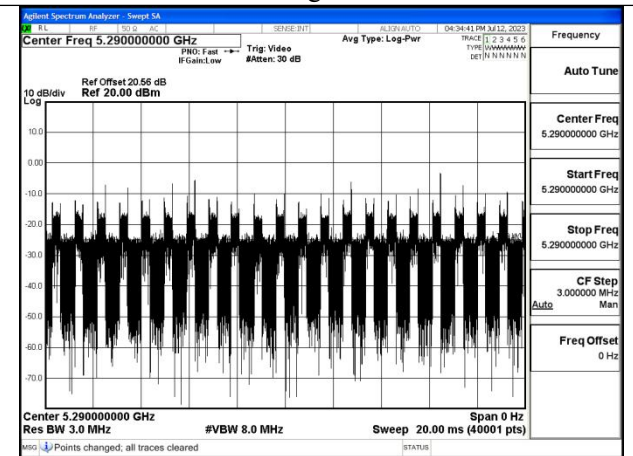

Fig.16

Fig.17

Fig.18

Output Power

Mode	Tones/ RUIndex	Frequency (MHz)	Antenna	Conductedaverage power output(dBm)	EIRP (dBm)
802.11a	NA	5260	Chain0	14.31	16.00
802.11a	NA	5260	Chain1	14.31	15.79
802.11a	NA	5280	Chain0	14.22	15.91
802.11a	NA	5280	Chain1	14.26	15.74
802.11a	NA	5320	Chain0	14.27	15.96
802.11a	NA	5320	Chain1	14.27	15.75
802.11n HT20	NA	5260	Chain0	13.38	15.07
802.11n HT20	NA	5260	Chain1	13.35	14.83
802.11n HT20	NA	5260	MIMO	16.38	17.97
802.11n HT20	NA	5280	Chain0	13.32	15.01
802.11n HT20	NA	5280	Chain1	13.31	14.79
802.11n HT20	NA	5280	MIMO	16.33	17.92
802.11n HT20	NA	5320	Chain0	13.35	15.04
802.11n HT20	NA	5320	Chain1	13.36	14.84
802.11n HT20	NA	5320	MIMO	16.37	17.96
802.11ac VHT20	NA	5260	Chain0	13.34	15.03
802.11ac VHT20	NA	5260	Chain1	13.37	14.85
802.11ac VHT20	NA	5260	MIMO	16.37	17.96
802.11ac VHT20	NA	5280	Chain0	13.35	15.04
802.11ac VHT20	NA	5280	Chain1	13.35	14.83
802.11ac VHT20	NA	5280	MIMO	16.36	17.95
802.11ac VHT20	NA	5320	Chain0	13.30	14.99
802.11ac VHT20	NA	5320	Chain1	13.34	14.82
802.11ac VHT20	NA	5320	MIMO	16.33	17.92
802.11n HT40	NA	5270	Chain0	11.84	13.53
802.11n HT40	NA	5270	Chain1	11.87	13.35
802.11n HT40	NA	5270	MIMO	14.87	16.46
802.11n HT40	NA	5310	Chain0	11.96	13.65
802.11n HT40	NA	5310	Chain1	11.94	13.42
802.11n HT40	NA	5310	MIMO	14.96	16.55
802.11ac VHT40	NA	5270	Chain0	11.06	12.75
802.11ac VHT40	NA	5270	Chain1	11.07	12.55
802.11ac VHT40	NA	5270	MIMO	14.08	15.67
802.11ac VHT40	NA	5310	Chain0	11.11	12.80
802.11ac VHT40	NA	5310	Chain1	11.13	12.61
802.11ac VHT40	NA	5310	MIMO	14.13	15.72
802.11ac VHT80	NA	5290	Chain0	9.03	10.72
802.11ac VHT80	NA	5290	Chain1	9.11	10.59
802.11ac VHT80	NA	5290	MIMO	12.08	13.67