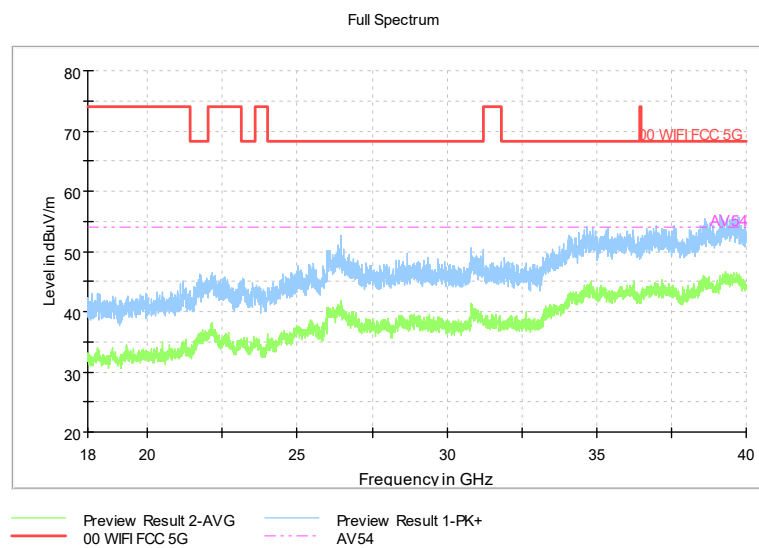

Frequency Range: 6GHz -18GHz
Detector: Av mode and PK mode
Modulation type: 802.11a

Full Spectrum

Preview Result 2-AVG Preview Result 1-PK+
00 WIFI FCC 5G AV54

Comment

Frequency Range: 18GHz -40GHz
Detector: Av mode and PK mode
Modulation type: 802.11a

Frequency Range: 30MHz -1GHz
 Detector: QP mode
 Modulation type: 802.11n(HT20)

Frequency Range: 1GHz -6GHz
 Detector: Av mode and PK mode
 Modulation type: 802.11n(HT20)

Frequency Range: 6GHz -18GHz
Detector: Av mode and PK mode
Modulation type: 802.11n(HT20)