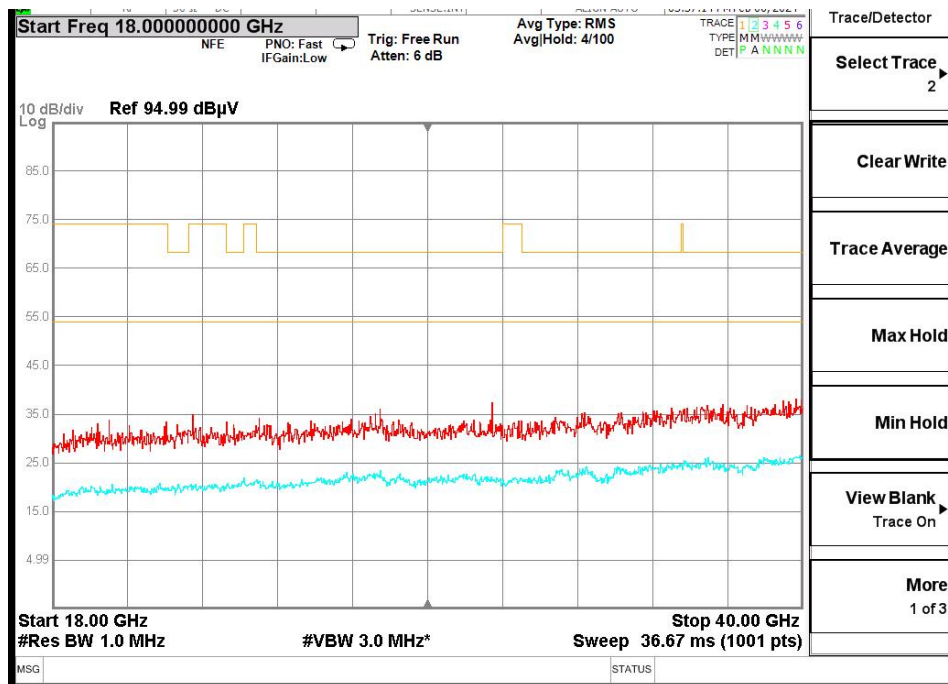

Full Spectrum

Comment

Frequency Range: 30MHz -1GHz
Detector: Av mode and PK mode
Modulation type: 802.11a

Full Spectrum

Frequency Range: 1GHz -6GHz
Detector: Av mode and PK mode
Modulation type: 802.11a

Frequency Range: 6GHz -18GHz
Detector: Av mode and PK mode
Modulation type: 802.11a