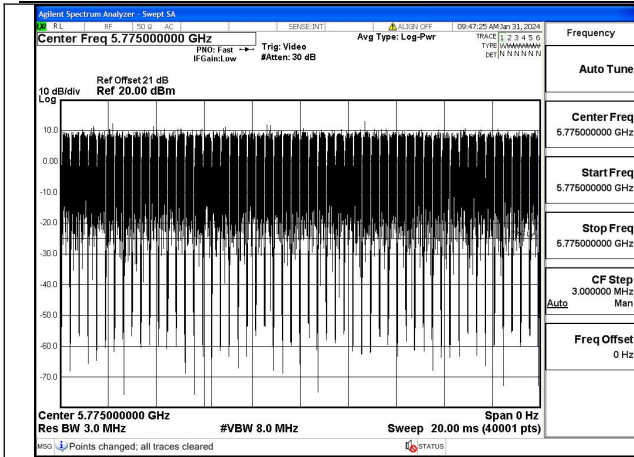

Fig.8

Fig.9

Fig.10

Fig.11

Fig.12

Output Power

Mode	Tones/ RU Index	Frequency (MHz)	Antenna	Conducted average power output(dBm)	EIRP (dBm)
802.11a	NA	5745	Chain0	15.76	21.02
802.11a	NA	5745	Chain1	16.61	17.40
802.11a	NA	5785	Chain0	15.70	20.96
802.11a	NA	5785	Chain1	16.86	17.65
802.11a	NA	5825	Chain0	15.66	20.92
802.11a	NA	5825	Chain1	16.74	17.53
802.11n HT20	NA	5745	Chain0	14.73	19.99
802.11n HT20	NA	5745	Chain1	15.65	16.44
802.11n HT20	NA	5745	MIMO	18.22	21.80
802.11n HT20	NA	5785	Chain0	14.74	20.00
802.11n HT20	NA	5785	Chain1	15.62	16.41
802.11n HT20	NA	5785	MIMO	18.21	21.79
802.11n HT20	NA	5825	Chain0	14.72	19.98
802.11n HT20	NA	5825	Chain1	15.49	16.28
802.11n HT20	NA	5825	MIMO	18.13	21.71
802.11ac VHT20	NA	5745	Chain0	14.71	19.97
802.11ac VHT20	NA	5745	Chain1	15.53	16.32
802.11ac VHT20	NA	5745	MIMO	18.15	21.73
802.11ac VHT20	NA	5785	Chain0	14.71	19.97
802.11ac VHT20	NA	5785	Chain1	15.56	16.35
802.11ac VHT20	NA	5785	MIMO	18.17	21.75
802.11ac VHT20	NA	5825	Chain0	14.65	19.91
802.11ac VHT20	NA	5825	Chain1	15.51	16.30
802.11ac VHT20	NA	5825	MIMO	18.11	21.69
802.11n HT40	NA	5755	Chain0	14.82	20.08
802.11n HT40	NA	5755	Chain1	15.85	16.64
802.11n HT40	NA	5755	MIMO	18.38	21.96
802.11n HT40	NA	5795	Chain0	14.75	20.01
802.11n HT40	NA	5795	Chain1	15.93	16.72
802.11n HT40	NA	5795	MIMO	18.39	21.97
802.11ac VHT40	NA	5755	Chain0	14.81	20.07
802.11ac VHT40	NA	5755	Chain1	15.76	16.55
802.11ac VHT40	NA	5755	MIMO	18.32	21.90
802.11ac VHT40	NA	5795	Chain0	14.75	20.01
802.11ac VHT40	NA	5795	Chain1	15.84	16.63
802.11ac VHT40	NA	5795	MIMO	18.34	21.92
802.11ac VHT80	NA	5775	Chain0	14.22	19.48
802.11ac VHT80	NA	5775	Chain1	15.37	16.16
802.11ac VHT80	NA	5775	MIMO	17.84	21.42