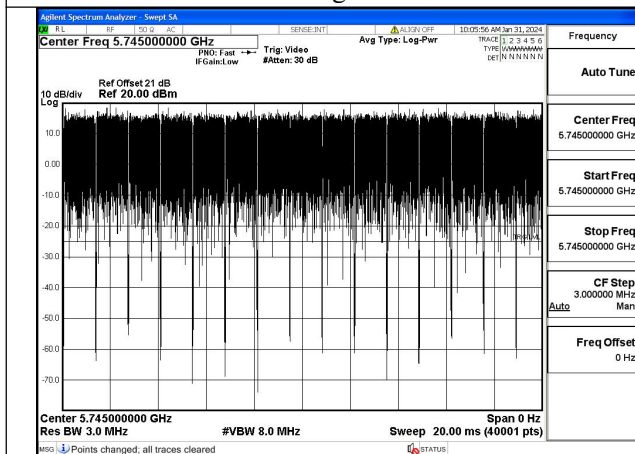

Note: Correction Factor=10*log (1/Duty Cycle)

Fig.1

Fig.2

Fig.3

Fig.4

Fig.5

Fig.6

Fig.7

Fig.8

Fig.9

Fig.10

Fig.11

Fig.12

Output Power

Mode	Tones/ RU Index	Frequency (MHz)	Antenna	Conducted average power output(dBm)	EIRP (dBm)
802.11a	NA	5745	Chain0	15.76	21.02
802.11a	NA	5745	Chain1	16.61	17.40
802.11a	NA	5785	Chain0	15.70	20.96
802.11a	NA	5785	Chain1	16.86	17.65
802.11a	NA	5825	Chain0	15.66	20.92
802.11a	NA	5825	Chain1	16.74	17.53
802.11n HT20	NA	5745	Chain0	14.73	19.99
802.11n HT20	NA	5745	Chain1	15.65	16.44
802.11n HT20	NA	5745	MIMO	18.22	21.80
802.11n HT20	NA	5785	Chain0	14.74	20.00
802.11n HT20	NA	5785	Chain1	15.62	16.41
802.11n HT20	NA	5785	MIMO	18.21	21.79
802.11n HT20	NA	5825	Chain0	14.72	19.98
802.11n HT20	NA	5825	Chain1	15.49	16.28
802.11n HT20	NA	5825	MIMO	18.13	21.71
802.11ac VHT20	NA	5745	Chain0	14.71	19.97
802.11ac VHT20	NA	5745	Chain1	15.53	16.32
802.11ac VHT20	NA	5745	MIMO	18.15	21.73
802.11ac VHT20	NA	5785	Chain0	14.71	19.97
802.11ac VHT20	NA	5785	Chain1	15.56	16.35
802.11ac VHT20	NA	5785	MIMO	18.17	21.75
802.11ac VHT20	NA	5825	Chain0	14.65	19.91
802.11ac VHT20	NA	5825	Chain1	15.51	16.30
802.11ac VHT20	NA	5825	MIMO	18.11	21.69
802.11n HT40	NA	5755	Chain0	14.82	20.08
802.11n HT40	NA	5755	Chain1	15.85	16.64
802.11n HT40	NA	5755	MIMO	18.38	21.96
802.11n HT40	NA	5795	Chain0	14.75	20.01
802.11n HT40	NA	5795	Chain1	15.93	16.72
802.11n HT40	NA	5795	MIMO	18.39	21.97
802.11ac VHT40	NA	5755	Chain0	14.81	20.07
802.11ac VHT40	NA	5755	Chain1	15.76	16.55
802.11ac VHT40	NA	5755	MIMO	18.32	21.90
802.11ac VHT40	NA	5795	Chain0	14.75	20.01
802.11ac VHT40	NA	5795	Chain1	15.84	16.63
802.11ac VHT40	NA	5795	MIMO	18.34	21.92
802.11ac VHT80	NA	5775	Chain0	14.22	19.48
802.11ac VHT80	NA	5775	Chain1	15.37	16.16
802.11ac VHT80	NA	5775	MIMO	17.84	21.42