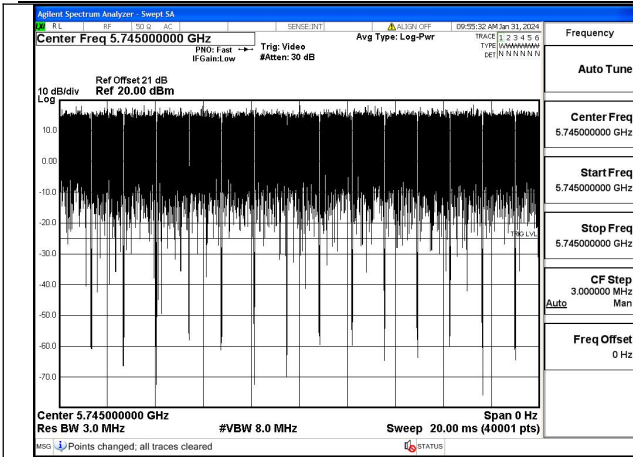

Note: Correction Factor=10*log (1/Duty Cycle)

Fig.1

Fig.2

Fig.3

Fig.4

Fig.5

Fig.6

Fig.7

Fig.8

Fig.9

Fig.10

Fig.11

Fig.12

Output Power

Mode	Tones/ RU Index	Frequency (MHz)	Antenna	Conducted average power output(dBm)	EIRP (dBm)
802.11a	NA	5745	Chain0	15.76	21.02
802.11a	NA	5745	Chain1	16.61	17.40
802.11a	NA	5785	Chain0	15.70	20.96
802.11a	NA	5785	Chain1	16.86	17.65
802.11a	NA	5825	Chain0	15.66	20.92
802.11a	NA	5825	Chain1	16.74	17.53
802.11n HT20	NA	5745	Chain0	14.73	19.99
802.11n HT20	NA	5745	Chain1	15.65	16.44
802.11n HT20	NA	5745	MIMO	18.22	21.80
802.11n HT20	NA	5785	Chain0	14.74	20.00
802.11n HT20	NA	5785	Chain1	15.62	16.41
802.11n HT20	NA	5785	MIMO	18.21	21.79
802.11n HT20	NA	5825	Chain0	14.72	19.98
802.11n HT20	NA	5825	Chain1	15.49	16.28
802.11n HT20	NA	5825	MIMO	18.13	21.71
802.11ac VHT20	NA	5745	Chain0	14.71	19.97
802.11ac VHT20	NA	5745	Chain1	15.53	16.32
802.11ac VHT20	NA	5745	MIMO	18.15	21.73
802.11ac VHT20	NA	5785	Chain0	14.71	19.97
802.11ac VHT20	NA	5785	Chain1	15.56	16.35
802.11ac VHT20	NA	5785	MIMO	18.17	21.75
802.11ac VHT20	NA	5825	Chain0	14.65	19.91
802.11ac VHT20	NA	5825	Chain1	15.51	16.30
802.11ac VHT20	NA	5825	MIMO	18.11	21.69
802.11n HT40	NA	5755	Chain0	14.82	20.08
802.11n HT40	NA	5755	Chain1	15.85	16.64
802.11n HT40	NA	5755	MIMO	18.38	21.96
802.11n HT40	NA	5795	Chain0	14.75	20.01
802.11n HT40	NA	5795	Chain1	15.93	16.72
802.11n HT40	NA	5795	MIMO	18.39	21.97
802.11ac VHT40	NA	5755	Chain0	14.81	20.07
802.11ac VHT40	NA	5755	Chain1	15.76	16.55
802.11ac VHT40	NA	5755	MIMO	18.32	21.90
802.11ac VHT40	NA	5795	Chain0	14.75	20.01
802.11ac VHT40	NA	5795	Chain1	15.84	16.63
802.11ac VHT40	NA	5795	MIMO	18.34	21.92
802.11ac VHT80	NA	5775	Chain0	14.22	19.48
802.11ac VHT80	NA	5775	Chain1	15.37	16.16
802.11ac VHT80	NA	5775	MIMO	17.84	21.42