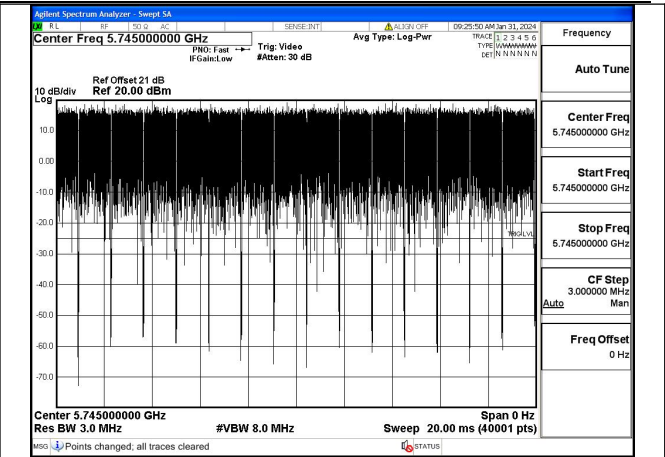

Note: Correction Factor=10*log (1/Duty Cycle)

Fig.1

Fig.2

Fig.3

Fig.4

Fig.5

Fig.6

Fig.7

Fig.8

Fig.9

Fig.10

Fig.11

Fig.12

Output Power

Mode	Tones/ RU Index	Frequency (MHz)	Antenna	Conducted average power output(dBm)	EIRP (dBm)
802.11a	NA	5745	Chain0	15.76	21.02
802.11a	NA	5745	Chain1	16.61	17.40
802.11a	NA	5785	Chain0	15.70	20.96
802.11a	NA	5785	Chain1	16.86	17.65
802.11a	NA	5825	Chain0	15.66	20.92
802.11a	NA	5825	Chain1	16.74	17.53
802.11n HT20	NA	5745	Chain0	14.73	19.99
802.11n HT20	NA	5745	Chain1	15.65	16.44
802.11n HT20	NA	5745	MIMO	18.22	21.80
802.11n HT20	NA	5785	Chain0	14.74	20.00
802.11n HT20	NA	5785	Chain1	15.62	16.41
802.11n HT20	NA	5785	MIMO	18.21	21.79
802.11n HT20	NA	5825	Chain0	14.72	19.98
802.11n HT20	NA	5825	Chain1	15.49	16.28
802.11n HT20	NA	5825	MIMO	18.13	21.71
802.11ac VHT20	NA	5745	Chain0	14.71	19.97
802.11ac VHT20	NA	5745	Chain1	15.53	16.32
802.11ac VHT20	NA	5745	MIMO	18.15	21.73
802.11ac VHT20	NA	5785	Chain0	14.71	19.97
802.11ac VHT20	NA	5785	Chain1	15.56	16.35
802.11ac VHT20	NA	5785	MIMO	18.17	21.75
802.11ac VHT20	NA	5825	Chain0	14.65	19.91
802.11ac VHT20	NA	5825	Chain1	15.51	16.30
802.11ac VHT20	NA	5825	MIMO	18.11	21.69
802.11n HT40	NA	5755	Chain0	14.82	20.08
802.11n HT40	NA	5755	Chain1	15.85	16.64
802.11n HT40	NA	5755	MIMO	18.38	21.96
802.11n HT40	NA	5795	Chain0	14.75	20.01
802.11n HT40	NA	5795	Chain1	15.93	16.72
802.11n HT40	NA	5795	MIMO	18.39	21.97
802.11ac VHT40	NA	5755	Chain0	14.81	20.07
802.11ac VHT40	NA	5755	Chain1	15.76	16.55
802.11ac VHT40	NA	5755	MIMO	18.32	21.90
802.11ac VHT40	NA	5795	Chain0	14.75	20.01
802.11ac VHT40	NA	5795	Chain1	15.84	16.63
802.11ac VHT40	NA	5795	MIMO	18.34	21.92
802.11ac VHT80	NA	5775	Chain0	14.22	19.48
802.11ac VHT80	NA	5775	Chain1	15.37	16.16
802.11ac VHT80	NA	5775	MIMO	17.84	21.42