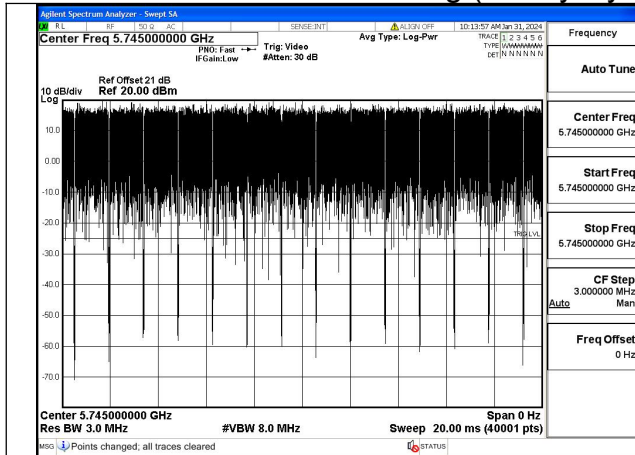

Note: Correction Factor=10*log (1/Duty Cycle)

Fig.1

Fig.2

Fig.3

Fig.4

Fig.5

Fig.6

Fig.7

Fig.8

Fig.9

Fig.10

Fig.11

Fig.12

Output Power

Mode	Tones/ RU Index	Frequency (MHz)	Antenna	Conducted average power output(dBm)	EIRP (dBm)
802.11a	NA	5745	Chain0	15.76	21.02
802.11a	NA	5745	Chain1	16.61	17.40
802.11a	NA	5785	Chain0	15.70	20.96
802.11a	NA	5785	Chain1	16.86	17.65
802.11a	NA	5825	Chain0	15.66	20.92
802.11a	NA	5825	Chain1	16.74	17.53
802.11n HT20	NA	5745	Chain0	14.73	19.99
802.11n HT20	NA	5745	Chain1	15.65	16.44
802.11n HT20	NA	5745	MIMO	18.22	21.80
802.11n HT20	NA	5785	Chain0	14.74	20.00
802.11n HT20	NA	5785	Chain1	15.62	16.41
802.11n HT20	NA	5785	MIMO	18.21	21.79
802.11n HT20	NA	5825	Chain0	14.72	19.98
802.11n HT20	NA	5825	Chain1	15.49	16.28
802.11n HT20	NA	5825	MIMO	18.13	21.71
802.11ac VHT20	NA	5745	Chain0	14.71	19.97
802.11ac VHT20	NA	5745	Chain1	15.53	16.32
802.11ac VHT20	NA	5745	MIMO	18.15	21.73
802.11ac VHT20	NA	5785	Chain0	14.71	19.97
802.11ac VHT20	NA	5785	Chain1	15.56	16.35
802.11ac VHT20	NA	5785	MIMO	18.17	21.75
802.11ac VHT20	NA	5825	Chain0	14.65	19.91
802.11ac VHT20	NA	5825	Chain1	15.51	16.30
802.11ac VHT20	NA	5825	MIMO	18.11	21.69
802.11n HT40	NA	5755	Chain0	14.82	20.08
802.11n HT40	NA	5755	Chain1	15.85	16.64
802.11n HT40	NA	5755	MIMO	18.38	21.96
802.11n HT40	NA	5795	Chain0	14.75	20.01
802.11n HT40	NA	5795	Chain1	15.93	16.72
802.11n HT40	NA	5795	MIMO	18.39	21.97
802.11ac VHT40	NA	5755	Chain0	14.81	20.07
802.11ac VHT40	NA	5755	Chain1	15.76	16.55
802.11ac VHT40	NA	5755	MIMO	18.32	21.90
802.11ac VHT40	NA	5795	Chain0	14.75	20.01
802.11ac VHT40	NA	5795	Chain1	15.84	16.63
802.11ac VHT40	NA	5795	MIMO	18.34	21.92
802.11ac VHT80	NA	5775	Chain0	14.22	19.48
802.11ac VHT80	NA	5775	Chain1	15.37	16.16
802.11ac VHT80	NA	5775	MIMO	17.84	21.42