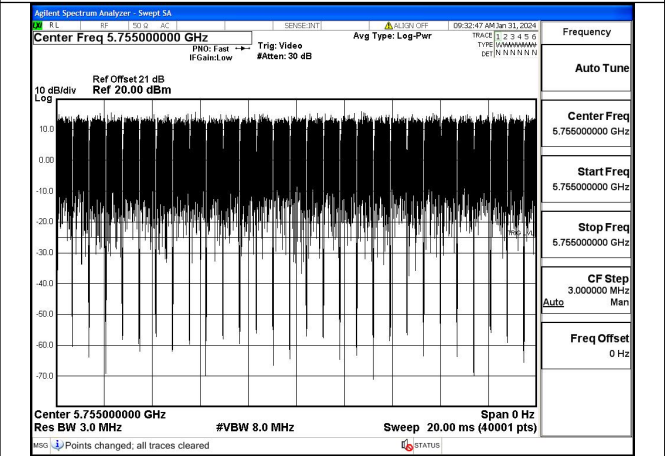

Fig.8

Fig.9

Fig.10

Fig.11

Fig.12

Output Power

Mode	Tones/ RU Index	Frequency (MHz)	Antenna	Conducted average power output(dBm)	EIRP (dBm)
802.11a	NA	5745	Chain0	15.76	21.02
802.11a	NA	5745	Chain1	16.61	17.40
802.11a	NA	5785	Chain0	15.70	20.96
802.11a	NA	5785	Chain1	16.86	17.65
802.11a	NA	5825	Chain0	15.66	20.92
802.11a	NA	5825	Chain1	16.74	17.53
802.11n HT20	NA	5745	Chain0	14.73	19.99
802.11n HT20	NA	5745	Chain1	15.65	16.44
802.11n HT20	NA	5745	MIMO	18.22	21.80
802.11n HT20	NA	5785	Chain0	14.74	20.00
802.11n HT20	NA	5785	Chain1	15.62	16.41
802.11n HT20	NA	5785	MIMO	18.21	21.79
802.11n HT20	NA	5825	Chain0	14.72	19.98
802.11n HT20	NA	5825	Chain1	15.49	16.28
802.11n HT20	NA	5825	MIMO	18.13	21.71
802.11ac VHT20	NA	5745	Chain0	14.71	19.97
802.11ac VHT20	NA	5745	Chain1	15.53	16.32
802.11ac VHT20	NA	5745	MIMO	18.15	21.73
802.11ac VHT20	NA	5785	Chain0	14.71	19.97
802.11ac VHT20	NA	5785	Chain1	15.56	16.35
802.11ac VHT20	NA	5785	MIMO	18.17	21.75
802.11ac VHT20	NA	5825	Chain0	14.65	19.91
802.11ac VHT20	NA	5825	Chain1	15.51	16.30
802.11ac VHT20	NA	5825	MIMO	18.11	21.69
802.11n HT40	NA	5755	Chain0	14.82	20.08
802.11n HT40	NA	5755	Chain1	15.85	16.64
802.11n HT40	NA	5755	MIMO	18.38	21.96
802.11n HT40	NA	5795	Chain0	14.75	20.01
802.11n HT40	NA	5795	Chain1	15.93	16.72
802.11n HT40	NA	5795	MIMO	18.39	21.97
802.11ac VHT40	NA	5755	Chain0	14.81	20.07
802.11ac VHT40	NA	5755	Chain1	15.76	16.55
802.11ac VHT40	NA	5755	MIMO	18.32	21.90
802.11ac VHT40	NA	5795	Chain0	14.75	20.01
802.11ac VHT40	NA	5795	Chain1	15.84	16.63
802.11ac VHT40	NA	5795	MIMO	18.34	21.92
802.11ac VHT80	NA	5775	Chain0	14.22	19.48
802.11ac VHT80	NA	5775	Chain1	15.37	16.16
802.11ac VHT80	NA	5775	MIMO	17.84	21.42