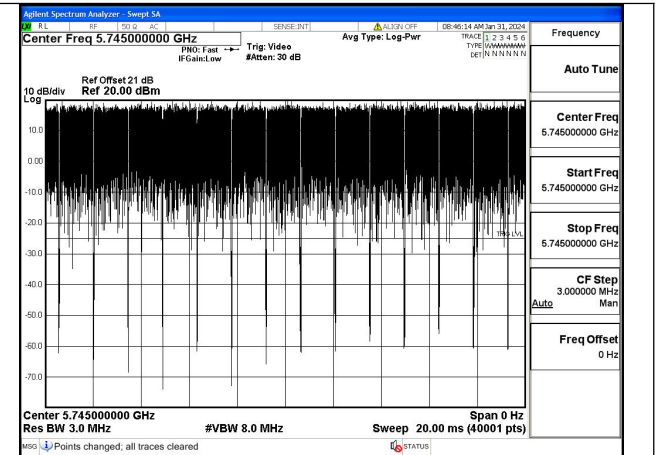

Note: Correction Factor=10*log (1/Duty Cycle)

Fig.1

Fig.2

Fig.3

Fig.4

Fig.5

Fig.6

Fig.7

Fig.8

Fig.9

Fig.10

Fig.11

Fig.12

Output Power

Mode	Tones/ RU Index	Frequency (MHz)	Antenna	Conducted average power output(dBm)	EIRP (dBm)
802.11a	NA	5745	Chain0	15.76	21.02
802.11a	NA	5745	Chain1	16.61	17.40
802.11a	NA	5785	Chain0	15.70	20.96
802.11a	NA	5785	Chain1	16.86	17.65
802.11a	NA	5825	Chain0	15.66	20.92
802.11a	NA	5825	Chain1	16.74	17.53
802.11n HT20	NA	5745	Chain0	14.73	19.99
802.11n HT20	NA	5745	Chain1	15.65	16.44
802.11n HT20	NA	5745	MIMO	18.22	21.80
802.11n HT20	NA	5785	Chain0	14.74	20.00
802.11n HT20	NA	5785	Chain1	15.62	16.41
802.11n HT20	NA	5785	MIMO	18.21	21.79
802.11n HT20	NA	5825	Chain0	14.72	19.98
802.11n HT20	NA	5825	Chain1	15.49	16.28
802.11n HT20	NA	5825	MIMO	18.13	21.71
802.11ac VHT20	NA	5745	Chain0	14.71	19.97
802.11ac VHT20	NA	5745	Chain1	15.53	16.32
802.11ac VHT20	NA	5745	MIMO	18.15	21.73
802.11ac VHT20	NA	5785	Chain0	14.71	19.97
802.11ac VHT20	NA	5785	Chain1	15.56	16.35
802.11ac VHT20	NA	5785	MIMO	18.17	21.75
802.11ac VHT20	NA	5825	Chain0	14.65	19.91
802.11ac VHT20	NA	5825	Chain1	15.51	16.30
802.11ac VHT20	NA	5825	MIMO	18.11	21.69
802.11n HT40	NA	5755	Chain0	14.82	20.08
802.11n HT40	NA	5755	Chain1	15.85	16.64
802.11n HT40	NA	5755	MIMO	18.38	21.96
802.11n HT40	NA	5795	Chain0	14.75	20.01
802.11n HT40	NA	5795	Chain1	15.93	16.72
802.11n HT40	NA	5795	MIMO	18.39	21.97
802.11ac VHT40	NA	5755	Chain0	14.81	20.07
802.11ac VHT40	NA	5755	Chain1	15.76	16.55
802.11ac VHT40	NA	5755	MIMO	18.32	21.90
802.11ac VHT40	NA	5795	Chain0	14.75	20.01
802.11ac VHT40	NA	5795	Chain1	15.84	16.63
802.11ac VHT40	NA	5795	MIMO	18.34	21.92
802.11ac VHT80	NA	5775	Chain0	14.22	19.48
802.11ac VHT80	NA	5775	Chain1	15.37	16.16
802.11ac VHT80	NA	5775	MIMO	17.84	21.42