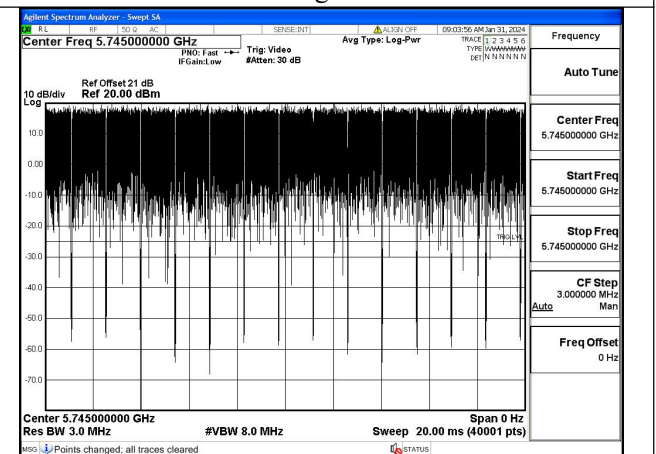

Note: Correction Factor=10*log (1/Duty Cycle)

Fig.1

Fig.2

Fig.3

Fig.4

Fig.5

Fig.6

Fig.7

Fig.8

Fig.9

Fig.10

Fig.11

Fig.12

Output Power

Mode	Tones/ RU Index	Frequency (MHz)	Antenna	Conducted average power output(dBm)	EIRP (dBm)
802.11a	NA	5745	Chain0	15.76	21.02
802.11a	NA	5745	Chain1	16.61	17.40
802.11a	NA	5785	Chain0	15.70	20.96
802.11a	NA	5785	Chain1	16.86	17.65
802.11a	NA	5825	Chain0	15.66	20.92
802.11a	NA	5825	Chain1	16.74	17.53
802.11n HT20	NA	5745	Chain0	14.73	19.99
802.11n HT20	NA	5745	Chain1	15.65	16.44
802.11n HT20	NA	5745	MIMO	18.22	21.80
802.11n HT20	NA	5785	Chain0	14.74	20.00
802.11n HT20	NA	5785	Chain1	15.62	16.41
802.11n HT20	NA	5785	MIMO	18.21	21.79
802.11n HT20	NA	5825	Chain0	14.72	19.98
802.11n HT20	NA	5825	Chain1	15.49	16.28
802.11n HT20	NA	5825	MIMO	18.13	21.71
802.11ac VHT20	NA	5745	Chain0	14.71	19.97
802.11ac VHT20	NA	5745	Chain1	15.53	16.32
802.11ac VHT20	NA	5745	MIMO	18.15	21.73
802.11ac VHT20	NA	5785	Chain0	14.71	19.97
802.11ac VHT20	NA	5785	Chain1	15.56	16.35
802.11ac VHT20	NA	5785	MIMO	18.17	21.75
802.11ac VHT20	NA	5825	Chain0	14.65	19.91
802.11ac VHT20	NA	5825	Chain1	15.51	16.30
802.11ac VHT20	NA	5825	MIMO	18.11	21.69
802.11n HT40	NA	5755	Chain0	14.82	20.08
802.11n HT40	NA	5755	Chain1	15.85	16.64
802.11n HT40	NA	5755	MIMO	18.38	21.96
802.11n HT40	NA	5795	Chain0	14.75	20.01
802.11n HT40	NA	5795	Chain1	15.93	16.72
802.11n HT40	NA	5795	MIMO	18.39	21.97
802.11ac VHT40	NA	5755	Chain0	14.81	20.07
802.11ac VHT40	NA	5755	Chain1	15.76	16.55
802.11ac VHT40	NA	5755	MIMO	18.32	21.90
802.11ac VHT40	NA	5795	Chain0	14.75	20.01
802.11ac VHT40	NA	5795	Chain1	15.84	16.63
802.11ac VHT40	NA	5795	MIMO	18.34	21.92
802.11ac VHT80	NA	5775	Chain0	14.22	19.48
802.11ac VHT80	NA	5775	Chain1	15.37	16.16
802.11ac VHT80	NA	5775	MIMO	17.84	21.42