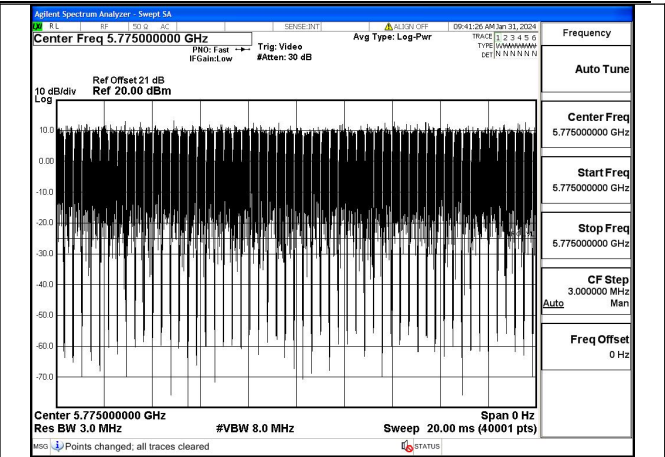

Fig.8

Fig.9

Fig.10

Fig.11

Fig.12

Output Power

Mode	Tones/ RU Index	Frequency (MHz)	Antenna	Conducted average power output(dBm)	EIRP (dBm)
802.11a	NA	5745	Chain0	15.76	21.02
802.11a	NA	5745	Chain1	16.61	17.40
802.11a	NA	5785	Chain0	15.70	20.96
802.11a	NA	5785	Chain1	16.86	17.65
802.11a	NA	5825	Chain0	15.66	20.92
802.11a	NA	5825	Chain1	16.74	17.53
802.11n HT20	NA	5745	Chain0	14.73	19.99
802.11n HT20	NA	5745	Chain1	15.65	16.44
802.11n HT20	NA	5745	MIMO	18.22	21.80
802.11n HT20	NA	5785	Chain0	14.74	20.00
802.11n HT20	NA	5785	Chain1	15.62	16.41
802.11n HT20	NA	5785	MIMO	18.21	21.79
802.11n HT20	NA	5825	Chain0	14.72	19.98
802.11n HT20	NA	5825	Chain1	15.49	16.28
802.11n HT20	NA	5825	MIMO	18.13	21.71
802.11ac VHT20	NA	5745	Chain0	14.71	19.97
802.11ac VHT20	NA	5745	Chain1	15.53	16.32
802.11ac VHT20	NA	5745	MIMO	18.15	21.73
802.11ac VHT20	NA	5785	Chain0	14.71	19.97
802.11ac VHT20	NA	5785	Chain1	15.56	16.35
802.11ac VHT20	NA	5785	MIMO	18.17	21.75
802.11ac VHT20	NA	5825	Chain0	14.65	19.91
802.11ac VHT20	NA	5825	Chain1	15.51	16.30
802.11ac VHT20	NA	5825	MIMO	18.11	21.69
802.11n HT40	NA	5755	Chain0	14.82	20.08
802.11n HT40	NA	5755	Chain1	15.85	16.64
802.11n HT40	NA	5755	MIMO	18.38	21.96
802.11n HT40	NA	5795	Chain0	14.75	20.01
802.11n HT40	NA	5795	Chain1	15.93	16.72
802.11n HT40	NA	5795	MIMO	18.39	21.97
802.11ac VHT40	NA	5755	Chain0	14.81	20.07
802.11ac VHT40	NA	5755	Chain1	15.76	16.55
802.11ac VHT40	NA	5755	MIMO	18.32	21.90
802.11ac VHT40	NA	5795	Chain0	14.75	20.01
802.11ac VHT40	NA	5795	Chain1	15.84	16.63
802.11ac VHT40	NA	5795	MIMO	18.34	21.92
802.11ac VHT80	NA	5775	Chain0	14.22	19.48
802.11ac VHT80	NA	5775	Chain1	15.37	16.16
802.11ac VHT80	NA	5775	MIMO	17.84	21.42