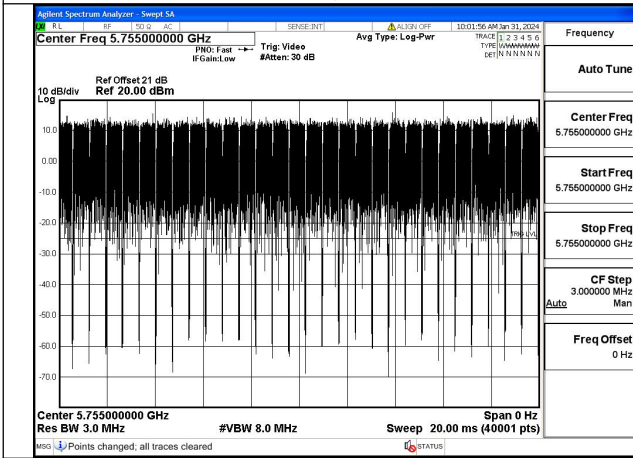

Note: Correction Factor=10*log (1/Duty Cycle)

Fig.1

Fig.2

Fig.3

Fig.4

Fig.5

Fig.6

Fig.7

Fig.8

Fig.9

Fig.10

Fig.11

Fig.12

Output Power

Mode	Tones/ RU Index	Frequency (MHz)	Antenna	Conducted average power output(dBm)	EIRP (dBm)
802.11a	NA	5745	Chain0	15.76	21.02
802.11a	NA	5745	Chain1	16.61	17.40
802.11a	NA	5785	Chain0	15.70	20.96
802.11a	NA	5785	Chain1	16.86	17.65
802.11a	NA	5825	Chain0	15.66	20.92
802.11a	NA	5825	Chain1	16.74	17.53
802.11n HT20	NA	5745	Chain0	14.73	19.99
802.11n HT20	NA	5745	Chain1	15.65	16.44
802.11n HT20	NA	5745	MIMO	18.22	21.80
802.11n HT20	NA	5785	Chain0	14.74	20.00
802.11n HT20	NA	5785	Chain1	15.62	16.41
802.11n HT20	NA	5785	MIMO	18.21	21.79
802.11n HT20	NA	5825	Chain0	14.72	19.98
802.11n HT20	NA	5825	Chain1	15.49	16.28
802.11n HT20	NA	5825	MIMO	18.13	21.71
802.11ac VHT20	NA	5745	Chain0	14.71	19.97
802.11ac VHT20	NA	5745	Chain1	15.53	16.32
802.11ac VHT20	NA	5745	MIMO	18.15	21.73
802.11ac VHT20	NA	5785	Chain0	14.71	19.97
802.11ac VHT20	NA	5785	Chain1	15.56	16.35
802.11ac VHT20	NA	5785	MIMO	18.17	21.75
802.11ac VHT20	NA	5825	Chain0	14.65	19.91
802.11ac VHT20	NA	5825	Chain1	15.51	16.30
802.11ac VHT20	NA	5825	MIMO	18.11	21.69
802.11n HT40	NA	5755	Chain0	14.82	20.08
802.11n HT40	NA	5755	Chain1	15.85	16.64
802.11n HT40	NA	5755	MIMO	18.38	21.96
802.11n HT40	NA	5795	Chain0	14.75	20.01
802.11n HT40	NA	5795	Chain1	15.93	16.72
802.11n HT40	NA	5795	MIMO	18.39	21.97
802.11ac VHT40	NA	5755	Chain0	14.81	20.07
802.11ac VHT40	NA	5755	Chain1	15.76	16.55
802.11ac VHT40	NA	5755	MIMO	18.32	21.90
802.11ac VHT40	NA	5795	Chain0	14.75	20.01
802.11ac VHT40	NA	5795	Chain1	15.84	16.63
802.11ac VHT40	NA	5795	MIMO	18.34	21.92
802.11ac VHT80	NA	5775	Chain0	14.22	19.48
802.11ac VHT80	NA	5775	Chain1	15.37	16.16
802.11ac VHT80	NA	5775	MIMO	17.84	21.42