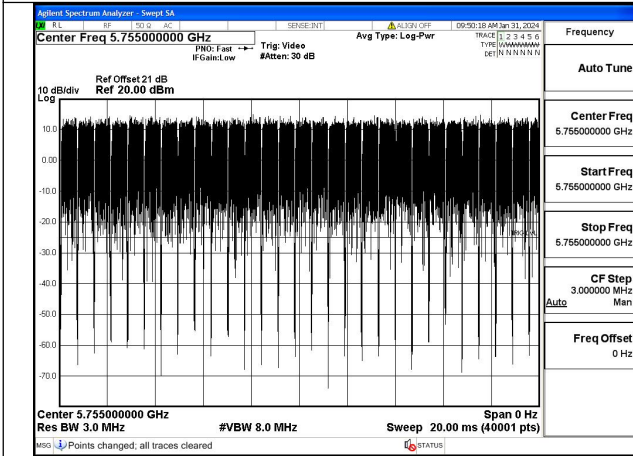

Fig.8

Fig.9

Fig.10

Fig.11

Fig.12

Output Power

Mode	Tones/ RU Index	Frequency (MHz)	Antenna	Conducted average power output(dBm)	EIRP (dBm)
802.11a	NA	5745	Chain0	15.76	21.02
802.11a	NA	5745	Chain1	16.61	17.40
802.11a	NA	5785	Chain0	15.70	20.96
802.11a	NA	5785	Chain1	16.86	17.65
802.11a	NA	5825	Chain0	15.66	20.92
802.11a	NA	5825	Chain1	16.74	17.53
802.11n HT20	NA	5745	Chain0	14.73	19.99
802.11n HT20	NA	5745	Chain1	15.65	16.44
802.11n HT20	NA	5745	MIMO	18.22	21.80
802.11n HT20	NA	5785	Chain0	14.74	20.00
802.11n HT20	NA	5785	Chain1	15.62	16.41
802.11n HT20	NA	5785	MIMO	18.21	21.79
802.11n HT20	NA	5825	Chain0	14.72	19.98
802.11n HT20	NA	5825	Chain1	15.49	16.28
802.11n HT20	NA	5825	MIMO	18.13	21.71
802.11ac VHT20	NA	5745	Chain0	14.71	19.97
802.11ac VHT20	NA	5745	Chain1	15.53	16.32
802.11ac VHT20	NA	5745	MIMO	18.15	21.73
802.11ac VHT20	NA	5785	Chain0	14.71	19.97
802.11ac VHT20	NA	5785	Chain1	15.56	16.35
802.11ac VHT20	NA	5785	MIMO	18.17	21.75
802.11ac VHT20	NA	5825	Chain0	14.65	19.91
802.11ac VHT20	NA	5825	Chain1	15.51	16.30
802.11ac VHT20	NA	5825	MIMO	18.11	21.69
802.11n HT40	NA	5755	Chain0	14.82	20.08
802.11n HT40	NA	5755	Chain1	15.85	16.64
802.11n HT40	NA	5755	MIMO	18.38	21.96
802.11n HT40	NA	5795	Chain0	14.75	20.01
802.11n HT40	NA	5795	Chain1	15.93	16.72
802.11n HT40	NA	5795	MIMO	18.39	21.97
802.11ac VHT40	NA	5755	Chain0	14.81	20.07
802.11ac VHT40	NA	5755	Chain1	15.76	16.55
802.11ac VHT40	NA	5755	MIMO	18.32	21.90
802.11ac VHT40	NA	5795	Chain0	14.75	20.01
802.11ac VHT40	NA	5795	Chain1	15.84	16.63
802.11ac VHT40	NA	5795	MIMO	18.34	21.92
802.11ac VHT80	NA	5775	Chain0	14.22	19.48
802.11ac VHT80	NA	5775	Chain1	15.37	16.16
802.11ac VHT80	NA	5775	MIMO	17.84	21.42