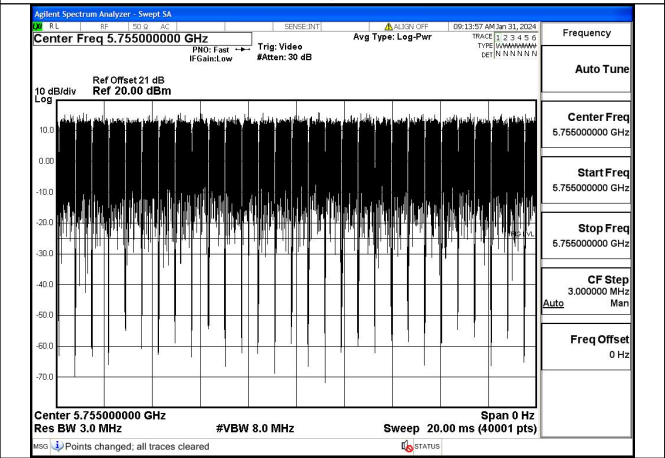

Note: Correction Factor=10*log (1/Duty Cycle)

Fig.1

Fig.2

Fig.3

Fig.4

Fig.5

Fig.6

Fig.7

Fig.8

Fig.9

Fig.10

Fig.11

Fig.12

Output Power

Mode	Tones/ RU Index	Frequency (MHz)	Antenna	Conducted average power output(dBm)	EIRP (dBm)
802.11a	NA	5745	Chain0	15.76	21.02
802.11a	NA	5745	Chain1	16.61	17.40
802.11a	NA	5785	Chain0	15.70	20.96
802.11a	NA	5785	Chain1	16.86	17.65
802.11a	NA	5825	Chain0	15.66	20.92
802.11a	NA	5825	Chain1	16.74	17.53
802.11n HT20	NA	5745	Chain0	14.73	19.99
802.11n HT20	NA	5745	Chain1	15.65	16.44
802.11n HT20	NA	5745	MIMO	18.22	21.80
802.11n HT20	NA	5785	Chain0	14.74	20.00
802.11n HT20	NA	5785	Chain1	15.62	16.41
802.11n HT20	NA	5785	MIMO	18.21	21.79
802.11n HT20	NA	5825	Chain0	14.72	19.98
802.11n HT20	NA	5825	Chain1	15.49	16.28
802.11n HT20	NA	5825	MIMO	18.13	21.71
802.11ac VHT20	NA	5745	Chain0	14.71	19.97
802.11ac VHT20	NA	5745	Chain1	15.53	16.32
802.11ac VHT20	NA	5745	MIMO	18.15	21.73
802.11ac VHT20	NA	5785	Chain0	14.71	19.97
802.11ac VHT20	NA	5785	Chain1	15.56	16.35
802.11ac VHT20	NA	5785	MIMO	18.17	21.75
802.11ac VHT20	NA	5825	Chain0	14.65	19.91
802.11ac VHT20	NA	5825	Chain1	15.51	16.30
802.11ac VHT20	NA	5825	MIMO	18.11	21.69
802.11n HT40	NA	5755	Chain0	14.82	20.08
802.11n HT40	NA	5755	Chain1	15.85	16.64
802.11n HT40	NA	5755	MIMO	18.38	21.96
802.11n HT40	NA	5795	Chain0	14.75	20.01
802.11n HT40	NA	5795	Chain1	15.93	16.72
802.11n HT40	NA	5795	MIMO	18.39	21.97
802.11ac VHT40	NA	5755	Chain0	14.81	20.07
802.11ac VHT40	NA	5755	Chain1	15.76	16.55
802.11ac VHT40	NA	5755	MIMO	18.32	21.90
802.11ac VHT40	NA	5795	Chain0	14.75	20.01
802.11ac VHT40	NA	5795	Chain1	15.84	16.63
802.11ac VHT40	NA	5795	MIMO	18.34	21.92
802.11ac VHT80	NA	5775	Chain0	14.22	19.48
802.11ac VHT80	NA	5775	Chain1	15.37	16.16
802.11ac VHT80	NA	5775	MIMO	17.84	21.42