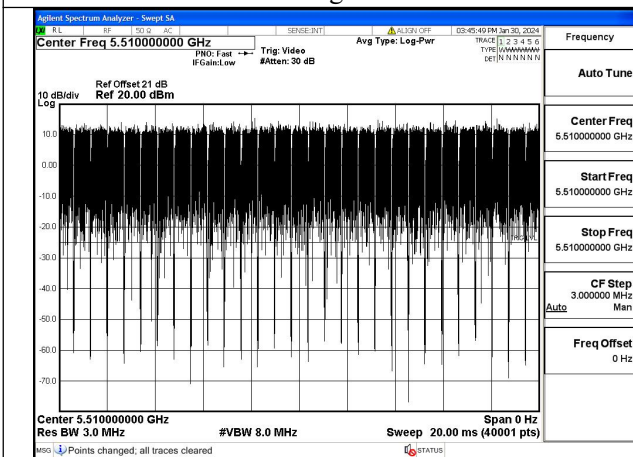

Fig.8

Fig.9

Fig.10

Fig.11

Fig.12

Output Power

Mode	Tones/ RU Index	Frequency (MHz)	Antenna	Conducted average power output(dBm)	EIRP (dBm)
802.11a	NA	5500	Chain0	15.77	21.03
802.11a	NA	5500	Chain1	15.78	16.57
802.11a	NA	5580	Chain0	15.07	20.33
802.11a	NA	5580	Chain1	15.11	15.90
802.11a	NA	5700	Chain0	13.93	19.19
802.11a	NA	5700	Chain1	14.17	14.96
802.11n HT20	NA	5500	Chain0	14.43	19.69
802.11n HT20	NA	5500	Chain1	14.27	15.06
802.11n HT20	NA	5500	MIMO	17.36	20.94
802.11n HT20	NA	5580	Chain0	13.83	19.09
802.11n HT20	NA	5580	Chain1	13.88	14.67
802.11n HT20	NA	5580	MIMO	16.87	20.45
802.11n HT20	NA	5700	Chain0	12.71	17.97
802.11n HT20	NA	5700	Chain1	14.06	14.85
802.11n HT20	NA	5700	MIMO	16.45	20.03
802.11ac VHT20	NA	5500	Chain0	14.45	19.71
802.11ac VHT20	NA	5500	Chain1	15.51	16.30
802.11ac VHT20	NA	5500	MIMO	18.02	21.60
802.11ac VHT20	NA	5580	Chain0	14.00	19.26
802.11ac VHT20	NA	5580	Chain1	15.14	15.93
802.11ac VHT20	NA	5580	MIMO	17.62	21.20
802.11ac VHT20	NA	5700	Chain0	12.92	18.18
802.11ac VHT20	NA	5700	Chain1	15.33	16.12
802.11ac VHT20	NA	5700	MIMO	17.30	20.88
802.11n HT40	NA	5510	Chain0	14.31	19.57
802.11n HT40	NA	5510	Chain1	14.51	15.30
802.11n HT40	NA	5510	MIMO	17.42	21.00
802.11n HT40	NA	5590	Chain0	13.79	19.05
802.11n HT40	NA	5590	Chain1	14.09	14.88
802.11n HT40	NA	5590	MIMO	16.95	20.53
802.11n HT40	NA	5670	Chain0	12.99	18.25
802.11n HT40	NA	5670	Chain1	15.35	16.14
802.11n HT40	NA	5670	MIMO	17.34	20.92
802.11ac VHT40	NA	5510	Chain0	14.38	19.64
802.11ac VHT40	NA	5510	Chain1	15.67	16.46
802.11ac VHT40	NA	5510	MIMO	18.08	21.66
802.11ac VHT40	NA	5590	Chain0	13.90	19.16
802.11ac VHT40	NA	5590	Chain1	15.30	16.09
802.11ac VHT40	NA	5590	MIMO	17.67	21.25
802.11ac VHT40	NA	5670	Chain0	13.25	18.51
802.11ac VHT40	NA	5670	Chain1	15.57	16.36
802.11ac VHT40	NA	5670	MIMO	17.57	21.15