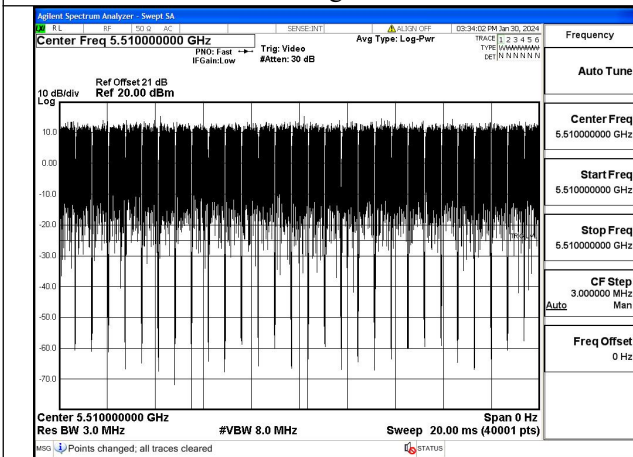

Note: Correction Factor=10*log (1/Duty Cycle)

Fig.1

Fig.2

Fig.3

Fig.4

Fig.5

Fig.6

Fig.7

Fig.8

Fig.9

Fig.10

Fig.11

Fig.12

Output Power

Mode	Tones/ RU Index	Frequency (MHz)	Antenna	Conducted average power output(dBm)	EIRP (dBm)
802.11a	NA	5500	Chain0	15.77	21.03
802.11a	NA	5500	Chain1	15.78	16.57
802.11a	NA	5580	Chain0	15.07	20.33
802.11a	NA	5580	Chain1	15.11	15.90
802.11a	NA	5700	Chain0	13.93	19.19
802.11a	NA	5700	Chain1	14.17	14.96
802.11n HT20	NA	5500	Chain0	14.43	19.69
802.11n HT20	NA	5500	Chain1	14.27	15.06
802.11n HT20	NA	5500	MIMO	17.36	20.94
802.11n HT20	NA	5580	Chain0	13.83	19.09
802.11n HT20	NA	5580	Chain1	13.88	14.67
802.11n HT20	NA	5580	MIMO	16.87	20.45
802.11n HT20	NA	5700	Chain0	12.71	17.97
802.11n HT20	NA	5700	Chain1	14.06	14.85
802.11n HT20	NA	5700	MIMO	16.45	20.03
802.11ac VHT20	NA	5500	Chain0	14.45	19.71
802.11ac VHT20	NA	5500	Chain1	15.51	16.30
802.11ac VHT20	NA	5500	MIMO	18.02	21.60
802.11ac VHT20	NA	5580	Chain0	14.00	19.26
802.11ac VHT20	NA	5580	Chain1	15.14	15.93
802.11ac VHT20	NA	5580	MIMO	17.62	21.20
802.11ac VHT20	NA	5700	Chain0	12.92	18.18
802.11ac VHT20	NA	5700	Chain1	15.33	16.12
802.11ac VHT20	NA	5700	MIMO	17.30	20.88
802.11n HT40	NA	5510	Chain0	14.31	19.57
802.11n HT40	NA	5510	Chain1	14.51	15.30
802.11n HT40	NA	5510	MIMO	17.42	21.00
802.11n HT40	NA	5590	Chain0	13.79	19.05
802.11n HT40	NA	5590	Chain1	14.09	14.88
802.11n HT40	NA	5590	MIMO	16.95	20.53
802.11n HT40	NA	5670	Chain0	12.99	18.25
802.11n HT40	NA	5670	Chain1	15.35	16.14
802.11n HT40	NA	5670	MIMO	17.34	20.92
802.11ac VHT40	NA	5510	Chain0	14.38	19.64
802.11ac VHT40	NA	5510	Chain1	15.67	16.46
802.11ac VHT40	NA	5510	MIMO	18.08	21.66
802.11ac VHT40	NA	5590	Chain0	13.90	19.16
802.11ac VHT40	NA	5590	Chain1	15.30	16.09
802.11ac VHT40	NA	5590	MIMO	17.67	21.25
802.11ac VHT40	NA	5670	Chain0	13.25	18.51
802.11ac VHT40	NA	5670	Chain1	15.57	16.36
802.11ac VHT40	NA	5670	MIMO	17.57	21.15