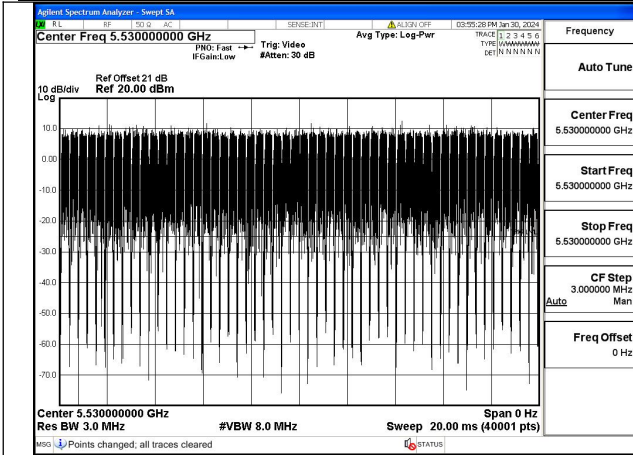

Fig.8

Fig.9

Fig.10

Fig.11

Fig.12

Output Power

Mode	Tones/ RU Index	Frequency (MHz)	Antenna	Conducted average power output(dBm)	EIRP (dBm)
802.11a	NA	5500	Chain0	15.77	21.03
802.11a	NA	5500	Chain1	15.78	16.57
802.11a	NA	5580	Chain0	15.07	20.33
802.11a	NA	5580	Chain1	15.11	15.90
802.11a	NA	5700	Chain0	13.93	19.19
802.11a	NA	5700	Chain1	14.17	14.96
802.11n HT20	NA	5500	Chain0	14.43	19.69
802.11n HT20	NA	5500	Chain1	14.27	15.06
802.11n HT20	NA	5500	MIMO	17.36	20.94
802.11n HT20	NA	5580	Chain0	13.83	19.09
802.11n HT20	NA	5580	Chain1	13.88	14.67
802.11n HT20	NA	5580	MIMO	16.87	20.45
802.11n HT20	NA	5700	Chain0	12.71	17.97
802.11n HT20	NA	5700	Chain1	14.06	14.85
802.11n HT20	NA	5700	MIMO	16.45	20.03
802.11ac VHT20	NA	5500	Chain0	14.45	19.71
802.11ac VHT20	NA	5500	Chain1	15.51	16.30
802.11ac VHT20	NA	5500	MIMO	18.02	21.60
802.11ac VHT20	NA	5580	Chain0	14.00	19.26
802.11ac VHT20	NA	5580	Chain1	15.14	15.93
802.11ac VHT20	NA	5580	MIMO	17.62	21.20
802.11ac VHT20	NA	5700	Chain0	12.92	18.18
802.11ac VHT20	NA	5700	Chain1	15.33	16.12
802.11ac VHT20	NA	5700	MIMO	17.30	20.88
802.11n HT40	NA	5510	Chain0	14.31	19.57
802.11n HT40	NA	5510	Chain1	14.51	15.30
802.11n HT40	NA	5510	MIMO	17.42	21.00
802.11n HT40	NA	5590	Chain0	13.79	19.05
802.11n HT40	NA	5590	Chain1	14.09	14.88
802.11n HT40	NA	5590	MIMO	16.95	20.53
802.11n HT40	NA	5670	Chain0	12.99	18.25
802.11n HT40	NA	5670	Chain1	15.35	16.14
802.11n HT40	NA	5670	MIMO	17.34	20.92
802.11ac VHT40	NA	5510	Chain0	14.38	19.64
802.11ac VHT40	NA	5510	Chain1	15.67	16.46
802.11ac VHT40	NA	5510	MIMO	18.08	21.66
802.11ac VHT40	NA	5590	Chain0	13.90	19.16
802.11ac VHT40	NA	5590	Chain1	15.30	16.09
802.11ac VHT40	NA	5590	MIMO	17.67	21.25
802.11ac VHT40	NA	5670	Chain0	13.25	18.51
802.11ac VHT40	NA	5670	Chain1	15.57	16.36
802.11ac VHT40	NA	5670	MIMO	17.57	21.15