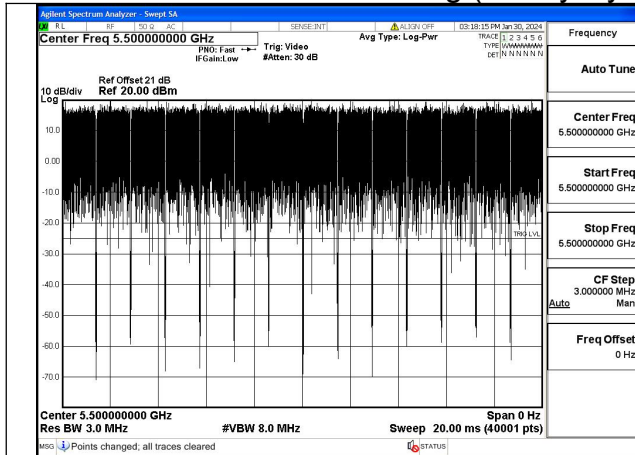

Note: Correction Factor=10*log (1/Duty Cycle)

Fig.1

Fig.2

Fig.3

Fig.4

Fig.5

Fig.6

Fig.7

Fig.8

Fig.9

Fig.10

Fig.11

Fig.12

Output Power

Mode	Tones/ RU Index	Frequency (MHz)	Antenna	Conducted average power output(dBm)	EIRP (dBm)
802.11a	NA	5500	Chain0	15.77	21.03
802.11a	NA	5500	Chain1	15.78	16.57
802.11a	NA	5580	Chain0	15.07	20.33
802.11a	NA	5580	Chain1	15.11	15.90
802.11a	NA	5700	Chain0	13.93	19.19
802.11a	NA	5700	Chain1	14.17	14.96
802.11n HT20	NA	5500	Chain0	14.43	19.69
802.11n HT20	NA	5500	Chain1	14.27	15.06
802.11n HT20	NA	5500	MIMO	17.36	20.94
802.11n HT20	NA	5580	Chain0	13.83	19.09
802.11n HT20	NA	5580	Chain1	13.88	14.67
802.11n HT20	NA	5580	MIMO	16.87	20.45
802.11n HT20	NA	5700	Chain0	12.71	17.97
802.11n HT20	NA	5700	Chain1	14.06	14.85
802.11n HT20	NA	5700	MIMO	16.45	20.03
802.11ac VHT20	NA	5500	Chain0	14.45	19.71
802.11ac VHT20	NA	5500	Chain1	15.51	16.30
802.11ac VHT20	NA	5500	MIMO	18.02	21.60
802.11ac VHT20	NA	5580	Chain0	14.00	19.26
802.11ac VHT20	NA	5580	Chain1	15.14	15.93
802.11ac VHT20	NA	5580	MIMO	17.62	21.20
802.11ac VHT20	NA	5700	Chain0	12.92	18.18
802.11ac VHT20	NA	5700	Chain1	15.33	16.12
802.11ac VHT20	NA	5700	MIMO	17.30	20.88
802.11n HT40	NA	5510	Chain0	14.31	19.57
802.11n HT40	NA	5510	Chain1	14.51	15.30
802.11n HT40	NA	5510	MIMO	17.42	21.00
802.11n HT40	NA	5590	Chain0	13.79	19.05
802.11n HT40	NA	5590	Chain1	14.09	14.88
802.11n HT40	NA	5590	MIMO	16.95	20.53
802.11n HT40	NA	5670	Chain0	12.99	18.25
802.11n HT40	NA	5670	Chain1	15.35	16.14
802.11n HT40	NA	5670	MIMO	17.34	20.92
802.11ac VHT40	NA	5510	Chain0	14.38	19.64
802.11ac VHT40	NA	5510	Chain1	15.67	16.46
802.11ac VHT40	NA	5510	MIMO	18.08	21.66
802.11ac VHT40	NA	5590	Chain0	13.90	19.16
802.11ac VHT40	NA	5590	Chain1	15.30	16.09
802.11ac VHT40	NA	5590	MIMO	17.67	21.25
802.11ac VHT40	NA	5670	Chain0	13.25	18.51
802.11ac VHT40	NA	5670	Chain1	15.57	16.36
802.11ac VHT40	NA	5670	MIMO	17.57	21.15