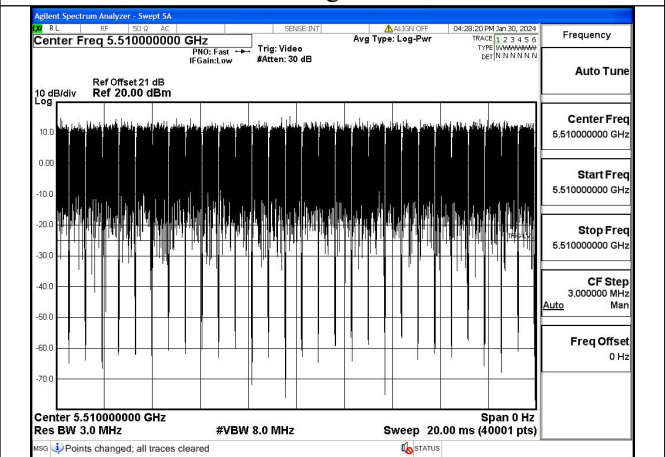

Note: Correction Factor=10*log (1/Duty Cycle)

Fig.1

Fig.2

Fig.3

Fig.4

Fig.5

Fig.6

Fig.7

Fig.8

Fig.9

Fig.10

Fig.11

Fig.12

Output Power

Mode	Tones/ RU Index	Frequency (MHz)	Antenna	Conducted average power output(dBm)	EIRP (dBm)
802.11a	NA	5500	Chain0	15.77	21.03
802.11a	NA	5500	Chain1	15.78	16.57
802.11a	NA	5580	Chain0	15.07	20.33
802.11a	NA	5580	Chain1	15.11	15.90
802.11a	NA	5700	Chain0	13.93	19.19
802.11a	NA	5700	Chain1	14.17	14.96
802.11n HT20	NA	5500	Chain0	14.43	19.69
802.11n HT20	NA	5500	Chain1	14.27	15.06
802.11n HT20	NA	5500	MIMO	17.36	20.94
802.11n HT20	NA	5580	Chain0	13.83	19.09
802.11n HT20	NA	5580	Chain1	13.88	14.67
802.11n HT20	NA	5580	MIMO	16.87	20.45
802.11n HT20	NA	5700	Chain0	12.71	17.97
802.11n HT20	NA	5700	Chain1	14.06	14.85
802.11n HT20	NA	5700	MIMO	16.45	20.03
802.11ac VHT20	NA	5500	Chain0	14.45	19.71
802.11ac VHT20	NA	5500	Chain1	15.51	16.30
802.11ac VHT20	NA	5500	MIMO	18.02	21.60
802.11ac VHT20	NA	5580	Chain0	14.00	19.26
802.11ac VHT20	NA	5580	Chain1	15.14	15.93
802.11ac VHT20	NA	5580	MIMO	17.62	21.20
802.11ac VHT20	NA	5700	Chain0	12.92	18.18
802.11ac VHT20	NA	5700	Chain1	15.33	16.12
802.11ac VHT20	NA	5700	MIMO	17.30	20.88
802.11n HT40	NA	5510	Chain0	14.31	19.57
802.11n HT40	NA	5510	Chain1	14.51	15.30
802.11n HT40	NA	5510	MIMO	17.42	21.00
802.11n HT40	NA	5590	Chain0	13.79	19.05
802.11n HT40	NA	5590	Chain1	14.09	14.88
802.11n HT40	NA	5590	MIMO	16.95	20.53
802.11n HT40	NA	5670	Chain0	12.99	18.25
802.11n HT40	NA	5670	Chain1	15.35	16.14
802.11n HT40	NA	5670	MIMO	17.34	20.92
802.11ac VHT40	NA	5510	Chain0	14.38	19.64
802.11ac VHT40	NA	5510	Chain1	15.67	16.46
802.11ac VHT40	NA	5510	MIMO	18.08	21.66
802.11ac VHT40	NA	5590	Chain0	13.90	19.16
802.11ac VHT40	NA	5590	Chain1	15.30	16.09
802.11ac VHT40	NA	5590	MIMO	17.67	21.25
802.11ac VHT40	NA	5670	Chain0	13.25	18.51
802.11ac VHT40	NA	5670	Chain1	15.57	16.36
802.11ac VHT40	NA	5670	MIMO	17.57	21.15