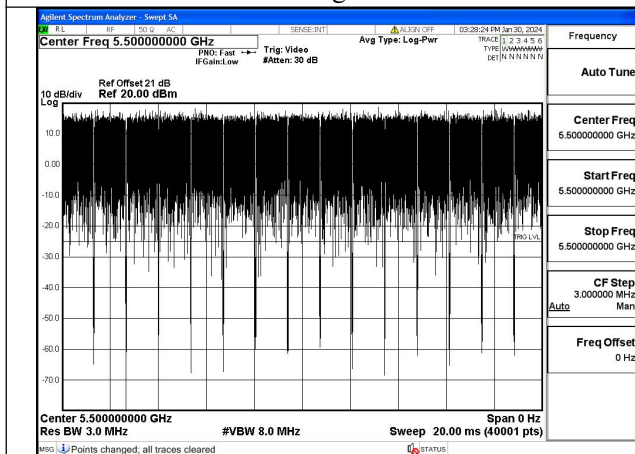

Note: Correction Factor=10*log (1/Duty Cycle)

Fig.1

Fig.2

Fig.3

Fig.4

Fig.5

Fig.6

Fig.7

Fig.8

Fig.9

Fig.10

Fig.11

Fig.12

Output Power

Mode	Tones/ RU Index	Frequency (MHz)	Antenna	Conducted average power output(dBm)	EIRP (dBm)
802.11a	NA	5500	Chain0	15.77	21.03
802.11a	NA	5500	Chain1	15.78	16.57
802.11a	NA	5580	Chain0	15.07	20.33
802.11a	NA	5580	Chain1	15.11	15.90
802.11a	NA	5700	Chain0	13.93	19.19
802.11a	NA	5700	Chain1	14.17	14.96
802.11n HT20	NA	5500	Chain0	14.43	19.69
802.11n HT20	NA	5500	Chain1	14.27	15.06
802.11n HT20	NA	5500	MIMO	17.36	20.94
802.11n HT20	NA	5580	Chain0	13.83	19.09
802.11n HT20	NA	5580	Chain1	13.88	14.67
802.11n HT20	NA	5580	MIMO	16.87	20.45
802.11n HT20	NA	5700	Chain0	12.71	17.97
802.11n HT20	NA	5700	Chain1	14.06	14.85
802.11n HT20	NA	5700	MIMO	16.45	20.03
802.11ac VHT20	NA	5500	Chain0	14.45	19.71
802.11ac VHT20	NA	5500	Chain1	15.51	16.30
802.11ac VHT20	NA	5500	MIMO	18.02	21.60
802.11ac VHT20	NA	5580	Chain0	14.00	19.26
802.11ac VHT20	NA	5580	Chain1	15.14	15.93
802.11ac VHT20	NA	5580	MIMO	17.62	21.20
802.11ac VHT20	NA	5700	Chain0	12.92	18.18
802.11ac VHT20	NA	5700	Chain1	15.33	16.12
802.11ac VHT20	NA	5700	MIMO	17.30	20.88
802.11n HT40	NA	5510	Chain0	14.31	19.57
802.11n HT40	NA	5510	Chain1	14.51	15.30
802.11n HT40	NA	5510	MIMO	17.42	21.00
802.11n HT40	NA	5590	Chain0	13.79	19.05
802.11n HT40	NA	5590	Chain1	14.09	14.88
802.11n HT40	NA	5590	MIMO	16.95	20.53
802.11n HT40	NA	5670	Chain0	12.99	18.25
802.11n HT40	NA	5670	Chain1	15.35	16.14
802.11n HT40	NA	5670	MIMO	17.34	20.92
802.11ac VHT40	NA	5510	Chain0	14.38	19.64
802.11ac VHT40	NA	5510	Chain1	15.67	16.46
802.11ac VHT40	NA	5510	MIMO	18.08	21.66
802.11ac VHT40	NA	5590	Chain0	13.90	19.16
802.11ac VHT40	NA	5590	Chain1	15.30	16.09
802.11ac VHT40	NA	5590	MIMO	17.67	21.25
802.11ac VHT40	NA	5670	Chain0	13.25	18.51
802.11ac VHT40	NA	5670	Chain1	15.57	16.36
802.11ac VHT40	NA	5670	MIMO	17.57	21.15