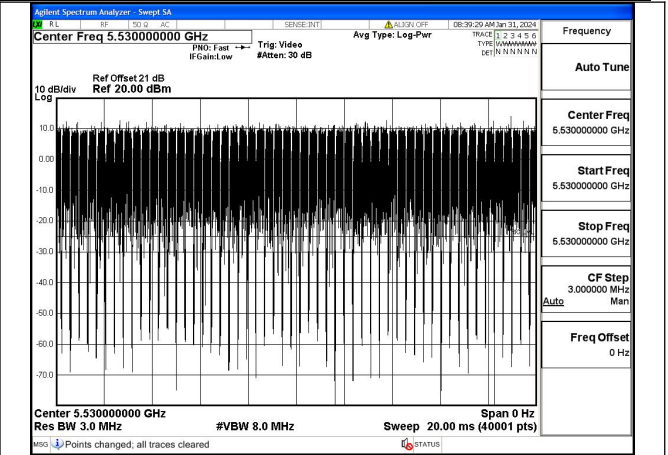

Fig.8

Fig.9

Fig.10

Fig.11

Fig.12

Output Power

Mode	Tones/ RU Index	Frequency (MHz)	Antenna	Conducted average power output(dBm)	EIRP (dBm)
802.11a	NA	5500	Chain0	15.77	21.03
802.11a	NA	5500	Chain1	15.78	16.57
802.11a	NA	5580	Chain0	15.07	20.33
802.11a	NA	5580	Chain1	15.11	15.90
802.11a	NA	5700	Chain0	13.93	19.19
802.11a	NA	5700	Chain1	14.17	14.96
802.11n HT20	NA	5500	Chain0	14.43	19.69
802.11n HT20	NA	5500	Chain1	14.27	15.06
802.11n HT20	NA	5500	MIMO	17.36	20.94
802.11n HT20	NA	5580	Chain0	13.83	19.09
802.11n HT20	NA	5580	Chain1	13.88	14.67
802.11n HT20	NA	5580	MIMO	16.87	20.45
802.11n HT20	NA	5700	Chain0	12.71	17.97
802.11n HT20	NA	5700	Chain1	14.06	14.85
802.11n HT20	NA	5700	MIMO	16.45	20.03
802.11ac VHT20	NA	5500	Chain0	14.45	19.71
802.11ac VHT20	NA	5500	Chain1	15.51	16.30
802.11ac VHT20	NA	5500	MIMO	18.02	21.60
802.11ac VHT20	NA	5580	Chain0	14.00	19.26
802.11ac VHT20	NA	5580	Chain1	15.14	15.93
802.11ac VHT20	NA	5580	MIMO	17.62	21.20
802.11ac VHT20	NA	5700	Chain0	12.92	18.18
802.11ac VHT20	NA	5700	Chain1	15.33	16.12
802.11ac VHT20	NA	5700	MIMO	17.30	20.88
802.11n HT40	NA	5510	Chain0	14.31	19.57
802.11n HT40	NA	5510	Chain1	14.51	15.30
802.11n HT40	NA	5510	MIMO	17.42	21.00
802.11n HT40	NA	5590	Chain0	13.79	19.05
802.11n HT40	NA	5590	Chain1	14.09	14.88
802.11n HT40	NA	5590	MIMO	16.95	20.53
802.11n HT40	NA	5670	Chain0	12.99	18.25
802.11n HT40	NA	5670	Chain1	15.35	16.14
802.11n HT40	NA	5670	MIMO	17.34	20.92
802.11ac VHT40	NA	5510	Chain0	14.38	19.64
802.11ac VHT40	NA	5510	Chain1	15.67	16.46
802.11ac VHT40	NA	5510	MIMO	18.08	21.66
802.11ac VHT40	NA	5590	Chain0	13.90	19.16
802.11ac VHT40	NA	5590	Chain1	15.30	16.09
802.11ac VHT40	NA	5590	MIMO	17.67	21.25
802.11ac VHT40	NA	5670	Chain0	13.25	18.51
802.11ac VHT40	NA	5670	Chain1	15.57	16.36
802.11ac VHT40	NA	5670	MIMO	17.57	21.15