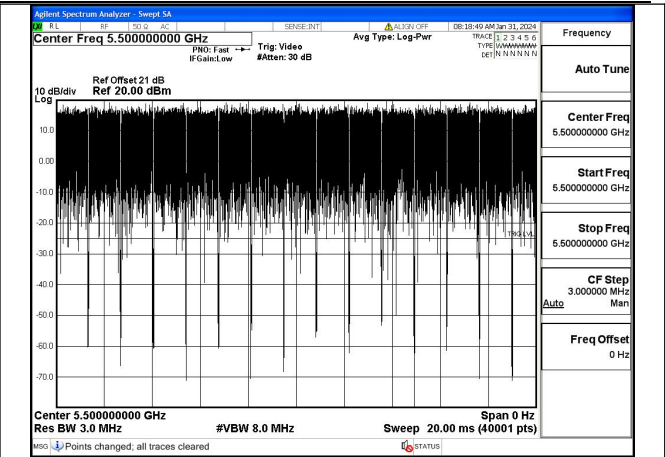

Note: Correction Factor=10*log (1/Duty Cycle)

Fig.1

Fig.2

Fig.3

Fig.4

Fig.5

Fig.6

Fig.7

Fig.8

Fig.9

Fig.10

Fig.11

Fig.12

Output Power

Mode	Tones/ RU Index	Frequency (MHz)	Antenna	Conducted average power output(dBm)	EIRP (dBm)
802.11a	NA	5500	Chain0	15.77	21.03
802.11a	NA	5500	Chain1	15.78	16.57
802.11a	NA	5580	Chain0	15.07	20.33
802.11a	NA	5580	Chain1	15.11	15.90
802.11a	NA	5700	Chain0	13.93	19.19
802.11a	NA	5700	Chain1	14.17	14.96
802.11n HT20	NA	5500	Chain0	14.43	19.69
802.11n HT20	NA	5500	Chain1	14.27	15.06
802.11n HT20	NA	5500	MIMO	17.36	20.94
802.11n HT20	NA	5580	Chain0	13.83	19.09
802.11n HT20	NA	5580	Chain1	13.88	14.67
802.11n HT20	NA	5580	MIMO	16.87	20.45
802.11n HT20	NA	5700	Chain0	12.71	17.97
802.11n HT20	NA	5700	Chain1	14.06	14.85
802.11n HT20	NA	5700	MIMO	16.45	20.03
802.11ac VHT20	NA	5500	Chain0	14.45	19.71
802.11ac VHT20	NA	5500	Chain1	15.51	16.30
802.11ac VHT20	NA	5500	MIMO	18.02	21.60
802.11ac VHT20	NA	5580	Chain0	14.00	19.26
802.11ac VHT20	NA	5580	Chain1	15.14	15.93
802.11ac VHT20	NA	5580	MIMO	17.62	21.20
802.11ac VHT20	NA	5700	Chain0	12.92	18.18
802.11ac VHT20	NA	5700	Chain1	15.33	16.12
802.11ac VHT20	NA	5700	MIMO	17.30	20.88
802.11n HT40	NA	5510	Chain0	14.31	19.57
802.11n HT40	NA	5510	Chain1	14.51	15.30
802.11n HT40	NA	5510	MIMO	17.42	21.00
802.11n HT40	NA	5590	Chain0	13.79	19.05
802.11n HT40	NA	5590	Chain1	14.09	14.88
802.11n HT40	NA	5590	MIMO	16.95	20.53
802.11n HT40	NA	5670	Chain0	12.99	18.25
802.11n HT40	NA	5670	Chain1	15.35	16.14
802.11n HT40	NA	5670	MIMO	17.34	20.92
802.11ac VHT40	NA	5510	Chain0	14.38	19.64
802.11ac VHT40	NA	5510	Chain1	15.67	16.46
802.11ac VHT40	NA	5510	MIMO	18.08	21.66
802.11ac VHT40	NA	5590	Chain0	13.90	19.16
802.11ac VHT40	NA	5590	Chain1	15.30	16.09
802.11ac VHT40	NA	5590	MIMO	17.67	21.25
802.11ac VHT40	NA	5670	Chain0	13.25	18.51
802.11ac VHT40	NA	5670	Chain1	15.57	16.36
802.11ac VHT40	NA	5670	MIMO	17.57	21.15