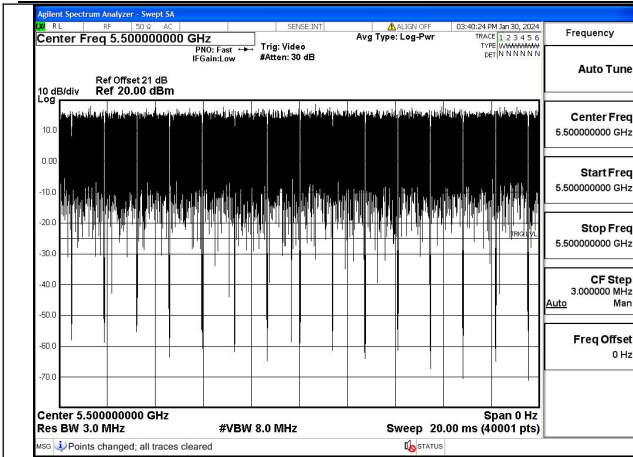

Note: Correction Factor=10*log (1/Duty Cycle)

Fig.1

Fig.2

Fig.3

Fig.4

Fig.5

Fig.6

Fig.7

Fig.8

Fig.9

Fig.10

Fig.11

Fig.12

Output Power

Mode	Tones/ RU Index	Frequency (MHz)	Antenna	Conducted average power output(dBm)	EIRP (dBm)
802.11a	NA	5500	Chain0	15.77	21.03
802.11a	NA	5500	Chain1	15.78	16.57
802.11a	NA	5580	Chain0	15.07	20.33
802.11a	NA	5580	Chain1	15.11	15.90
802.11a	NA	5700	Chain0	13.93	19.19
802.11a	NA	5700	Chain1	14.17	14.96
802.11n HT20	NA	5500	Chain0	14.43	19.69
802.11n HT20	NA	5500	Chain1	14.27	15.06
802.11n HT20	NA	5500	MIMO	17.36	20.94
802.11n HT20	NA	5580	Chain0	13.83	19.09
802.11n HT20	NA	5580	Chain1	13.88	14.67
802.11n HT20	NA	5580	MIMO	16.87	20.45
802.11n HT20	NA	5700	Chain0	12.71	17.97
802.11n HT20	NA	5700	Chain1	14.06	14.85
802.11n HT20	NA	5700	MIMO	16.45	20.03
802.11ac VHT20	NA	5500	Chain0	14.45	19.71
802.11ac VHT20	NA	5500	Chain1	15.51	16.30
802.11ac VHT20	NA	5500	MIMO	18.02	21.60
802.11ac VHT20	NA	5580	Chain0	14.00	19.26
802.11ac VHT20	NA	5580	Chain1	15.14	15.93
802.11ac VHT20	NA	5580	MIMO	17.62	21.20
802.11ac VHT20	NA	5700	Chain0	12.92	18.18
802.11ac VHT20	NA	5700	Chain1	15.33	16.12
802.11ac VHT20	NA	5700	MIMO	17.30	20.88
802.11n HT40	NA	5510	Chain0	14.31	19.57
802.11n HT40	NA	5510	Chain1	14.51	15.30
802.11n HT40	NA	5510	MIMO	17.42	21.00
802.11n HT40	NA	5590	Chain0	13.79	19.05
802.11n HT40	NA	5590	Chain1	14.09	14.88
802.11n HT40	NA	5590	MIMO	16.95	20.53
802.11n HT40	NA	5670	Chain0	12.99	18.25
802.11n HT40	NA	5670	Chain1	15.35	16.14
802.11n HT40	NA	5670	MIMO	17.34	20.92
802.11ac VHT40	NA	5510	Chain0	14.38	19.64
802.11ac VHT40	NA	5510	Chain1	15.67	16.46
802.11ac VHT40	NA	5510	MIMO	18.08	21.66
802.11ac VHT40	NA	5590	Chain0	13.90	19.16
802.11ac VHT40	NA	5590	Chain1	15.30	16.09
802.11ac VHT40	NA	5590	MIMO	17.67	21.25
802.11ac VHT40	NA	5670	Chain0	13.25	18.51
802.11ac VHT40	NA	5670	Chain1	15.57	16.36
802.11ac VHT40	NA	5670	MIMO	17.57	21.15