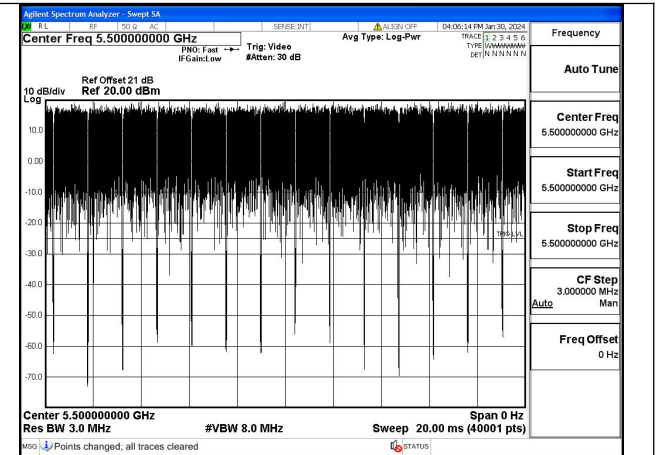

Note: Correction Factor=10*log (1/Duty Cycle)

Fig.1

Fig.2

Fig.3

Fig.4

Fig.5

Fig.6

Fig.7

Fig.8

Fig.9

Fig.10

Fig.11

Fig.12

Output Power

Mode	Tones/ RU Index	Frequency (MHz)	Antenna	Conducted average power output(dBm)	EIRP (dBm)
802.11a	NA	5500	Chain0	15.77	21.03
802.11a	NA	5500	Chain1	15.78	16.57
802.11a	NA	5580	Chain0	15.07	20.33
802.11a	NA	5580	Chain1	15.11	15.90
802.11a	NA	5700	Chain0	13.93	19.19
802.11a	NA	5700	Chain1	14.17	14.96
802.11n HT20	NA	5500	Chain0	14.43	19.69
802.11n HT20	NA	5500	Chain1	14.27	15.06
802.11n HT20	NA	5500	MIMO	17.36	20.94
802.11n HT20	NA	5580	Chain0	13.83	19.09
802.11n HT20	NA	5580	Chain1	13.88	14.67
802.11n HT20	NA	5580	MIMO	16.87	20.45
802.11n HT20	NA	5700	Chain0	12.71	17.97
802.11n HT20	NA	5700	Chain1	14.06	14.85
802.11n HT20	NA	5700	MIMO	16.45	20.03
802.11ac VHT20	NA	5500	Chain0	14.45	19.71
802.11ac VHT20	NA	5500	Chain1	15.51	16.30
802.11ac VHT20	NA	5500	MIMO	18.02	21.60
802.11ac VHT20	NA	5580	Chain0	14.00	19.26
802.11ac VHT20	NA	5580	Chain1	15.14	15.93
802.11ac VHT20	NA	5580	MIMO	17.62	21.20
802.11ac VHT20	NA	5700	Chain0	12.92	18.18
802.11ac VHT20	NA	5700	Chain1	15.33	16.12
802.11ac VHT20	NA	5700	MIMO	17.30	20.88
802.11n HT40	NA	5510	Chain0	14.31	19.57
802.11n HT40	NA	5510	Chain1	14.51	15.30
802.11n HT40	NA	5510	MIMO	17.42	21.00
802.11n HT40	NA	5590	Chain0	13.79	19.05
802.11n HT40	NA	5590	Chain1	14.09	14.88
802.11n HT40	NA	5590	MIMO	16.95	20.53
802.11n HT40	NA	5670	Chain0	12.99	18.25
802.11n HT40	NA	5670	Chain1	15.35	16.14
802.11n HT40	NA	5670	MIMO	17.34	20.92
802.11ac VHT40	NA	5510	Chain0	14.38	19.64
802.11ac VHT40	NA	5510	Chain1	15.67	16.46
802.11ac VHT40	NA	5510	MIMO	18.08	21.66
802.11ac VHT40	NA	5590	Chain0	13.90	19.16
802.11ac VHT40	NA	5590	Chain1	15.30	16.09
802.11ac VHT40	NA	5590	MIMO	17.67	21.25
802.11ac VHT40	NA	5670	Chain0	13.25	18.51
802.11ac VHT40	NA	5670	Chain1	15.57	16.36
802.11ac VHT40	NA	5670	MIMO	17.57	21.15