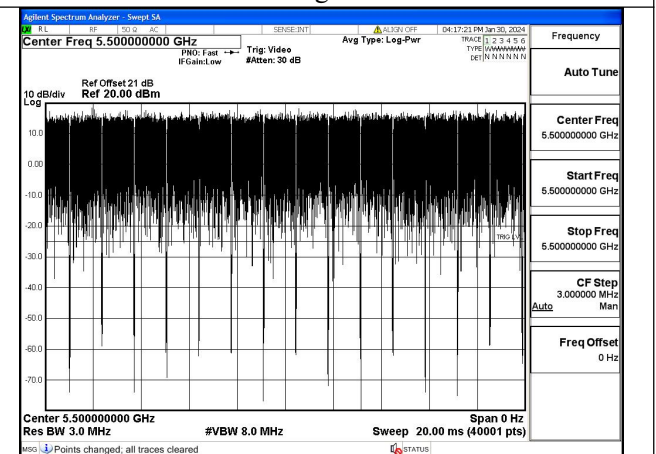

Note: Correction Factor=10*log (1/Duty Cycle)

Fig.1

Fig.2

Fig.3

Fig.4

Fig.5

Fig.6

Fig.7

Fig.8

Fig.9

Fig.10

Fig.11

Fig.12

Output Power

Mode	Tones/ RU Index	Frequency (MHz)	Antenna	Conducted average power output(dBm)	EIRP (dBm)
802.11a	NA	5500	Chain0	15.77	21.03
802.11a	NA	5500	Chain1	15.78	16.57
802.11a	NA	5580	Chain0	15.07	20.33
802.11a	NA	5580	Chain1	15.11	15.90
802.11a	NA	5700	Chain0	13.93	19.19
802.11a	NA	5700	Chain1	14.17	14.96
802.11n HT20	NA	5500	Chain0	14.43	19.69
802.11n HT20	NA	5500	Chain1	14.27	15.06
802.11n HT20	NA	5500	MIMO	17.36	20.94
802.11n HT20	NA	5580	Chain0	13.83	19.09
802.11n HT20	NA	5580	Chain1	13.88	14.67
802.11n HT20	NA	5580	MIMO	16.87	20.45
802.11n HT20	NA	5700	Chain0	12.71	17.97
802.11n HT20	NA	5700	Chain1	14.06	14.85
802.11n HT20	NA	5700	MIMO	16.45	20.03
802.11ac VHT20	NA	5500	Chain0	14.45	19.71
802.11ac VHT20	NA	5500	Chain1	15.51	16.30
802.11ac VHT20	NA	5500	MIMO	18.02	21.60
802.11ac VHT20	NA	5580	Chain0	14.00	19.26
802.11ac VHT20	NA	5580	Chain1	15.14	15.93
802.11ac VHT20	NA	5580	MIMO	17.62	21.20
802.11ac VHT20	NA	5700	Chain0	12.92	18.18
802.11ac VHT20	NA	5700	Chain1	15.33	16.12
802.11ac VHT20	NA	5700	MIMO	17.30	20.88
802.11n HT40	NA	5510	Chain0	14.31	19.57
802.11n HT40	NA	5510	Chain1	14.51	15.30
802.11n HT40	NA	5510	MIMO	17.42	21.00
802.11n HT40	NA	5590	Chain0	13.79	19.05
802.11n HT40	NA	5590	Chain1	14.09	14.88
802.11n HT40	NA	5590	MIMO	16.95	20.53
802.11n HT40	NA	5670	Chain0	12.99	18.25
802.11n HT40	NA	5670	Chain1	15.35	16.14
802.11n HT40	NA	5670	MIMO	17.34	20.92
802.11ac VHT40	NA	5510	Chain0	14.38	19.64
802.11ac VHT40	NA	5510	Chain1	15.67	16.46
802.11ac VHT40	NA	5510	MIMO	18.08	21.66
802.11ac VHT40	NA	5590	Chain0	13.90	19.16
802.11ac VHT40	NA	5590	Chain1	15.30	16.09
802.11ac VHT40	NA	5590	MIMO	17.67	21.25
802.11ac VHT40	NA	5670	Chain0	13.25	18.51
802.11ac VHT40	NA	5670	Chain1	15.57	16.36
802.11ac VHT40	NA	5670	MIMO	17.57	21.15