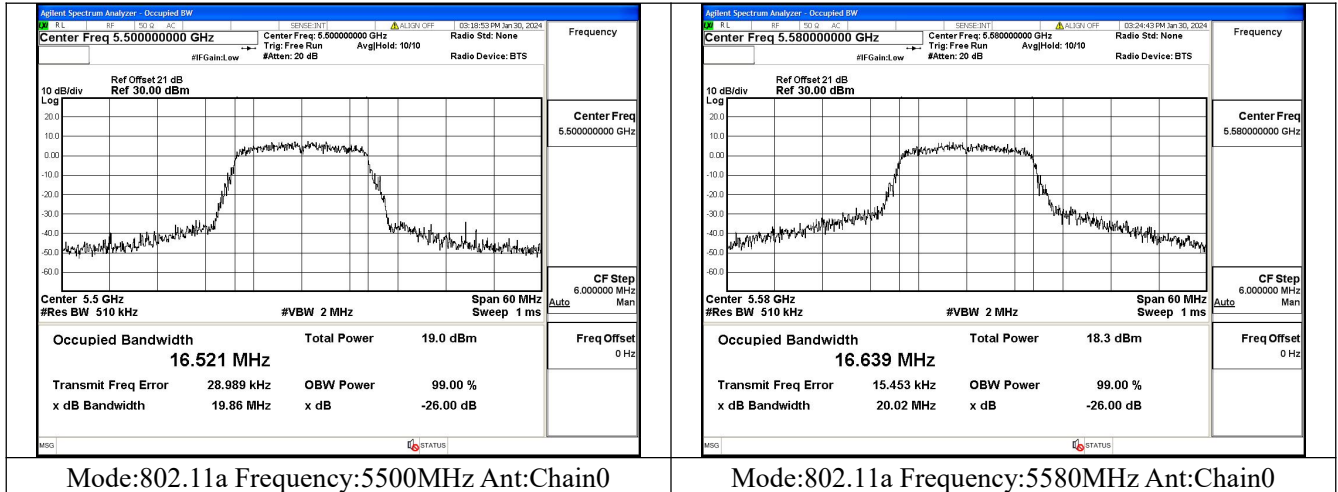

Emission Bandwidth

Offset 21dB = Attenuator + Temporary antenna connector loss + Cable loss

Test Mode	Antenna	26dB Bandwidth (MHz)		
		5500MHz	5580MHz	5700MHz
802.11a	Chain0	19.86	20.02	20.27
802.11a	Chain1	20.11	20.36	20.17
802.11n HT20	Chain0	20.09	20.01	20.10
802.11n HT20	Chain1	20.24	20.65	20.63
802.11ac VHT20	Chain0	20.17	20.21	19.74
802.11ac VHT20	Chain1	20.35	24.75	28.69

Test Mode	Antenna	26dB Bandwidth (MHz)		
		5510MHz	5590MHz	5670MHz
802.11n HT40	Chain0	39.85	40.95	40.87
802.11n HT40	Chain1	40.11	41.59	40.48
802.11ac VHT40	Chain0	39.99	40.38	40.31
802.11ac VHT40	Chain1	40.80	40.57	40.66

Test Mode	Antenna	26dB Bandwidth (MHz)		
		5530MHz	---	5610MHz
802.11ac VHT80	Chain0	81.02	---	80.80
802.11ac VHT80	Chain1	81.02	---	82.09

Test Mode: 802.11a