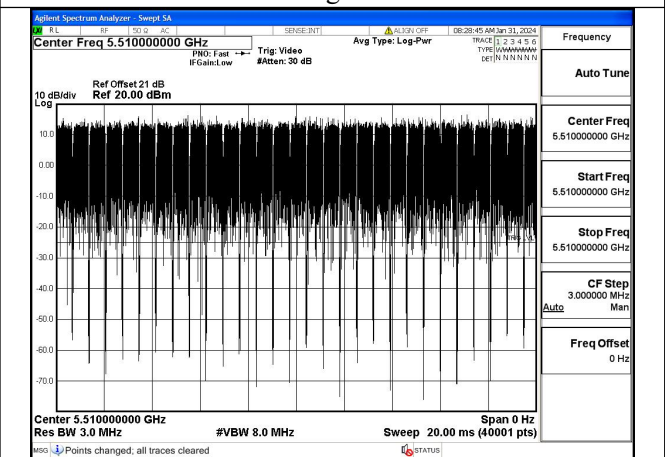

Fig.8

Fig.9

Fig.10

Fig.11

Fig.12

Output Power

Mode	Tones/ RU Index	Frequency (MHz)	Antenna	Conducted average power output(dBm)	EIRP (dBm)
802.11a	NA	5500	Chain0	15.77	21.03
802.11a	NA	5500	Chain1	15.78	16.57
802.11a	NA	5580	Chain0	15.07	20.33
802.11a	NA	5580	Chain1	15.11	15.90
802.11a	NA	5700	Chain0	13.93	19.19
802.11a	NA	5700	Chain1	14.17	14.96
802.11n HT20	NA	5500	Chain0	14.43	19.69
802.11n HT20	NA	5500	Chain1	14.27	15.06
802.11n HT20	NA	5500	MIMO	17.36	20.94
802.11n HT20	NA	5580	Chain0	13.83	19.09
802.11n HT20	NA	5580	Chain1	13.88	14.67
802.11n HT20	NA	5580	MIMO	16.87	20.45
802.11n HT20	NA	5700	Chain0	12.71	17.97
802.11n HT20	NA	5700	Chain1	14.06	14.85
802.11n HT20	NA	5700	MIMO	16.45	20.03
802.11ac VHT20	NA	5500	Chain0	14.45	19.71
802.11ac VHT20	NA	5500	Chain1	15.51	16.30
802.11ac VHT20	NA	5500	MIMO	18.02	21.60
802.11ac VHT20	NA	5580	Chain0	14.00	19.26
802.11ac VHT20	NA	5580	Chain1	15.14	15.93
802.11ac VHT20	NA	5580	MIMO	17.62	21.20
802.11ac VHT20	NA	5700	Chain0	12.92	18.18
802.11ac VHT20	NA	5700	Chain1	15.33	16.12
802.11ac VHT20	NA	5700	MIMO	17.30	20.88
802.11n HT40	NA	5510	Chain0	14.31	19.57
802.11n HT40	NA	5510	Chain1	14.51	15.30
802.11n HT40	NA	5510	MIMO	17.42	21.00
802.11n HT40	NA	5590	Chain0	13.79	19.05
802.11n HT40	NA	5590	Chain1	14.09	14.88
802.11n HT40	NA	5590	MIMO	16.95	20.53
802.11n HT40	NA	5670	Chain0	12.99	18.25
802.11n HT40	NA	5670	Chain1	15.35	16.14
802.11n HT40	NA	5670	MIMO	17.34	20.92
802.11ac VHT40	NA	5510	Chain0	14.38	19.64
802.11ac VHT40	NA	5510	Chain1	15.67	16.46
802.11ac VHT40	NA	5510	MIMO	18.08	21.66
802.11ac VHT40	NA	5590	Chain0	13.90	19.16
802.11ac VHT40	NA	5590	Chain1	15.30	16.09
802.11ac VHT40	NA	5590	MIMO	17.67	21.25
802.11ac VHT40	NA	5670	Chain0	13.25	18.51
802.11ac VHT40	NA	5670	Chain1	15.57	16.36
802.11ac VHT40	NA	5670	MIMO	17.57	21.15