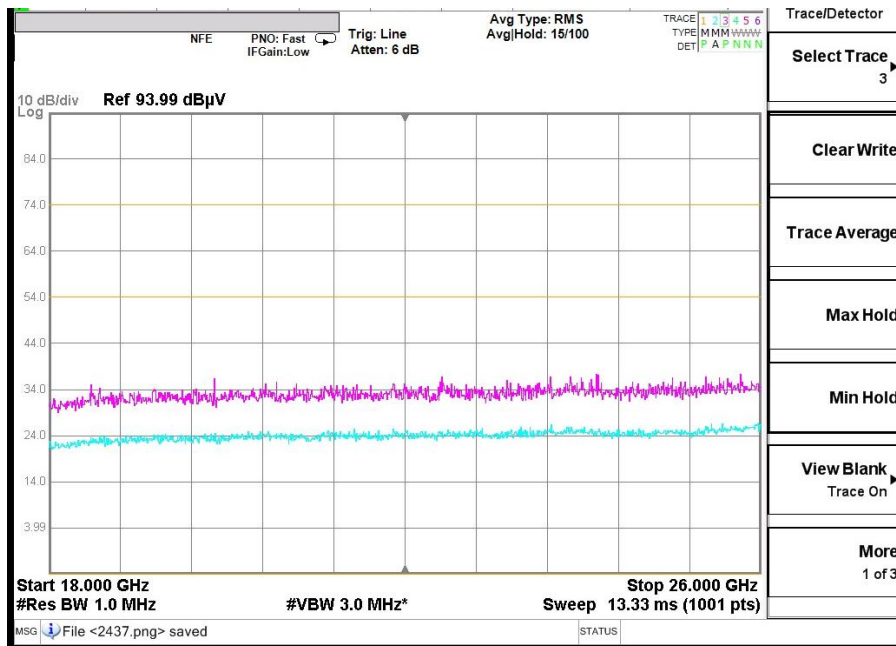

Frequency Range: 1GHz -3GHz
 Detector: Av mode and PK mode
 Modulation type: 802.11n(HT40)

Full Spectrum

Frequency Range: 3GHz -6GHz
 Detector: Av mode and PK mode
 Modulation type: 802.11n(HT40)

Frequency Range: 6GHz -18GHz
Detector: Av mode and PK mode
Modulation type: 802.11n(HT40)

Frequency Range: 18GHz -26GHz
Detector: Av mode and PK mode
Modulation type: 802.11n(HT40)

---End of Test Report---