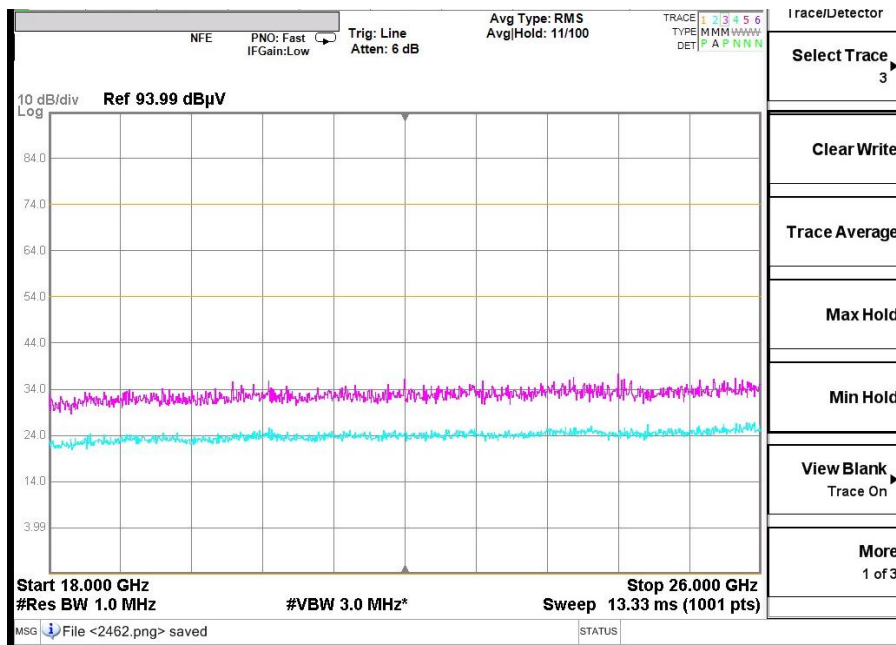

Frequency Range: 1GHz -3GHz
 Detector: Av mode and PK mode
 Modulation type: 802.11n(HT40)

Full Spectrum

Frequency Range: 3GHz -6GHz
 Detector: Av mode and PK mode
 Modulation type: 802.11n(HT40)

Frequency Range: 6GHz -18GHz
Detector: Av mode and PK mode
Modulation type: 802.11n(HT40)