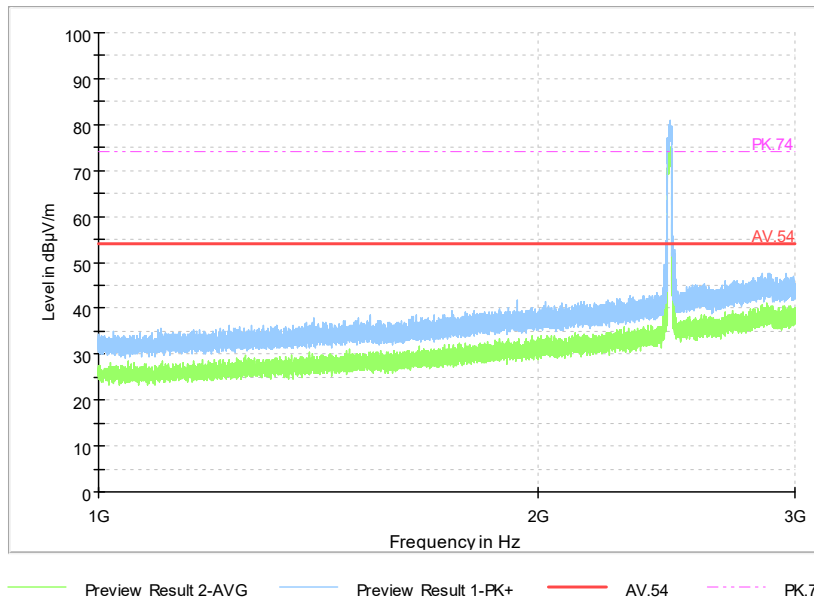

Frequency Range: 6GHz -18GHz
Detector: Av mode and PK mode
Modulation type: 802.11g

Frequency Range: 18GHz -26GHz
Detector: Av mode and PK mode
Modulation type: 802.11g

Full Spectrum

Comment

Frequency Range: 30MHz -1GHz
Detector: Av mode and PK mode
Modulation type: 802.11n(HT20)

Comment

Frequency Range: 1GHz -3GHz
Detector: Av mode and PK mode
Modulation type: 802.11n(HT20)

Full Spectrum

Frequency Range: 3GHz -6GHz
 Detector: Av mode and PK mode
 Modulation type: 802.11n(HT20)

Frequency Range: 6GHz -18GHz
 Detector: Av mode and PK mode
 Modulation type: 802.11n(HT20)