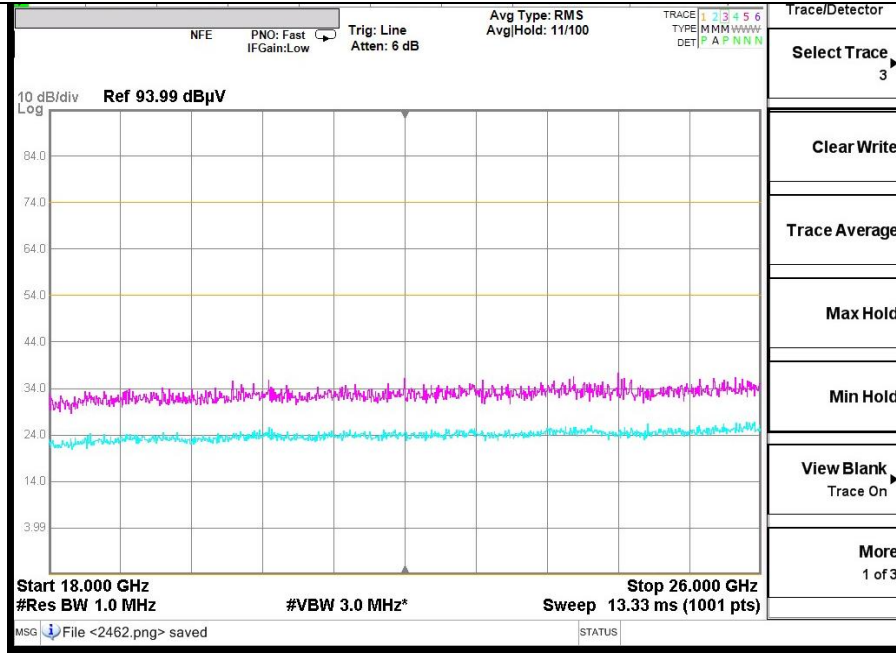

Frequency Range: 1GHz -3GHz
Detector: Av mode and PK mode
Modulation type: 802.11n(HT40)

Full Spectrum

Frequency Range: 3GHz -6GHz
 Detector: Av mode and PK mode
 Modulation type: 802.11n(HT40)

Frequency Range: 6GHz -18GHz
 Detector: Av mode and PK mode
 Modulation type: 802.11n(HT40)