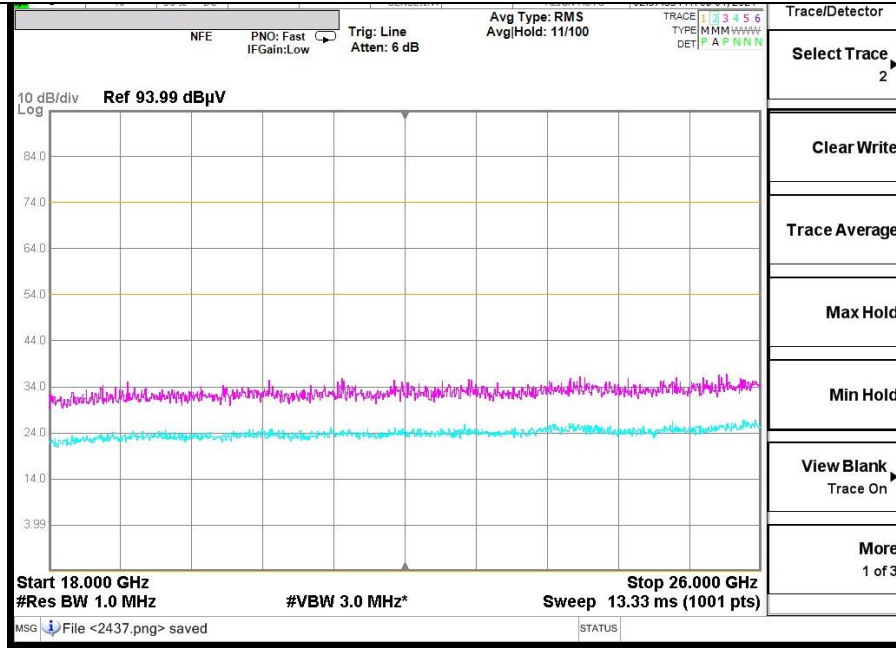

Comment

Frequency Range: 1GHz -3GHz
Detector: Av mode and PK mode
Modulation type: 802.11n(HT20)

Full Spectrum

Frequency Range: 3GHz -6GHz
 Detector: Av mode and PK mode
 Modulation type: 802.11n(HT20)

Frequency Range: 6GHz -18GHz
 Detector: Av mode and PK mode
 Modulation type: 802.11n(HT20)