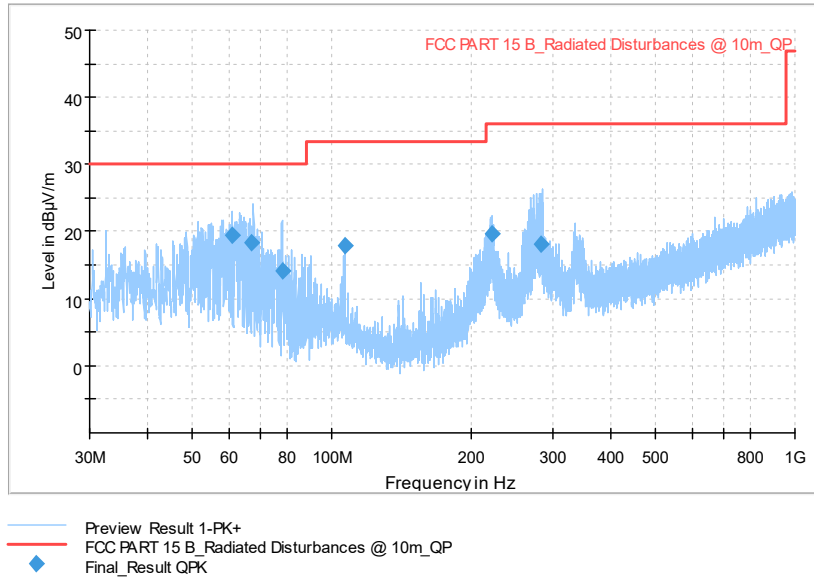

Frequency Range: 6GHz -18GHz
Detector: Av mode and PK mode
Modulation type: 802.11g

Frequency Range: 18GHz -26GHz
Detector: Av mode and PK mode
Modulation type: 802.11g

Full Spectrum

Comment

Frequency Range: 30MHz -1GHz
Detector: Av mode and PK mode
Modulation type: 802.11n(HT20)

Comment

Frequency Range: 1GHz -3GHz
Detector: Av mode and PK mode
Modulation type: 802.11n(HT20)

Full Spectrum

Frequency Range: 3GHz -6GHz
 Detector: Av mode and PK mode
 Modulation type: 802.11n(HT20)

Frequency Range: 6GHz -18GHz
 Detector: Av mode and PK mode
 Modulation type: 802.11n(HT20)

Frequency Range: 18GHz -26GHz
Detector: Av mode and PK mode
Modulation type: 802.11n(HT20)

Carrier frequency (MHz): 2422
Channel No.:3

Frequency Range: 30MHz -1GHz
Detector: Av mode and PK mode
Modulation type: 802.11n(HT40)