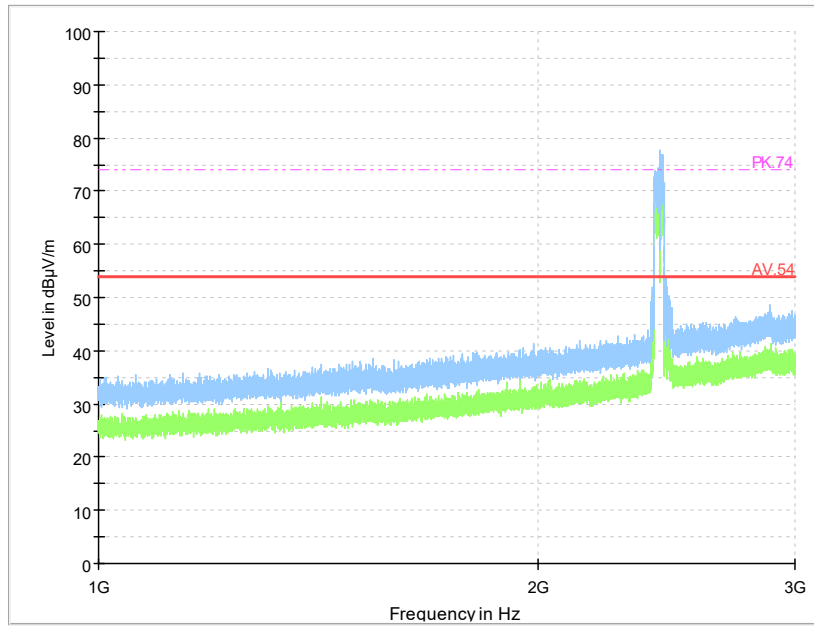

Frequency Range: 6GHz -18GHz
Detector: Av mode and PK mode
Modulation type: 802.11g

Frequency Range: 18GHz -26GHz
Detector: Av mode and PK mode
Modulation type: 802.11g

Full Spectrum

Comment

Frequency Range: 30MHz -1GHz
Detector: Av mode and PK mode
Modulation type: 802.11n(HT20)

Comment

Frequency Range: 1GHz -3GHz
Detector: Av mode and PK mode
Modulation type: 802.11n(HT20)

Full Spectrum

Frequency Range: 3GHz -6GHz
 Detector: Av mode and PK mode
 Modulation type: 802.11n(HT20)

Frequency Range: 6GHz -18GHz
 Detector: Av mode and PK mode
 Modulation type: 802.11n(HT20)

Frequency Range: 18GHz -26GHz
Detector: Av mode and PK mode
Modulation type: 802.11n(HT20)

Carrier frequency (MHz): 2422
Channel No.:3

Frequency Range: 30MHz -1GHz
Detector: Av mode and PK mode
Modulation type: 802.11n(HT40)

Frequency Range: 1GHz -3GHz
 Detector: Av mode and PK mode
 Modulation type: 802.11n(HT40)

Full Spectrum

Frequency Range: 3GHz -6GHz
 Detector: Av mode and PK mode
 Modulation type: 802.11n(HT40)

Frequency Range: 6GHz -18GHz
Detector: Av mode and PK mode
Modulation type: 802.11n(HT40)