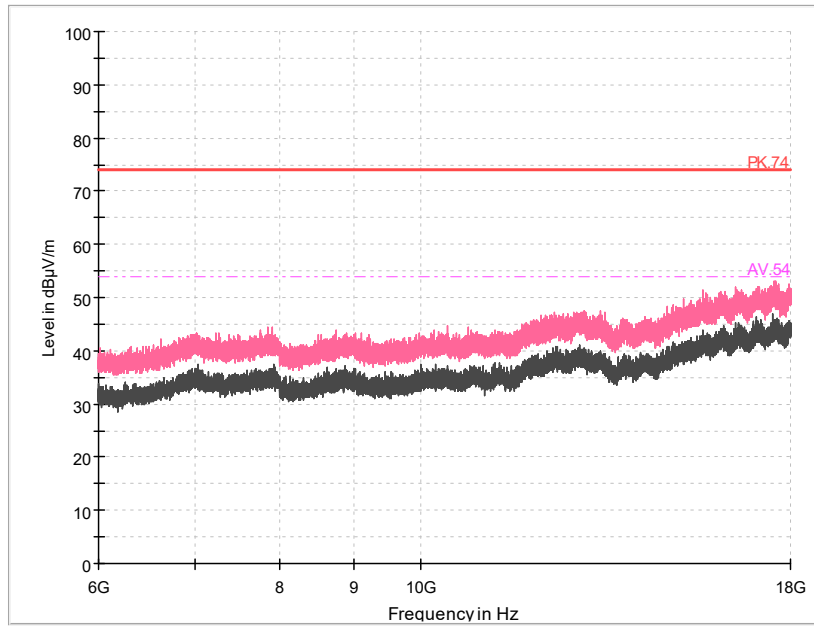

Frequency Range: 6GHz -18GHz
Detector: Av mode and PK mode
Modulation type: 802.11g

Frequency Range: 18GHz -26GHz
Detector: Av mode and PK mode
Modulation type: 802.11g

Full Spectrum

Comment

Frequency Range: 30MHz -1GHz
Detector: Av mode and PK mode
Modulation type: 802.11n(HT20)

Comment

Frequency Range: 1GHz -3GHz
Detector: Av mode and PK mode
Modulation type: 802.11n(HT20)

Full Spectrum

Frequency Range: 3GHz -6GHz
 Detector: Av mode and PK mode
 Modulation type: 802.11n(HT20)

Frequency Range: 6GHz -18GHz
 Detector: Av mode and PK mode
 Modulation type: 802.11n(HT20)

Frequency Range: 18GHz -26GHz
Detector: Av mode and PK mode
Modulation type: 802.11n(HT20)

Carrier frequency (MHz): 2422
Channel No.:3

Frequency Range: 30MHz -1GHz
Detector: Av mode and PK mode
Modulation type: 802.11n(HT40)

Frequency Range: 1GHz -3GHz
 Detector: Av mode and PK mode
 Modulation type: 802.11n(HT40)

Full Spectrum

Frequency Range: 3GHz -6GHz
 Detector: Av mode and PK mode
 Modulation type: 802.11n(HT40)

Frequency Range: 6GHz -18GHz
Detector: Av mode and PK mode
Modulation type: 802.11n(HT40)