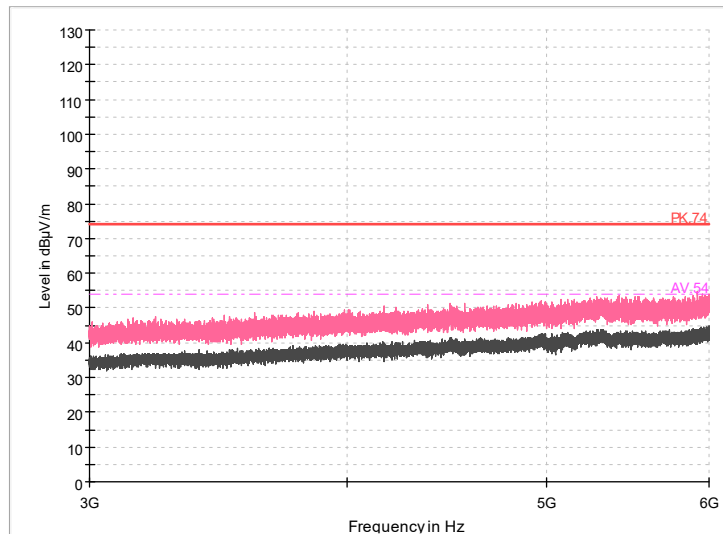

Frequency Range: 6GHz -18GHz
Detector: Av mode and PK mode
Modulation type: 802.11g

Frequency Range: 18GHz -26GHz
Detector: Av mode and PK mode
Modulation type: 802.11g

Full Spectrum

Comment

Frequency Range: 30MHz -1GHz
Detector: Av mode and PK mode
Modulation type: 802.11n(HT20)

Comment

Frequency Range: 1GHz -3GHz
Detector: Av mode and PK mode
Modulation type: 802.11n(HT20)

Full Spectrum

Frequency Range: 3GHz -6GHz
 Detector: Av mode and PK mode
 Modulation type: 802.11n(HT20)

Frequency Range: 6GHz -18GHz
 Detector: Av mode and PK mode
 Modulation type: 802.11n(HT20)

Frequency Range: 18GHz -26GHz
Detector: Av mode and PK mode
Modulation type: 802.11n(HT20)

Carrier frequency (MHz): 2422
Channel No.:3

Frequency Range: 30MHz -1GHz
Detector: Av mode and PK mode
Modulation type: 802.11n(HT40)

Frequency Range: 1GHz -3GHz
 Detector: Av mode and PK mode
 Modulation type: 802.11n(HT40)

Full Spectrum

Frequency Range: 3GHz -6GHz
 Detector: Av mode and PK mode
 Modulation type: 802.11n(HT40)

Frequency Range: 6GHz -18GHz
Detector: Av mode and PK mode
Modulation type: 802.11n(HT40)