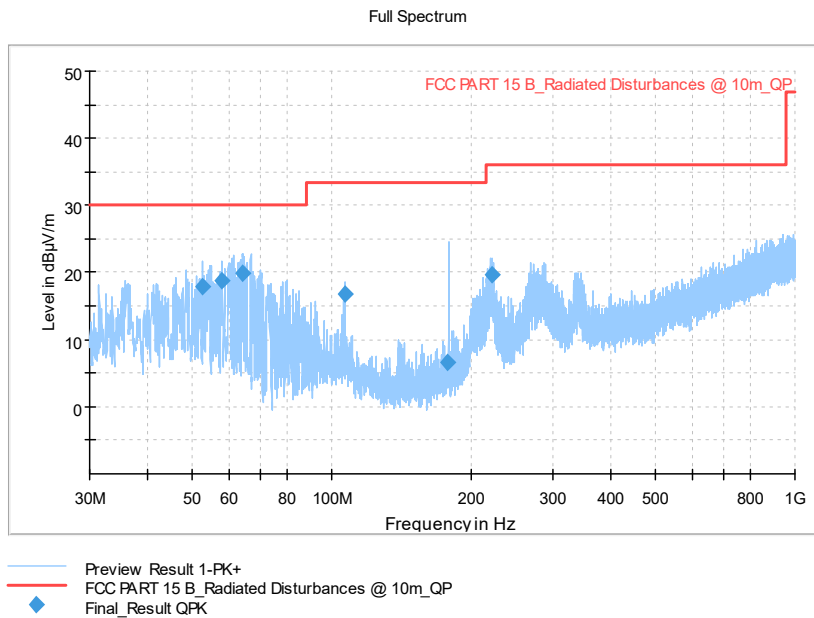

Frequency Range: 6GHz -18GHz
Detector: Av mode and PK mode
Modulation type: 802.11g

Frequency Range: 18GHz -26GHz
Detector: Av mode and PK mode
Modulation type: 802.11g

Full Spectrum

Comment

Frequency Range: 30MHz -1GHz
Detector: Av mode and PK mode
Modulation type: 802.11n(HT20)

Comment

Frequency Range: 1GHz -3GHz
Detector: Av mode and PK mode
Modulation type: 802.11n(HT20)

Full Spectrum

Frequency Range: 3GHz -6GHz
 Detector: Av mode and PK mode
 Modulation type: 802.11n(HT20)

Frequency Range: 6GHz -18GHz
 Detector: Av mode and PK mode
 Modulation type: 802.11n(HT20)

Frequency Range: 18GHz -26GHz
Detector: Av mode and PK mode
Modulation type: 802.11n(HT20)

Carrier frequency (MHz): 2422
Channel No.:3

Frequency Range: 30MHz -1GHz
Detector: Av mode and PK mode
Modulation type: 802.11n(HT40)