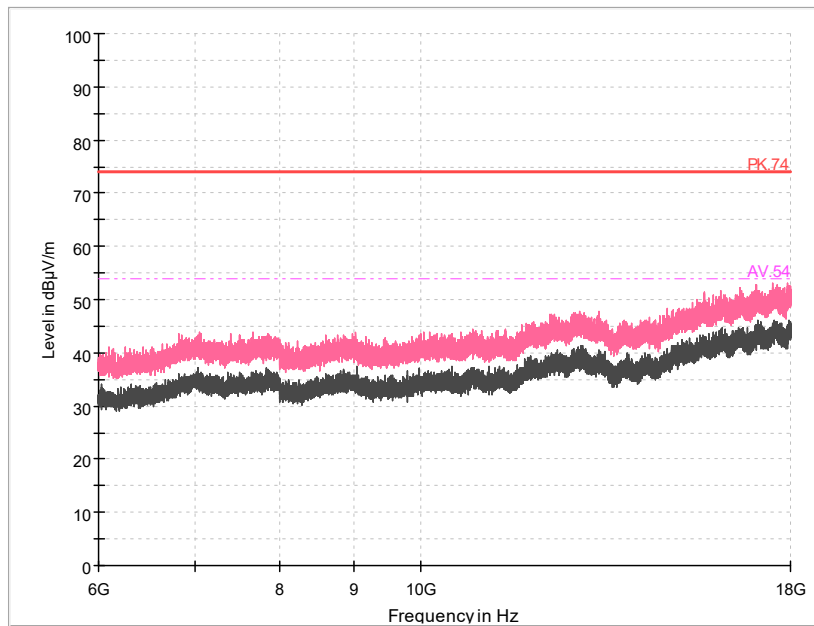

Frequency Range: 6GHz -18GHz
Detector: Av mode and PK mode
Modulation type: 802.11g

Frequency Range: 18GHz -26GHz
Detector: Av mode and PK mode
Modulation type: 802.11g

Full Spectrum

Comment

Frequency Range: 30MHz -1GHz
Detector: Av mode and PK mode
Modulation type: 802.11n(HT20)

Comment

Frequency Range: 1GHz -3GHz
Detector: Av mode and PK mode
Modulation type: 802.11n(HT20)

Full Spectrum

Frequency Range: 3GHz -6GHz
 Detector: Av mode and PK mode
 Modulation type: 802.11n(HT20)

Frequency Range: 6GHz -18GHz
 Detector: Av mode and PK mode
 Modulation type: 802.11n(HT20)

Frequency Range: 18GHz -26GHz
Detector: Av mode and PK mode
Modulation type: 802.11n(HT20)

Carrier frequency (MHz): 2422
Channel No.:3

Frequency Range: 30MHz -1GHz
Detector: Av mode and PK mode
Modulation type: 802.11n(HT40)

Frequency Range: 1GHz -3GHz
 Detector: Av mode and PK mode
 Modulation type: 802.11n(HT40)

Full Spectrum

Frequency Range: 3GHz -6GHz
 Detector: Av mode and PK mode
 Modulation type: 802.11n(HT40)

Frequency Range: 6GHz -18GHz
Detector: Av mode and PK mode
Modulation type: 802.11n(HT40)