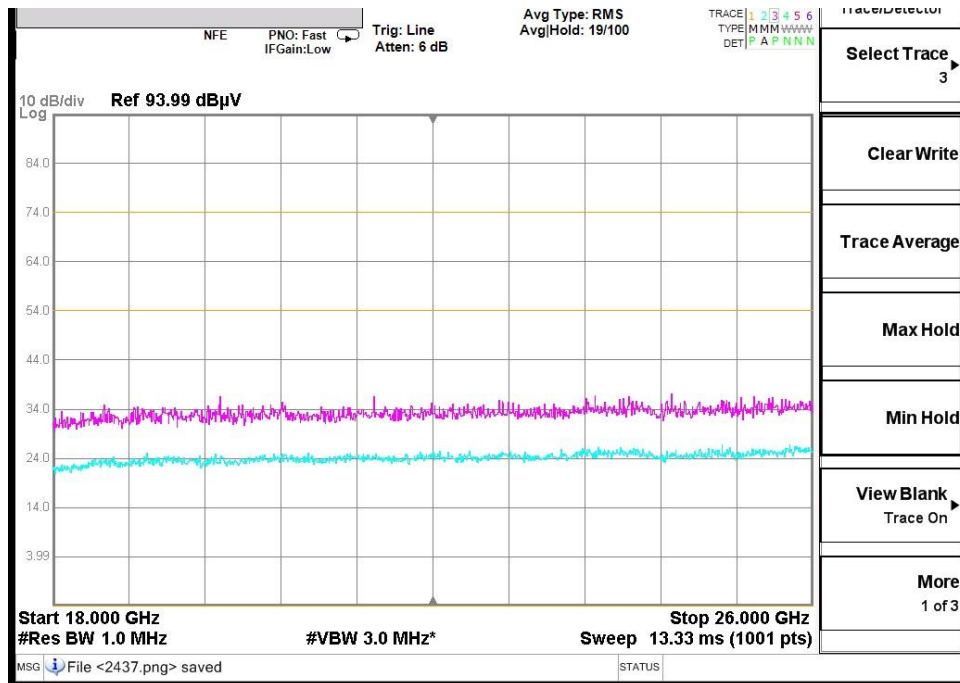

Frequency Range: 6GHz -18GHz
Detector: Av mode and PK mode
Modulation type: 802.11g

Frequency Range: 18GHz -26GHz
Detector: Av mode and PK mode
Modulation type: 802.11g

Full Spectrum

Comment

Frequency Range: 30MHz -1GHz
Detector: Av mode and PK mode
Modulation type: 802.11n(HT20)

Comment

Frequency Range: 1GHz -3GHz
Detector: Av mode and PK mode
Modulation type: 802.11n(HT20)

Full Spectrum

Frequency Range: 3GHz -6GHz
 Detector: Av mode and PK mode
 Modulation type: 802.11n(HT20)

Frequency Range: 6GHz -18GHz
 Detector: Av mode and PK mode
 Modulation type: 802.11n(HT20)