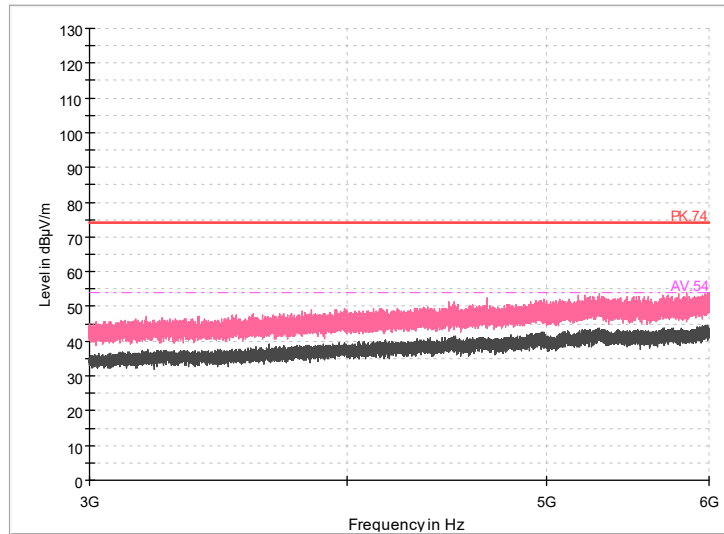

Frequency Range: 6GHz -18GHz
Detector: Av mode and PK mode
Modulation type: 802.11g

Frequency Range: 18GHz -26GHz
Detector: Av mode and PK mode
Modulation type: 802.11g

Full Spectrum

Comment

Frequency Range: 30MHz -1GHz
Detector: Av mode and PK mode
Modulation type: 802.11n(HT20)

Comment

Frequency Range: 1GHz -3GHz
Detector: Av mode and PK mode
Modulation type: 802.11n(HT20)

Full Spectrum

Frequency Range: 3GHz -6GHz
 Detector: Av mode and PK mode
 Modulation type: 802.11n(HT20)

Frequency Range: 6GHz -18GHz
 Detector: Av mode and PK mode
 Modulation type: 802.11n(HT20)

Frequency Range: 18GHz -26GHz
Detector: Av mode and PK mode
Modulation type: 802.11n(HT20)

Carrier frequency (MHz): 2422
Channel No.:3

Frequency Range: 30MHz -1GHz
Detector: Av mode and PK mode
Modulation type: 802.11n(HT40)

Frequency Range: 1GHz -3GHz
 Detector: Av mode and PK mode
 Modulation type: 802.11n(HT40)

Full Spectrum

Frequency Range: 3GHz -6GHz
 Detector: Av mode and PK mode
 Modulation type: 802.11n(HT40)

Frequency Range: 6GHz -18GHz
Detector: Av mode and PK mode
Modulation type: 802.11n(HT40)