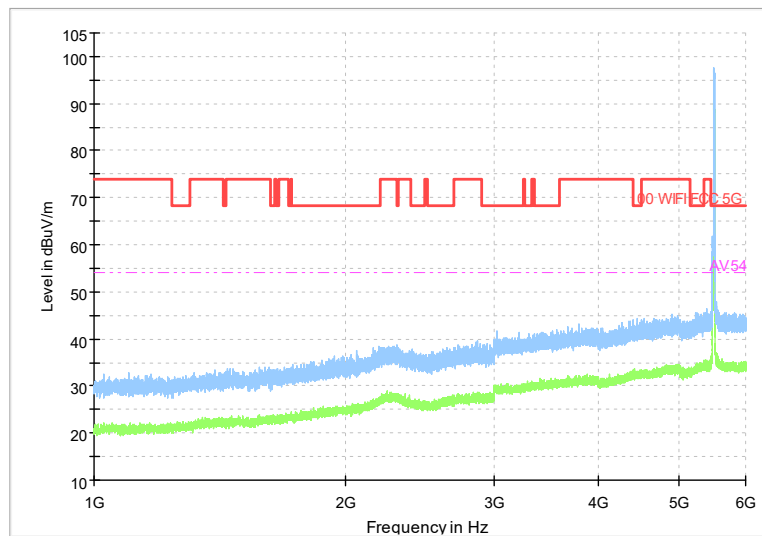

Full Spectrum

Preview Result 2-AVG      Preview Result 1-PK+  
00 WIFI FCC 5G              AV54

Comment

Frequency Range: 6GHz -18GHz  
Detector: Av mode and PK mode  
Modulation type: 802.11a

Full Spectrum

Preview Result 2-AVG      Preview Result 1-PK+  
00 WIFI FCC 5G              AV54

Comment

Frequency Range: 18GHz -40GHz  
Detector: Av mode and PK mode  
Modulation type: 802.11a

Full Spectrum

Comment

Frequency Range: 30MHz -1GHz  
Detector: Av mode and PK mode  
Modulation type: 802.11n(HT20)

Full Spectrum

Frequency Range: 1GHz -6GHz  
Detector: Av mode and PK mode  
Modulation type: 802.11n(HT20)

Comment

**Frequency Range: 6GHz -18GHz**  
**Detector: Av mode and PK mode**  
**Modulation type: 802.11n(HT20)**