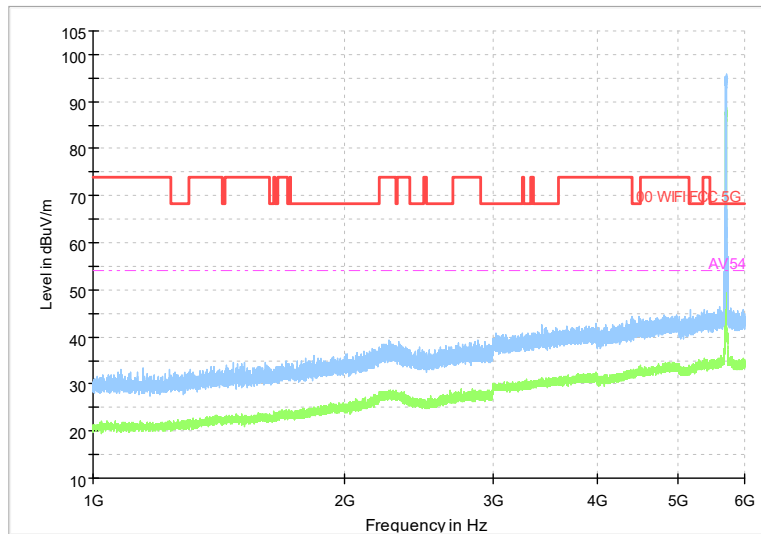

Frequency Range: 1GHz -6GHz  
Detector: Av mode and PK mode  
Modulation type: 802.11a

Full Spectrum

Comment

Frequency Range: 6GHz -18GHz  
Detector: Av mode and PK mode  
Modulation type: 802.11a

Full Spectrum

Comment

Frequency Range: 18GHz -40GHz  
Detector: Av mode and PK mode  
Modulation type: 802.11a

Full Spectrum

Comment

Frequency Range: 30MHz -1GHz  
 Detector: Av mode and PK mode  
 Modulation type: 802.11n(HT20)

Full Spectrum

Frequency Range: 1GHz -6GHz  
 Detector: Av mode and PK mode  
 Modulation type: 802.11n(HT20)

Full Spectrum

Comment

Frequency Range: 6GHz -18GHz  
Detector: Av mode and PK mode  
Modulation type: 802.11n(HT20)