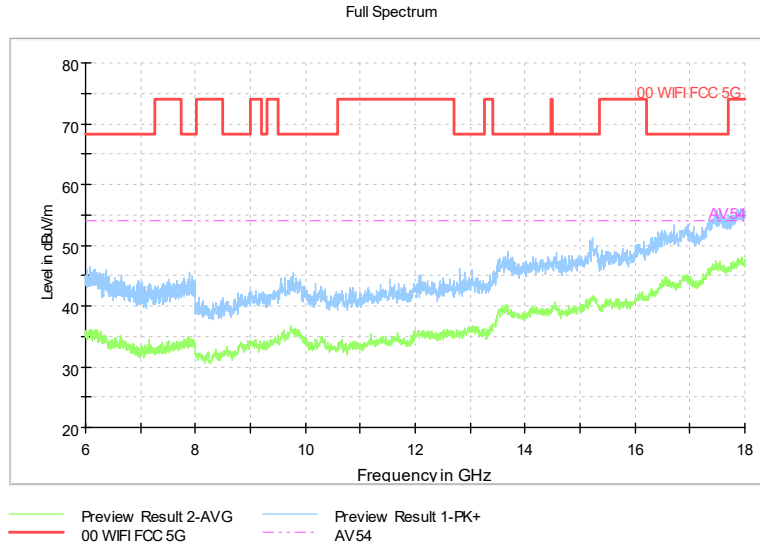

Full Spectrum

Preview Result 2-AVG      Preview Result 1-PK+  
00 WIFI FCC 5G              AV54

Comment

Frequency Range: 6GHz -18GHz  
Detector: Av mode and PK mode  
Modulation type: 802.11a

Full Spectrum

Preview Result 2-AVG      Preview Result 1-PK+  
00 WIFI FCC 5G              AV54

Comment

Frequency Range: 18GHz -40GHz  
Detector: Av mode and PK mode  
Modulation type: 802.11a

Full Spectrum

Comment

Frequency Range: 30MHz -1GHz  
Detector: Av mode and PK mode  
Modulation type: 802.11n(HT20)

Full Spectrum

Frequency Range: 1GHz -6GHz  
Detector: Av mode and PK mode  
Modulation type: 802.11n(HT20)

Comment

**Frequency Range: 6GHz -18GHz**  
**Detector: Av mode and PK mode**  
**Modulation type: 802.11n(HT20)**