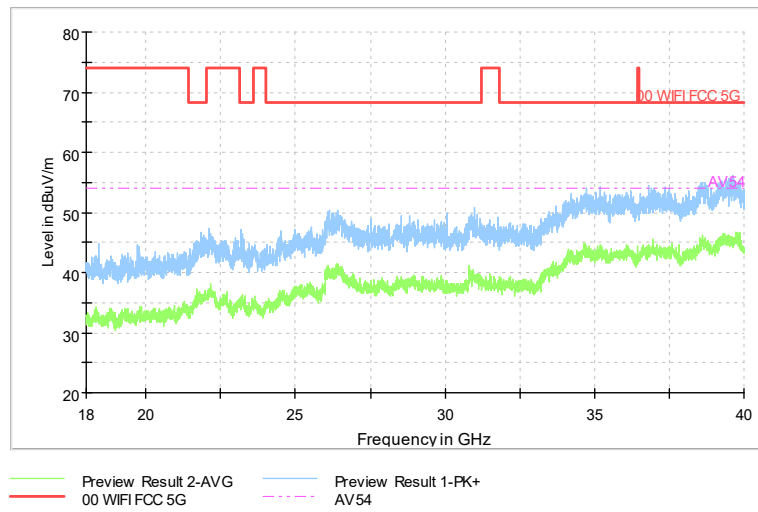

Frequency Range: 1GHz -6GHz  
Detector: Av mode and PK mode  
Modulation type: 802.11a

Full Spectrum

Comment

Frequency Range: 6GHz -18GHz  
Detector: Av mode and PK mode  
Modulation type: 802.11a

Full Spectrum