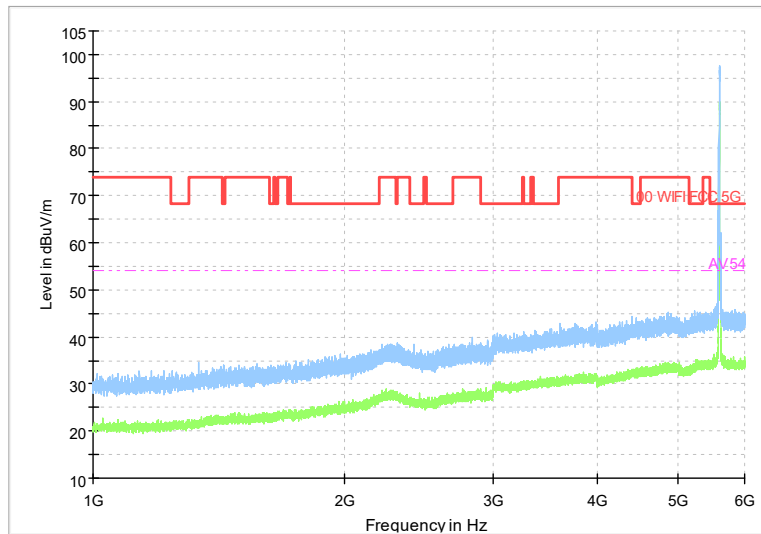

Frequency Range: 1GHz -6GHz  
Detector: Av mode and PK mode  
Modulation type: 802.11a

Full Spectrum

Comment

Frequency Range: 6GHz -18GHz  
 Detector: Av mode and PK mode  
 Modulation type: 802.11a

Full Spectrum

Comment

Frequency Range: 18GHz -40GHz  
 Detector: Av mode and PK mode  
 Modulation type: 802.11a

Full Spectrum

Comment

Frequency Range: 30MHz -1GHz  
Detector: Av mode and PK mode  
Modulation type: 802.11n(HT20)

Full Spectrum

Frequency Range: 1GHz -6GHz  
Detector: Av mode and PK mode  
Modulation type: 802.11n(HT20)

Full Spectrum

Comment

Frequency Range: 6GHz -18GHz  
 Detector: Av mode and PK mode  
 Modulation type: 802.11n(HT20)