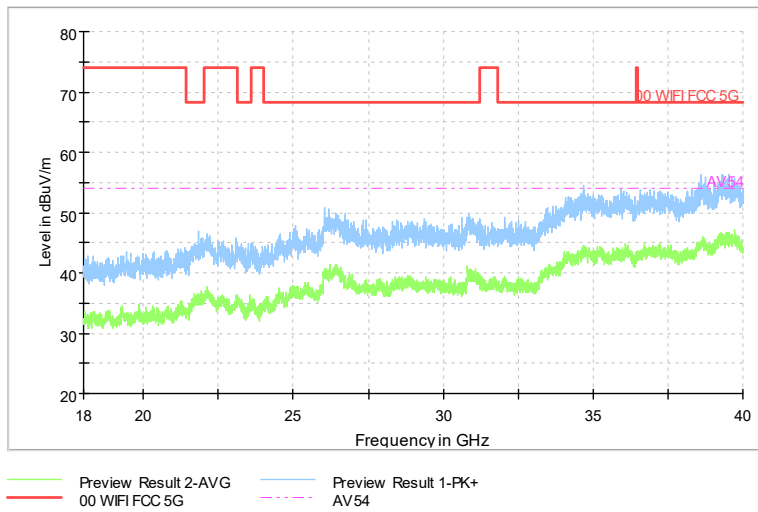

Frequency Range: 1GHz -6GHz  
Detector: Av mode and PK mode  
Modulation type: 802.11a

Full Spectrum

Comment

Frequency Range: 6GHz -18GHz  
 Detector: Av mode and PK mode  
 Modulation type: 802.11a

Full Spectrum