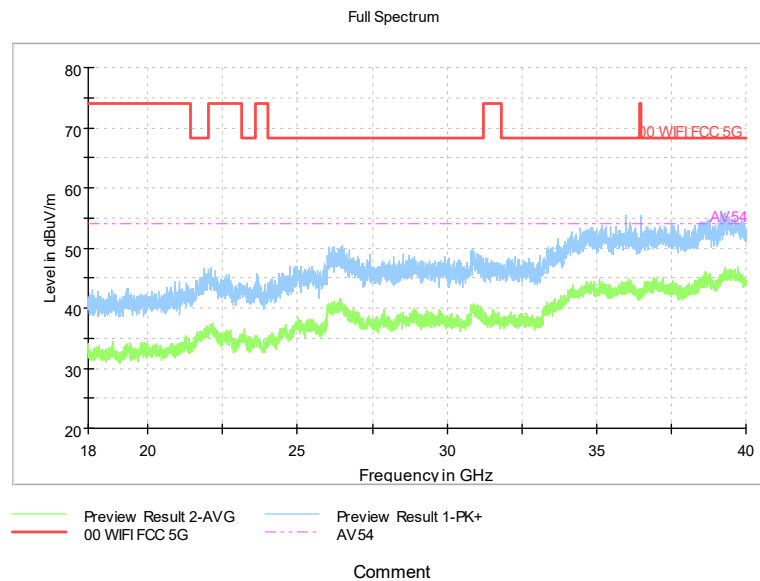

Full Spectrum

Frequency Range: 1GHz -6GHz  
Detector: Av mode and PK mode  
Modulation type: 802.11n(HT20)

Comment

**Frequency Range: 6GHz -18GHz**  
**Detector: Av mode and PK mode**  
**Modulation type: 802.11n(HT20)**