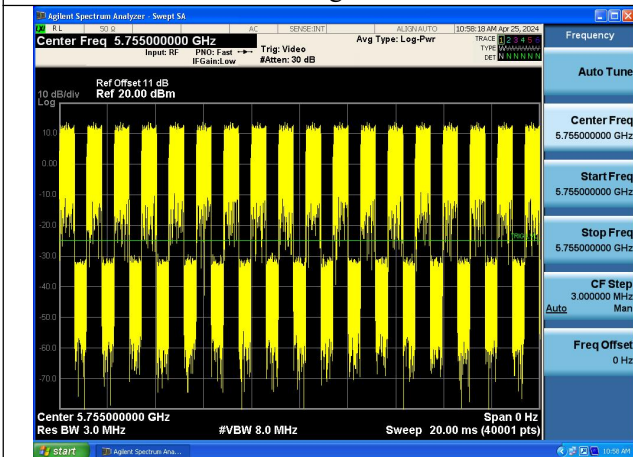

Fig.8

Fig.9

Fig.10

Fig.11

Fig.12

Output Power

Mode	Tones/ RUIndex	Frequency (MHz)	Antenna	Conducted average power output(dBm)	EIRP (dBm)
802.11a	NA	5745	Chain0	15.81	18.81
802.11a	NA	5745	Chain1	15.75	17.75
802.11a	NA	5785	Chain0	16.18	19.18
802.11a	NA	5785	Chain1	16.16	18.16
802.11a	NA	5825	Chain0	16.28	19.28
802.11a	NA	5825	Chain1	16.24	18.24
802.11n HT20	NA	5745	Chain0	15.97	18.97
802.11n HT20	NA	5745	Chain1	15.66	17.66
802.11n HT20	NA	5745	MIMO	18.83	21.36
802.11n HT20	NA	5785	Chain0	16.12	19.12
802.11n HT20	NA	5785	Chain1	15.99	17.99
802.11n HT20	NA	5785	MIMO	19.07	21.60
802.11n HT20	NA	5825	Chain0	16.00	19.00
802.11n HT20	NA	5825	Chain1	16.28	18.28
802.11n HT20	NA	5825	MIMO	19.15	21.68
802.11ac VHT20	NA	5745	Chain0	16.02	19.02
802.11ac VHT20	NA	5745	Chain1	15.88	17.88
802.11ac VHT20	NA	5745	MIMO	18.96	21.49
802.11ac VHT20	NA	5785	Chain0	16.33	19.33
802.11ac VHT20	NA	5785	Chain1	15.89	17.89
802.11ac VHT20	NA	5785	MIMO	19.13	21.66
802.11ac VHT20	NA	5825	Chain0	16.40	19.40
802.11ac VHT20	NA	5825	Chain1	16.52	18.52
802.11ac VHT20	NA	5825	MIMO	19.47	22.00
802.11n HT40	NA	5755	Chain0	12.52	15.52
802.11n HT40	NA	5755	Chain1	12.32	14.32
802.11n HT40	NA	5755	MIMO	15.43	17.96
802.11n HT40	NA	5795	Chain0	15.55	18.55
802.11n HT40	NA	5795	Chain1	15.65	17.65
802.11n HT40	NA	5795	MIMO	18.61	21.14
802.11ac VHT40	NA	5755	Chain0	16.67	19.67
802.11ac VHT40	NA	5755	Chain1	16.73	18.73
802.11ac VHT40	NA	5755	MIMO	19.71	22.24
802.11ac VHT40	NA	5795	Chain0	17.28	20.28
802.11ac VHT40	NA	5795	Chain1	16.64	18.64
802.11ac VHT40	NA	5795	MIMO	19.98	22.51
802.11ac VHT80	NA	5775	Chain0	15.21	18.21
802.11ac VHT80	NA	5775	Chain1	15.35	17.35
802.11ac VHT80	NA	5775	MIMO	18.29	20.82