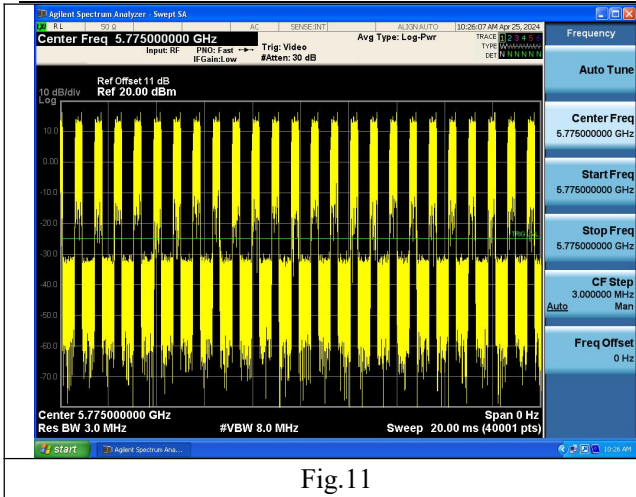

Fig.8

Fig.9

Fig.10

Fig.11

Fig.12

Output Power

Mode	Tones/ RUIndex	Frequency (MHz)	Antenna	Conducted average power output(dBm)	EIRP (dBm)
802.11a	NA	5745	Chain0	15.81	18.81
802.11a	NA	5745	Chain1	15.75	17.75
802.11a	NA	5785	Chain0	16.18	19.18
802.11a	NA	5785	Chain1	16.16	18.16
802.11a	NA	5825	Chain0	16.28	19.28
802.11a	NA	5825	Chain1	16.24	18.24
802.11n HT20	NA	5745	Chain0	15.97	18.97
802.11n HT20	NA	5745	Chain1	15.66	17.66
802.11n HT20	NA	5745	MIMO	18.83	21.36
802.11n HT20	NA	5785	Chain0	16.12	19.12
802.11n HT20	NA	5785	Chain1	15.99	17.99
802.11n HT20	NA	5785	MIMO	19.07	21.60
802.11n HT20	NA	5825	Chain0	16.00	19.00
802.11n HT20	NA	5825	Chain1	16.28	18.28
802.11n HT20	NA	5825	MIMO	19.15	21.68
802.11ac VHT20	NA	5745	Chain0	16.02	19.02
802.11ac VHT20	NA	5745	Chain1	15.88	17.88
802.11ac VHT20	NA	5745	MIMO	18.96	21.49
802.11ac VHT20	NA	5785	Chain0	16.33	19.33
802.11ac VHT20	NA	5785	Chain1	15.89	17.89
802.11ac VHT20	NA	5785	MIMO	19.13	21.66
802.11ac VHT20	NA	5825	Chain0	16.40	19.40
802.11ac VHT20	NA	5825	Chain1	16.52	18.52
802.11ac VHT20	NA	5825	MIMO	19.47	22.00
802.11n HT40	NA	5755	Chain0	12.52	15.52
802.11n HT40	NA	5755	Chain1	12.32	14.32
802.11n HT40	NA	5755	MIMO	15.43	17.96
802.11n HT40	NA	5795	Chain0	15.55	18.55
802.11n HT40	NA	5795	Chain1	15.65	17.65
802.11n HT40	NA	5795	MIMO	18.61	21.14
802.11ac VHT40	NA	5755	Chain0	16.67	19.67
802.11ac VHT40	NA	5755	Chain1	16.73	18.73
802.11ac VHT40	NA	5755	MIMO	19.71	22.24
802.11ac VHT40	NA	5795	Chain0	17.28	20.28
802.11ac VHT40	NA	5795	Chain1	16.64	18.64
802.11ac VHT40	NA	5795	MIMO	19.98	22.51
802.11ac VHT80	NA	5775	Chain0	15.21	18.21
802.11ac VHT80	NA	5775	Chain1	15.35	17.35
802.11ac VHT80	NA	5775	MIMO	18.29	20.82