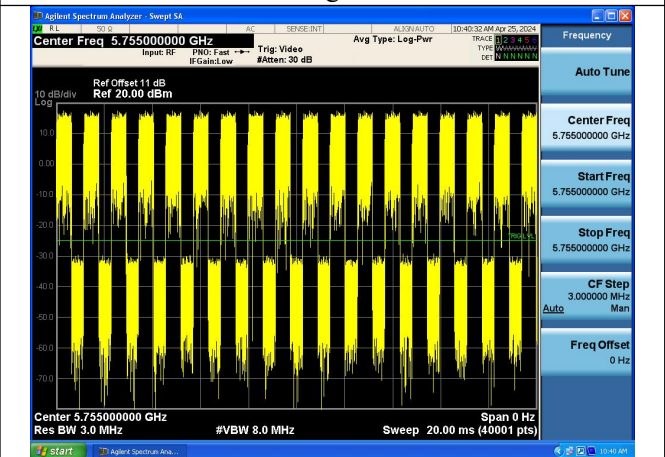

Fig.8

Fig.9

Fig.10

Fig.11

Fig.12

Output Power

Mode	Tones/ RUIndex	Frequency (MHz)	Antenna	Conducted average power output(dBm)	EIRP (dBm)
802.11a	NA	5745	Chain0	15.81	18.81
802.11a	NA	5745	Chain1	15.75	17.75
802.11a	NA	5785	Chain0	16.18	19.18
802.11a	NA	5785	Chain1	16.16	18.16
802.11a	NA	5825	Chain0	16.28	19.28
802.11a	NA	5825	Chain1	16.24	18.24
802.11n HT20	NA	5745	Chain0	15.97	18.97
802.11n HT20	NA	5745	Chain1	15.66	17.66
802.11n HT20	NA	5745	MIMO	18.83	21.36
802.11n HT20	NA	5785	Chain0	16.12	19.12
802.11n HT20	NA	5785	Chain1	15.99	17.99
802.11n HT20	NA	5785	MIMO	19.07	21.60
802.11n HT20	NA	5825	Chain0	16.00	19.00
802.11n HT20	NA	5825	Chain1	16.28	18.28
802.11n HT20	NA	5825	MIMO	19.15	21.68
802.11ac VHT20	NA	5745	Chain0	16.02	19.02
802.11ac VHT20	NA	5745	Chain1	15.88	17.88
802.11ac VHT20	NA	5745	MIMO	18.96	21.49
802.11ac VHT20	NA	5785	Chain0	16.33	19.33
802.11ac VHT20	NA	5785	Chain1	15.89	17.89
802.11ac VHT20	NA	5785	MIMO	19.13	21.66
802.11ac VHT20	NA	5825	Chain0	16.40	19.40
802.11ac VHT20	NA	5825	Chain1	16.52	18.52
802.11ac VHT20	NA	5825	MIMO	19.47	22.00
802.11n HT40	NA	5755	Chain0	12.52	15.52
802.11n HT40	NA	5755	Chain1	12.32	14.32
802.11n HT40	NA	5755	MIMO	15.43	17.96
802.11n HT40	NA	5795	Chain0	15.55	18.55
802.11n HT40	NA	5795	Chain1	15.65	17.65
802.11n HT40	NA	5795	MIMO	18.61	21.14
802.11ac VHT40	NA	5755	Chain0	16.67	19.67
802.11ac VHT40	NA	5755	Chain1	16.73	18.73
802.11ac VHT40	NA	5755	MIMO	19.71	22.24
802.11ac VHT40	NA	5795	Chain0	17.28	20.28
802.11ac VHT40	NA	5795	Chain1	16.64	18.64
802.11ac VHT40	NA	5795	MIMO	19.98	22.51
802.11ac VHT80	NA	5775	Chain0	15.21	18.21
802.11ac VHT80	NA	5775	Chain1	15.35	17.35
802.11ac VHT80	NA	5775	MIMO	18.29	20.82