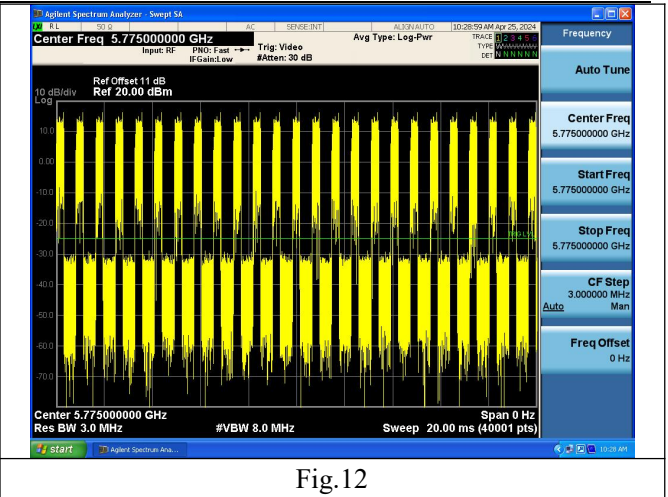

Fig.8

Fig.9

Fig.10

Fig.11

Fig.12

Output Power

Mode	Tones/ RUIndex	Frequency (MHz)	Antenna	Conducted average power output(dBm)	EIRP (dBm)
802.11a	NA	5745	Chain0	15.81	18.81
802.11a	NA	5745	Chain1	15.75	17.75
802.11a	NA	5785	Chain0	16.18	19.18
802.11a	NA	5785	Chain1	16.16	18.16
802.11a	NA	5825	Chain0	16.28	19.28
802.11a	NA	5825	Chain1	16.24	18.24
802.11n HT20	NA	5745	Chain0	15.97	18.97
802.11n HT20	NA	5745	Chain1	15.66	17.66
802.11n HT20	NA	5745	MIMO	18.83	21.36
802.11n HT20	NA	5785	Chain0	16.12	19.12
802.11n HT20	NA	5785	Chain1	15.99	17.99
802.11n HT20	NA	5785	MIMO	19.07	21.60
802.11n HT20	NA	5825	Chain0	16.00	19.00
802.11n HT20	NA	5825	Chain1	16.28	18.28
802.11n HT20	NA	5825	MIMO	19.15	21.68
802.11ac VHT20	NA	5745	Chain0	16.02	19.02
802.11ac VHT20	NA	5745	Chain1	15.88	17.88
802.11ac VHT20	NA	5745	MIMO	18.96	21.49
802.11ac VHT20	NA	5785	Chain0	16.33	19.33
802.11ac VHT20	NA	5785	Chain1	15.89	17.89
802.11ac VHT20	NA	5785	MIMO	19.13	21.66
802.11ac VHT20	NA	5825	Chain0	16.40	19.40
802.11ac VHT20	NA	5825	Chain1	16.52	18.52
802.11ac VHT20	NA	5825	MIMO	19.47	22.00
802.11n HT40	NA	5755	Chain0	12.52	15.52
802.11n HT40	NA	5755	Chain1	12.32	14.32
802.11n HT40	NA	5755	MIMO	15.43	17.96
802.11n HT40	NA	5795	Chain0	15.55	18.55
802.11n HT40	NA	5795	Chain1	15.65	17.65
802.11n HT40	NA	5795	MIMO	18.61	21.14
802.11ac VHT40	NA	5755	Chain0	16.67	19.67
802.11ac VHT40	NA	5755	Chain1	16.73	18.73
802.11ac VHT40	NA	5755	MIMO	19.71	22.24
802.11ac VHT40	NA	5795	Chain0	17.28	20.28
802.11ac VHT40	NA	5795	Chain1	16.64	18.64
802.11ac VHT40	NA	5795	MIMO	19.98	22.51
802.11ac VHT80	NA	5775	Chain0	15.21	18.21
802.11ac VHT80	NA	5775	Chain1	15.35	17.35
802.11ac VHT80	NA	5775	MIMO	18.29	20.82