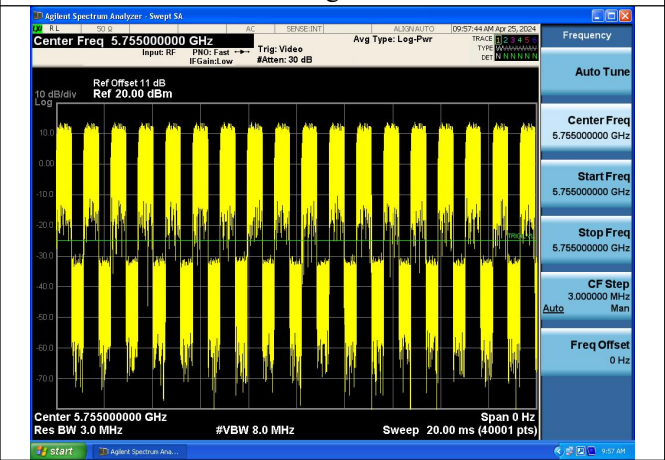

Fig.8

Fig.9

Fig.10

Fig.11

Fig.12

Output Power

Mode	Tones/ RUIndex	Frequency (MHz)	Antenna	Conducted average power output(dBm)	EIRP (dBm)
802.11a	NA	5745	Chain0	15.81	18.81
802.11a	NA	5745	Chain1	15.75	17.75
802.11a	NA	5785	Chain0	16.18	19.18
802.11a	NA	5785	Chain1	16.16	18.16
802.11a	NA	5825	Chain0	16.28	19.28
802.11a	NA	5825	Chain1	16.24	18.24
802.11n HT20	NA	5745	Chain0	15.97	18.97
802.11n HT20	NA	5745	Chain1	15.66	17.66
802.11n HT20	NA	5745	MIMO	18.83	21.36
802.11n HT20	NA	5785	Chain0	16.12	19.12
802.11n HT20	NA	5785	Chain1	15.99	17.99
802.11n HT20	NA	5785	MIMO	19.07	21.60
802.11n HT20	NA	5825	Chain0	16.00	19.00
802.11n HT20	NA	5825	Chain1	16.28	18.28
802.11n HT20	NA	5825	MIMO	19.15	21.68
802.11ac VHT20	NA	5745	Chain0	16.02	19.02
802.11ac VHT20	NA	5745	Chain1	15.88	17.88
802.11ac VHT20	NA	5745	MIMO	18.96	21.49
802.11ac VHT20	NA	5785	Chain0	16.33	19.33
802.11ac VHT20	NA	5785	Chain1	15.89	17.89
802.11ac VHT20	NA	5785	MIMO	19.13	21.66
802.11ac VHT20	NA	5825	Chain0	16.40	19.40
802.11ac VHT20	NA	5825	Chain1	16.52	18.52
802.11ac VHT20	NA	5825	MIMO	19.47	22.00
802.11n HT40	NA	5755	Chain0	12.52	15.52
802.11n HT40	NA	5755	Chain1	12.32	14.32
802.11n HT40	NA	5755	MIMO	15.43	17.96
802.11n HT40	NA	5795	Chain0	15.55	18.55
802.11n HT40	NA	5795	Chain1	15.65	17.65
802.11n HT40	NA	5795	MIMO	18.61	21.14
802.11ac VHT40	NA	5755	Chain0	16.67	19.67
802.11ac VHT40	NA	5755	Chain1	16.73	18.73
802.11ac VHT40	NA	5755	MIMO	19.71	22.24
802.11ac VHT40	NA	5795	Chain0	17.28	20.28
802.11ac VHT40	NA	5795	Chain1	16.64	18.64
802.11ac VHT40	NA	5795	MIMO	19.98	22.51
802.11ac VHT80	NA	5775	Chain0	15.21	18.21
802.11ac VHT80	NA	5775	Chain1	15.35	17.35
802.11ac VHT80	NA	5775	MIMO	18.29	20.82