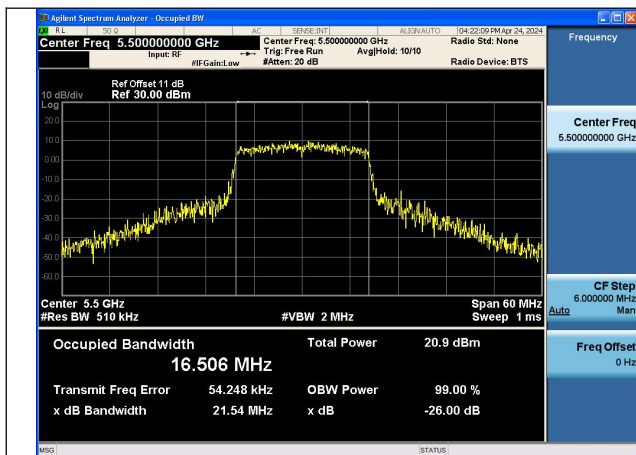

Emission Bandwidth

Offset 21dB = Attenuator + Temporary antenna connector loss + Cable loss

Test Mode	Antenna	26dB Bandwidth (MHz)		
		5500MHz	5580MHz	5700MHz
802.11a	Chain0	21.54	18.54	18.63
802.11a	Chain1	18.94	18.88	18.37
802.11n HT20	Chain0	19.74	19.73	19.36
802.11n HT20	Chain1	19.45	19.27	19.38
802.11ac VHT20	Chain0	20.49	19.51	19.40
802.11ac VHT20	Chain1	19.50	19.74	19.56

Test Mode	Antenna	26dB Bandwidth (MHz)		
		5510MHz	5590MHz	5670MHz
802.11n HT40	Chain0	38.92	38.75	39.34
802.11n HT40	Chain1	38.70	38.74	39.09
802.11ac VHT40	Chain0	39.06	38.67	39.10
802.11ac VHT40	Chain1	39.53	39.01	38.66

Test Mode	Antenna	26dB Bandwidth (MHz)		
		5530MHz	---	5610MHz
802.11ac VHT80	Chain0	80.66	---	80.38
802.11ac VHT80	Chain1	80.45	---	89.82

Test Mode: 802.11a

Mode:802.11a Frequency:5500MHz Ant:Chain0