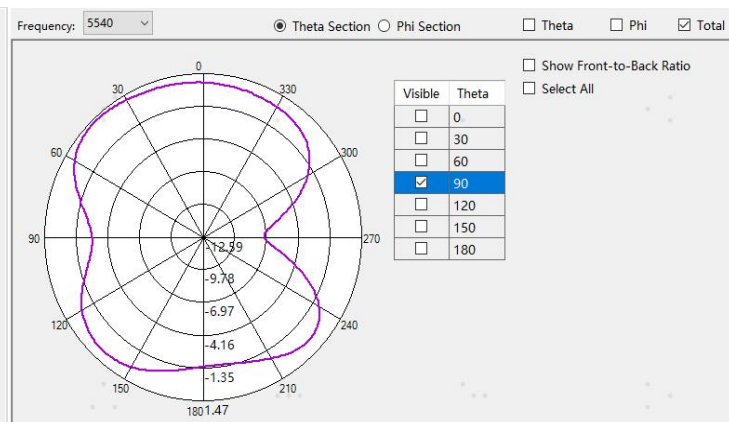

H

Theta Section

Phi Section

WiFi 5G:

L

M

H

Theta Section

Phi Section

WiFi 1

2.4G:

L:-17 M:-18 H:-16

5G:

L:-16 M:-11 H:-10

制造商：青岛华言顺机电科技有限公司

地址：青岛市城阳区夏庄街道彭家台社区书虹路7号