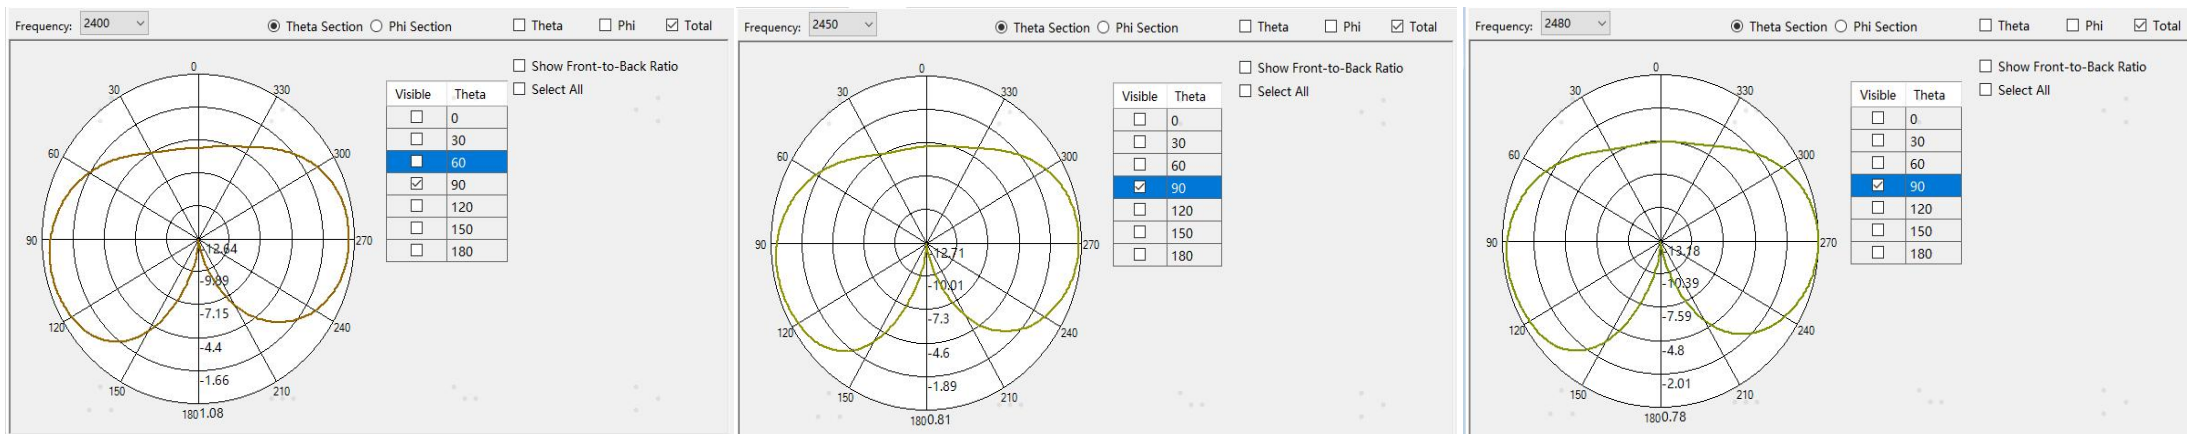

MWH412B

HYT7.070.2592-ANT details

WIFI1:

	CH	Efficiency(%)	Gain(dBi)
2.4G	L	70	2.0
	M	68	1.0
	H	69	1.0
5G	L	73	2.5
	M	77	2.0
	H	63	1.0

WiFi1

WiFi 2.4G:

L

M

H

Theta Section

Phi Section

WiFi 5G:

L

M

H

Theta Section

Phi Section

WiFi 1

2.4G:

L:-17 M:-18 H:-16

5G:

L:-16 M:-11 H:-10

制造商：青岛华言顺机电科技有限公司

地址：青岛市城阳区夏庄街道彭家台社区书虹路7号