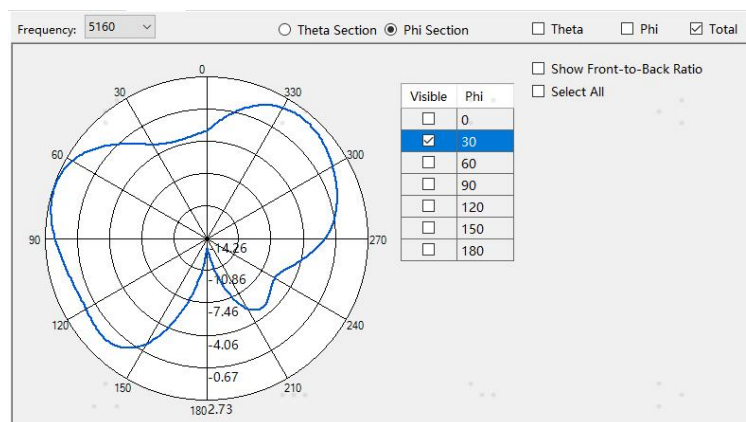

H

Theta Section

Phi Section

WiFi 5G:

L

M

H

Theta Section

Phi Section

WiFi 1

2.4G:

L:-17 M:-18 H:-16

5G:

L:-16 M:-11 H:-10

制造商：青岛华言顺机电科技有限公司

地址：青岛市城阳区夏庄街道彭家台社区书虹路7号