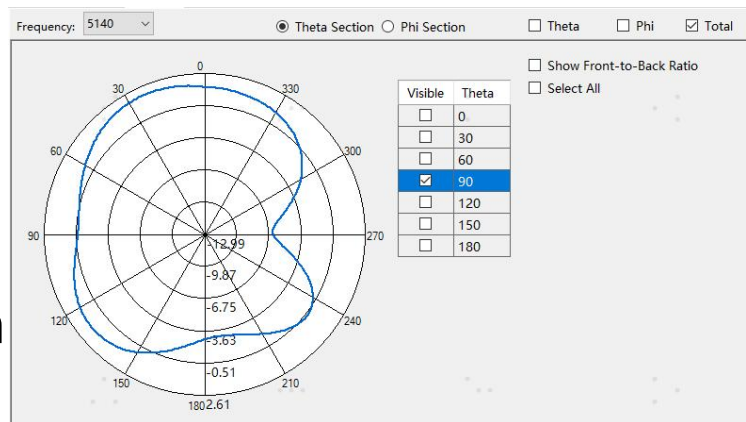

H

Theta Section

Phi Section

WiFi 5G:

L

M

H

Theta Section

Phi Section

WiFi 1

2.4G:

L:-17 M:-18 H:-16

5G:

L:-16 M:-11 H:-10

制造商：青岛华言顺机电科技有限公司

地址：青岛市城阳区夏庄街道彭家台社区书虹路7号