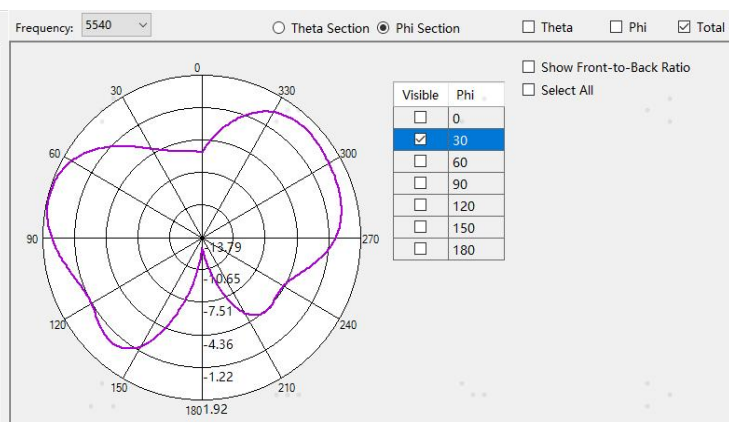

H

Theta Section

Phi Section

WiFi 5G:

L

M

H

Theta Section

Phi Section

WiFi 1

2.4G:

L:-17 M:-18 H:-16

5G:

L:-16 M:-11 H:-10

制造商：青岛华言顺机电科技有限公司

地址：青岛市城阳区夏庄街道彭家台社区书虹路7号