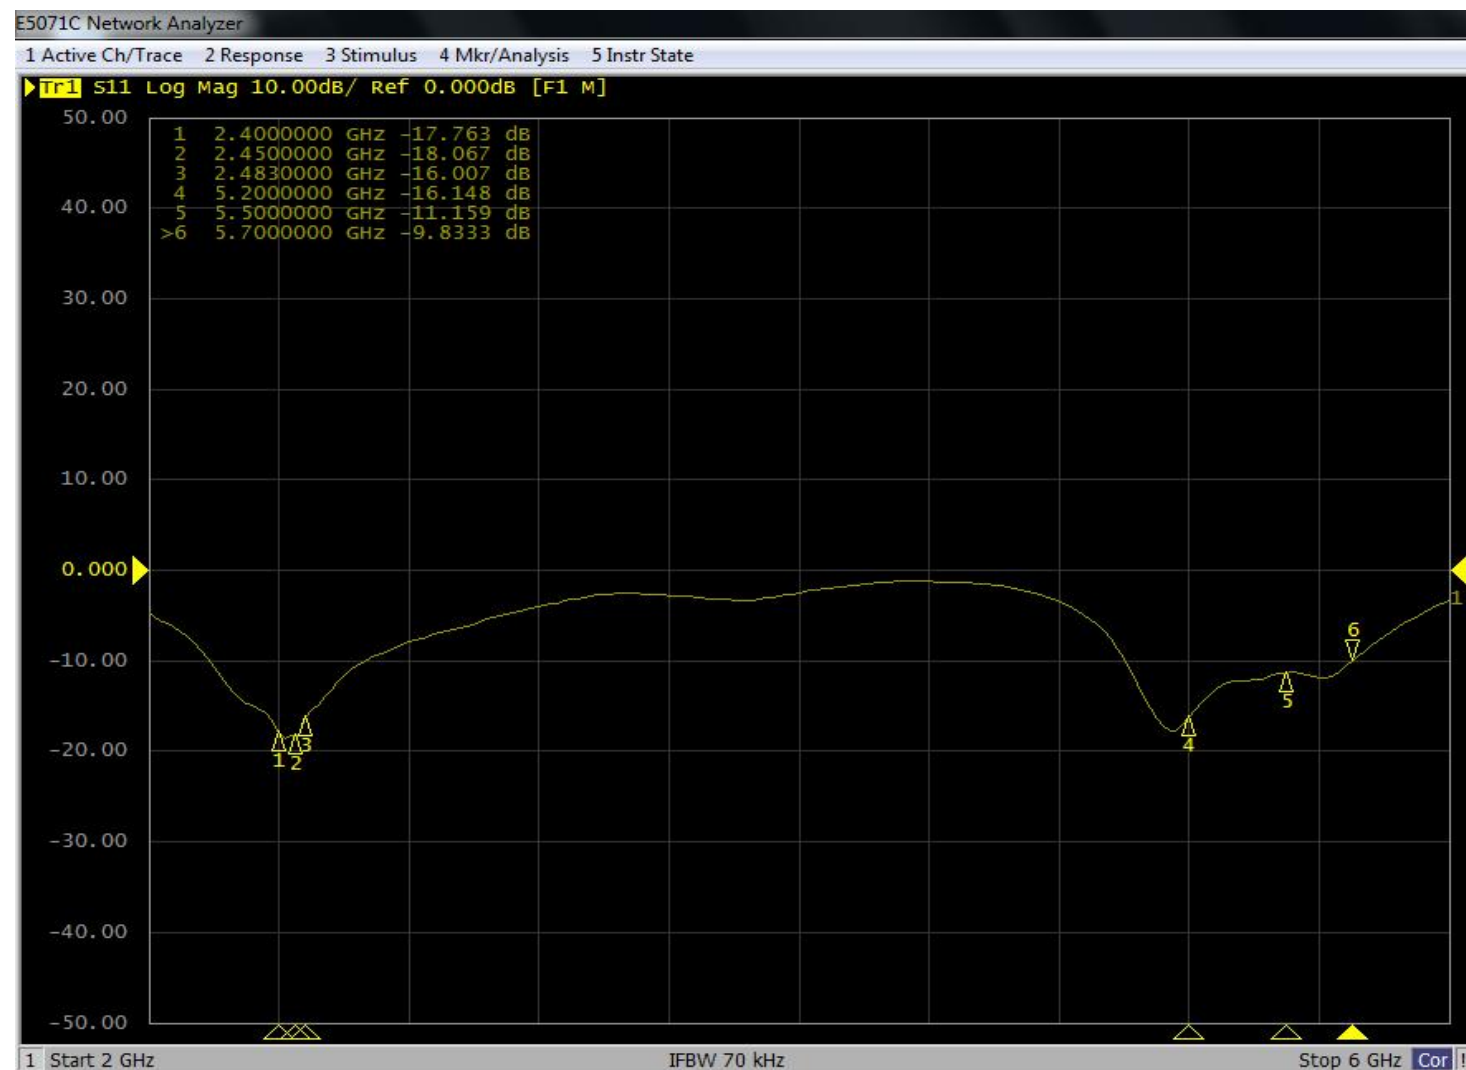

Phi Section

WiFi 1

2.4G:

L:-17 M:-18 H:-16

5G:

L:-16 M:-11 H:-10

制造商：青岛华言顺机电科技有限公司

地址：青岛市城阳区夏庄街道彭家台社区书虹路7号