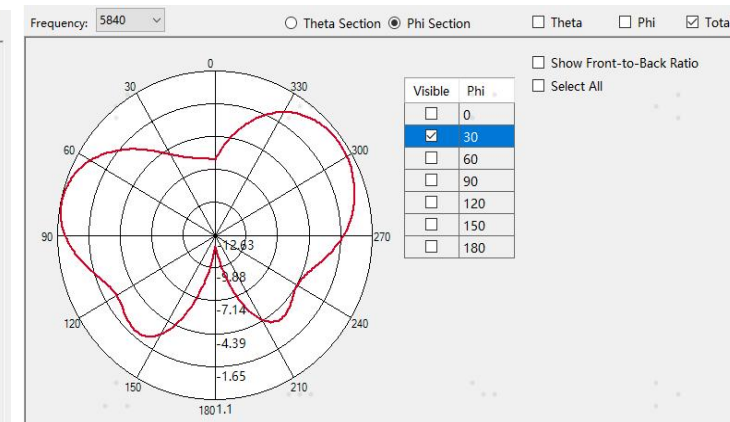

H

Theta Section

Phi Section

WiFi 5G:

L

M

H

Theta Section

Phi Section

WiFi 1

2.4G:

L:-17 M:-18 H:-16

5G:

L:-16 M:-11 H:-10

制造商：青岛华言顺机电科技有限公司

地址：青岛市城阳区夏庄街道彭家台社区书虹路7号