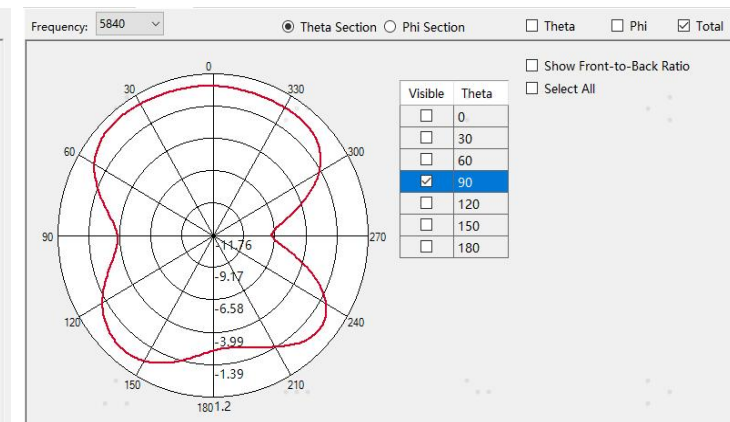

H

Theta Section

Phi Section

WiFi 5G:

L

M

H

Theta Section

Phi Section

WiFi 1

2.4G:

L:-17 M:-18 H:-16

5G:

L:-16 M:-11 H:-10

制造商：青岛华言顺机电科技有限公司

地址：青岛市城阳区夏庄街道彭家台社区书虹路7号