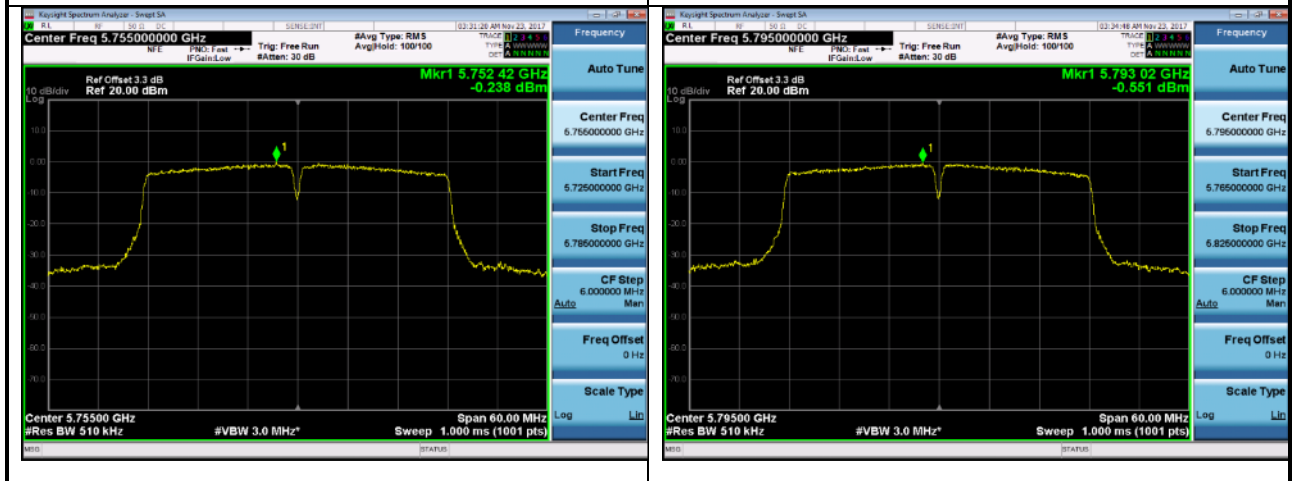

ANT 0:

U-NII-3 Power spectral density :
802.11n(40MHz),5755MHz,Ant1

U-NII-3 Power spectral density :
802.11n(40MHz),5795MHz,Ant1

***** END *****