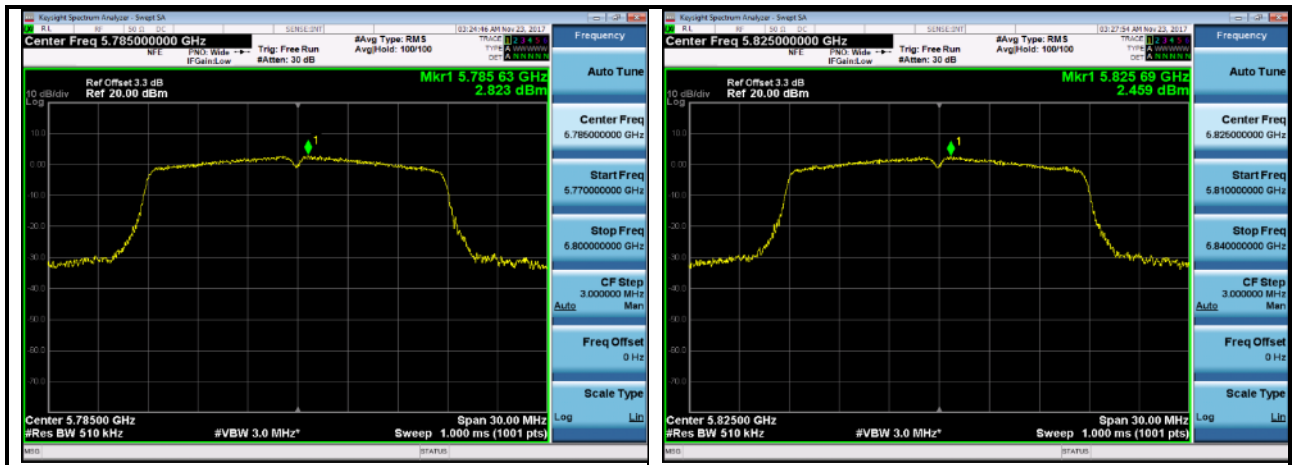

ANT 0:

U-NII-3 Power spectral density :
802.11n(40MHz),5755MHz,Ant1

U-NII-3 Power spectral density :
802.11n(40MHz),5795MHz,Ant1

***** END *****