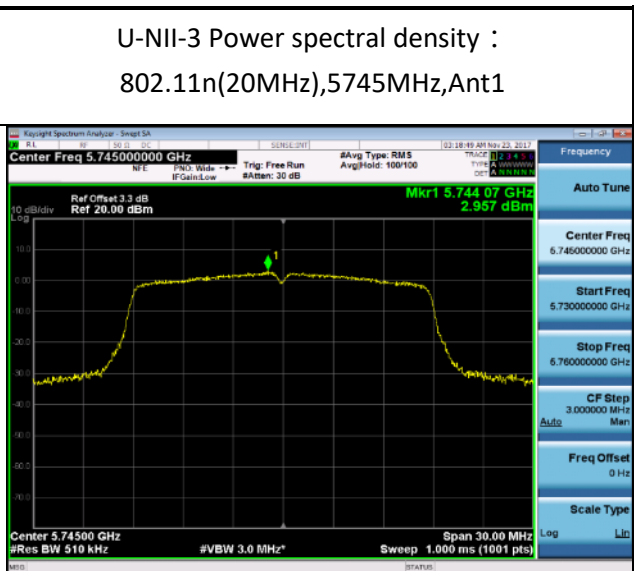

ANT 0:

U-NII-3 Power spectral density :
802.11n(40MHz),5755MHz,Ant1

U-NII-3 Power spectral density :
802.11n(40MHz),5795MHz,Ant1

***** END *****