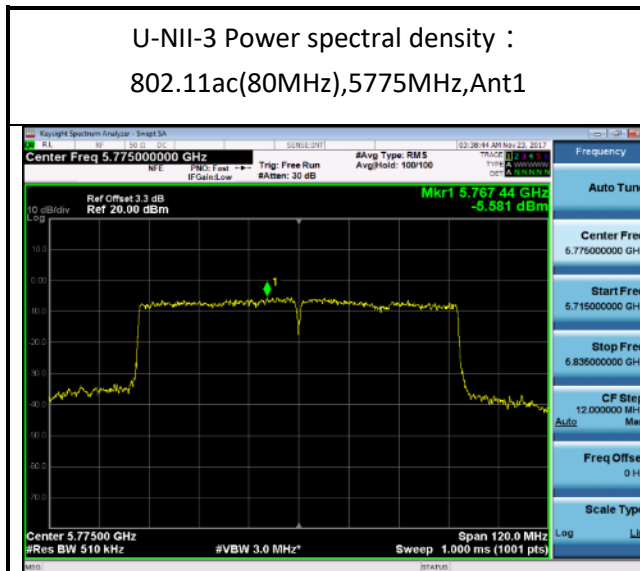

ANT 0:

U-NII-3 Power spectral density :
802.11n(40MHz),5755MHz,Ant1

U-NII-3 Power spectral density :
802.11n(40MHz),5795MHz,Ant1

***** END *****