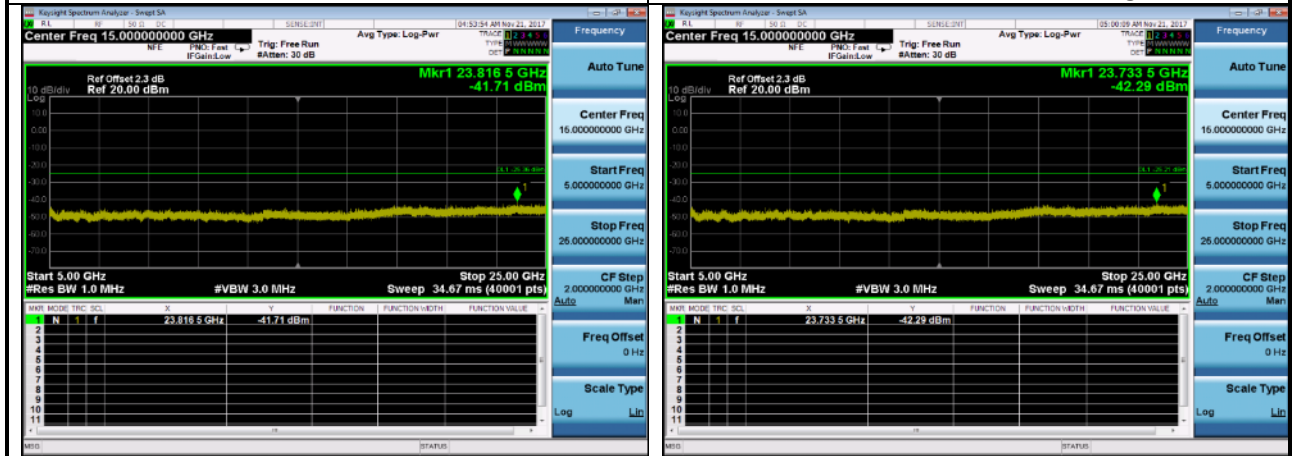

Case 42500MHz~5000MHz: 802.11n,2462MHz,
ANT 0

Case 55000MHz~25000MHz: 802.11b,2412MHz,

Case 55000MHz~25000MHz: 802.11b,2437MHz,

Case 55000MHz~25000MHz: 802.11b,2462MHz,

Case 55000MHz~25000MHz: 802.11g,2412MHz,