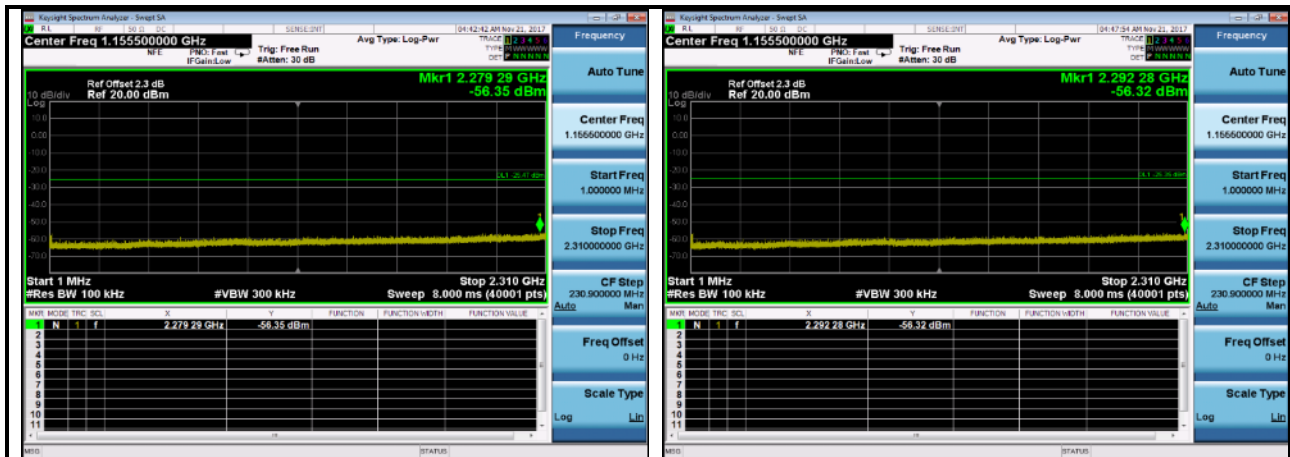

Case 2, Band Edge: 802.11n, 2437MHz,

Case 2, Band Edge: 802.11n, 2437MHz, ANT 0

Case 2, Band Edge: 802.11n, 2462MHz,

Case 2, Band Edge: 802.11n, 2462MHz, ANT 0

Case 31MHz~2310MHz: 802.11b, 2412MHz,

Case 31MHz~2310MHz: 802.11b, 2437MHz,

Case 31MHz~2310MHz: 802.11b,2462MHz,

Case 31MHz~2310MHz: 802.11g,2412MHz,

Case 31MHz~2310MHz: 802.11g,2437MHz,

Case 31MHz~2310MHz: 802.11g,2462MHz,

Case 31MHz~2310MHz:
802.11n(40MHz),2422MHz,

Case 31MHz~2310MHz:
802.11n(40MHz),2422MHz, ANT 0