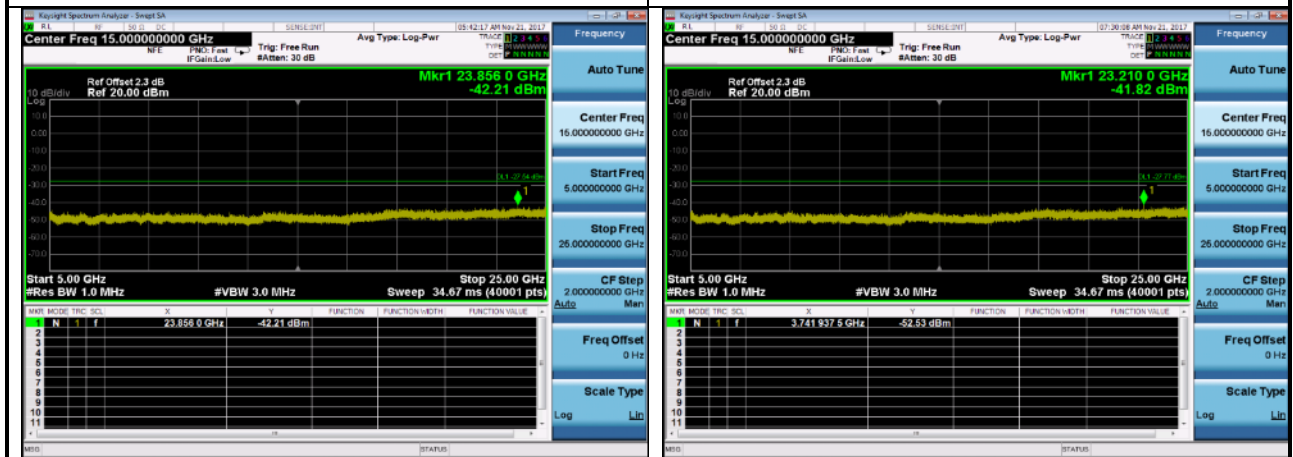

Case 55000MHz~25000MHz: 802.11n,2412MHz,
ANT 0

Case 55000MHz~25000MHz: 802.11n,2437MHz,
ANT 1

Case 55000MHz~25000MHz: 802.11n,2437MHz,
ANT 0

Case 55000MHz~25000MHz: 802.11n,2462MHz,
ANT 1

Case 55000MHz~25000MHz: 802.11n,2462MHz,
ANT 0