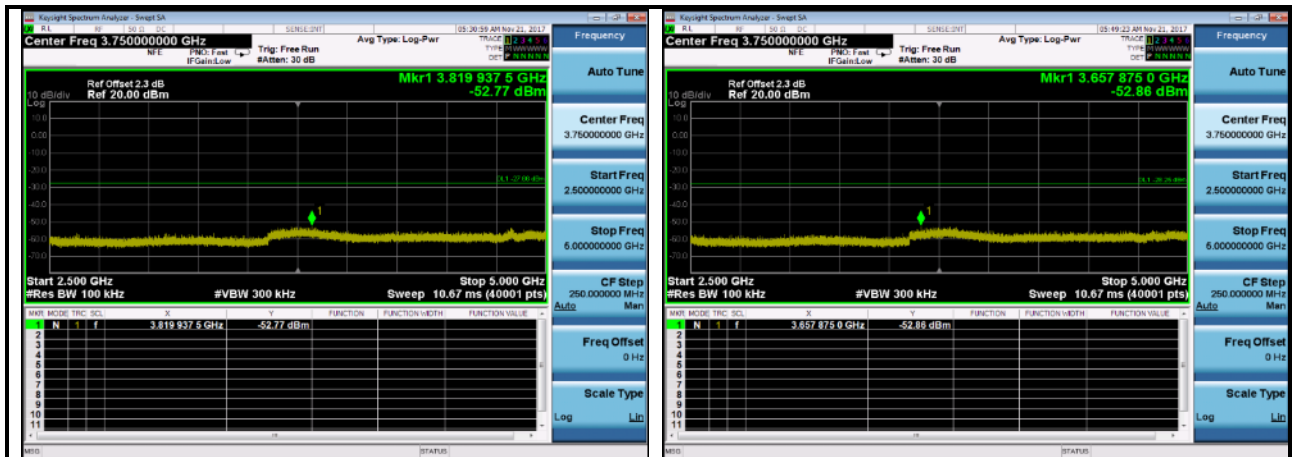

Case 4 2500MHz~5000MHz:
802.11n(40MHz),2422MHz, ANT 0

Case 42500MHz~5000MHz:
802.11n(40MHz),2437MHz,

Case 4 2500MHz~5000MHz:
802.11n(40MHz),2437MHz, ANT 0

Case 42500MHz~5000MHz:
802.11n(40MHz),2452MHz,

Case 42500MHz~5000MHz:
802.11n(40MHz),2452MHz, ANT 0

Case 42500MHz~5000MHz: 802.11n,2412MHz,

Case 42500MHz~5000MHz: 802.11n,2412MHz,
ANT 0

Case 42500MHz~5000MHz: 802.11n,2437MHz,

Case 42500MHz~5000MHz: 802.11n,2437MHz,
ANT 0

Case 42500MHz~5000MHz: 802.11n,2462MHz,