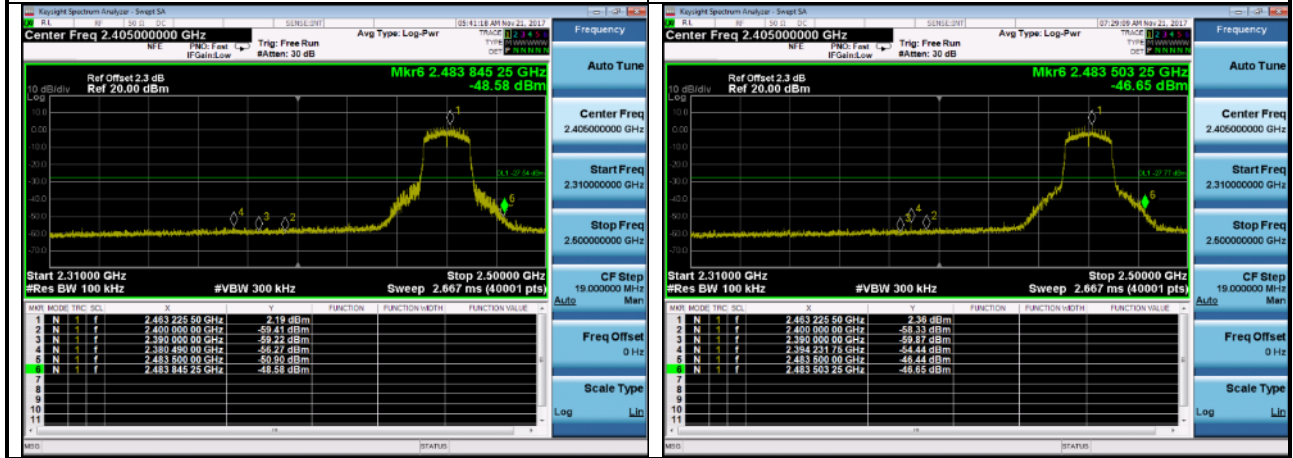

Case 2, Band Edge: 802.11n, 2437MHz,

Case 2, Band Edge: 802.11n, 2437MHz, ANT 0

Case 2, Band Edge: 802.11n, 2462MHz,

Case 2, Band Edge: 802.11n, 2462MHz, ANT 0

Case 31MHz~2310MHz: 802.11b, 2412MHz,

Case 31MHz~2310MHz: 802.11b, 2437MHz,

Case 31MHz~2310MHz: 802.11b,2462MHz,

Case 31MHz~2310MHz: 802.11g,2412MHz,

Case 31MHz~2310MHz: 802.11g,2437MHz,

Case 31MHz~2310MHz: 802.11g,2462MHz,

Case 31MHz~2310MHz:
802.11n(40MHz),2422MHz,

Case 31MHz~2310MHz:
802.11n(40MHz),2422MHz, ANT 0