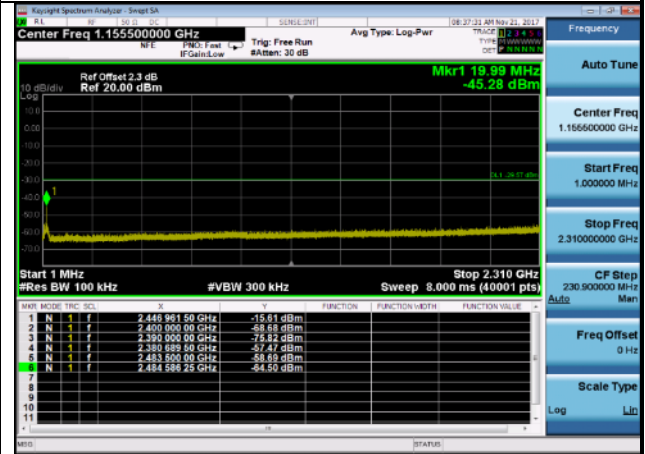

Case 31MHz~2310MHz: 802.11b,2462MHz,

Case 31MHz~2310MHz: 802.11g,2412MHz,

Case 31MHz~2310MHz: 802.11g,2437MHz,

Case 31MHz~2310MHz: 802.11g,2462MHz,

Case 31MHz~2310MHz:
802.11n(40MHz),2422MHz,

Case 31MHz~2310MHz:
802.11n(40MHz),2422MHz, ANT 0

Case 31MHz~2310MHz:
802.11n(40MHz),2437MHz,

Case 31MHz~2310MHz:
802.11n(40MHz),2437MHz, ANT 0

Case 31MHz~2310MHz:
802.11n(40MHz),2452MHz,

Case 31MHz~2310MHz:
802.11n(40MHz),2452MHz, ANT 0

Case 31MHz~2310MHz: 802.11n,2412MHz,

Case 31MHz~2310MHz: 802.11n,2412MHz, ANT 0

Case 31MHz~2310MHz: 802.11n,2437MHz,

Case 31MHz~2310MHz: 802.11n,2437MHz, ANT
0

Case 31MHz~2310MHz: 802.11n,2462MHz,

Case 31MHz~2310MHz: 802.11n,2462MHz, ANT
0

Case 42500MHz~5000MHz: 802.11b,2412MHz,