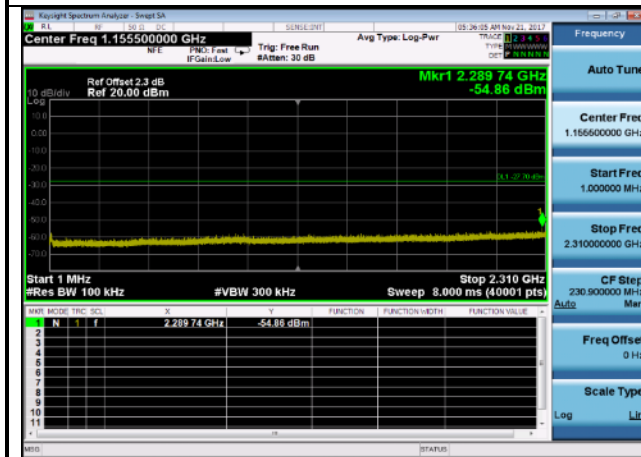

Case 31MHz~2310MHz: 802.11n,2437MHz,