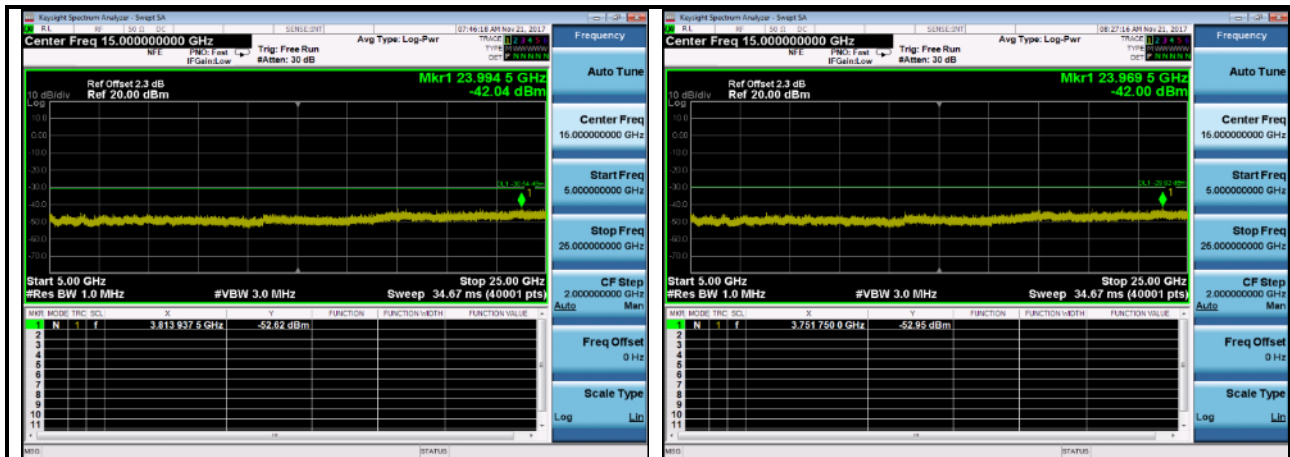

Case 55000MHz~25000MHz:
802.11n(40MHz),2422MHz, ANT 1

Case 55000MHz~25000MHz:
802.11n(40MHz),2422MHz, ANT 0