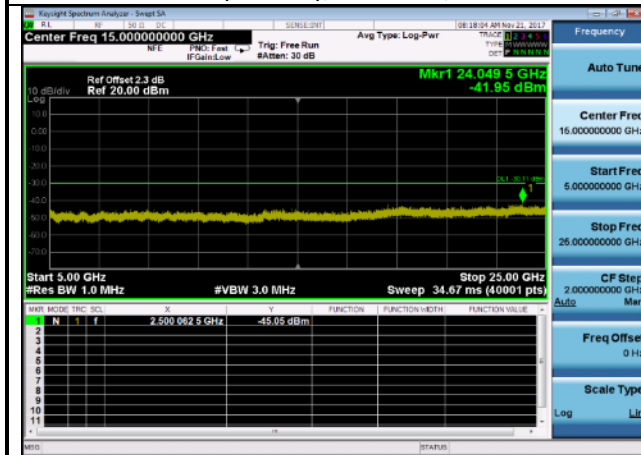

Case 55000MHz~25000MHz:
802.11n(40MHz),2452MHz, ANT 1