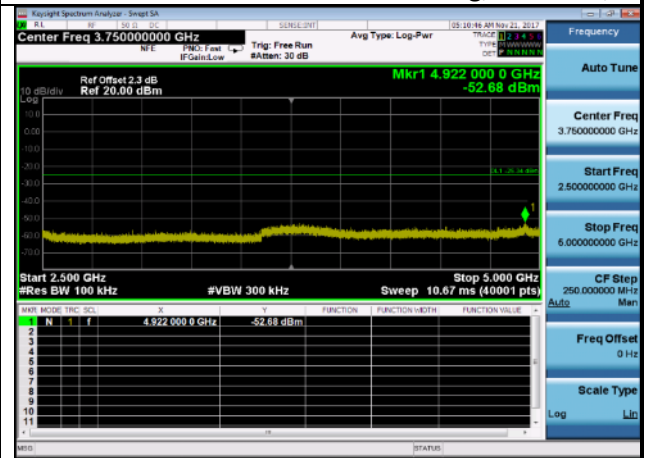

Case 42500MHz~5000MHz: 802.11b,2437MHz,

Case 42500MHz~5000MHz: 802.11b,2462MHz,

Case 42500MHz~5000MHz: 802.11g,2412MHz,

Case 42500MHz~5000MHz: 802.11g,2437MHz,

Case 42500MHz~5000MHz: 802.11g,2462MHz,

Case 4 2500MHz~5000MHz:
802.11n(40MHz),2422MHz,