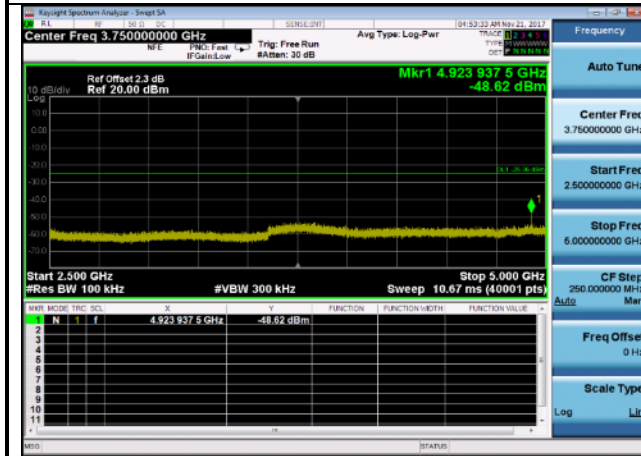

Case 31MHz~2310MHz: 802.11n,2412MHz, ANT 0

Case 31MHz~2310MHz: 802.11n,2437MHz,

Case 31MHz~2310MHz: 802.11n,2437MHz, ANT
0

Case 31MHz~2310MHz: 802.11n,2462MHz,

Case 31MHz~2310MHz: 802.11n,2462MHz, ANT
0

Case 42500MHz~5000MHz: 802.11b,2412MHz,

Case 42500MHz~5000MHz: 802.11b,2437MHz,

Case 42500MHz~5000MHz: 802.11b,2462MHz,

Case 42500MHz~5000MHz: 802.11g,2412MHz,

Case 42500MHz~5000MHz: 802.11g,2437MHz,

Case 42500MHz~5000MHz: 802.11g,2462MHz,

Case 4 2500MHz~5000MHz:
802.11n(40MHz),2422MHz,