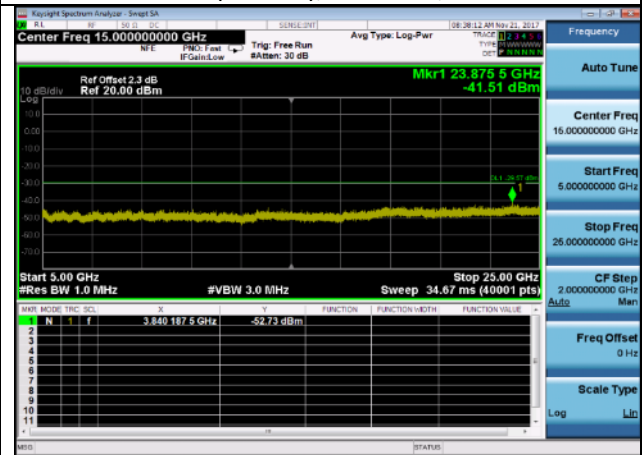

Case 55000MHz~25000MHz:
802.11n(40MHz),2452MHz, ANT 0