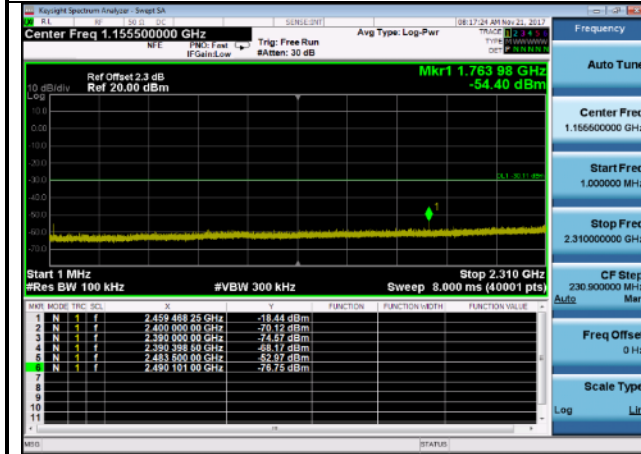

Case 31MHz~2310MHz: 802.11b,2462MHz,

Case 31MHz~2310MHz: 802.11g,2412MHz,

Case 31MHz~2310MHz: 802.11g,2437MHz,

Case 31MHz~2310MHz: 802.11g,2462MHz,

Case 31MHz~2310MHz:
802.11n(40MHz),2422MHz,

Case 31MHz~2310MHz:
802.11n(40MHz),2422MHz, ANT 0

Case 31MHz~2310MHz:
802.11n(40MHz),2437MHz,

Case 31MHz~2310MHz:
802.11n(40MHz),2437MHz, ANT 0

Case 31MHz~2310MHz:
802.11n(40MHz),2452MHz,

Case 31MHz~2310MHz:
802.11n(40MHz),2452MHz, ANT 0

Case 31MHz~2310MHz: 802.11n,2412MHz,

Case 31MHz~2310MHz: 802.11n,2412MHz, ANT 0

Case 31MHz~2310MHz: 802.11n,2437MHz,

Case 31MHz~2310MHz: 802.11n,2437MHz, ANT
0

Case 31MHz~2310MHz: 802.11n,2462MHz,

Case 31MHz~2310MHz: 802.11n,2462MHz, ANT
0

Case 42500MHz~5000MHz: 802.11b,2412MHz,