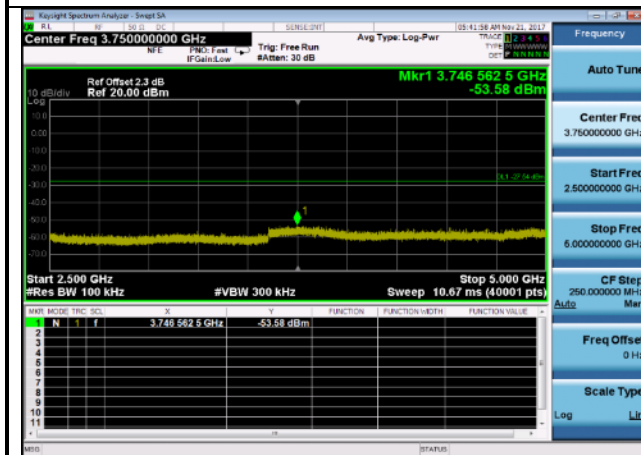

Case 42500MHz~5000MHz: 802.11n,2412MHz,

Case 42500MHz~5000MHz: 802.11n,2412MHz,
ANT 0

Case 42500MHz~5000MHz: 802.11n,2437MHz,

Case 42500MHz~5000MHz: 802.11n,2437MHz,
ANT 0

Case 42500MHz~5000MHz: 802.11n,2462MHz,

Case 42500MHz~5000MHz: 802.11n,2462MHz,
ANT 0

Case 55000MHz~25000MHz: 802.11b,2412MHz,

Case 55000MHz~25000MHz: 802.11b,2437MHz,

Case 55000MHz~25000MHz: 802.11b,2462MHz,

Case 55000MHz~25000MHz: 802.11g,2412MHz,