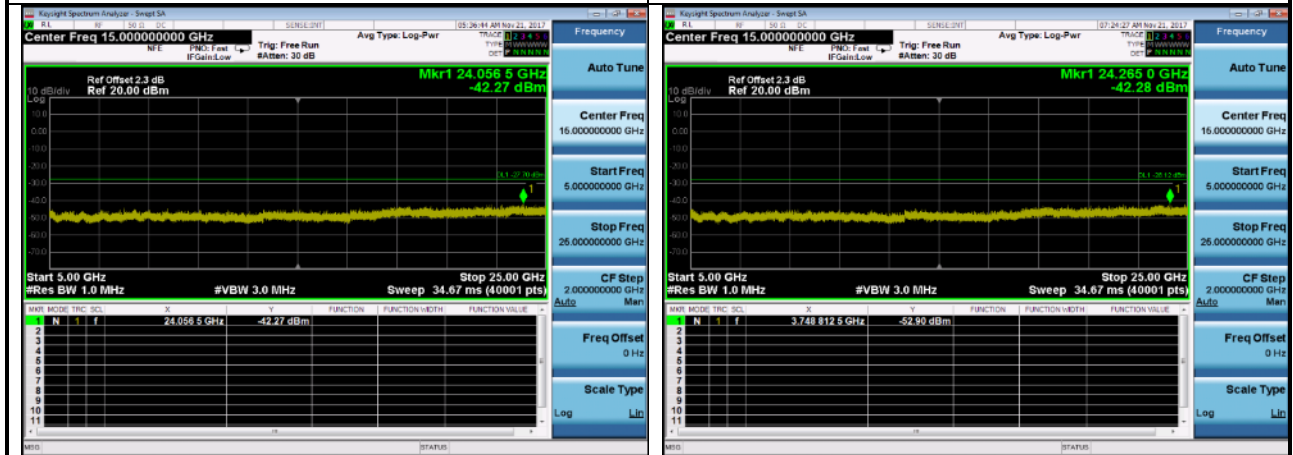

Case 55000MHz~25000MHz:
802.11n(40MHz),2437MHz, ANT 0

Case 55000MHz~25000MHz:
802.11n(40MHz),2452MHz, ANT 1

Case 55000MHz~25000MHz:
802.11n(40MHz),2452MHz, ANT 0

Case 55000MHz~25000MHz: 802.11n,2412MHz,
ANT 1

Case 55000MHz~25000MHz: 802.11n,2412MHz,
ANT 0

Case 55000MHz~25000MHz: 802.11n,2437MHz,
ANT 1

Case 55000MHz~25000MHz: 802.11n,2437MHz,
ANT 0

Case 55000MHz~25000MHz: 802.11n,2462MHz,
ANT 1

Case 55000MHz~25000MHz: 802.11n,2462MHz,
ANT 0