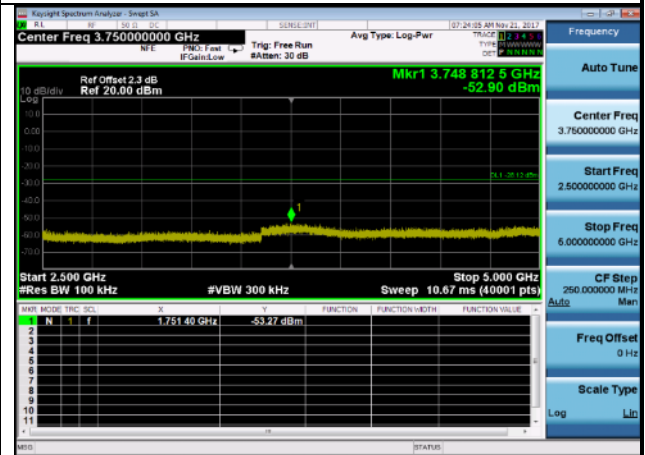

Case 42500MHz~5000MHz: 802.11n,2412MHz,

Case 42500MHz~5000MHz: 802.11n,2412MHz,
ANT 0

Case 42500MHz~5000MHz: 802.11n,2437MHz,

Case 42500MHz~5000MHz: 802.11n,2437MHz,
ANT 0

Case 42500MHz~5000MHz: 802.11n,2462MHz,

Case 42500MHz~5000MHz: 802.11n,2462MHz,
ANT 0

Case 55000MHz~25000MHz: 802.11b,2412MHz,

Case 55000MHz~25000MHz: 802.11b,2437MHz,

Case 55000MHz~25000MHz: 802.11b,2462MHz,

Case 55000MHz~25000MHz: 802.11g,2412MHz,