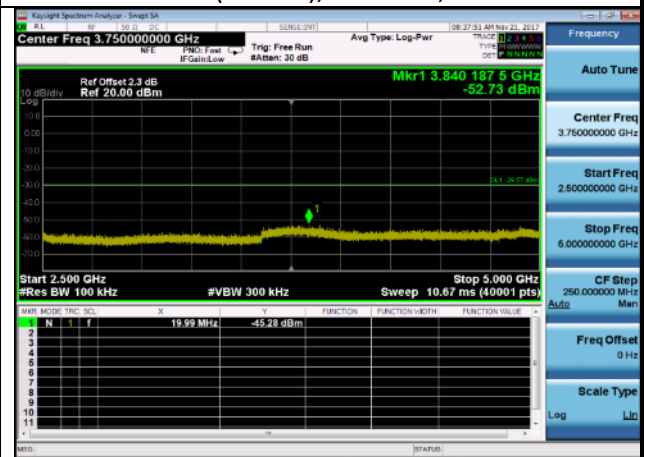

Case 4 2500MHz~5000MHz:
802.11n(40MHz),2422MHz, ANT 0

Case 42500MHz~5000MHz:
802.11n(40MHz),2437MHz,

Case 4 2500MHz~5000MHz:
802.11n(40MHz),2437MHz, ANT 0

Case 42500MHz~5000MHz:
802.11n(40MHz),2452MHz,

Case 42500MHz~5000MHz:
802.11n(40MHz),2452MHz, ANT 0

Case 42500MHz~5000MHz: 802.11n,2412MHz,

Case 42500MHz~5000MHz: 802.11n,2412MHz,
ANT 0

Case 42500MHz~5000MHz: 802.11n,2437MHz,

Case 42500MHz~5000MHz: 802.11n,2437MHz,
ANT 0

Case 42500MHz~5000MHz: 802.11n,2462MHz,