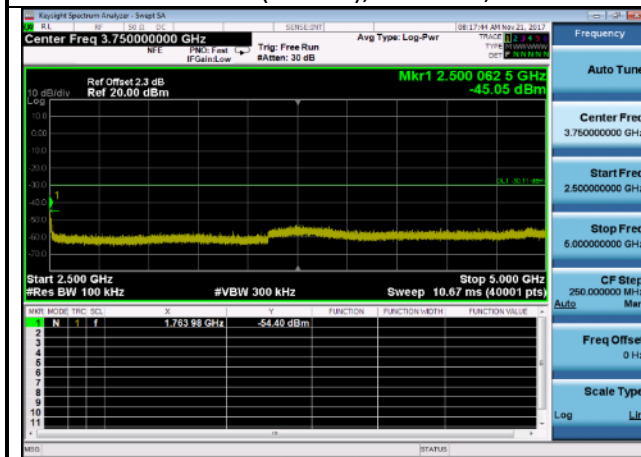

Case 4 2500MHz~5000MHz:
802.11n(40MHz),2422MHz, ANT 0

Case 42500MHz~5000MHz:
802.11n(40MHz),2437MHz,

Case 4 2500MHz~5000MHz:
802.11n(40MHz),2437MHz, ANT 0

Case 42500MHz~5000MHz:
802.11n(40MHz),2452MHz,

Case 42500MHz~5000MHz:
802.11n(40MHz),2452MHz, ANT 0

Case 42500MHz~5000MHz: 802.11n,2412MHz,

Case 42500MHz~5000MHz: 802.11n,2412MHz,
ANT 0

Case 42500MHz~5000MHz: 802.11n,2437MHz,

Case 42500MHz~5000MHz: 802.11n,2437MHz,
ANT 0

Case 42500MHz~5000MHz: 802.11n,2462MHz,