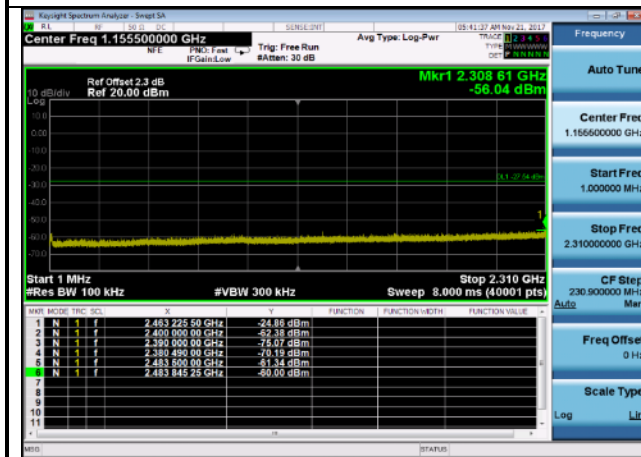

Case 31MHz~2310MHz: 802.11n,2412MHz, ANT 0

Case 31MHz~2310MHz: 802.11n,2437MHz,

Case 31MHz~2310MHz: 802.11n,2437MHz, ANT
0

Case 31MHz~2310MHz: 802.11n,2462MHz,

Case 31MHz~2310MHz: 802.11n,2462MHz, ANT
0

Case 42500MHz~5000MHz: 802.11b,2412MHz,

Case 42500MHz~5000MHz: 802.11b,2437MHz,

Case 42500MHz~5000MHz: 802.11b,2462MHz,

Case 42500MHz~5000MHz: 802.11g,2412MHz,

Case 42500MHz~5000MHz: 802.11g,2437MHz,

Case 42500MHz~5000MHz: 802.11g,2462MHz,

Case 4 2500MHz~5000MHz:
802.11n(40MHz),2422MHz,