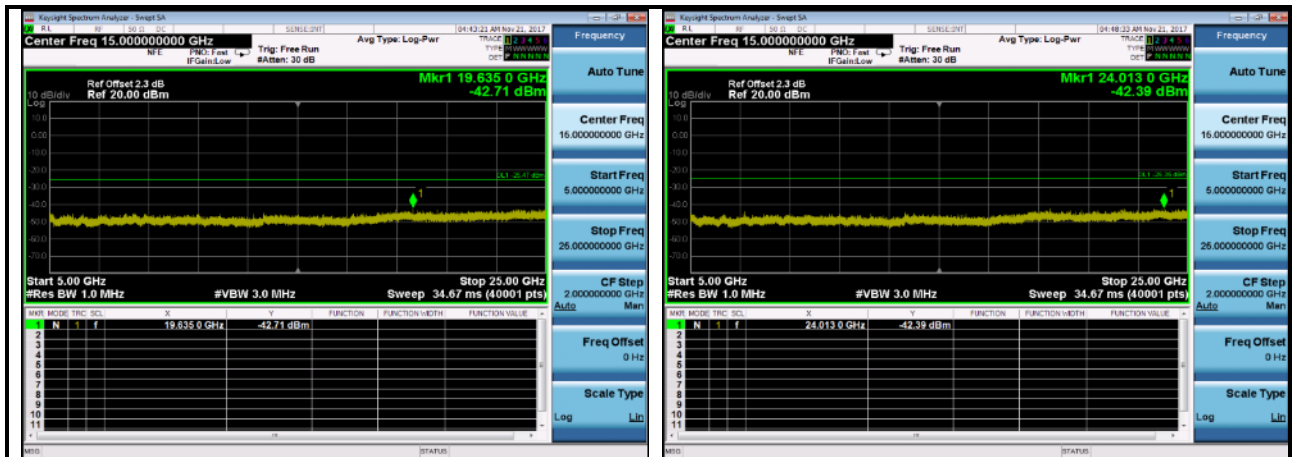

Case 42500MHz~5000MHz: 802.11n,2412MHz,

Case 42500MHz~5000MHz: 802.11n,2412MHz,
ANT 0

Case 42500MHz~5000MHz: 802.11n,2437MHz,

Case 42500MHz~5000MHz: 802.11n,2437MHz,
ANT 0

Case 42500MHz~5000MHz: 802.11n,2462MHz,

Case 42500MHz~5000MHz: 802.11n,2462MHz,
ANT 0

Case 55000MHz~25000MHz: 802.11b,2412MHz,

Case 55000MHz~25000MHz: 802.11b,2437MHz,

Case 55000MHz~25000MHz: 802.11b,2462MHz,

Case 55000MHz~25000MHz: 802.11g,2412MHz,