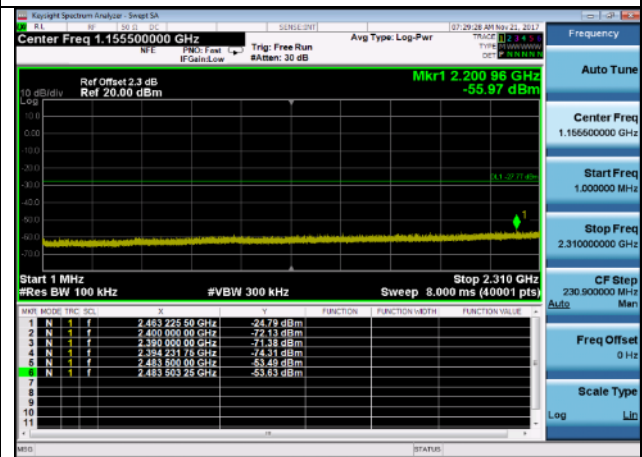

Case 31MHz~2310MHz: 802.11n,2412MHz, ANT 0

Case 31MHz~2310MHz: 802.11n,2437MHz,

Case 31MHz~2310MHz: 802.11n,2437MHz, ANT
0

Case 31MHz~2310MHz: 802.11n,2462MHz,

Case 31MHz~2310MHz: 802.11n,2462MHz, ANT
0

Case 42500MHz~5000MHz: 802.11b,2412MHz,

Case 42500MHz~5000MHz: 802.11b,2437MHz,

Case 42500MHz~5000MHz: 802.11b,2462MHz,

Case 42500MHz~5000MHz: 802.11g,2412MHz,

Case 42500MHz~5000MHz: 802.11g,2437MHz,

Case 42500MHz~5000MHz: 802.11g,2462MHz,

Case 4 2500MHz~5000MHz:
802.11n(40MHz),2422MHz,