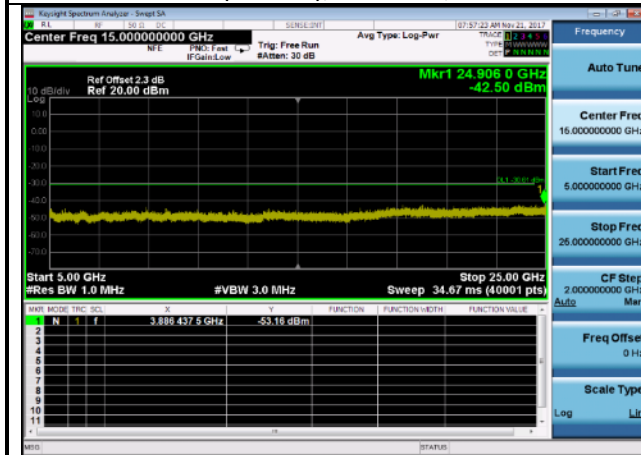

Case 55000MHz~25000MHz:
802.11n(40MHz),2437MHz, ANT 1