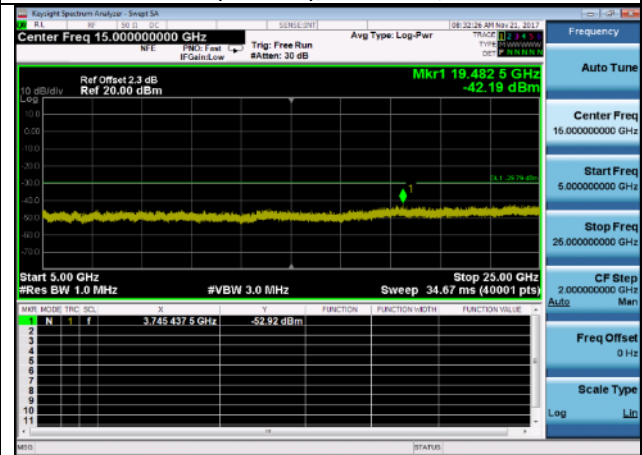

Case 55000MHz~25000MHz:
802.11n(40MHz),2437MHz, ANT 0