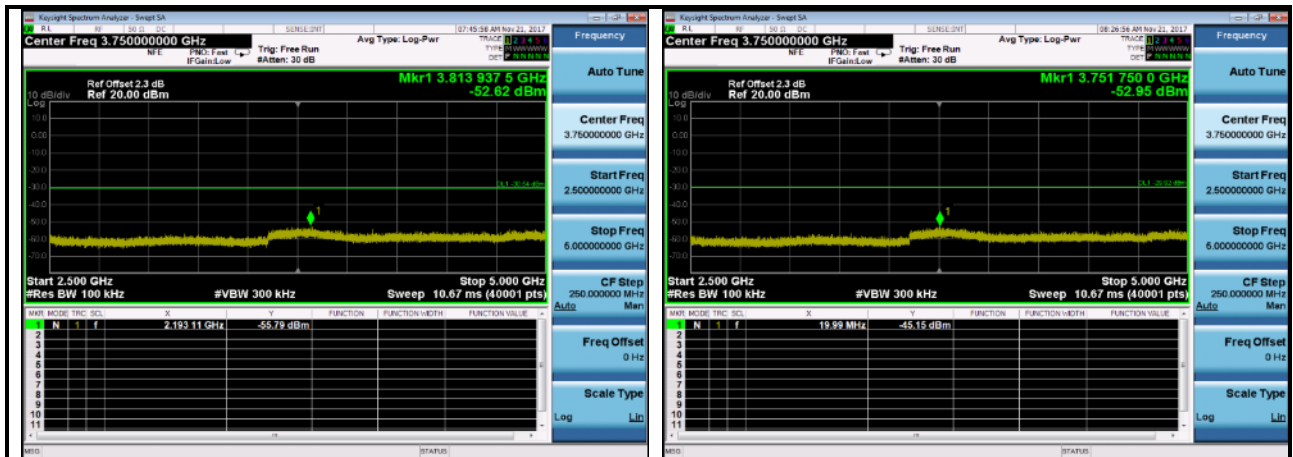

Case 42500MHz~5000MHz: 802.11b,2437MHz,

Case 42500MHz~5000MHz: 802.11b,2462MHz,

Case 42500MHz~5000MHz: 802.11g,2412MHz,

Case 42500MHz~5000MHz: 802.11g,2437MHz,

Case 42500MHz~5000MHz: 802.11g,2462MHz,

Case 4 2500MHz~5000MHz:
802.11n(40MHz),2422MHz,

Case 4 2500MHz~5000MHz:
802.11n(40MHz),2422MHz, ANT 0

Case 42500MHz~5000MHz:
802.11n(40MHz),2437MHz,

Case 4 2500MHz~5000MHz:
802.11n(40MHz),2437MHz, ANT 0

Case 42500MHz~5000MHz:
802.11n(40MHz),2452MHz,

Case 42500MHz~5000MHz:
802.11n(40MHz),2452MHz, ANT 0