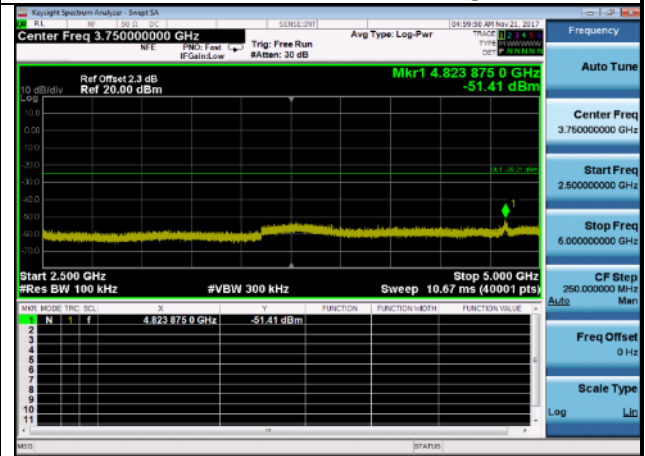

Case 42500MHz~5000MHz: 802.11b,2437MHz,

Case 42500MHz~5000MHz: 802.11b,2462MHz,

Case 42500MHz~5000MHz: 802.11g,2412MHz,

Case 42500MHz~5000MHz: 802.11g,2437MHz,

Case 42500MHz~5000MHz: 802.11g,2462MHz,

Case 4 2500MHz~5000MHz:
802.11n(40MHz),2422MHz,