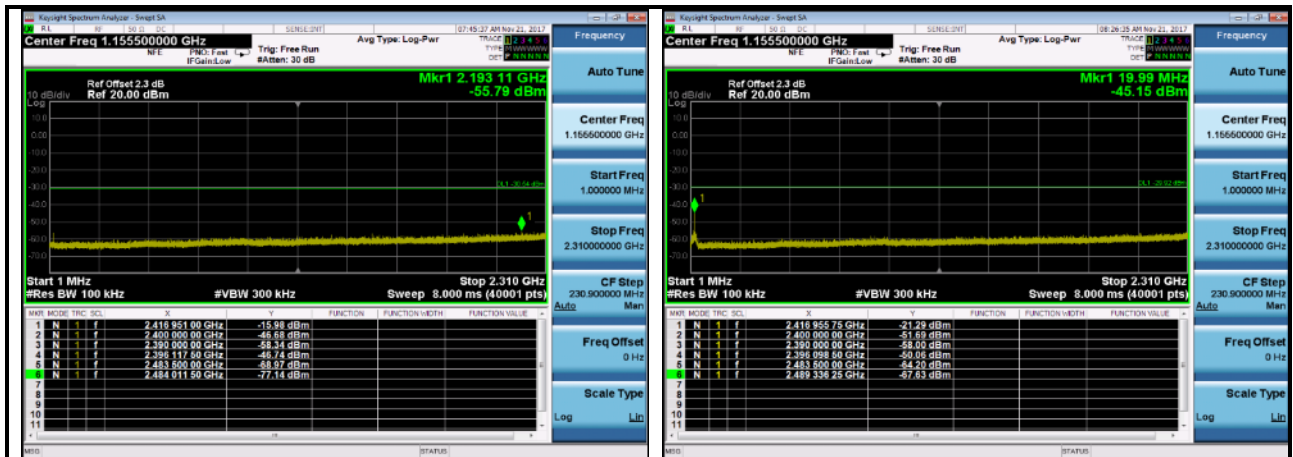

Case 31MHz~2310MHz: 802.11b,2462MHz,

Case 31MHz~2310MHz: 802.11g,2412MHz,

Case 31MHz~2310MHz: 802.11g,2437MHz,

Case 31MHz~2310MHz: 802.11g,2462MHz,

Case 31MHz~2310MHz:
802.11n(40MHz),2422MHz,

Case 31MHz~2310MHz:
802.11n(40MHz),2422MHz, ANT 0

Case 31MHz~2310MHz:
802.11n(40MHz),2437MHz,

Case 31MHz~2310MHz:
802.11n(40MHz),2437MHz, ANT 0

Case 31MHz~2310MHz:
802.11n(40MHz),2452MHz,

Case 31MHz~2310MHz:
802.11n(40MHz),2452MHz, ANT 0

Case 31MHz~2310MHz: 802.11n,2412MHz,