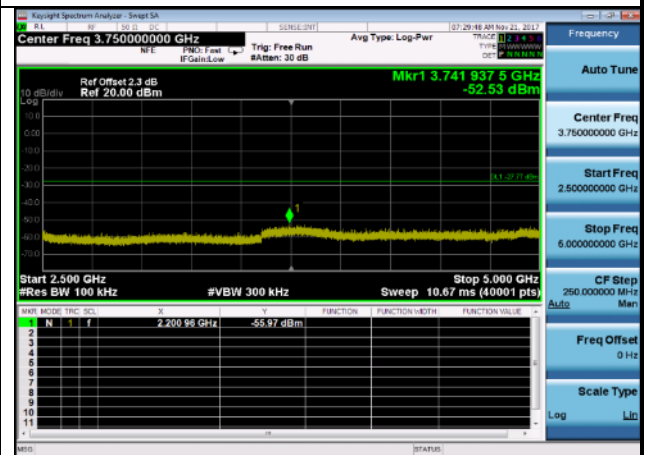

Case 42500MHz~5000MHz: 802.11n,2412MHz,

Case 42500MHz~5000MHz: 802.11n,2412MHz,
ANT 0

Case 42500MHz~5000MHz: 802.11n,2437MHz,

Case 42500MHz~5000MHz: 802.11n,2437MHz,
ANT 0

Case 42500MHz~5000MHz: 802.11n,2462MHz,

Case 42500MHz~5000MHz: 802.11n,2462MHz,
ANT 0

Case 55000MHz~25000MHz: 802.11b,2412MHz,

Case 55000MHz~25000MHz: 802.11b,2437MHz,

Case 55000MHz~25000MHz: 802.11b,2462MHz,

Case 55000MHz~25000MHz: 802.11g,2412MHz,