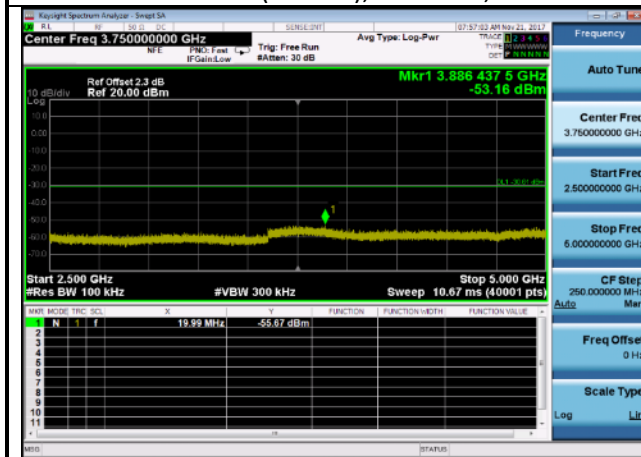

Case 42500MHz~5000MHz:
802.11n(40MHz),2437MHz,