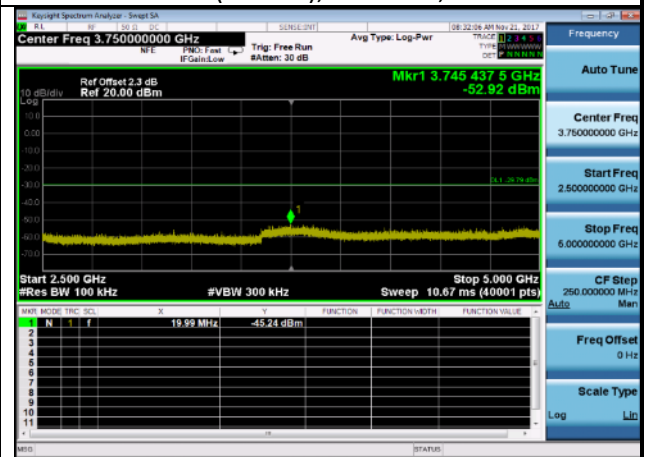

Case 4 2500MHz~5000MHz:
802.11n(40MHz),2422MHz, ANT 0

Case 42500MHz~5000MHz:
802.11n(40MHz),2437MHz,

Case 4 2500MHz~5000MHz:
802.11n(40MHz),2437MHz, ANT 0

Case 42500MHz~5000MHz:
802.11n(40MHz),2452MHz,

Case 42500MHz~5000MHz:
802.11n(40MHz),2452MHz, ANT 0

Case 42500MHz~5000MHz: 802.11n,2412MHz,

Case 42500MHz~5000MHz: 802.11n,2412MHz,
ANT 0

Case 42500MHz~5000MHz: 802.11n,2437MHz,

Case 42500MHz~5000MHz: 802.11n,2437MHz,
ANT 0

Case 42500MHz~5000MHz: 802.11n,2462MHz,