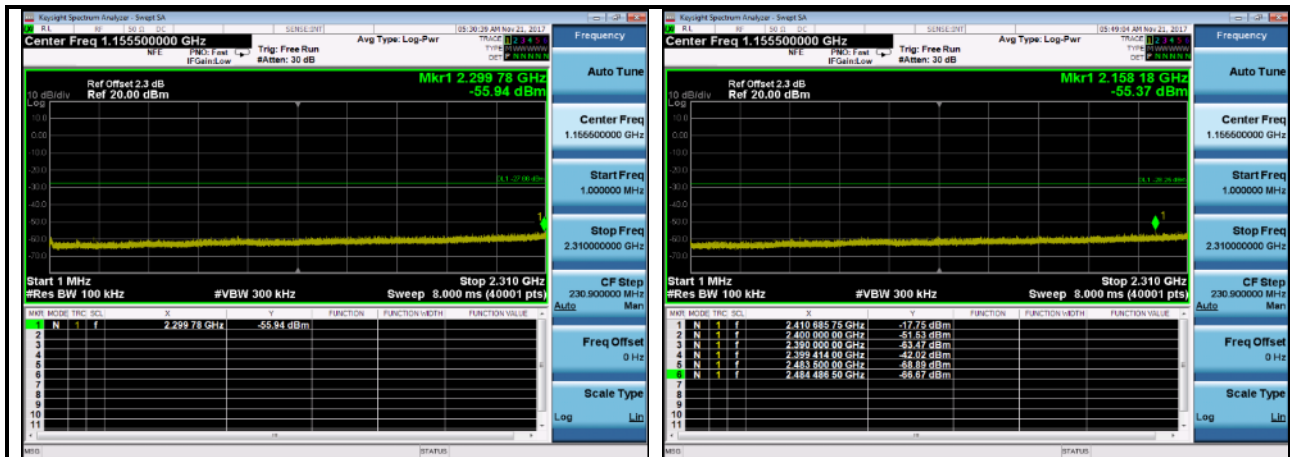

Case 31MHz~2310MHz: 802.11n,2412MHz,

Case 31MHz~2310MHz: 802.11n,2412MHz, ANT 0