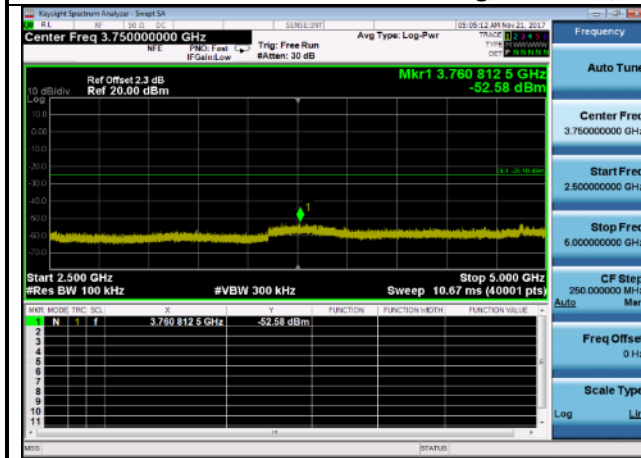

Case 42500MHz~5000MHz: 802.11b,2437MHz,

Case 42500MHz~5000MHz: 802.11b,2462MHz,

Case 42500MHz~5000MHz: 802.11g,2412MHz,

Case 42500MHz~5000MHz: 802.11g,2437MHz,

Case 42500MHz~5000MHz: 802.11g,2462MHz,

Case 4 2500MHz~5000MHz:
802.11n(40MHz),2422MHz,