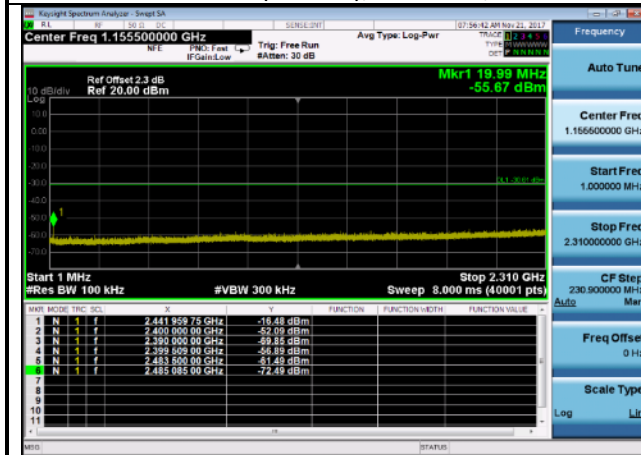

Case 2, Band Edge: 802.11n, 2437MHz,

Case 2, Band Edge: 802.11n, 2437MHz, ANT 0

Case 2, Band Edge: 802.11n, 2462MHz,

Case 2, Band Edge: 802.11n, 2462MHz, ANT 0

Case 31MHz~2310MHz: 802.11b, 2412MHz,

Case 31MHz~2310MHz: 802.11b, 2437MHz,

Case 31MHz~2310MHz: 802.11b,2462MHz,

Case 31MHz~2310MHz: 802.11g,2412MHz,

Case 31MHz~2310MHz: 802.11g,2437MHz,

Case 31MHz~2310MHz: 802.11g,2462MHz,

Case 31MHz~2310MHz:
802.11n(40MHz),2422MHz,

Case 31MHz~2310MHz:
802.11n(40MHz),2422MHz, ANT 0

Case 31MHz~2310MHz:
802.11n(40MHz),2437MHz,

Case 31MHz~2310MHz:
802.11n(40MHz),2437MHz, ANT 0

Case 31MHz~2310MHz:
802.11n(40MHz),2452MHz,

Case 31MHz~2310MHz:
802.11n(40MHz),2452MHz, ANT 0

Case 31MHz~2310MHz: 802.11n,2412MHz,