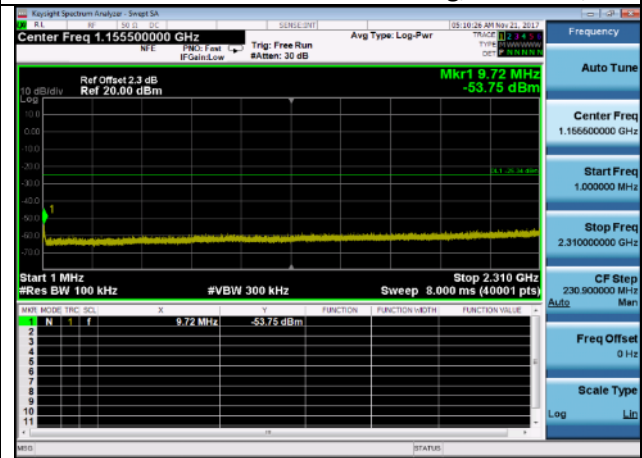

Case 2, Band Edge: 802.11n, 2437MHz,

Case 2, Band Edge: 802.11n, 2437MHz, ANT 0

Case 2, Band Edge: 802.11n, 2462MHz,

Case 2, Band Edge: 802.11n, 2462MHz, ANT 0

Case 31MHz~2310MHz: 802.11b, 2412MHz,

Case 31MHz~2310MHz: 802.11b, 2437MHz,

Case 31MHz~2310MHz: 802.11b,2462MHz,

Case 31MHz~2310MHz: 802.11g,2412MHz,

Case 31MHz~2310MHz: 802.11g,2437MHz,

Case 31MHz~2310MHz: 802.11g,2462MHz,

Case 31MHz~2310MHz:
802.11n(40MHz),2422MHz,

Case 31MHz~2310MHz:
802.11n(40MHz),2422MHz, ANT 0

Case 31MHz~2310MHz:
802.11n(40MHz),2437MHz,

Case 31MHz~2310MHz:
802.11n(40MHz),2437MHz, ANT 0

Case 31MHz~2310MHz:
802.11n(40MHz),2452MHz,

Case 31MHz~2310MHz:
802.11n(40MHz),2452MHz, ANT 0

Case 31MHz~2310MHz: 802.11n,2412MHz,