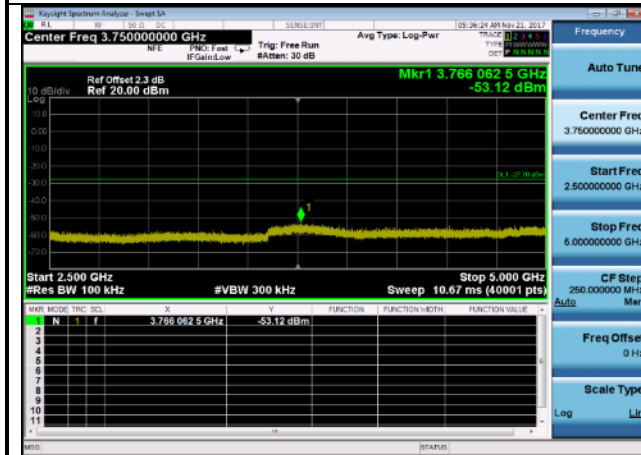

Case 42500MHz~5000MHz: 802.11n,2412MHz,

Case 42500MHz~5000MHz: 802.11n,2412MHz,
ANT 0

Case 42500MHz~5000MHz: 802.11n,2437MHz,

Case 42500MHz~5000MHz: 802.11n,2437MHz,
ANT 0

Case 42500MHz~5000MHz: 802.11n,2462MHz,

Case 42500MHz~5000MHz: 802.11n,2462MHz,
ANT 0

Case 55000MHz~25000MHz: 802.11b,2412MHz,

Case 55000MHz~25000MHz: 802.11b,2437MHz,

Case 55000MHz~25000MHz: 802.11b,2462MHz,

Case 55000MHz~25000MHz: 802.11g,2412MHz,