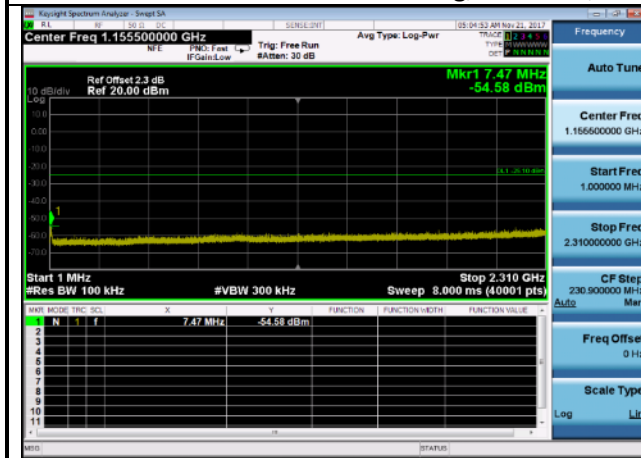

Case 31MHz~2310MHz: 802.11b,2462MHz,

Case 31MHz~2310MHz: 802.11g,2412MHz,

Case 31MHz~2310MHz: 802.11g,2437MHz,

Case 31MHz~2310MHz: 802.11g,2462MHz,

Case 31MHz~2310MHz:
802.11n(40MHz),2422MHz,

Case 31MHz~2310MHz:
802.11n(40MHz),2422MHz, ANT 0

Case 31MHz~2310MHz:
802.11n(40MHz),2437MHz,

Case 31MHz~2310MHz:
802.11n(40MHz),2437MHz, ANT 0

Case 31MHz~2310MHz:
802.11n(40MHz),2452MHz,

Case 31MHz~2310MHz:
802.11n(40MHz),2452MHz, ANT 0

Case 31MHz~2310MHz: 802.11n,2412MHz,