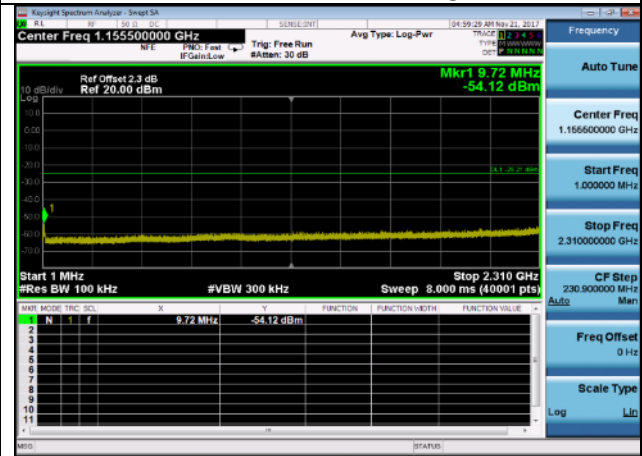

Case 2, Band Edge: 802.11n, 2437MHz,

Case 2, Band Edge: 802.11n, 2437MHz, ANT 0

Case 2, Band Edge: 802.11n, 2462MHz,

Case 2, Band Edge: 802.11n, 2462MHz, ANT 0

Case 31MHz~2310MHz: 802.11b, 2412MHz,

Case 31MHz~2310MHz: 802.11b, 2437MHz,

Case 31MHz~2310MHz: 802.11b,2462MHz,

Case 31MHz~2310MHz: 802.11g,2412MHz,

Case 31MHz~2310MHz: 802.11g,2437MHz,

Case 31MHz~2310MHz: 802.11g,2462MHz,

Case 31MHz~2310MHz:
802.11n(40MHz),2422MHz,

Case 31MHz~2310MHz:
802.11n(40MHz),2422MHz, ANT 0