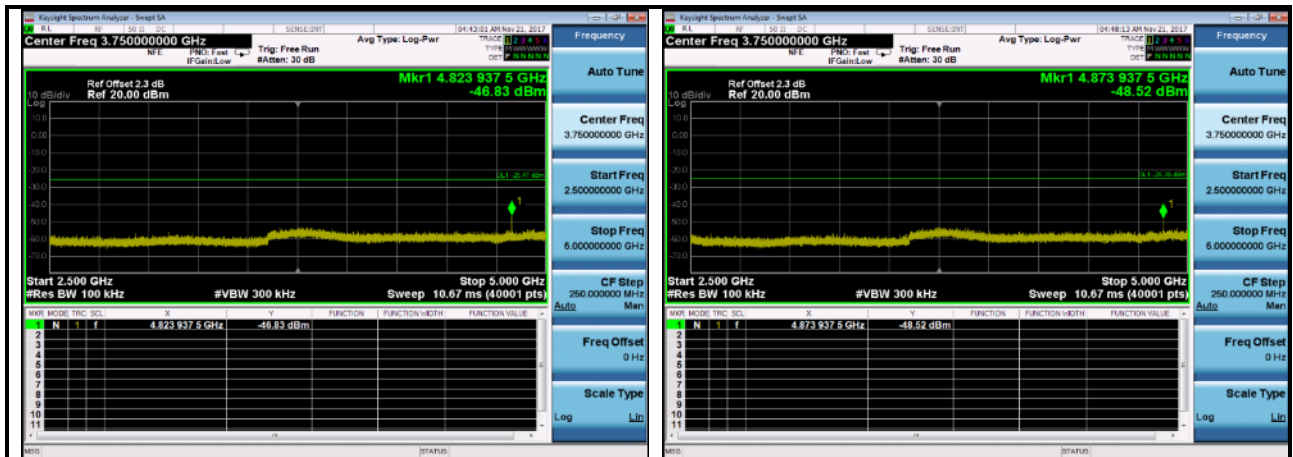

Case 31MHz~2310MHz: 802.11n,2412MHz, ANT 0

Case 31MHz~2310MHz: 802.11n,2437MHz,

Case 31MHz~2310MHz: 802.11n,2437MHz, ANT
0

Case 31MHz~2310MHz: 802.11n,2462MHz,

Case 31MHz~2310MHz: 802.11n,2462MHz, ANT
0

Case 42500MHz~5000MHz: 802.11b,2412MHz,

Case 42500MHz~5000MHz: 802.11b,2437MHz,

Case 42500MHz~5000MHz: 802.11b,2462MHz,

Case 42500MHz~5000MHz: 802.11g,2412MHz,

Case 42500MHz~5000MHz: 802.11g,2437MHz,

Case 42500MHz~5000MHz: 802.11g,2462MHz,

Case 4 2500MHz~5000MHz:
802.11n(40MHz),2422MHz,