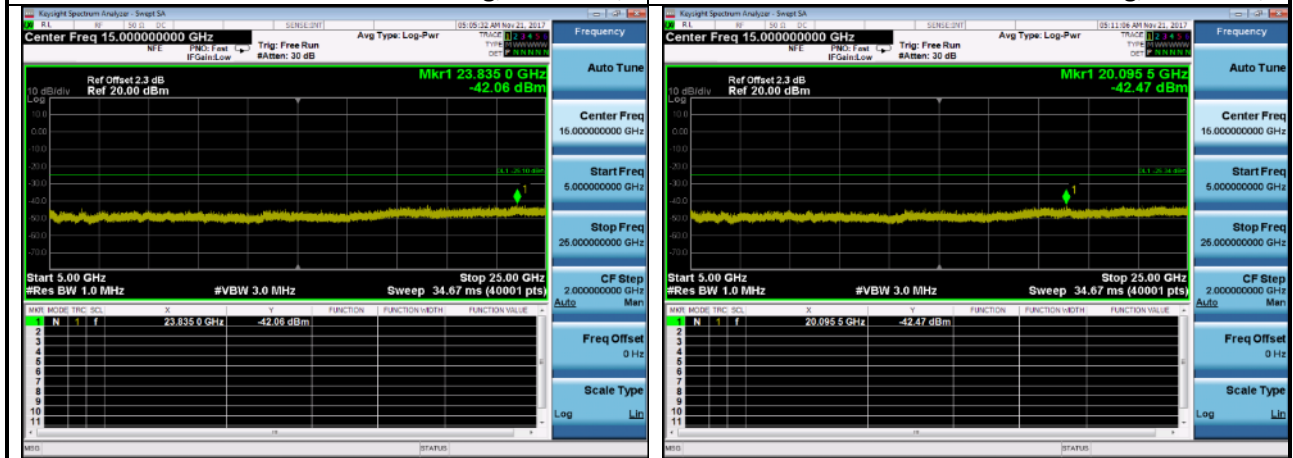

Case 55000MHz~25000MHz: 802.11g,2437MHz,

Case 55000MHz~25000MHz: 802.11g,2462MHz,