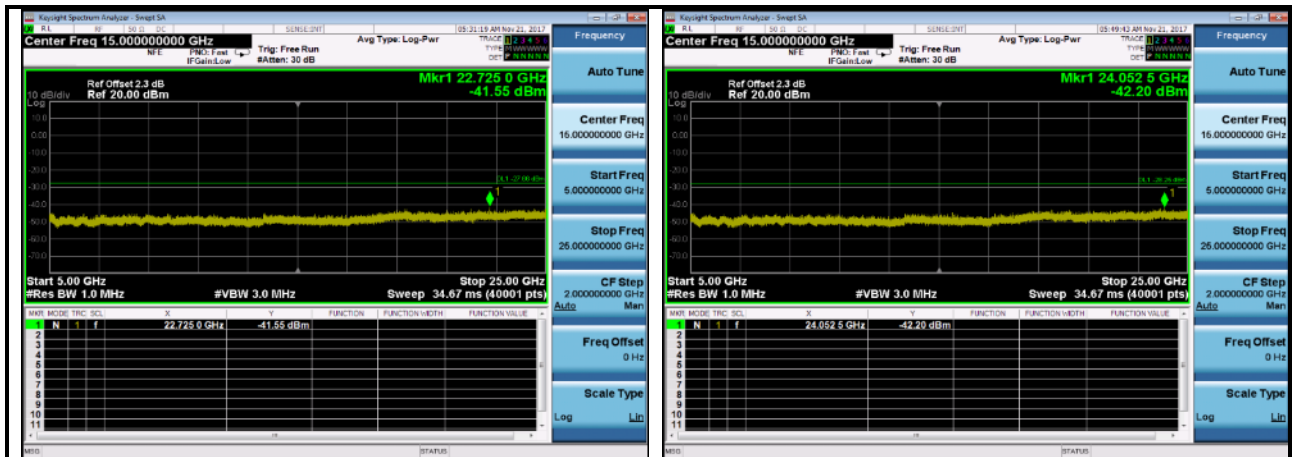

Case 55000MHz~25000MHz:
802.11n(40MHz),2437MHz, ANT 0

Case 55000MHz~25000MHz:
802.11n(40MHz),2452MHz, ANT 1

Case 55000MHz~25000MHz:
802.11n(40MHz),2452MHz, ANT 0

Case 55000MHz~25000MHz: 802.11n,2412MHz,
ANT 1

Case 55000MHz~25000MHz: 802.11n,2412MHz,
ANT 0

Case 55000MHz~25000MHz: 802.11n,2437MHz,
ANT 1

Case 55000MHz~25000MHz: 802.11n,2437MHz,
ANT 0

Case 55000MHz~25000MHz: 802.11n,2462MHz,
ANT 1

Case 55000MHz~25000MHz: 802.11n,2462MHz,
ANT 0