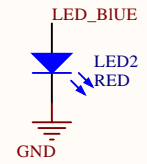

MCU : AC6969A

BLUETOOTH

MIC

ADKEY

8002

MINIUSB

BTLED