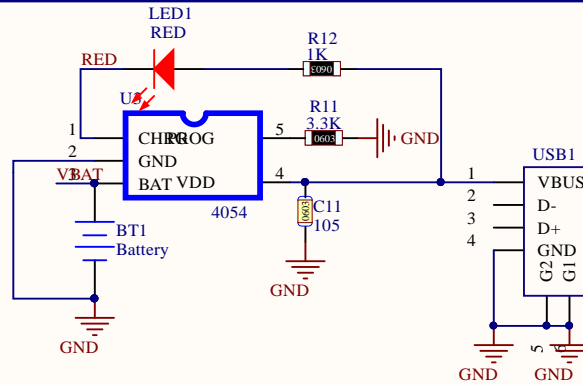

MCU : AC6969A

BLUETOOTH

MIC

ADKEY

8002

MINIUSB

BTLED