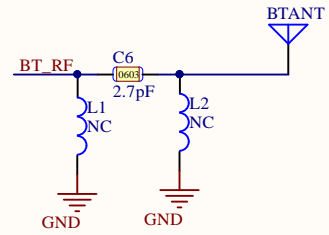

MCU : AC6969A

BLUETOOTH

MIC

ADKEY

8002

MINIUSB

BTLED