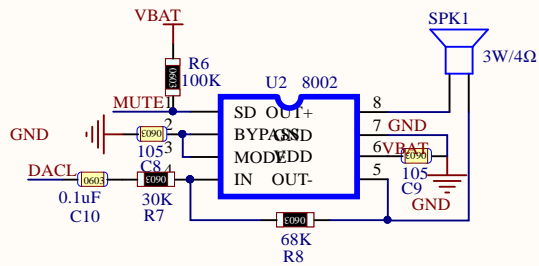

MCU : AC6969A

BLUETOOTH

MIC

ADKEY

8002

MINIUSB

BTLED