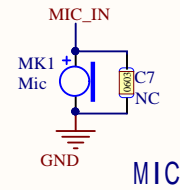

MCU : AC6969A

BLUETOOTH

MIC

ADKEY

8002

MINIUSB

BTLED