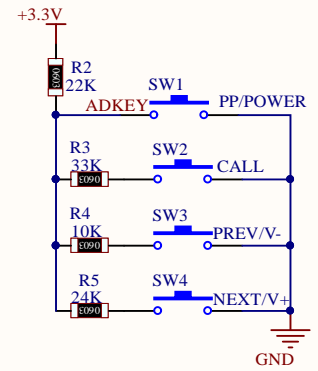

MCU : AC6969A

BLUETOOTH

MIC

ADKEY

8002

MINIUSB

BTLED